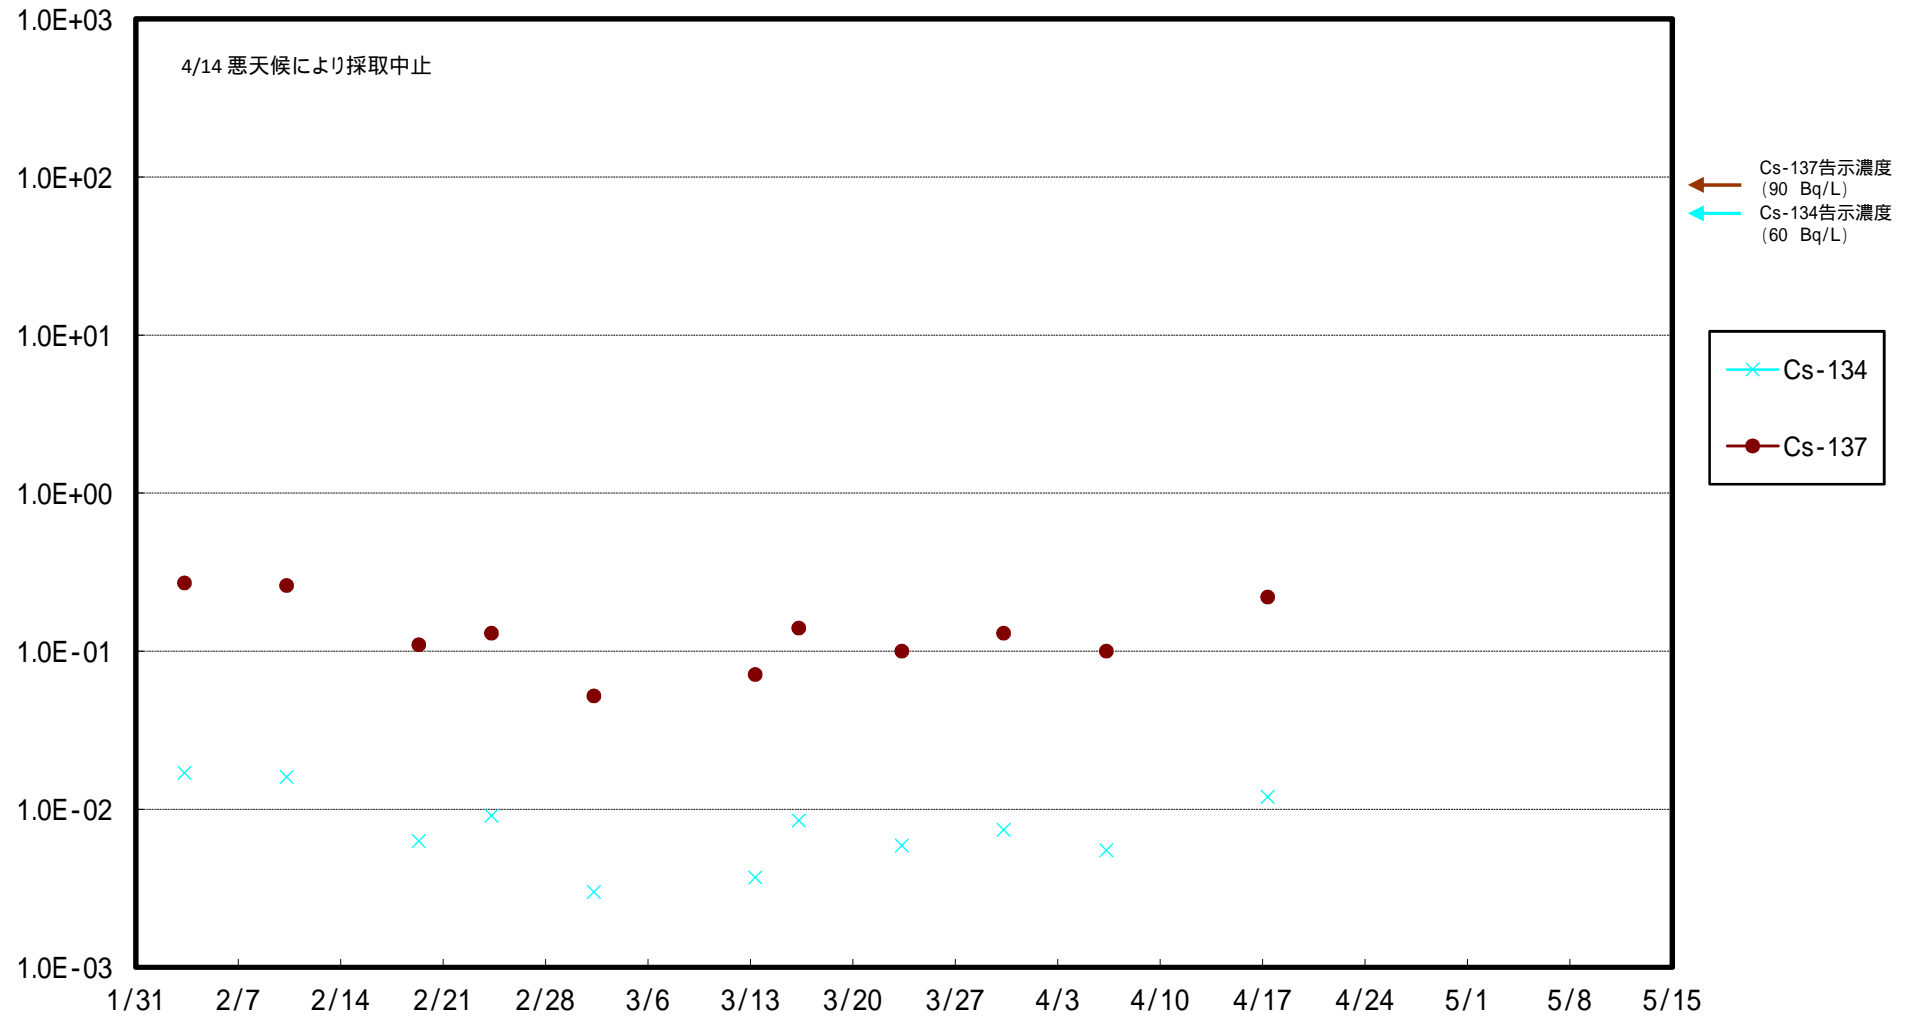

福島第一 5,6号機放水口北側(T-1) 海水放射能濃度 (Bq / L)

福島第一 南放水口付近(T-2) 海水放射能濃度 (Bq / L)