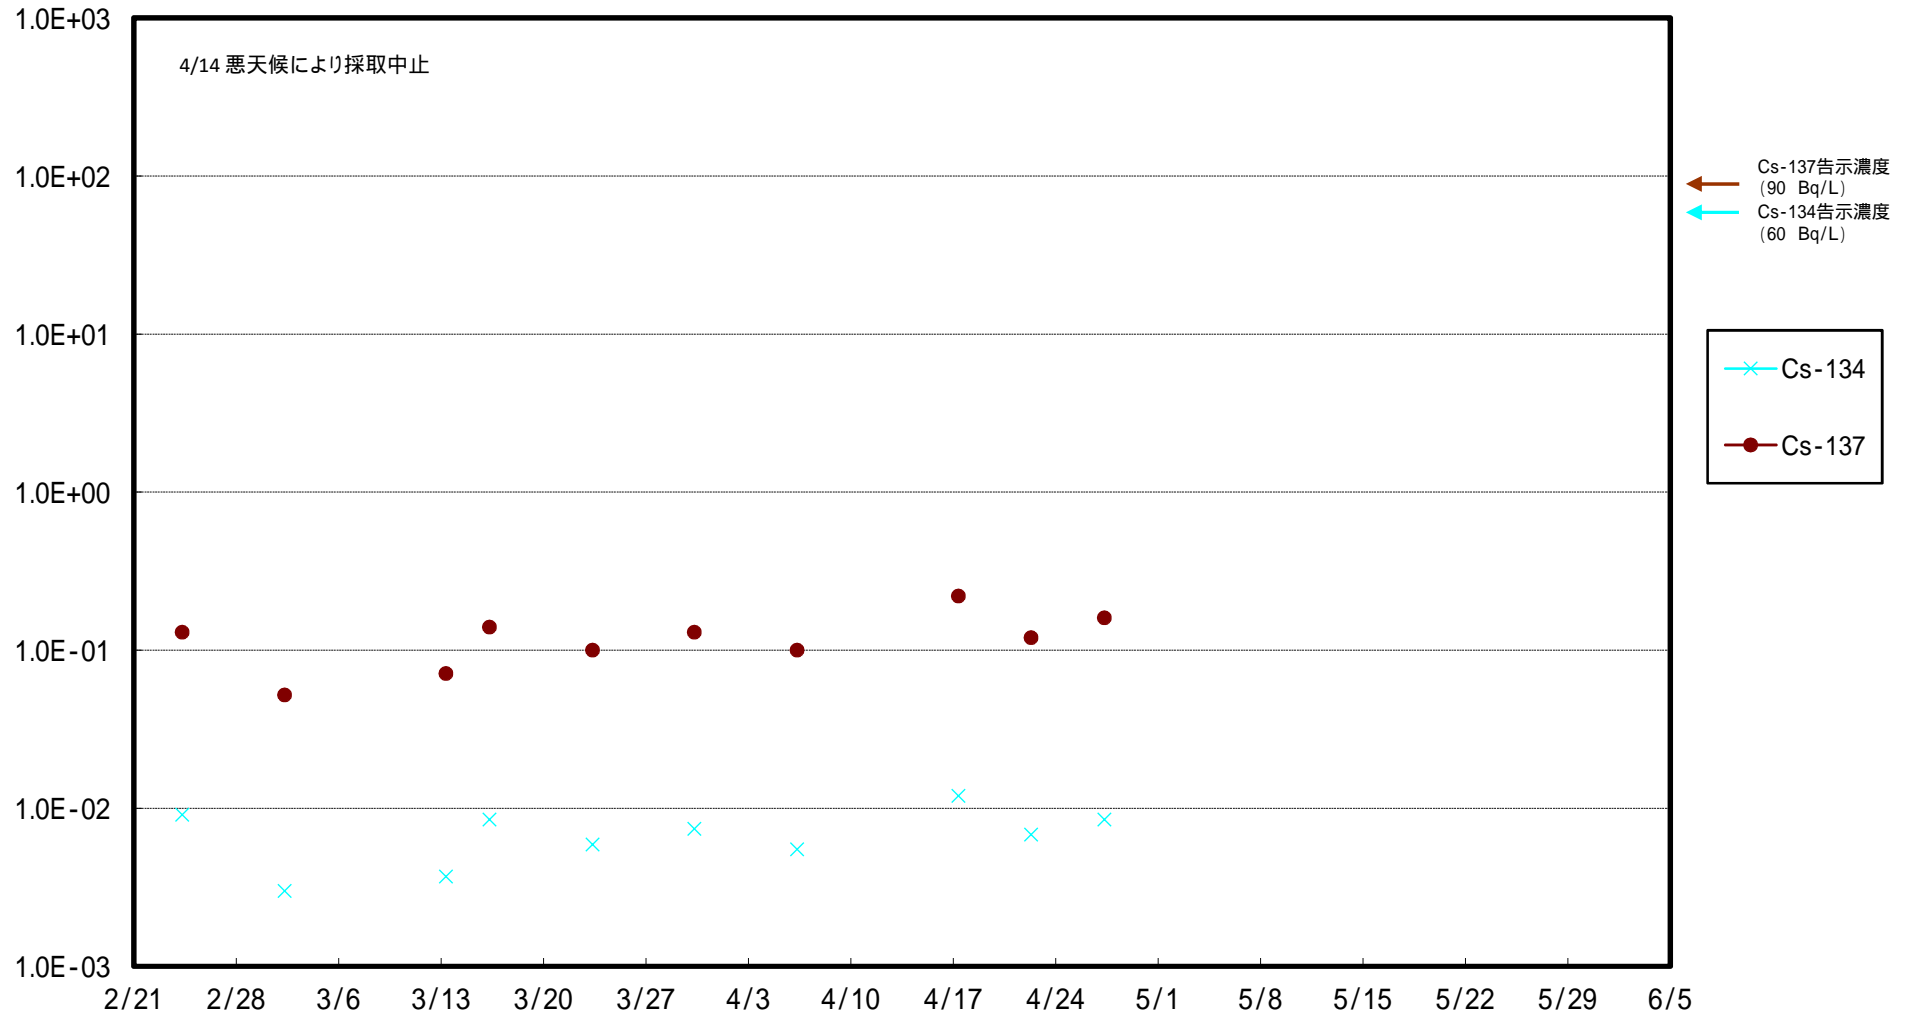

福島第一 5,6号機放水口北側(T-1) 海水放射能濃度 (Bq / L)

福島第一 南放水口付近(T-2) 海水放射能濃度 (Bq / L)