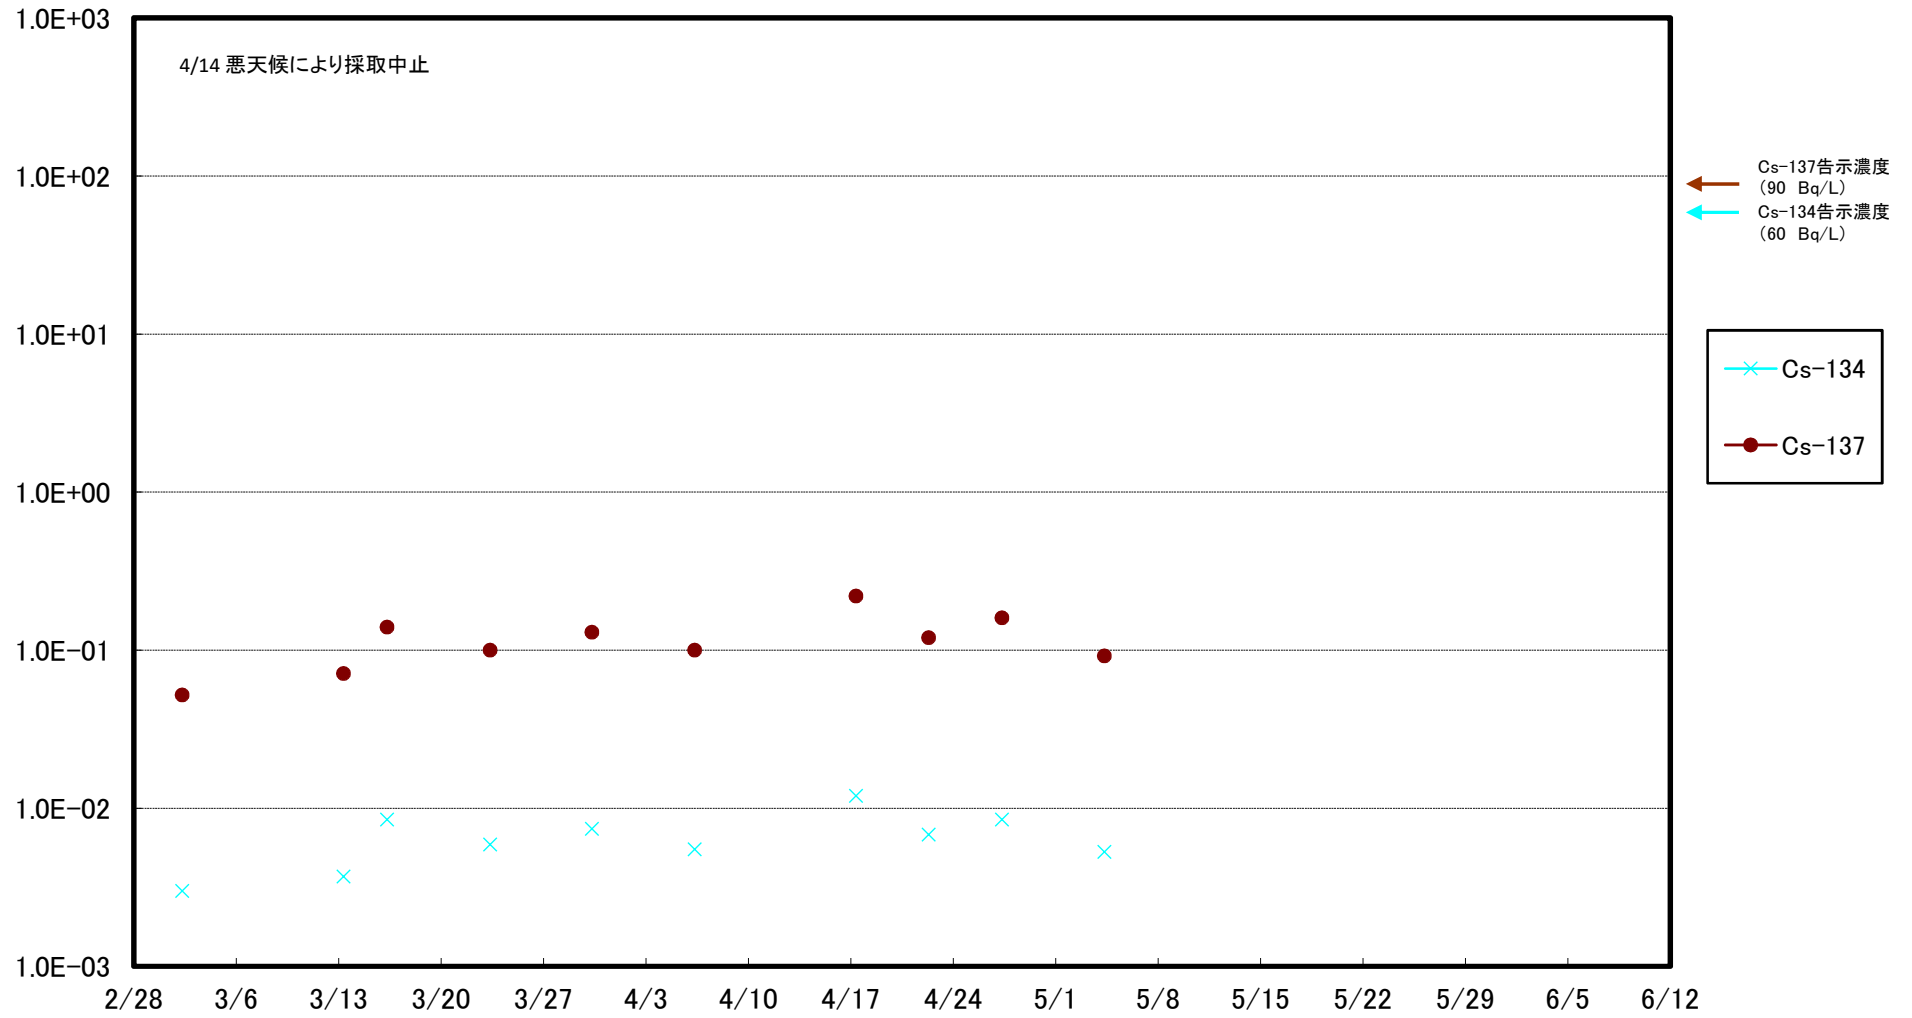

福島第一 5,6号機放水口北側(T-1) 海水放射能濃度(Bq/L)

福島第一 南放水口付近(T-2) 海水放射能濃度(Bq/L)