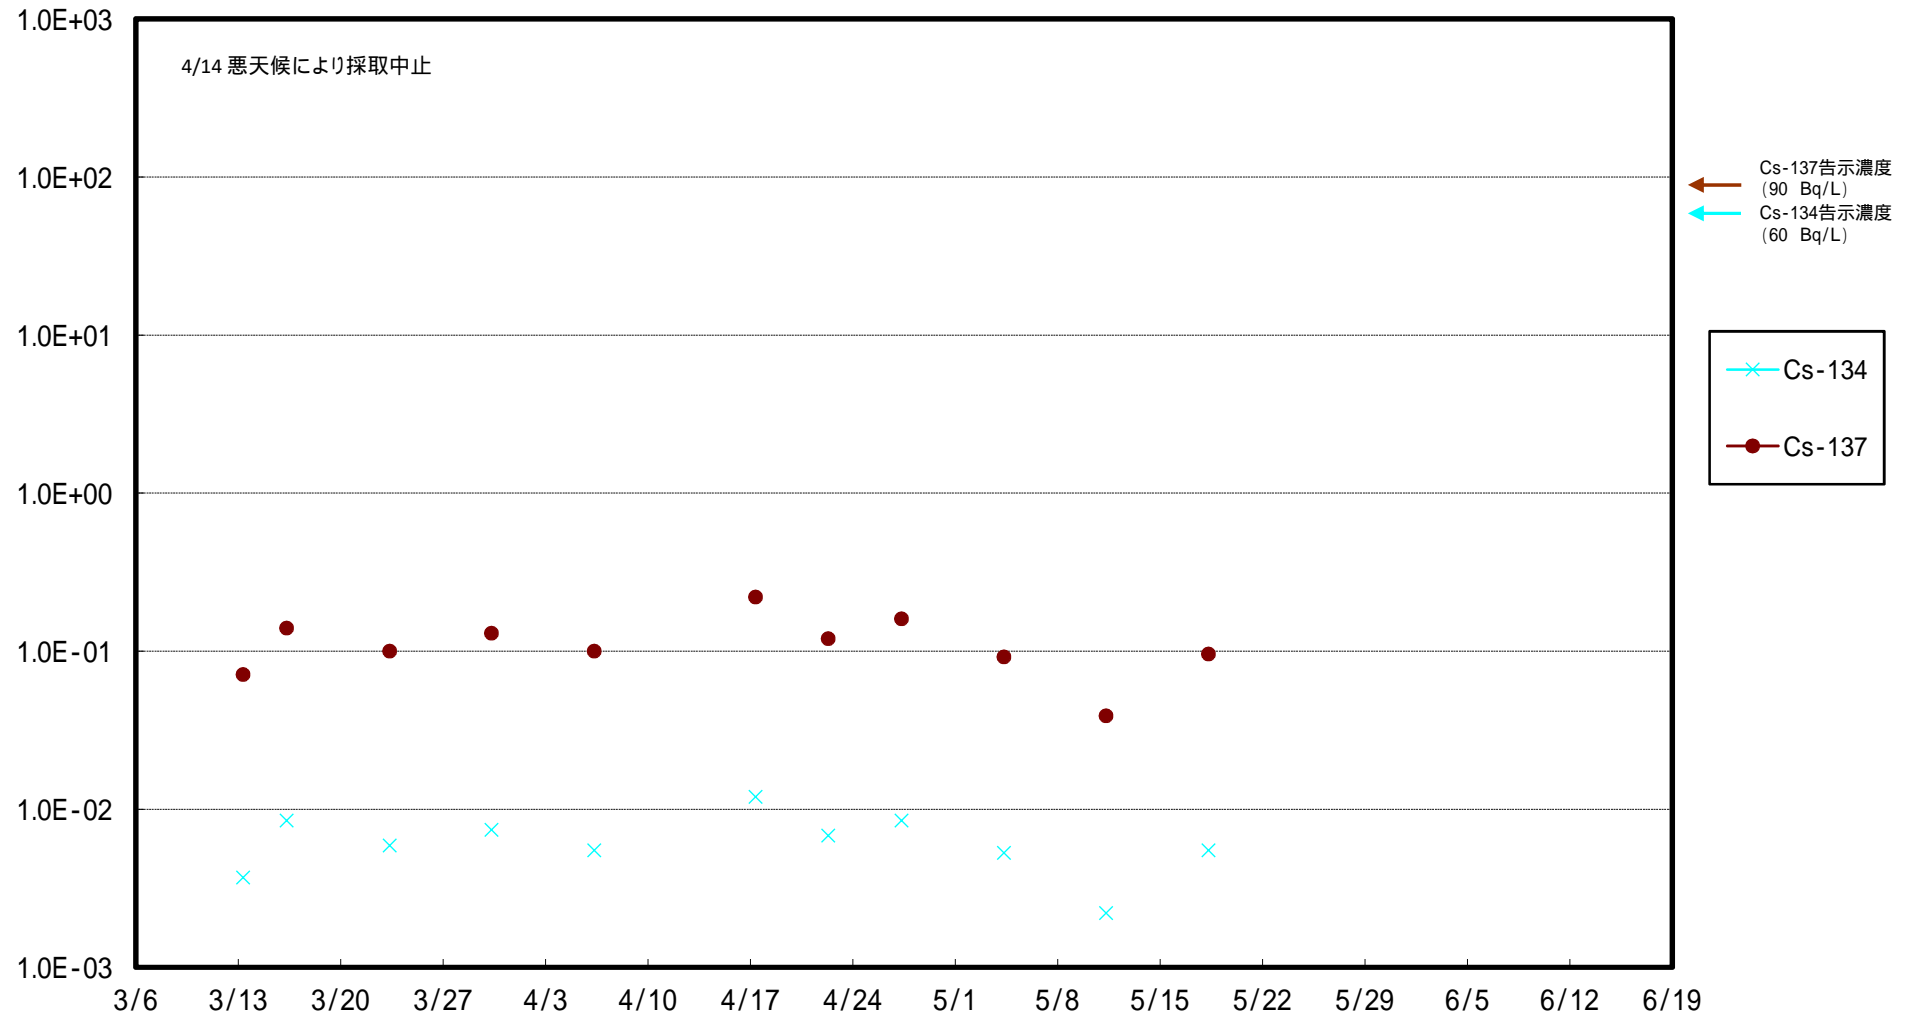

福島第一 5,6号機放水口北側(T-1) 海水放射能濃度 (Bq / L)

福島第一 南放水口付近(T-2) 海水放射能濃度 (Bq / L)