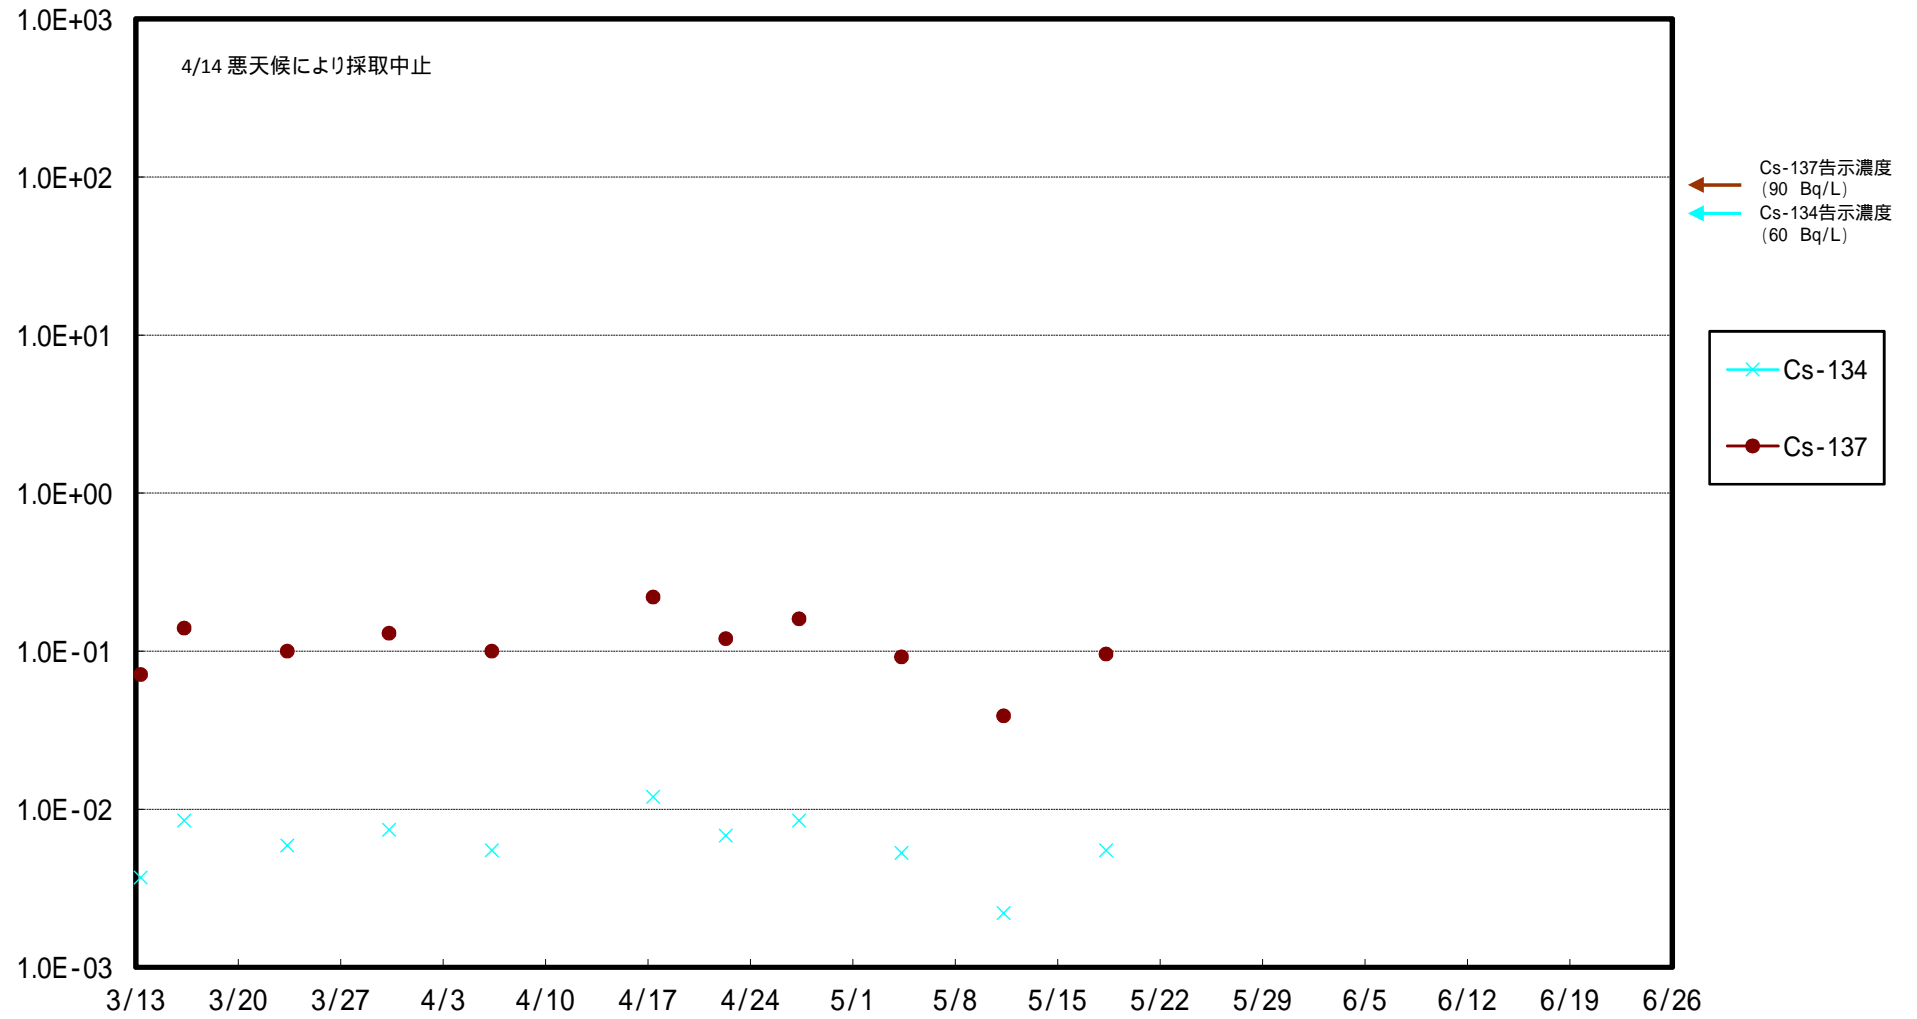

福島第一 5,6号機放水口北側(T-1) 海水放射能濃度 (Bq / L)

福島第一 南放水口付近(T-2) 海水放射能濃度 (Bq / L)