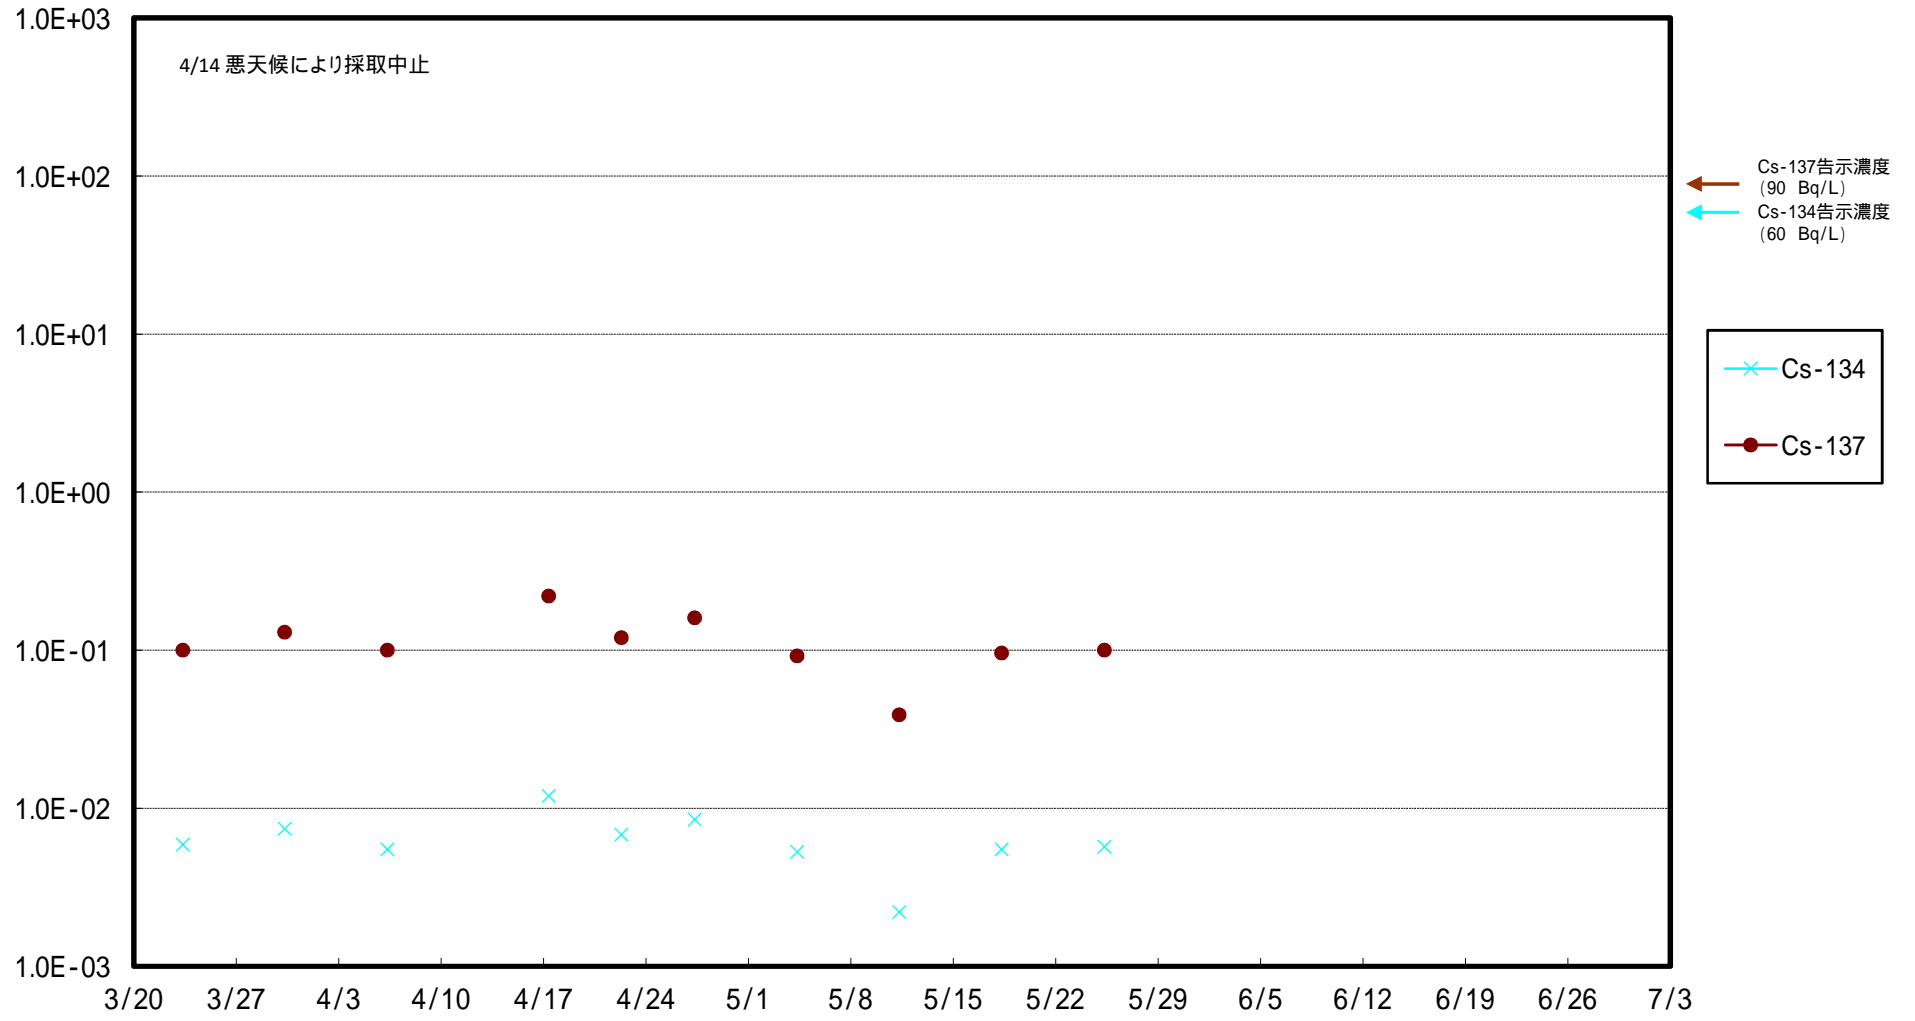

福島第一 5,6号機放水口北側(T-1) 海水放射能濃度 (Bq / L)

福島第一 南放水口付近(T-2) 海水放射能濃度 (Bq / L)