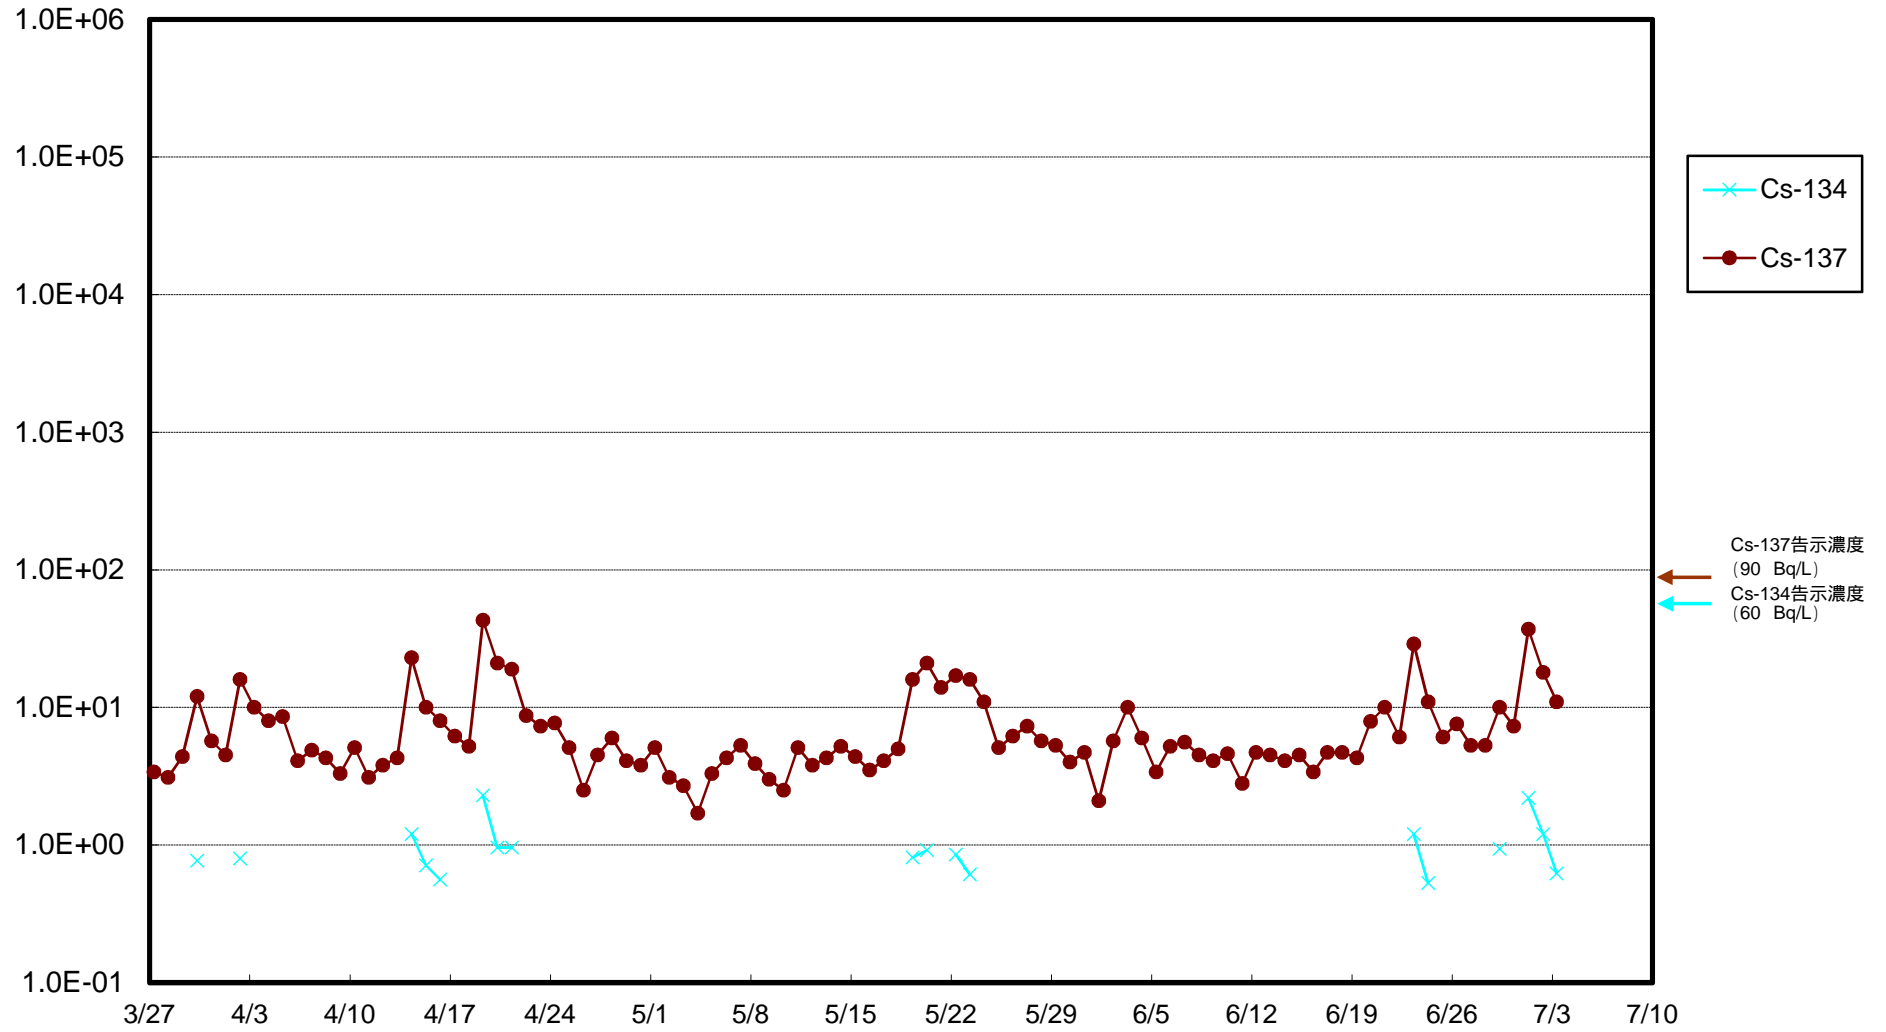

福島第一 物揚場前海水放射能濃度 (Bq / L)

福島第一 1~4号機取水口内北側(東波除堤北側)海水放射能濃度 (Bq / L)

福島第一 1~4号機取水口内南側(遮水壁前)海水放射能濃度 (Bq / L)

福島第一 6号機取水口前海水放射能濃度 (Bq / L)

福島第一 港湾口海水放射能濃度 (Bq / L)