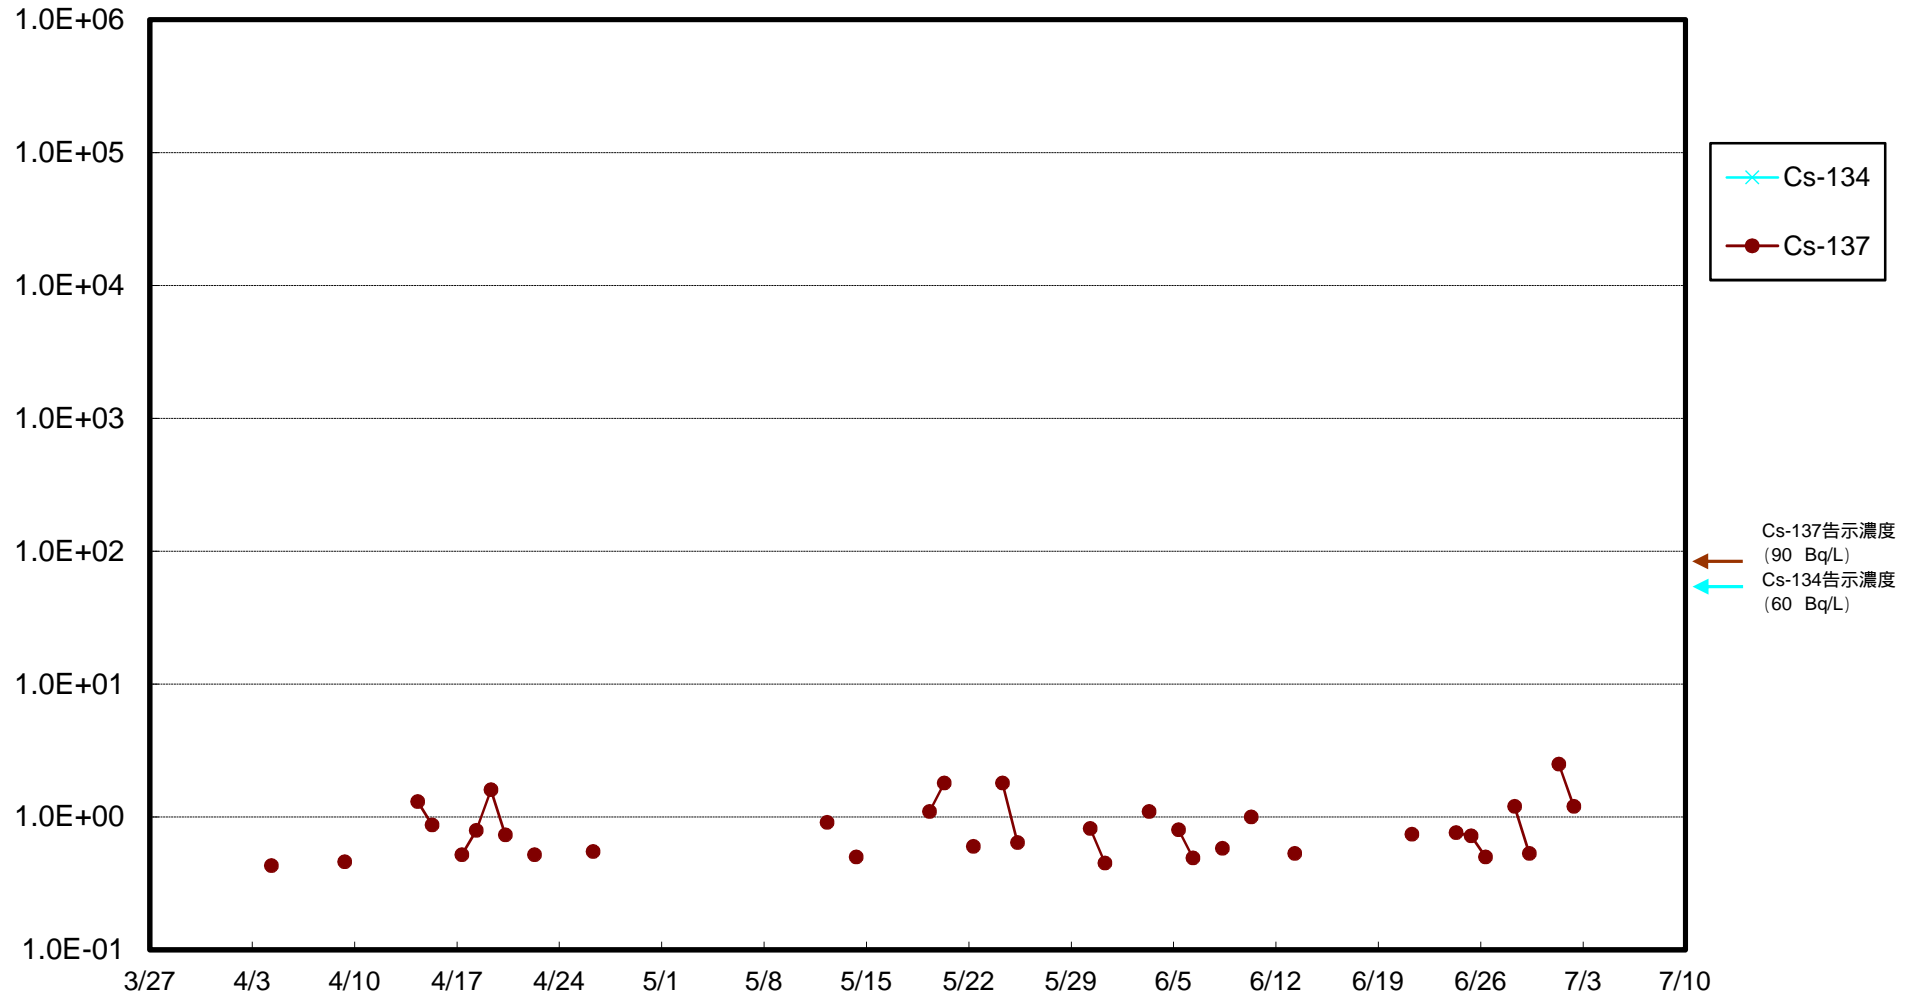

福島第一 物揚場前海水放射能濃度 (Bq / L)

福島第一 1~4号機取水口内北側(東波除堤北側)海水放射能濃度 (Bq / L)

福島第一 1~4号機取水口内南側(遮水壁前)海水放射能濃度 (Bq / L)

福島第一 6号機取水口前海水放射能濃度 (Bq / L)

福島第一 港湾口海水放射能濃度 (Bq / L)