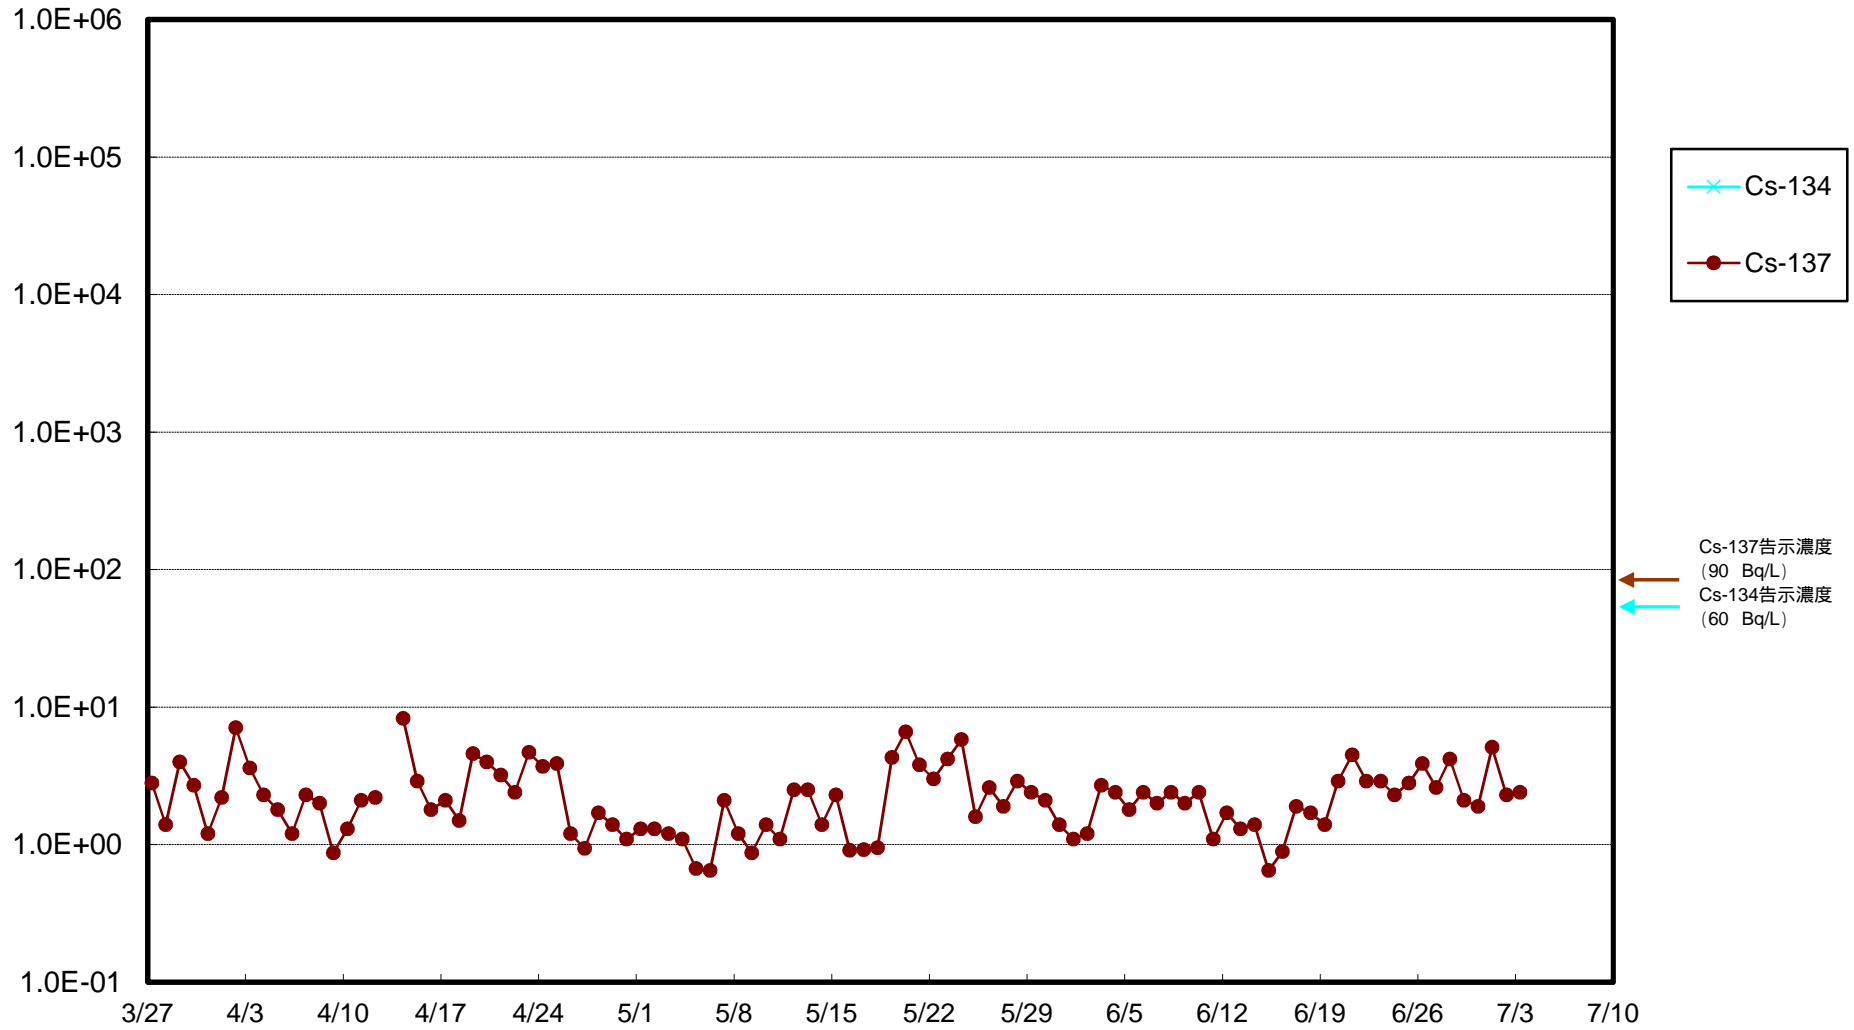

福島第一 物揚場前海水放射能濃度 (Bq / L)

福島第一 1~4号機取水口内北側(東波除堤北側)海水放射能濃度 (Bq / L)

福島第一 1~4号機取水口内南側(遮水壁前)海水放射能濃度 (Bq / L)

福島第一 6号機取水口前海水放射能濃度 (Bq / L)

福島第一 港湾口海水放射能濃度 (Bq / L)