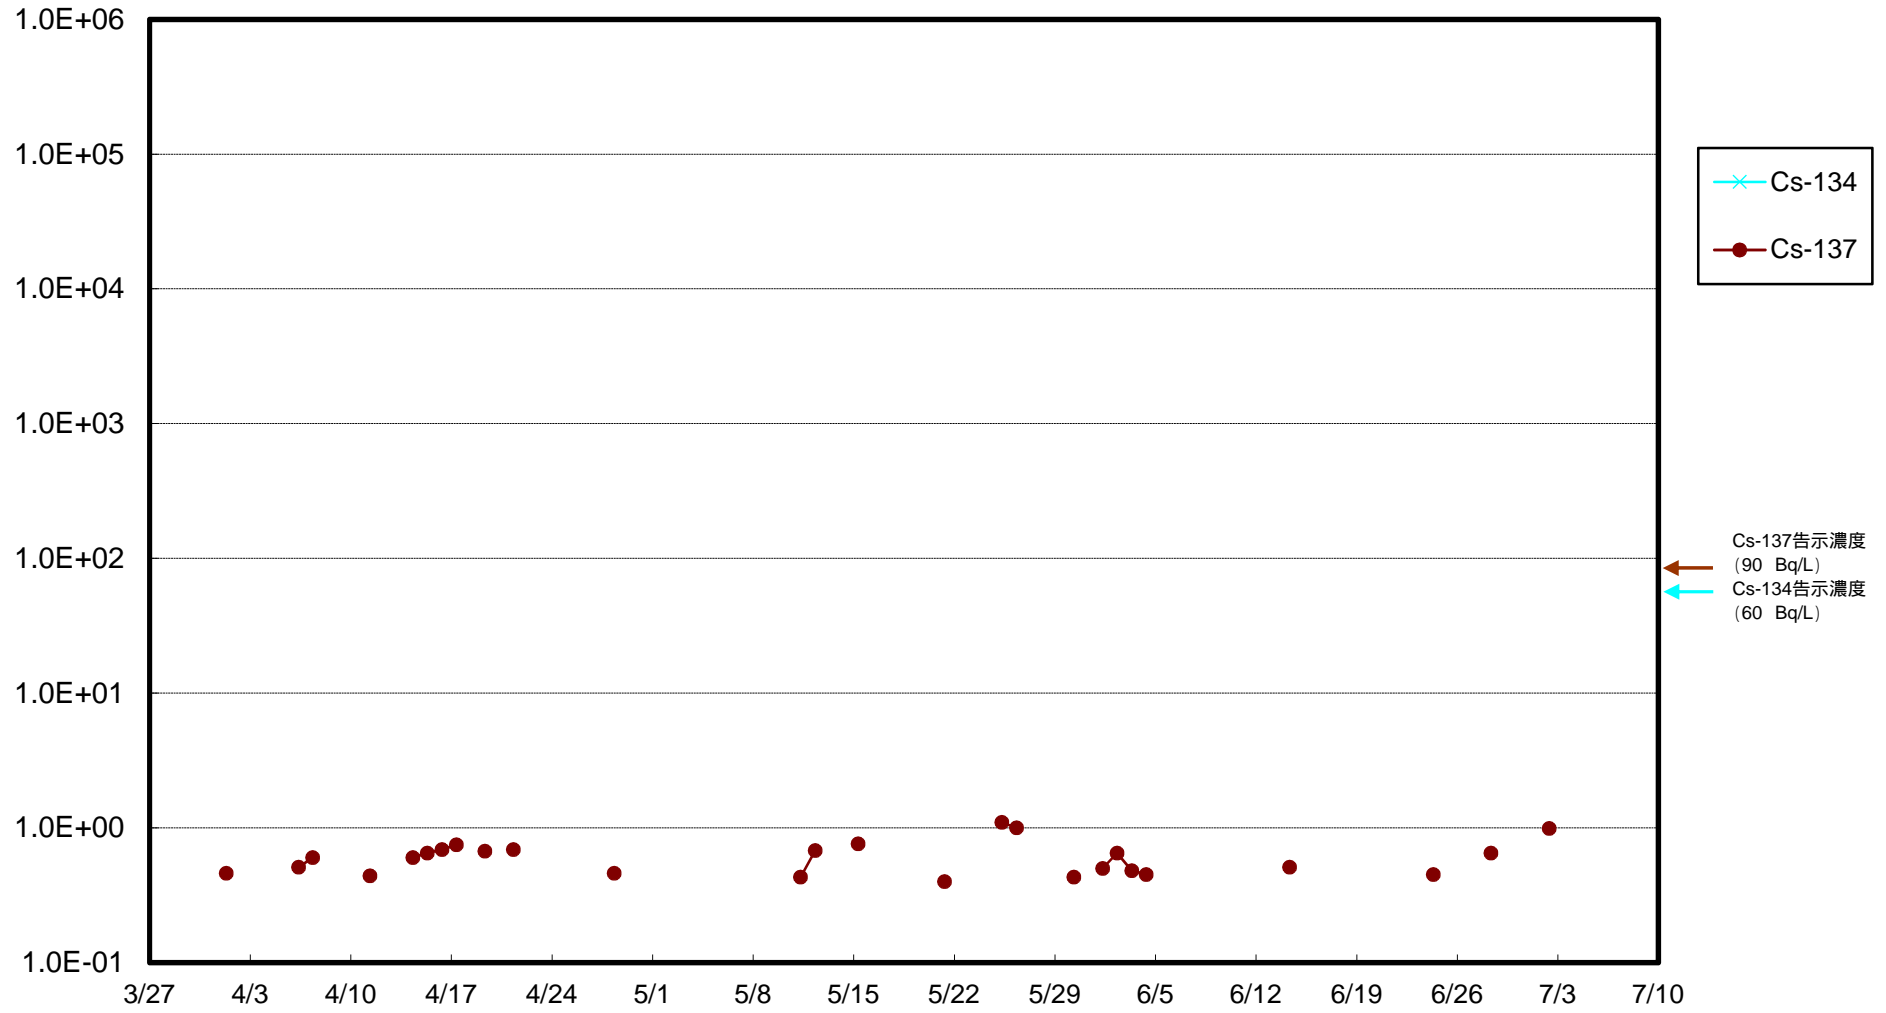

福島第一 物揚場前海水放射能濃度 (Bq / L)

福島第一 1~4号機取水口内北側(東波除堤北側)海水放射能濃度 (Bq / L)

福島第一 1~4号機取水口内南側(遮水壁前)海水放射能濃度 (Bq / L)

福島第一 6号機取水口前海水放射能濃度 (Bq / L)

福島第一 港湾口海水放射能濃度 (Bq / L)