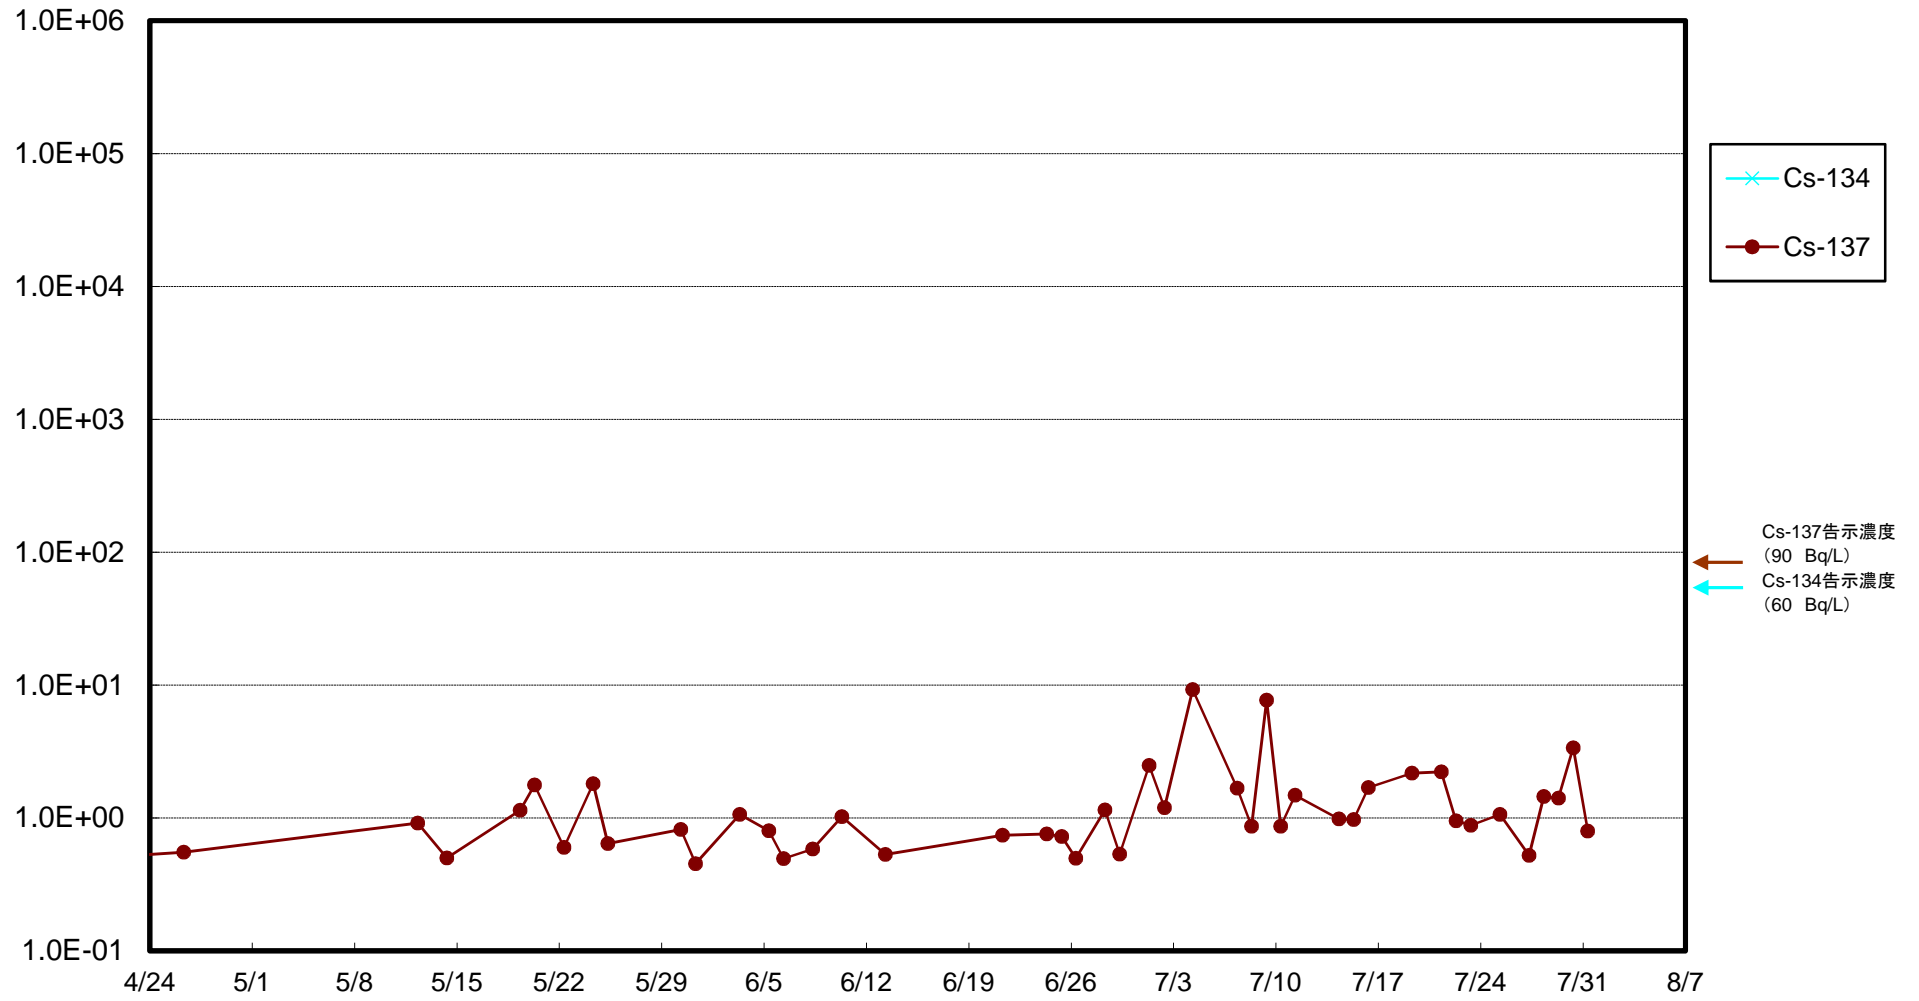

福島第一 物揚場前海水放射能濃度(Bq/L)

福島第一 1~4号機取水口内北側(東波除堤北側)海水放射能濃度(Bq/L)

福島第一 1~4号機取水口内南側(遮水壁前)海水放射能濃度(Bq/L)

福島第一 6号機取水口前海水放射能濃度(Bq/L)

福島第一 港湾口海水放射能濃度(Bq/L)