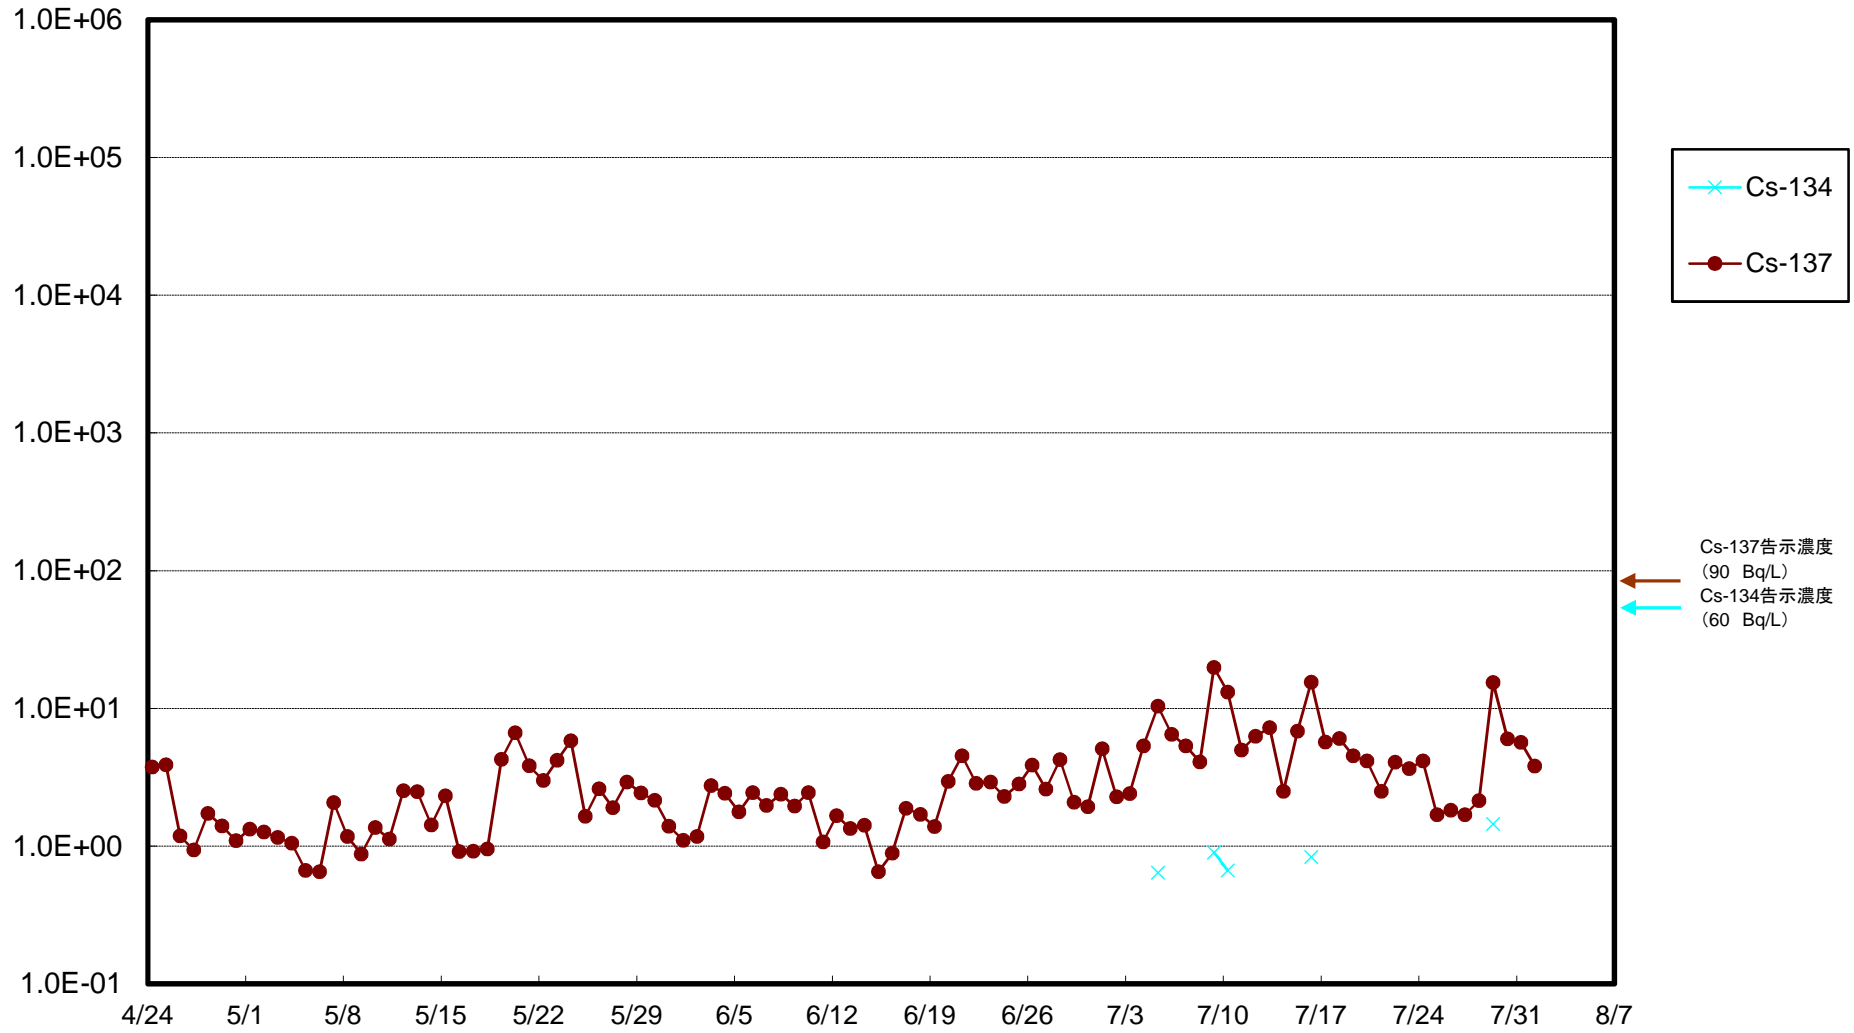

福島第一 物揚場前海水放射能濃度(Bq/L)

福島第一 1~4号機取水口内北側(東波除堤北側)海水放射能濃度(Bq/L)

福島第一 1~4号機取水口内南側(遮水壁前)海水放射能濃度(Bq/L)

福島第一 6号機取水口前海水放射能濃度(Bq/L)

福島第一 港湾口海水放射能濃度(Bq/L)