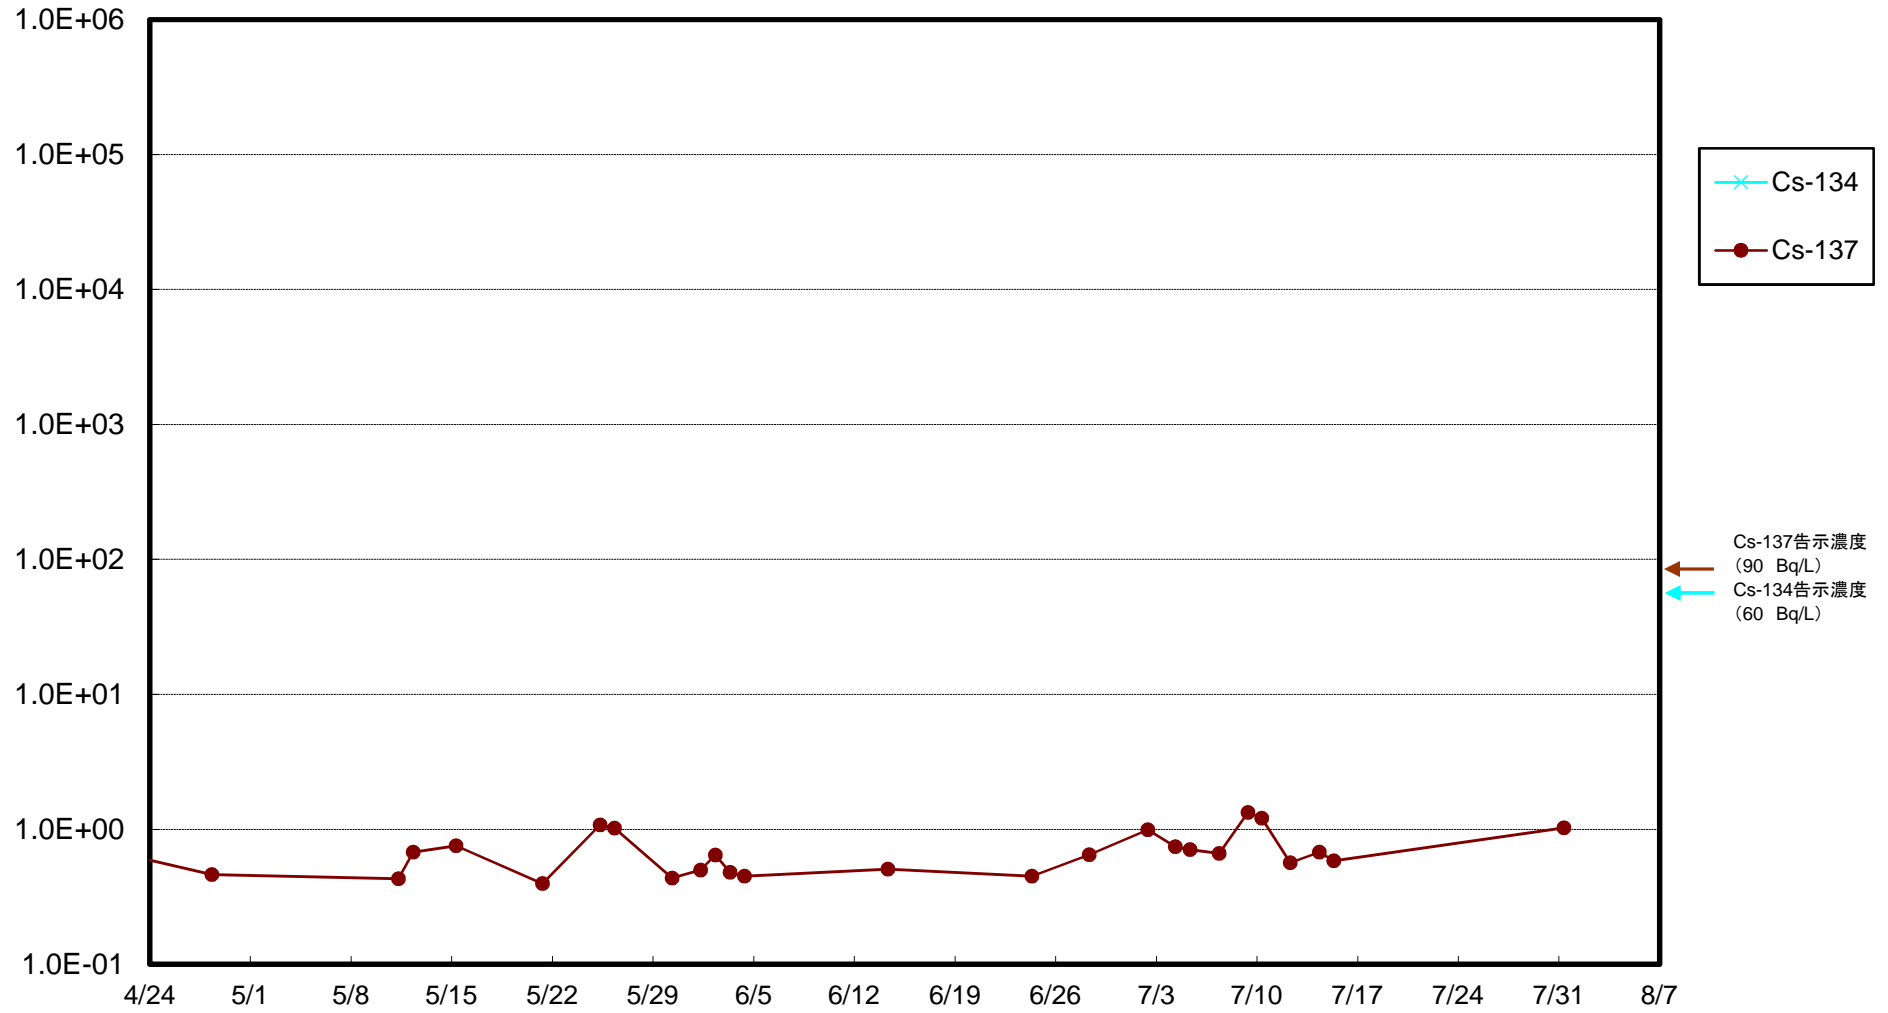

福島第一 物揚場前海水放射能濃度(Bq/L)

福島第一 1~4号機取水口内北側(東波除堤北側)海水放射能濃度(Bq/L)

福島第一 1~4号機取水口内南側(遮水壁前)海水放射能濃度(Bq/L)

福島第一 6号機取水口前海水放射能濃度(Bq/L)

福島第一 港湾口海水放射能濃度(Bq/L)