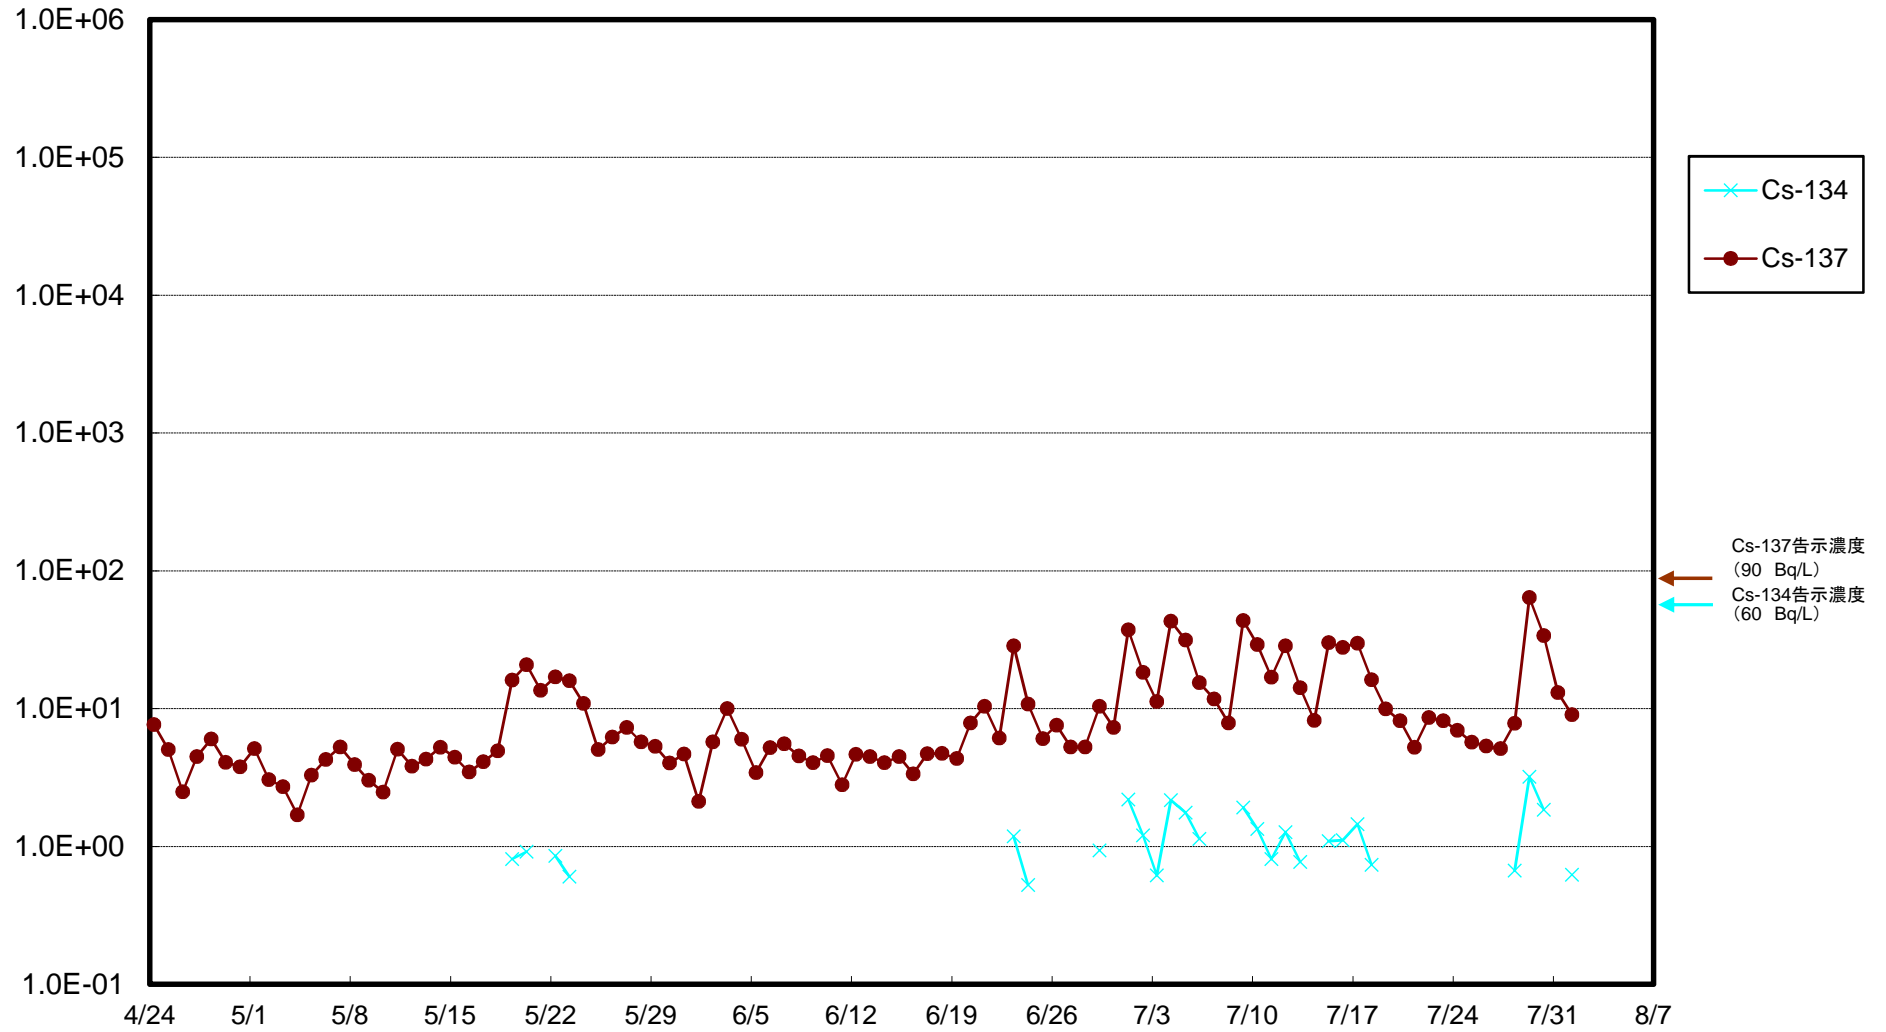

福島第一 物揚場前海水放射能濃度(Bq/L)

福島第一 1~4号機取水口内北側(東波除堤北側)海水放射能濃度(Bq/L)

福島第一 1~4号機取水口内南側(遮水壁前)海水放射能濃度(Bq/L)

福島第一 6号機取水口前海水放射能濃度(Bq/L)

福島第一 港湾口海水放射能濃度(Bq/L)