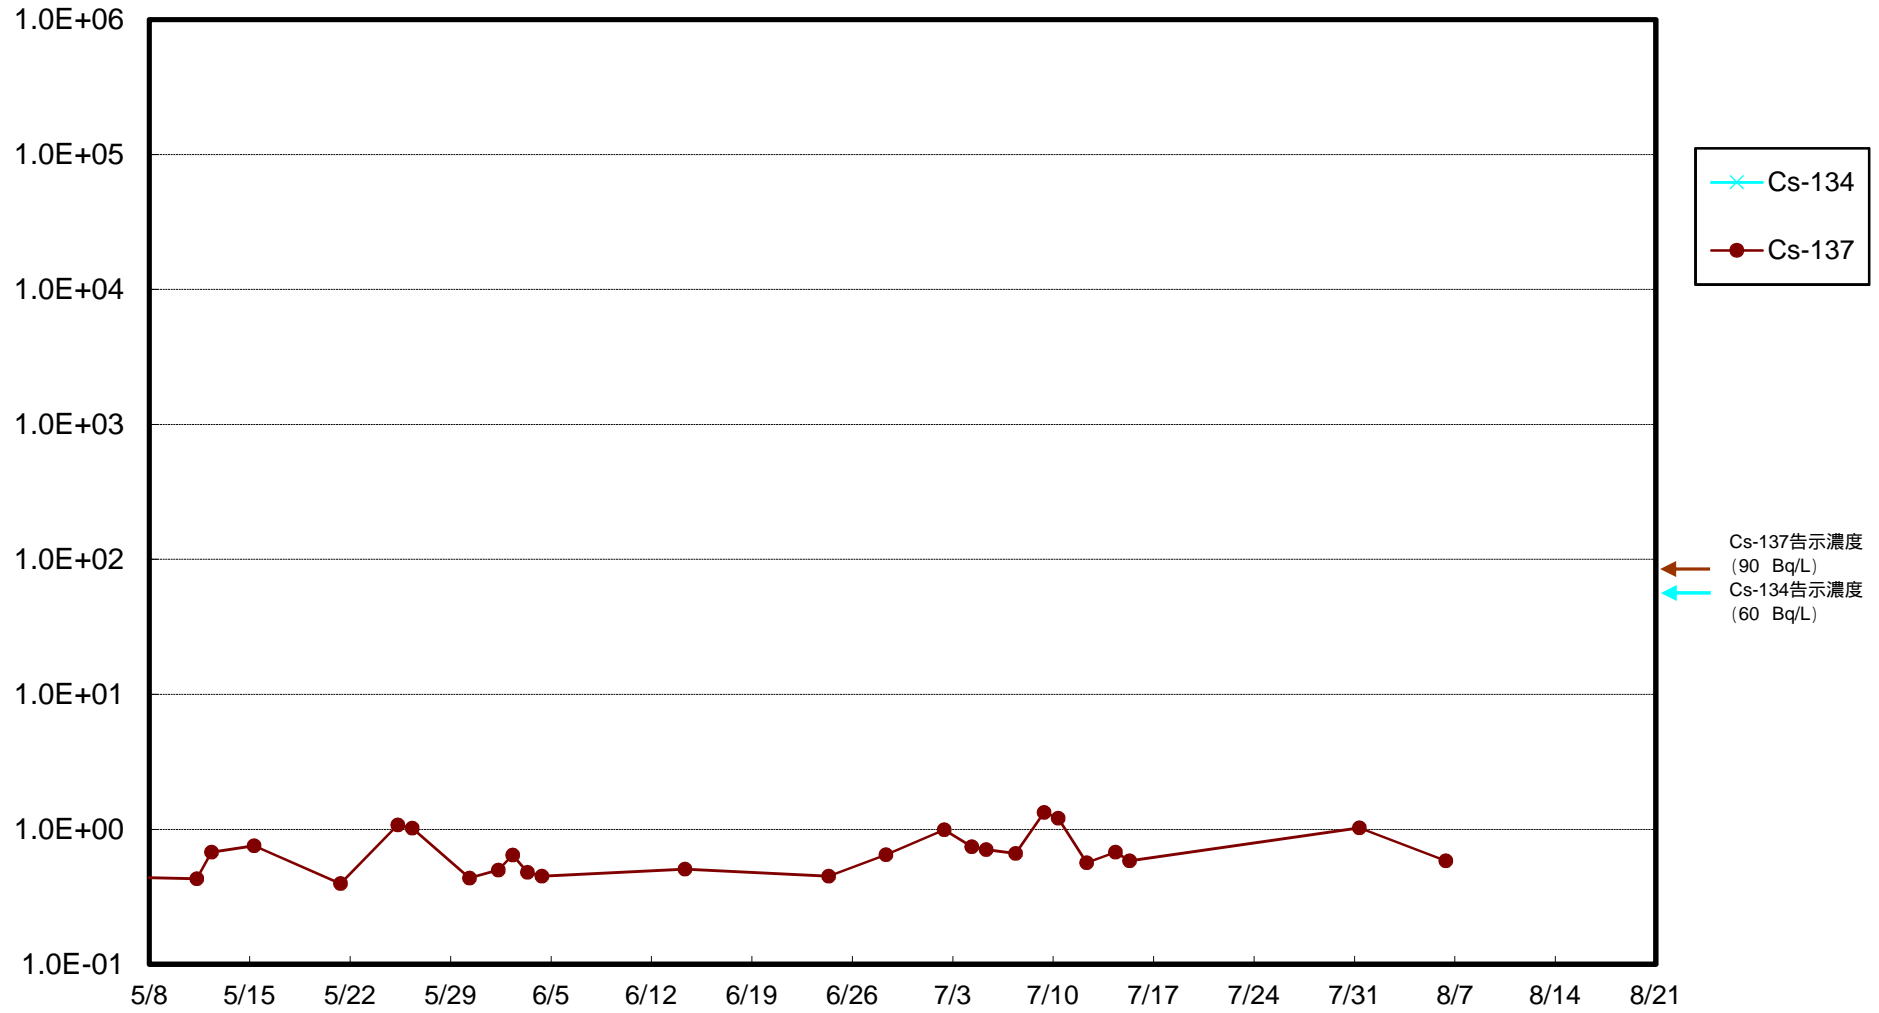

福島第一 物揚場前海水放射能濃度 (Bq / L)

福島第一 1~4号機取水口内北側(東波除堤北側)海水放射能濃度 (Bq / L)

福島第一 1~4号機取水口内南側(遮水壁前)海水放射能濃度 (Bq / L)

福島第一 6号機取水口前海水放射能濃度 (Bq / L)

福島第一 港湾口海水放射能濃度 (Bq / L)