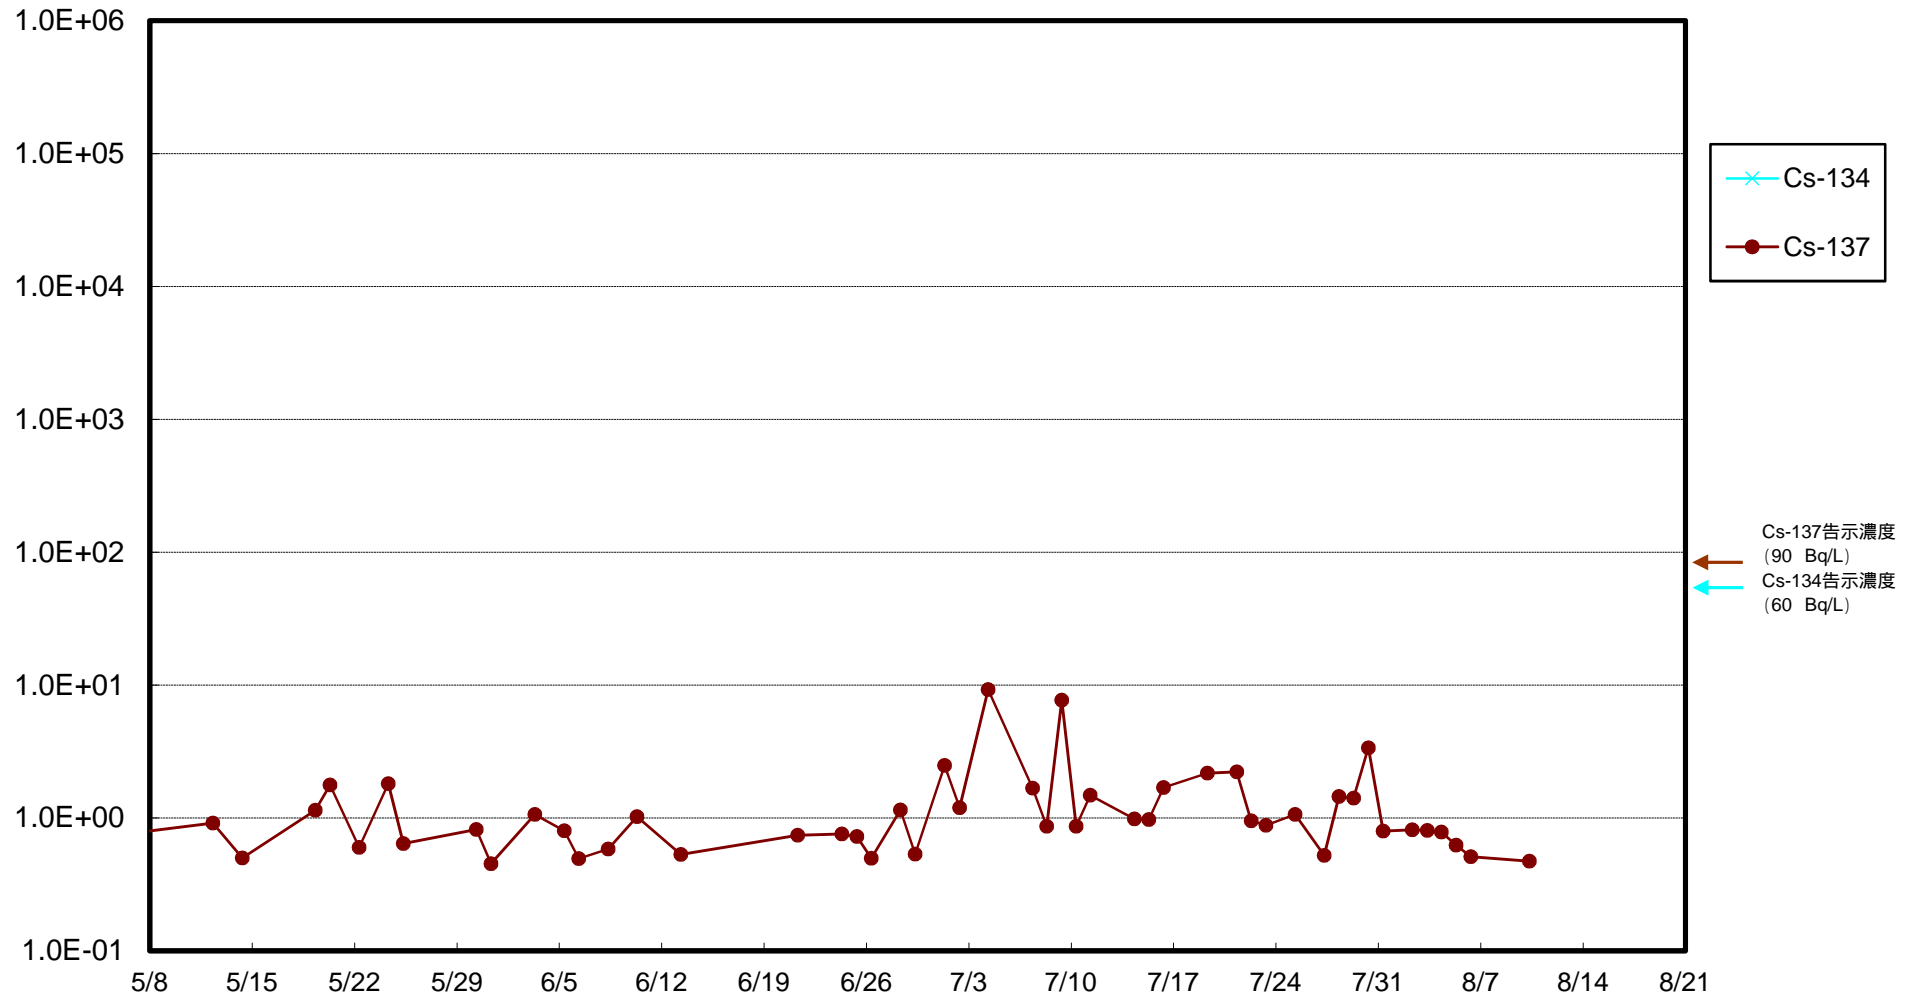

福島第一 物揚場前海水放射能濃度 (Bq / L)

福島第一 1~4号機取水口内北側(東波除堤北側)海水放射能濃度 (Bq / L)

福島第一 1~4号機取水口内南側(遮水壁前)海水放射能濃度 (Bq / L)

福島第一 6号機取水口前海水放射能濃度 (Bq / L)

福島第一 港湾口海水放射能濃度 (Bq / L)