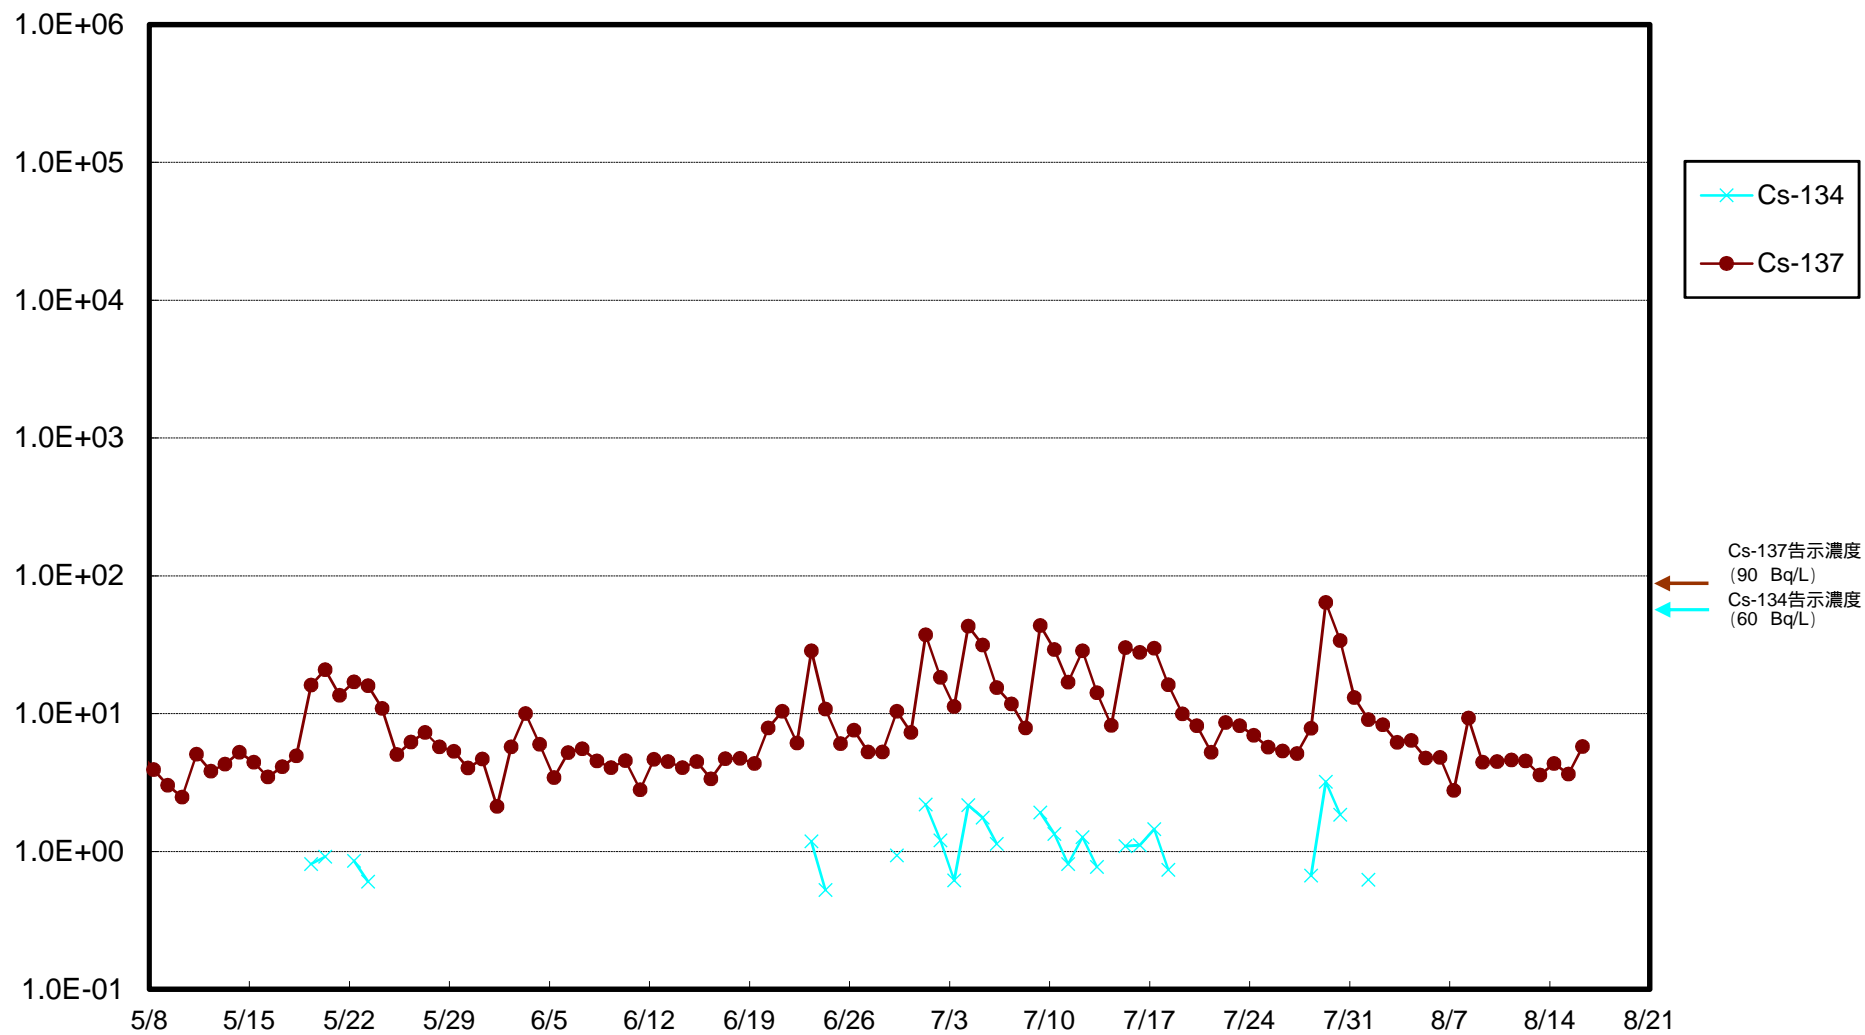

福島第一 物揚場前海水放射能濃度 (Bq / L)

福島第一 1~4号機取水口内北側(東波除堤北側)海水放射能濃度 (Bq / L)

福島第一 1~4号機取水口内南側(遮水壁前)海水放射能濃度 (Bq / L)

福島第一 6号機取水口前海水放射能濃度 (Bq / L)

福島第一 港湾口海水放射能濃度 (Bq / L)