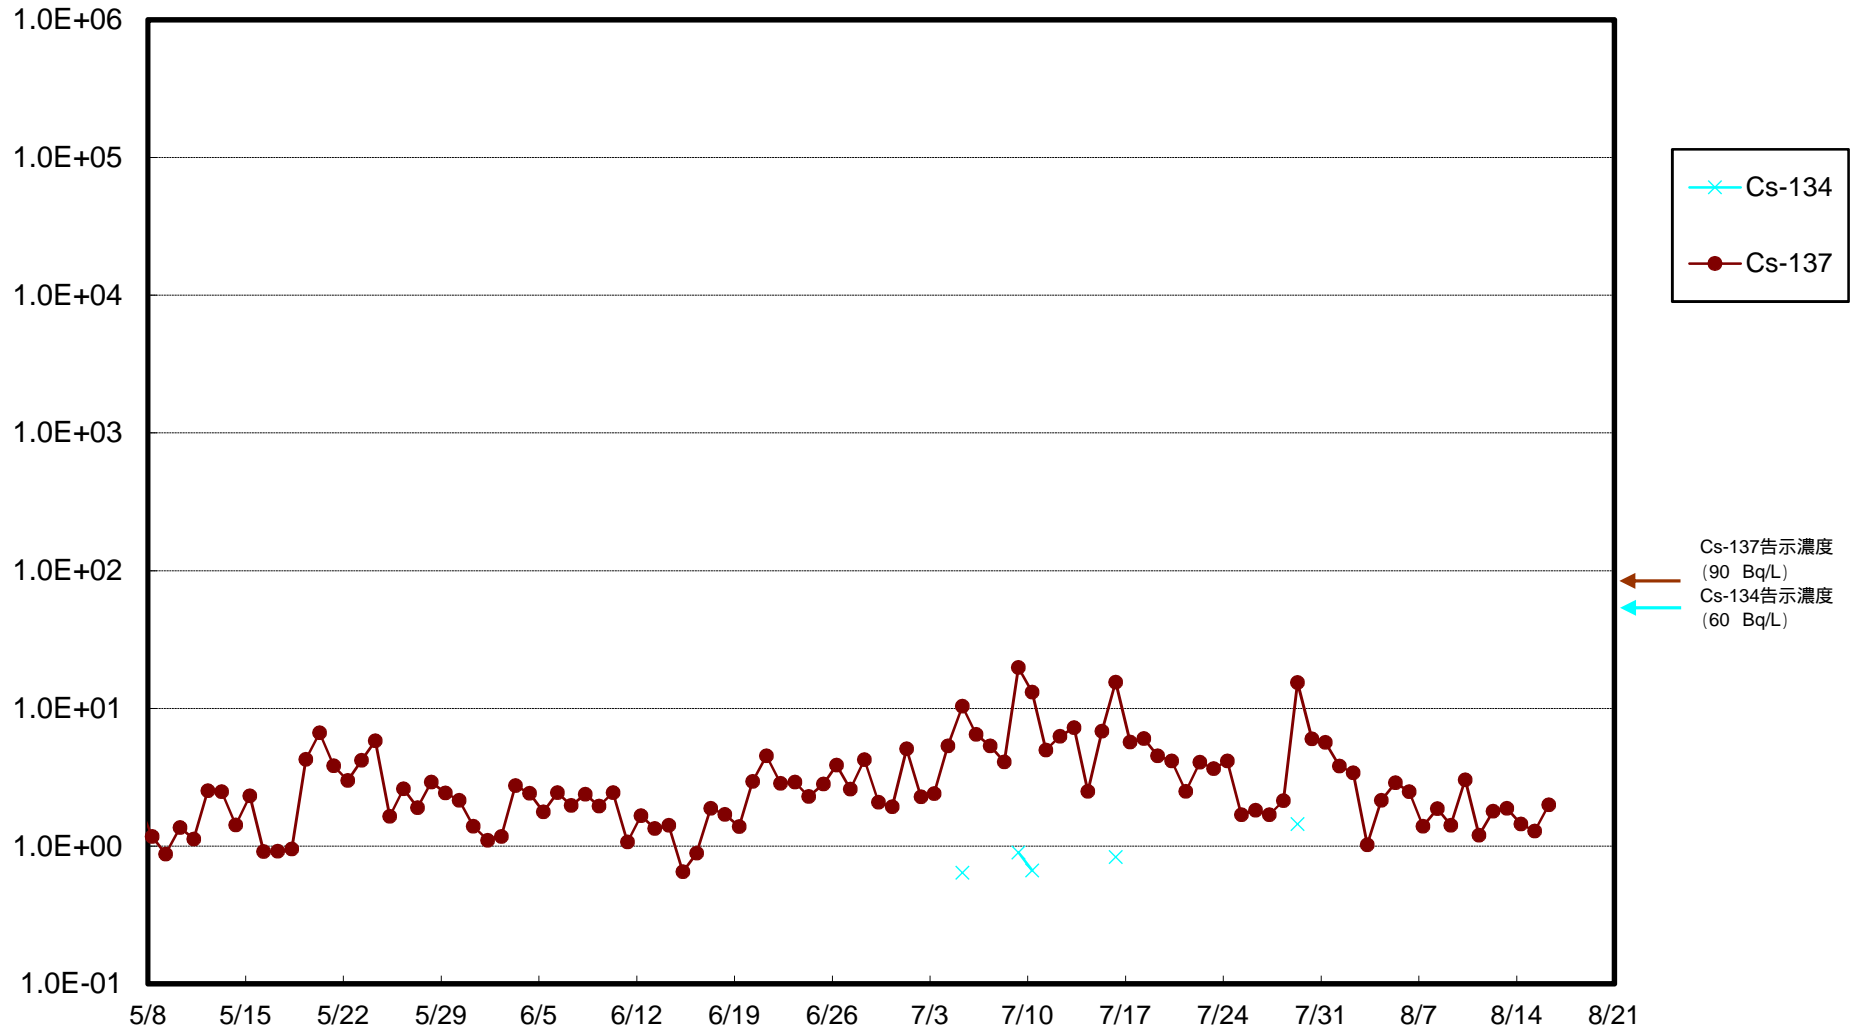

福島第一 物揚場前海水放射能濃度 (Bq / L)

福島第一 1~4号機取水口内北側(東波除堤北側)海水放射能濃度 (Bq / L)

福島第一 1~4号機取水口内南側(遮水壁前)海水放射能濃度 (Bq / L)

福島第一 6号機取水口前海水放射能濃度 (Bq / L)

福島第一 港湾口海水放射能濃度 (Bq / L)