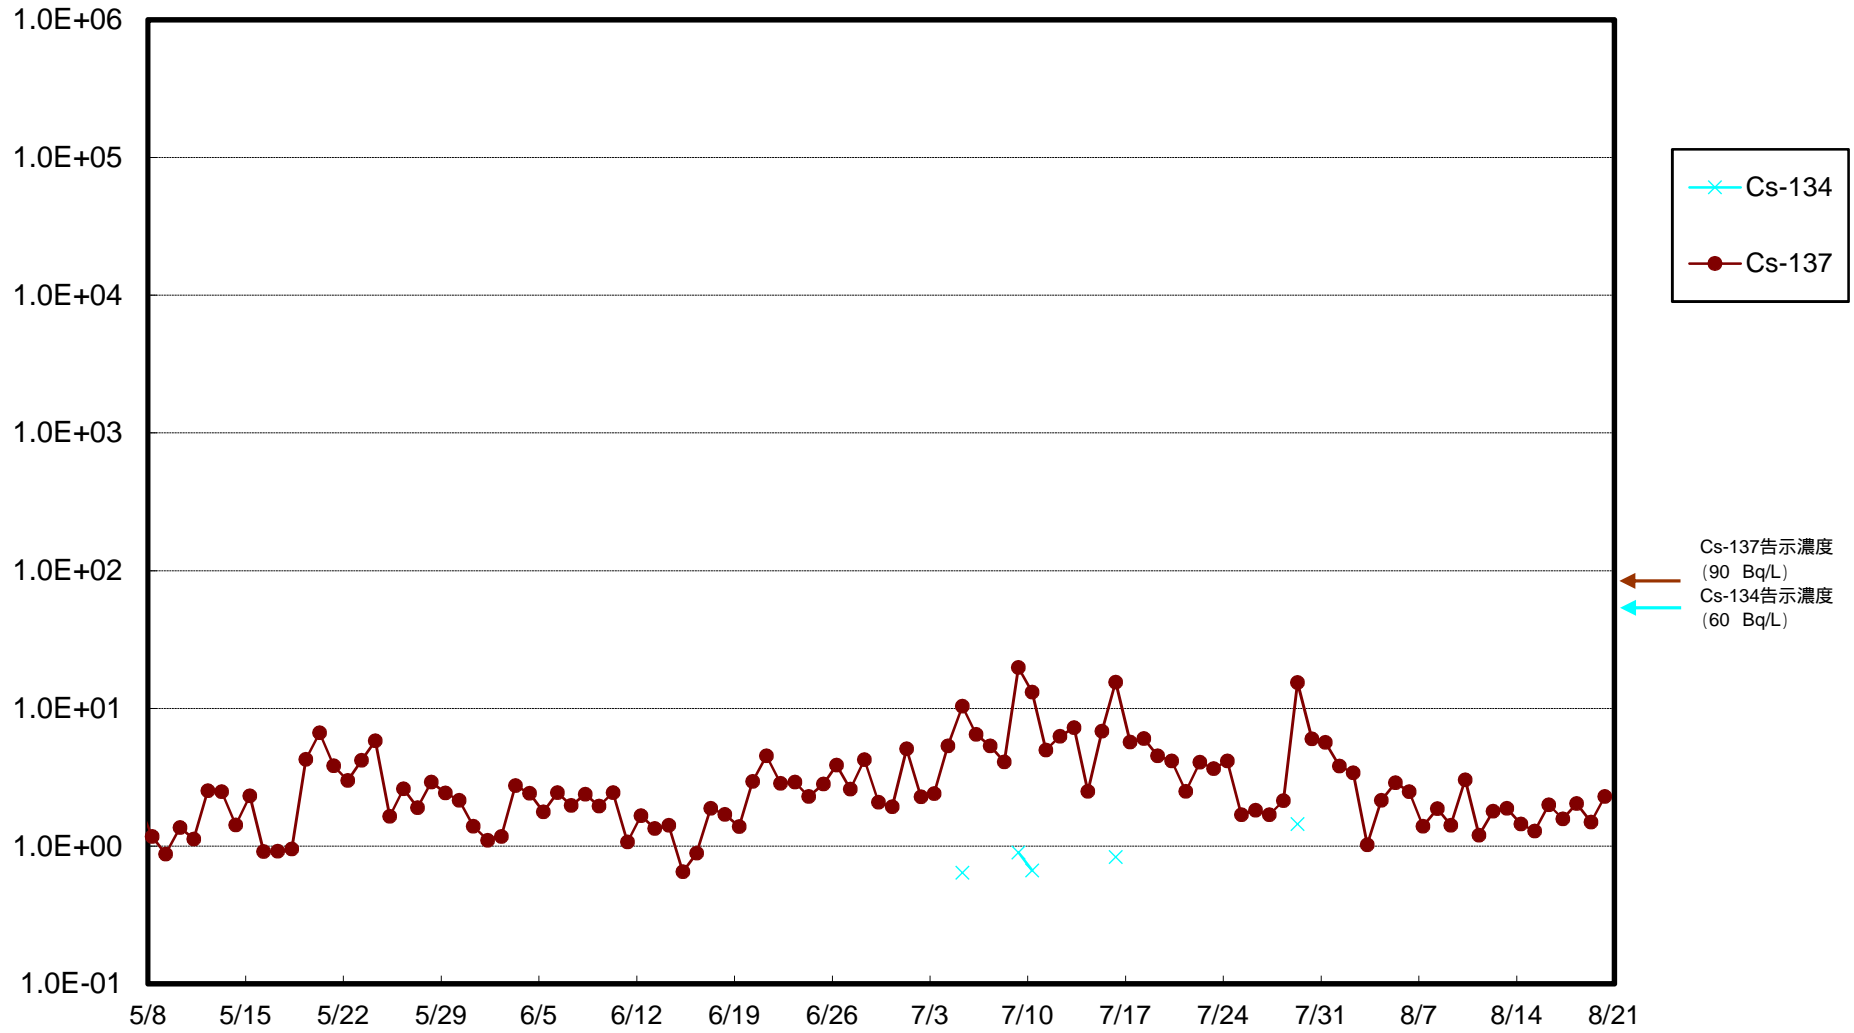

福島第一 物揚場前海水放射能濃度 (Bq / L)

福島第一 1~4号機取水口内北側(東波除堤北側)海水放射能濃度 (Bq / L)

福島第一 1~4号機取水口内南側(遮水壁前)海水放射能濃度(Bq/L)

福島第一 6号機取水口前海水放射能濃度 (Bq / L)

福島第一 港湾口海水放射能濃度 (Bq / L)