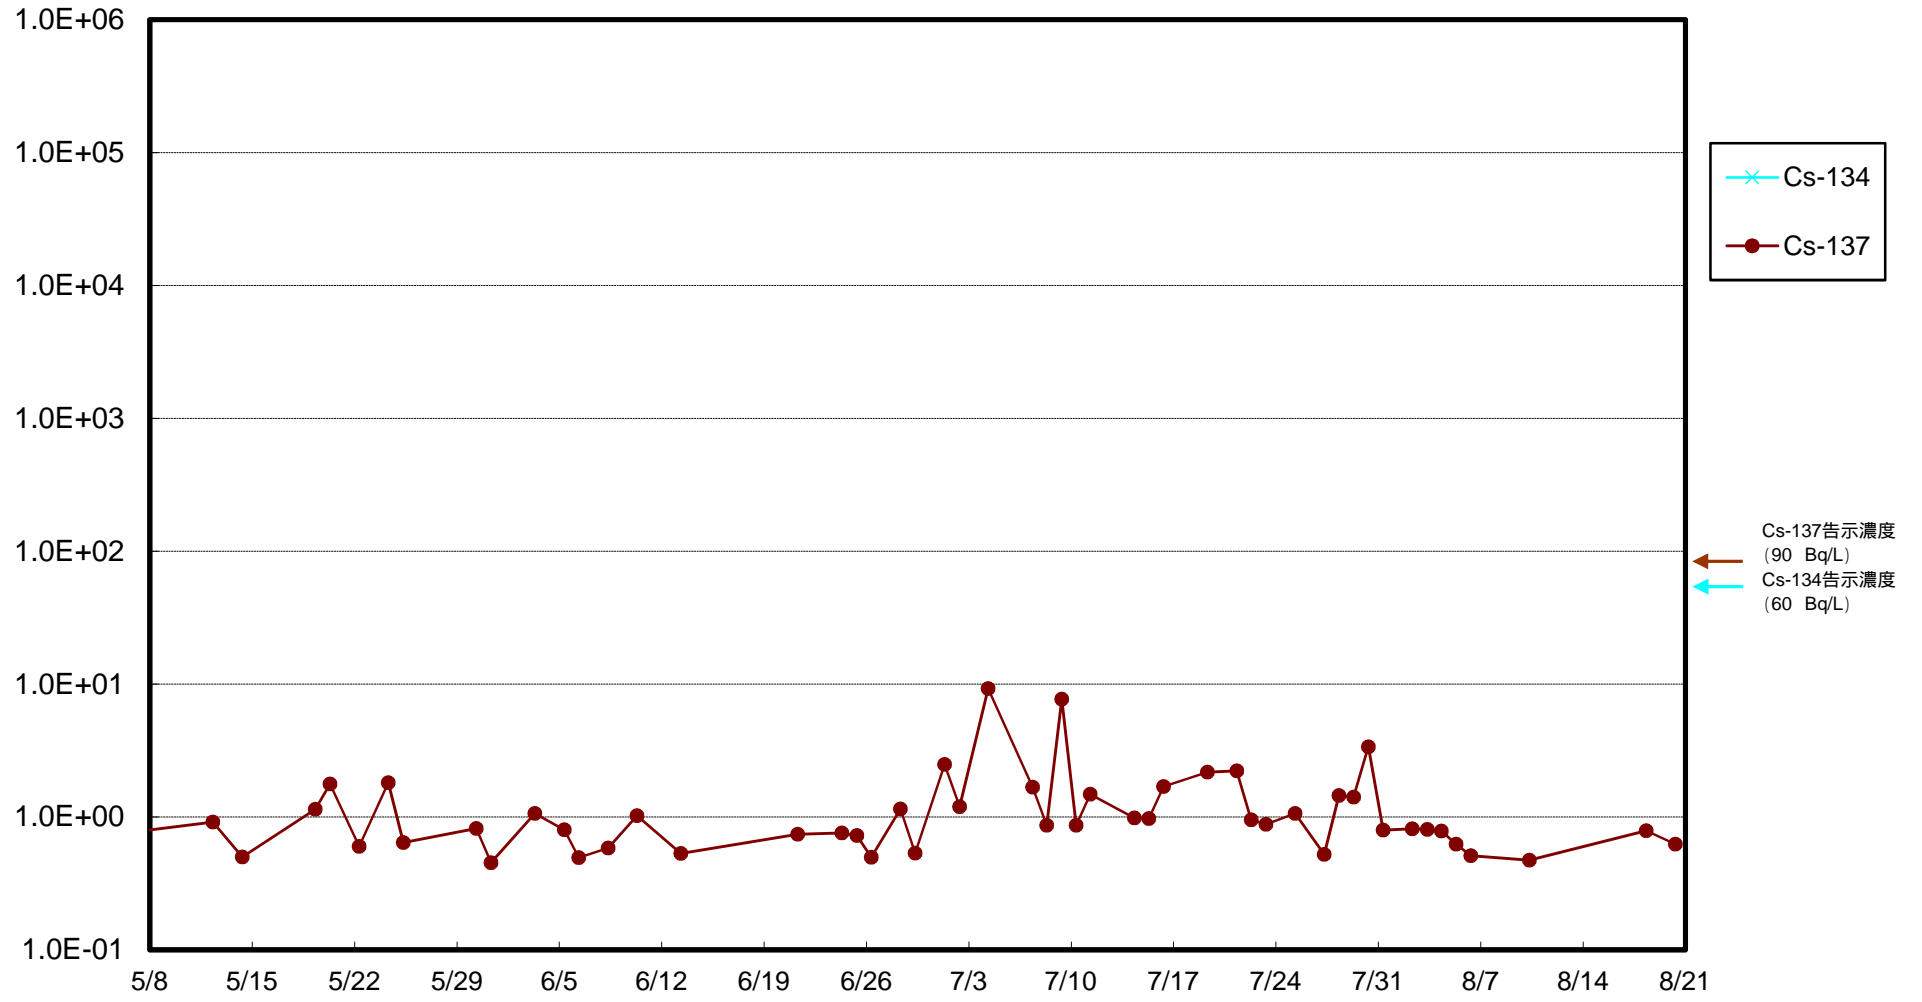

福島第一 物揚場前海水放射能濃度 (Bq / L)

福島第一 1~4号機取水口内北側(東波除堤北側)海水放射能濃度 (Bq / L)

福島第一 1~4号機取水口内南側(遮水壁前)海水放射能濃度(Bq/L)

福島第一 6号機取水口前海水放射能濃度 (Bq / L)

福島第一 港湾口海水放射能濃度 (Bq / L)