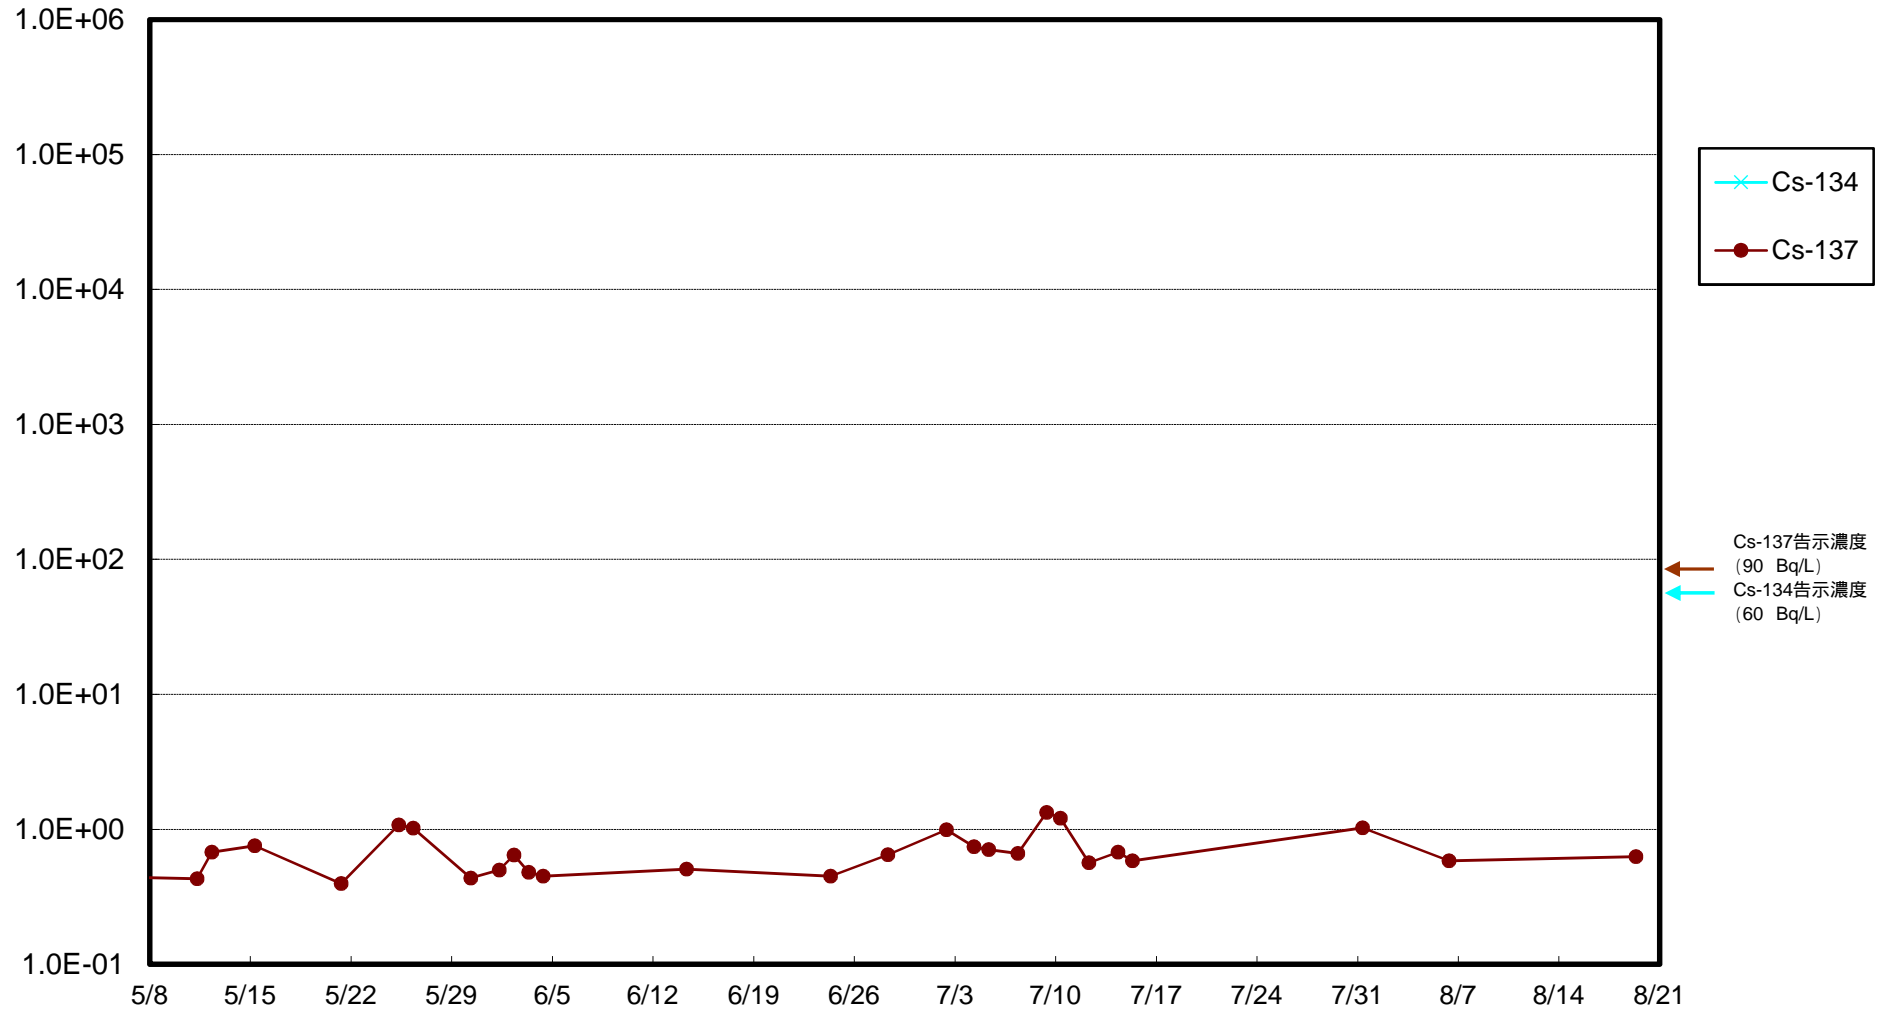

福島第一 物揚場前海水放射能濃度 (Bq / L)

福島第一 1~4号機取水口内北側(東波除堤北側)海水放射能濃度 (Bq / L)

福島第一 1~4号機取水口内南側(遮水壁前)海水放射能濃度(Bq/L)

福島第一 6号機取水口前海水放射能濃度 (Bq / L)

福島第一 港湾口海水放射能濃度 (Bq / L)