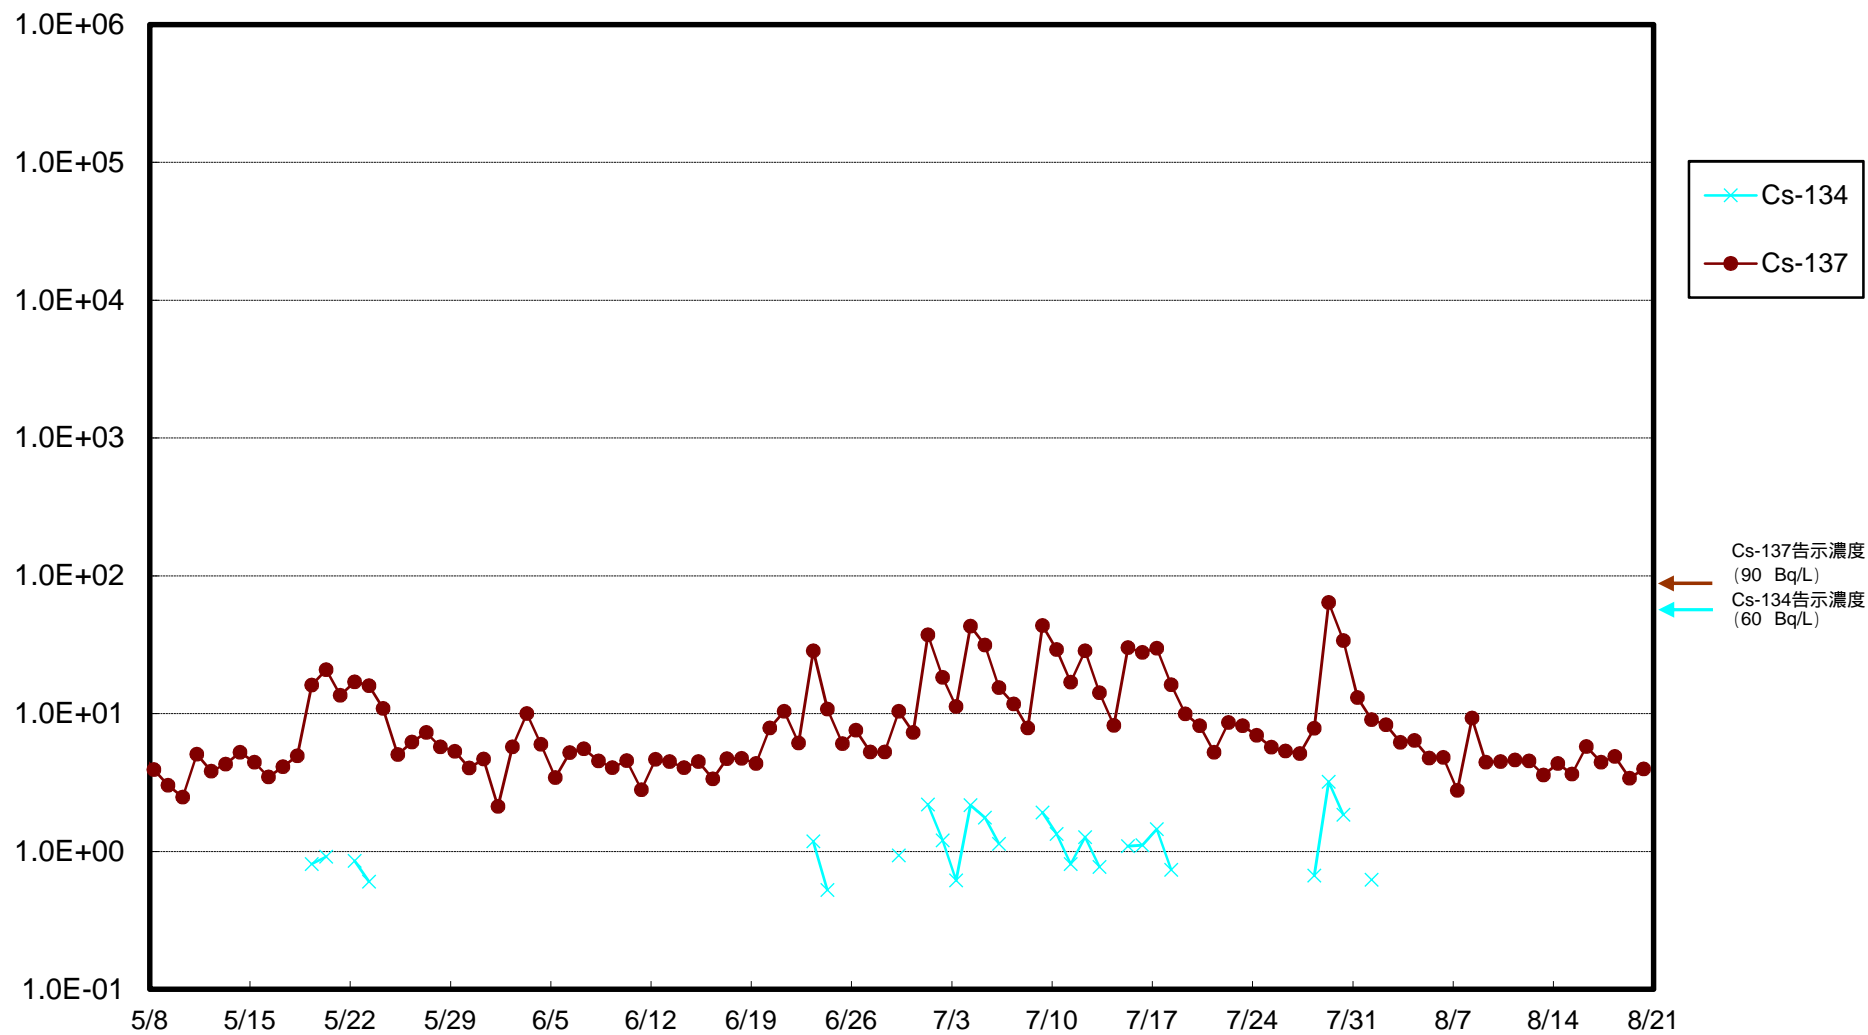

福島第一 物揚場前海水放射能濃度 (Bq / L)

福島第一 1~4号機取水口内北側(東波除堤北側)海水放射能濃度 (Bq / L)

福島第一 1~4号機取水口内南側(遮水壁前)海水放射能濃度(Bq/L)

福島第一 6号機取水口前海水放射能濃度 (Bq / L)

福島第一 港湾口海水放射能濃度 (Bq / L)