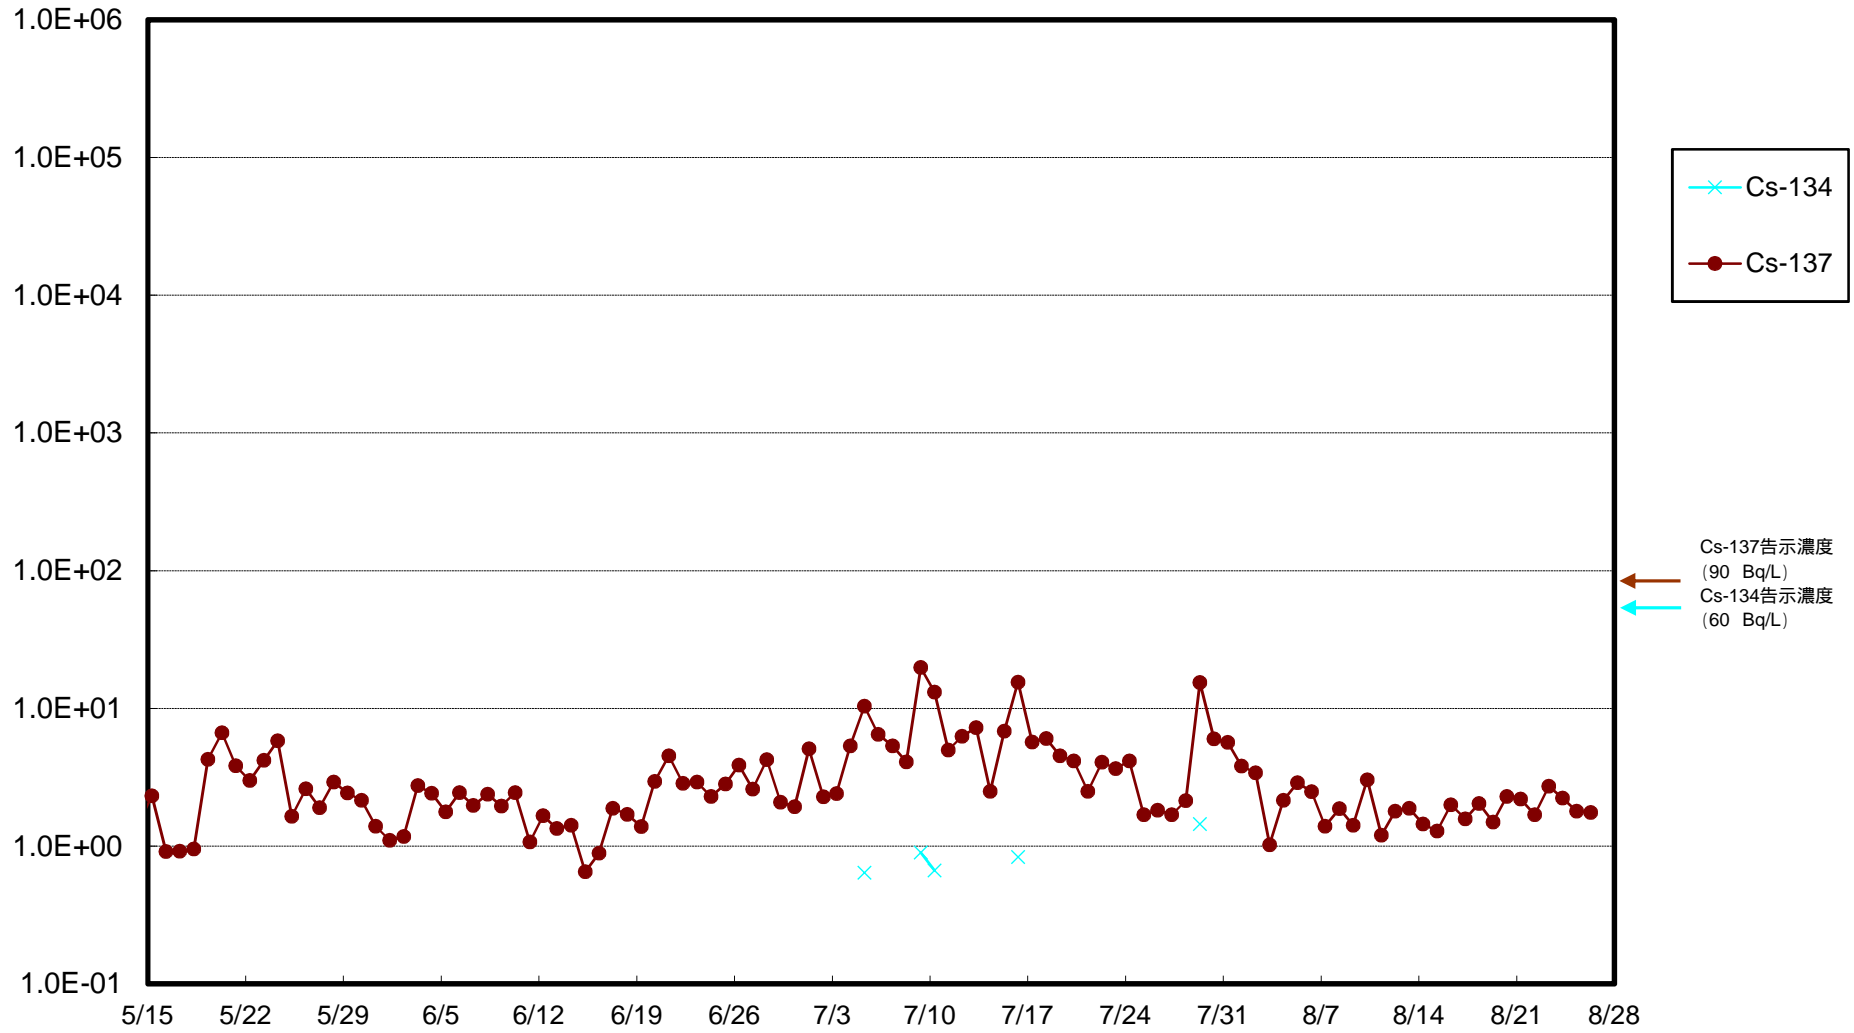

福島第一 物揚場前海水放射能濃度 (Bq / L)

福島第一 1~4号機取水口内北側(東波除堤北側)海水放射能濃度 (Bq/L)

福島第一 1~4号機取水口内南側(遮水壁前)海水放射能濃度 (Bq / L)

福島第一 6号機取水口前海水放射能濃度 (Bq / L)

# 福島第一 港湾口海水放射能濃度 (Bq / L)