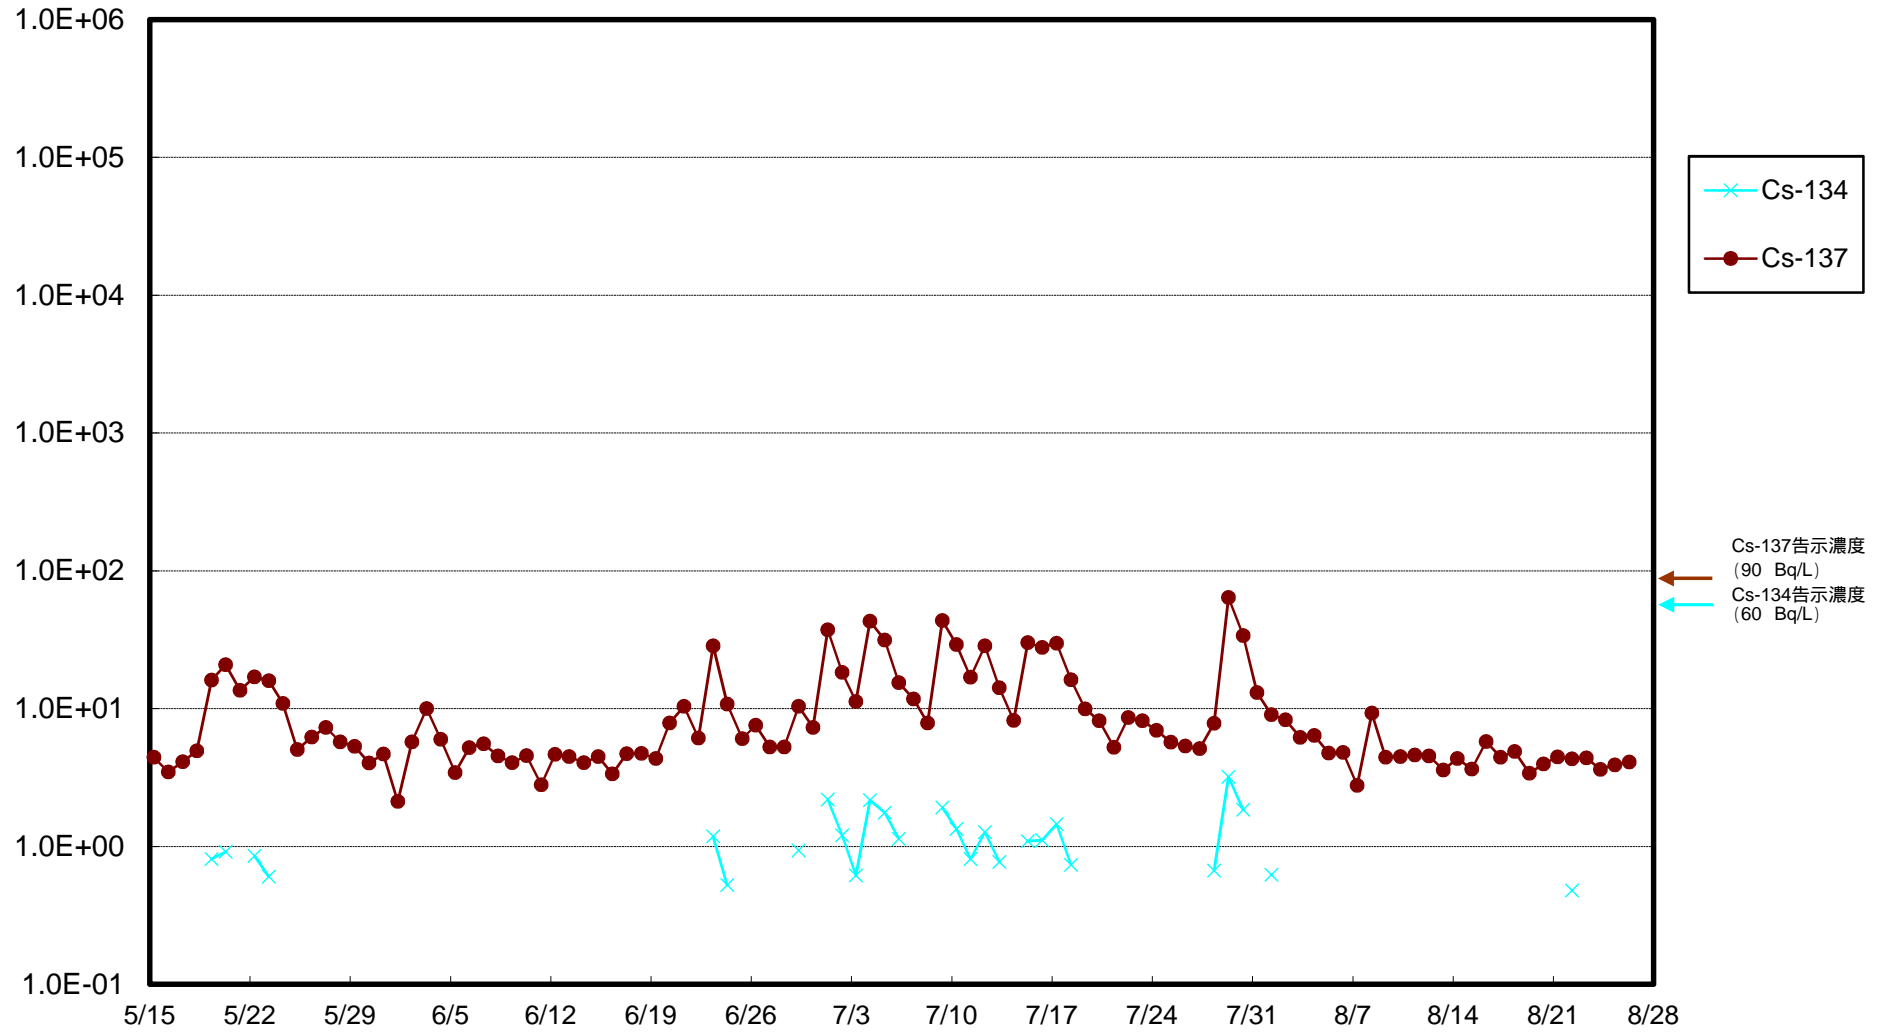

福島第一 物揚場前海水放射能濃度 (Bq / L)

福島第一 1~4号機取水口内北側(東波除堤北側)海水放射能濃度 (Bq/L)

福島第一 1~4号機取水口内南側(遮水壁前)海水放射能濃度 (Bq / L)

福島第一 6号機取水口前海水放射能濃度 (Bq / L)

# 福島第一 港湾口海水放射能濃度 (Bq / L)