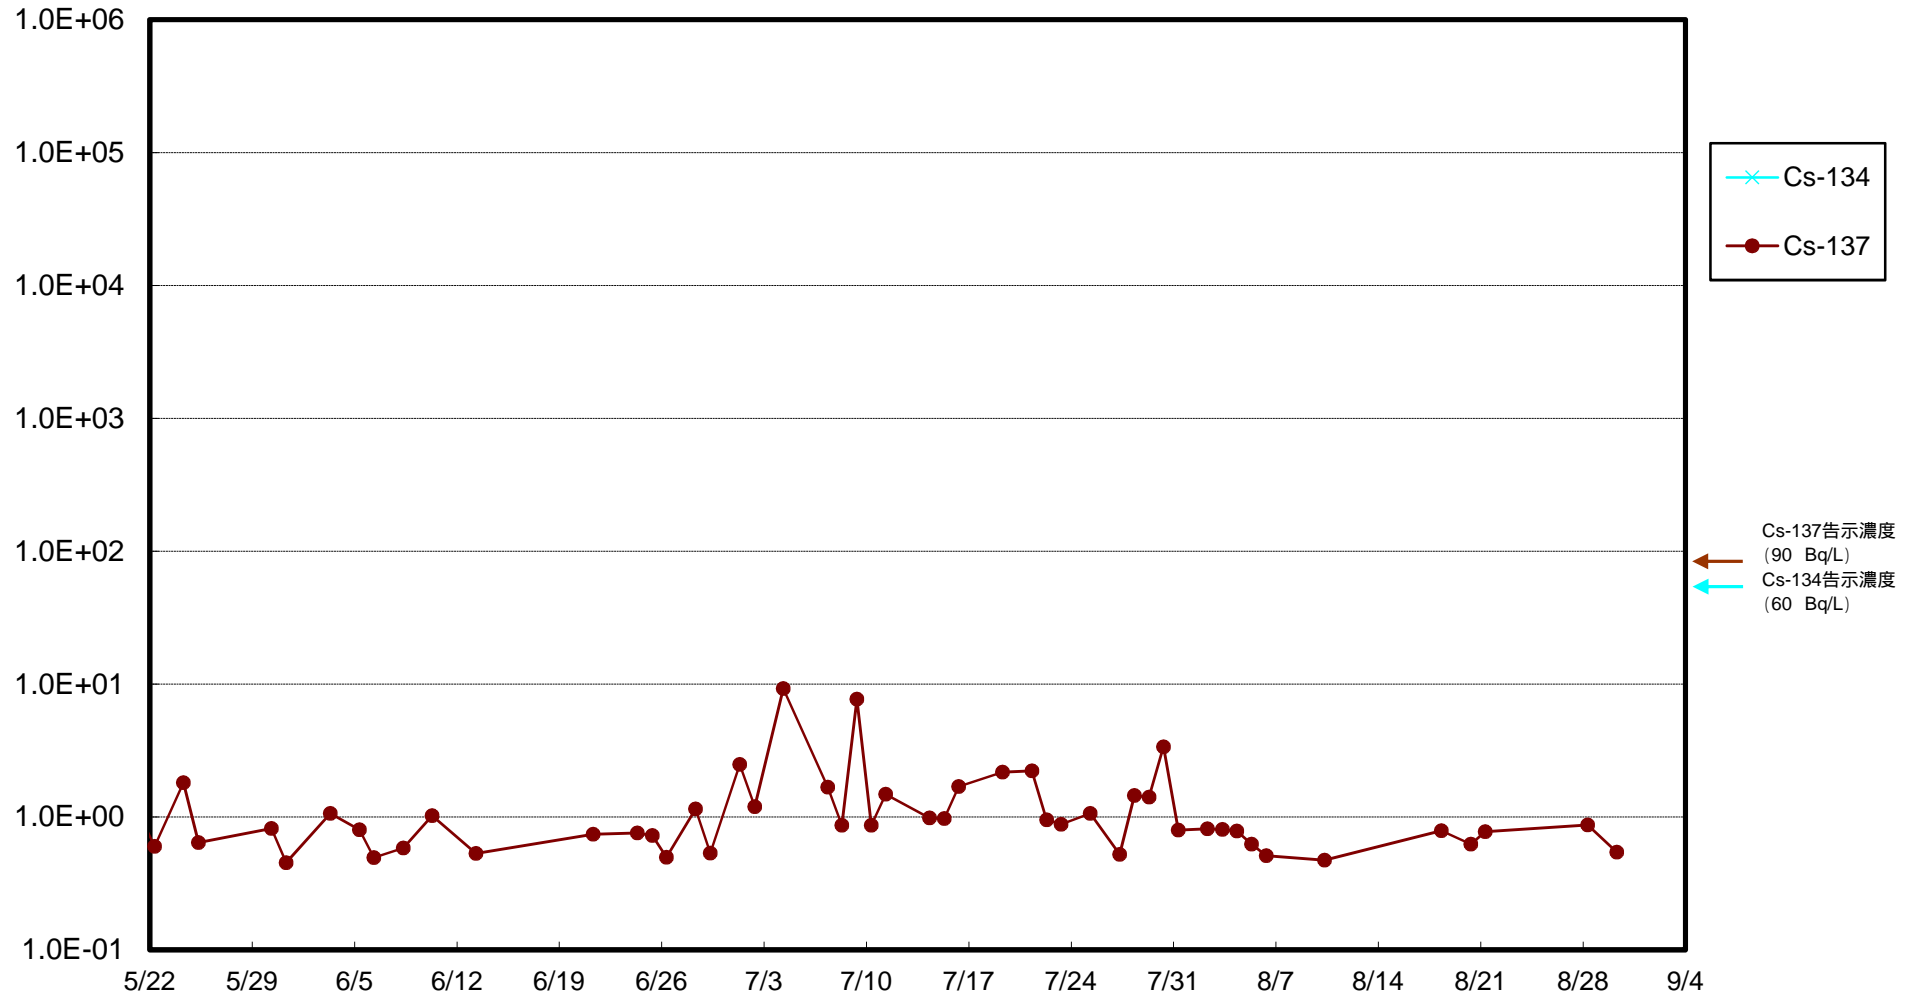

福島第一 物揚場前海水放射能濃度 (Bq / L)

福島第一 1~4号機取水口内北側(東波除堤北側)海水放射能濃度 (Bq / L)

福島第一 1~4号機取水口内南側(遮水壁前)海水放射能濃度 (Bq / L)

福島第一 6号機取水口前海水放射能濃度 (Bq / L)

### 福島第一 港湾口海水放射能濃度 (Bq / L)