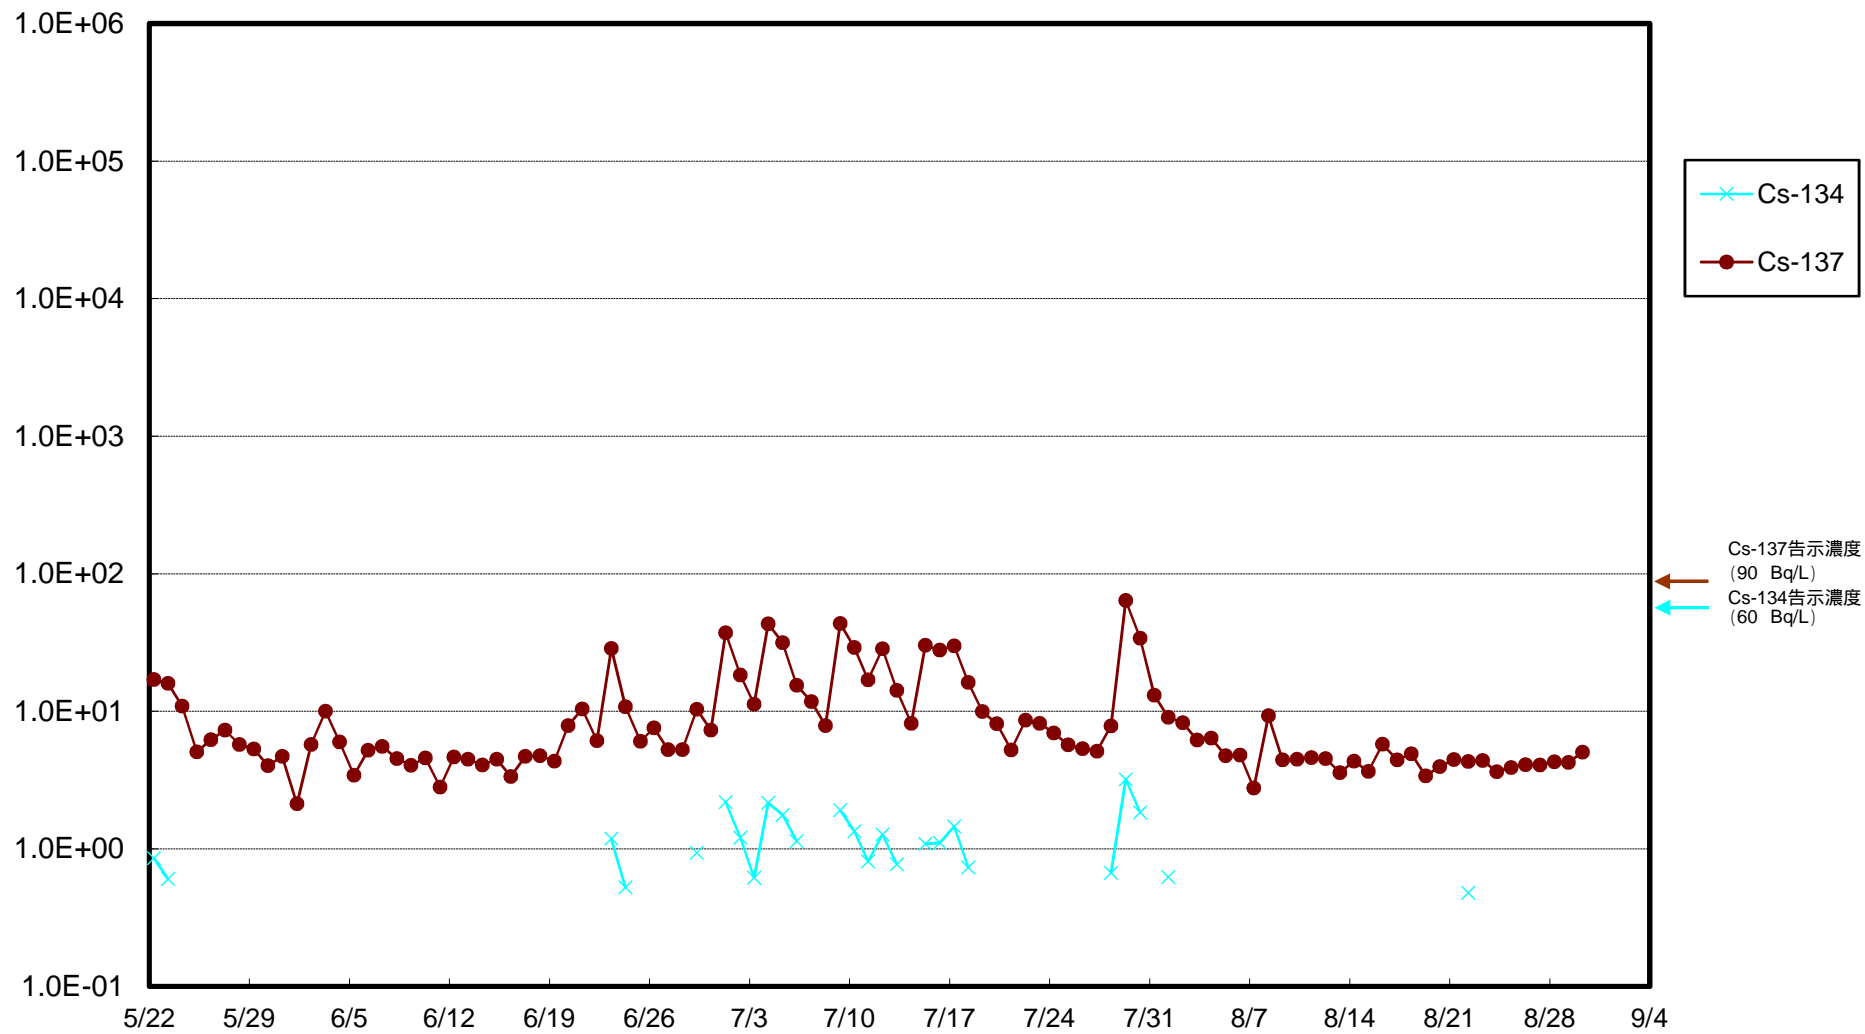

福島第一 物揚場前海水放射能濃度 (Bq / L)

福島第一 1~4号機取水口内北側(東波除堤北側)海水放射能濃度 (Bq / L)

福島第一 1~4号機取水口内南側(遮水壁前)海水放射能濃度 (Bq / L)

福島第一 6号機取水口前海水放射能濃度 (Bq / L)

### 福島第一 港湾口海水放射能濃度 (Bq / L)