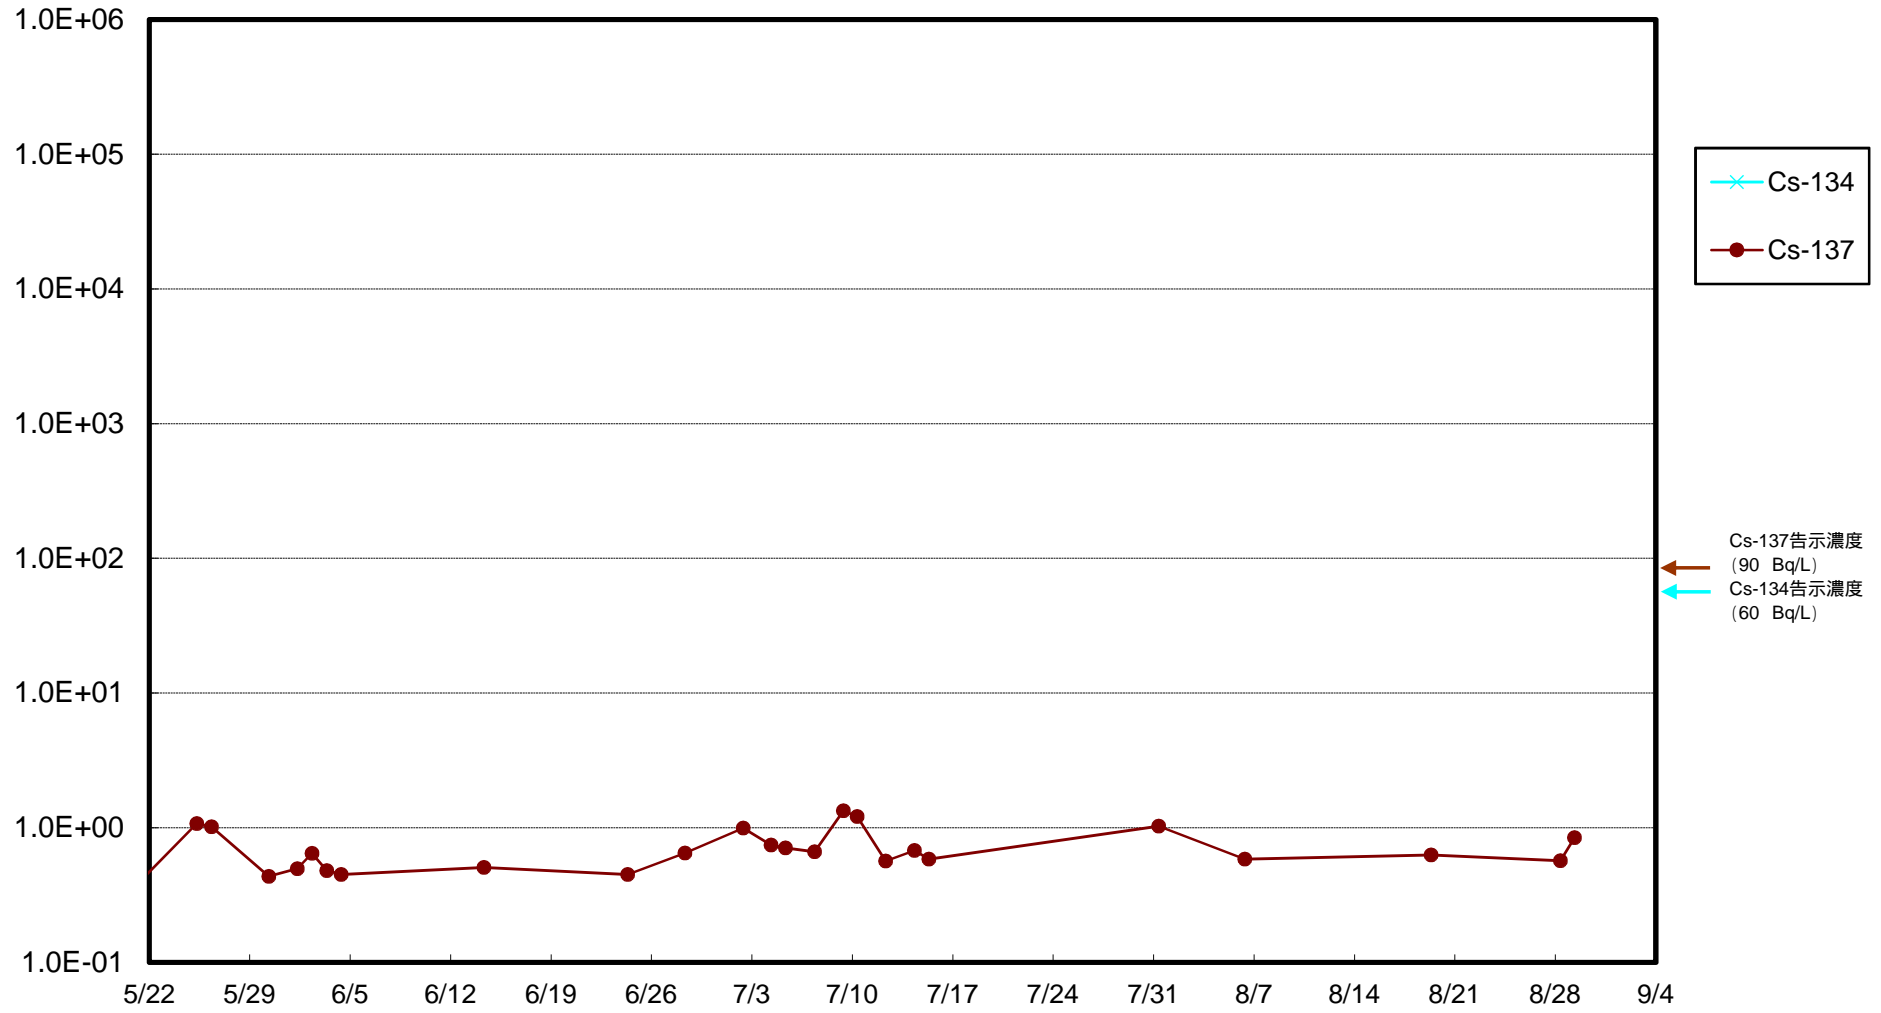

福島第一 物揚場前海水放射能濃度 (Bq / L)

福島第一 1~4号機取水口内北側(東波除堤北側)海水放射能濃度 (Bq / L)

福島第一 1~4号機取水口内南側(遮水壁前)海水放射能濃度 (Bq / L)

福島第一 6号機取水口前海水放射能濃度 (Bq / L)

### 福島第一 港湾口海水放射能濃度 (Bq / L)