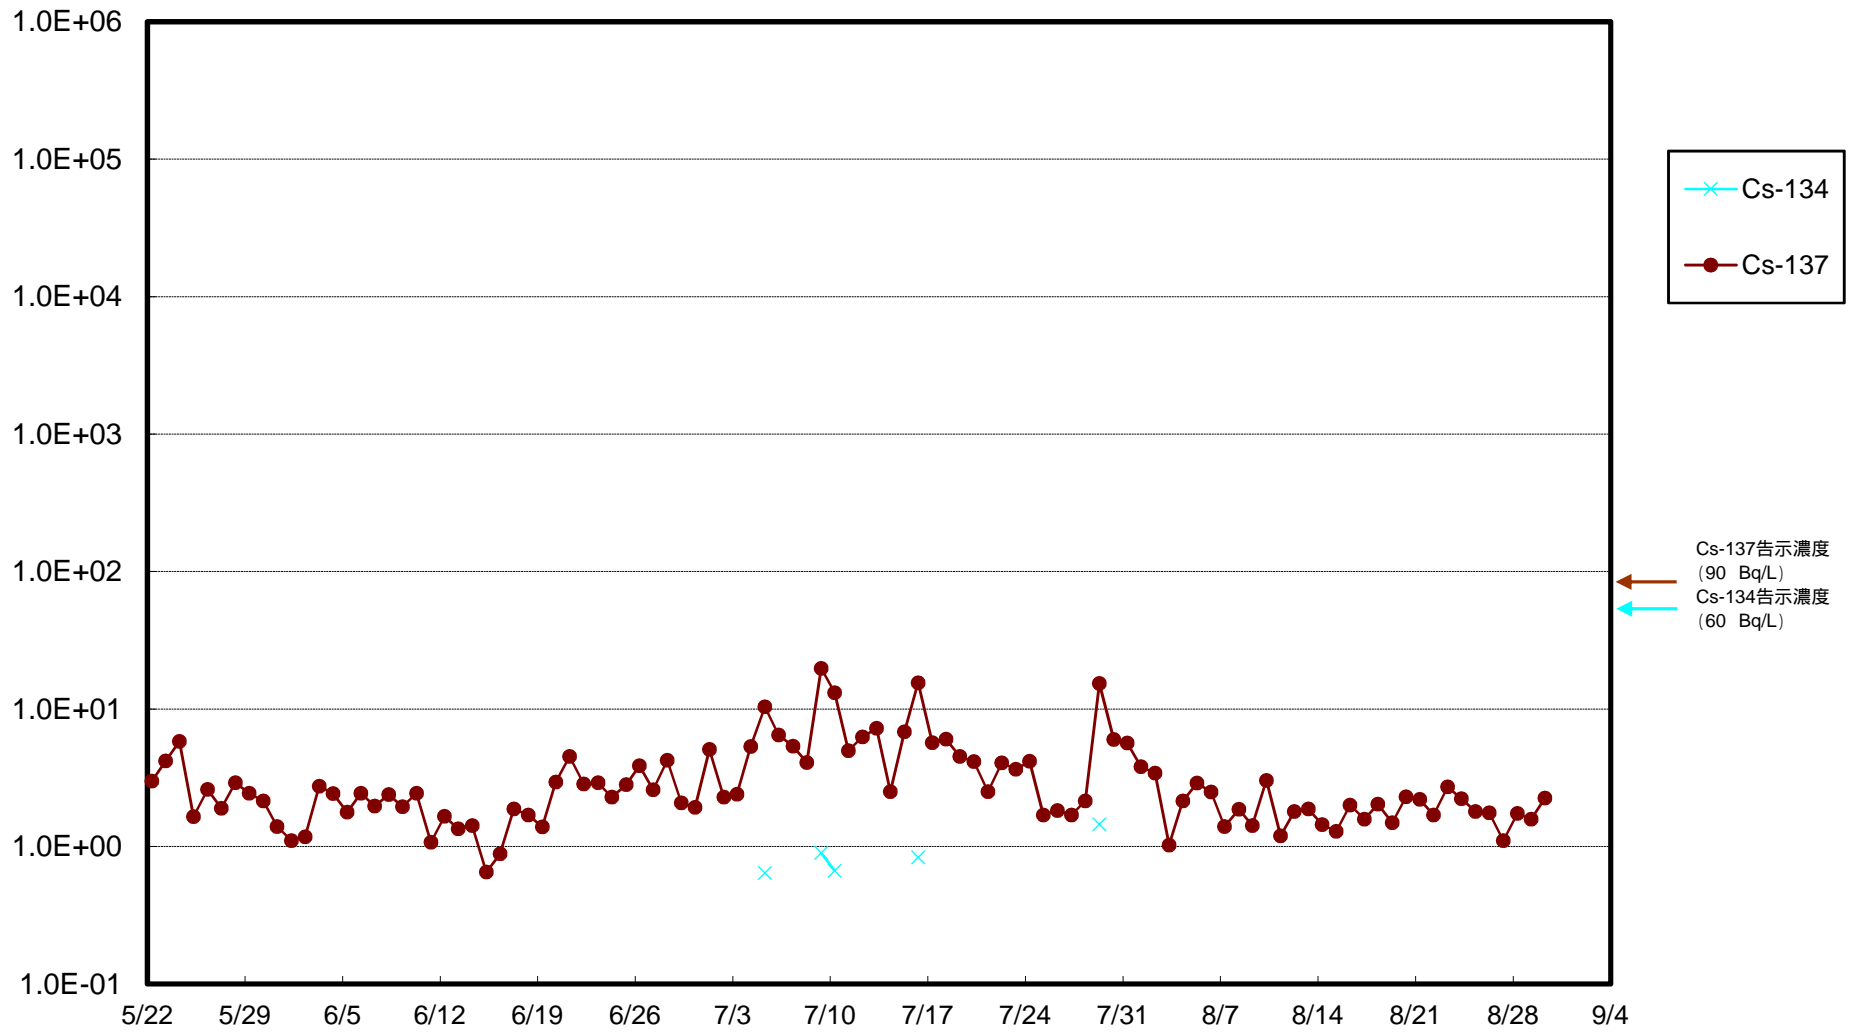

福島第一 物揚場前海水放射能濃度 (Bq / L)

福島第一 1~4号機取水口内北側(東波除堤北側)海水放射能濃度 (Bq / L)

福島第一 1~4号機取水口内南側(遮水壁前)海水放射能濃度 (Bq / L)

福島第一 6号機取水口前海水放射能濃度 (Bq / L)

### 福島第一 港湾口海水放射能濃度 (Bq / L)