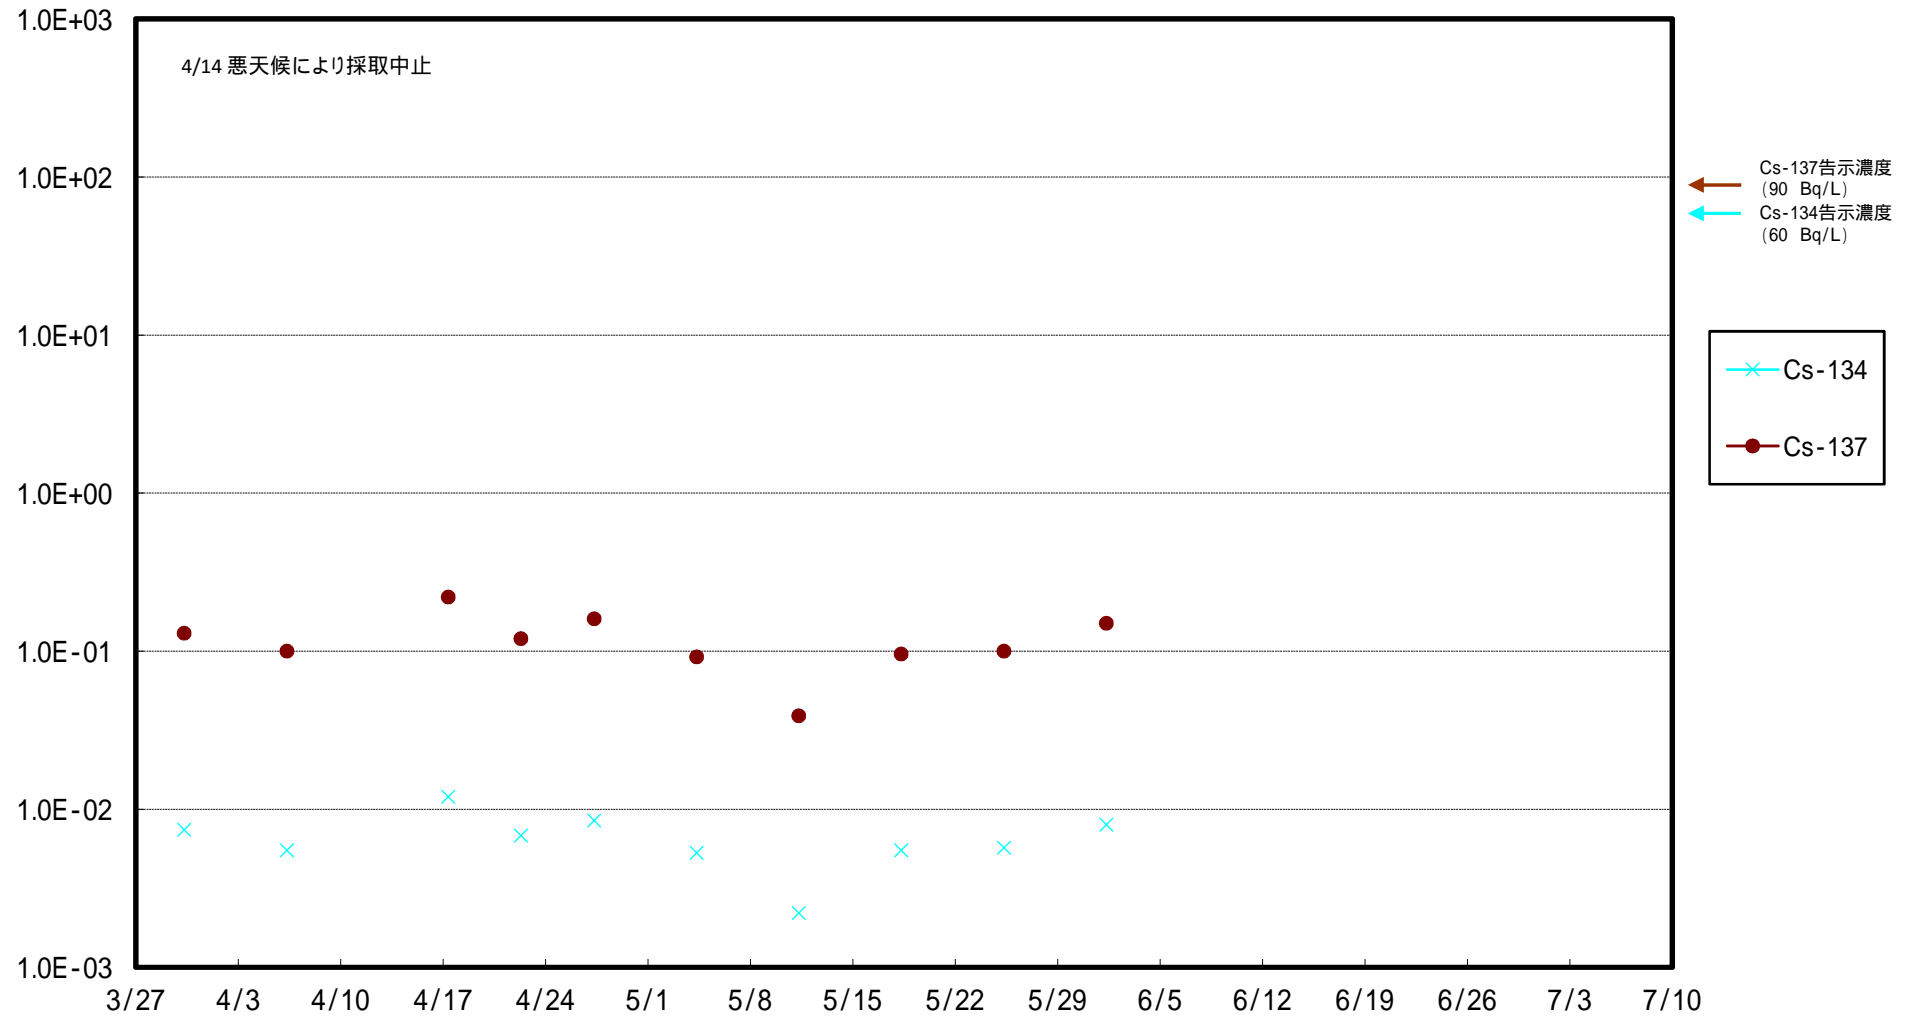

福島第一 5,6号機放水口北側(T-1) 海水放射能濃度 (Bq / L)

福島第一 南放水口付近(T-2) 海水放射能濃度 (Bq / L)