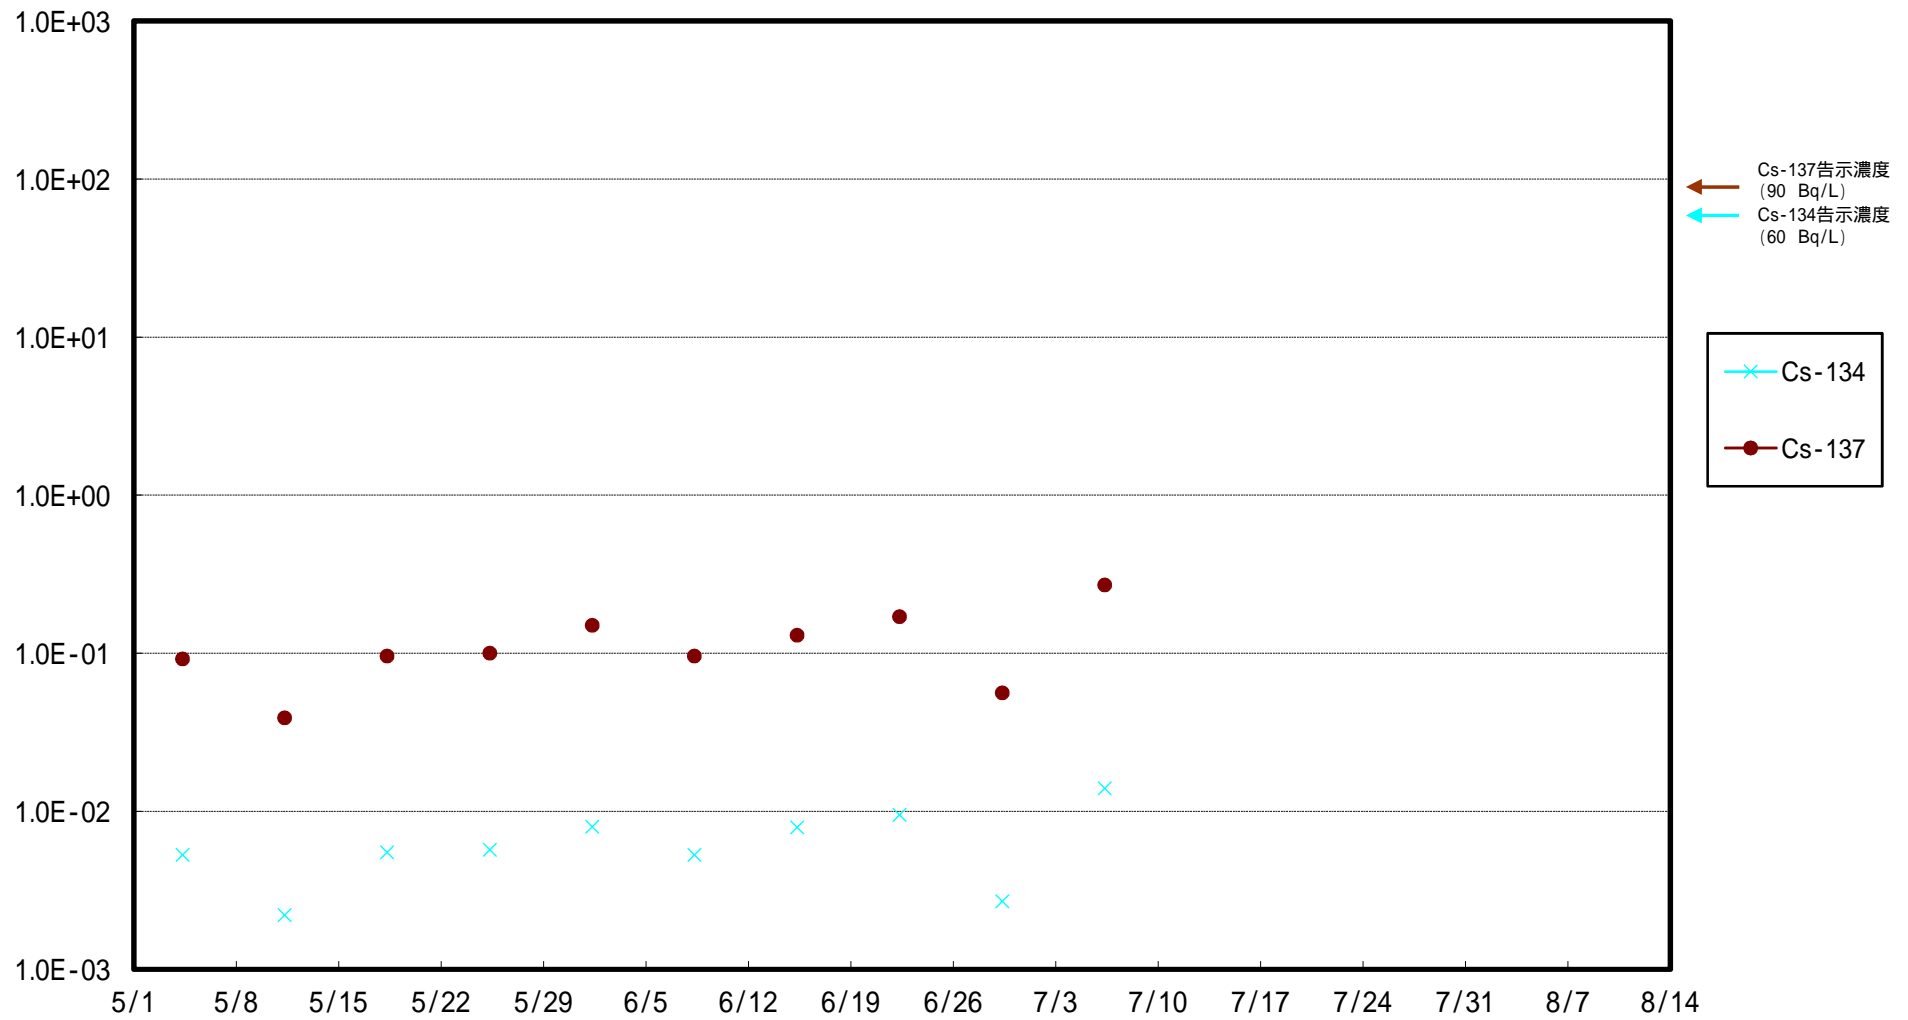

福島第一 5,6号機放水口北側(T-1) 海水放射能濃度 (Bq / L)

福島第一 南放水口付近(T-2) 海水放射能濃度 (Bq / L)