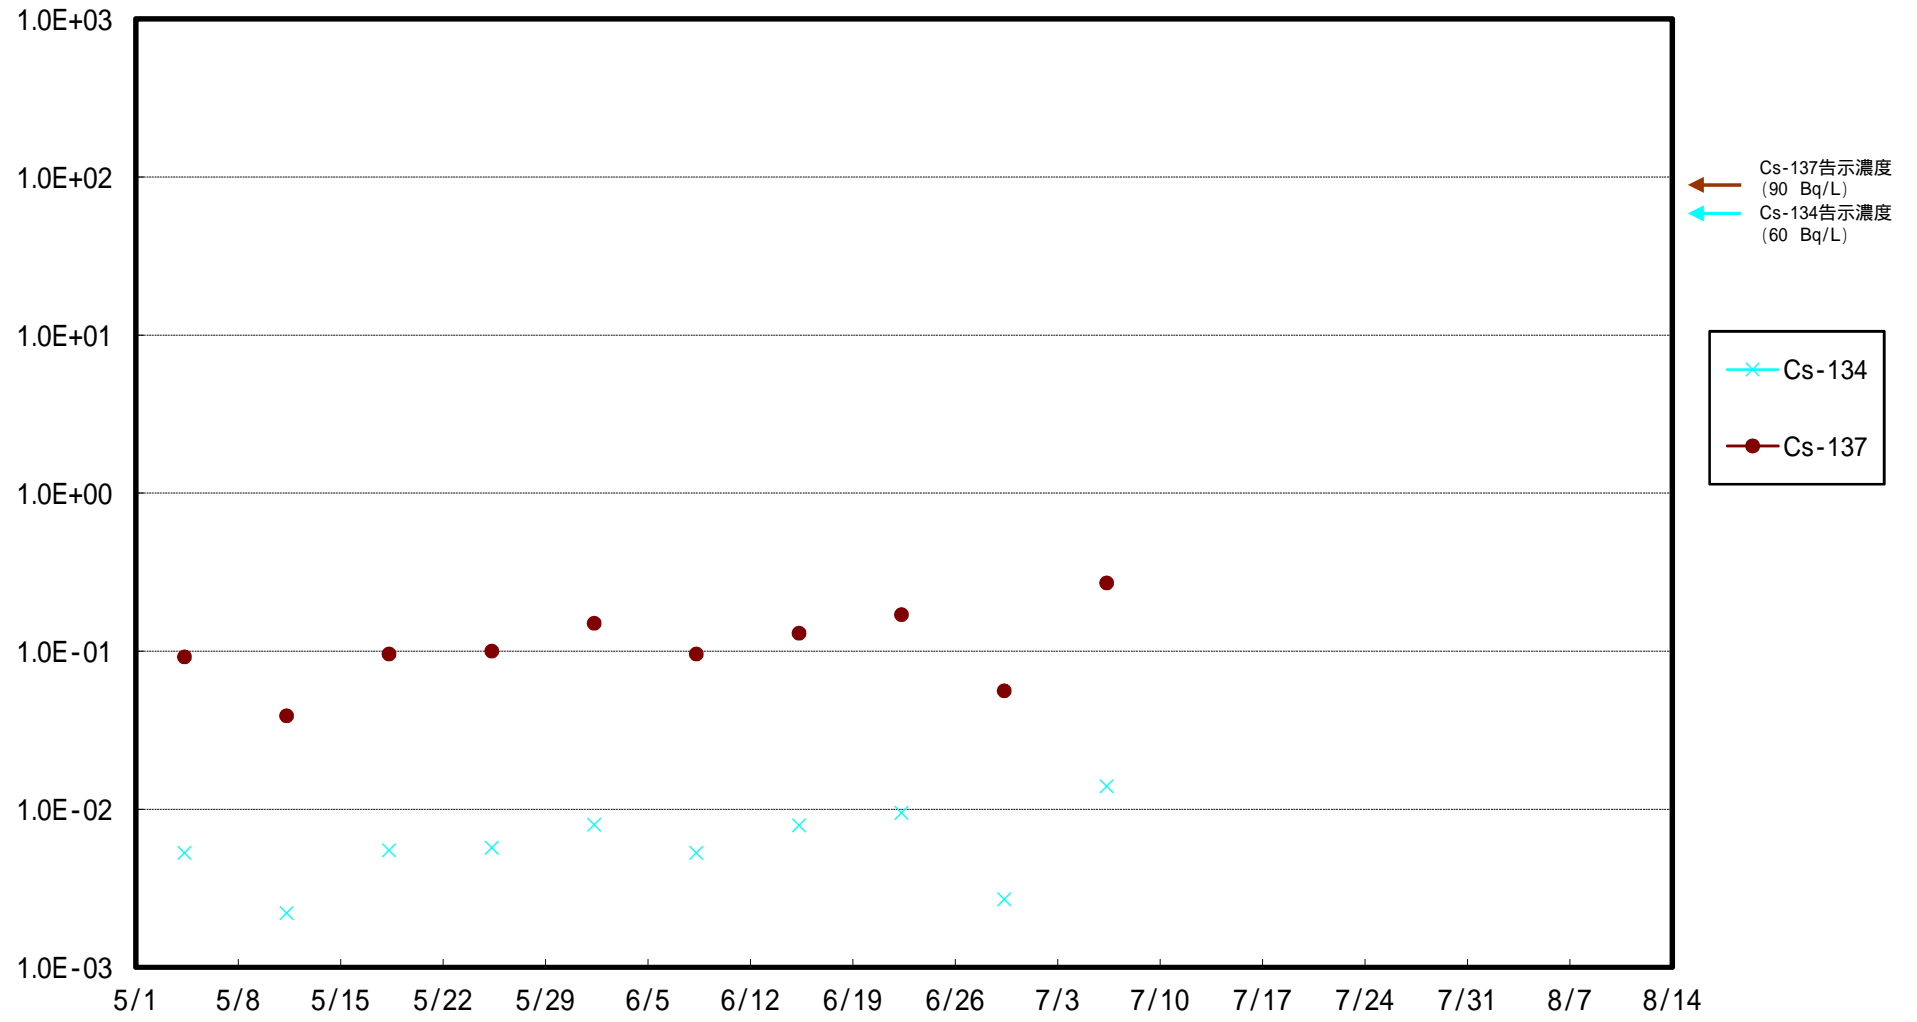

福島第一 5,6号機放水口北側(T-1) 海水放射能濃度 (Bq / L)

福島第一 南放水口付近(T-2) 海水放射能濃度 (Bq / L)