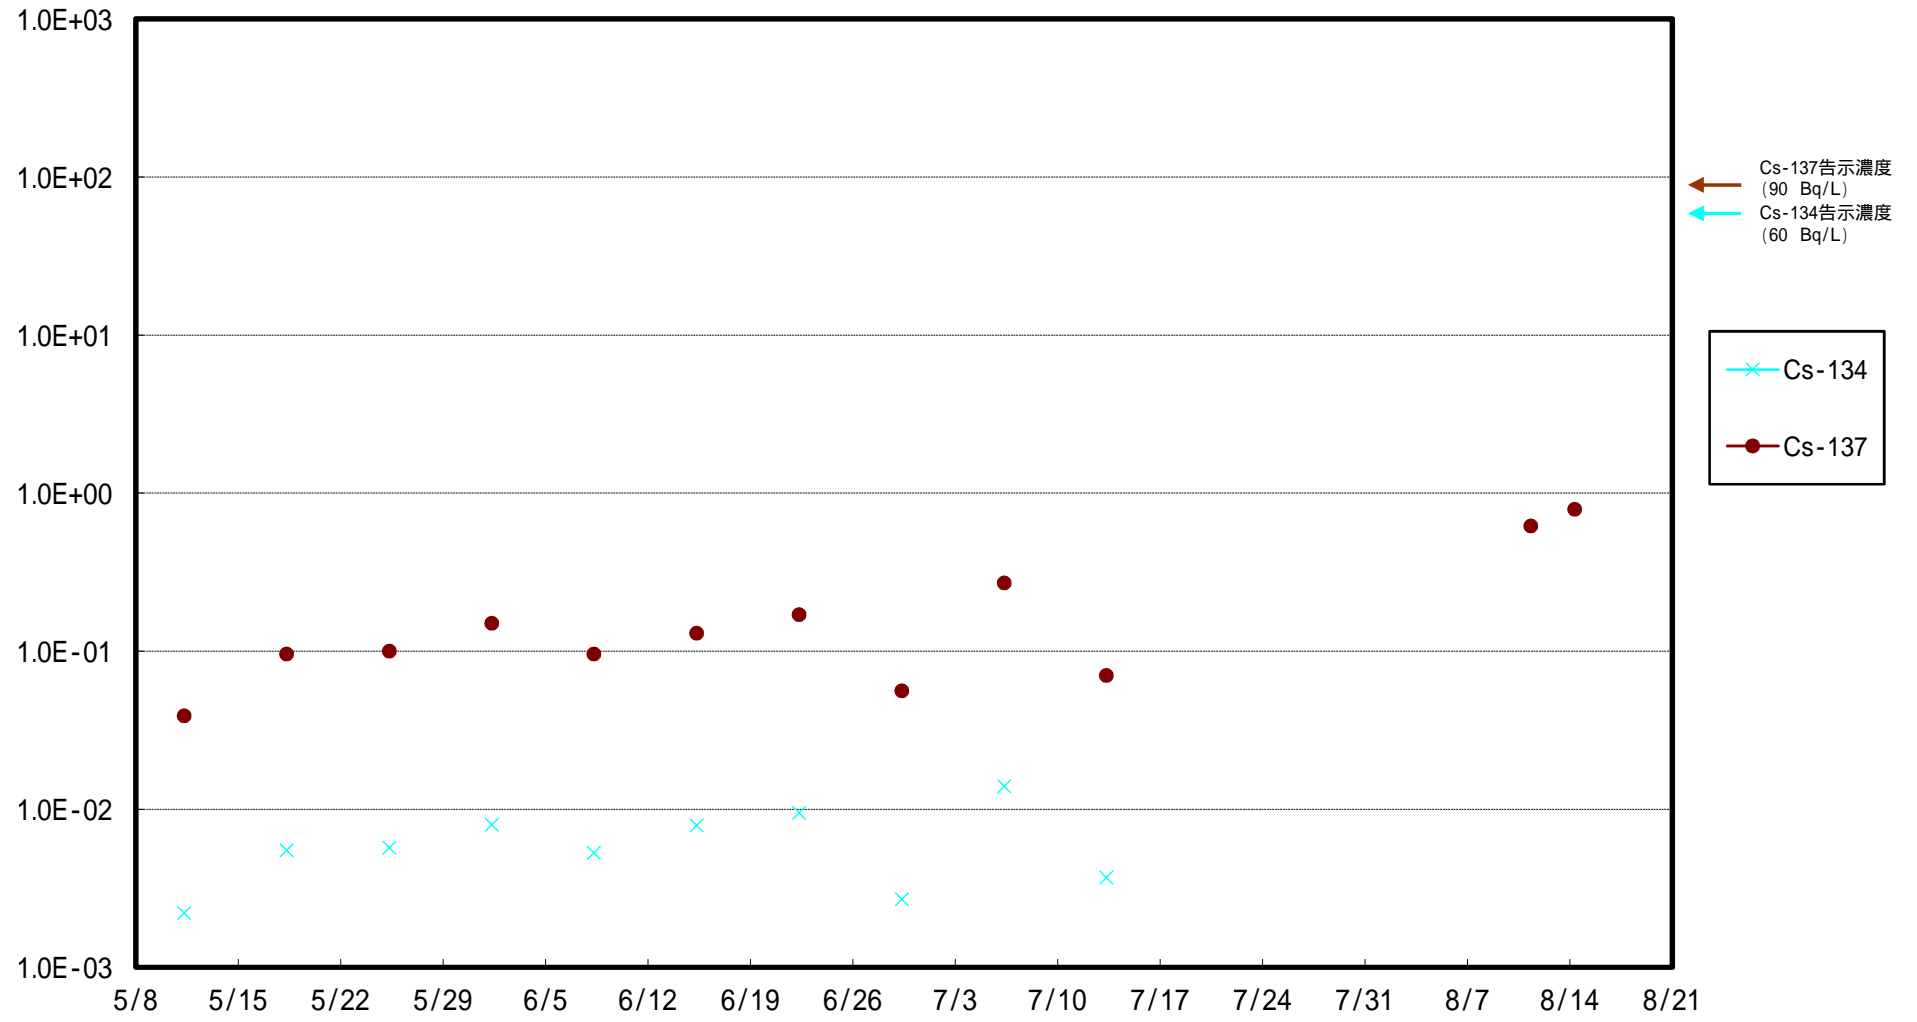

福島第一 5,6号機放水口北側(T-1) 海水放射能濃度 (Bq / L)

福島第一 南放水口付近(T-2) 海水放射能濃度 (Bq / L)