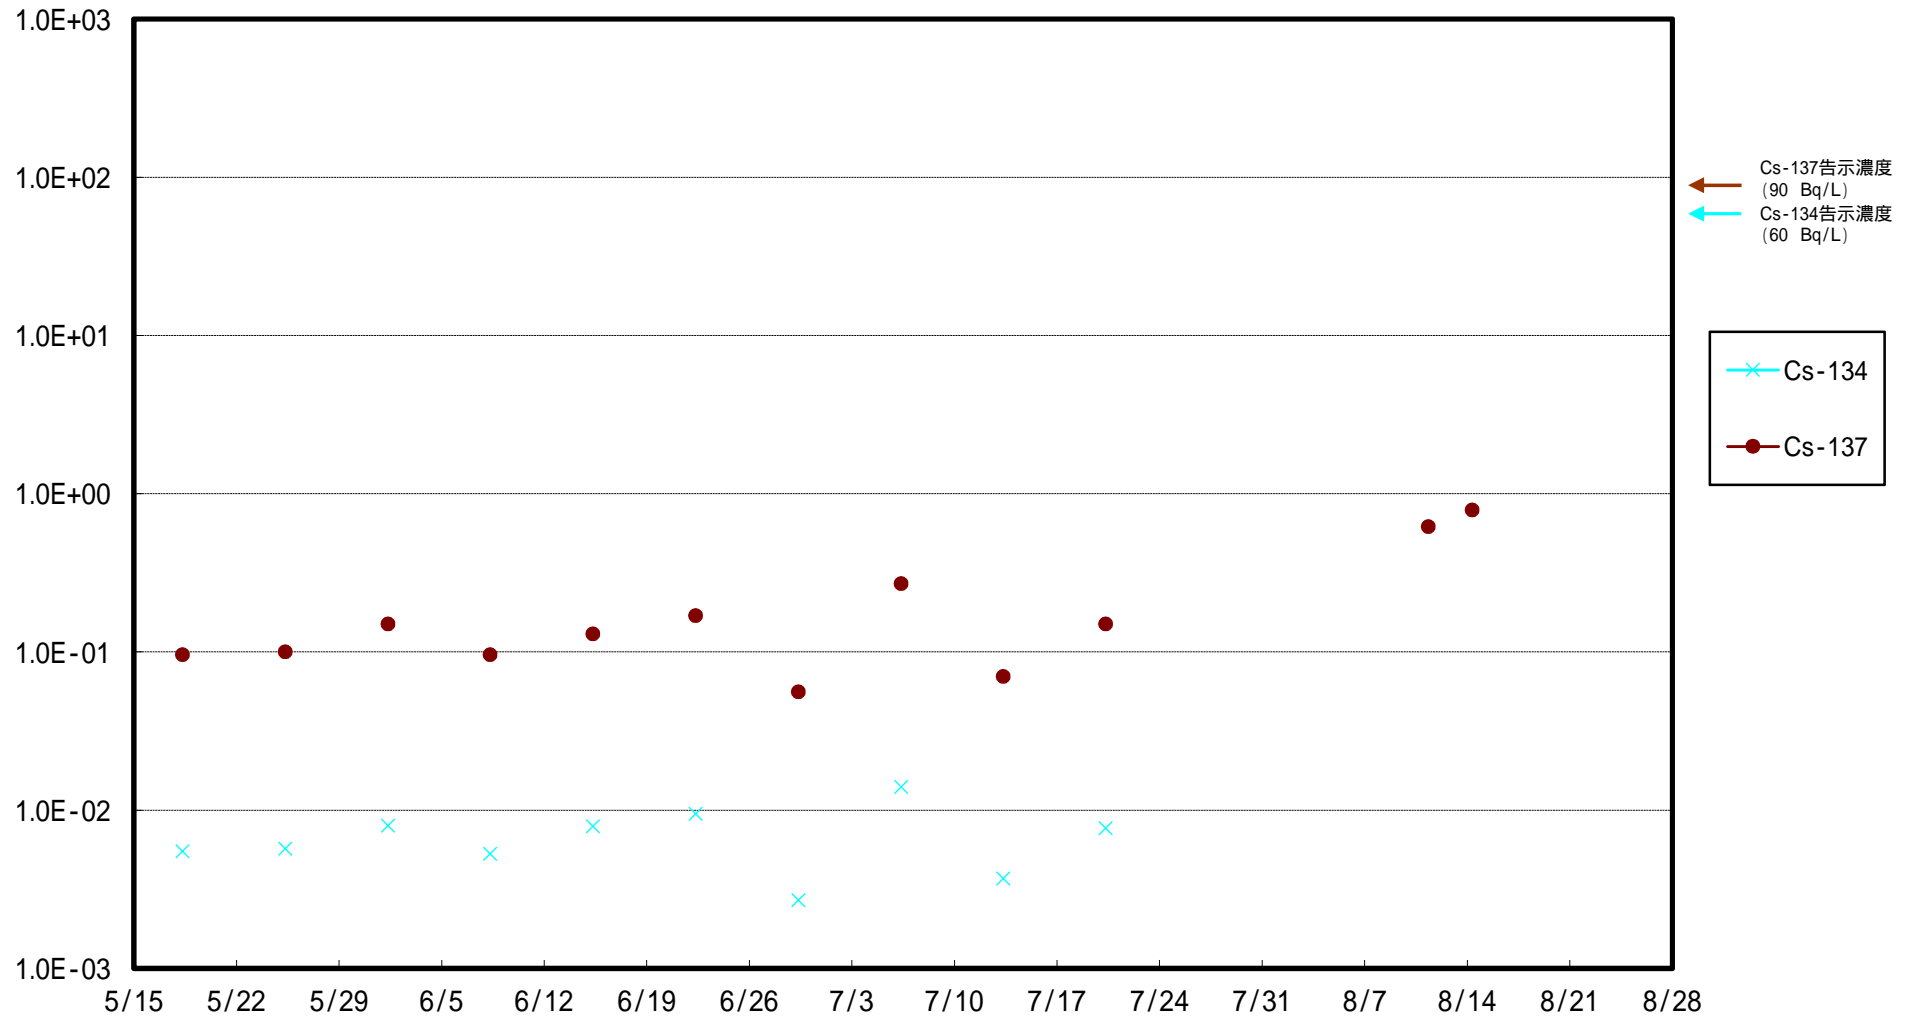

福島第一 5,6号機放水口北側(T-1) 海水放射能濃度 (Bq / L)

福島第一 南放水口付近(T-2) 海水放射能濃度 (Bq / L)