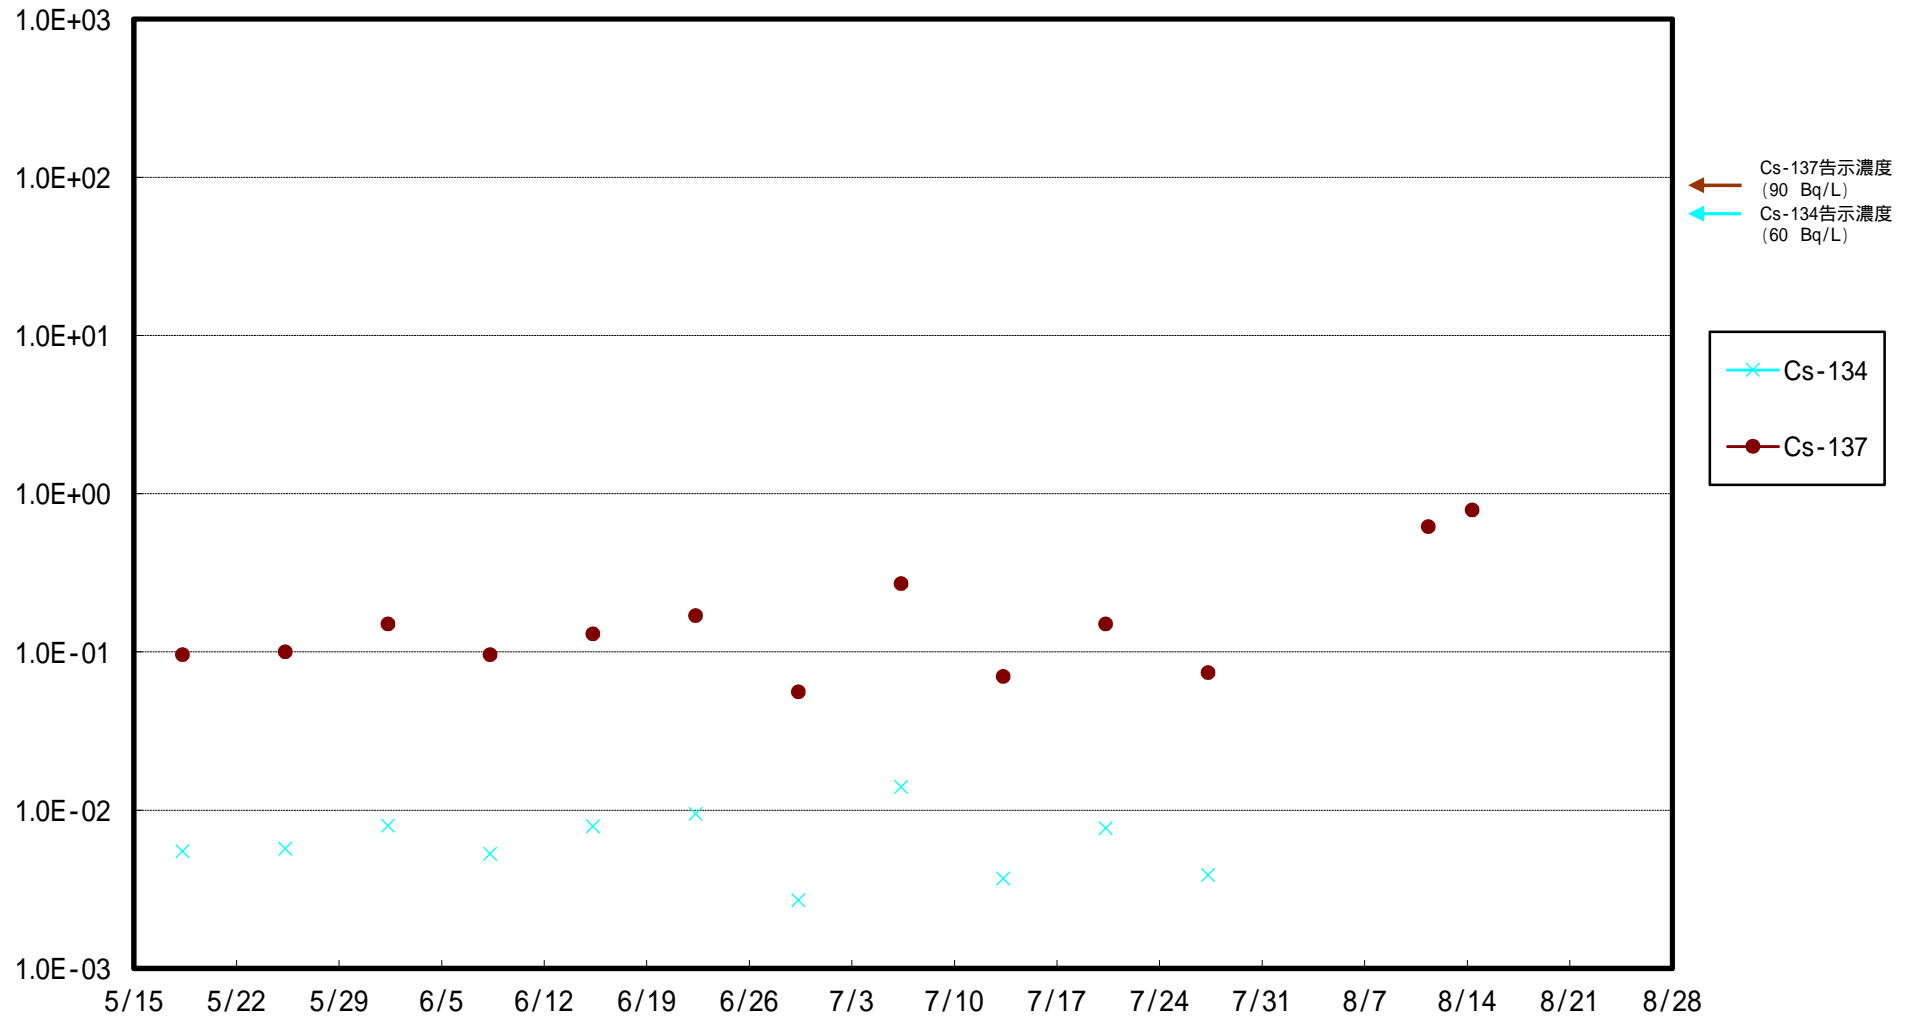

福島第一 5,6号機放水口北側(T-1) 海水放射能濃度 (Bq / L)

福島第一 南放水口付近(T-2) 海水放射能濃度 (Bq / L)