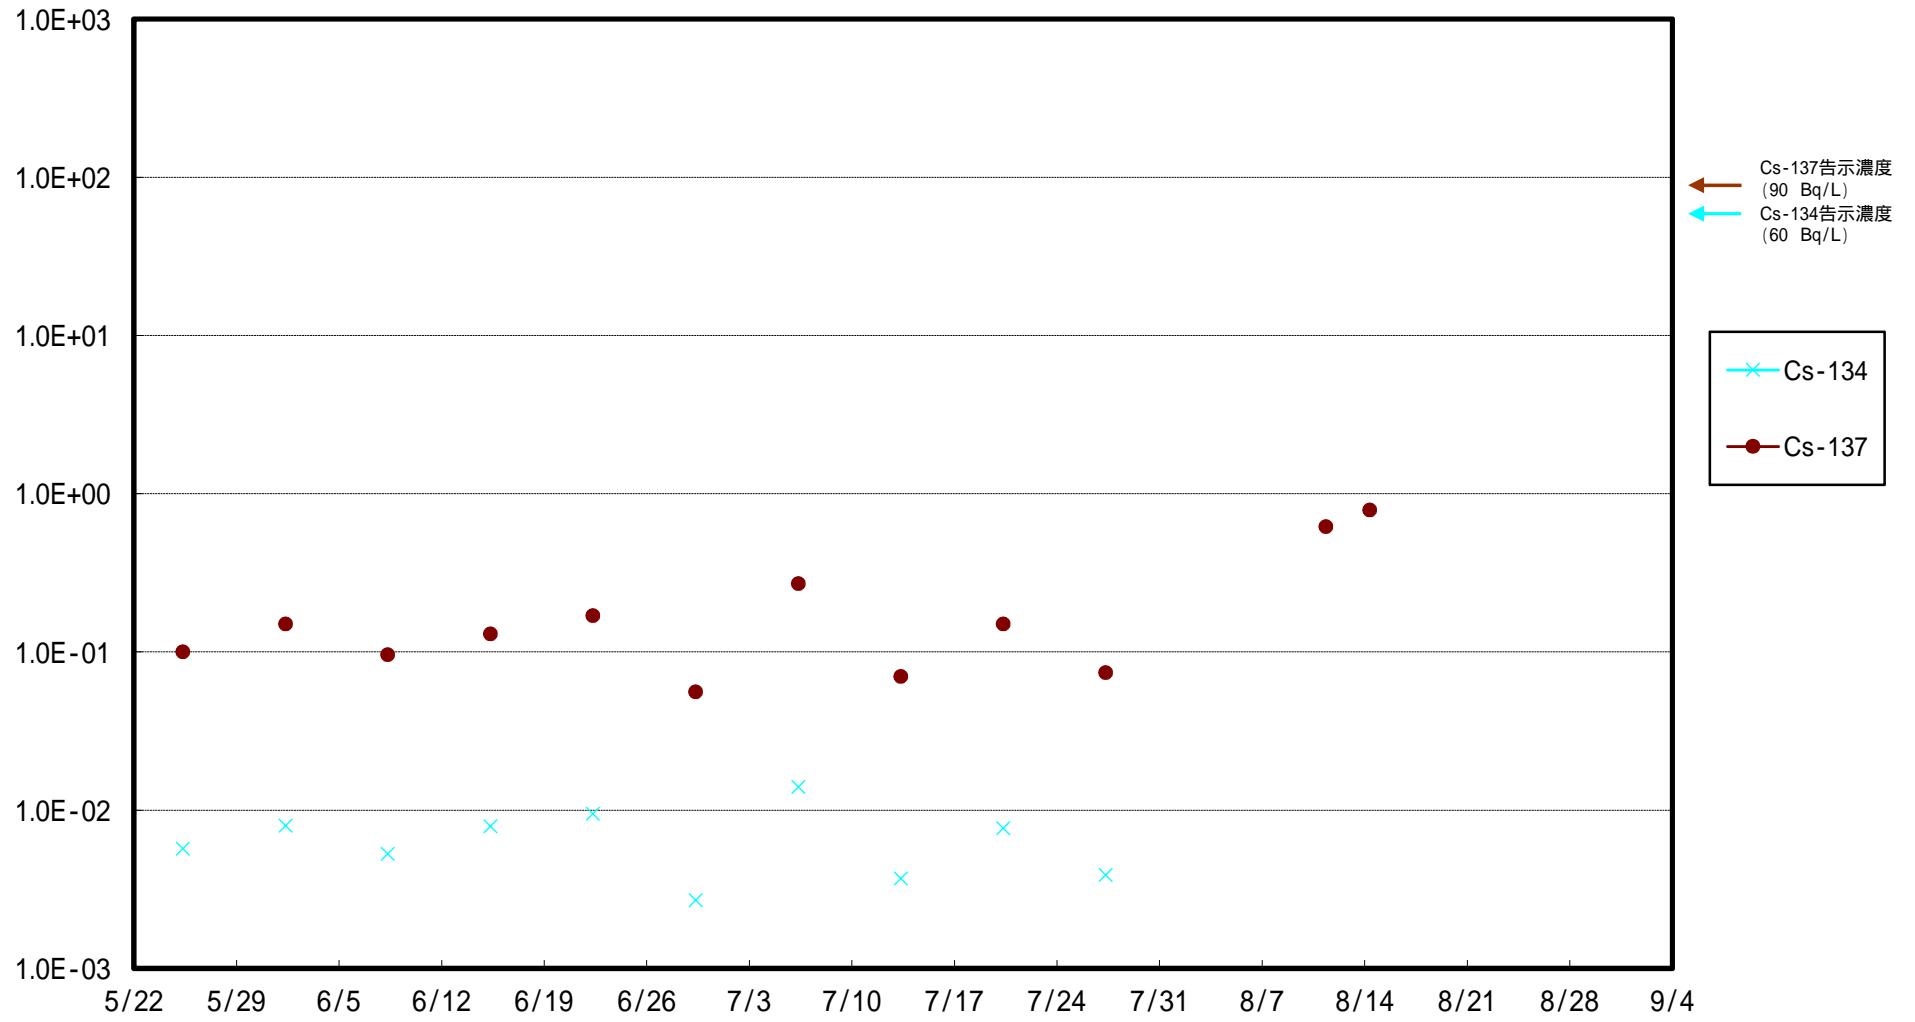

福島第一 5,6号機放水口北側(T-1) 海水放射能濃度 (Bq / L)

福島第一 南放水口付近(T-2) 海水放射能濃度 (Bq / L)