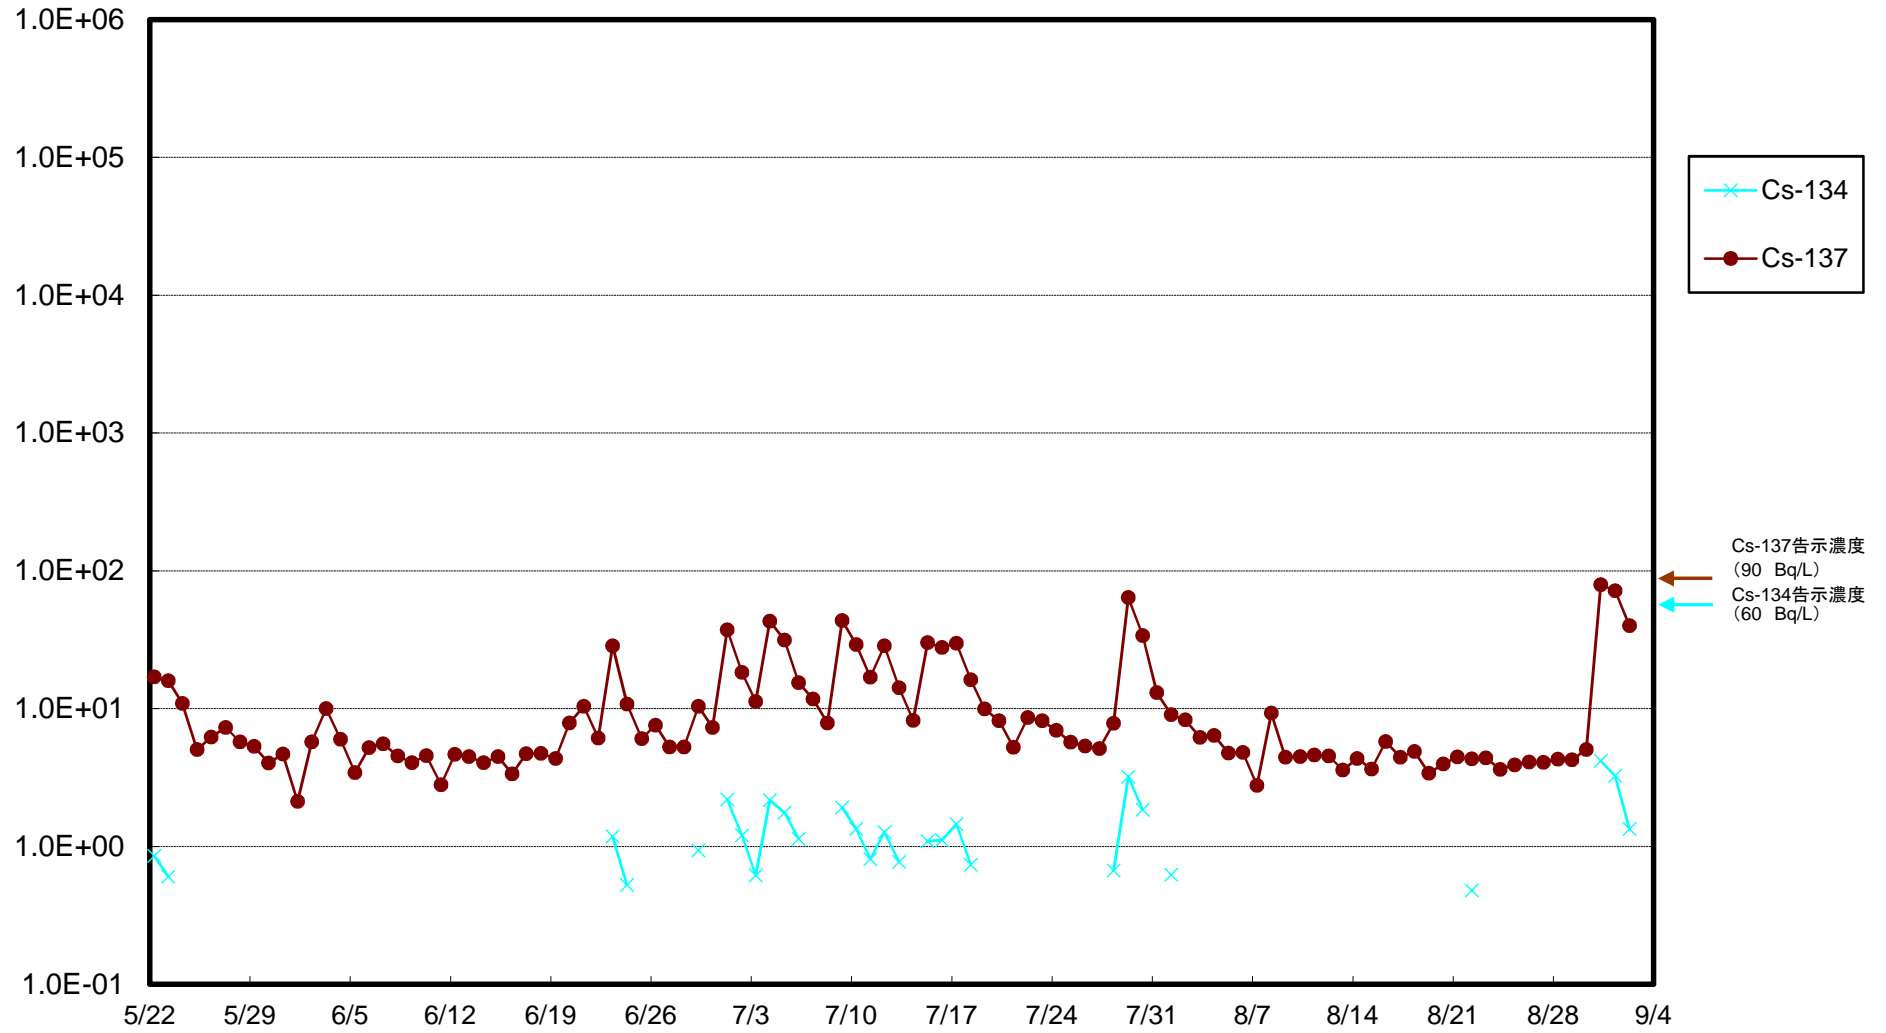

福島第一 5,6号機放水口北側(T-1) 海水放射能濃度(Bq/L)

福島第一 南放水口付近(T-2) 海水放射能濃度(Bq/L)

福島第一 物揚場前海水放射能濃度(Bq/L)

福島第一 1~4号機取水口内北側(東波除堤北側)海水放射能濃度(Bq/L)

福島第一 1~4号機取水口内南側(遮水壁前)海水放射能濃度(Bq/L)

福島第一 6号機取水口前海水放射能濃度(Bq/L)

福島第一 港湾口海水放射能濃度(Bq/L)