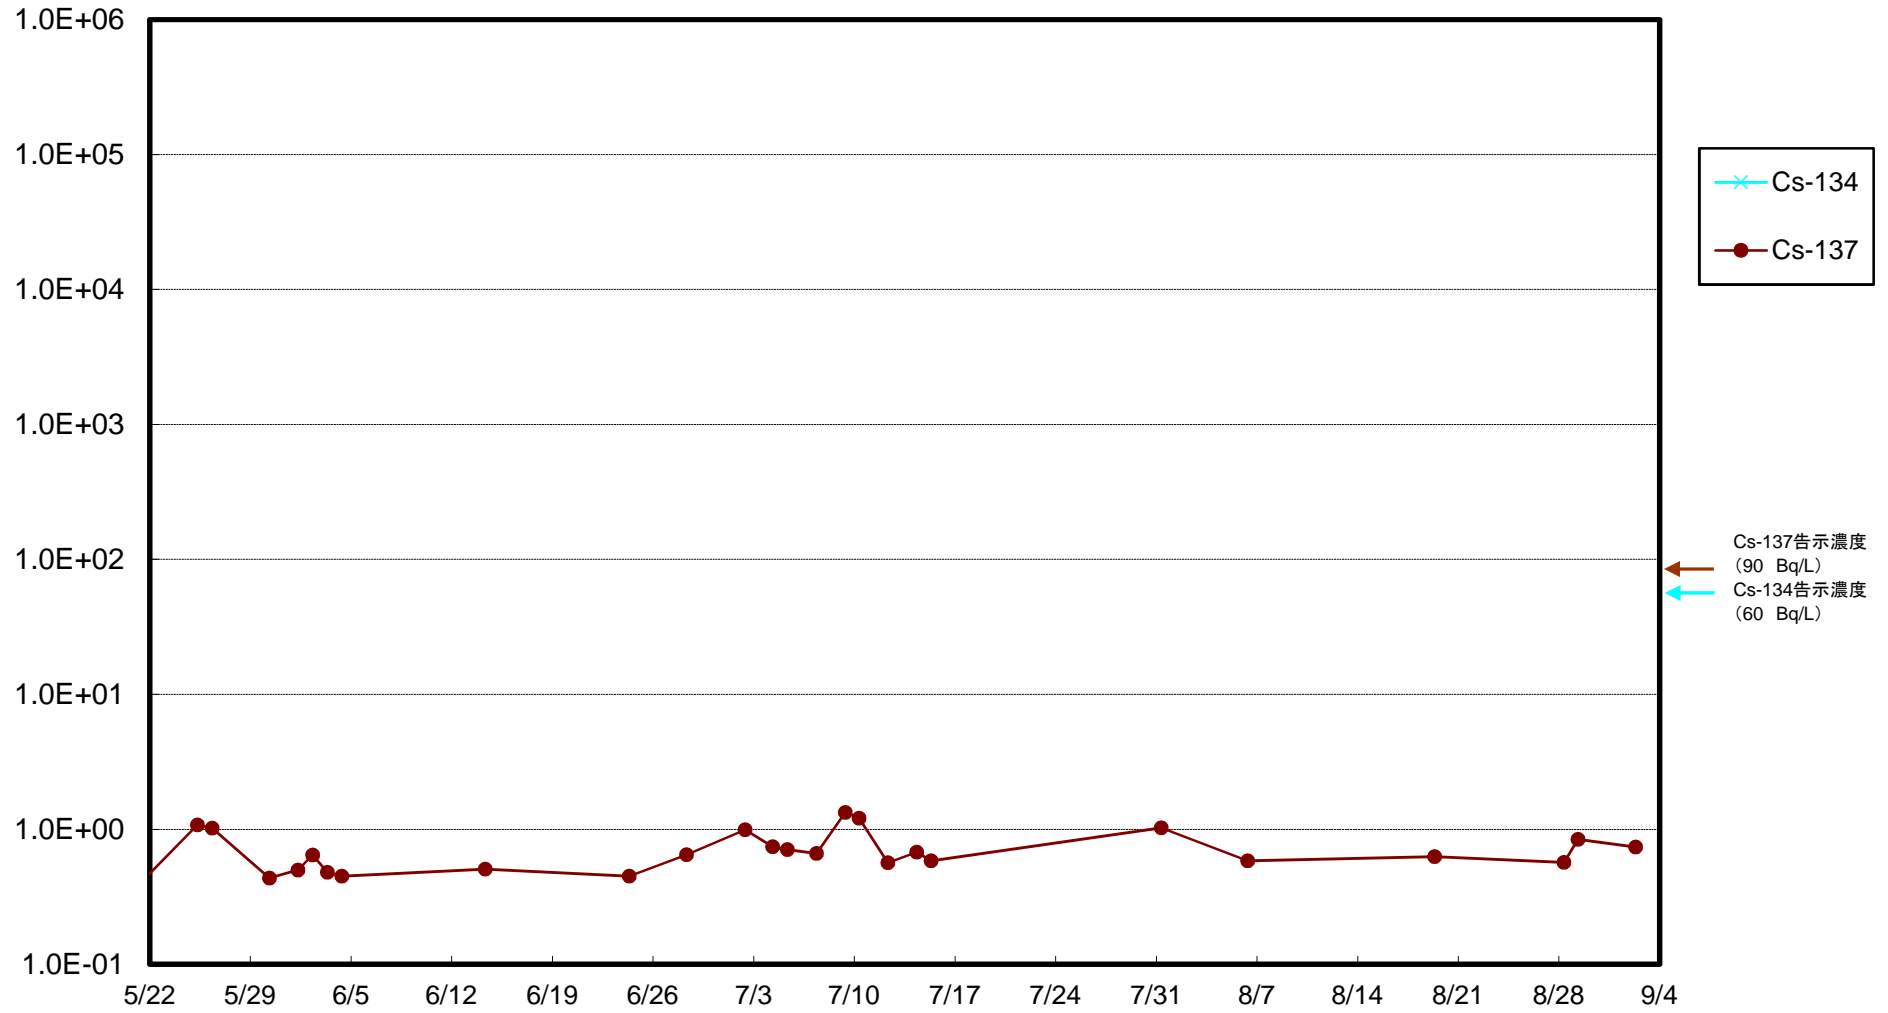

福島第一 5,6号機放水口北側(T-1) 海水放射能濃度(Bq/L)

福島第一 南放水口付近(T-2) 海水放射能濃度(Bq/L)

福島第一 物揚場前海水放射能濃度(Bq/L)

福島第一 1~4号機取水口内北側(東波除堤北側)海水放射能濃度(Bq/L)

福島第一 1~4号機取水口内南側(遮水壁前)海水放射能濃度(Bq/L)

福島第一 6号機取水口前海水放射能濃度(Bq/L)

福島第一 港湾口海水放射能濃度(Bq/L)