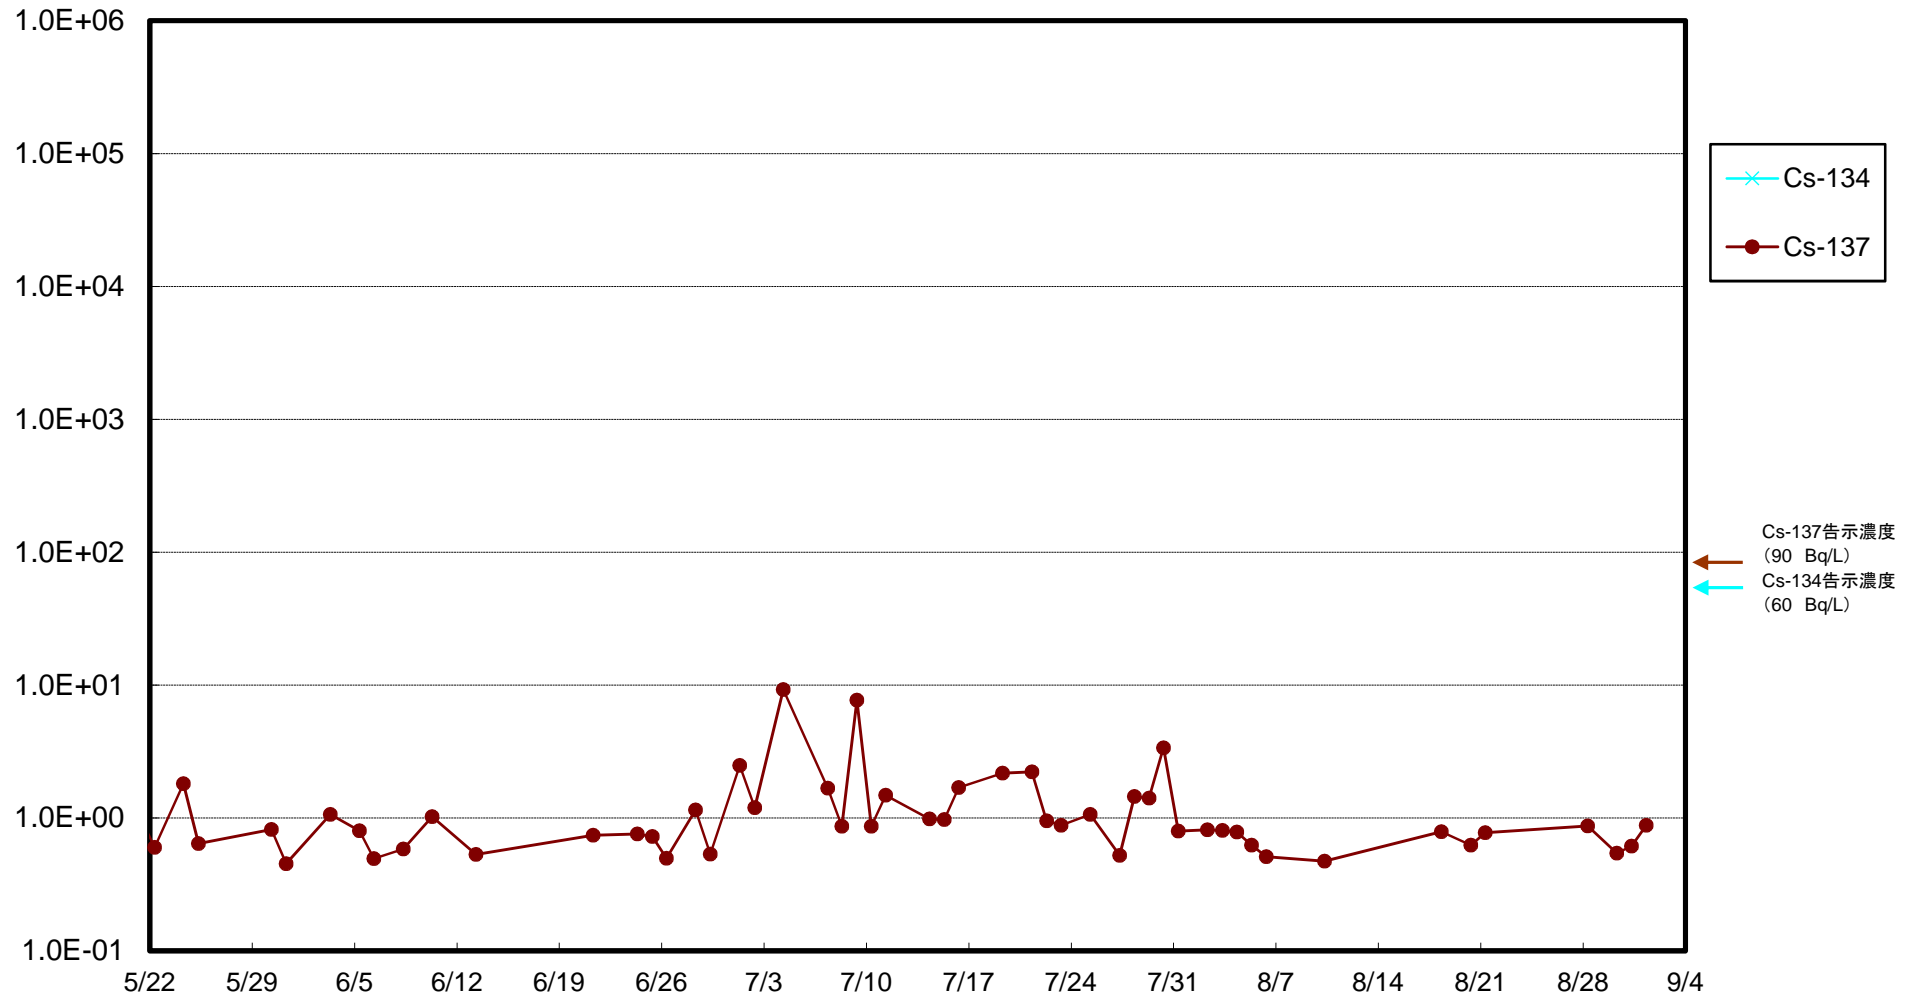

福島第一 5,6号機放水口北側(T-1) 海水放射能濃度(Bq/L)

福島第一 南放水口付近(T-2) 海水放射能濃度(Bq/L)

福島第一 物揚場前海水放射能濃度(Bq/L)

福島第一 1~4号機取水口内北側(東波除堤北側)海水放射能濃度(Bq/L)

福島第一 1~4号機取水口内南側(遮水壁前)海水放射能濃度(Bq/L)

福島第一 6号機取水口前海水放射能濃度(Bq/L)

福島第一 港湾口海水放射能濃度(Bq/L)