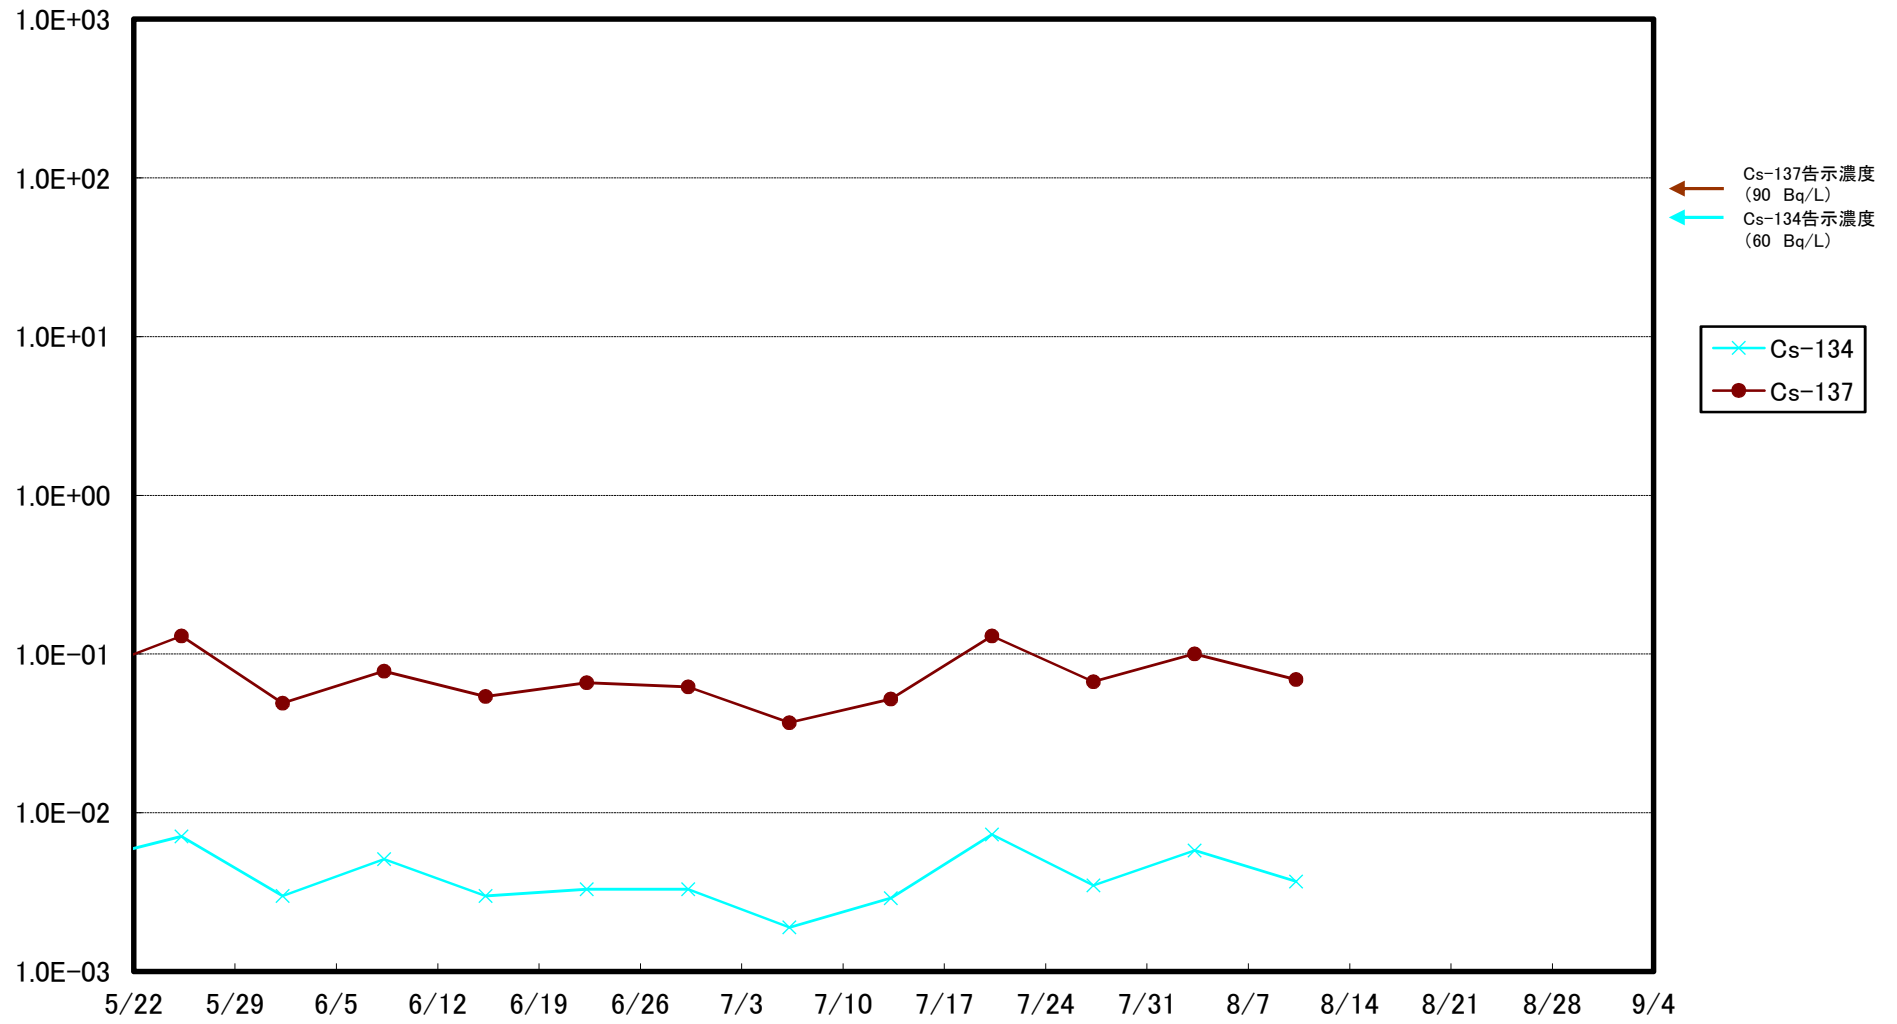

福島第一 5,6号機放水口北側(T-1) 海水放射能濃度(Bq/L)

福島第一 南放水口付近(T-2) 海水放射能濃度(Bq/L)

福島第一 物揚場前海水放射能濃度(Bq/L)

福島第一 1~4号機取水口内北側(東波除堤北側)海水放射能濃度(Bq/L)

福島第一 1~4号機取水口内南側(遮水壁前)海水放射能濃度(Bq/L)

福島第一 6号機取水口前海水放射能濃度(Bq/L)

福島第一 港湾口海水放射能濃度(Bq/L)