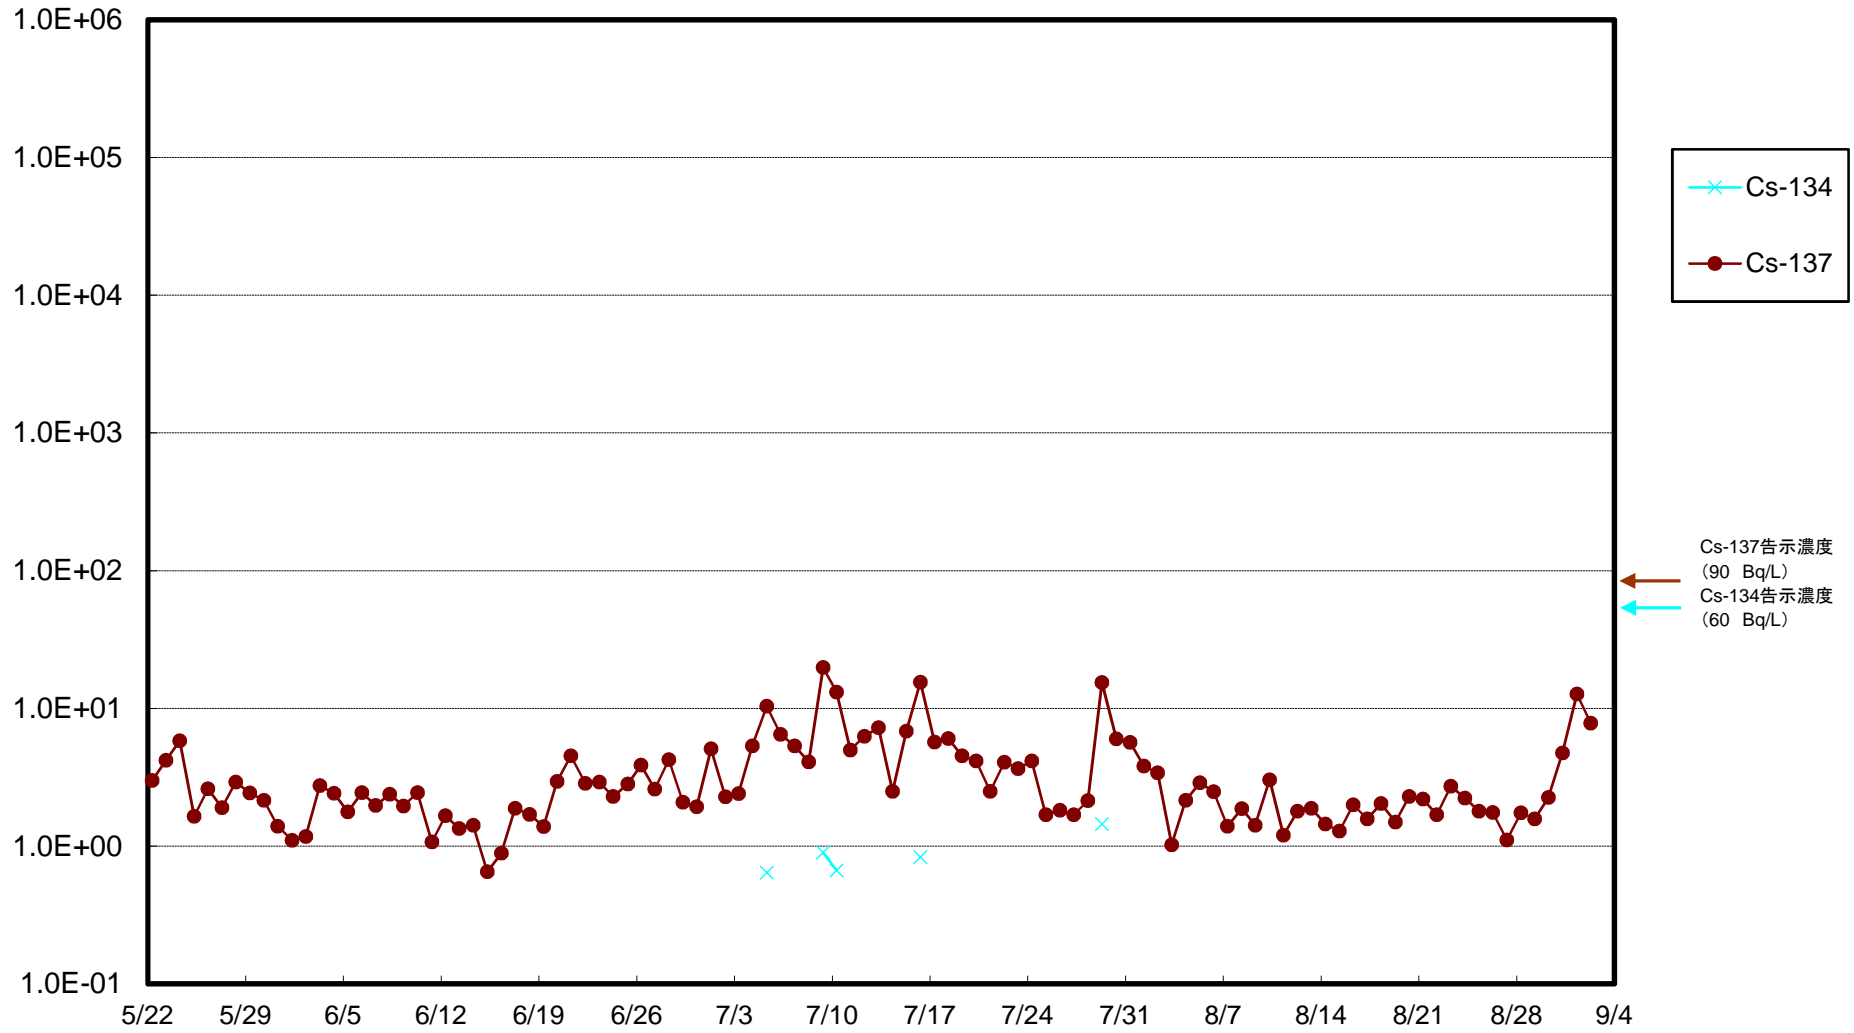

福島第一 5,6号機放水口北側(T-1) 海水放射能濃度(Bq/L)

福島第一 南放水口付近(T-2) 海水放射能濃度(Bq/L)

福島第一 物揚場前海水放射能濃度(Bq/L)

福島第一 1~4号機取水口内北側(東波除堤北側)海水放射能濃度(Bq/L)

福島第一 1~4号機取水口内南側(遮水壁前)海水放射能濃度(Bq/L)

福島第一 6号機取水口前海水放射能濃度(Bq/L)

福島第一 港湾口海水放射能濃度(Bq/L)