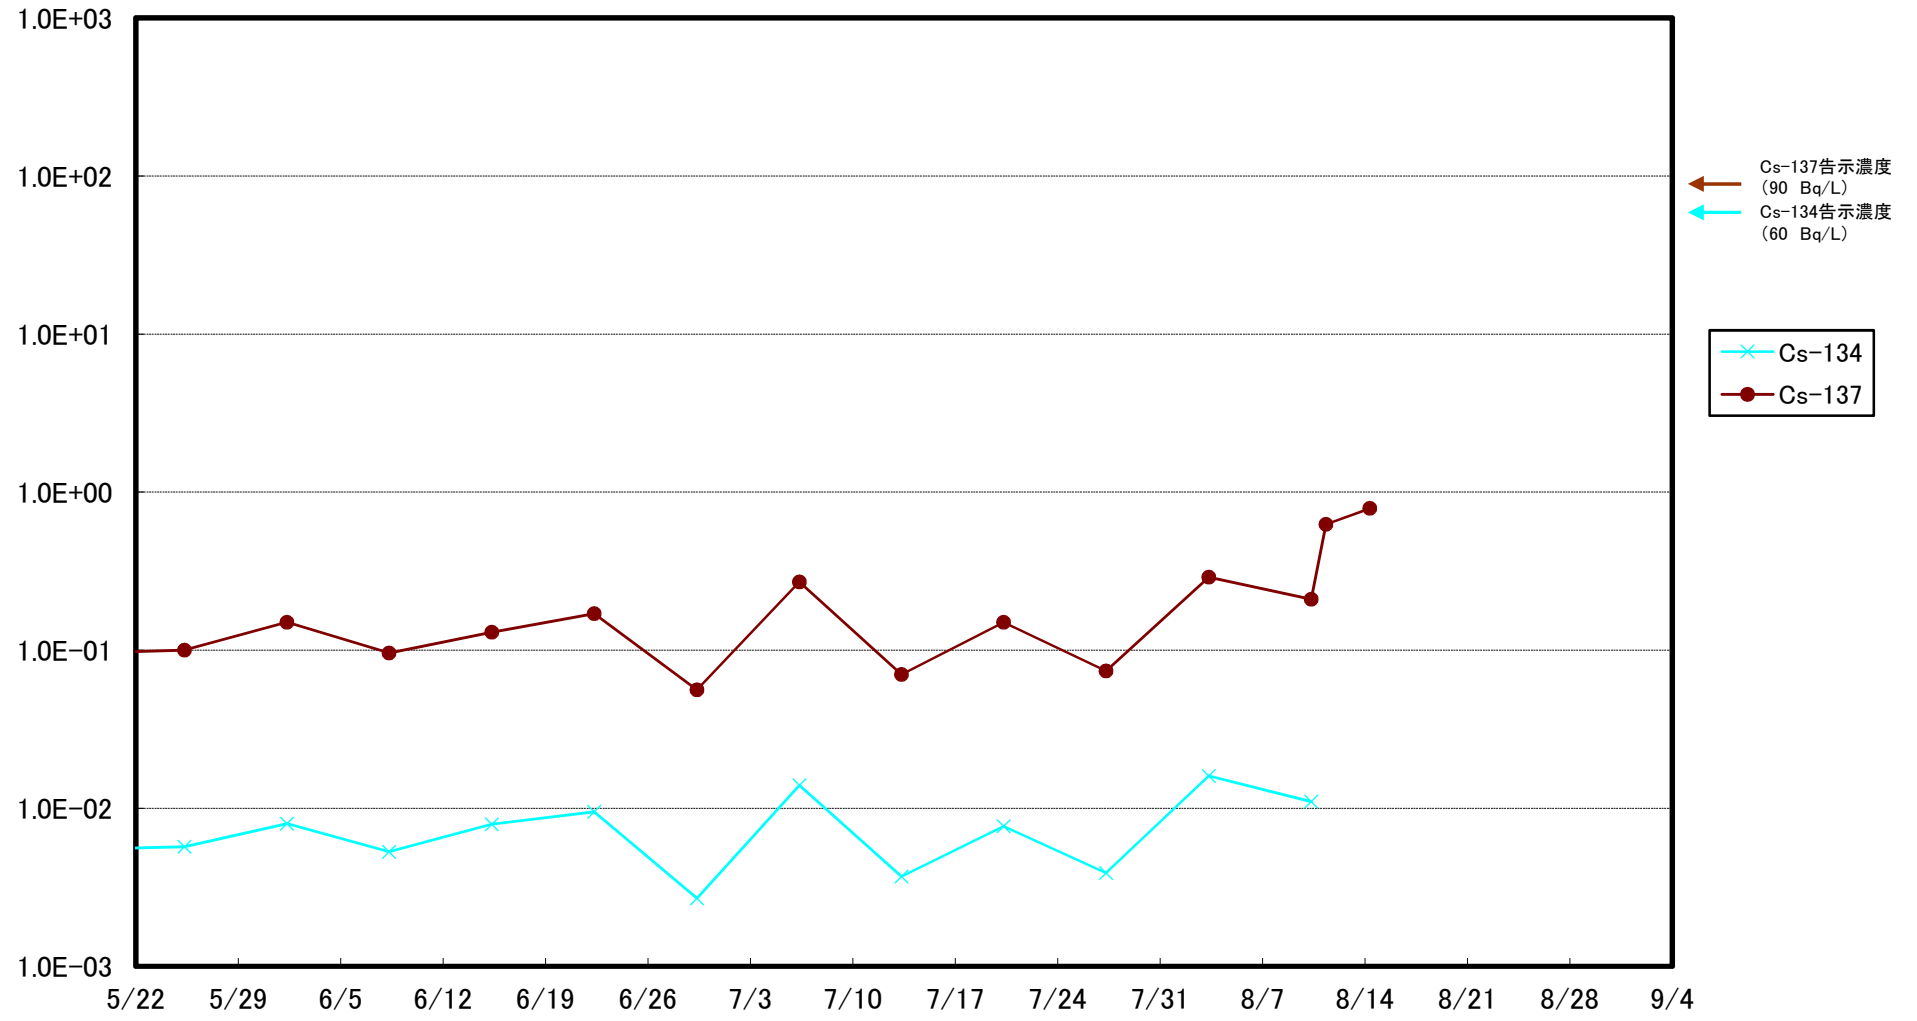

福島第一 5,6号機放水口北側(T-1) 海水放射能濃度(Bq/L)

福島第一 南放水口付近(T-2) 海水放射能濃度(Bq/L)

福島第一 物揚場前海水放射能濃度(Bq/L)

福島第一 1~4号機取水口内北側(東波除堤北側)海水放射能濃度(Bq/L)

福島第一 1~4号機取水口内南側(遮水壁前)海水放射能濃度(Bq/L)

福島第一 6号機取水口前海水放射能濃度(Bq/L)

福島第一 港湾口海水放射能濃度(Bq/L)