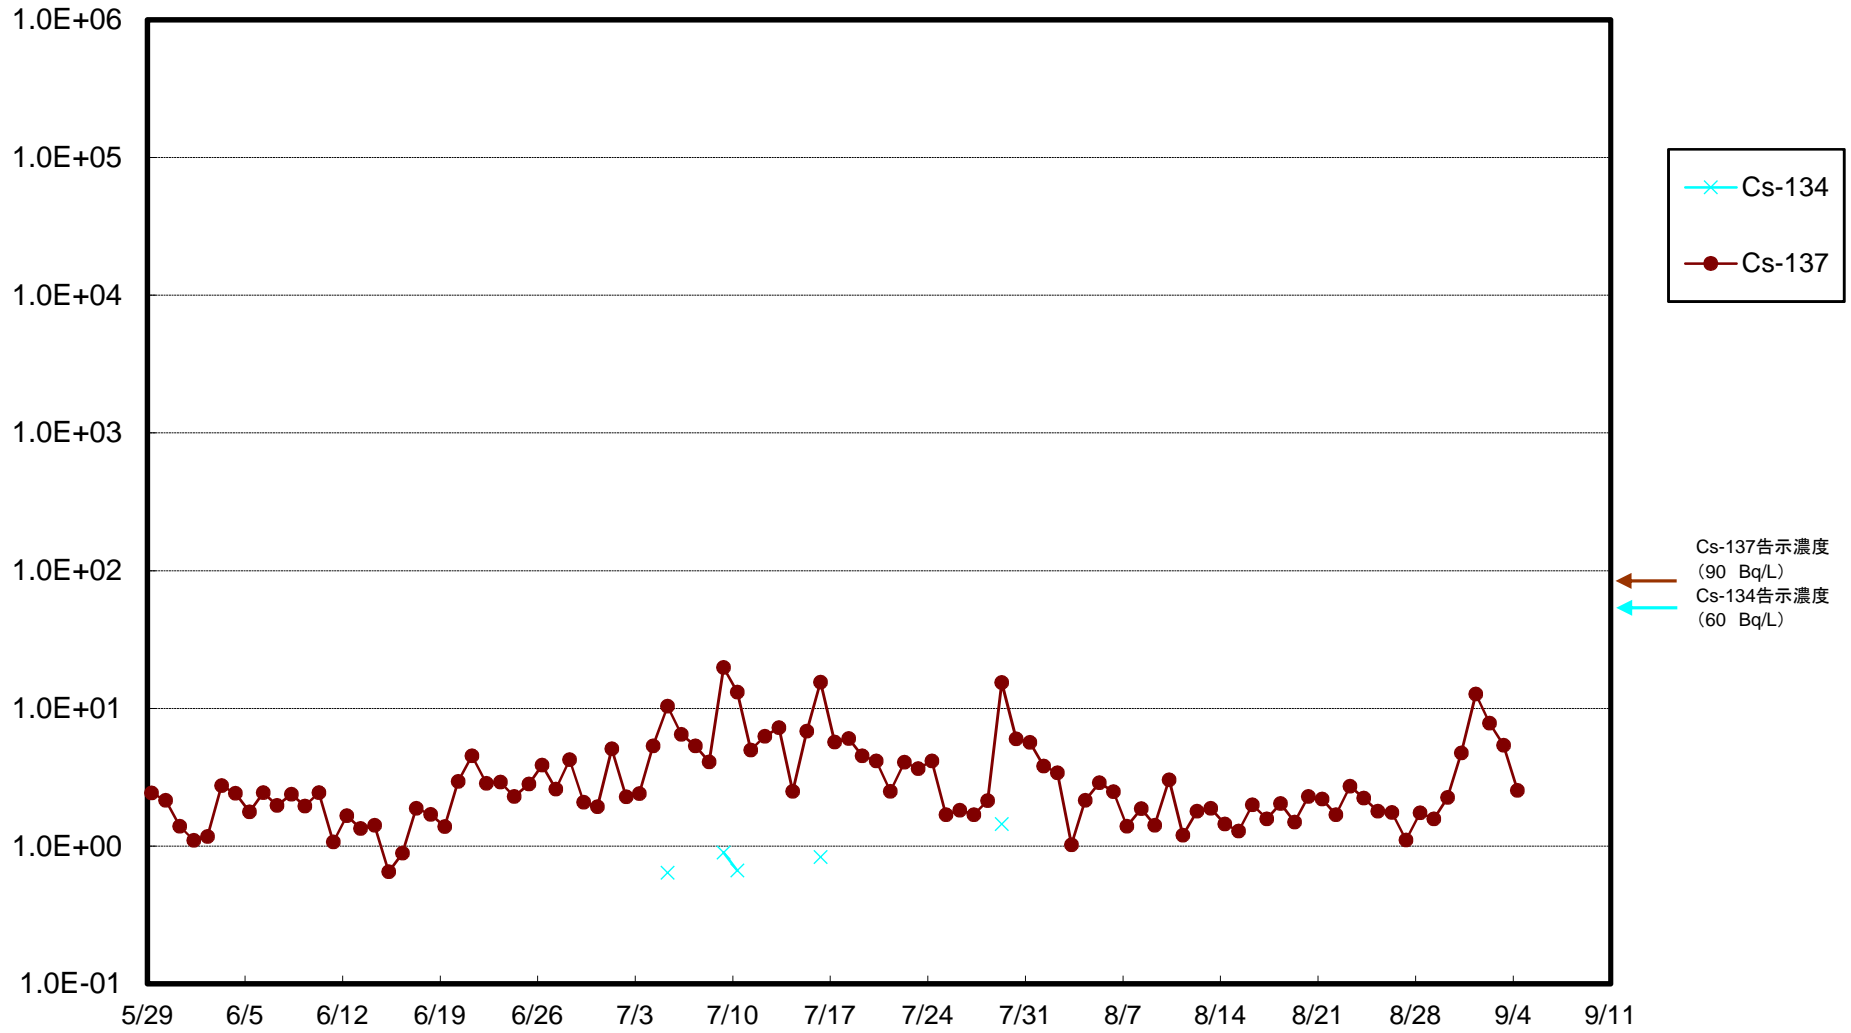

福島第一 5,6号機放水口北側(T-1) 海水放射能濃度(Bq/L)

福島第一 南放水口付近(T-2) 海水放射能濃度(Bq/L)

福島第一 物揚場前海水放射能濃度(Bq/L)

福島第一 1~4号機取水口内北側(東波除堤北側)海水放射能濃度(Bq/L)

福島第一 1~4号機取水口内南側(遮水壁前)海水放射能濃度(Bq/L)

福島第一 6号機取水口前海水放射能濃度(Bq/L)

福島第一 港湾口海水放射能濃度 (Bq/L)