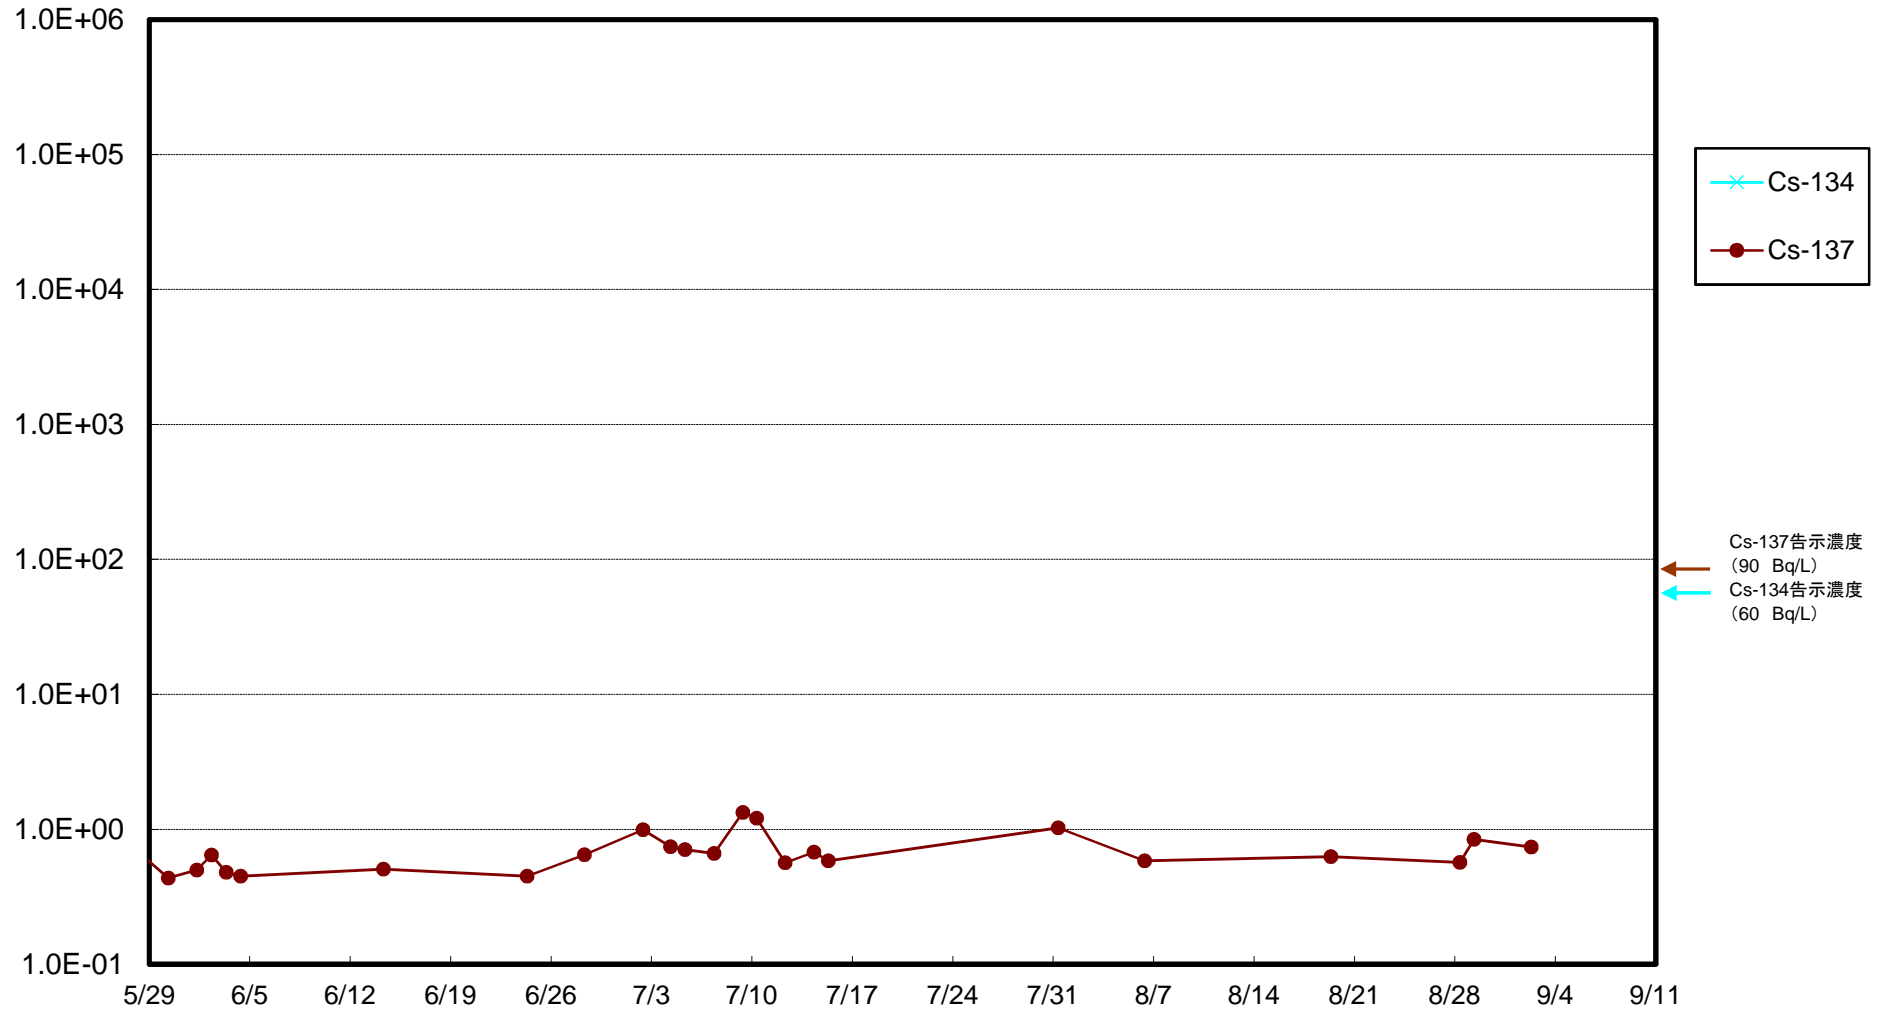

福島第一 5,6号機放水口北側(T-1) 海水放射能濃度(Bq/L)

福島第一 南放水口付近(T-2) 海水放射能濃度(Bq/L)

福島第一 物揚場前海水放射能濃度(Bq/L)

福島第一 1~4号機取水口内北側(東波除堤北側)海水放射能濃度(Bq/L)

福島第一 1~4号機取水口内南側(遮水壁前)海水放射能濃度(Bq/L)

福島第一 6号機取水口前海水放射能濃度(Bq/L)

福島第一 港湾口海水放射能濃度 (Bq/L)