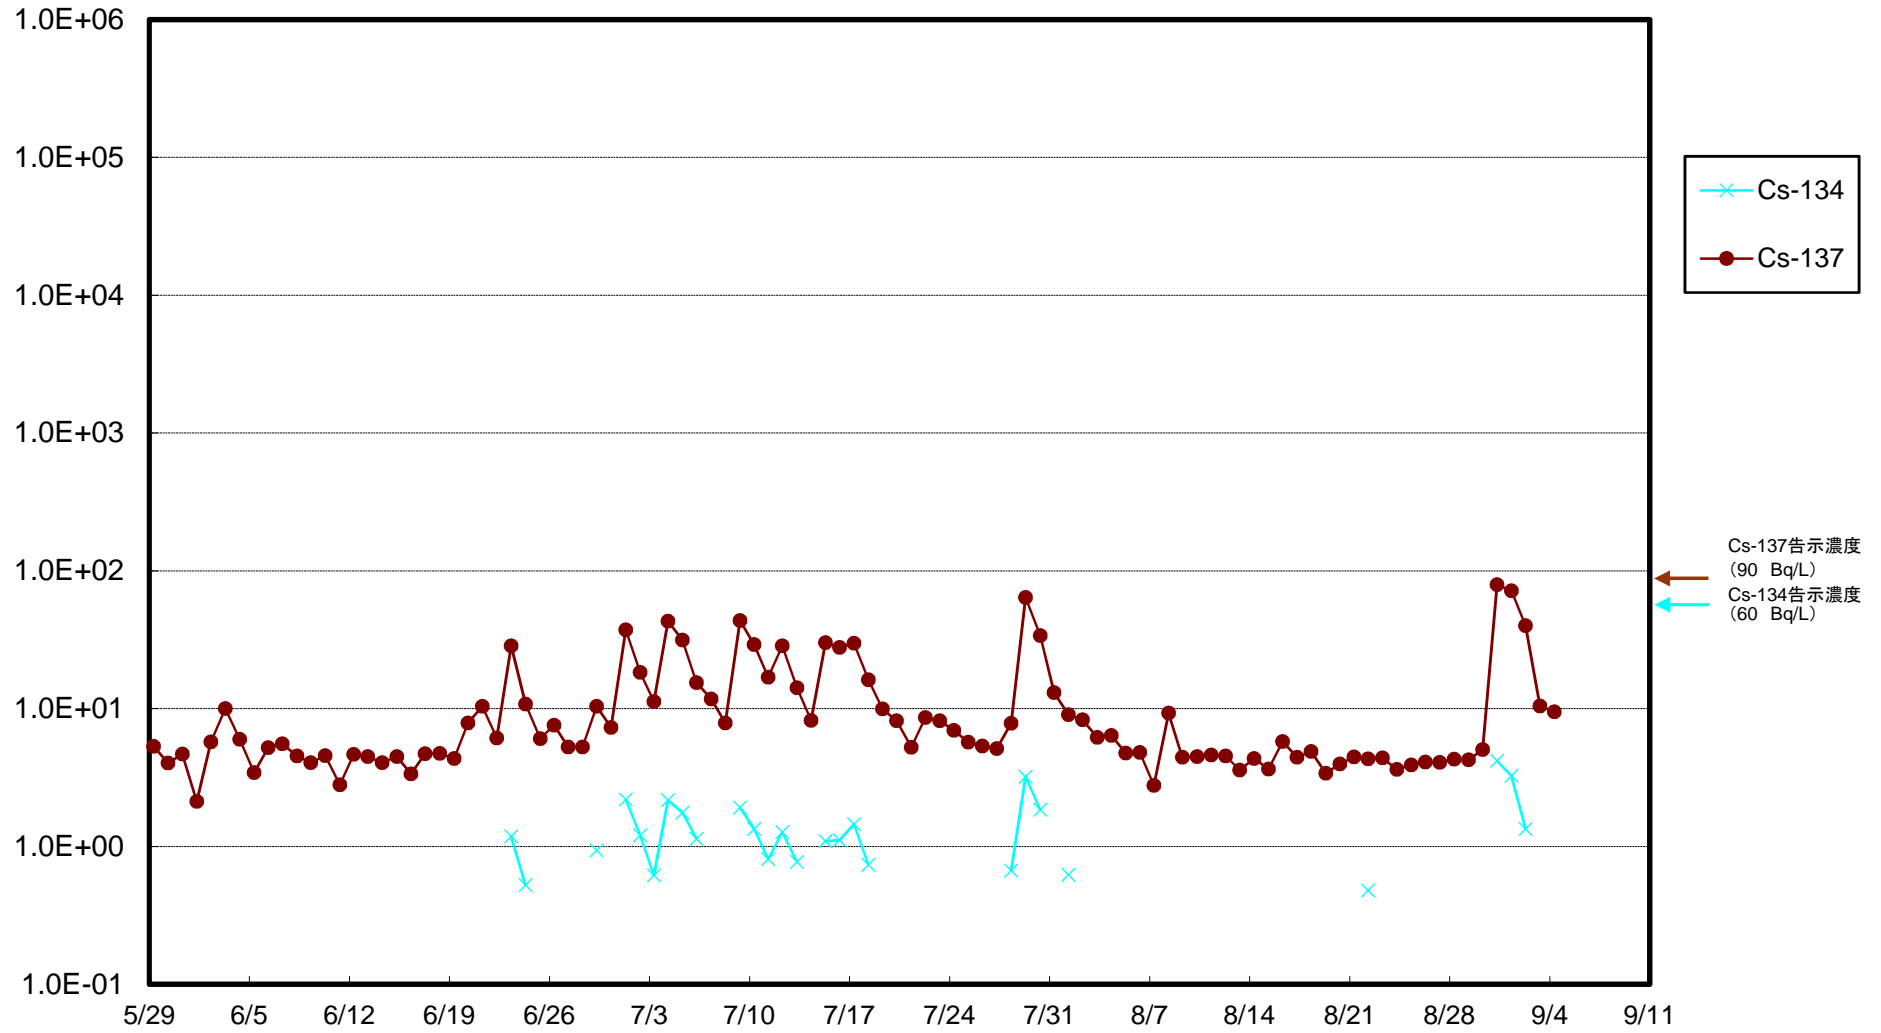

福島第一 5,6号機放水口北側(T-1) 海水放射能濃度(Bq/L)

福島第一 南放水口付近(T-2) 海水放射能濃度(Bq/L)

福島第一 物揚場前海水放射能濃度(Bq/L)

福島第一 1~4号機取水口内北側(東波除堤北側)海水放射能濃度(Bq/L)

福島第一 1~4号機取水口内南側(遮水壁前)海水放射能濃度(Bq/L)

福島第一 6号機取水口前海水放射能濃度(Bq/L)

福島第一 港湾口海水放射能濃度 (Bq/L)