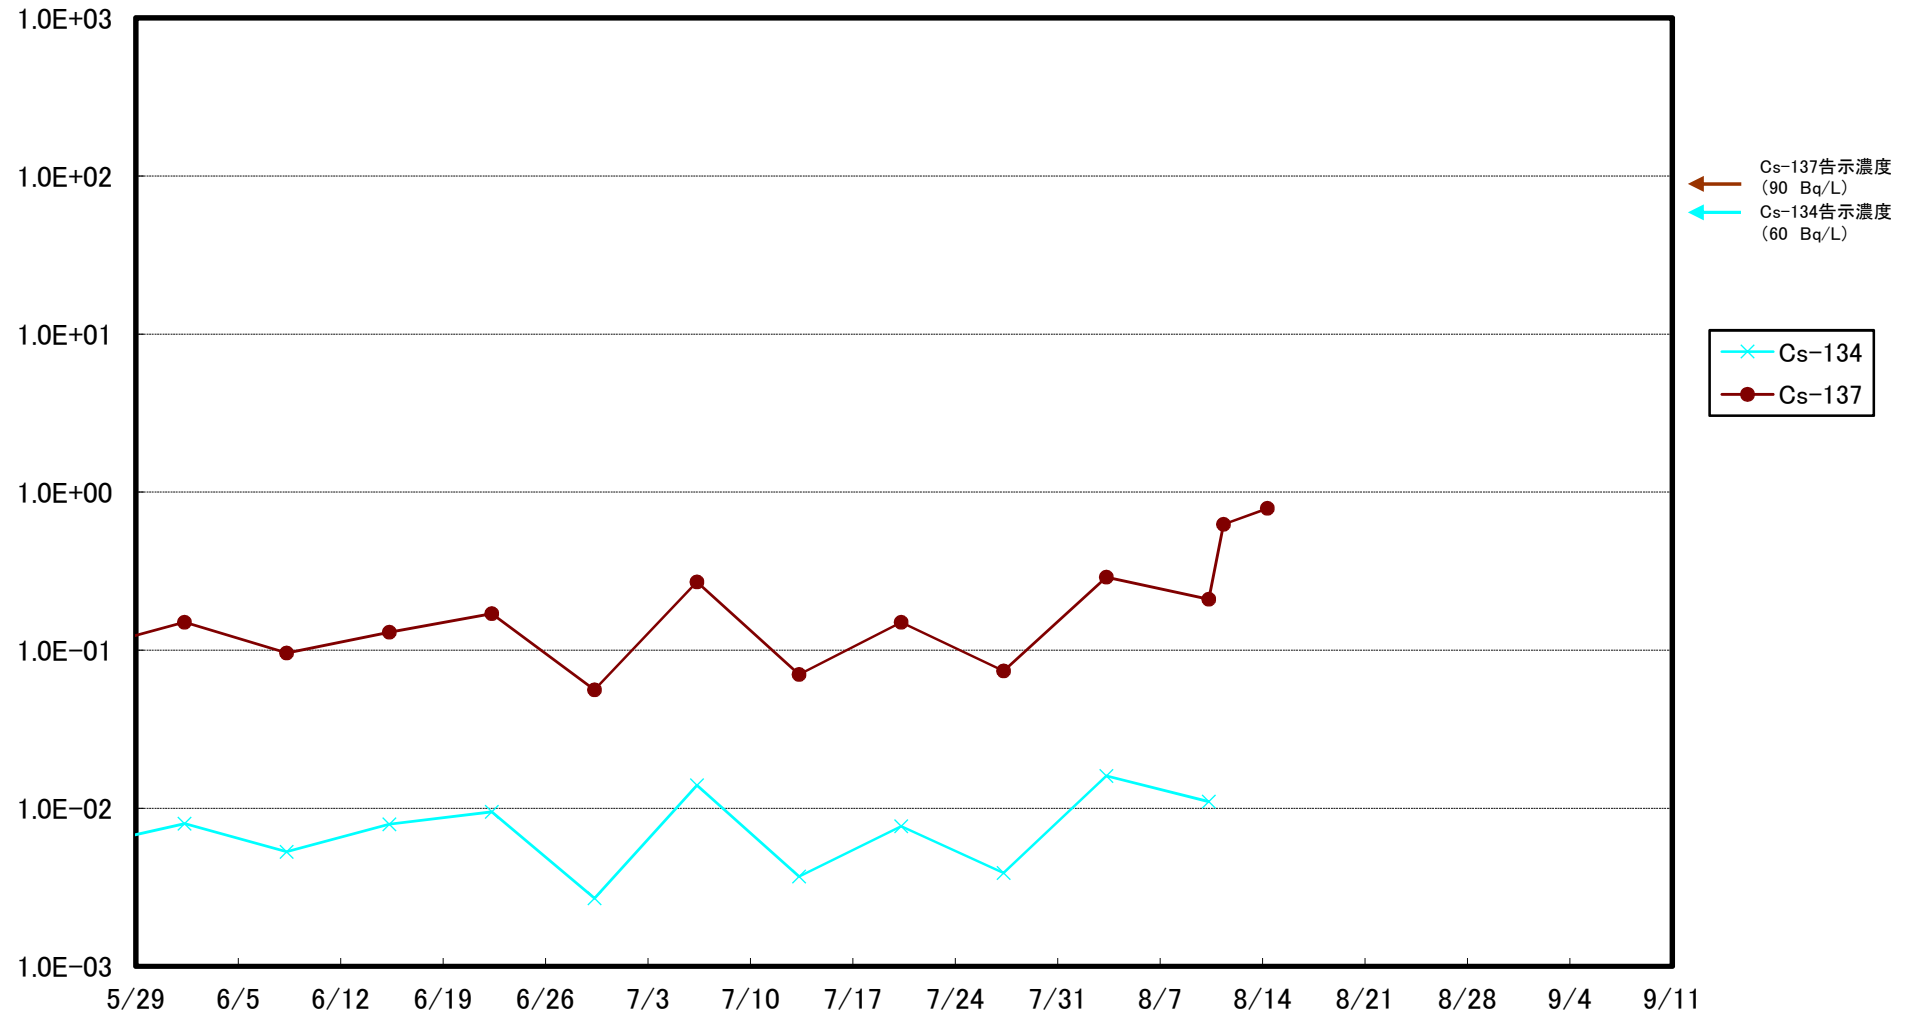

福島第一 5,6号機放水口北側(T-1) 海水放射能濃度(Bq/L)

福島第一 南放水口付近(T-2) 海水放射能濃度(Bq/L)

福島第一 物揚場前海水放射能濃度(Bq/L)

福島第一 1~4号機取水口内北側(東波除堤北側)海水放射能濃度(Bq/L)

福島第一 1~4号機取水口内南側(遮水壁前)海水放射能濃度(Bq/L)

福島第一 6号機取水口前海水放射能濃度(Bq/L)

福島第一 港湾口海水放射能濃度 (Bq/L)