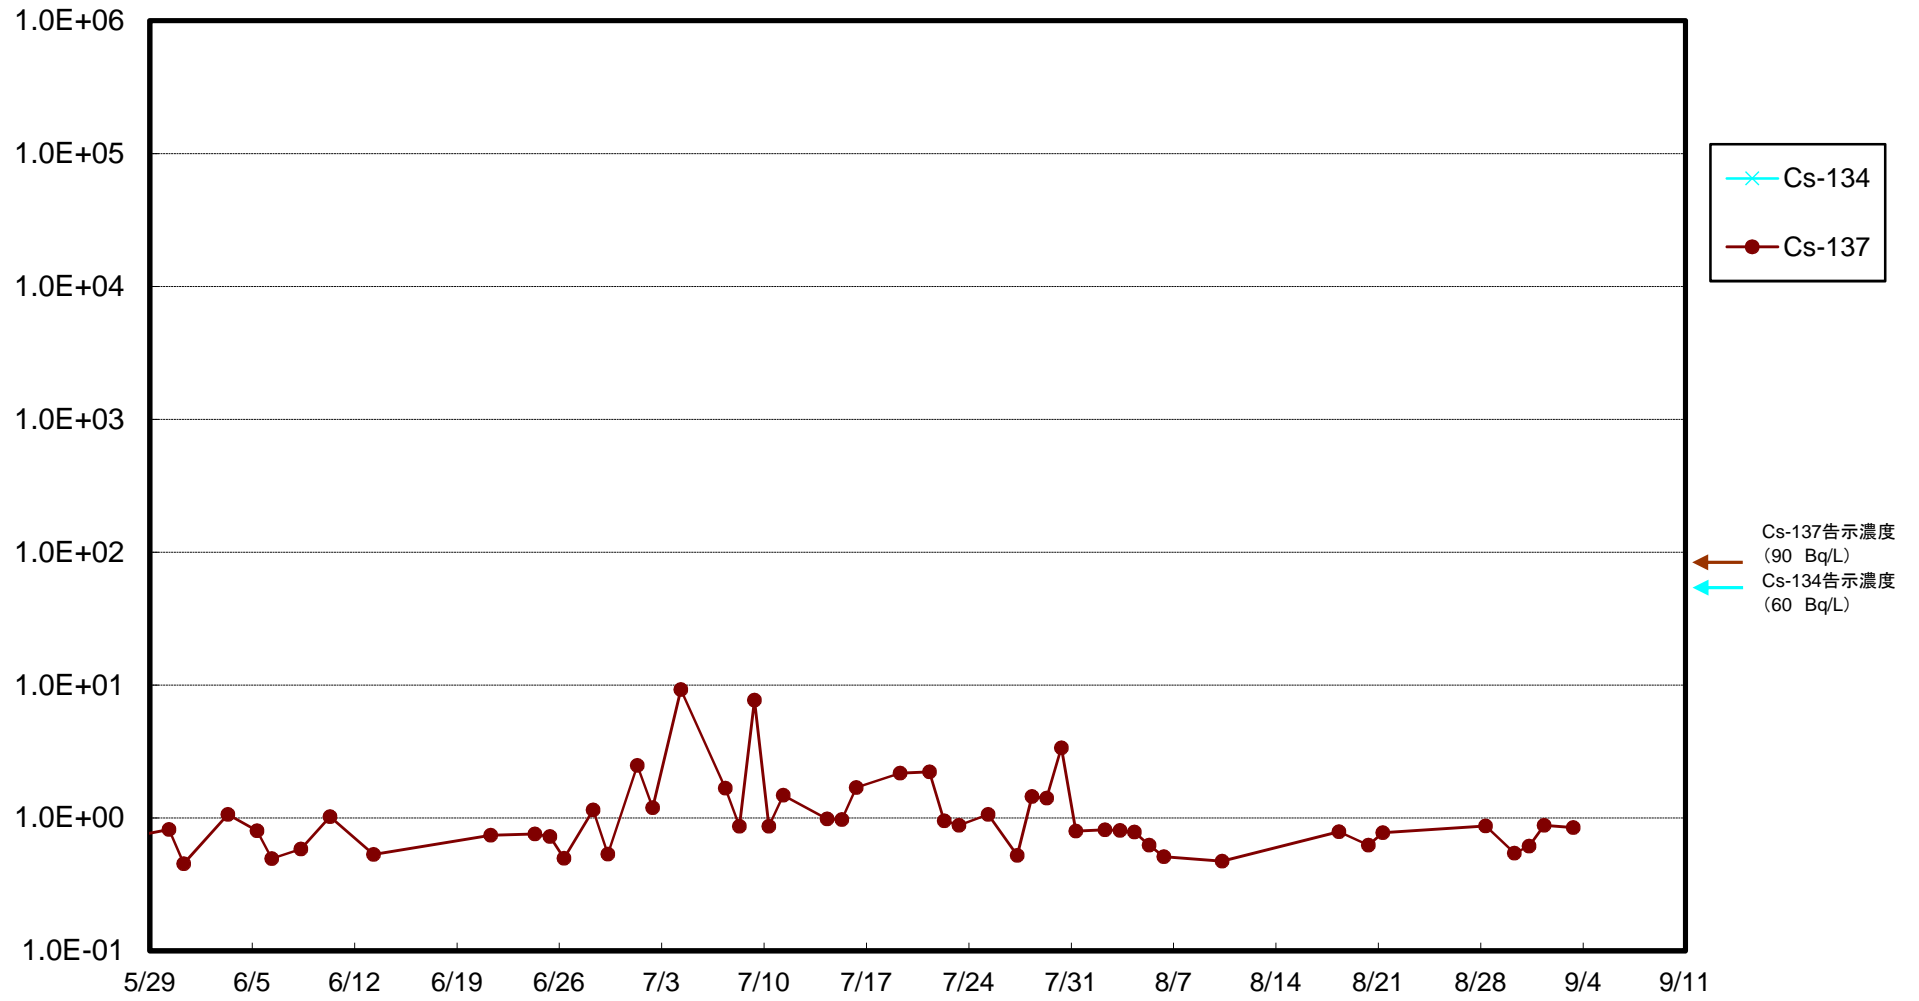

福島第一 5,6号機放水口北側(T-1) 海水放射能濃度(Bq/L)

福島第一 南放水口付近(T-2) 海水放射能濃度(Bq/L)

福島第一 物揚場前海水放射能濃度(Bq/L)

福島第一 1~4号機取水口内北側(東波除堤北側)海水放射能濃度(Bq/L)

福島第一 1~4号機取水口内南側(遮水壁前)海水放射能濃度(Bq/L)

福島第一 6号機取水口前海水放射能濃度(Bq/L)

福島第一 港湾口海水放射能濃度 (Bq/L)