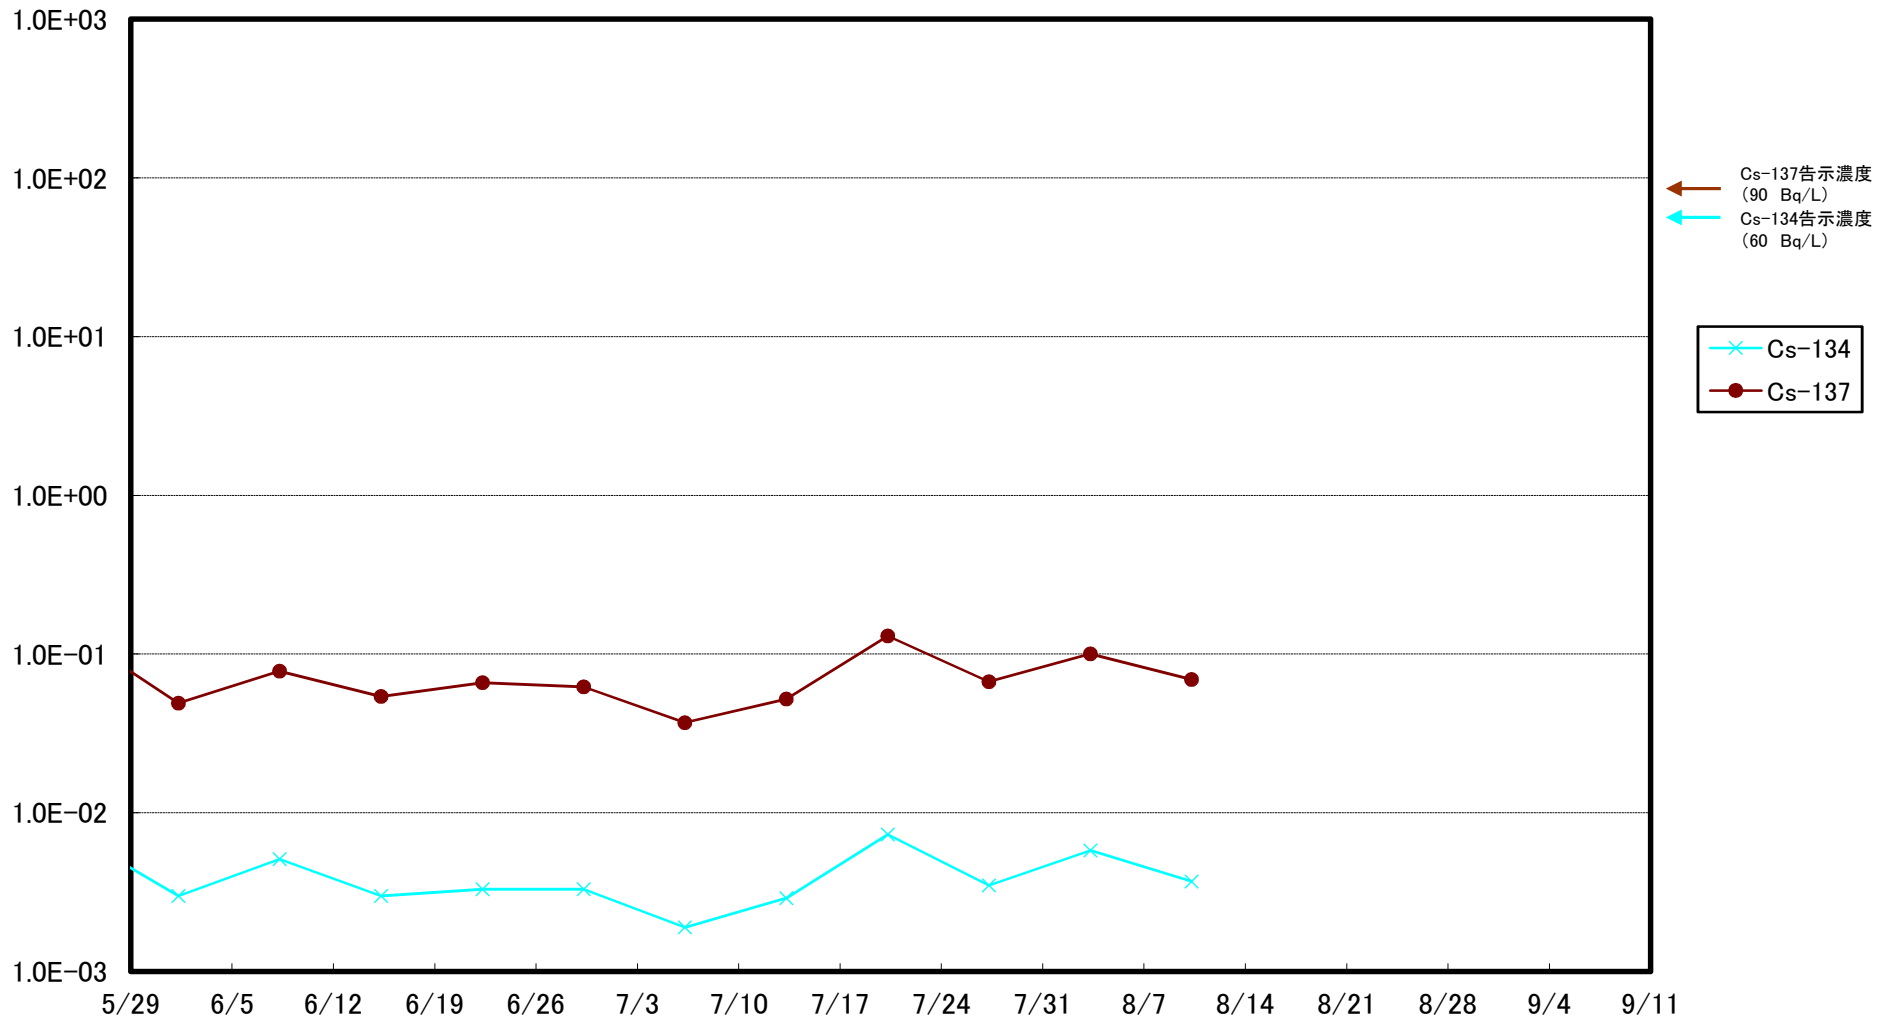

福島第一 5,6号機放水口北側(T-1) 海水放射能濃度(Bq/L)

福島第一 南放水口付近(T-2) 海水放射能濃度(Bq/L)

福島第一 物揚場前海水放射能濃度(Bq/L)

福島第一 1~4号機取水口内北側(東波除堤北側)海水放射能濃度(Bq/L)

福島第一 1~4号機取水口内南側(遮水壁前)海水放射能濃度(Bq/L)

福島第一 6号機取水口前海水放射能濃度(Bq/L)

福島第一 港湾口海水放射能濃度 (Bq/L)