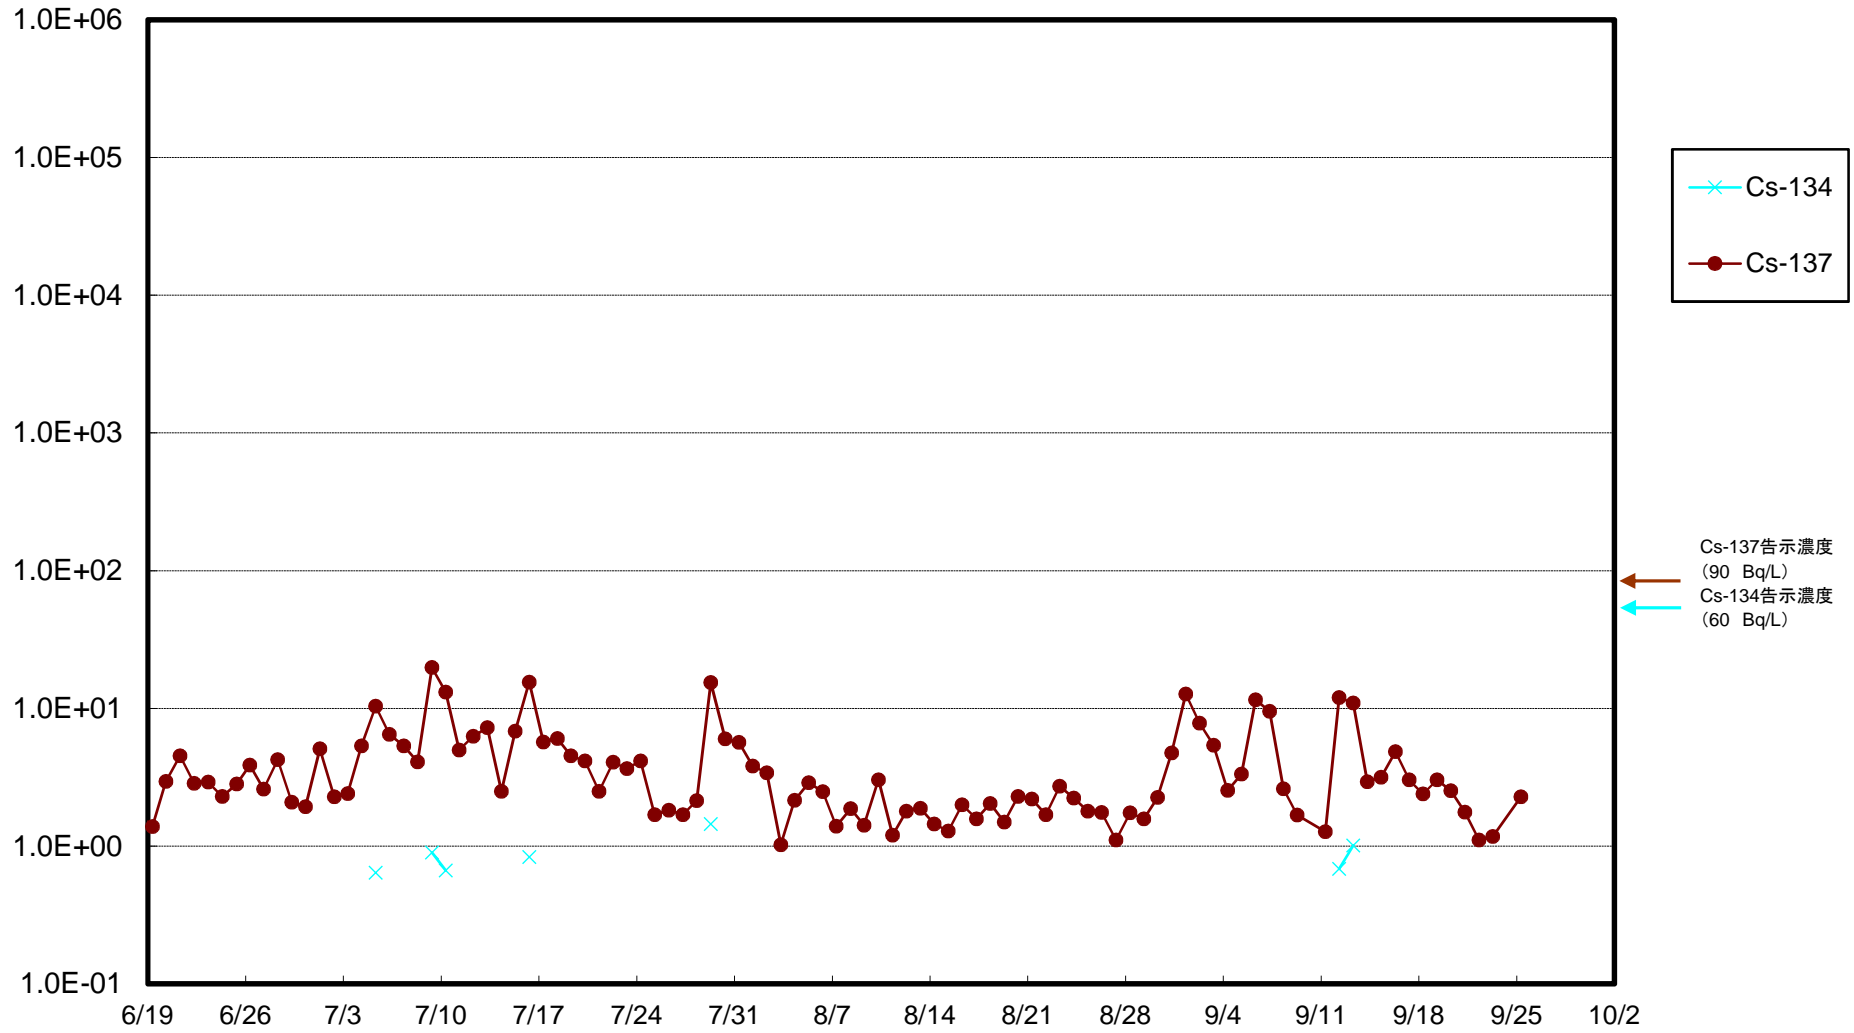

福島第一 5,6号機放水口北側(T-1) 海水放射能濃度(Bq/L)

福島第一 南放水口付近(T-2) 海水放射能濃度(Bq/L)

福島第一 物揚場前海水放射能濃度(Bq/L)

福島第一 1~4号機取水口内北側(東波除堤北側)海水放射能濃度(Bq/L)

福島第一 1~4号機取水口内南側(遮水壁前)海水放射能濃度(Bq/L)

福島第一 6号機取水口前海水放射能濃度(Bq/L)

福島第一 港湾口海水放射能濃度 (Bq/L)