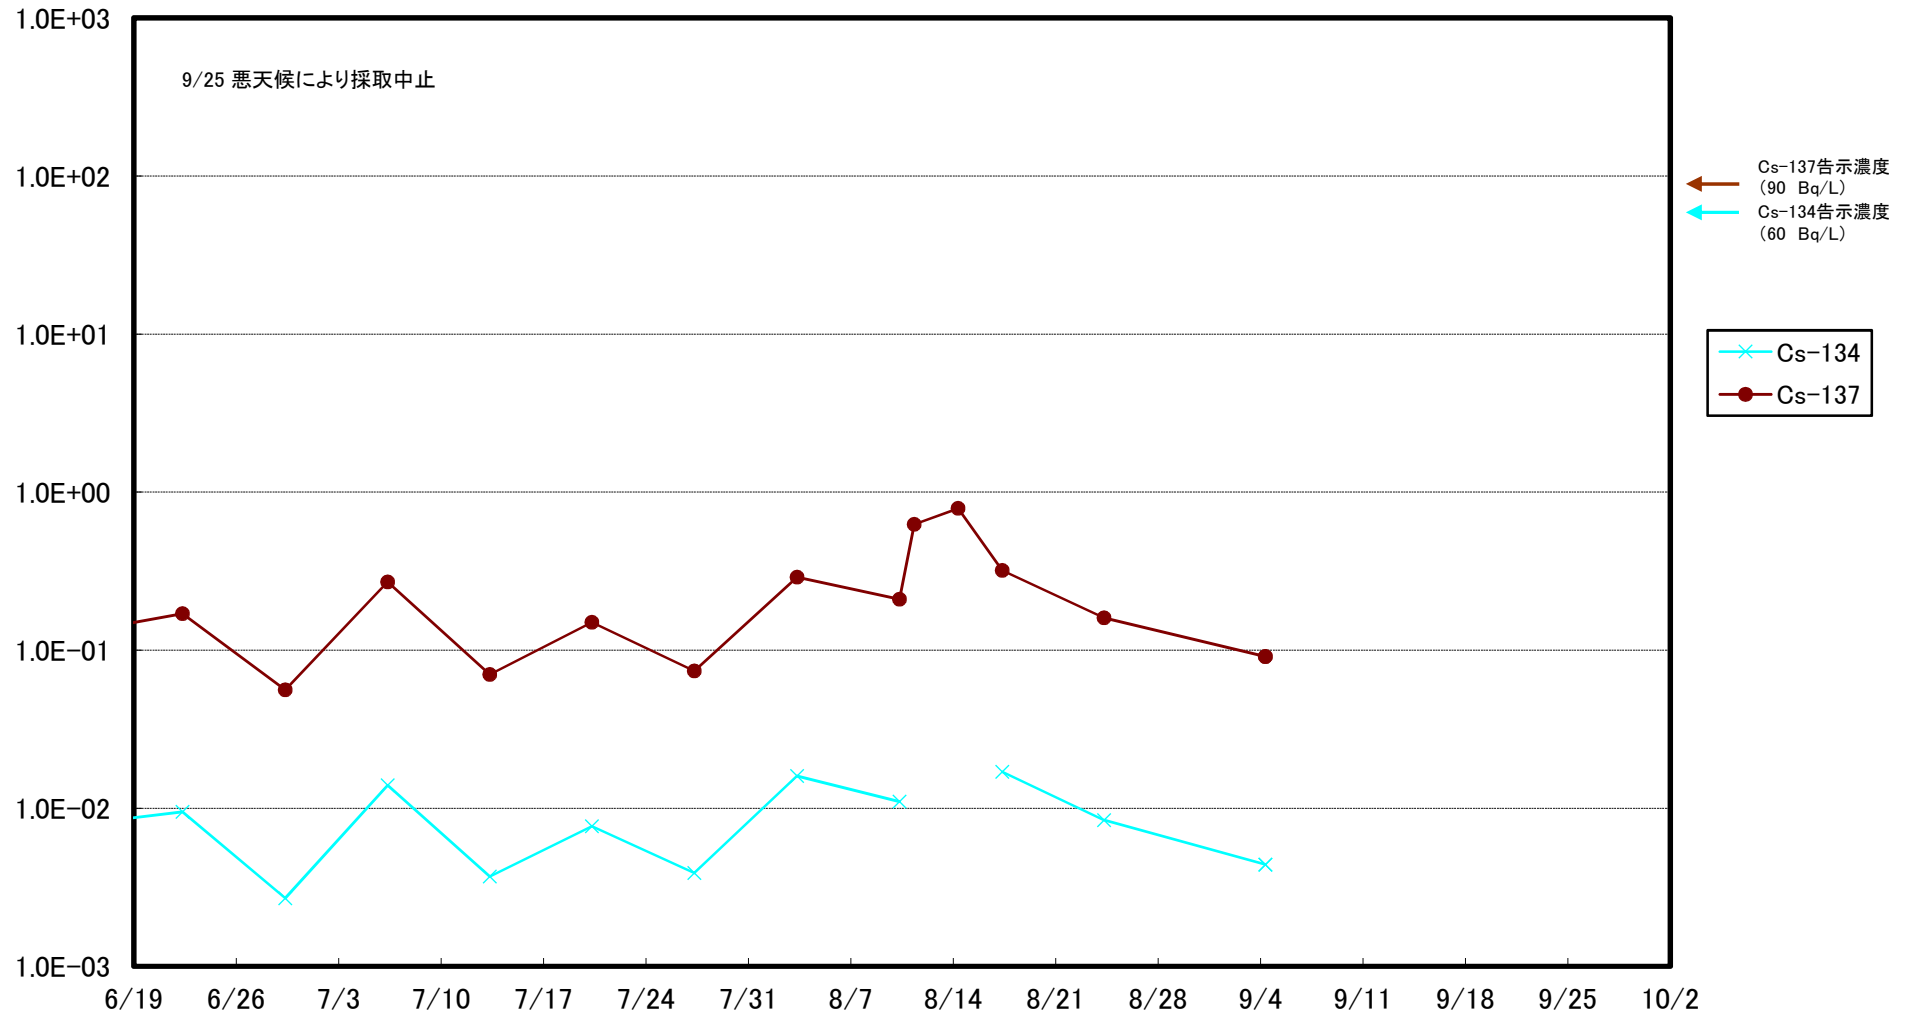

福島第一 5,6号機放水口北側(T-1) 海水放射能濃度(Bq/L)

福島第一 南放水口付近(T-2) 海水放射能濃度(Bq/L)

福島第一 物揚場前海水放射能濃度(Bq/L)

福島第一 1~4号機取水口内北側(東波除堤北側)海水放射能濃度(Bq/L)

福島第一 1~4号機取水口内南側(遮水壁前)海水放射能濃度(Bq/L)

福島第一 6号機取水口前海水放射能濃度(Bq/L)

福島第一 港湾口海水放射能濃度 (Bq/L)