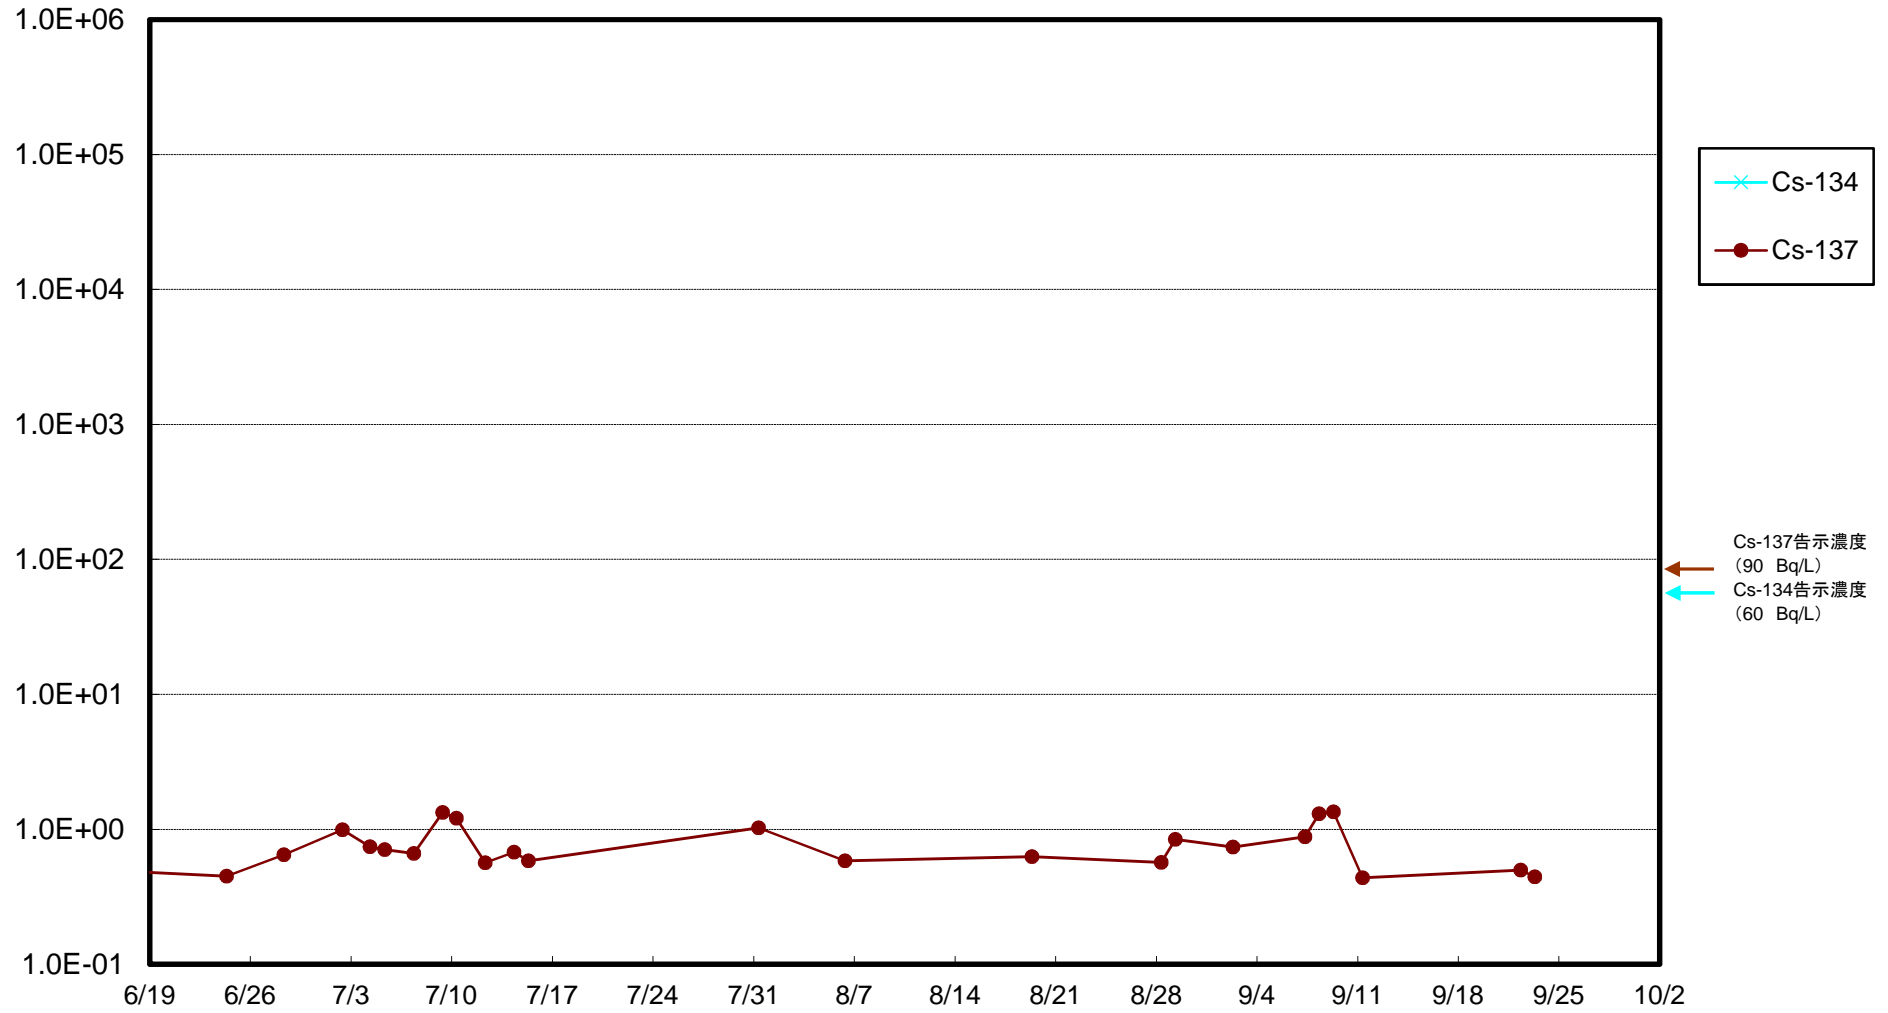

福島第一 5,6号機放水口北側(T-1) 海水放射能濃度(Bq/L)

福島第一 南放水口付近(T-2) 海水放射能濃度(Bq/L)

福島第一 物揚場前海水放射能濃度(Bq/L)

福島第一 1~4号機取水口内北側(東波除堤北側)海水放射能濃度(Bq/L)

福島第一 1~4号機取水口内南側(遮水壁前)海水放射能濃度(Bq/L)

福島第一 6号機取水口前海水放射能濃度(Bq/L)

福島第一 港湾口海水放射能濃度 (Bq/L)