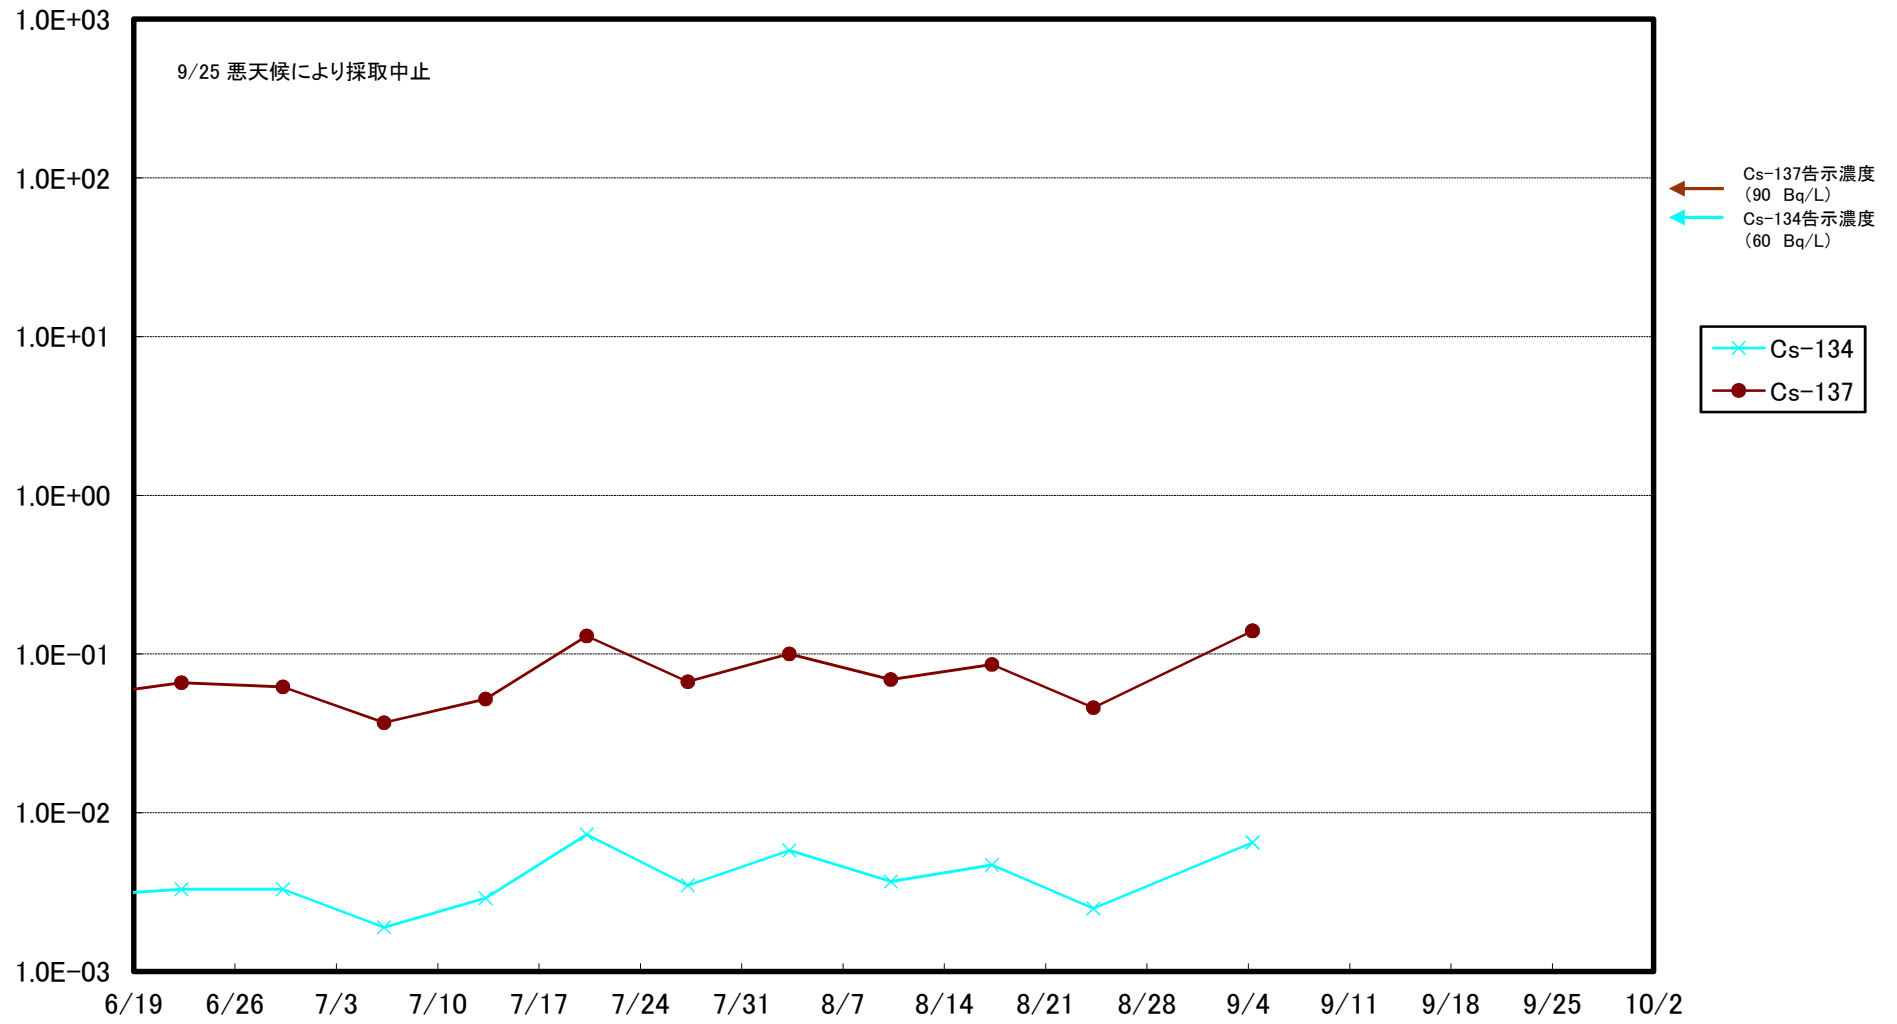

福島第一 5,6号機放水口北側(T-1) 海水放射能濃度(Bq/L)

福島第一 南放水口付近(T-2) 海水放射能濃度(Bq/L)

福島第一 物揚場前海水放射能濃度(Bq/L)

福島第一 1~4号機取水口内北側(東波除堤北側)海水放射能濃度(Bq/L)

福島第一 1~4号機取水口内南側(遮水壁前)海水放射能濃度(Bq/L)

福島第一 6号機取水口前海水放射能濃度(Bq/L)

福島第一 港湾口海水放射能濃度 (Bq/L)