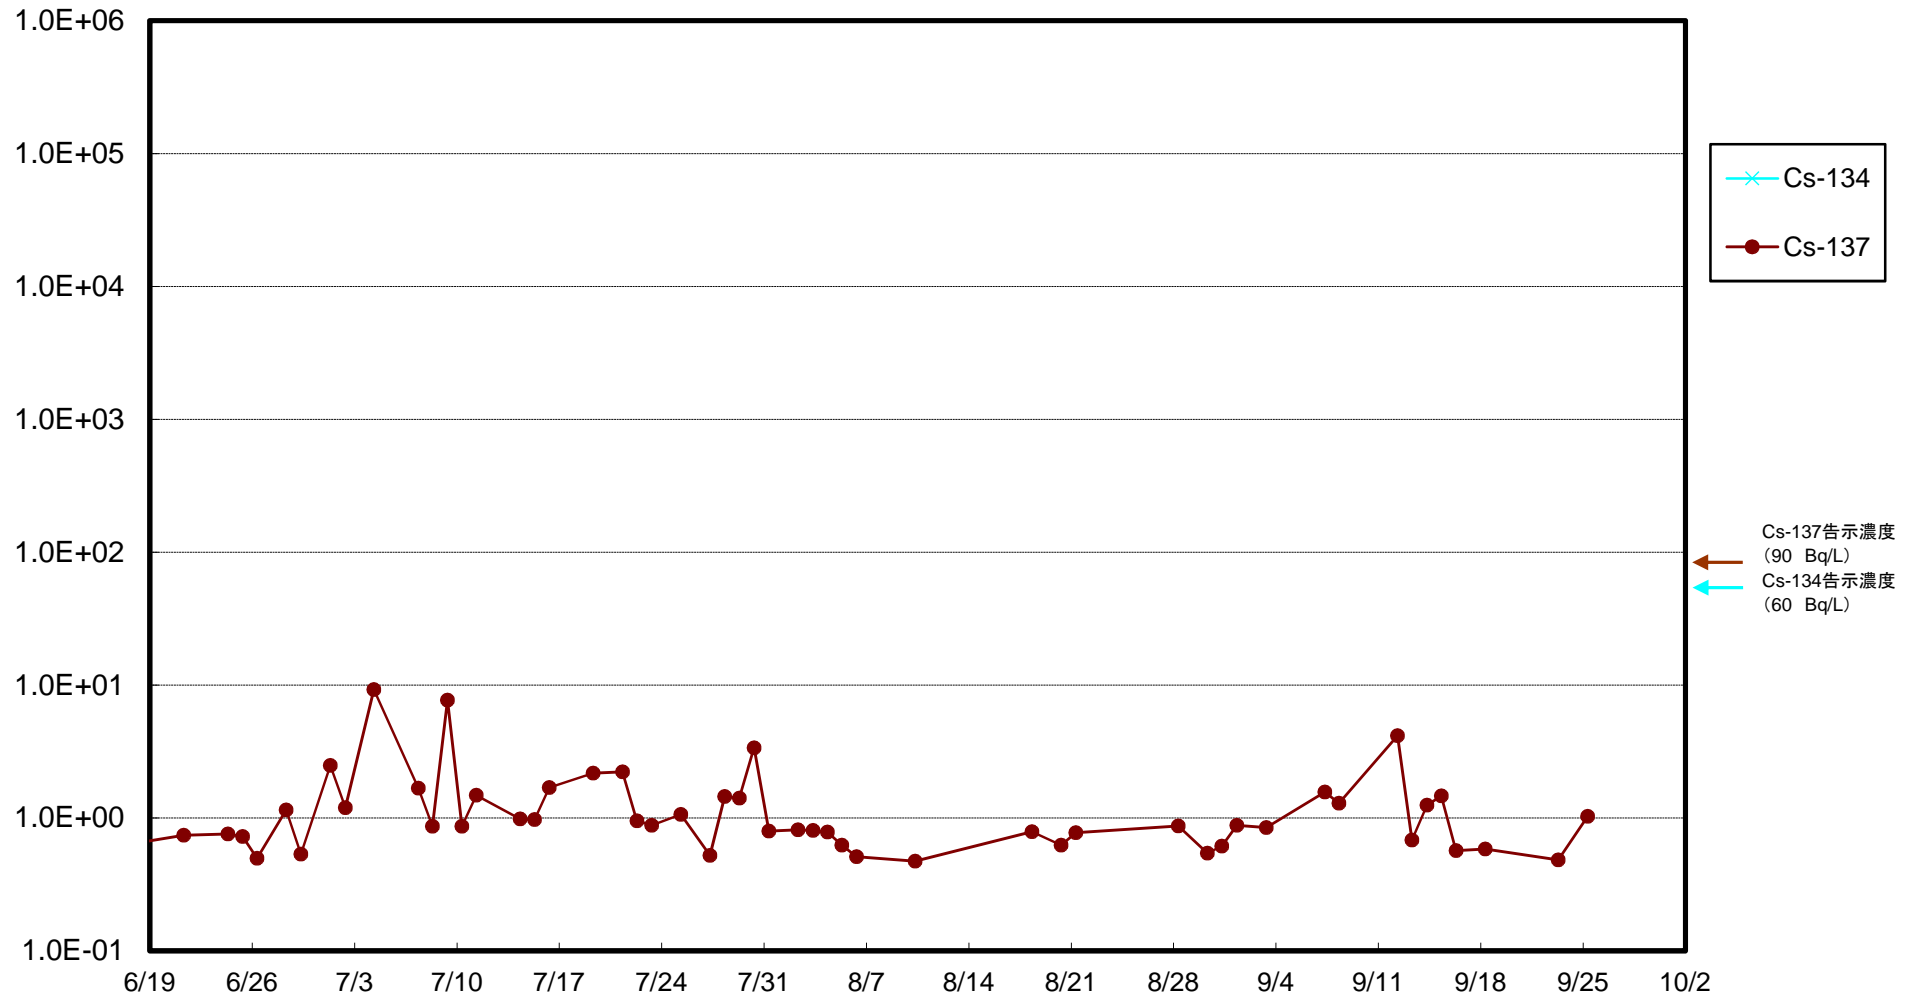

福島第一 5,6号機放水口北側(T-1) 海水放射能濃度(Bq/L)

福島第一 南放水口付近(T-2) 海水放射能濃度(Bq/L)

福島第一 物揚場前海水放射能濃度(Bq/L)

福島第一 1~4号機取水口内北側(東波除堤北側)海水放射能濃度(Bq/L)

福島第一 1~4号機取水口内南側(遮水壁前)海水放射能濃度(Bq/L)

福島第一 6号機取水口前海水放射能濃度(Bq/L)

福島第一 港湾口海水放射能濃度 (Bq/L)