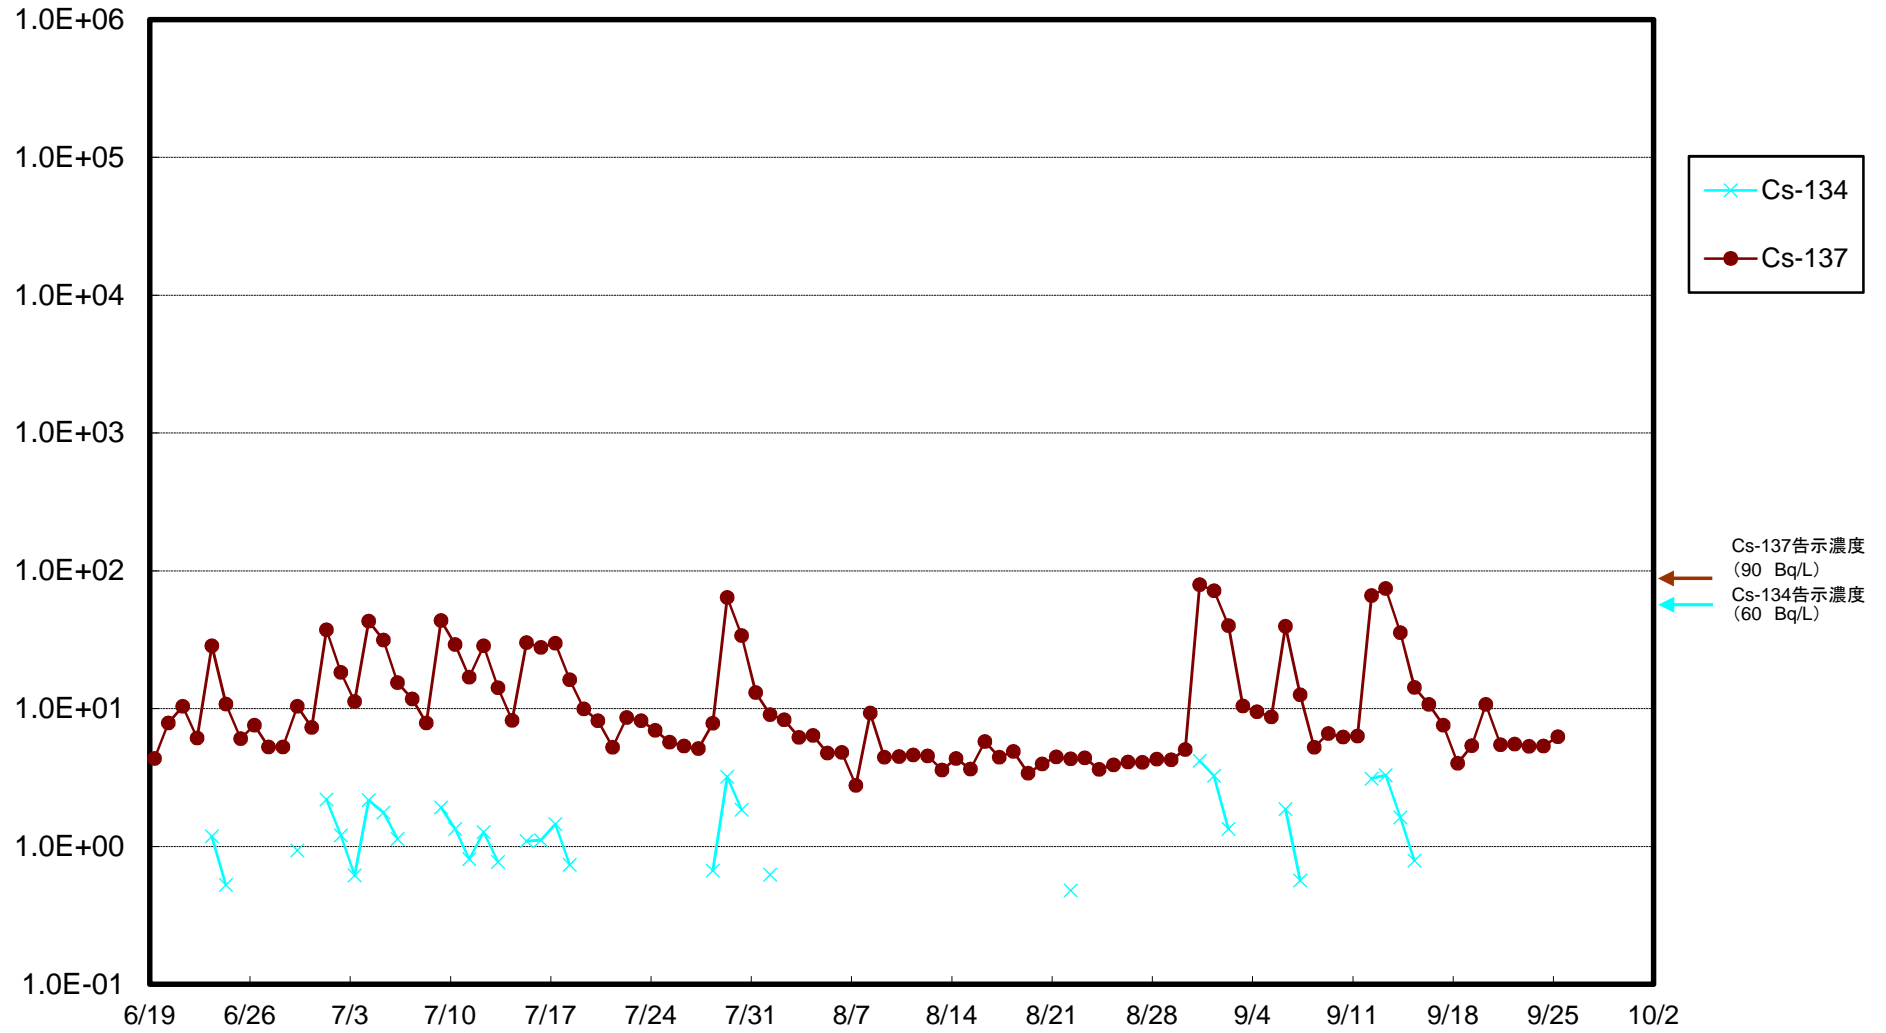

福島第一 5,6号機放水口北側(T-1) 海水放射能濃度(Bq/L)

福島第一 南放水口付近(T-2) 海水放射能濃度(Bq/L)

福島第一 物揚場前海水放射能濃度(Bq/L)

福島第一 1~4号機取水口内北側(東波除堤北側)海水放射能濃度(Bq/L)

福島第一 1~4号機取水口内南側(遮水壁前)海水放射能濃度(Bq/L)

福島第一 6号機取水口前海水放射能濃度(Bq/L)

福島第一 港湾口海水放射能濃度 (Bq/L)