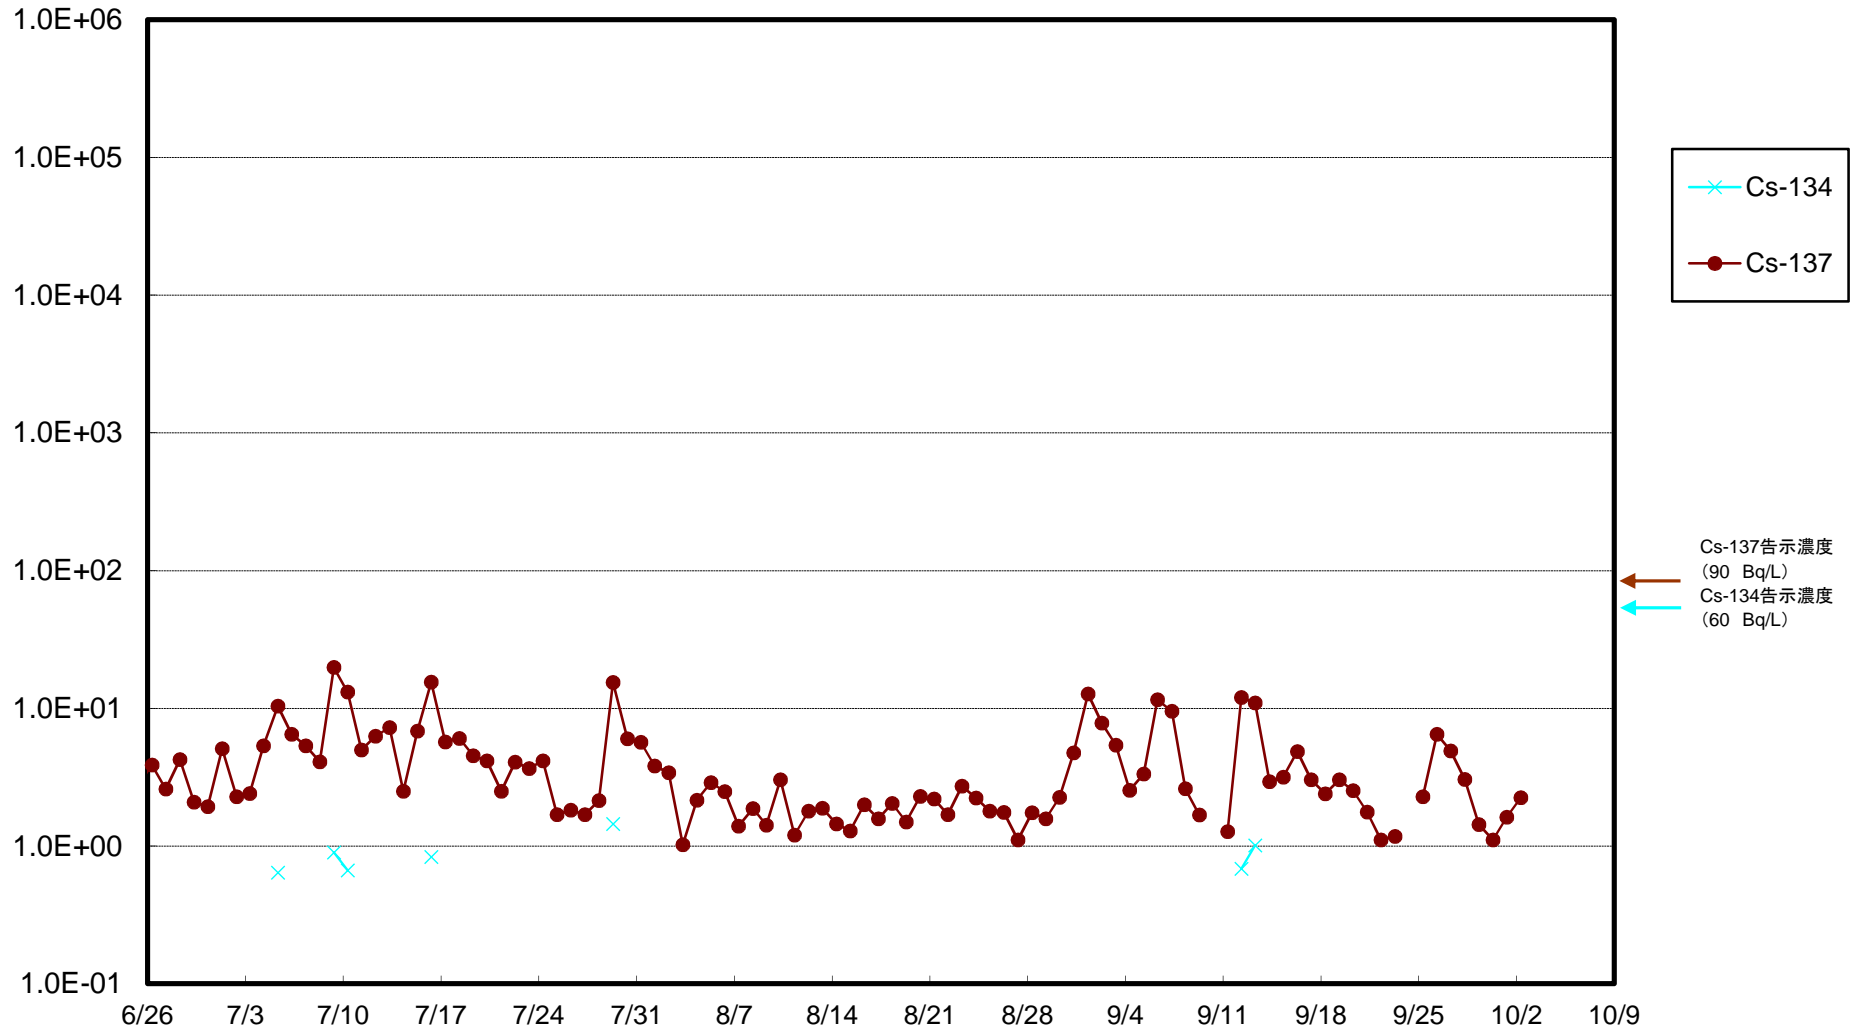

福島第一 5,6号機放水口北側(T-1) 海水放射能濃度(Bq/L)

福島第一 南放水口付近(T-2) 海水放射能濃度(Bq/L)

福島第一 物揚場前海水放射能濃度(Bq/L)

福島第一 1~4号機取水口内北側(東波除堤北側)海水放射能濃度(Bq/L)

福島第一 1~4号機取水口内南側(遮水壁前)海水放射能濃度(Bq/L)

福島第一 6号機取水口前海水放射能濃度(Bq/L)

福島第一 港湾口海水放射能濃度(Bq/L)