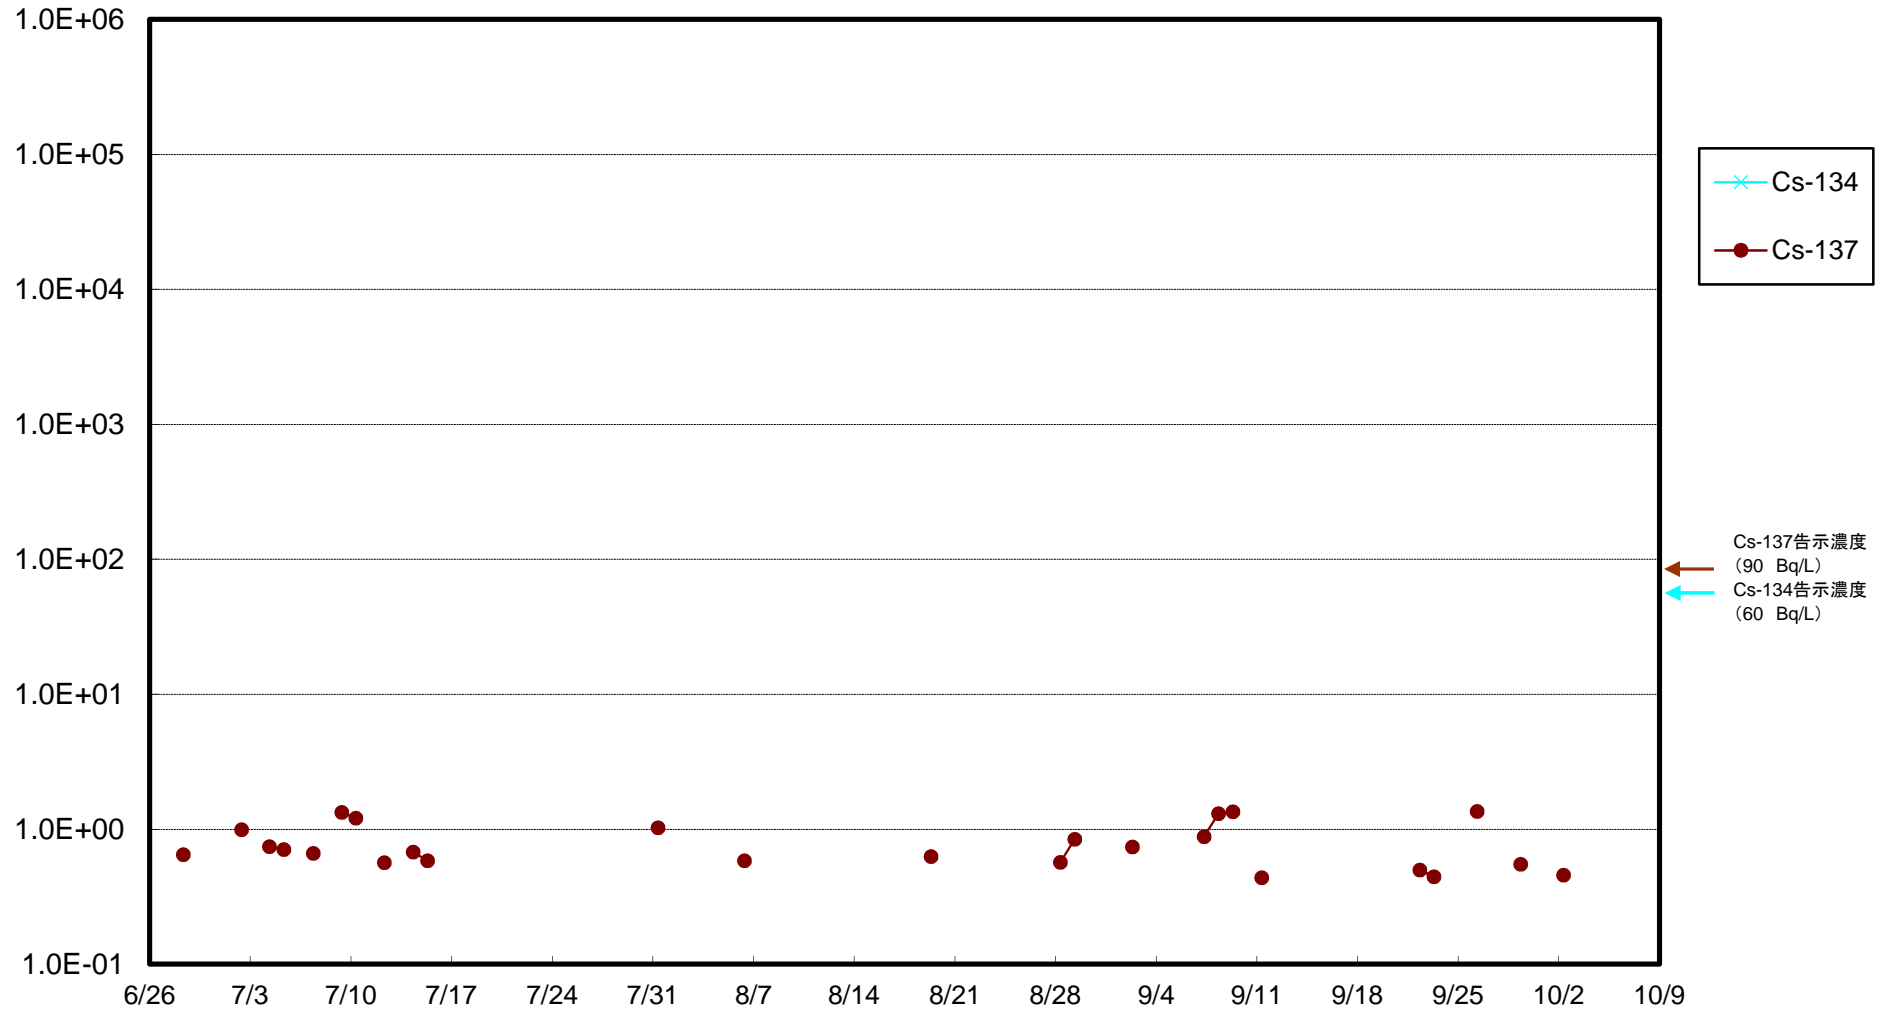

福島第一 5,6号機放水口北側(T-1) 海水放射能濃度(Bq/L)

福島第一 南放水口付近(T-2) 海水放射能濃度(Bq/L)

福島第一 物揚場前海水放射能濃度(Bq/L)

福島第一 1~4号機取水口内北側(東波除堤北側)海水放射能濃度(Bq/L)

福島第一 1~4号機取水口内南側(遮水壁前)海水放射能濃度(Bq/L)

福島第一 6号機取水口前海水放射能濃度(Bq/L)

福島第一 港湾口海水放射能濃度(Bq/L)