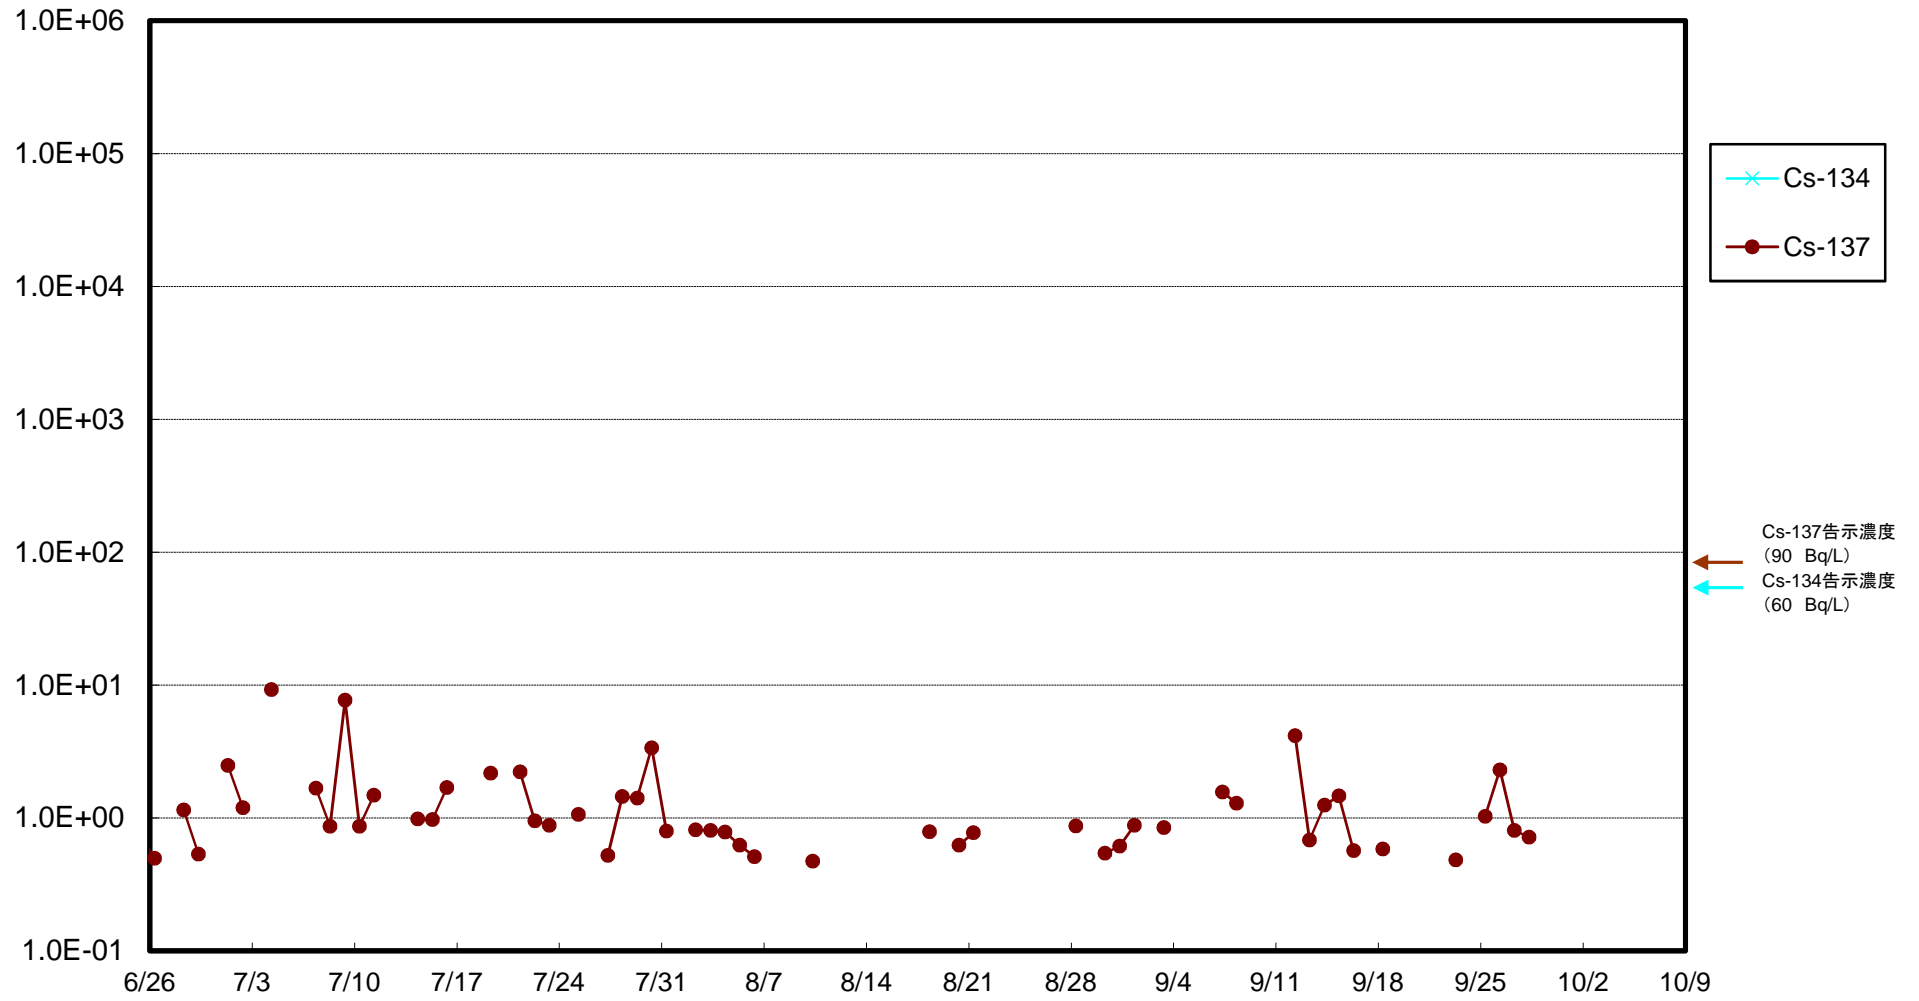

福島第一 5,6号機放水口北側(T-1) 海水放射能濃度(Bq/L)

福島第一 南放水口付近(T-2) 海水放射能濃度(Bq/L)

福島第一 物揚場前海水放射能濃度(Bq/L)

福島第一 1~4号機取水口内北側(東波除堤北側)海水放射能濃度(Bq/L)

福島第一 1~4号機取水口内南側(遮水壁前)海水放射能濃度(Bq/L)

福島第一 6号機取水口前海水放射能濃度(Bq/L)

福島第一 港湾口海水放射能濃度(Bq/L)