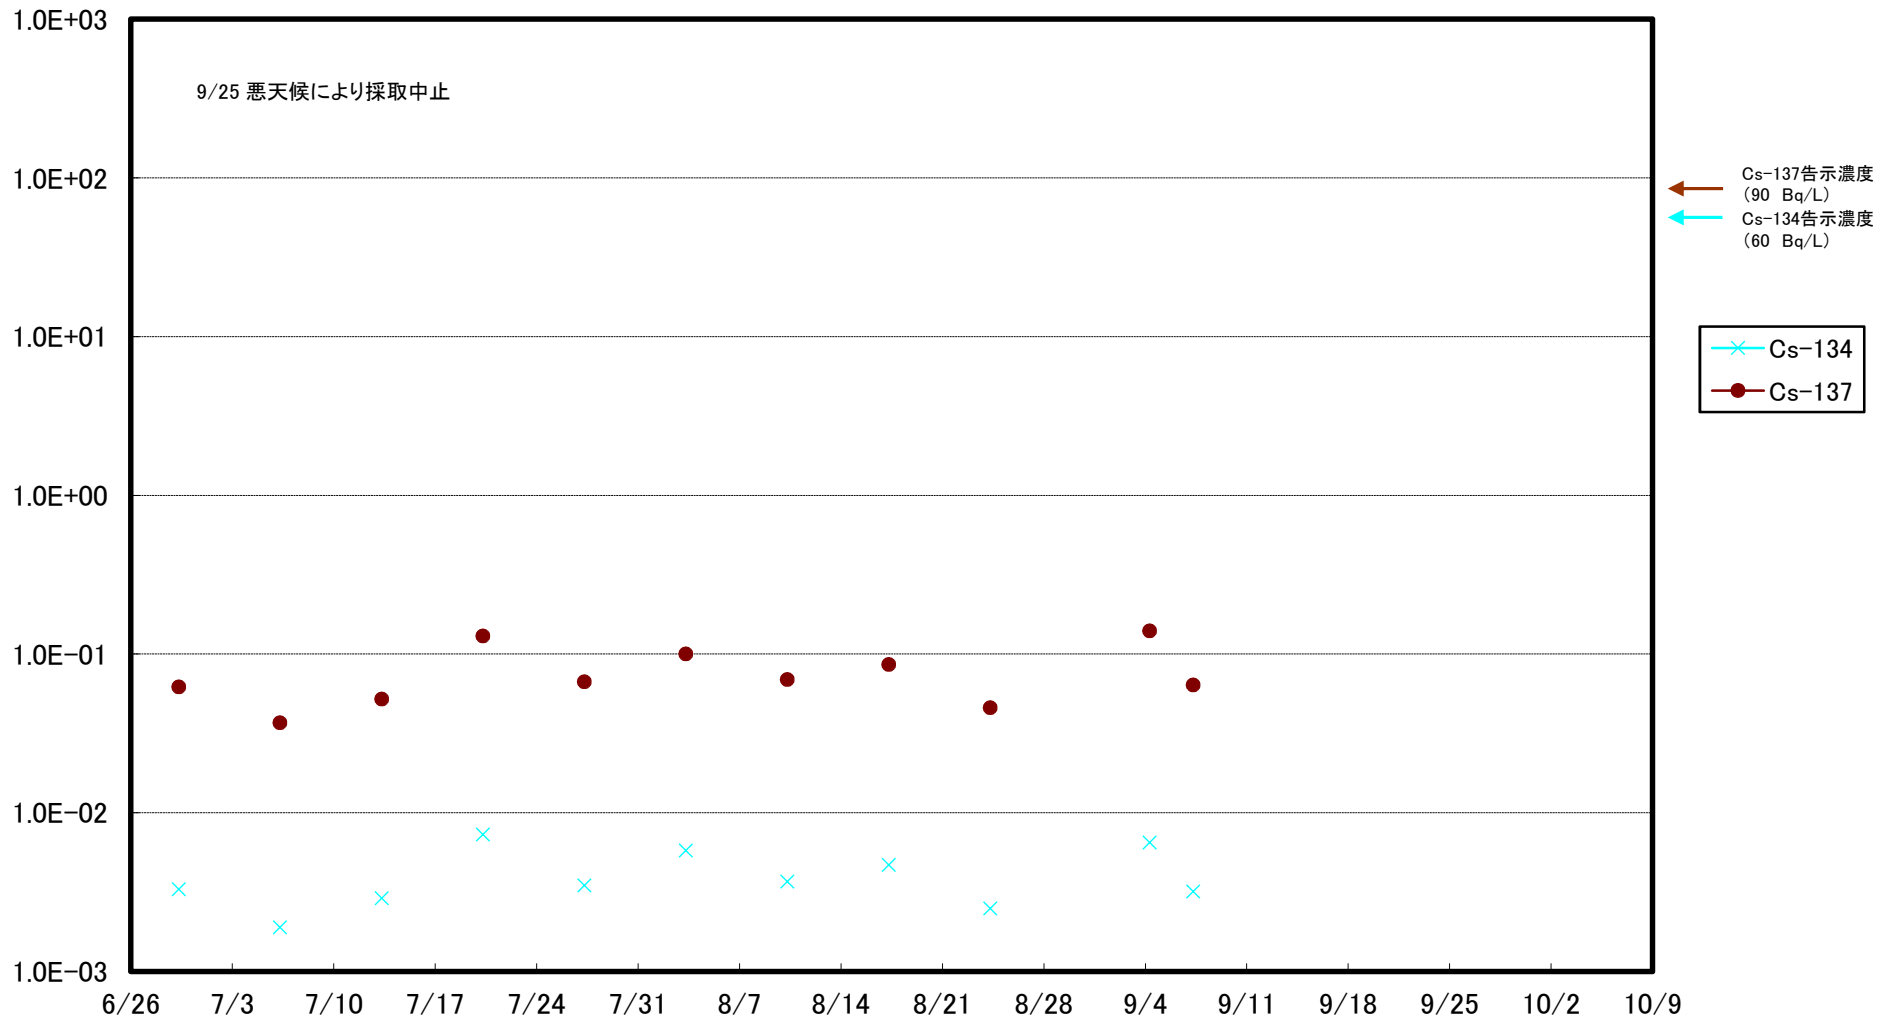

福島第一 5,6号機放水口北側(T-1) 海水放射能濃度(Bq/L)

福島第一 南放水口付近(T-2) 海水放射能濃度(Bq/L)

福島第一 物揚場前海水放射能濃度(Bq/L)

福島第一 1~4号機取水口内北側(東波除堤北側)海水放射能濃度(Bq/L)

福島第一 1~4号機取水口内南側(遮水壁前)海水放射能濃度(Bq/L)

福島第一 6号機取水口前海水放射能濃度(Bq/L)

福島第一 港湾口海水放射能濃度(Bq/L)