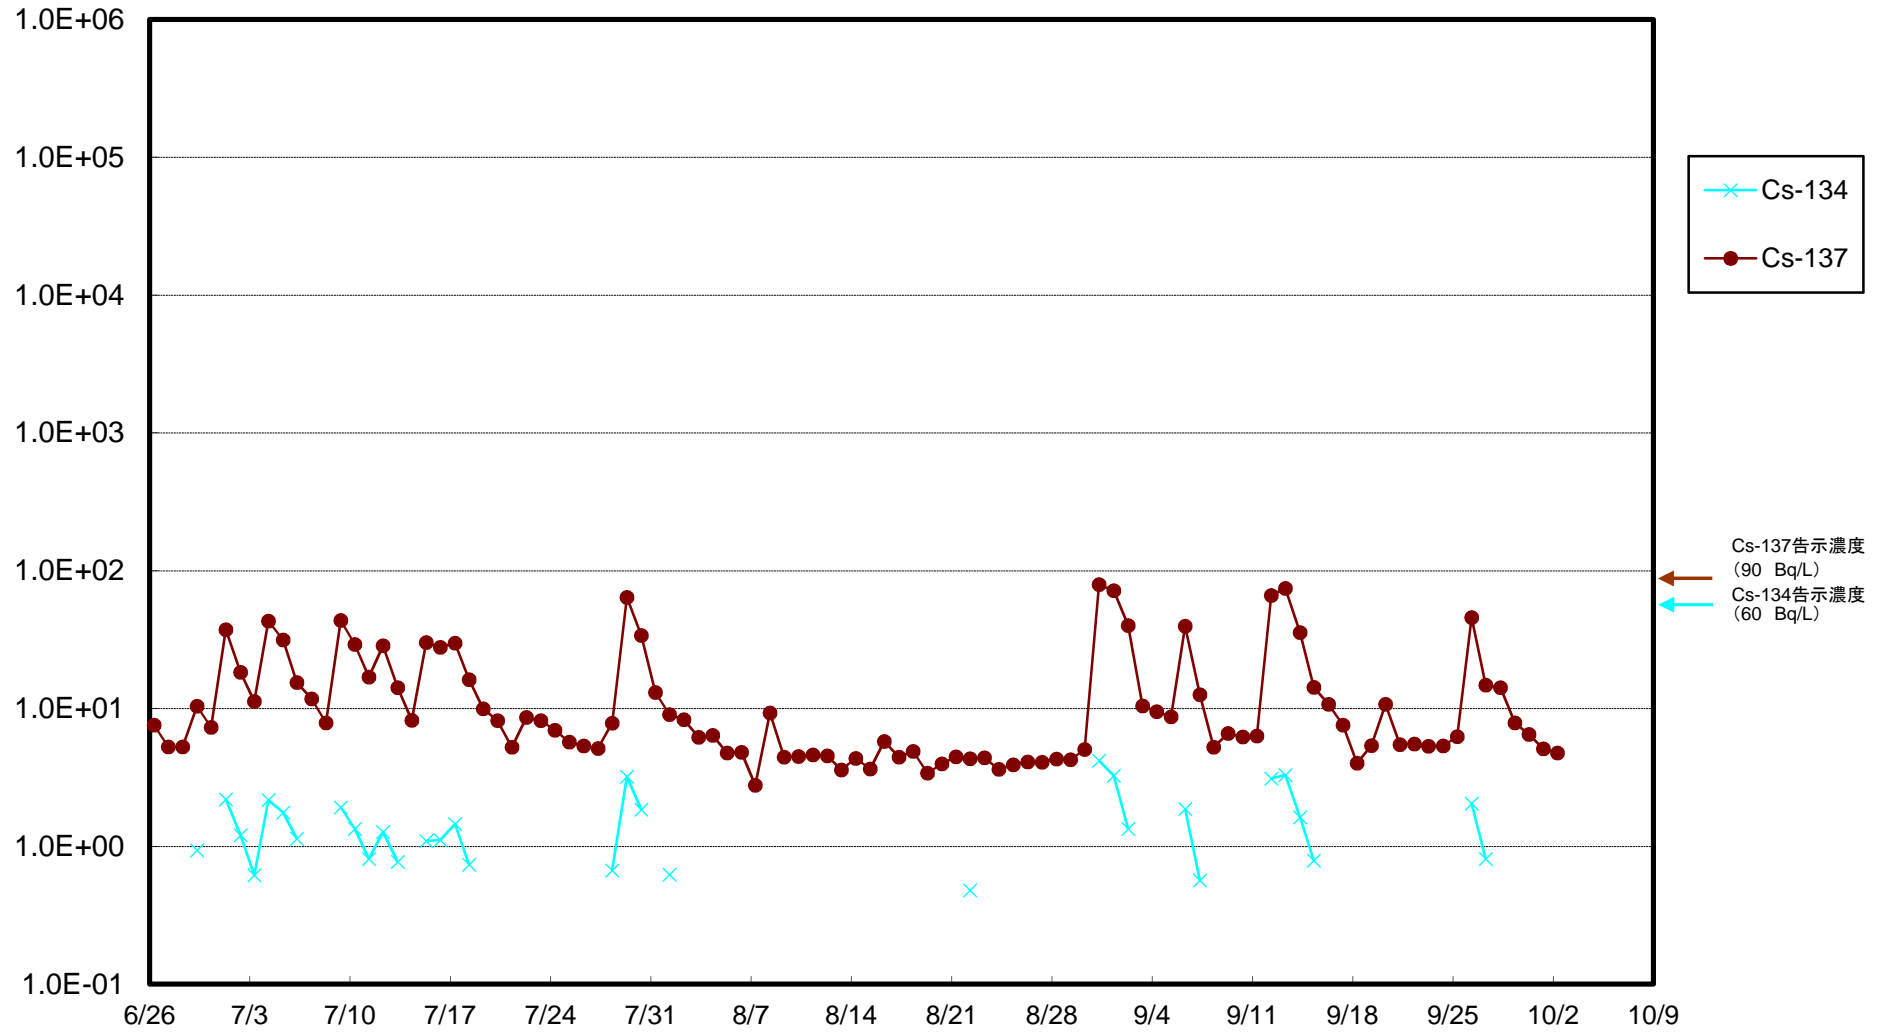

福島第一 5,6号機放水口北側(T-1) 海水放射能濃度(Bq/L)

福島第一 南放水口付近(T-2) 海水放射能濃度(Bq/L)

福島第一 物揚場前海水放射能濃度(Bq/L)

福島第一 1~4号機取水口内北側(東波除堤北側)海水放射能濃度(Bq/L)

福島第一 1~4号機取水口内南側(遮水壁前)海水放射能濃度(Bq/L)

福島第一 6号機取水口前海水放射能濃度(Bq/L)

福島第一 港湾口海水放射能濃度(Bq/L)