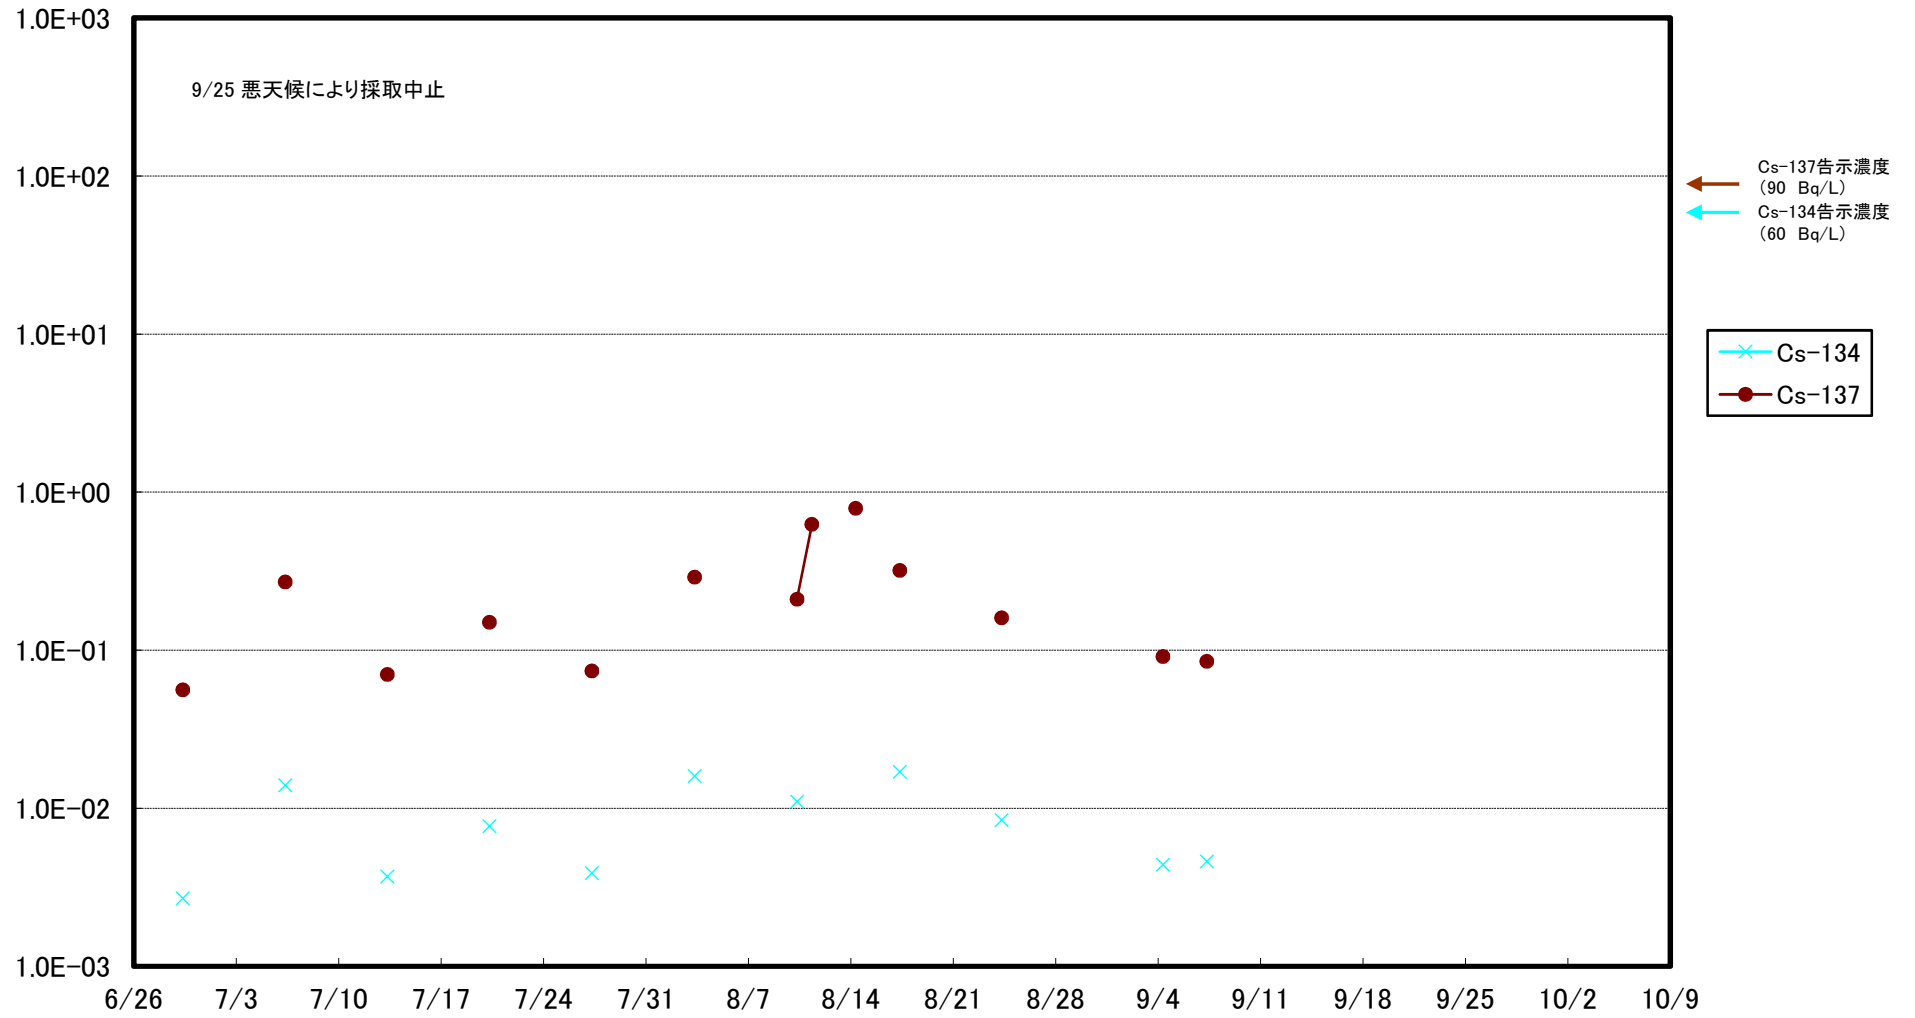

福島第一 5,6号機放水口北側(T-1) 海水放射能濃度(Bq/L)

福島第一 南放水口付近(T-2) 海水放射能濃度(Bq/L)

福島第一 物揚場前海水放射能濃度(Bq/L)

福島第一 1~4号機取水口内北側(東波除堤北側)海水放射能濃度(Bq/L)

福島第一 1~4号機取水口内南側(遮水壁前)海水放射能濃度(Bq/L)

福島第一 6号機取水口前海水放射能濃度(Bq/L)

福島第一 港湾口海水放射能濃度(Bq/L)