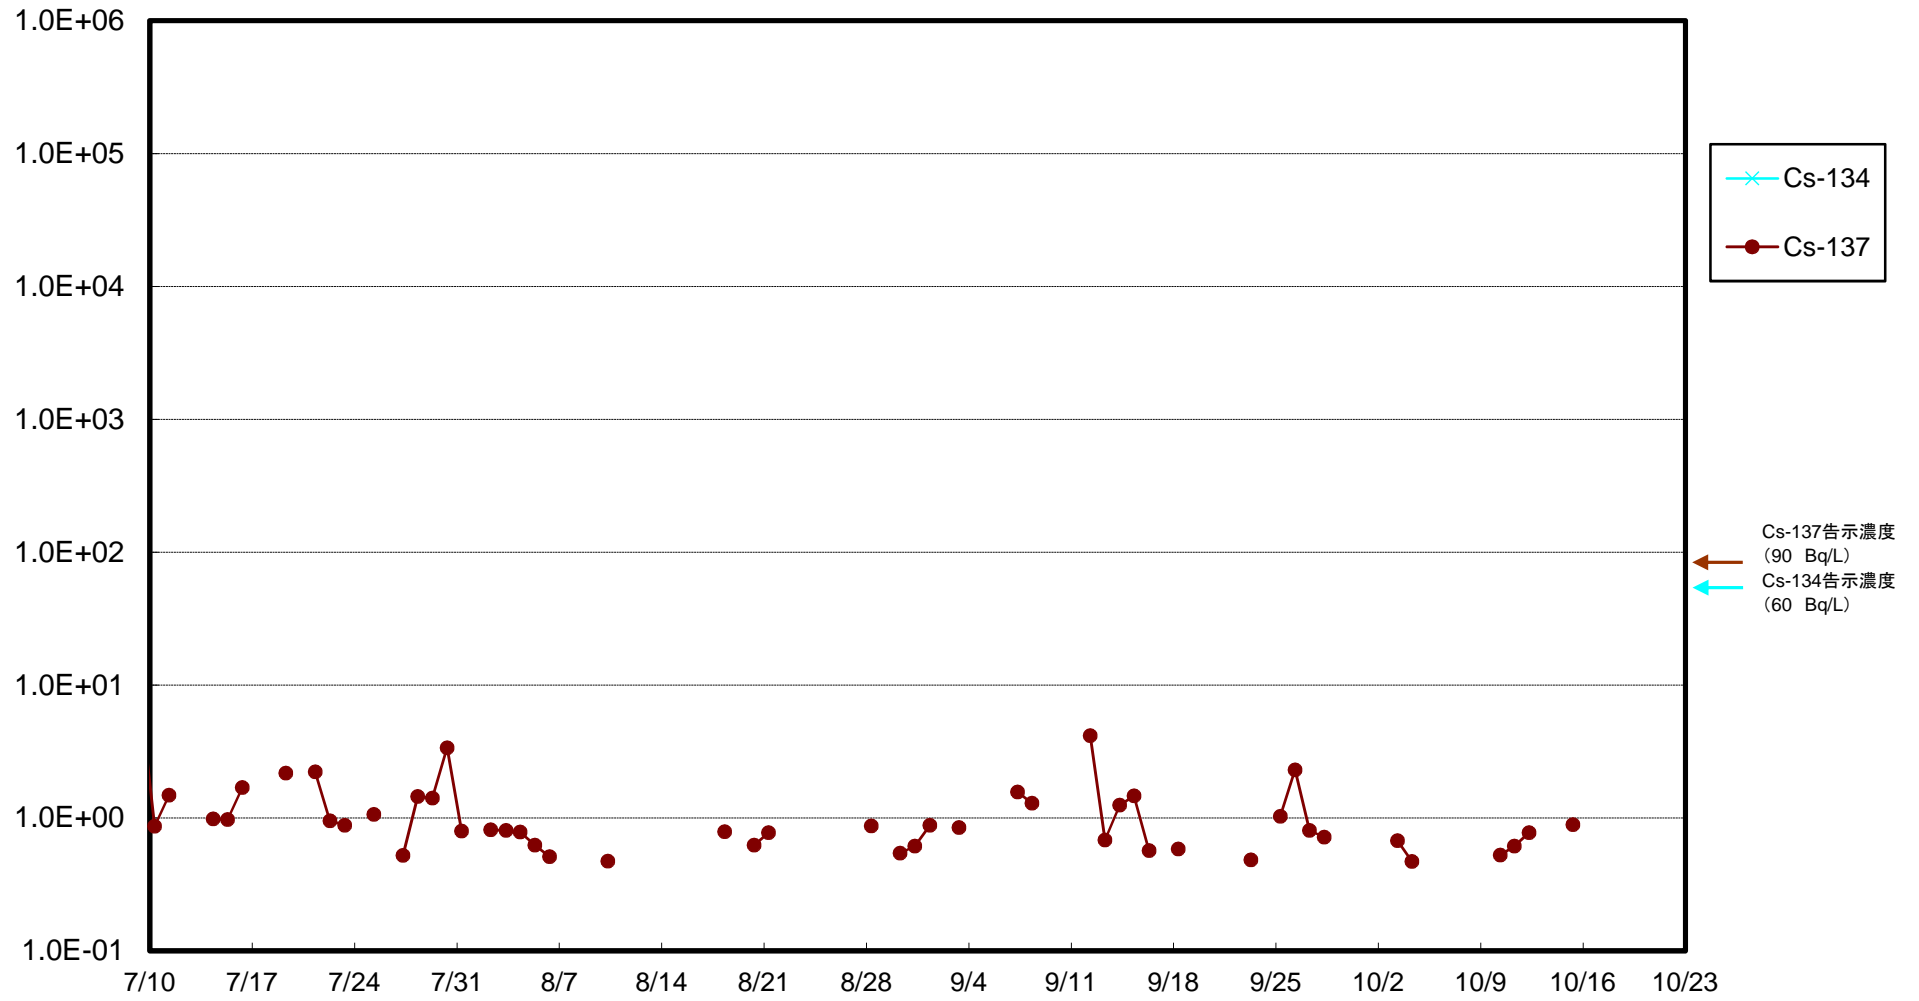

福島第一 5,6号機放水口北側(T-1) 海水放射能濃度(Bq/L)

福島第一 南放水口付近(T-2) 海水放射能濃度(Bq/L)

福島第一 物揚場前海水放射能濃度(Bq/L)

福島第一 1~4号機取水口内北側(東波除堤北側)海水放射能濃度(Bq/L)

福島第一 1~4号機取水口内南側(遮水壁前)海水放射能濃度(Bq/L)

福島第一 6号機取水口前海水放射能濃度(Bq/L)

福島第一 港湾口海水放射能濃度 (Bq/L)