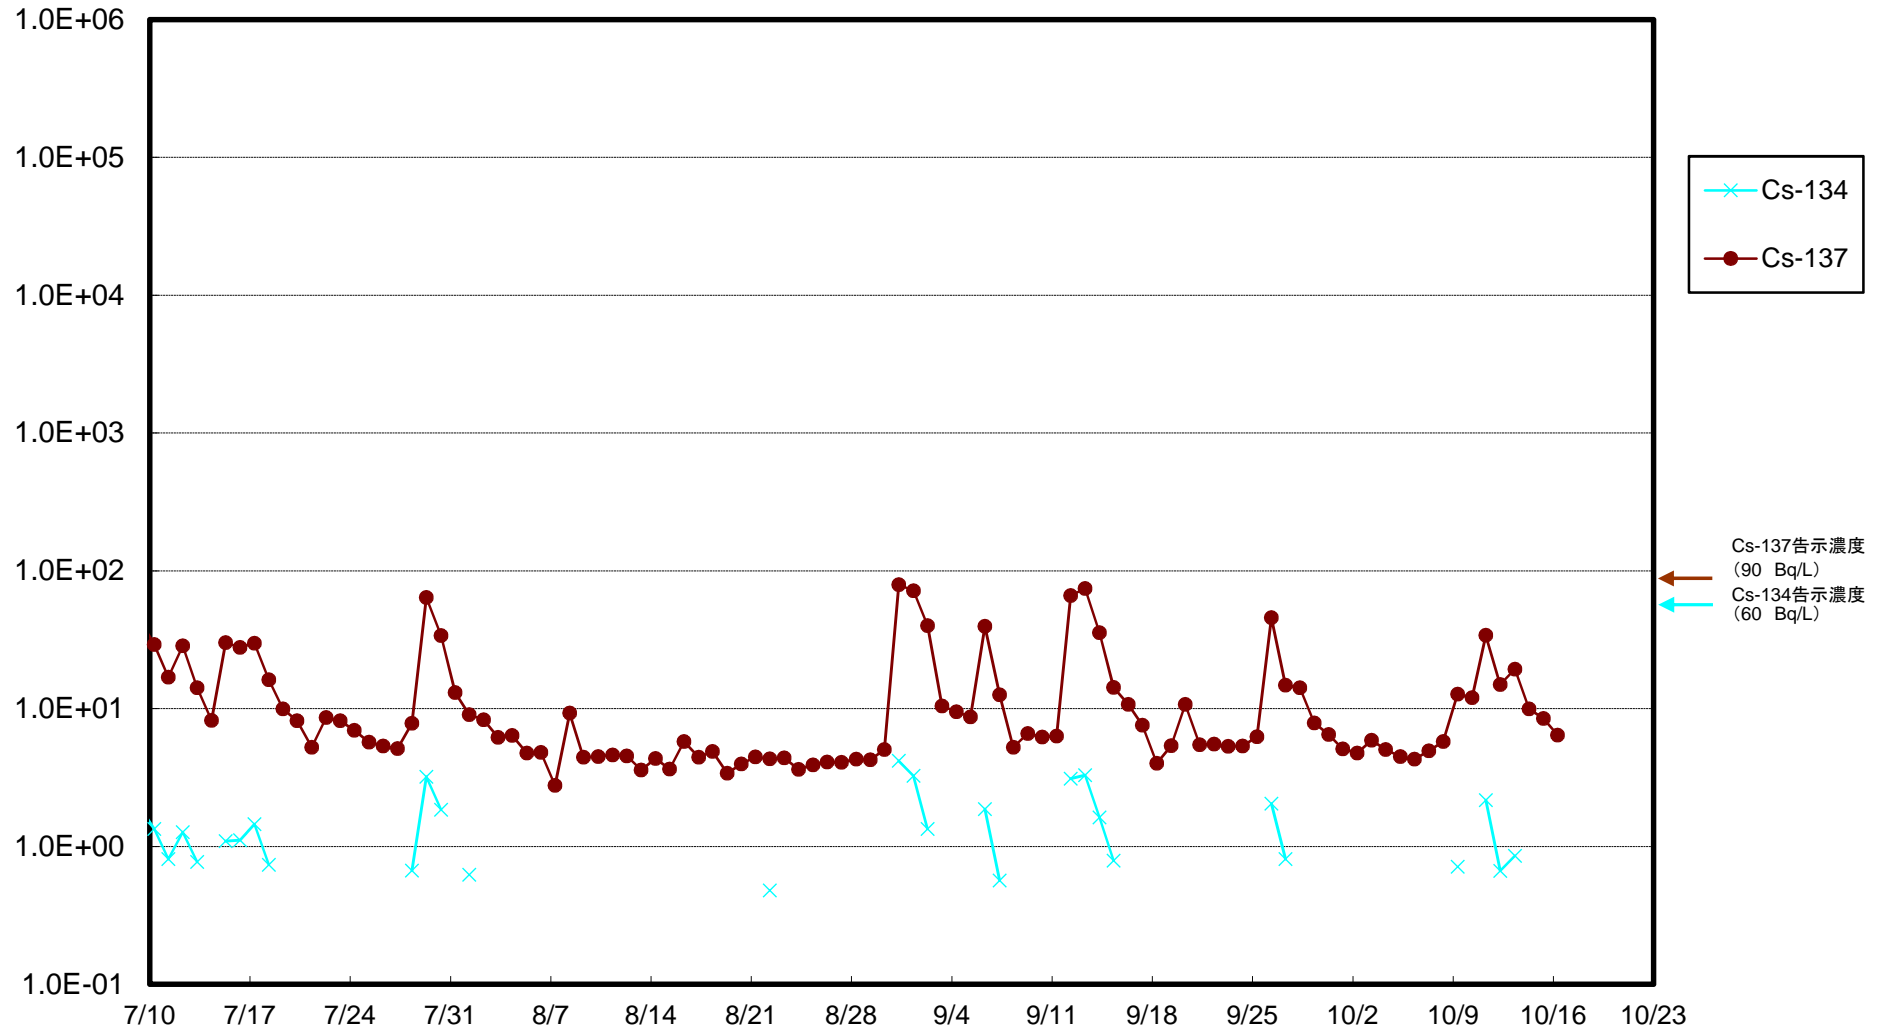

福島第一 5,6号機放水口北側(T-1) 海水放射能濃度(Bq/L)

福島第一 南放水口付近(T-2) 海水放射能濃度(Bq/L)

福島第一 物揚場前海水放射能濃度(Bq/L)

福島第一 1~4号機取水口内北側(東波除堤北側)海水放射能濃度(Bq/L)

福島第一 1~4号機取水口内南側(遮水壁前)海水放射能濃度(Bq/L)

福島第一 6号機取水口前海水放射能濃度(Bq/L)

福島第一 港湾口海水放射能濃度 (Bq/L)