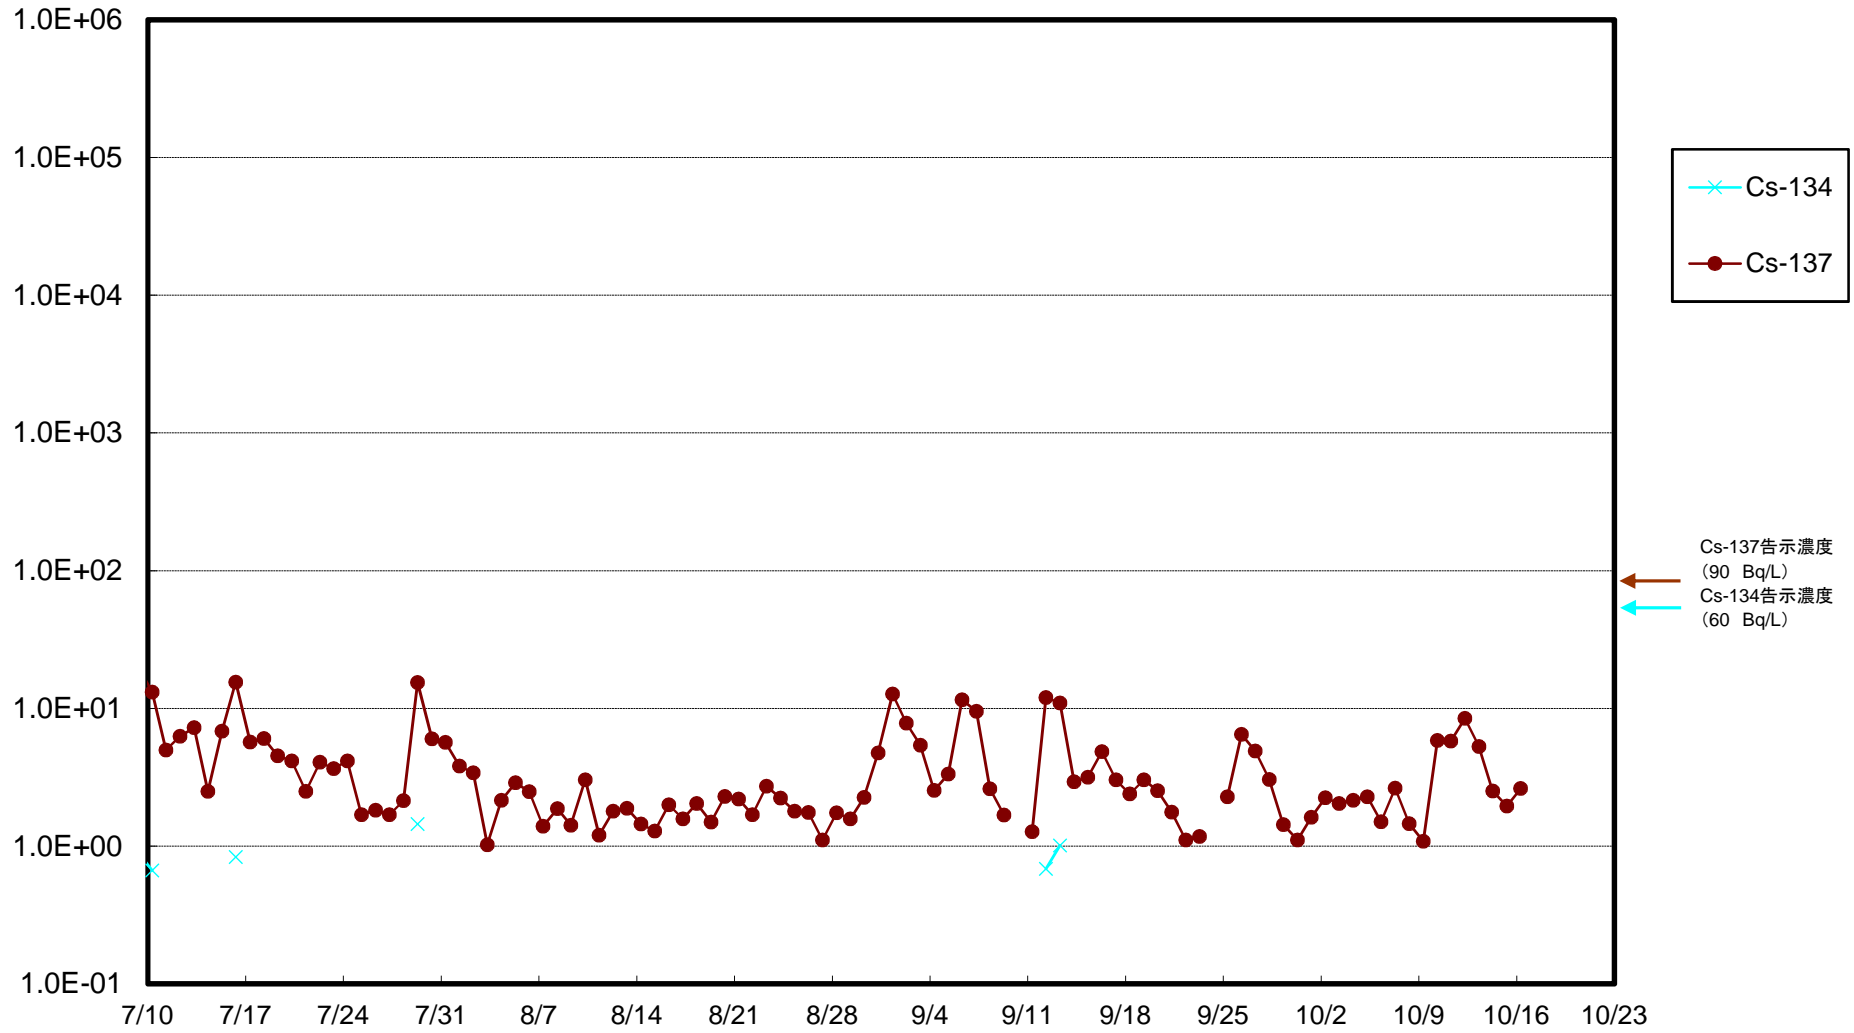

福島第一 5,6号機放水口北側(T-1) 海水放射能濃度(Bq/L)

福島第一 南放水口付近(T-2) 海水放射能濃度(Bq/L)

福島第一 物揚場前海水放射能濃度(Bq/L)

福島第一 1~4号機取水口内北側(東波除堤北側)海水放射能濃度(Bq/L)

福島第一 1~4号機取水口内南側(遮水壁前)海水放射能濃度(Bq/L)

福島第一 6号機取水口前海水放射能濃度(Bq/L)

福島第一 港湾口海水放射能濃度 (Bq/L)