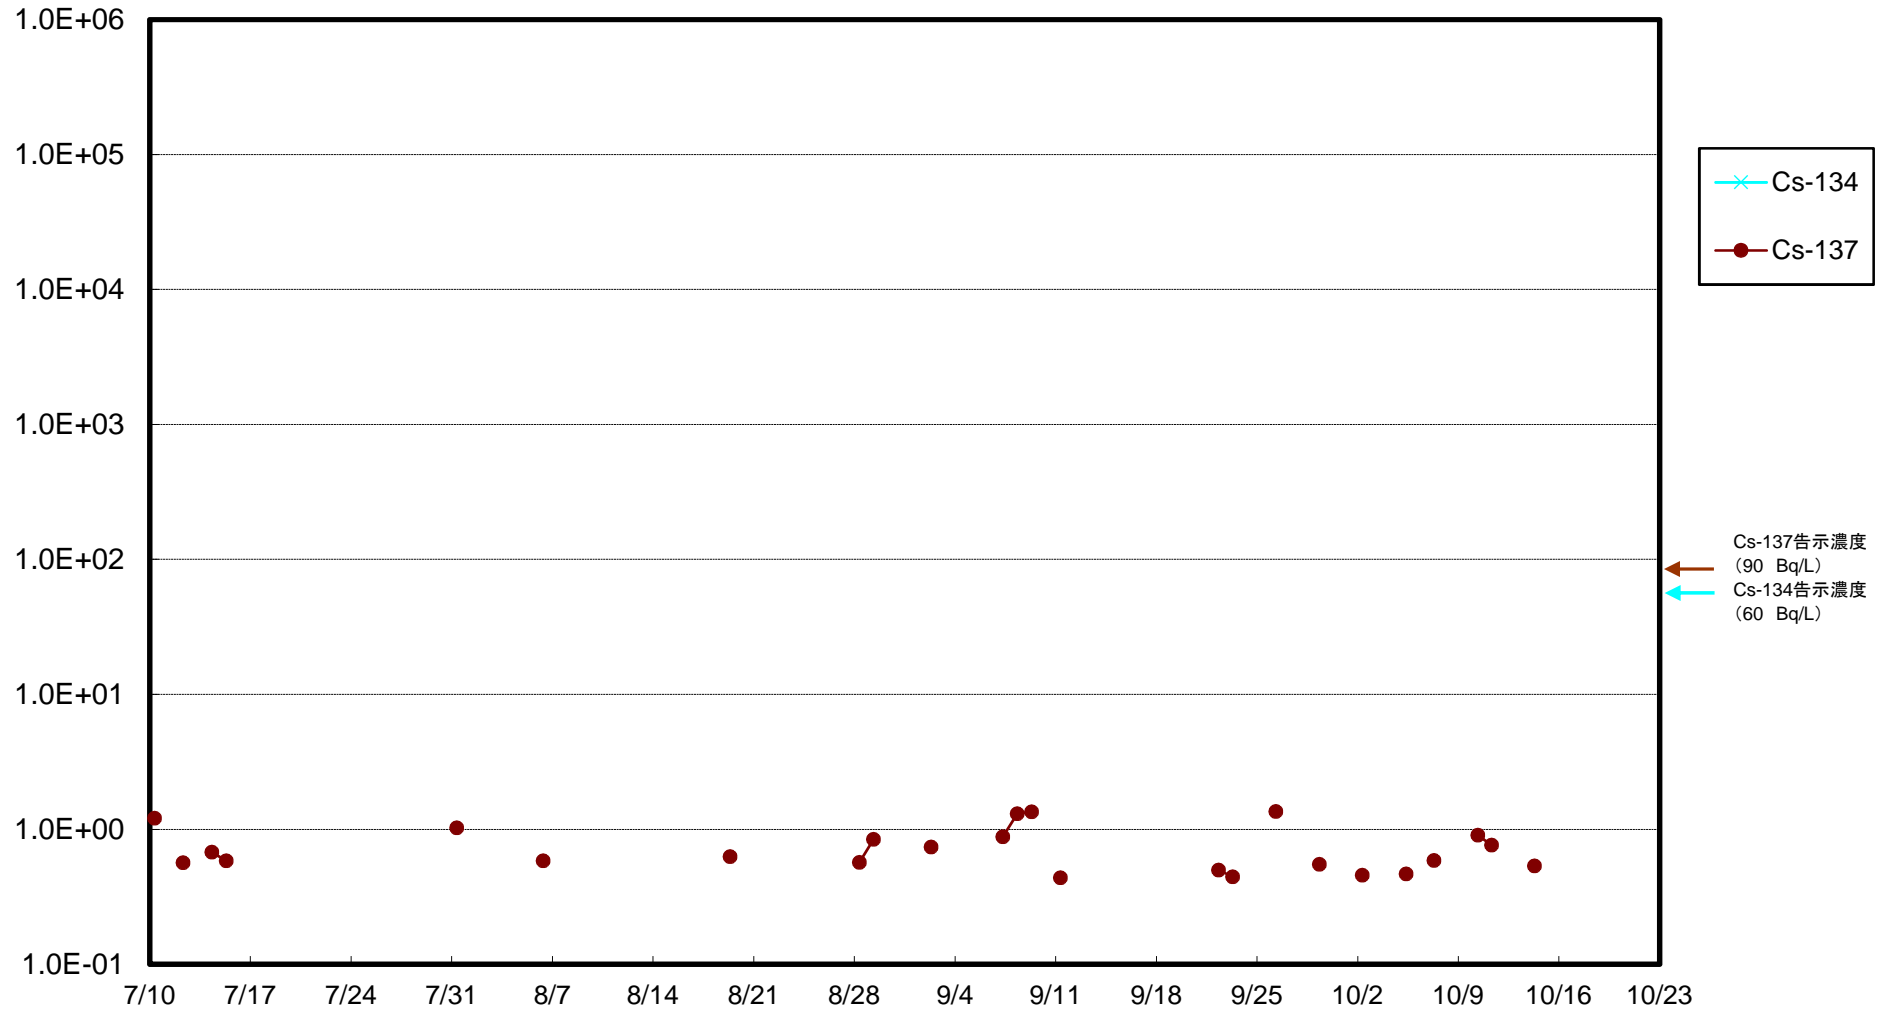

福島第一 5,6号機放水口北側(T-1) 海水放射能濃度(Bq/L)

福島第一 南放水口付近(T-2) 海水放射能濃度(Bq/L)

福島第一 物揚場前海水放射能濃度(Bq/L)

福島第一 1~4号機取水口内北側(東波除堤北側)海水放射能濃度(Bq/L)

福島第一 1~4号機取水口内南側(遮水壁前)海水放射能濃度(Bq/L)

福島第一 6号機取水口前海水放射能濃度(Bq/L)

福島第一 港湾口海水放射能濃度 (Bq/L)