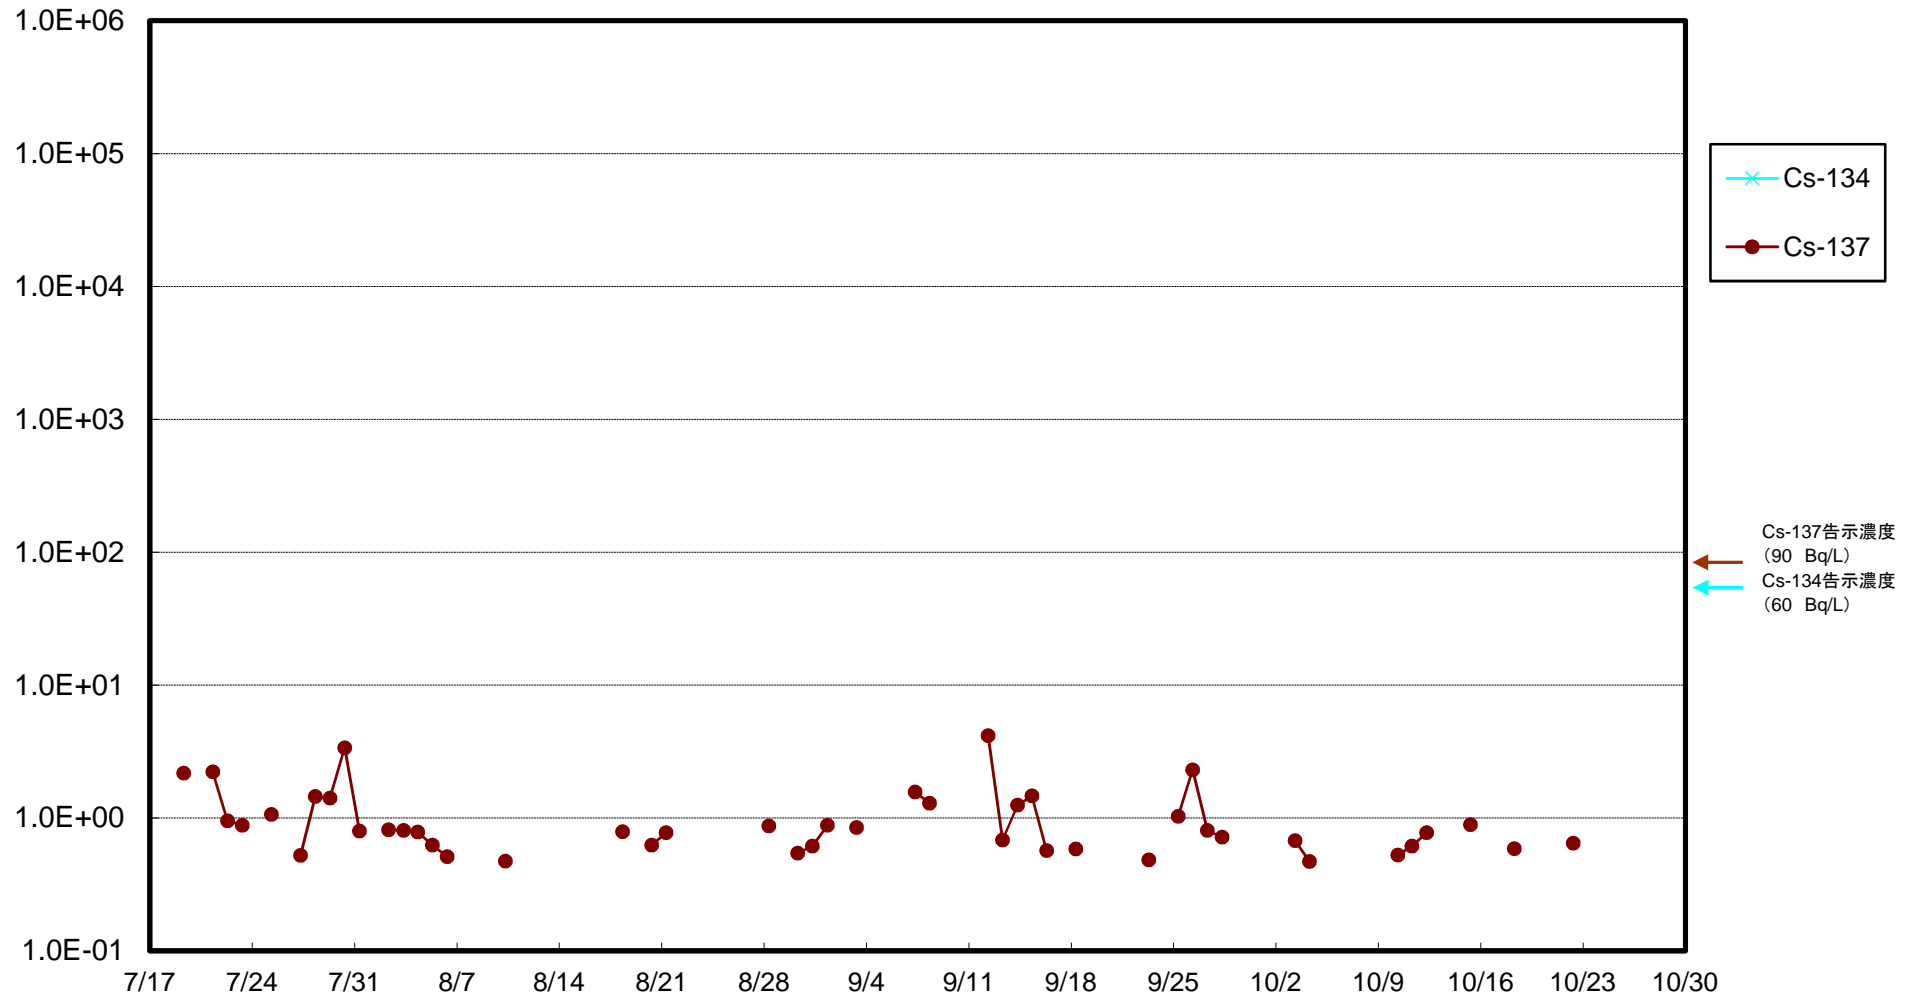

福島第一 5,6号機放水口北側(T-1) 海水放射能濃度(Bq/L)

福島第一 南放水口付近(T-2) 海水放射能濃度(Bq/L)

福島第一 物揚場前海水放射能濃度(Bq/L)

福島第一 1~4号機取水口内北側(東波除堤北側)海水放射能濃度(Bq/L)

福島第一 1~4号機取水口内南側(遮水壁前)海水放射能濃度(Bq/L)

福島第一 6号機取水口前海水放射能濃度(Bq/L)

福島第一 港湾口海水放射能濃度 (Bq/L)