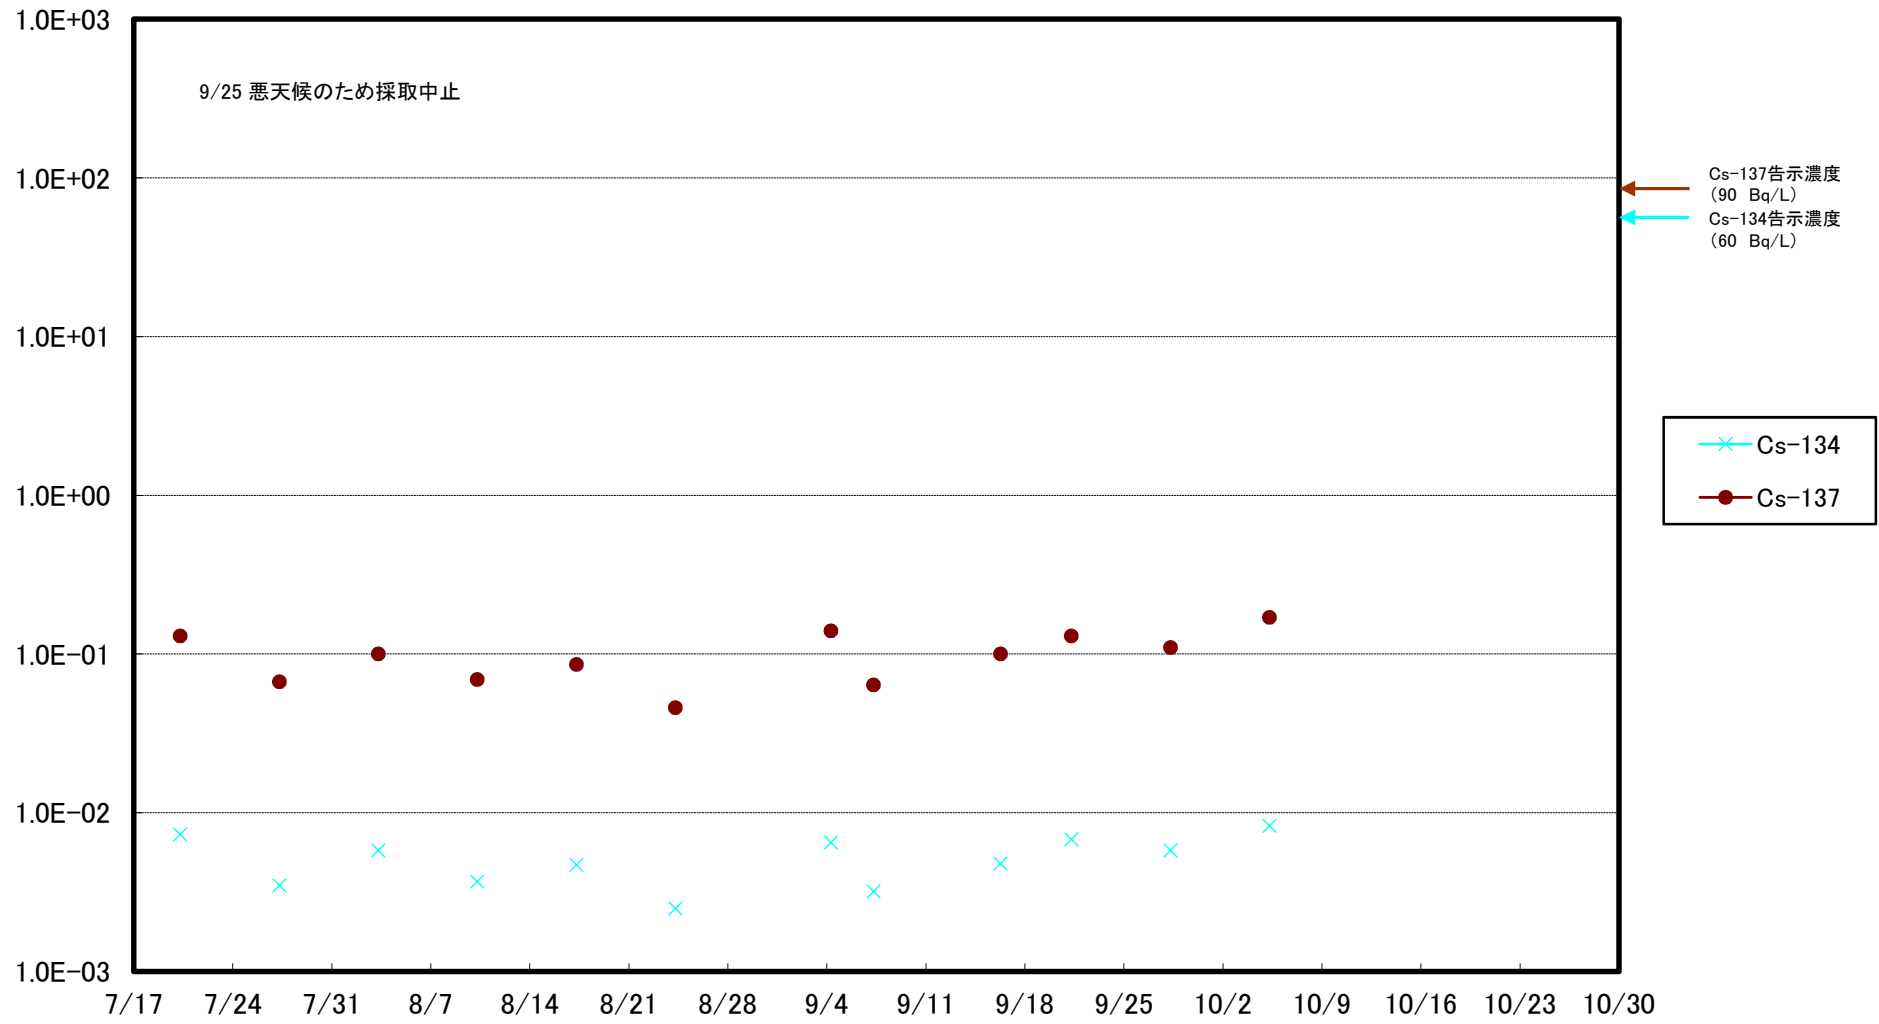

福島第一 5,6号機放水口北側(T-1) 海水放射能濃度(Bq/L)

福島第一 南放水口付近(T-2) 海水放射能濃度(Bq/L)

福島第一 物揚場前海水放射能濃度(Bq/L)

福島第一 1~4号機取水口内北側(東波除堤北側)海水放射能濃度(Bq/L)

福島第一 1~4号機取水口内南側(遮水壁前)海水放射能濃度(Bq/L)

福島第一 6号機取水口前海水放射能濃度(Bq/L)

福島第一 港湾口海水放射能濃度 (Bq/L)