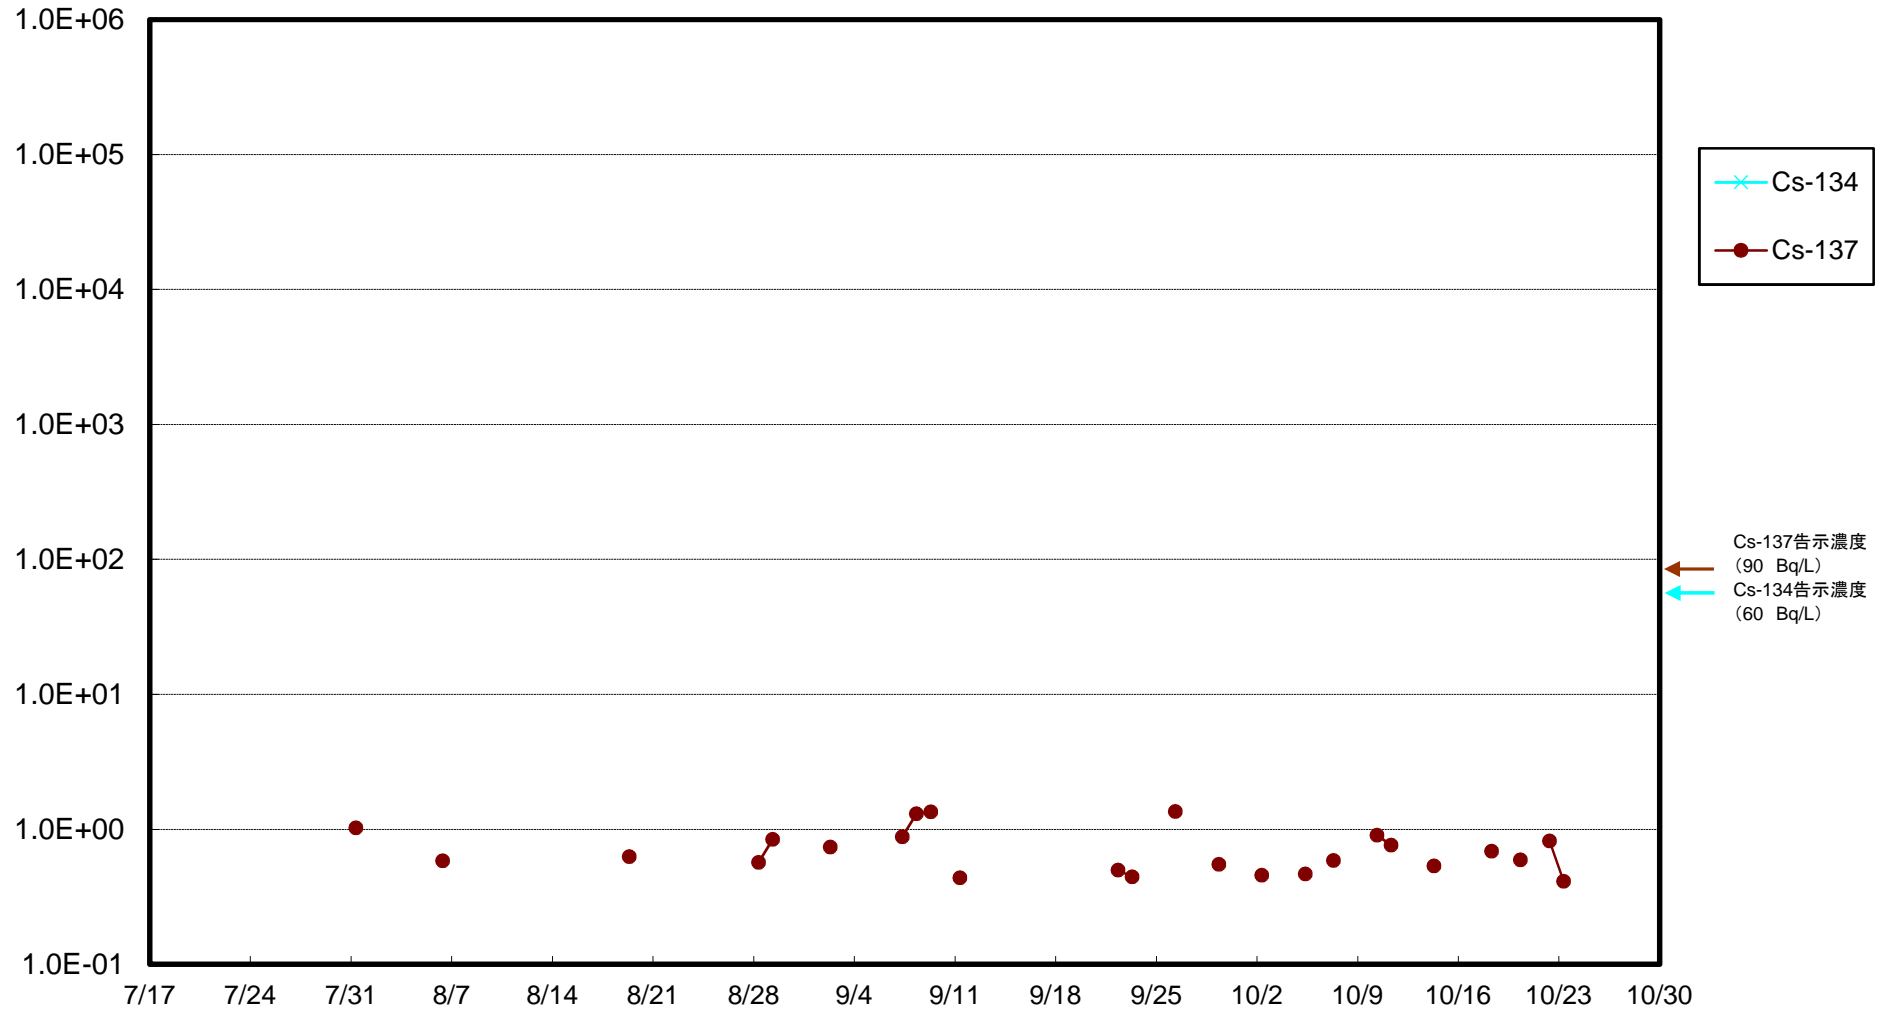

福島第一 5,6号機放水口北側(T-1) 海水放射能濃度(Bq/L)

福島第一 南放水口付近(T-2) 海水放射能濃度(Bq/L)

福島第一 物揚場前海水放射能濃度(Bq/L)

福島第一 1~4号機取水口内北側(東波除堤北側)海水放射能濃度(Bq/L)

福島第一 1~4号機取水口内南側(遮水壁前)海水放射能濃度(Bq/L)

福島第一 6号機取水口前海水放射能濃度(Bq/L)

福島第一 港湾口海水放射能濃度 (Bq/L)