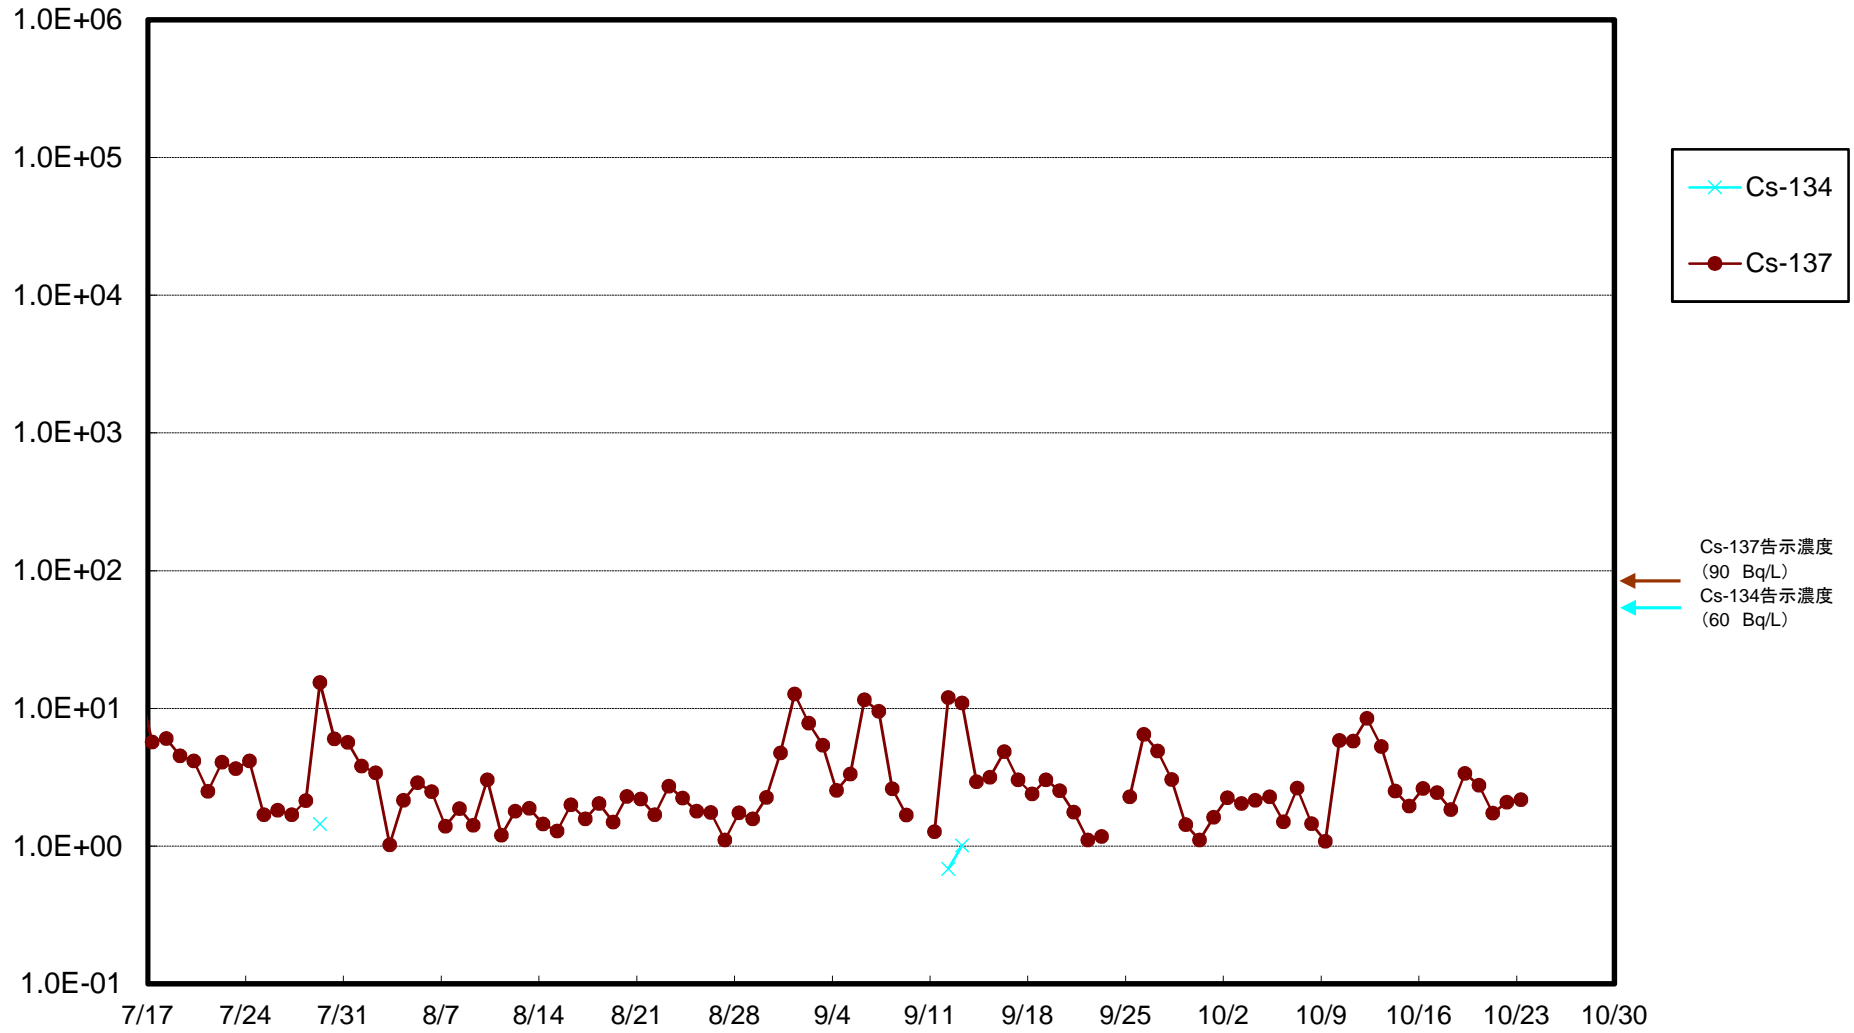

福島第一 5,6号機放水口北側(T-1) 海水放射能濃度(Bq/L)

福島第一 南放水口付近(T-2) 海水放射能濃度(Bq/L)

福島第一 物揚場前海水放射能濃度(Bq/L)

福島第一 1~4号機取水口内北側(東波除堤北側)海水放射能濃度(Bq/L)

福島第一 1~4号機取水口内南側(遮水壁前)海水放射能濃度(Bq/L)

福島第一 6号機取水口前海水放射能濃度(Bq/L)

福島第一 港湾口海水放射能濃度 (Bq/L)