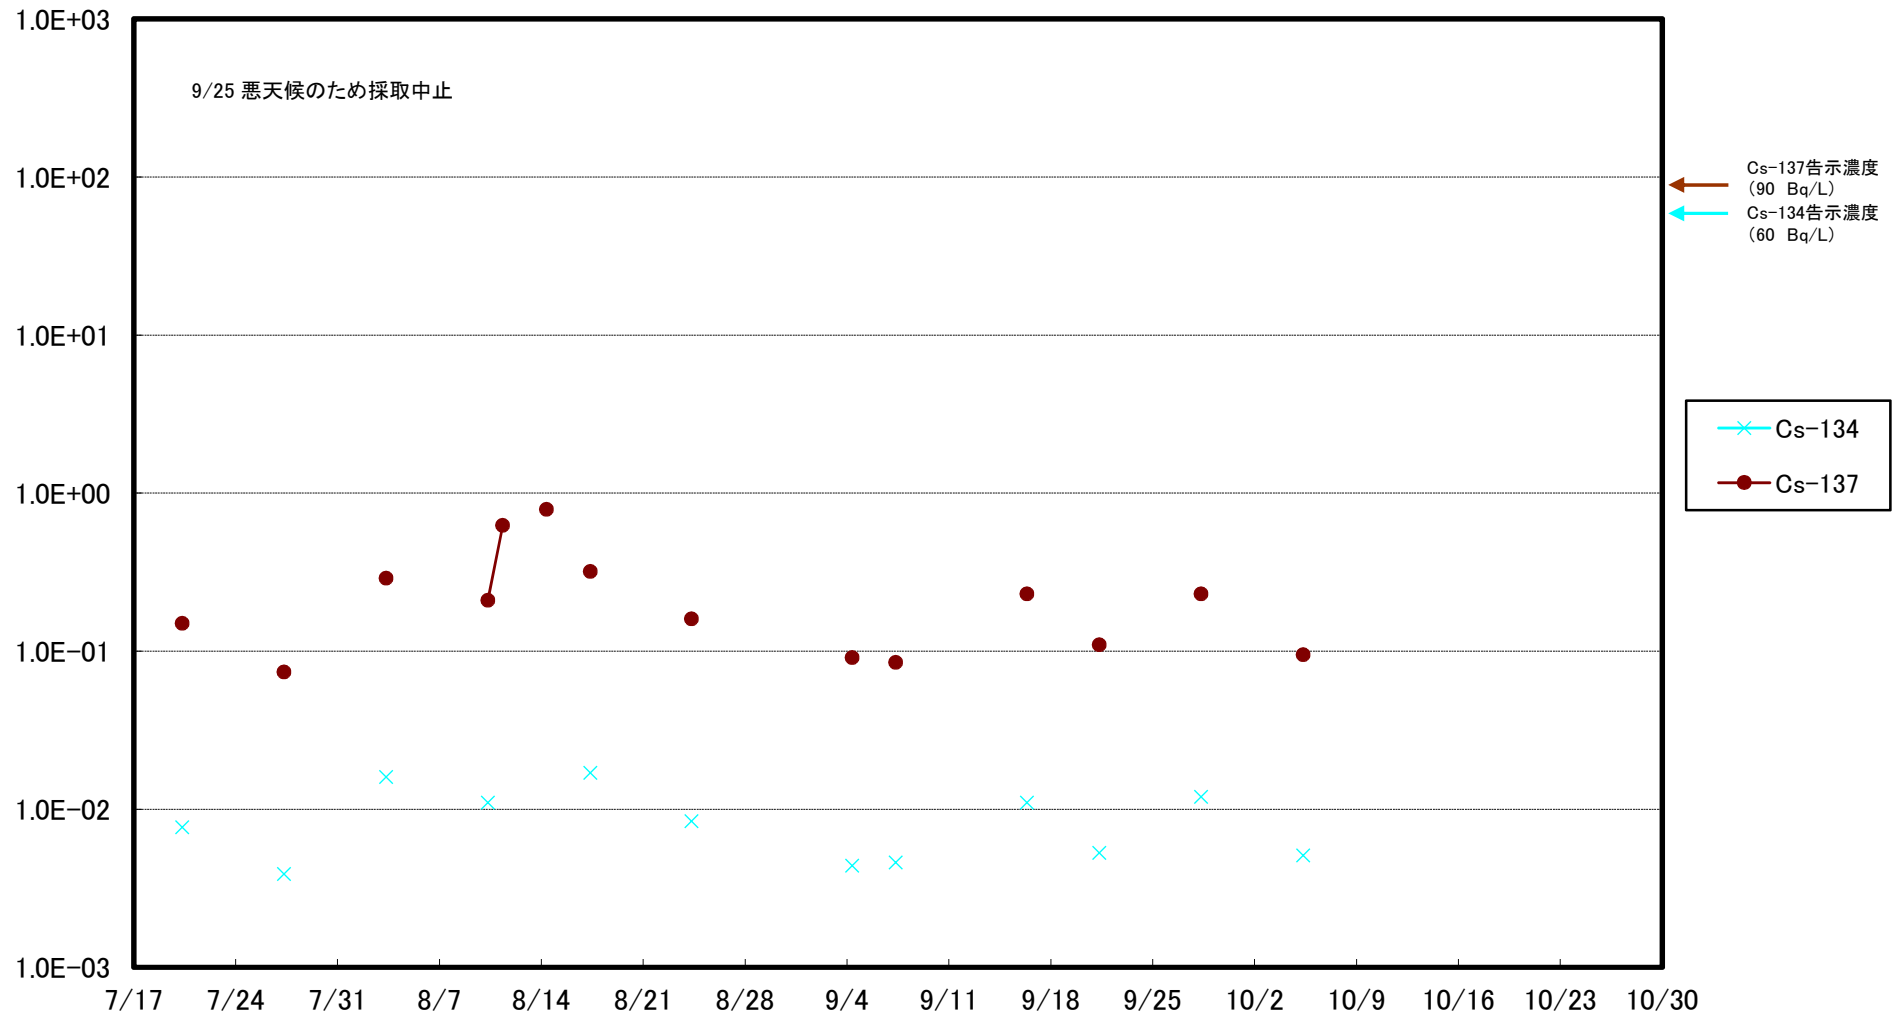

福島第一 5,6号機放水口北側(T-1) 海水放射能濃度(Bq/L)

福島第一 南放水口付近(T-2) 海水放射能濃度(Bq/L)

福島第一 物揚場前海水放射能濃度(Bq/L)

福島第一 1~4号機取水口内北側(東波除堤北側)海水放射能濃度(Bq/L)

福島第一 1~4号機取水口内南側(遮水壁前)海水放射能濃度(Bq/L)

福島第一 6号機取水口前海水放射能濃度(Bq/L)

福島第一 港湾口海水放射能濃度 (Bq/L)