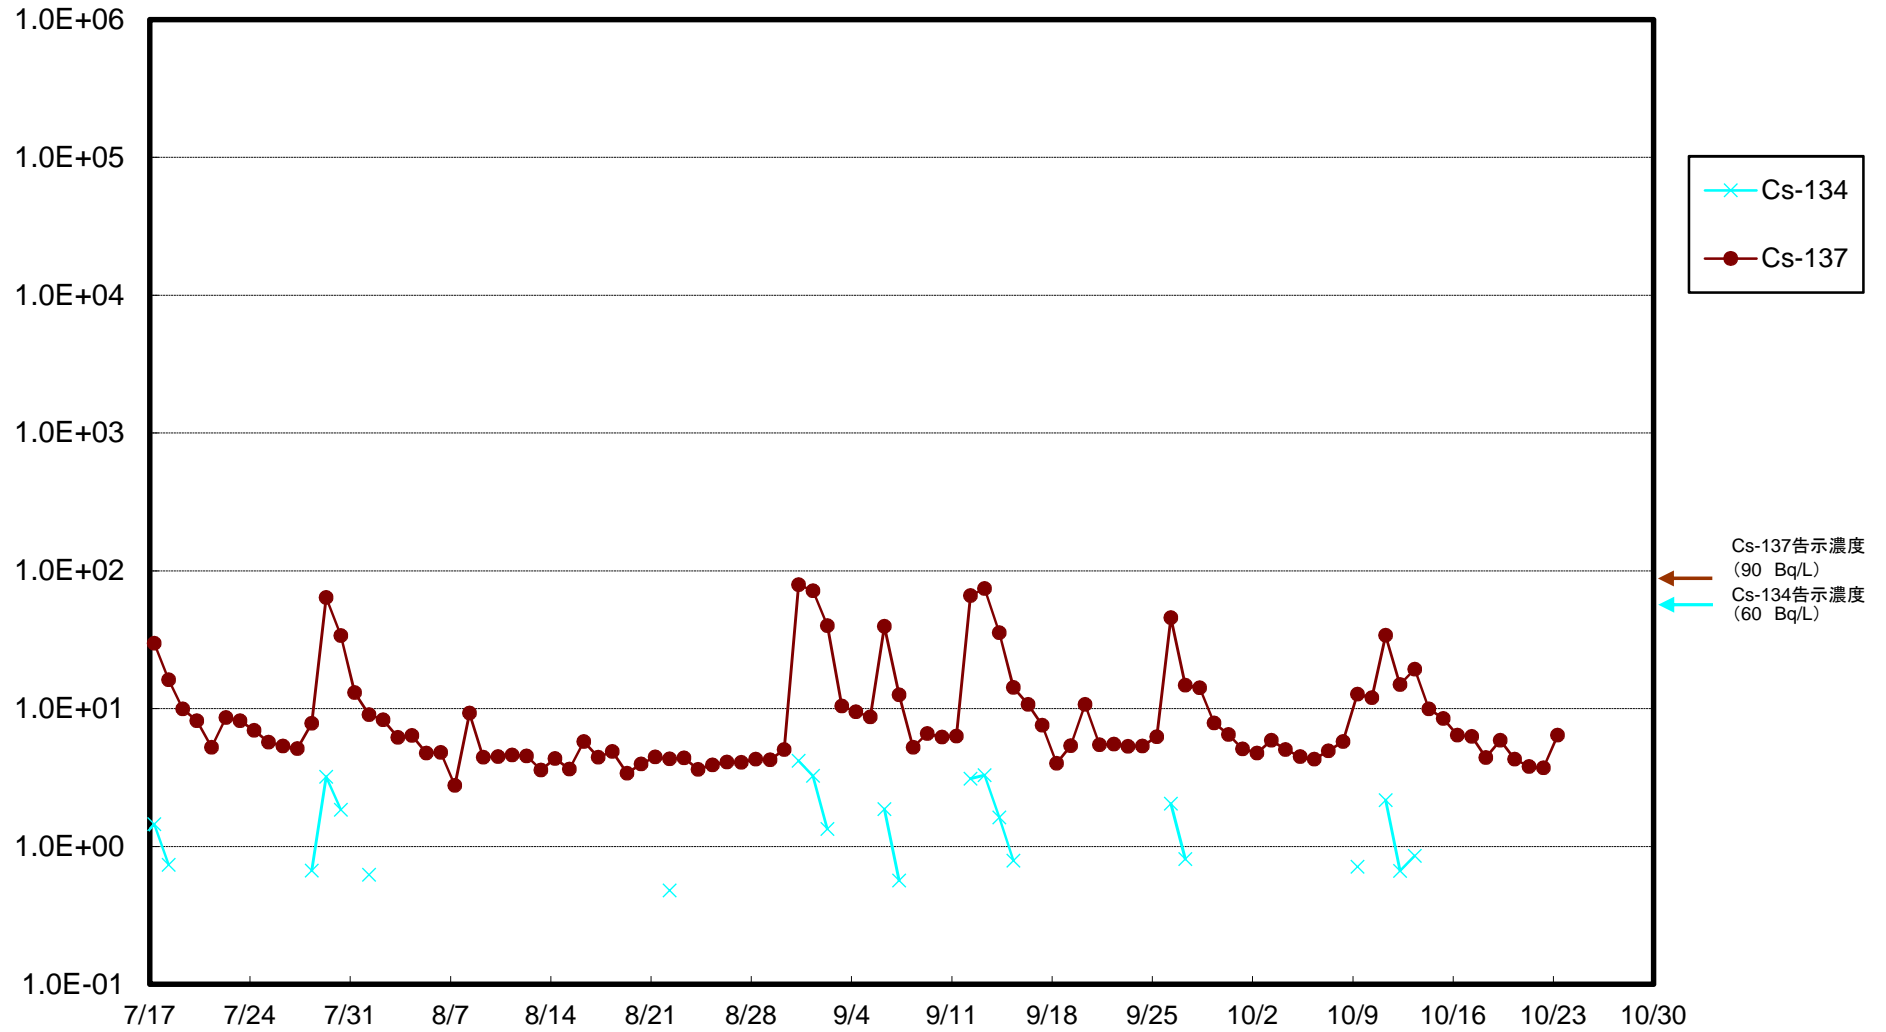

福島第一 5,6号機放水口北側(T-1) 海水放射能濃度(Bq/L)

福島第一 南放水口付近(T-2) 海水放射能濃度(Bq/L)

福島第一 物揚場前海水放射能濃度(Bq/L)

福島第一 1~4号機取水口内北側(東波除堤北側)海水放射能濃度(Bq/L)

福島第一 1~4号機取水口内南側(遮水壁前)海水放射能濃度(Bq/L)

福島第一 6号機取水口前海水放射能濃度(Bq/L)

福島第一 港湾口海水放射能濃度 (Bq/L)