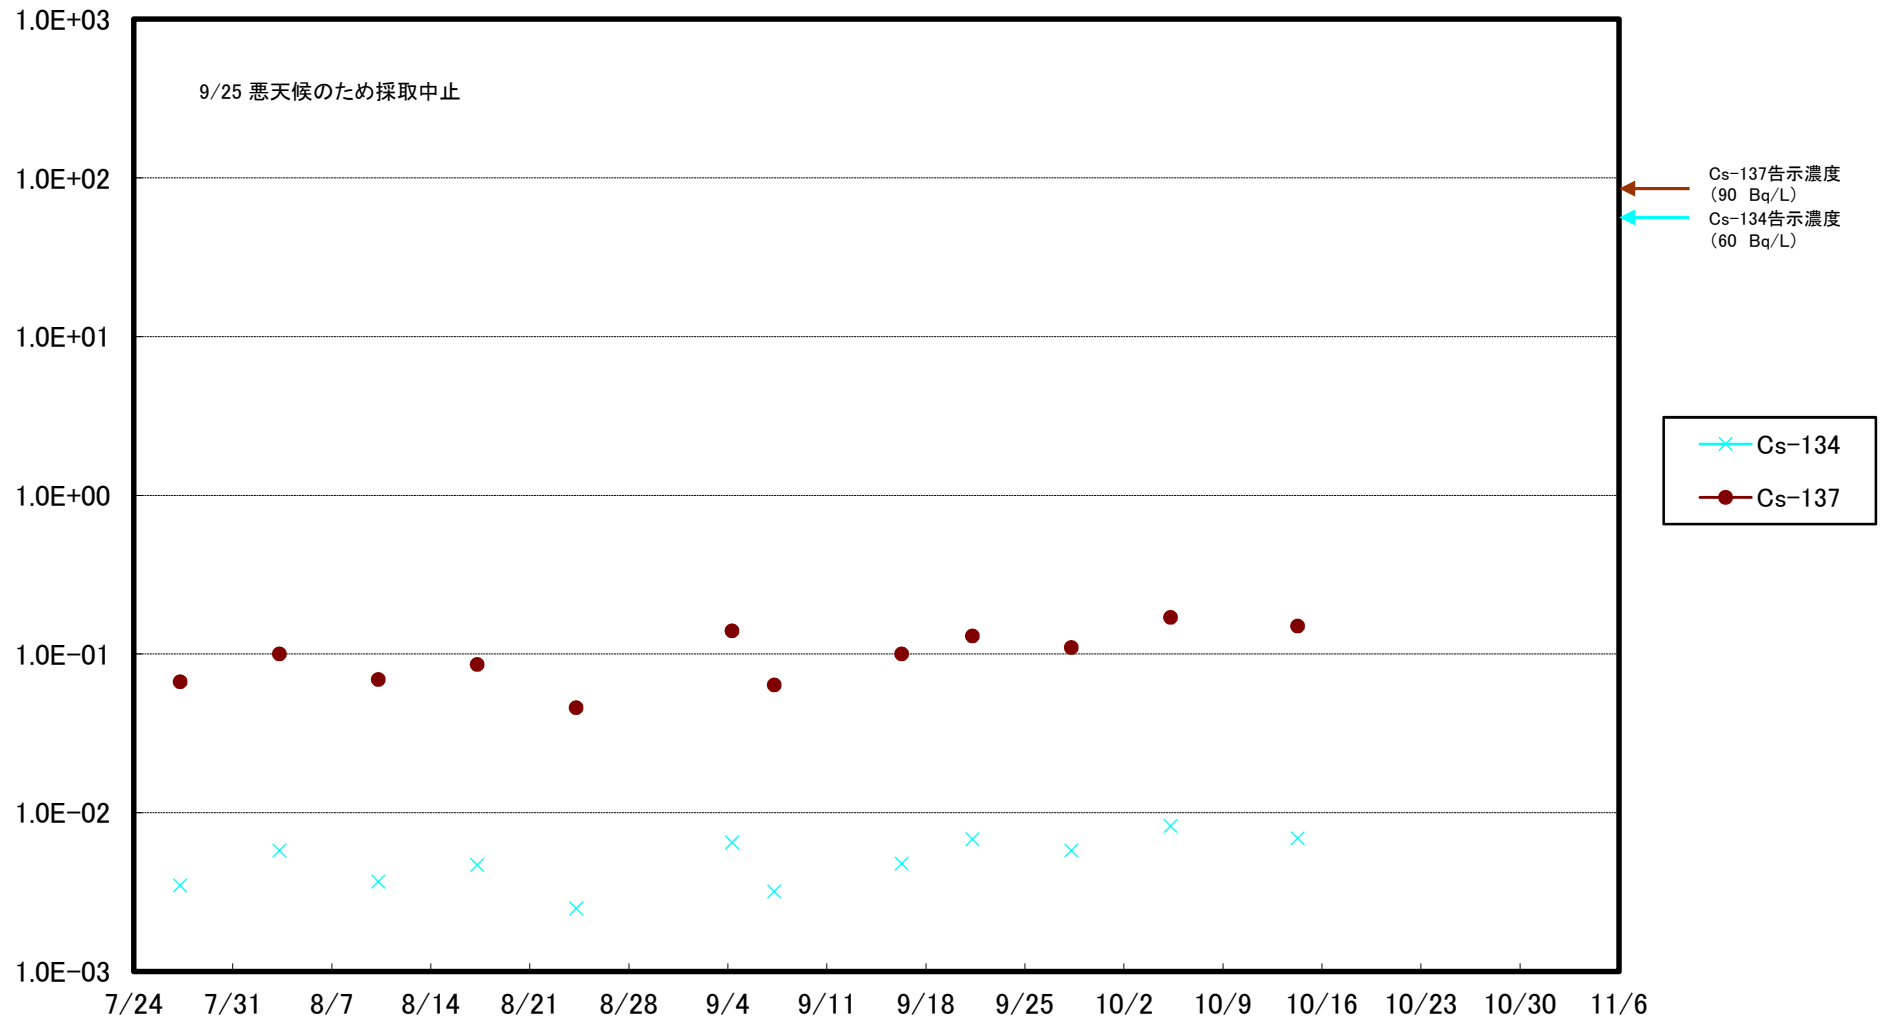

福島第一 5,6号機放水口北側(T-1) 海水放射能濃度(Bq/L)

福島第一 南放水口付近(T-2) 海水放射能濃度(Bq/L)

福島第一 物揚場前海水放射能濃度(Bq/L)

福島第一 1~4号機取水口内北側(東波除堤北側)海水放射能濃度(Bq/L)

福島第一 1~4号機取水口内南側(遮水壁前)海水放射能濃度(Bq/L)

福島第一 6号機取水口前海水放射能濃度(Bq/L)

# 福島第一 港湾口海水放射能濃度(Bq/L)