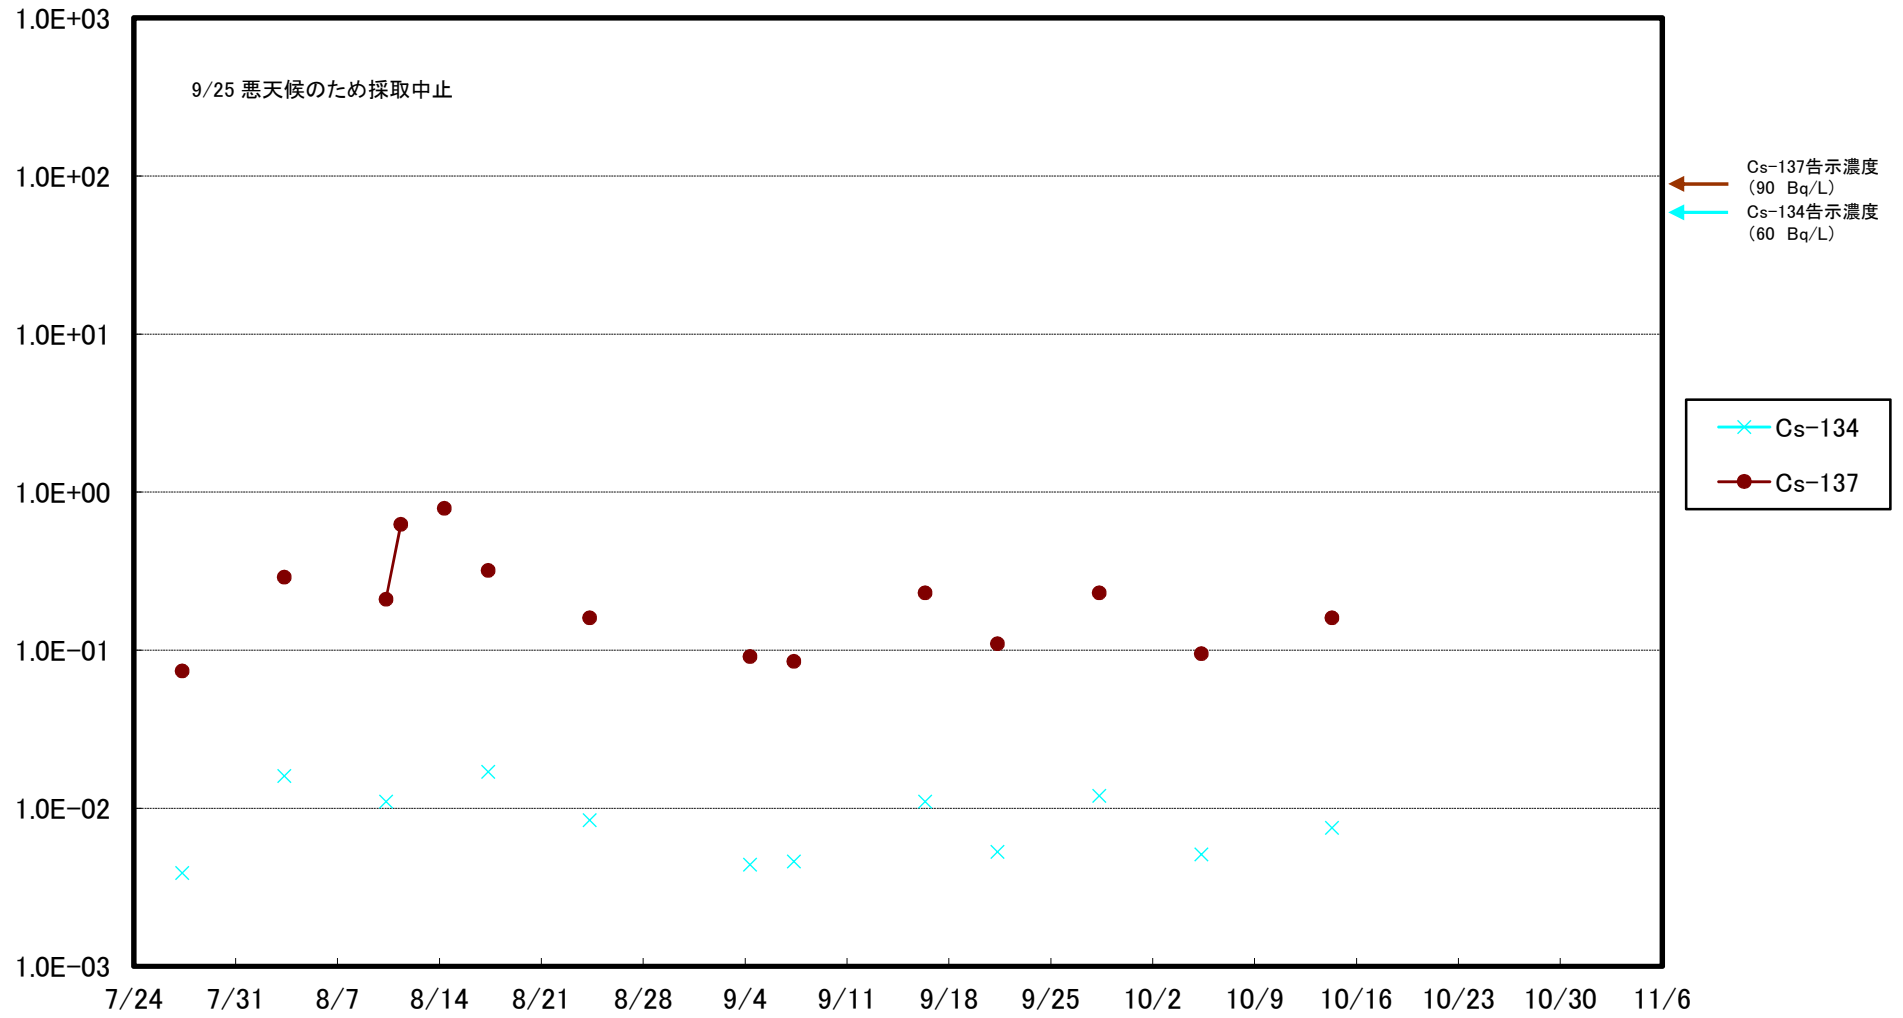

福島第一 5,6号機放水口北側(T-1) 海水放射能濃度(Bq/L)

福島第一 南放水口付近(T-2) 海水放射能濃度(Bq/L)

福島第一 物揚場前海水放射能濃度(Bq/L)

福島第一 1~4号機取水口内北側(東波除堤北側)海水放射能濃度(Bq/L)

福島第一 1~4号機取水口内南側(遮水壁前)海水放射能濃度(Bq/L)

福島第一 6号機取水口前海水放射能濃度(Bq/L)

# 福島第一 港湾口海水放射能濃度(Bq/L)