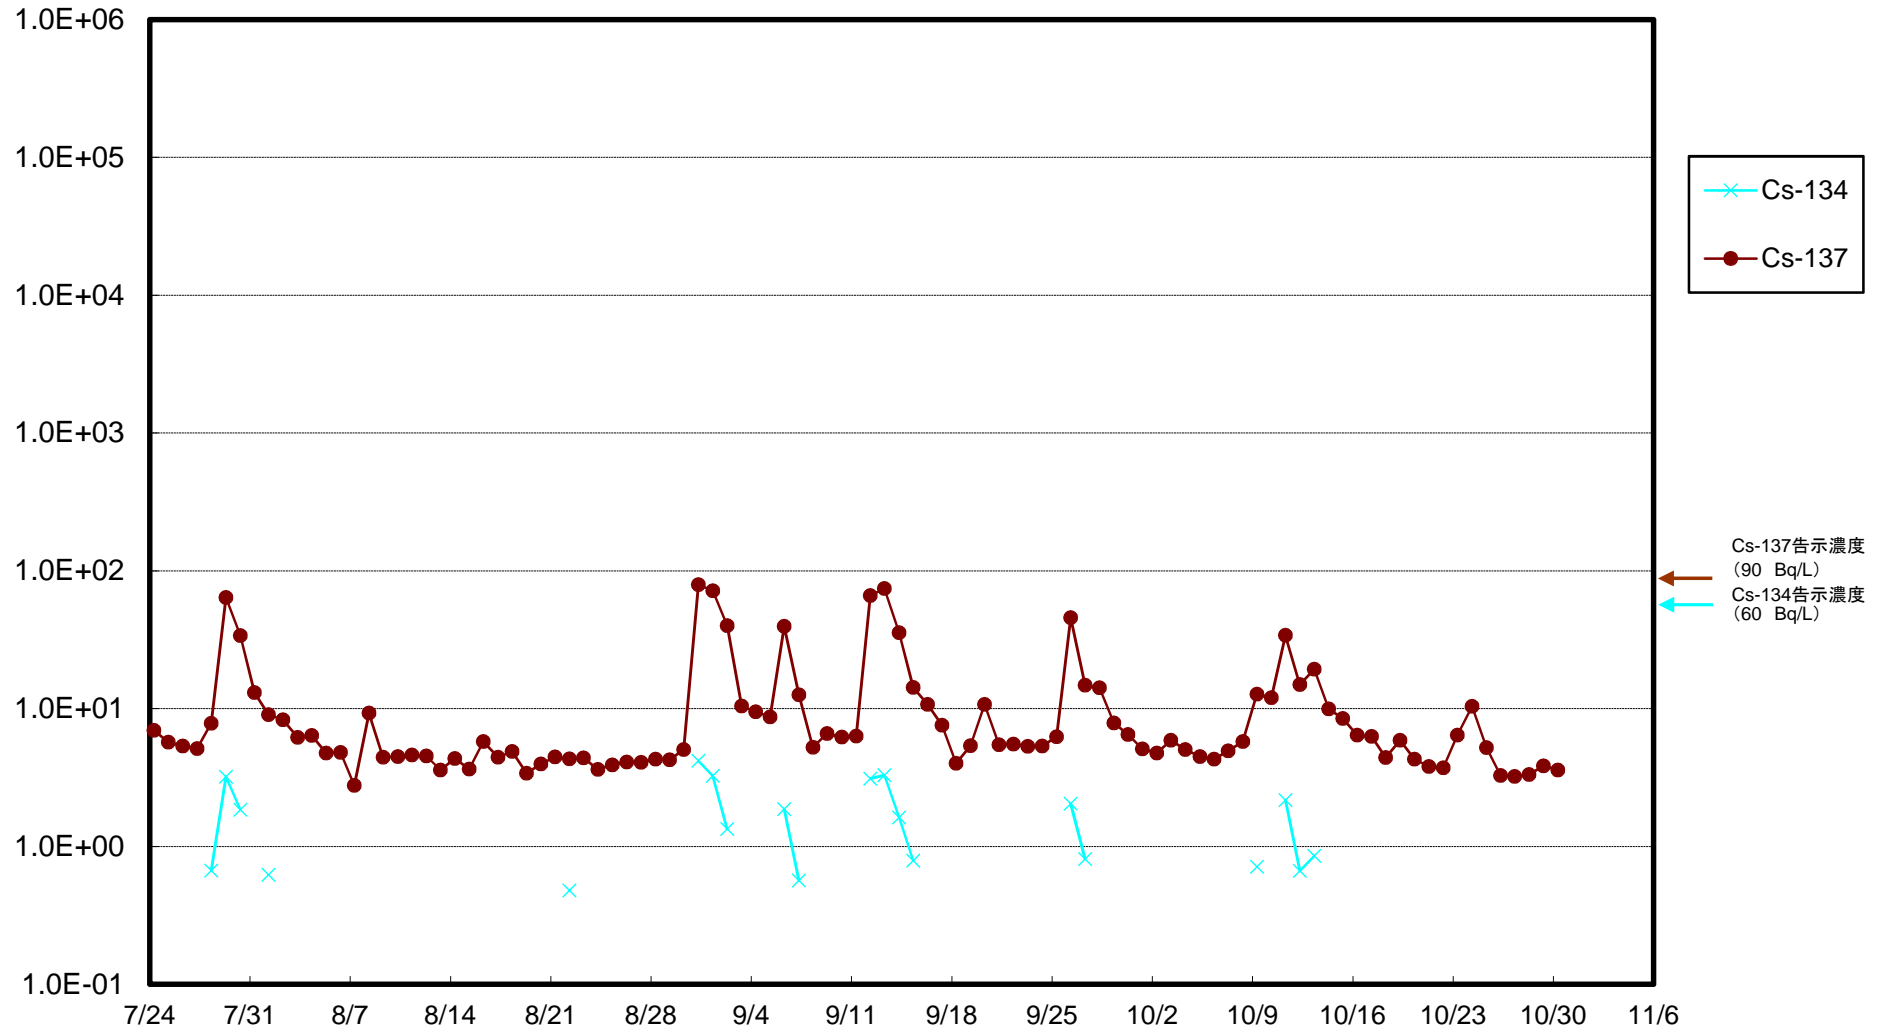

福島第一 5,6号機放水口北側(T-1) 海水放射能濃度(Bq/L)

福島第一 南放水口付近(T-2) 海水放射能濃度(Bq/L)

福島第一 物揚場前海水放射能濃度(Bq/L)

福島第一 1~4号機取水口内北側(東波除堤北側)海水放射能濃度(Bq/L)

福島第一 1~4号機取水口内南側(遮水壁前)海水放射能濃度(Bq/L)

福島第一 6号機取水口前海水放射能濃度(Bq/L)

# 福島第一 港湾口海水放射能濃度(Bq/L)