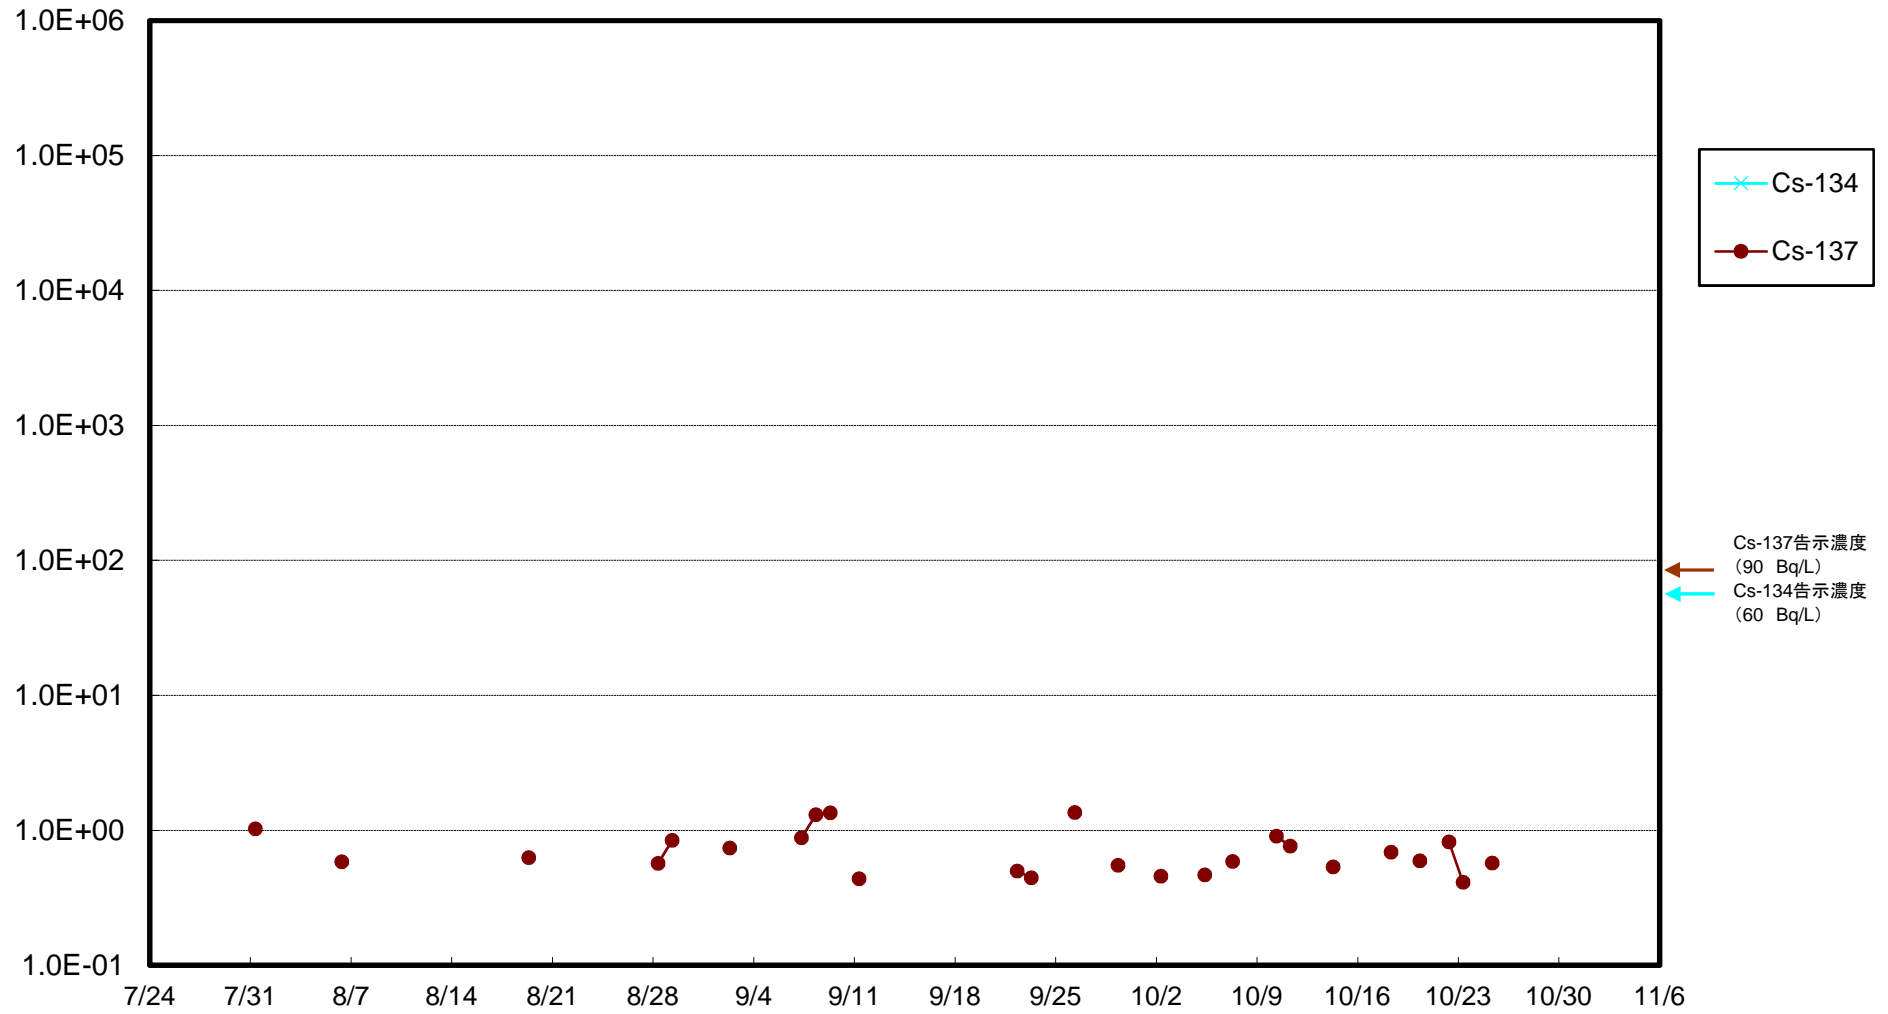

福島第一 5,6号機放水口北側(T-1) 海水放射能濃度(Bq/L)

福島第一 南放水口付近(T-2) 海水放射能濃度(Bq/L)

福島第一 物揚場前海水放射能濃度(Bq/L)

福島第一 1~4号機取水口内北側(東波除堤北側)海水放射能濃度(Bq/L)

福島第一 1~4号機取水口内南側(遮水壁前)海水放射能濃度(Bq/L)

福島第一 6号機取水口前海水放射能濃度(Bq/L)

# 福島第一 港湾口海水放射能濃度(Bq/L)