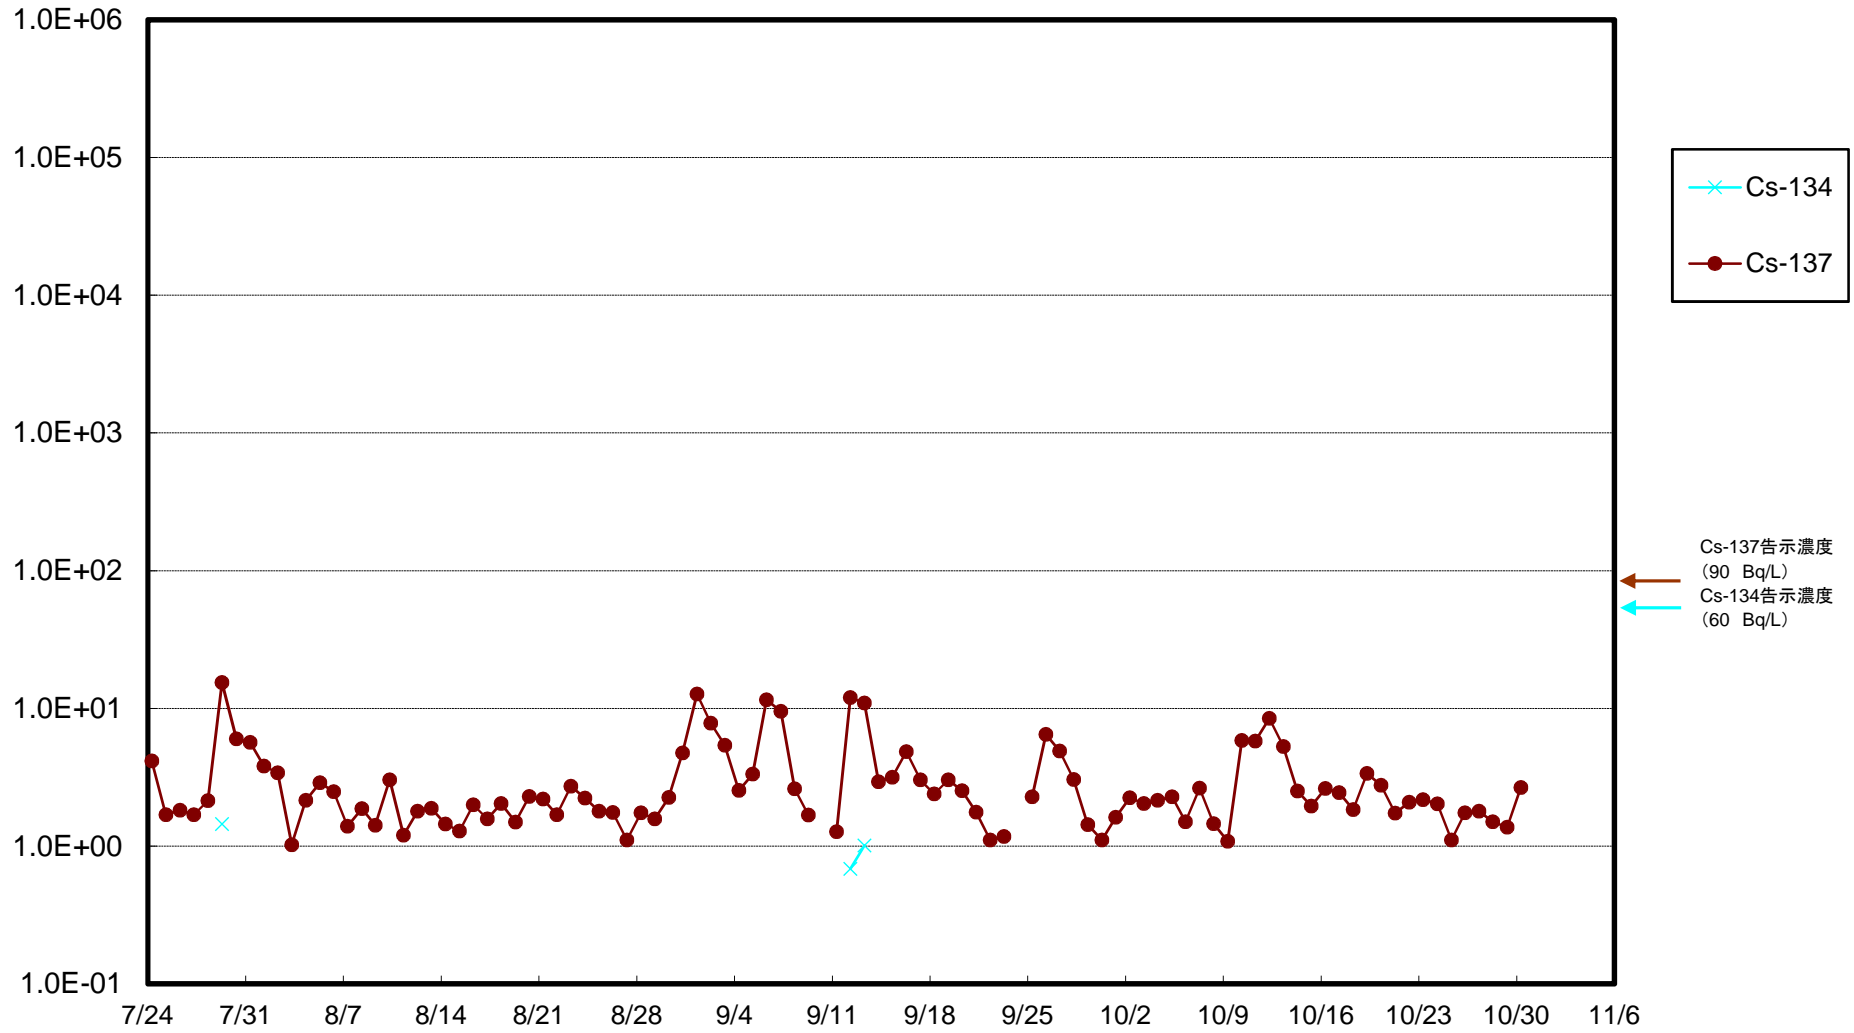

福島第一 5,6号機放水口北側(T-1) 海水放射能濃度(Bq/L)

福島第一 南放水口付近(T-2) 海水放射能濃度(Bq/L)

福島第一 物揚場前海水放射能濃度(Bq/L)

福島第一 1~4号機取水口内北側(東波除堤北側)海水放射能濃度(Bq/L)

福島第一 1~4号機取水口内南側(遮水壁前)海水放射能濃度(Bq/L)

福島第一 6号機取水口前海水放射能濃度(Bq/L)

# 福島第一 港湾口海水放射能濃度(Bq/L)