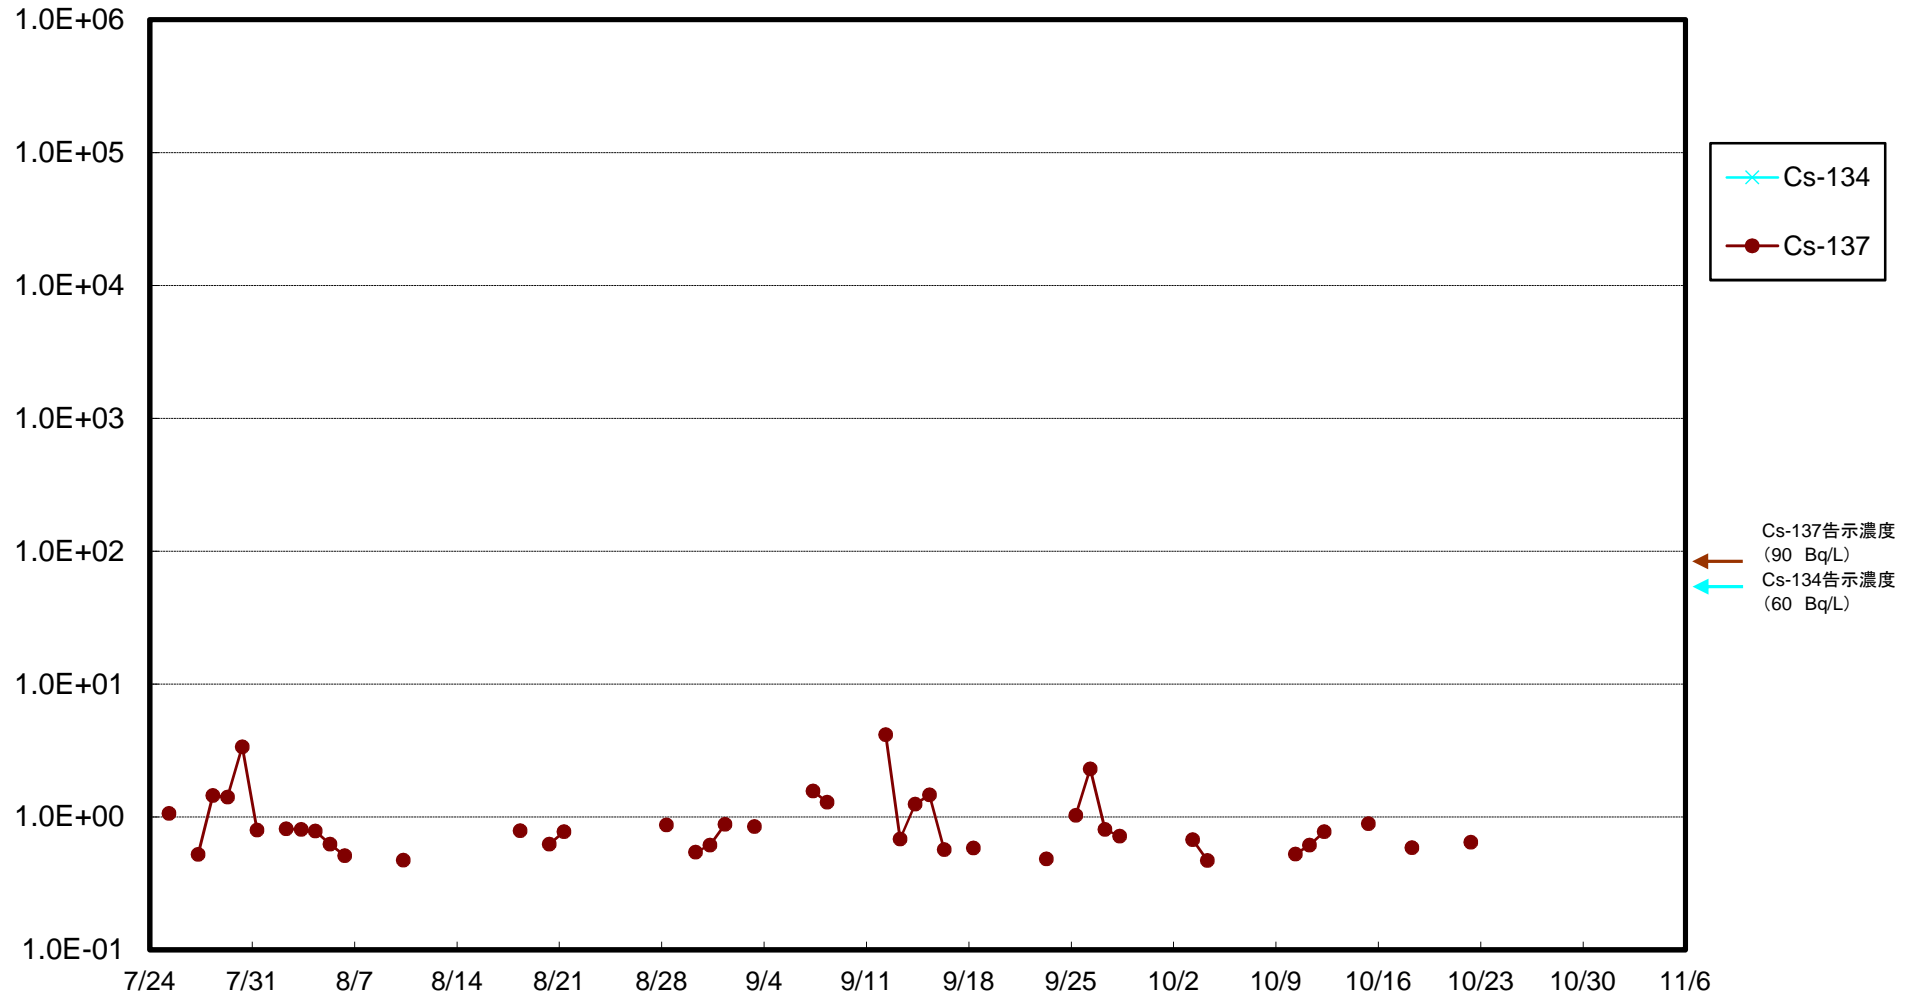

福島第一 5,6号機放水口北側(T-1) 海水放射能濃度(Bq/L)

福島第一 南放水口付近(T-2) 海水放射能濃度(Bq/L)

福島第一 物揚場前海水放射能濃度(Bq/L)

福島第一 1~4号機取水口内北側(東波除堤北側)海水放射能濃度(Bq/L)

福島第一 1~4号機取水口内南側(遮水壁前)海水放射能濃度(Bq/L)

福島第一 6号機取水口前海水放射能濃度(Bq/L)

# 福島第一 港湾口海水放射能濃度(Bq/L)