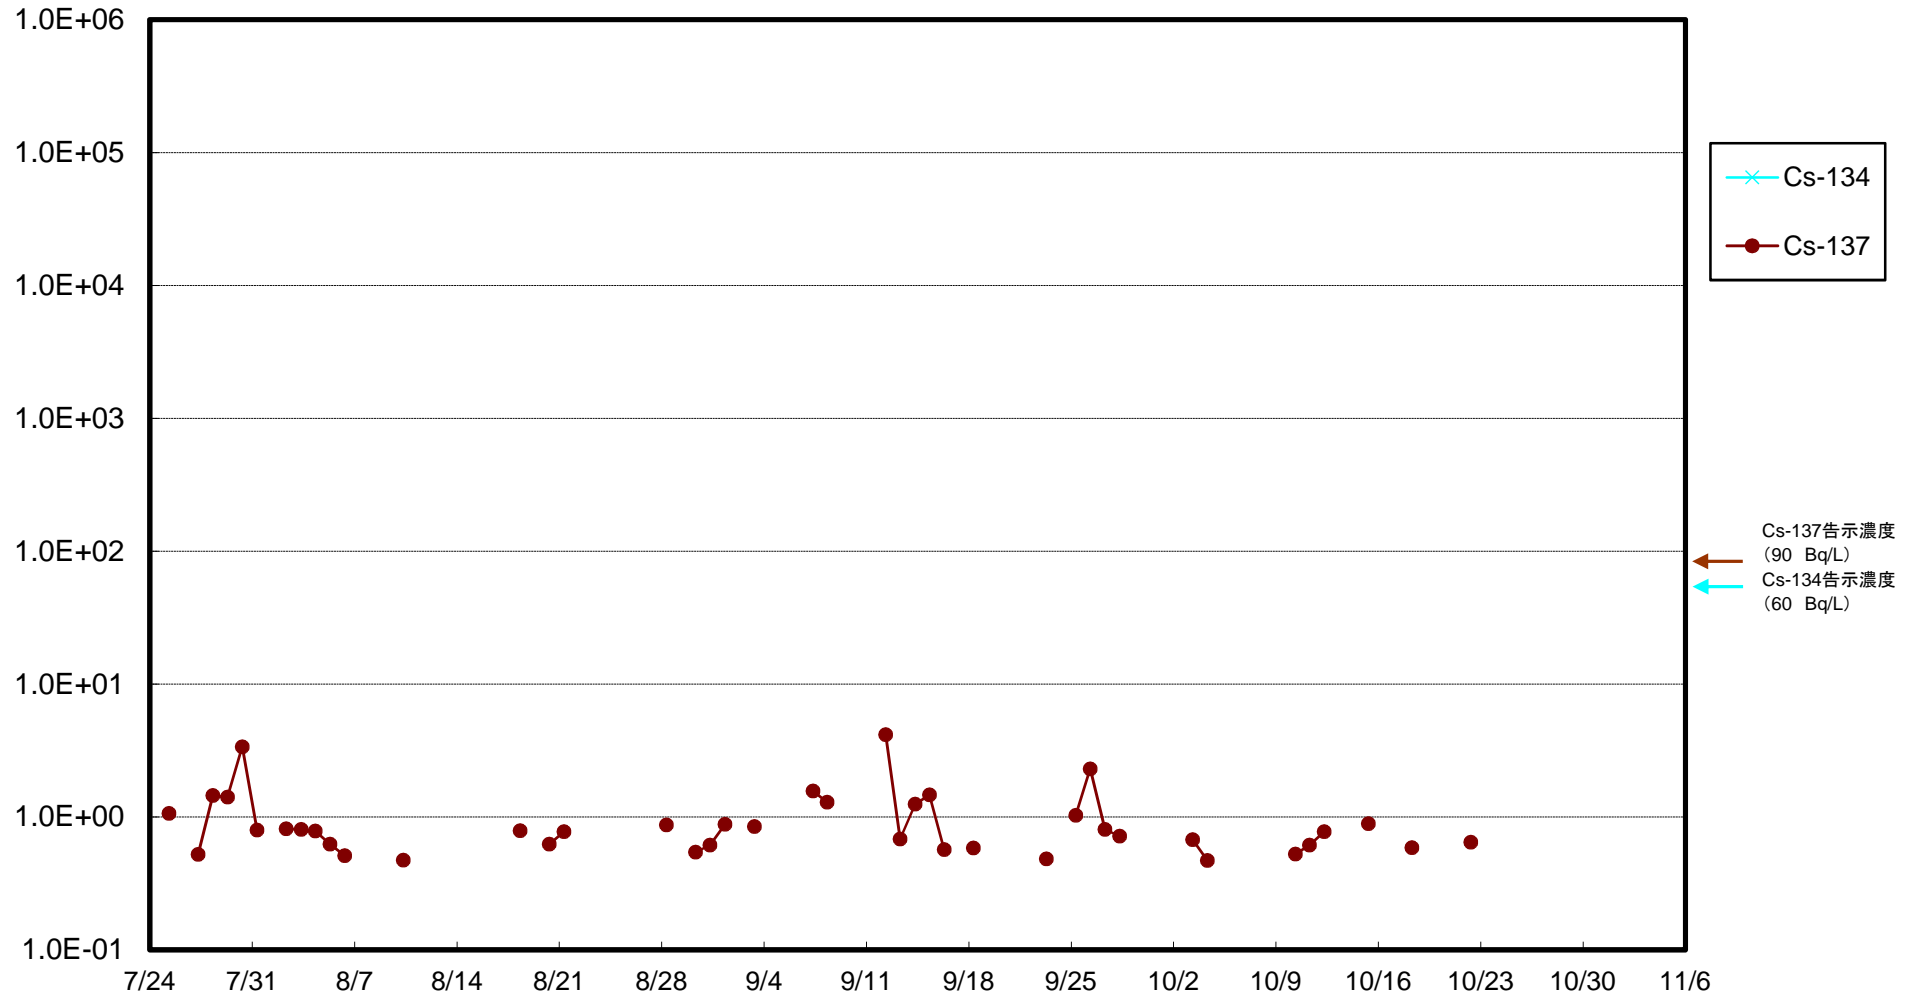

福島第一 5,6号機放水口北側(T-1) 海水放射能濃度(Bq/L)

福島第一 南放水口付近(T-2) 海水放射能濃度(Bq/L)

福島第一 物揚場前海水放射能濃度(Bq/L)

福島第一 1~4号機取水口内北側(東波除堤北側)海水放射能濃度(Bq/L)

福島第一 1~4号機取水口内南側(遮水壁前)海水放射能濃度(Bq/L)

福島第一 6号機取水口前海水放射能濃度(Bq/L)

福島第一 港湾口海水放射能濃度(Bq/L)