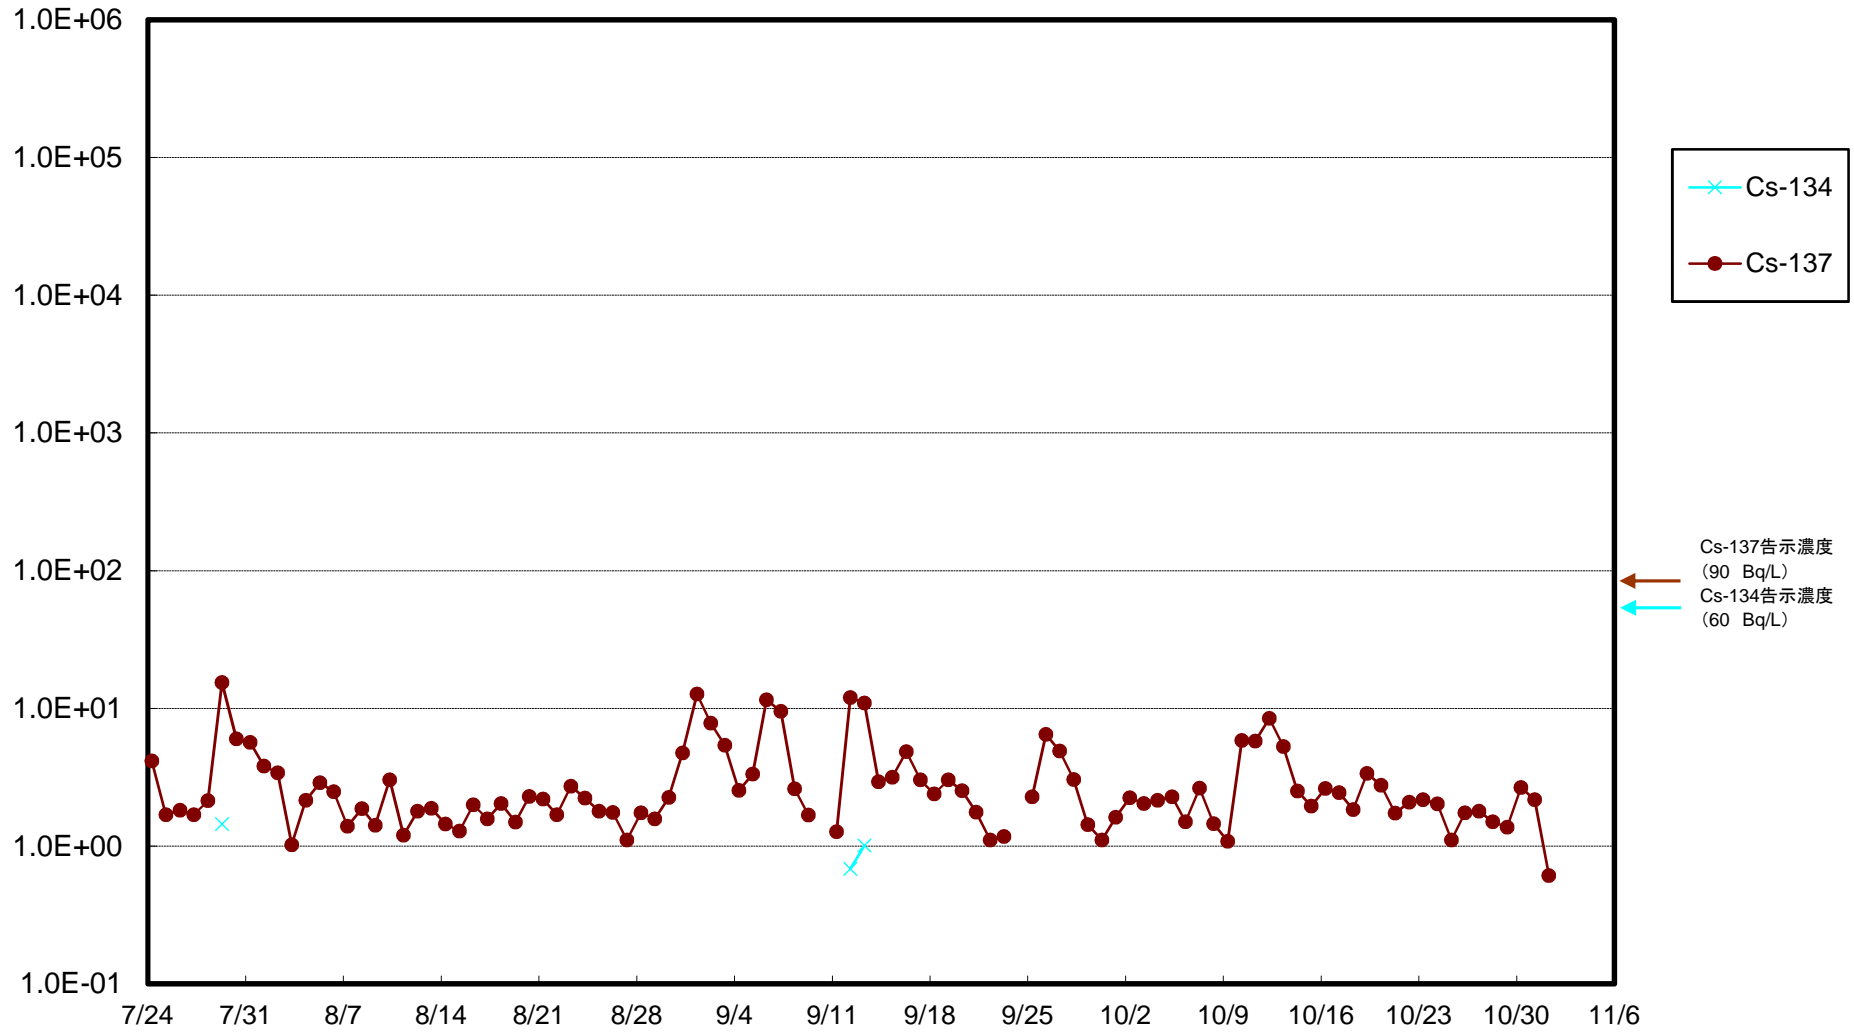

福島第一 5,6号機放水口北側(T-1) 海水放射能濃度(Bq/L)

福島第一 南放水口付近(T-2) 海水放射能濃度(Bq/L)

福島第一 物揚場前海水放射能濃度(Bq/L)

福島第一 1~4号機取水口内北側(東波除堤北側)海水放射能濃度(Bq/L)

福島第一 1~4号機取水口内南側(遮水壁前)海水放射能濃度(Bq/L)

福島第一 6号機取水口前海水放射能濃度(Bq/L)

福島第一 港湾口海水放射能濃度(Bq/L)