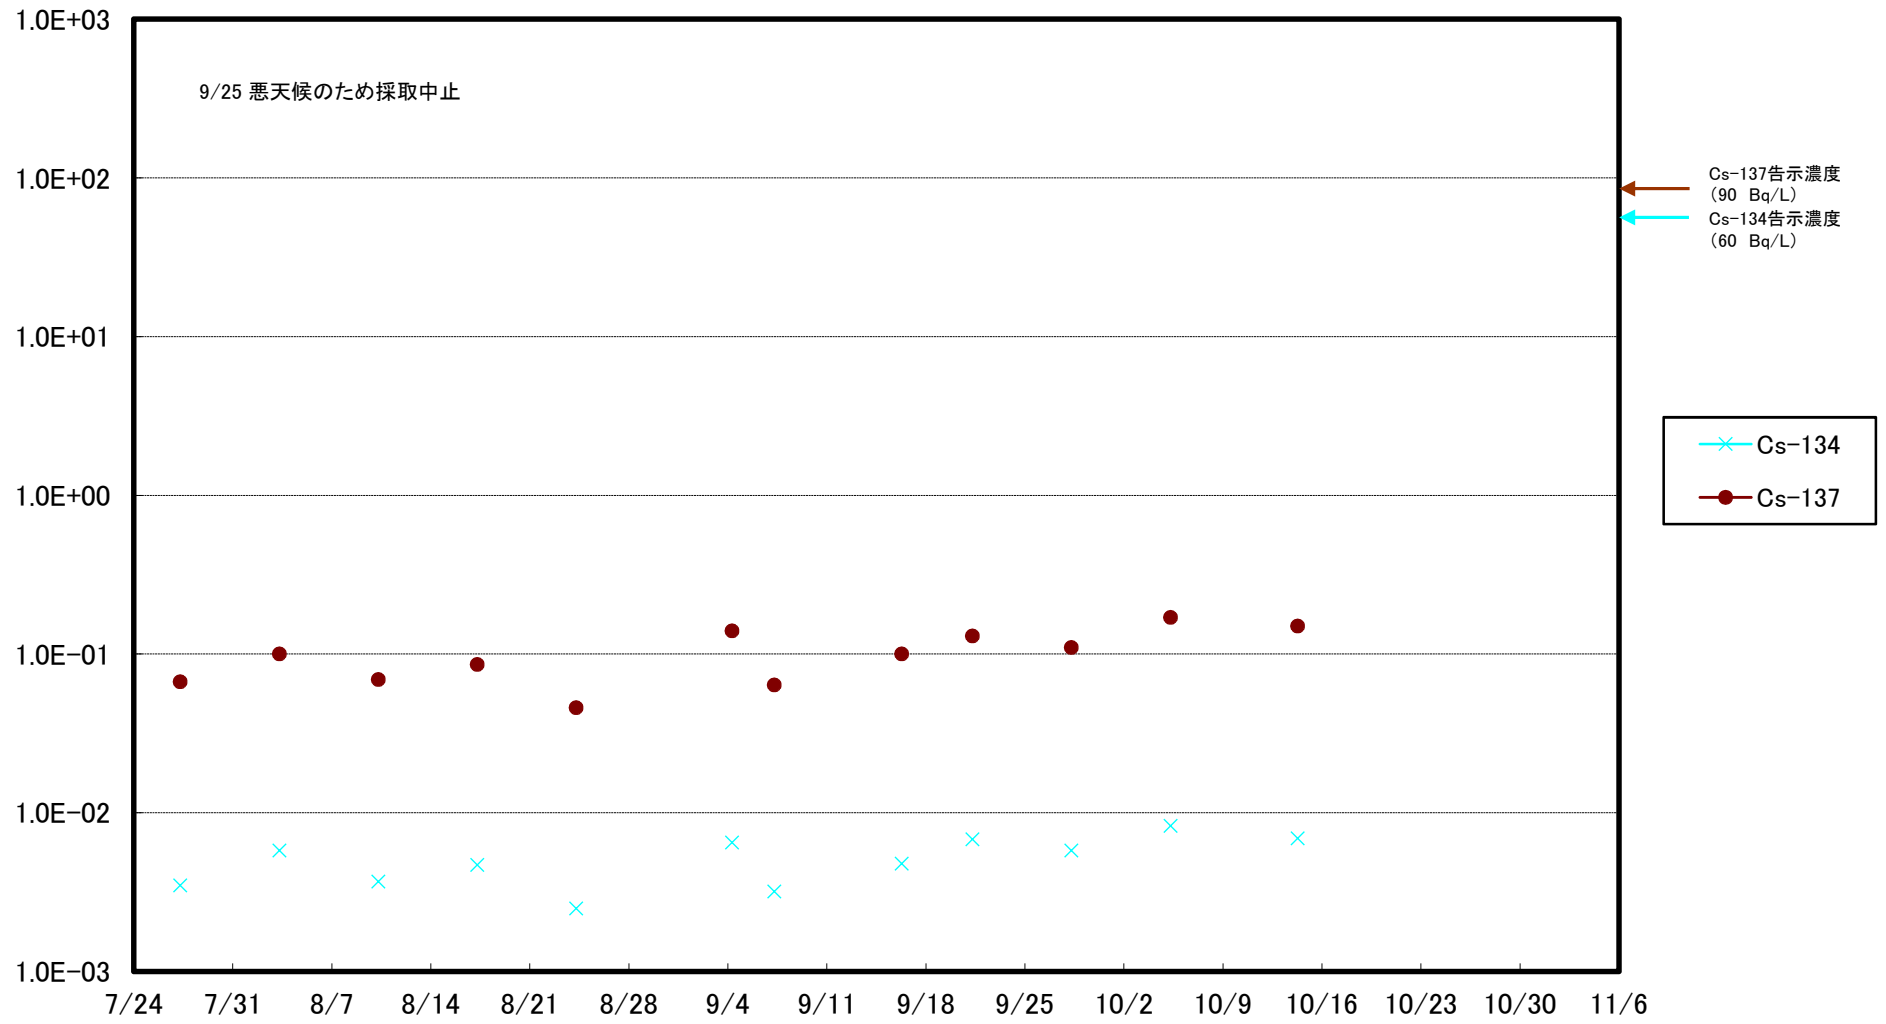

福島第一 5,6号機放水口北側(T-1) 海水放射能濃度(Bq/L)

福島第一 南放水口付近(T-2) 海水放射能濃度(Bq/L)

福島第一 物揚場前海水放射能濃度(Bq/L)

福島第一 1~4号機取水口内北側(東波除堤北側)海水放射能濃度(Bq/L)

福島第一 1~4号機取水口内南側(遮水壁前)海水放射能濃度(Bq/L)

福島第一 6号機取水口前海水放射能濃度(Bq/L)

福島第一 港湾口海水放射能濃度(Bq/L)