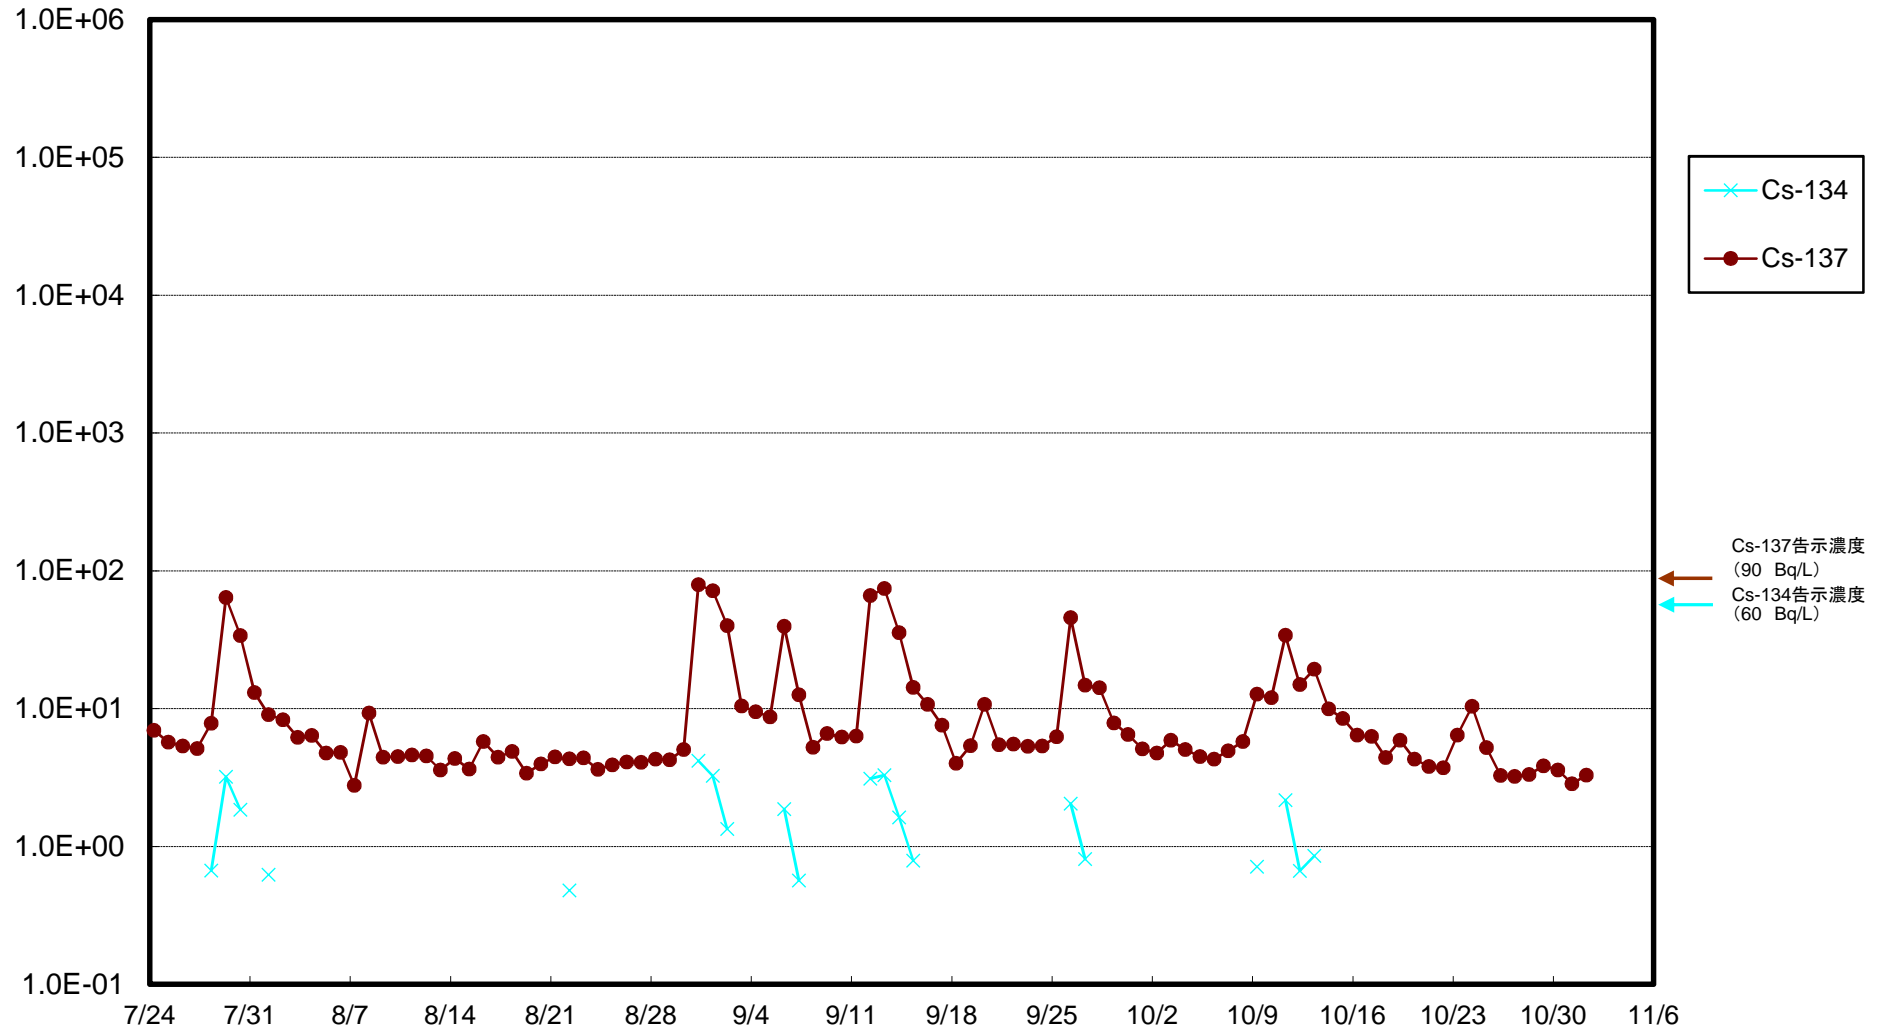

福島第一 5,6号機放水口北側(T-1) 海水放射能濃度(Bq/L)

福島第一 南放水口付近(T-2) 海水放射能濃度(Bq/L)

福島第一 物揚場前海水放射能濃度(Bq/L)

福島第一 1~4号機取水口内北側(東波除堤北側)海水放射能濃度(Bq/L)

福島第一 1~4号機取水口内南側(遮水壁前)海水放射能濃度(Bq/L)

福島第一 6号機取水口前海水放射能濃度(Bq/L)

福島第一 港湾口海水放射能濃度(Bq/L)