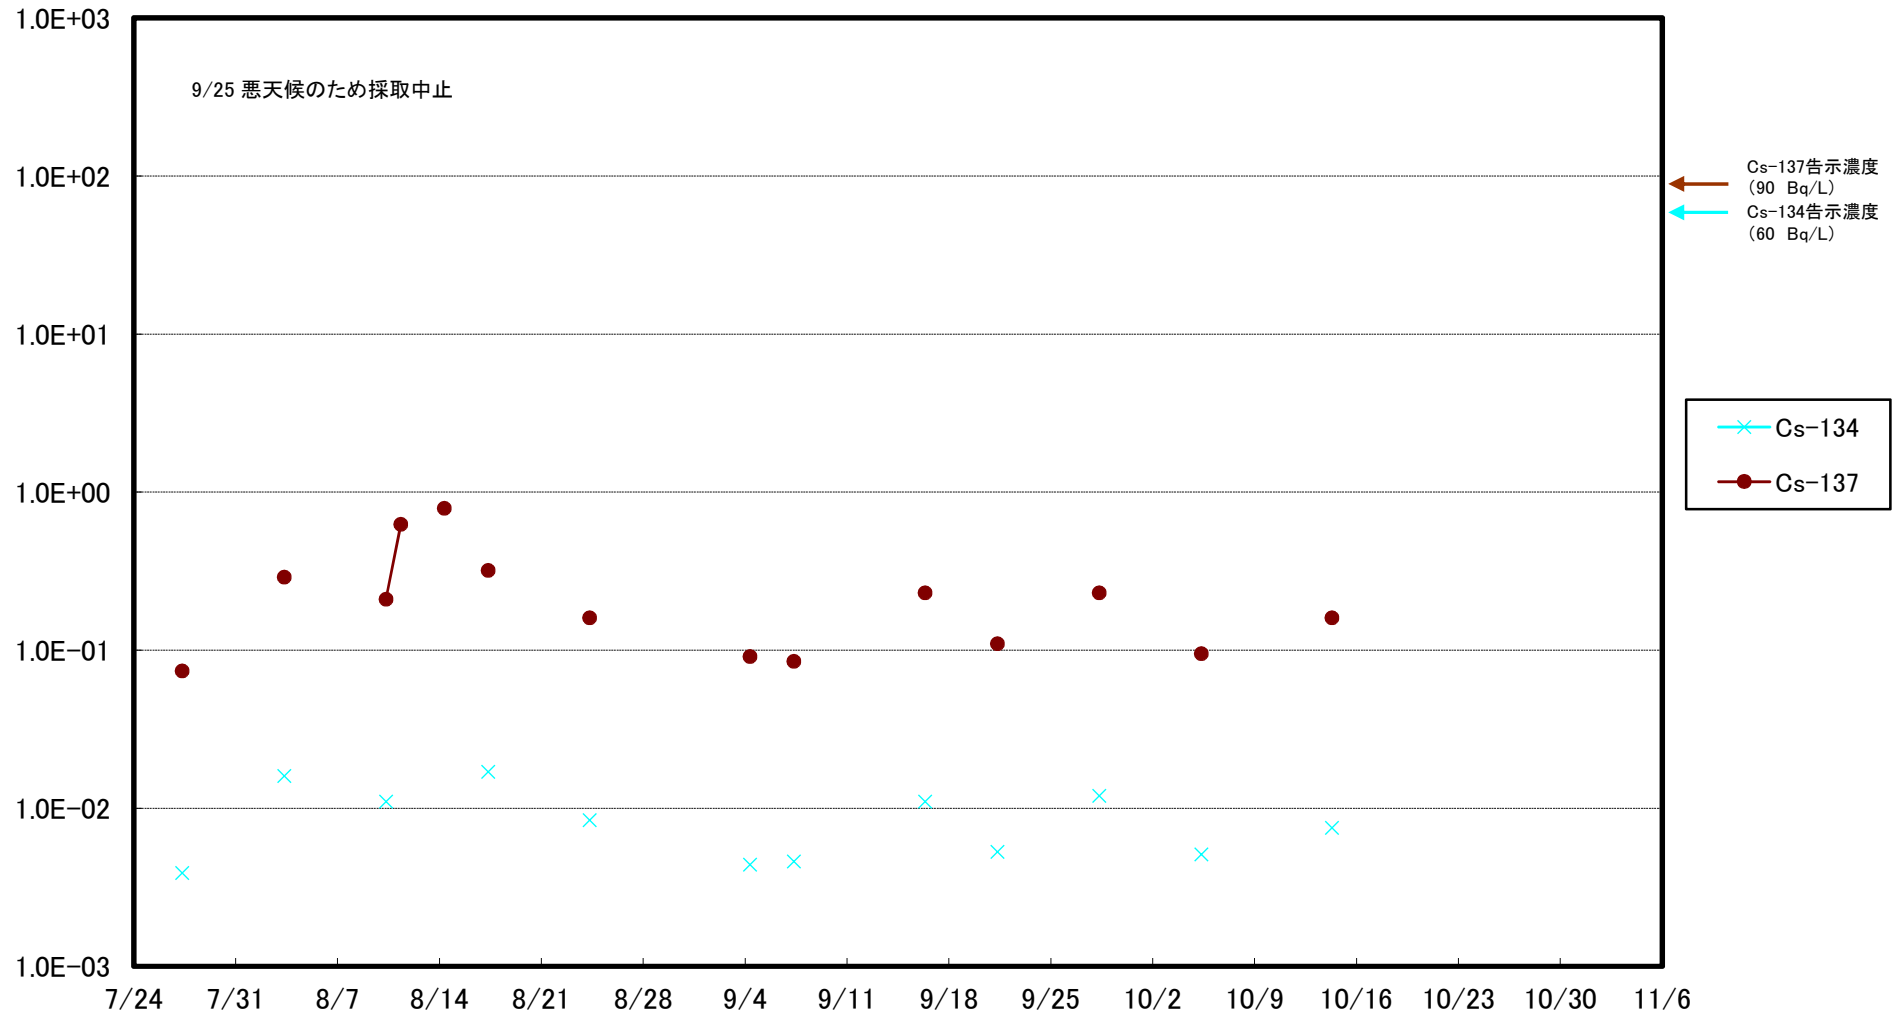

福島第一 5,6号機放水口北側(T-1) 海水放射能濃度(Bq/L)

福島第一 南放水口付近(T-2) 海水放射能濃度(Bq/L)

福島第一 物揚場前海水放射能濃度(Bq/L)

福島第一 1~4号機取水口内北側(東波除堤北側)海水放射能濃度(Bq/L)

福島第一 1~4号機取水口内南側(遮水壁前)海水放射能濃度(Bq/L)

福島第一 6号機取水口前海水放射能濃度(Bq/L)

福島第一 港湾口海水放射能濃度(Bq/L)