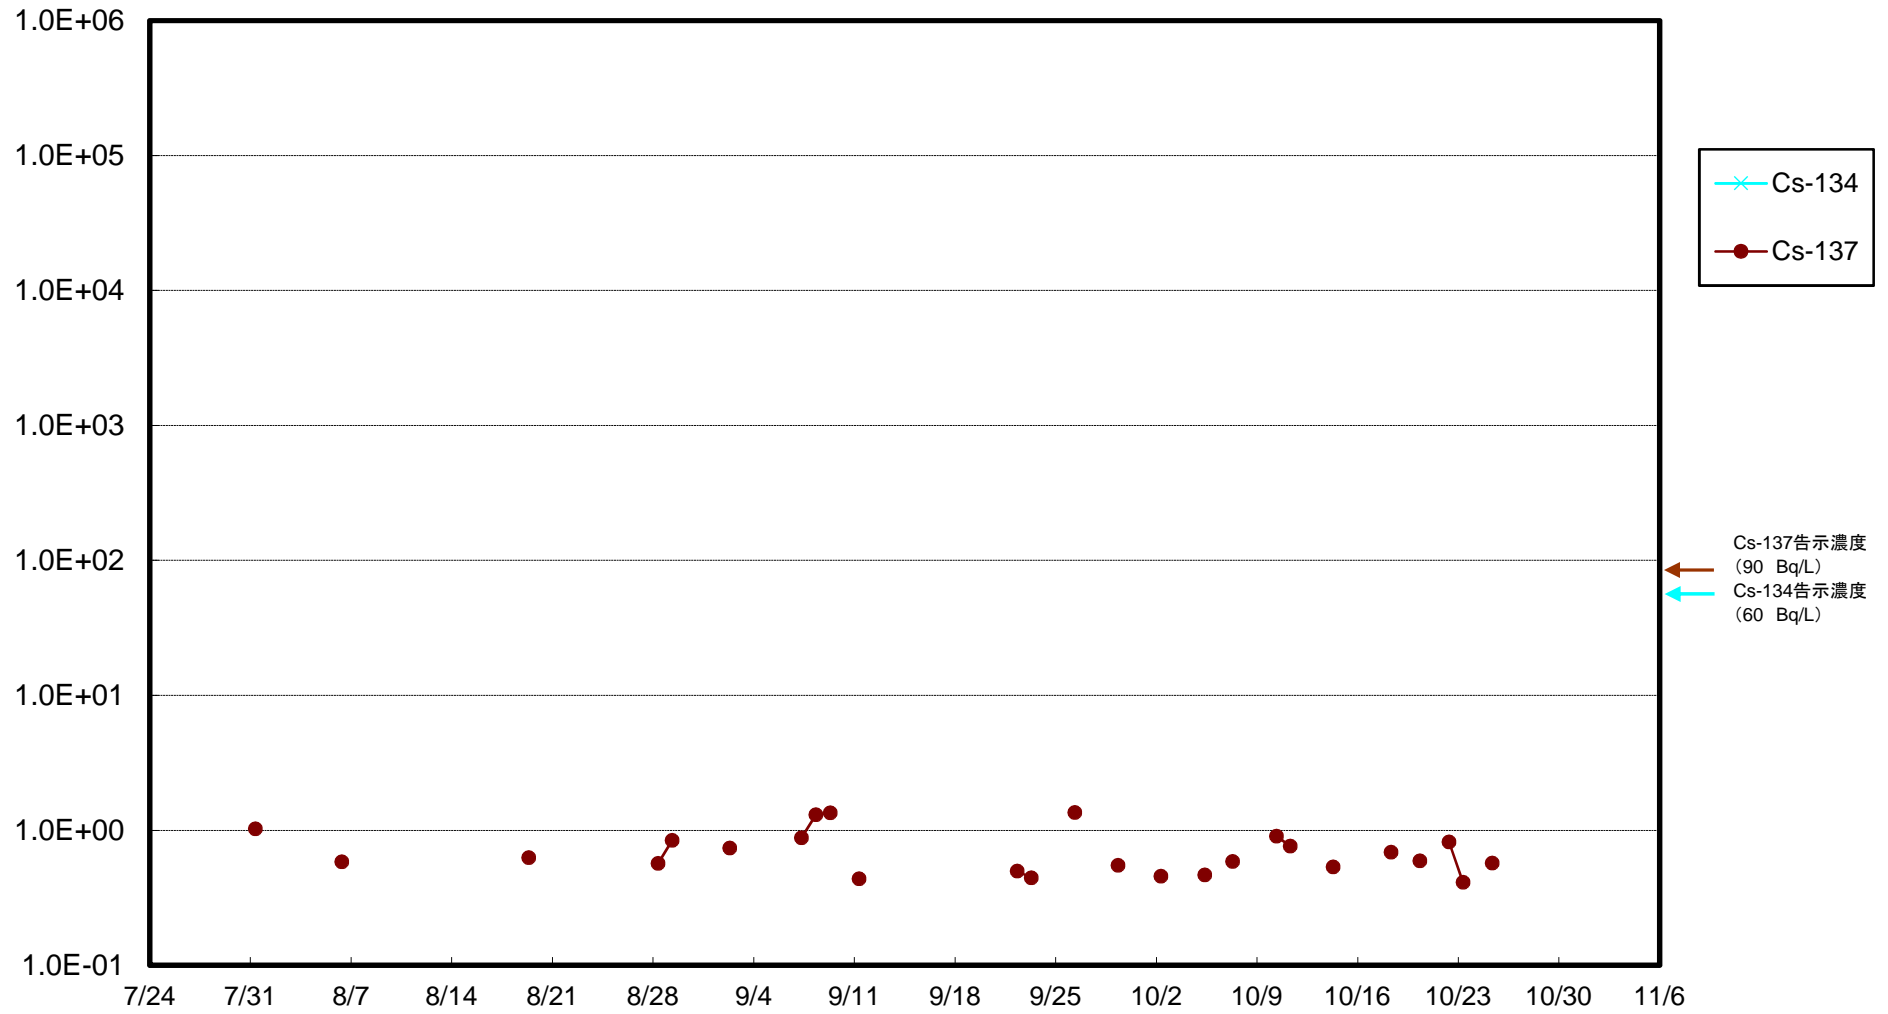

福島第一 5,6号機放水口北側(T-1) 海水放射能濃度(Bq/L)

福島第一 南放水口付近(T-2) 海水放射能濃度(Bq/L)

福島第一 物揚場前海水放射能濃度(Bq/L)

福島第一 1~4号機取水口内北側(東波除堤北側)海水放射能濃度(Bq/L)

福島第一 1~4号機取水口内南側(遮水壁前)海水放射能濃度(Bq/L)

福島第一 6号機取水口前海水放射能濃度(Bq/L)

福島第一 港湾口海水放射能濃度(Bq/L)