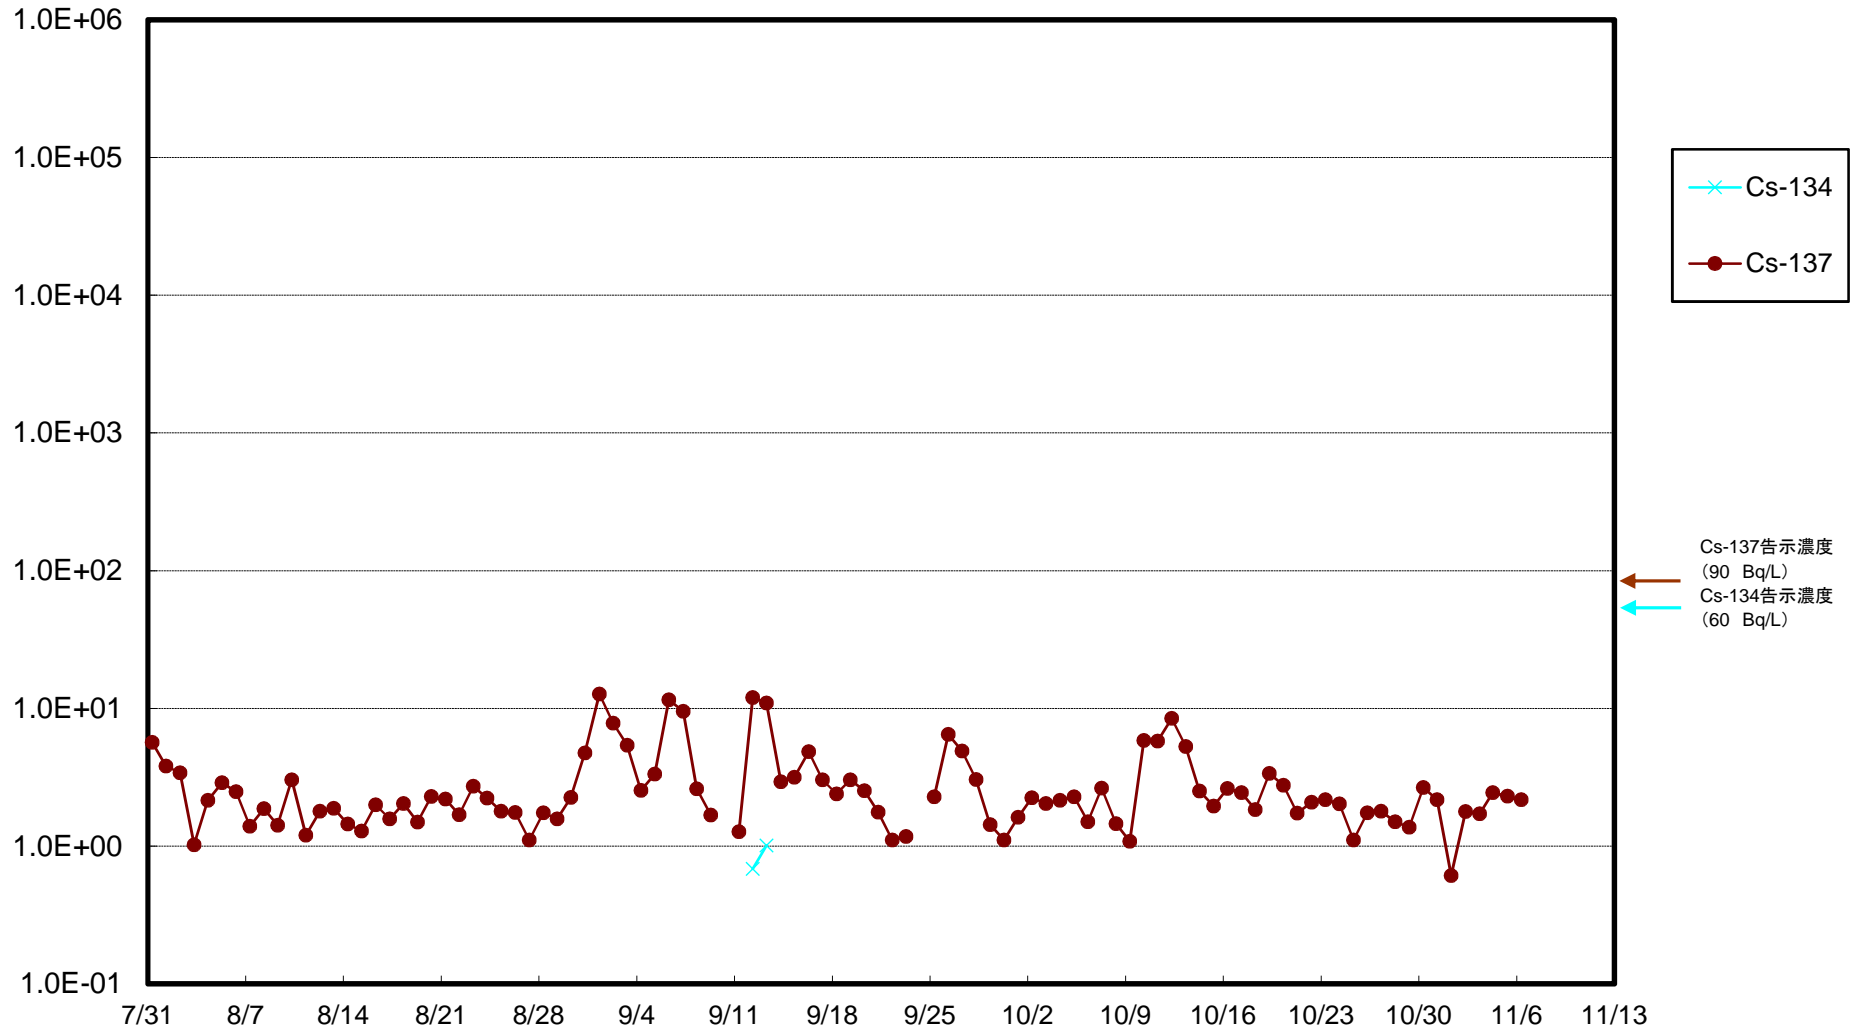

福島第一 5,6号機放水口北側(T-1) 海水放射能濃度(Bq/L)

福島第一 南放水口付近(T-2) 海水放射能濃度(Bq/L)

福島第一 物揚場前海水放射能濃度(Bq/L)

福島第一 1~4号機取水口内北側(東波除堤北側)海水放射能濃度(Bq/L)

福島第一 1~4号機取水口内南側(遮水壁前)海水放射能濃度(Bq/L)

福島第一 6号機取水口前海水放射能濃度(Bq/L)

福島第一 港湾口海水放射能濃度 (Bq/L)