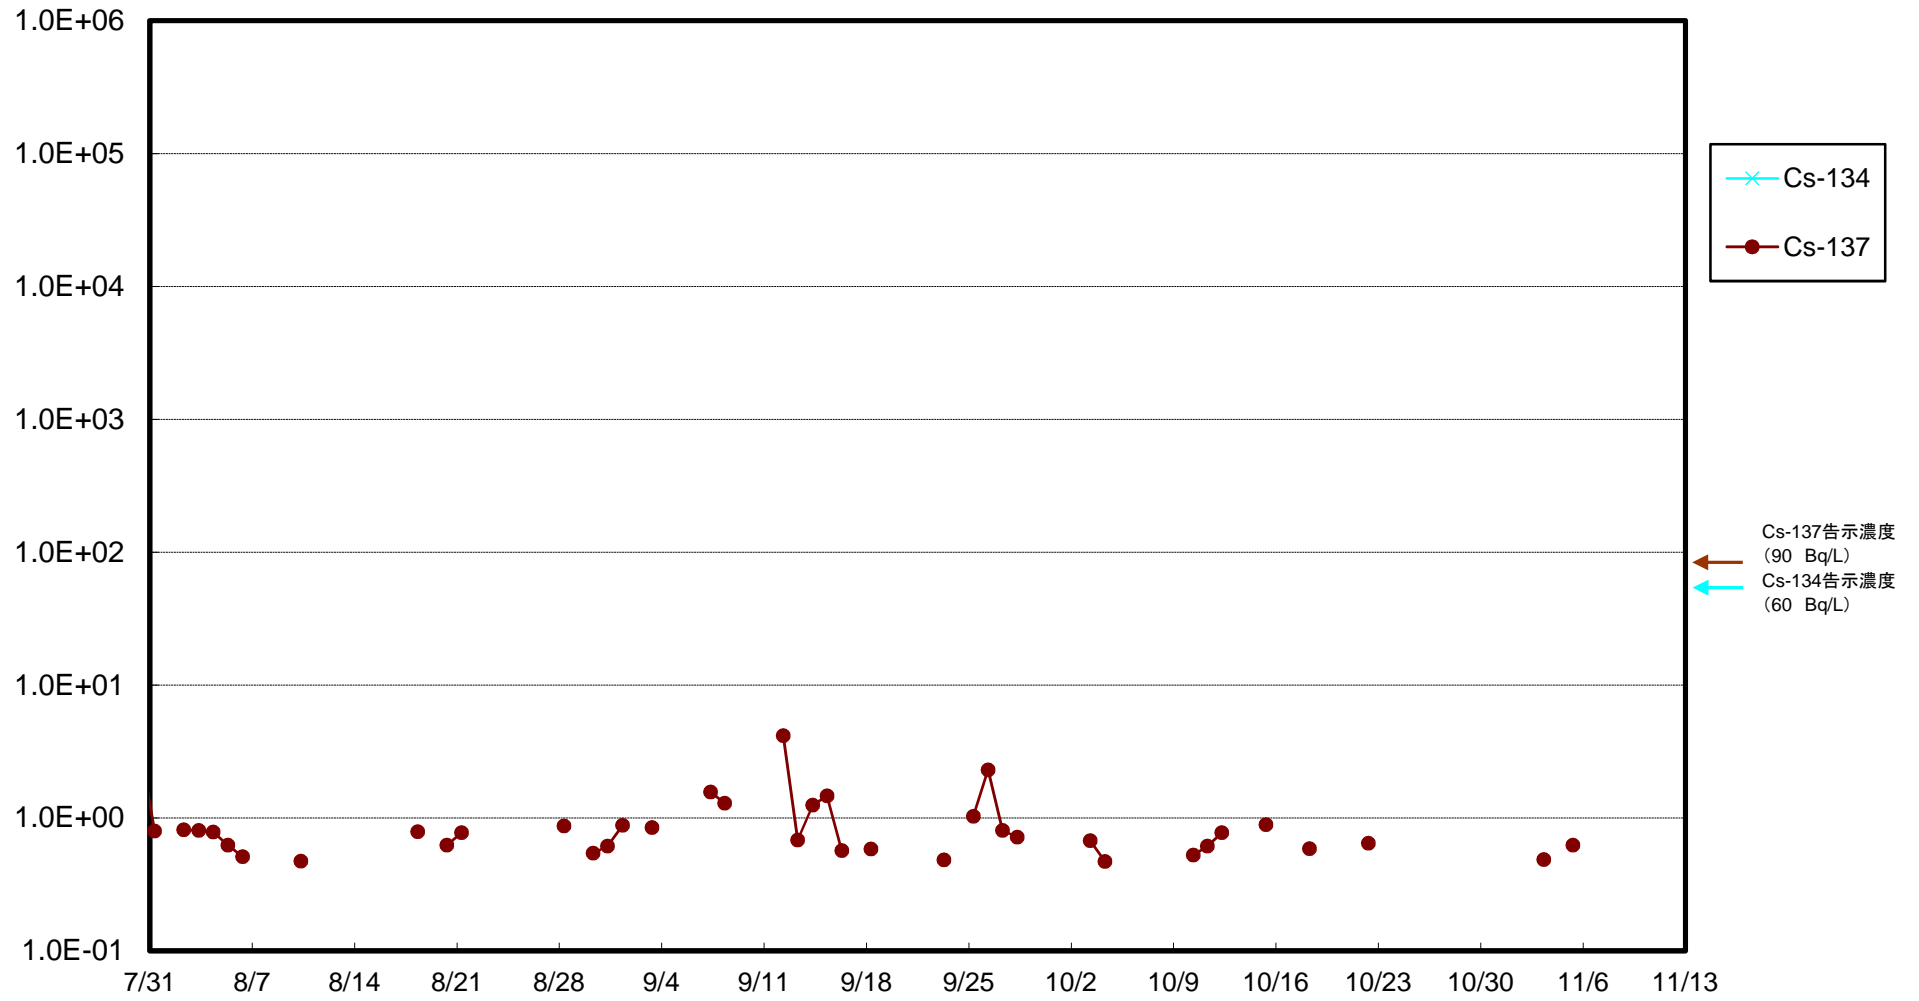

福島第一 5,6号機放水口北側(T-1) 海水放射能濃度(Bq/L)

福島第一 南放水口付近(T-2) 海水放射能濃度(Bq/L)

福島第一 物揚場前海水放射能濃度(Bq/L)

福島第一 1~4号機取水口内北側(東波除堤北側)海水放射能濃度(Bq/L)

福島第一 1~4号機取水口内南側(遮水壁前)海水放射能濃度(Bq/L)

福島第一 6号機取水口前海水放射能濃度(Bq/L)

福島第一 港湾口海水放射能濃度 (Bq/L)