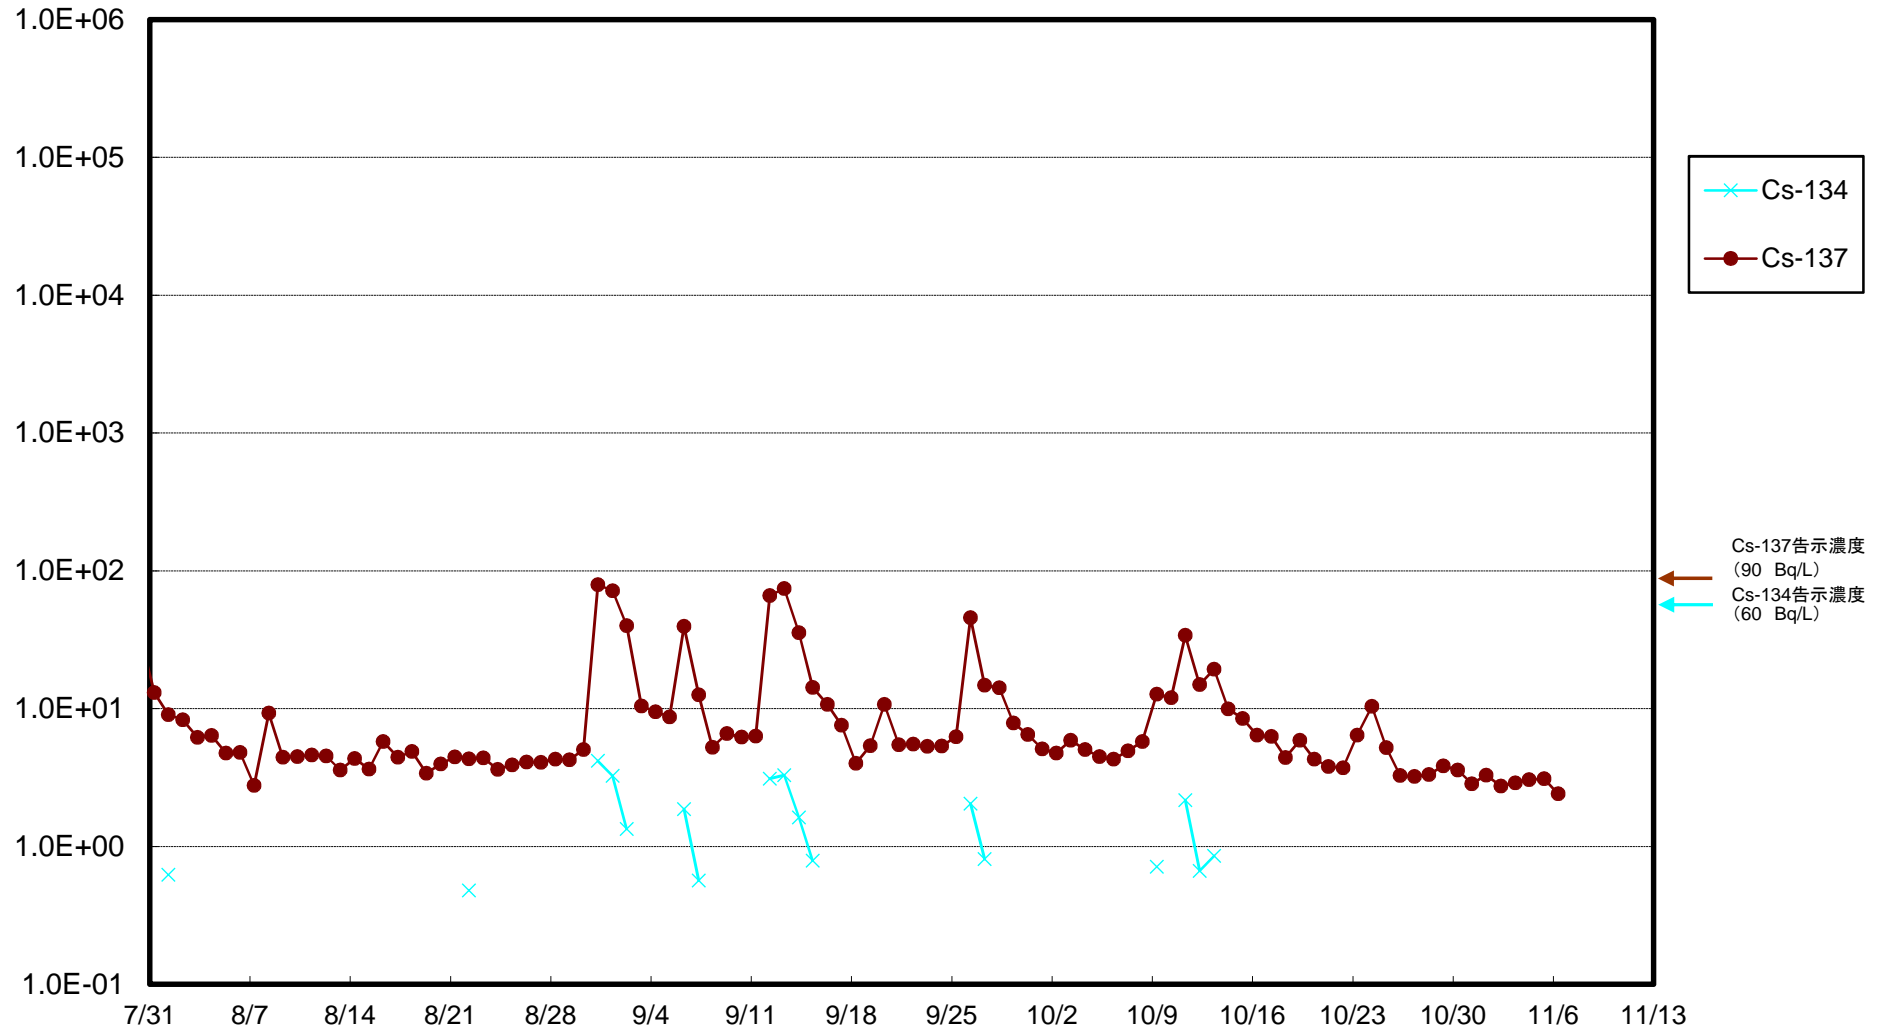

福島第一 5,6号機放水口北側(T-1) 海水放射能濃度(Bq/L)

福島第一 南放水口付近(T-2) 海水放射能濃度(Bq/L)

福島第一 物揚場前海水放射能濃度(Bq/L)

福島第一 1~4号機取水口内北側(東波除堤北側)海水放射能濃度(Bq/L)

福島第一 1~4号機取水口内南側(遮水壁前)海水放射能濃度(Bq/L)

福島第一 6号機取水口前海水放射能濃度(Bq/L)

福島第一 港湾口海水放射能濃度 (Bq/L)