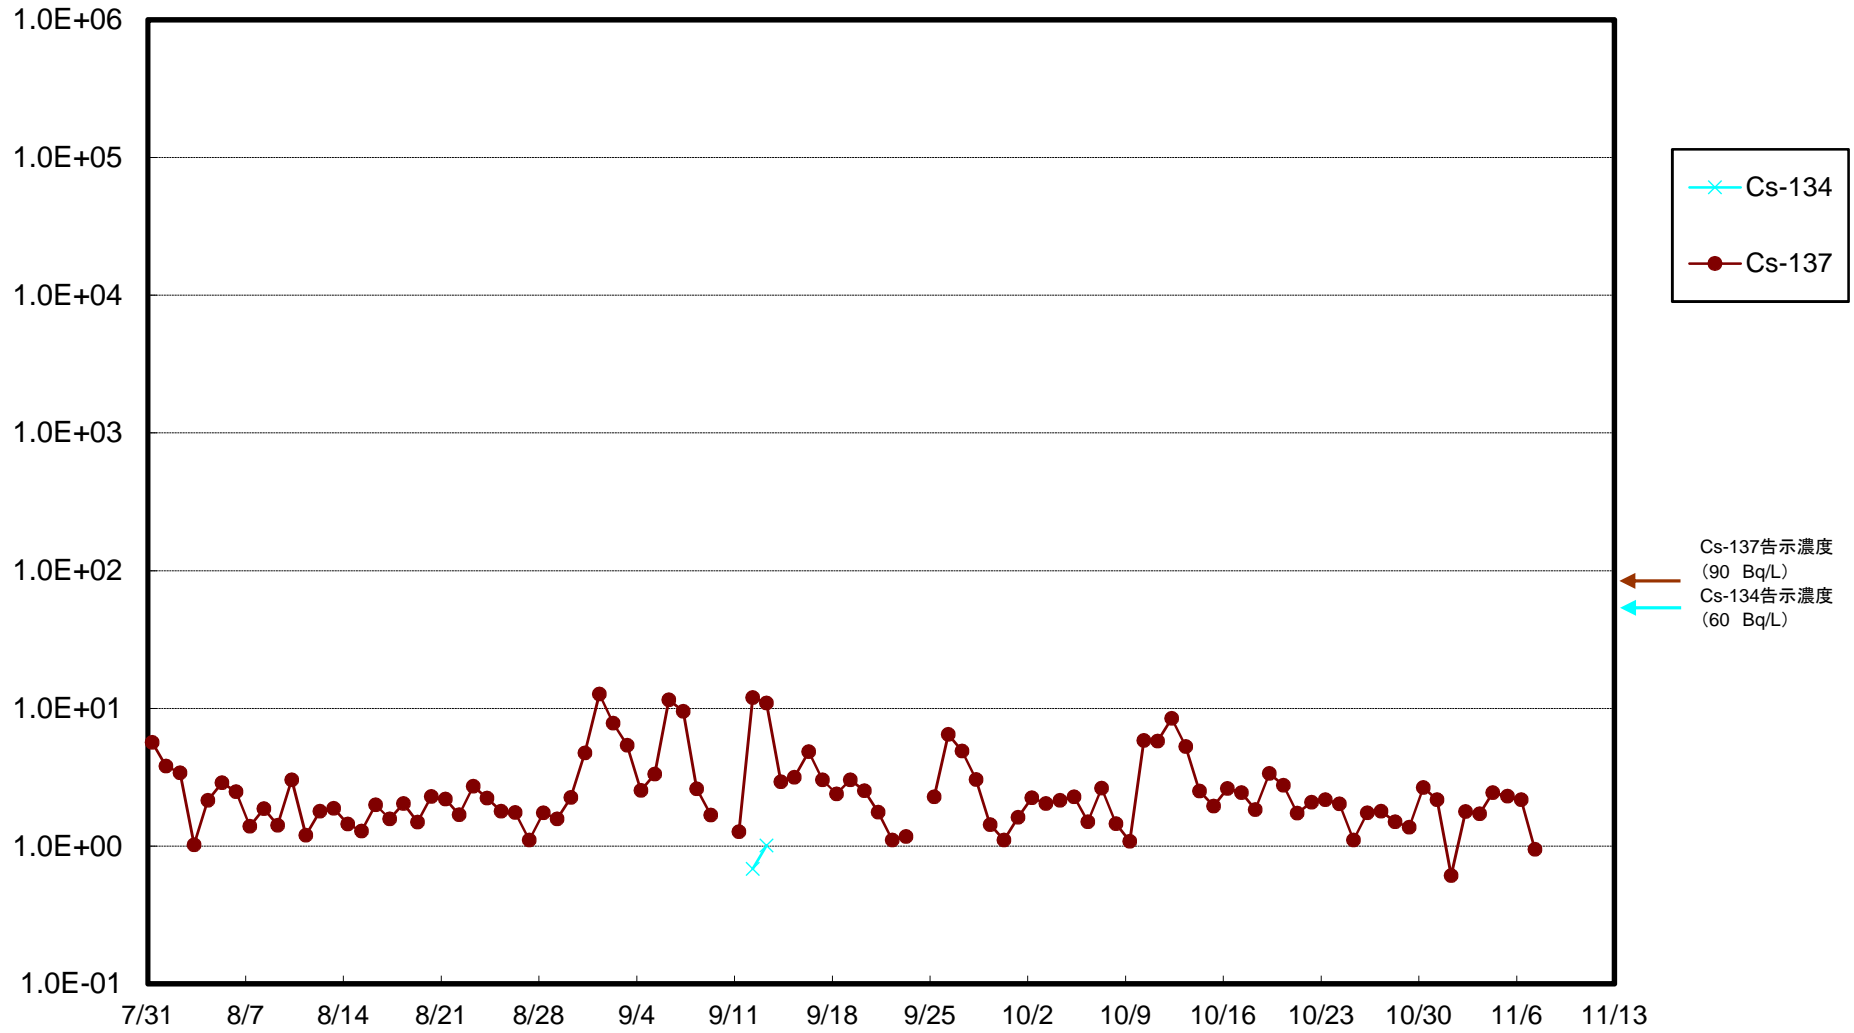

福島第一 5,6号機放水口北側(T-1) 海水放射能濃度(Bq/L)

福島第一 南放水口付近(T-2) 海水放射能濃度(Bq/L)

福島第一 物揚場前海水放射能濃度(Bq/L)

福島第一 1~4号機取水口内北側(東波除堤北側)海水放射能濃度(Bq/L)

福島第一 1~4号機取水口内南側(遮水壁前)海水放射能濃度(Bq/L)

福島第一 6号機取水口前海水放射能濃度(Bq/L)

### 福島第一 港湾口海水放射能濃度 (Bq/L)