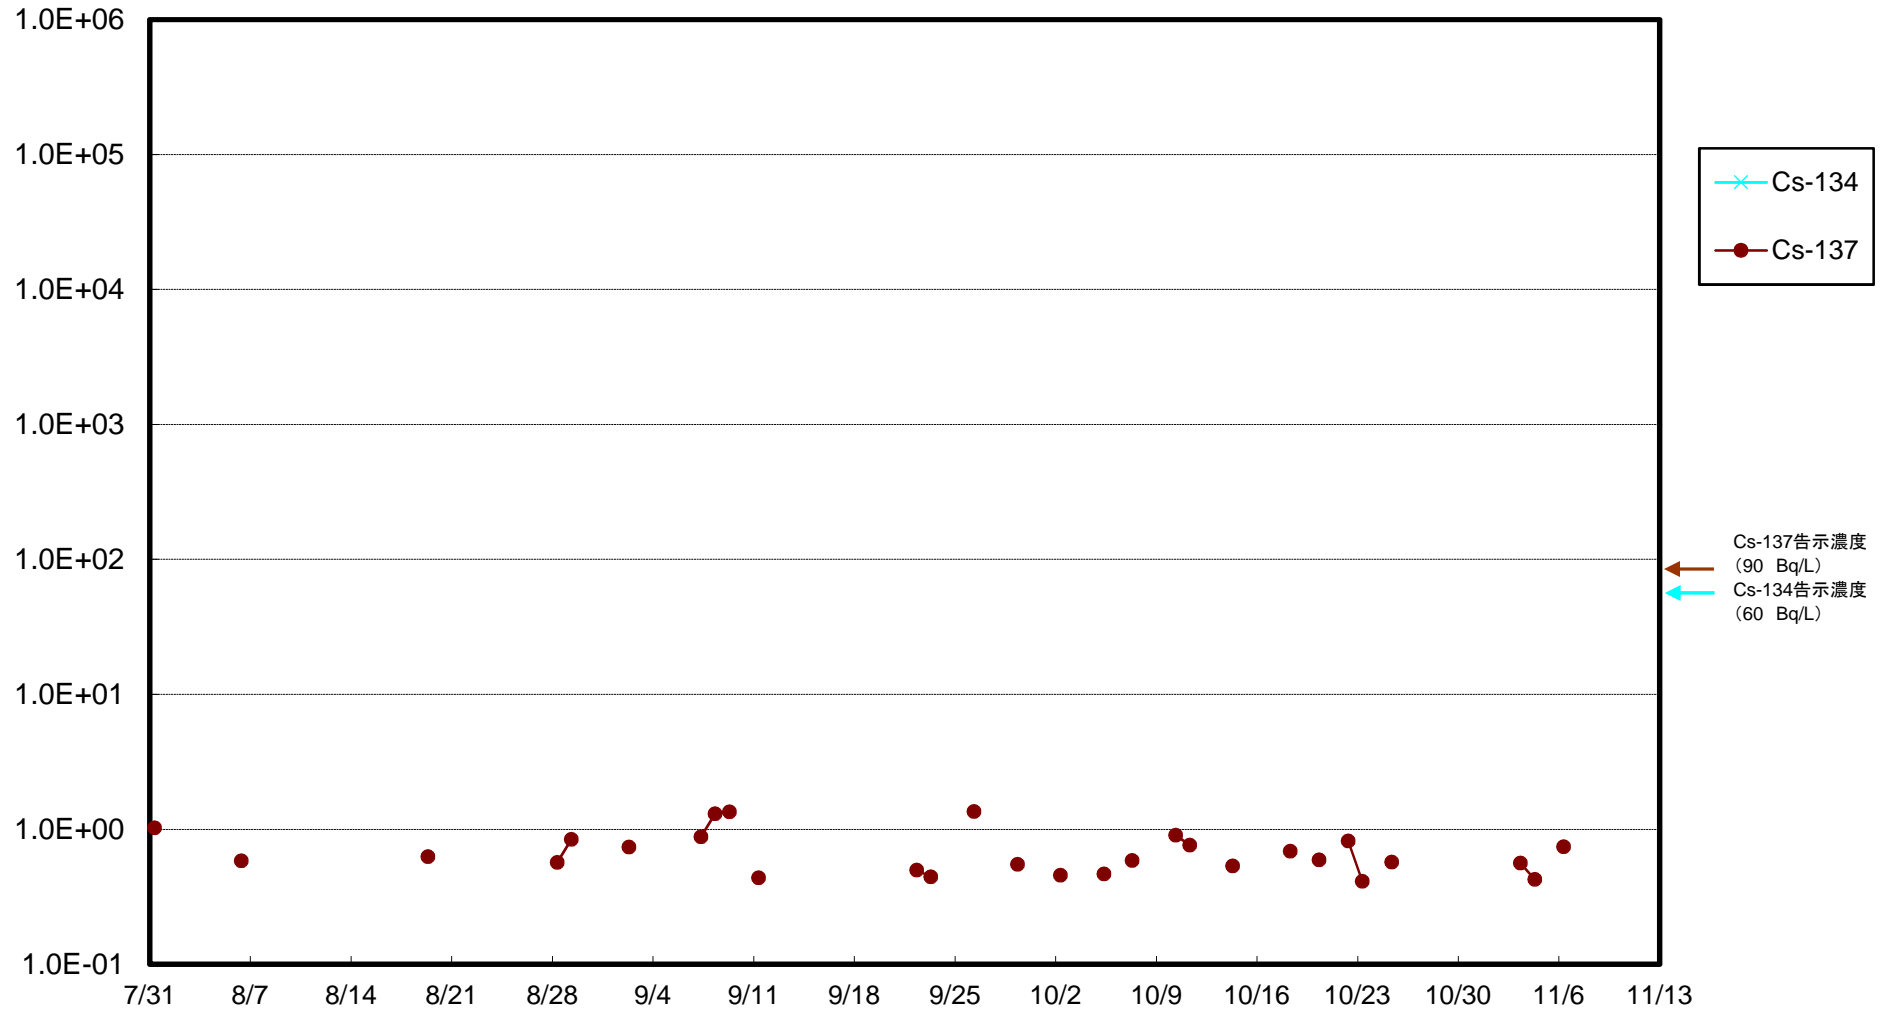

福島第一 5,6号機放水口北側(T-1) 海水放射能濃度(Bq/L)

福島第一 南放水口付近(T-2) 海水放射能濃度(Bq/L)

福島第一 物揚場前海水放射能濃度(Bq/L)

福島第一 1~4号機取水口内北側(東波除堤北側)海水放射能濃度(Bq/L)

福島第一 1~4号機取水口内南側(遮水壁前)海水放射能濃度(Bq/L)

福島第一 6号機取水口前海水放射能濃度(Bq/L)

### 福島第一 港湾口海水放射能濃度 (Bq/L)