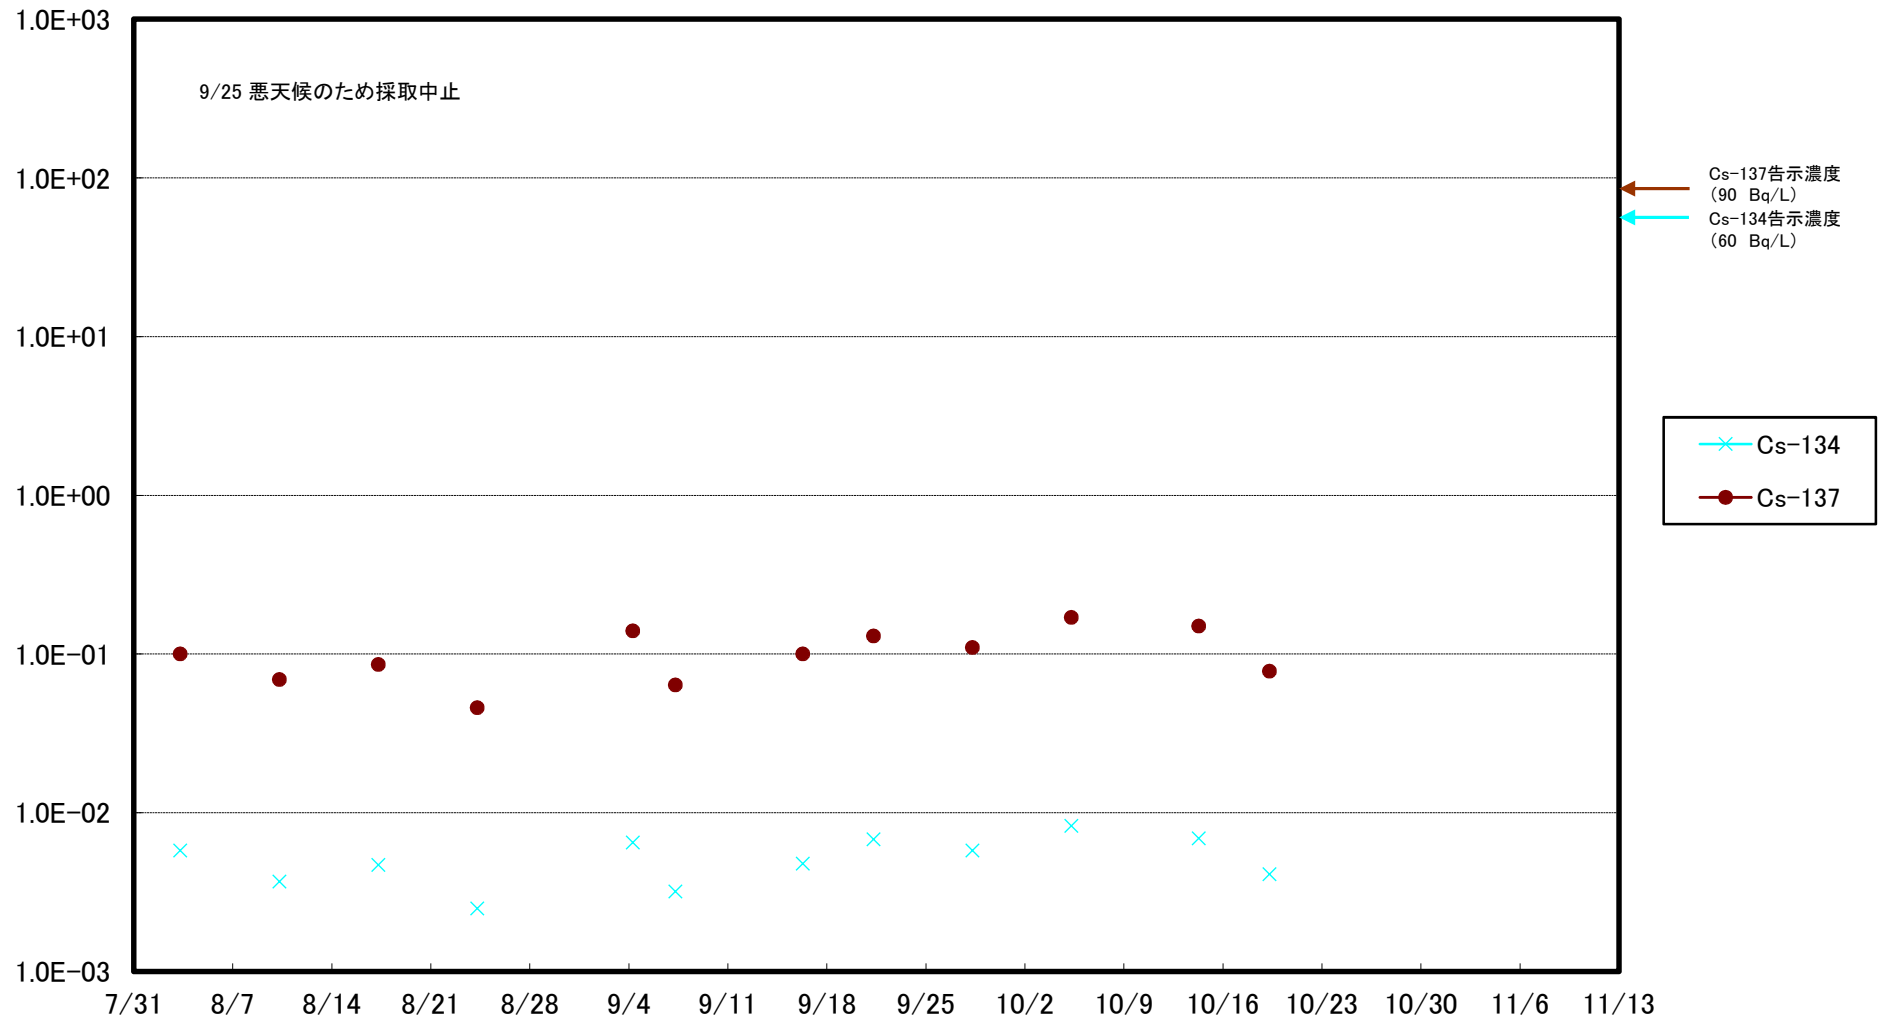

福島第一 5,6号機放水口北側(T-1) 海水放射能濃度(Bq/L)

福島第一 南放水口付近(T-2) 海水放射能濃度(Bq/L)

福島第一 物揚場前海水放射能濃度(Bq/L)

福島第一 1~4号機取水口内北側(東波除堤北側)海水放射能濃度(Bq/L)

福島第一 1~4号機取水口内南側(遮水壁前)海水放射能濃度(Bq/L)

福島第一 6号機取水口前海水放射能濃度(Bq/L)

### 福島第一 港湾口海水放射能濃度 (Bq/L)