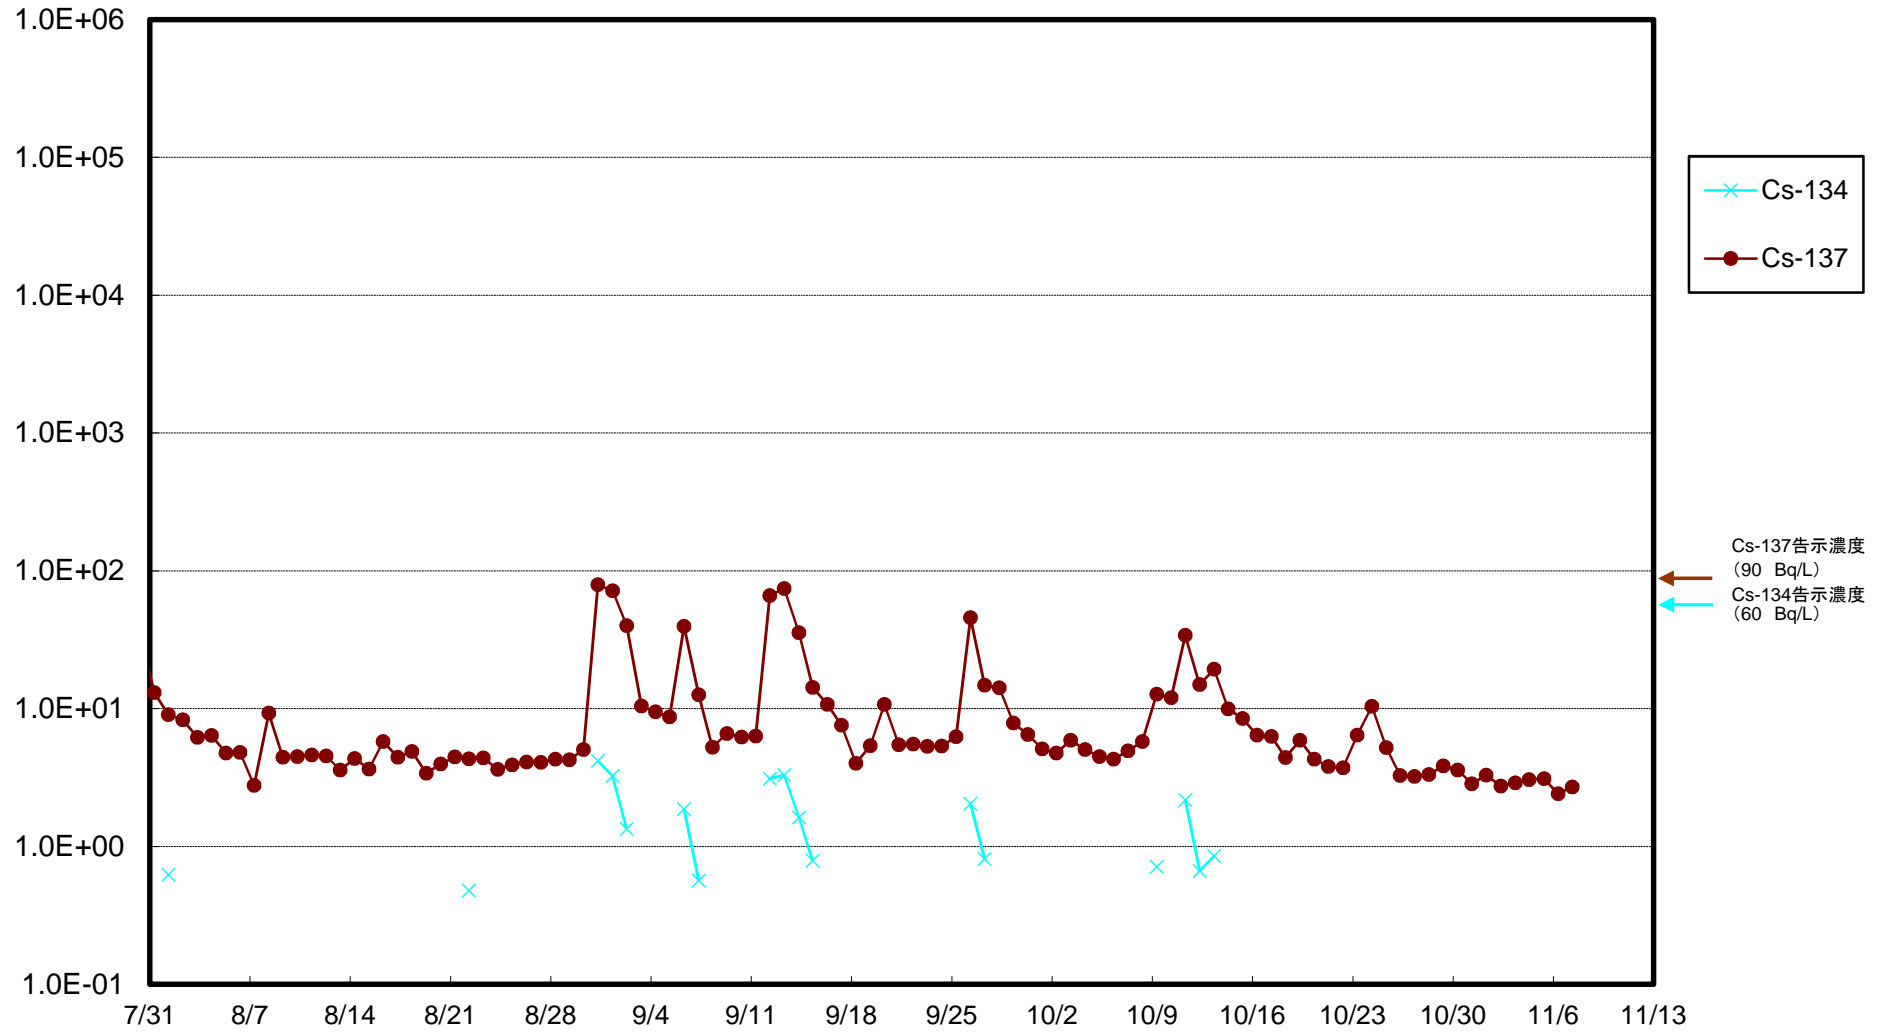

福島第一 5,6号機放水口北側(T-1) 海水放射能濃度(Bq/L)

福島第一 南放水口付近(T-2) 海水放射能濃度(Bq/L)

福島第一 物揚場前海水放射能濃度(Bq/L)

福島第一 1~4号機取水口内北側(東波除堤北側)海水放射能濃度(Bq/L)

福島第一 1~4号機取水口内南側(遮水壁前)海水放射能濃度(Bq/L)

福島第一 6号機取水口前海水放射能濃度(Bq/L)

### 福島第一 港湾口海水放射能濃度 (Bq/L)