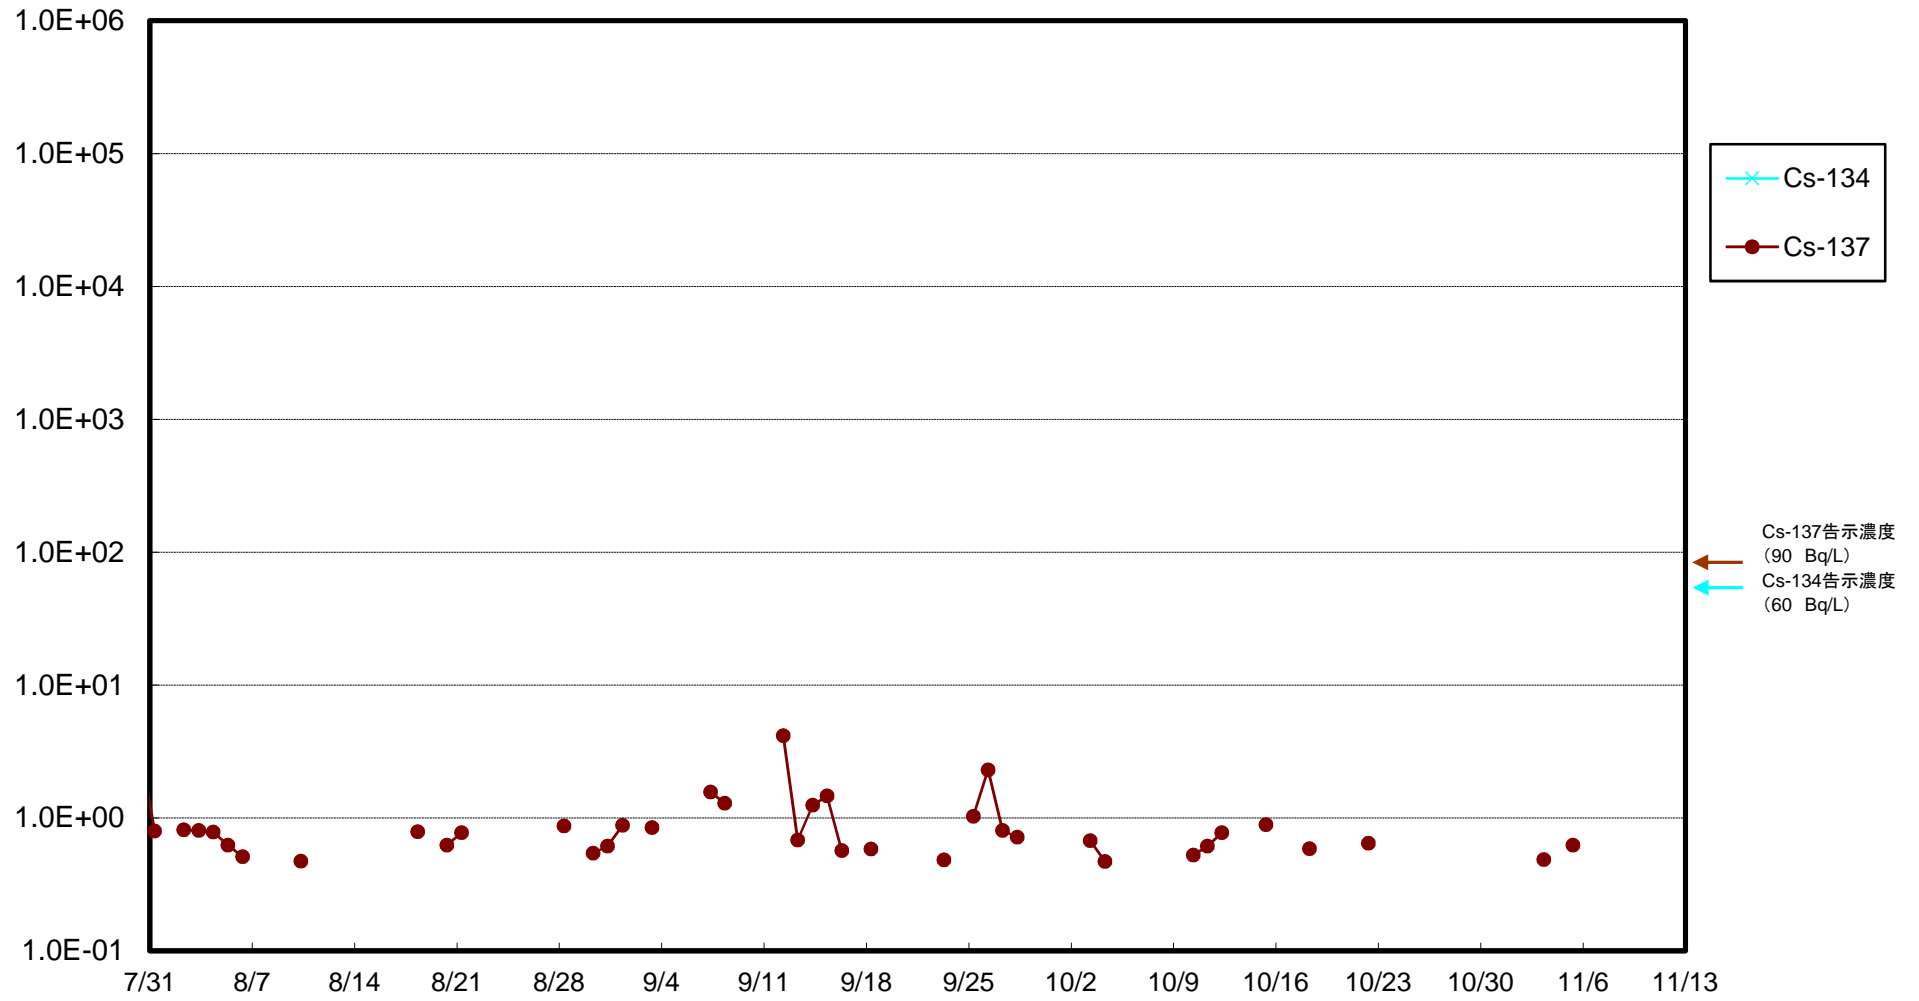

福島第一 5,6号機放水口北側(T-1) 海水放射能濃度(Bq/L)

福島第一 南放水口付近(T-2) 海水放射能濃度(Bq/L)

福島第一 物揚場前海水放射能濃度(Bq/L)

福島第一 1~4号機取水口内北側(東波除堤北側)海水放射能濃度(Bq/L)

福島第一 1~4号機取水口内南側(遮水壁前)海水放射能濃度(Bq/L)

福島第一 6号機取水口前海水放射能濃度(Bq/L)

### 福島第一 港湾口海水放射能濃度 (Bq/L)