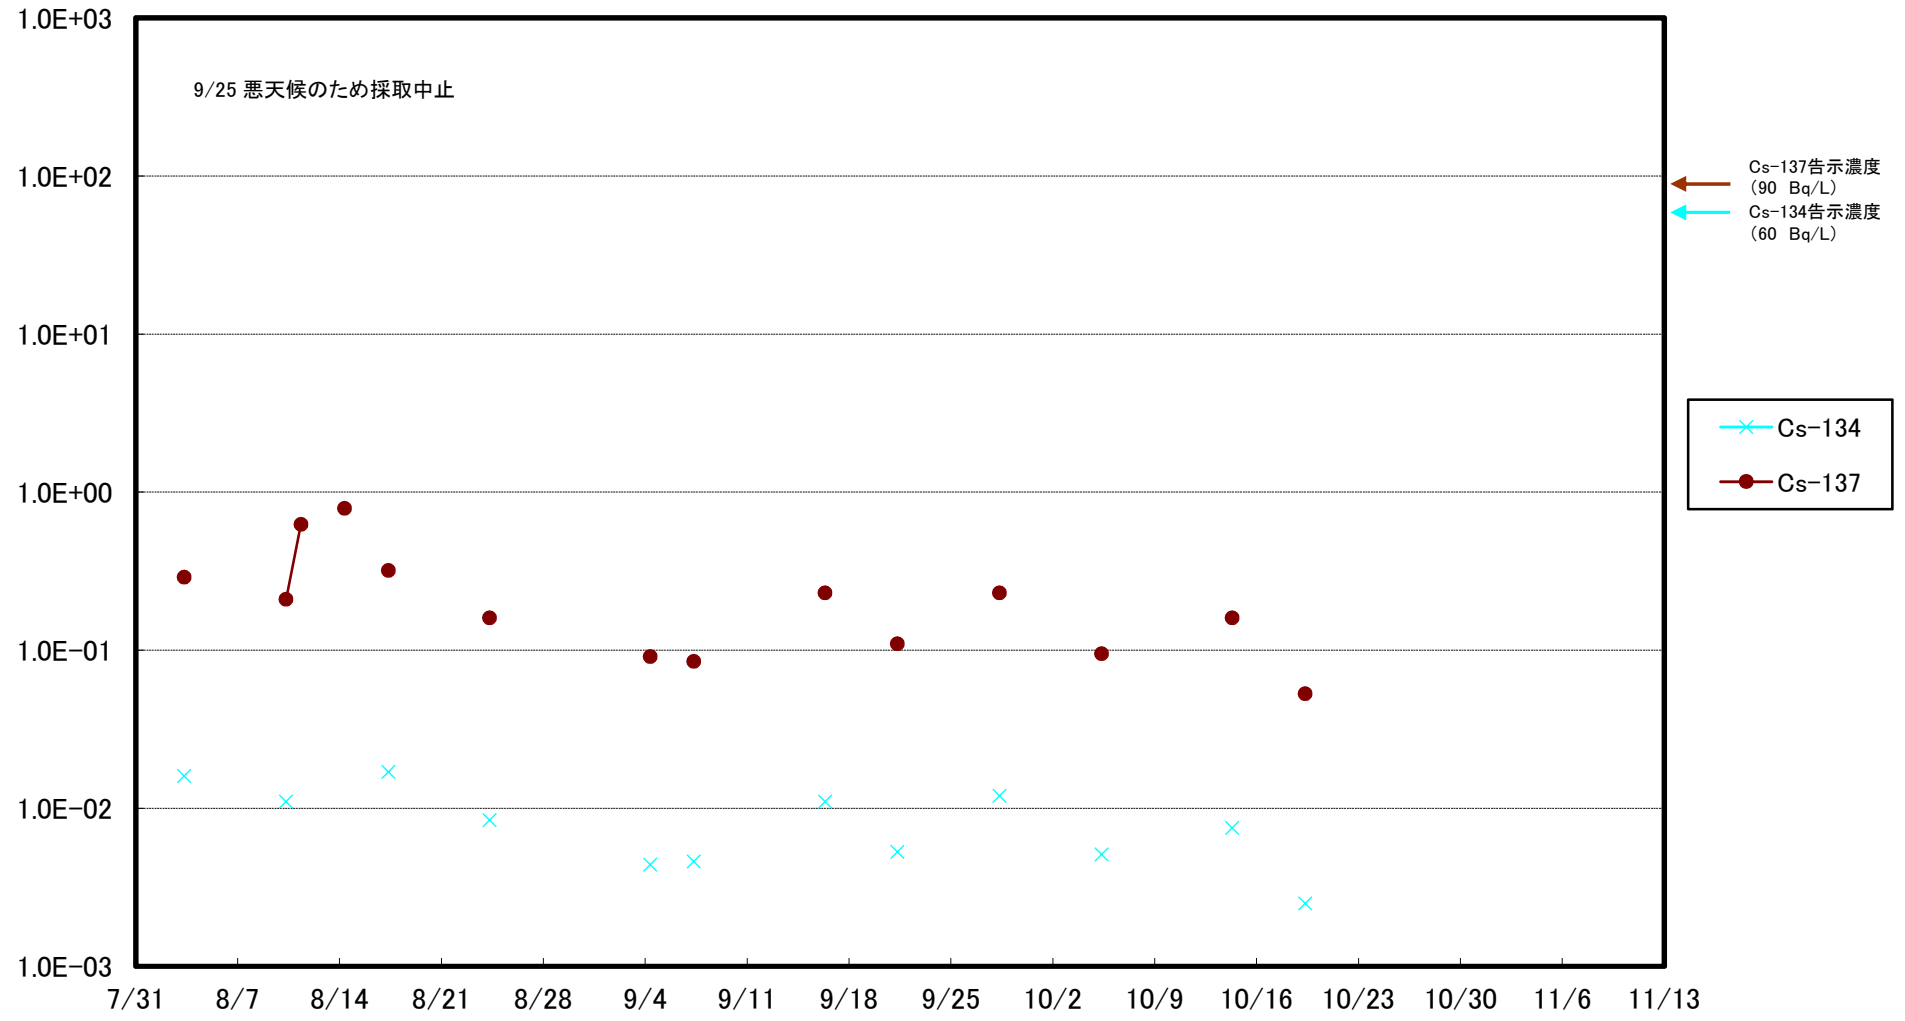

福島第一 5,6号機放水口北側(T-1) 海水放射能濃度(Bq/L)

福島第一 南放水口付近(T-2) 海水放射能濃度(Bq/L)

福島第一 物揚場前海水放射能濃度(Bq/L)

福島第一 1~4号機取水口内北側(東波除堤北側)海水放射能濃度(Bq/L)

福島第一 1~4号機取水口内南側(遮水壁前)海水放射能濃度(Bq/L)

福島第一 6号機取水口前海水放射能濃度(Bq/L)

### 福島第一 港湾口海水放射能濃度 (Bq/L)