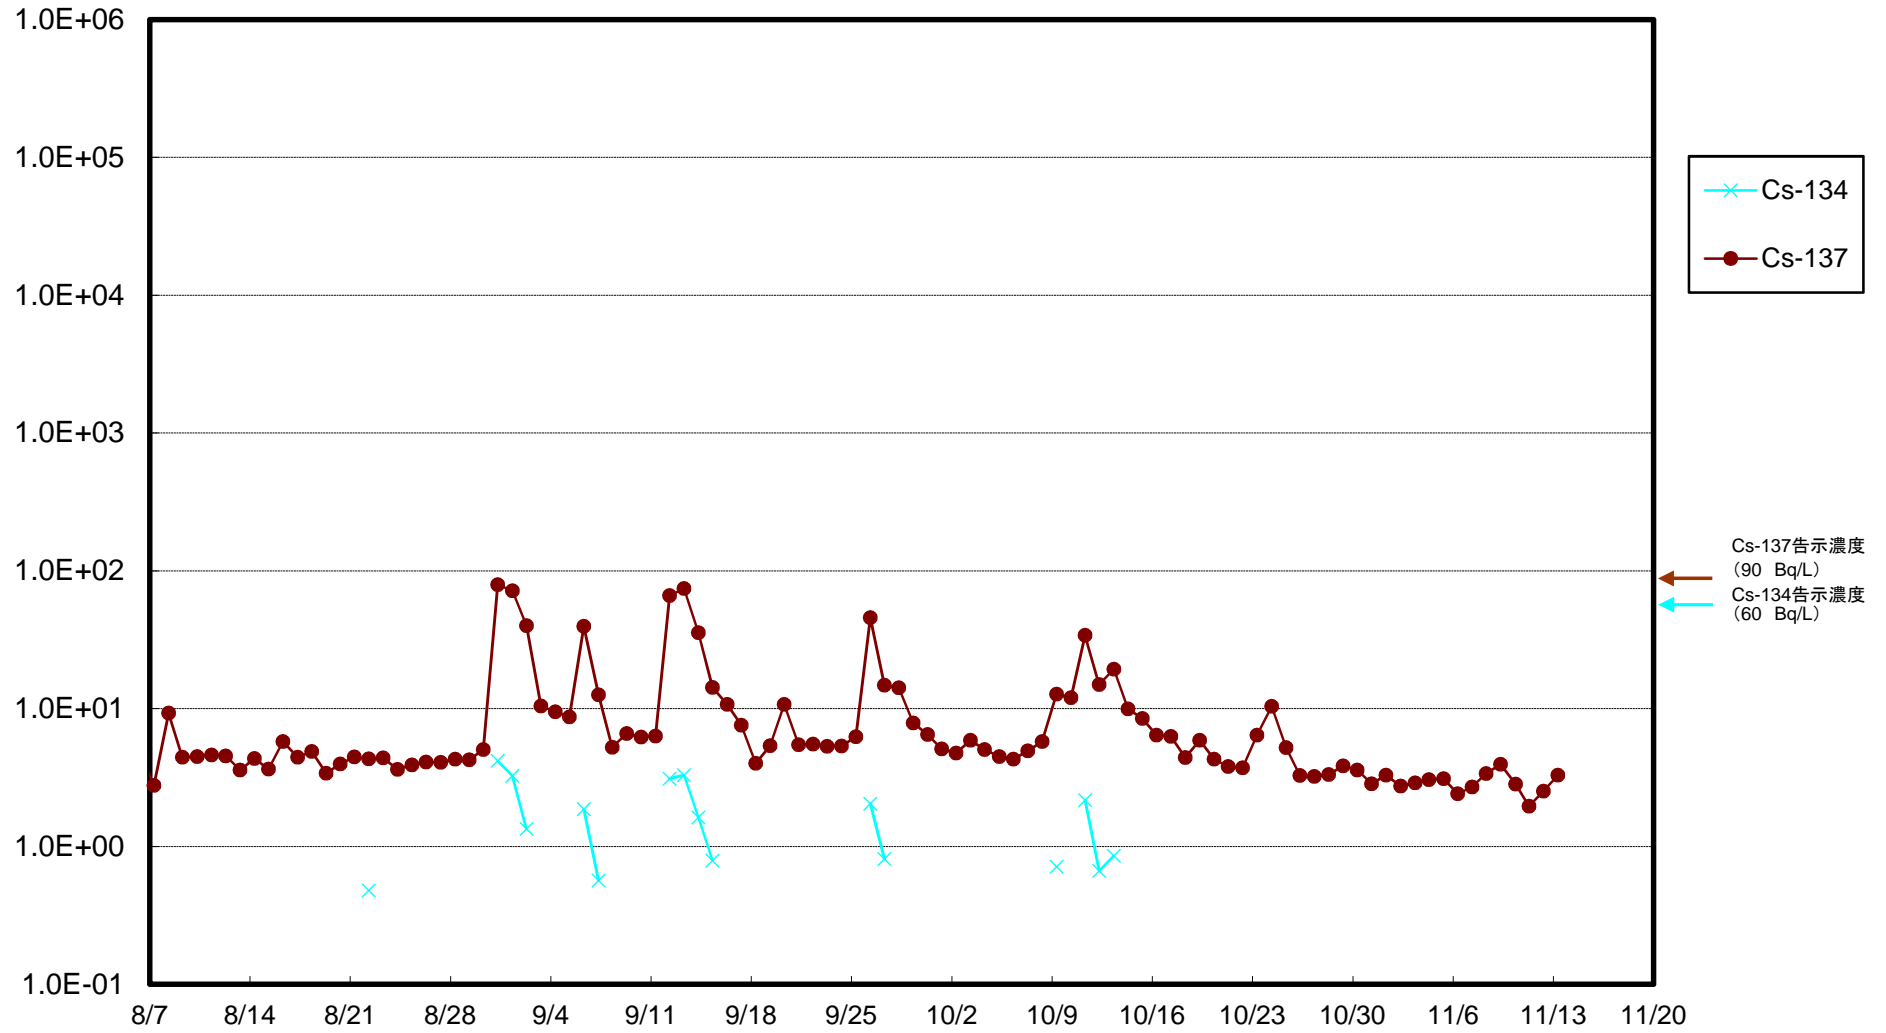

福島第一 5,6号機放水口北側(T-1) 海水放射能濃度(Bq/L)

福島第一 南放水口付近(T-2) 海水放射能濃度(Bq/L)

福島第一 物揚場前海水放射能濃度(Bq/L)

福島第一 1~4号機取水口内北側(東波除堤北側)海水放射能濃度(Bq/L)

福島第一 1~4号機取水口内南側(遮水壁前)海水放射能濃度(Bq/L)

福島第一 6号機取水口前海水放射能濃度(Bq/L)

福島第一 港湾口海水放射能濃度 (Bq/L)