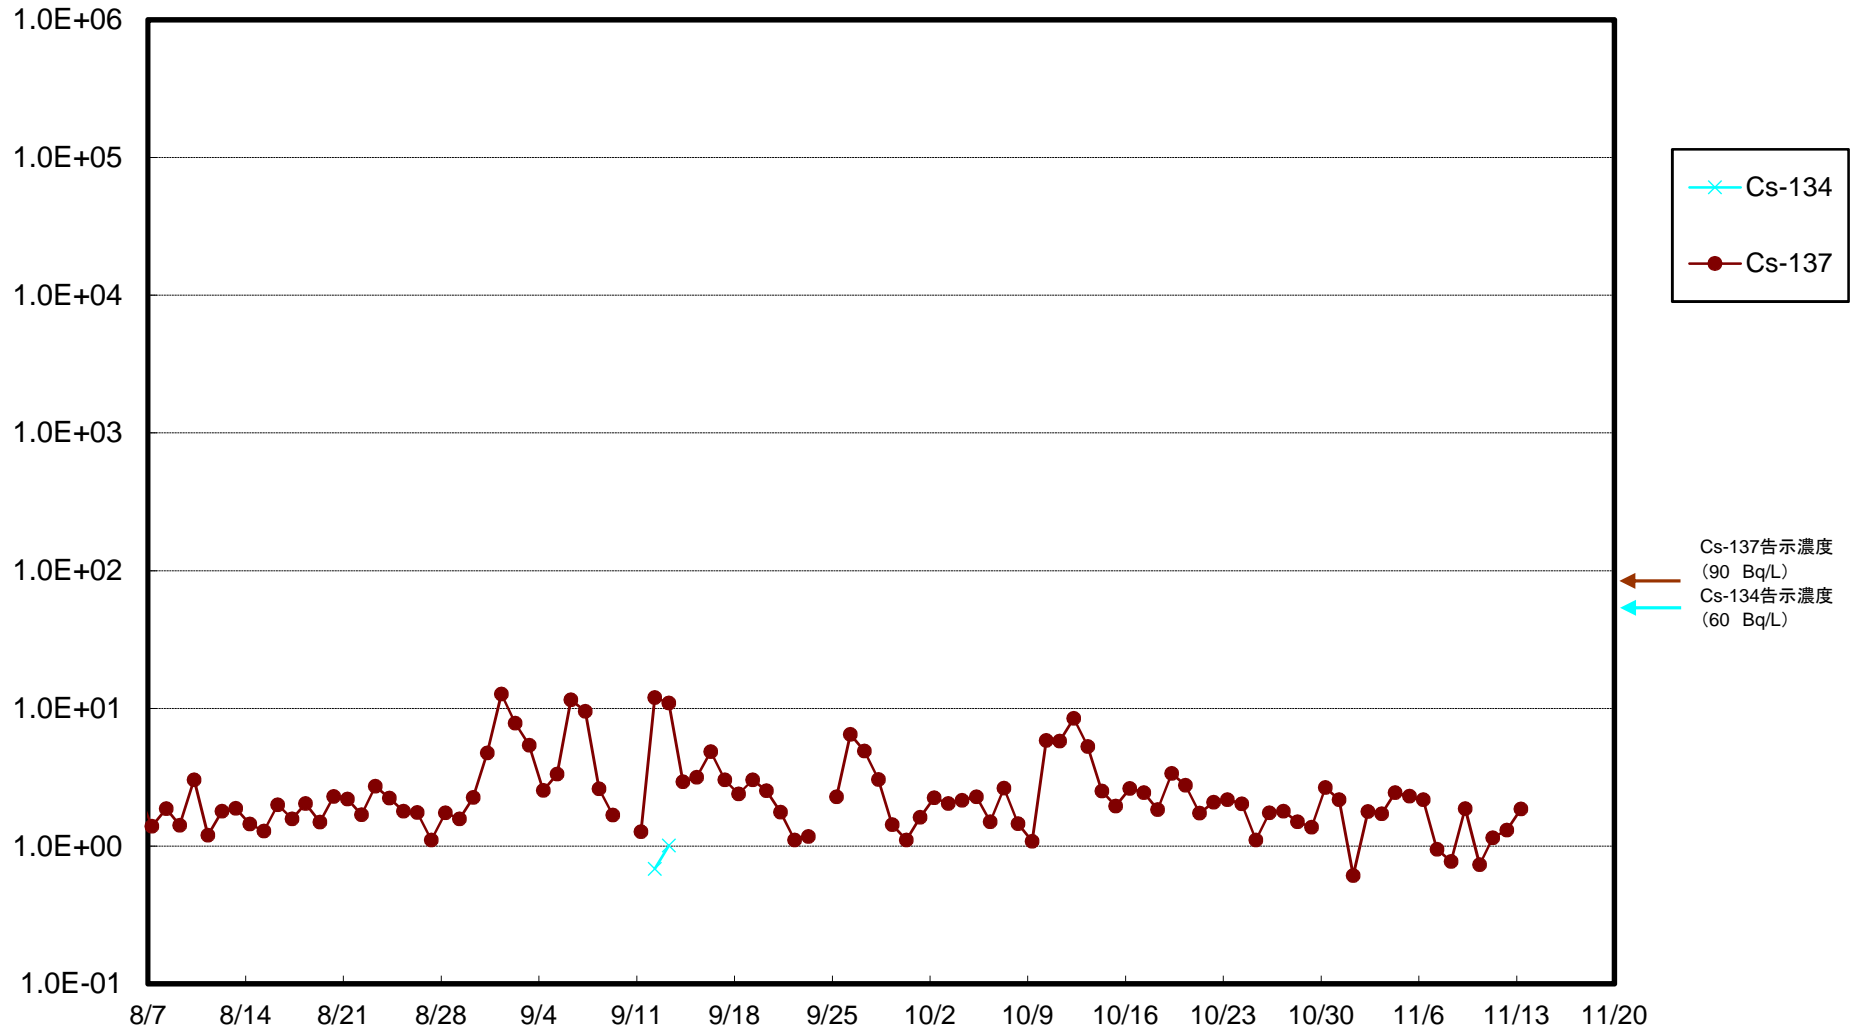

福島第一 5,6号機放水口北側(T-1) 海水放射能濃度(Bq/L)

福島第一 南放水口付近(T-2) 海水放射能濃度(Bq/L)

福島第一 物揚場前海水放射能濃度(Bq/L)

福島第一 1~4号機取水口内北側(東波除堤北側)海水放射能濃度(Bq/L)

福島第一 1~4号機取水口内南側(遮水壁前)海水放射能濃度(Bq/L)

福島第一 6号機取水口前海水放射能濃度(Bq/L)

福島第一 港湾口海水放射能濃度 (Bq/L)