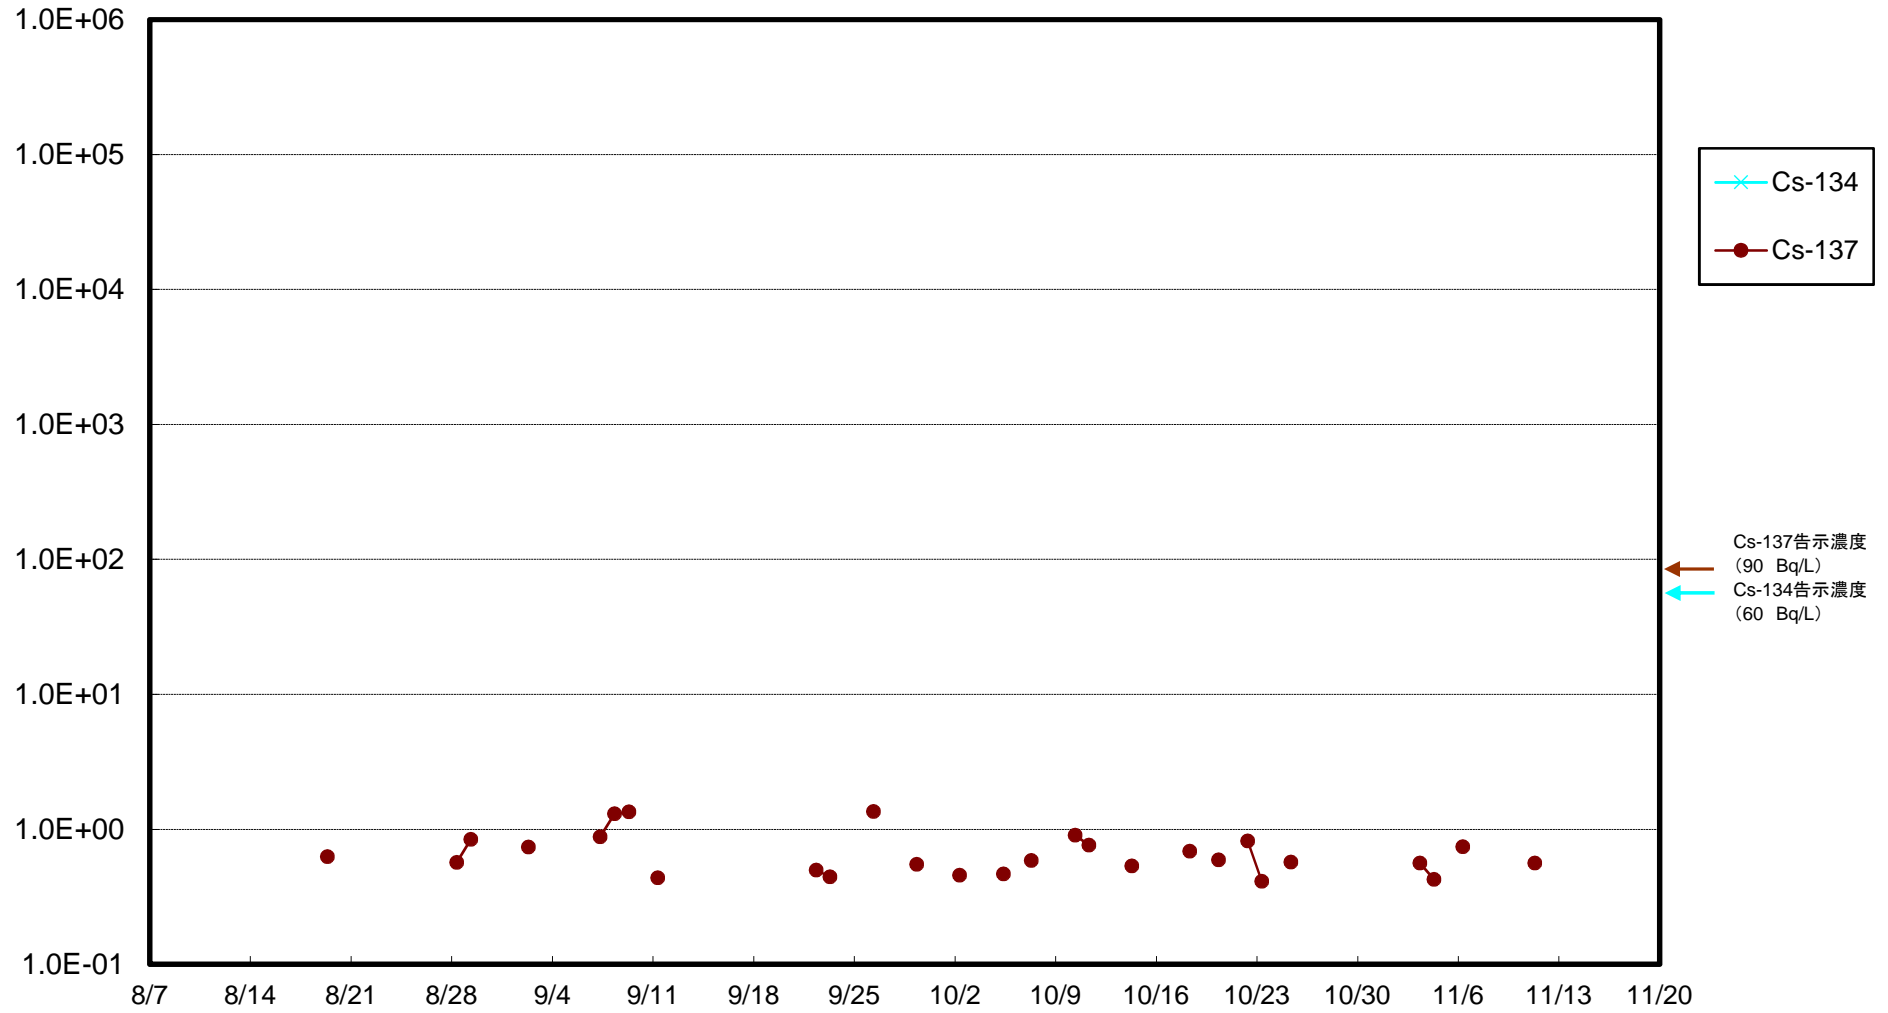

福島第一 5,6号機放水口北側(T-1) 海水放射能濃度(Bq/L)

福島第一 南放水口付近(T-2) 海水放射能濃度(Bq/L)

福島第一 物揚場前海水放射能濃度(Bq/L)

福島第一 1~4号機取水口内北側(東波除堤北側)海水放射能濃度(Bq/L)

福島第一 1~4号機取水口内南側(遮水壁前)海水放射能濃度(Bq/L)

福島第一 6号機取水口前海水放射能濃度(Bq/L)

福島第一 港湾口海水放射能濃度 (Bq/L)