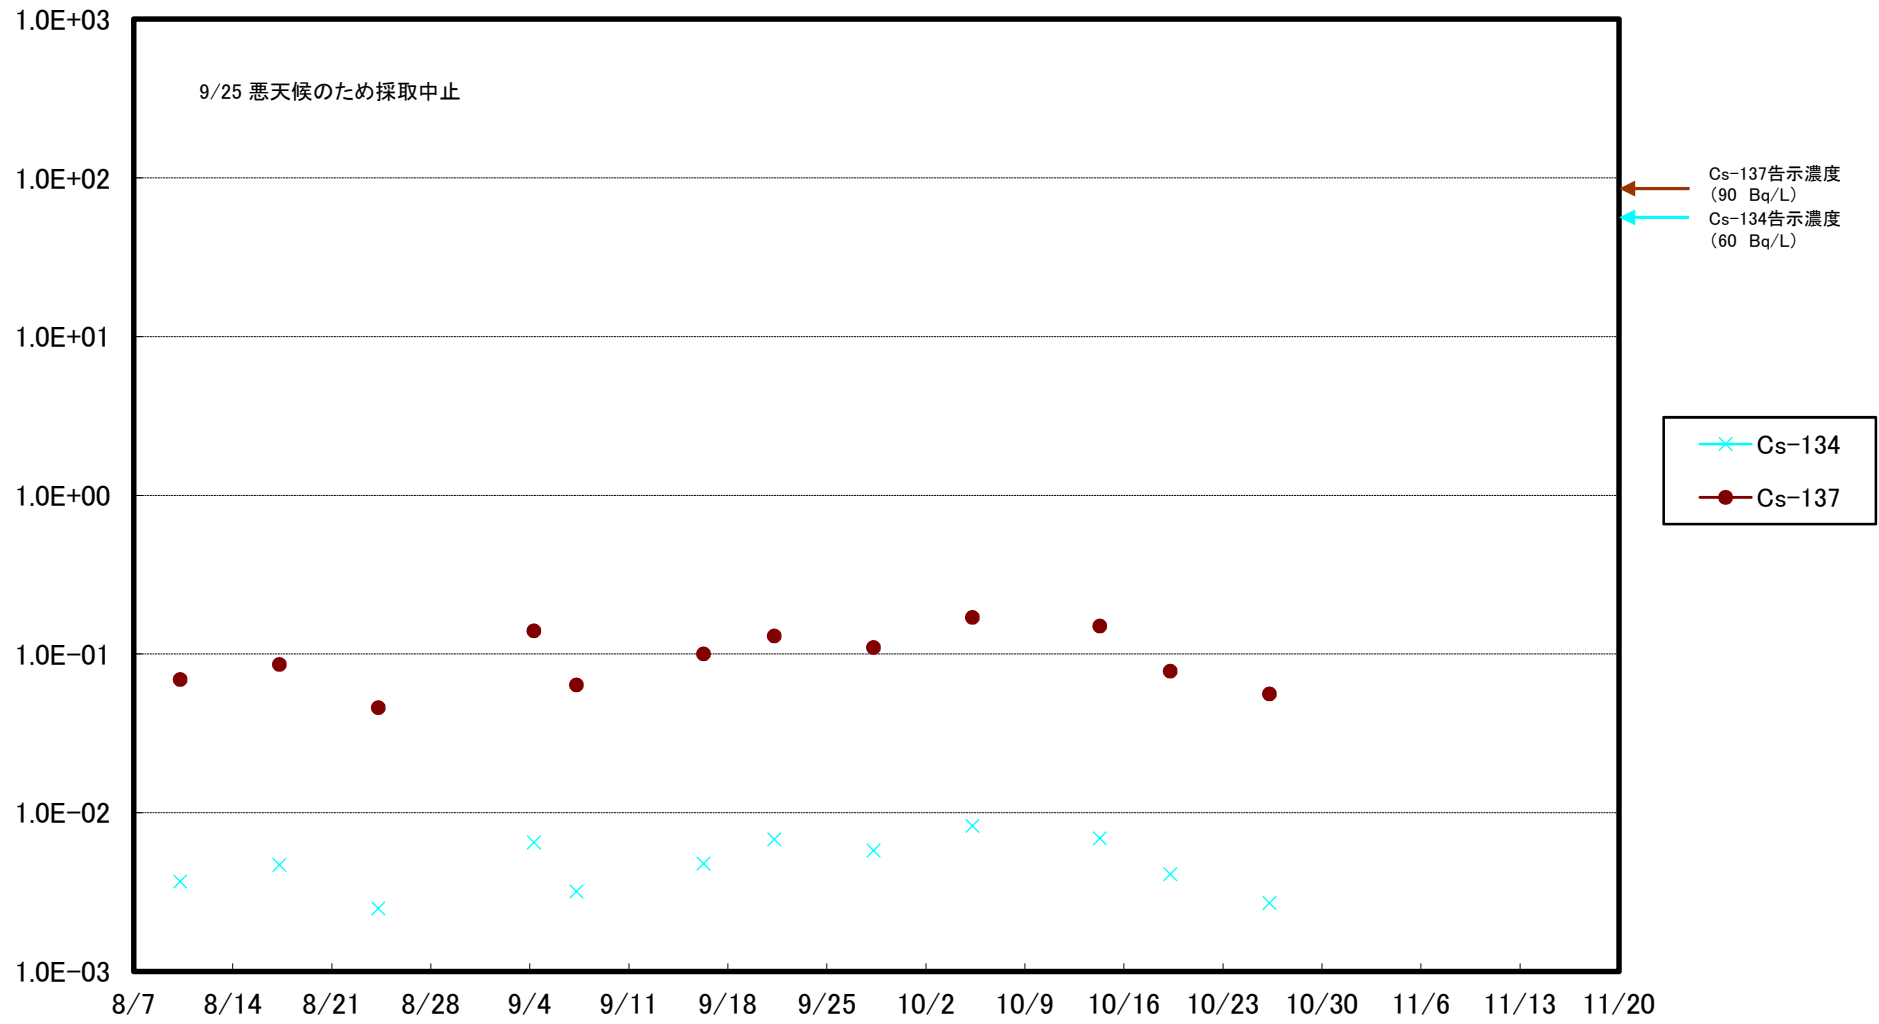

福島第一 5,6号機放水口北側(T-1) 海水放射能濃度(Bq/L)

福島第一 南放水口付近(T-2) 海水放射能濃度(Bq/L)

福島第一 物揚場前海水放射能濃度(Bq/L)

福島第一 1~4号機取水口内北側(東波除堤北側)海水放射能濃度(Bq/L)

福島第一 1~4号機取水口内南側(遮水壁前)海水放射能濃度(Bq/L)

福島第一 6号機取水口前海水放射能濃度(Bq/L)

福島第一 港湾口海水放射能濃度 (Bq/L)