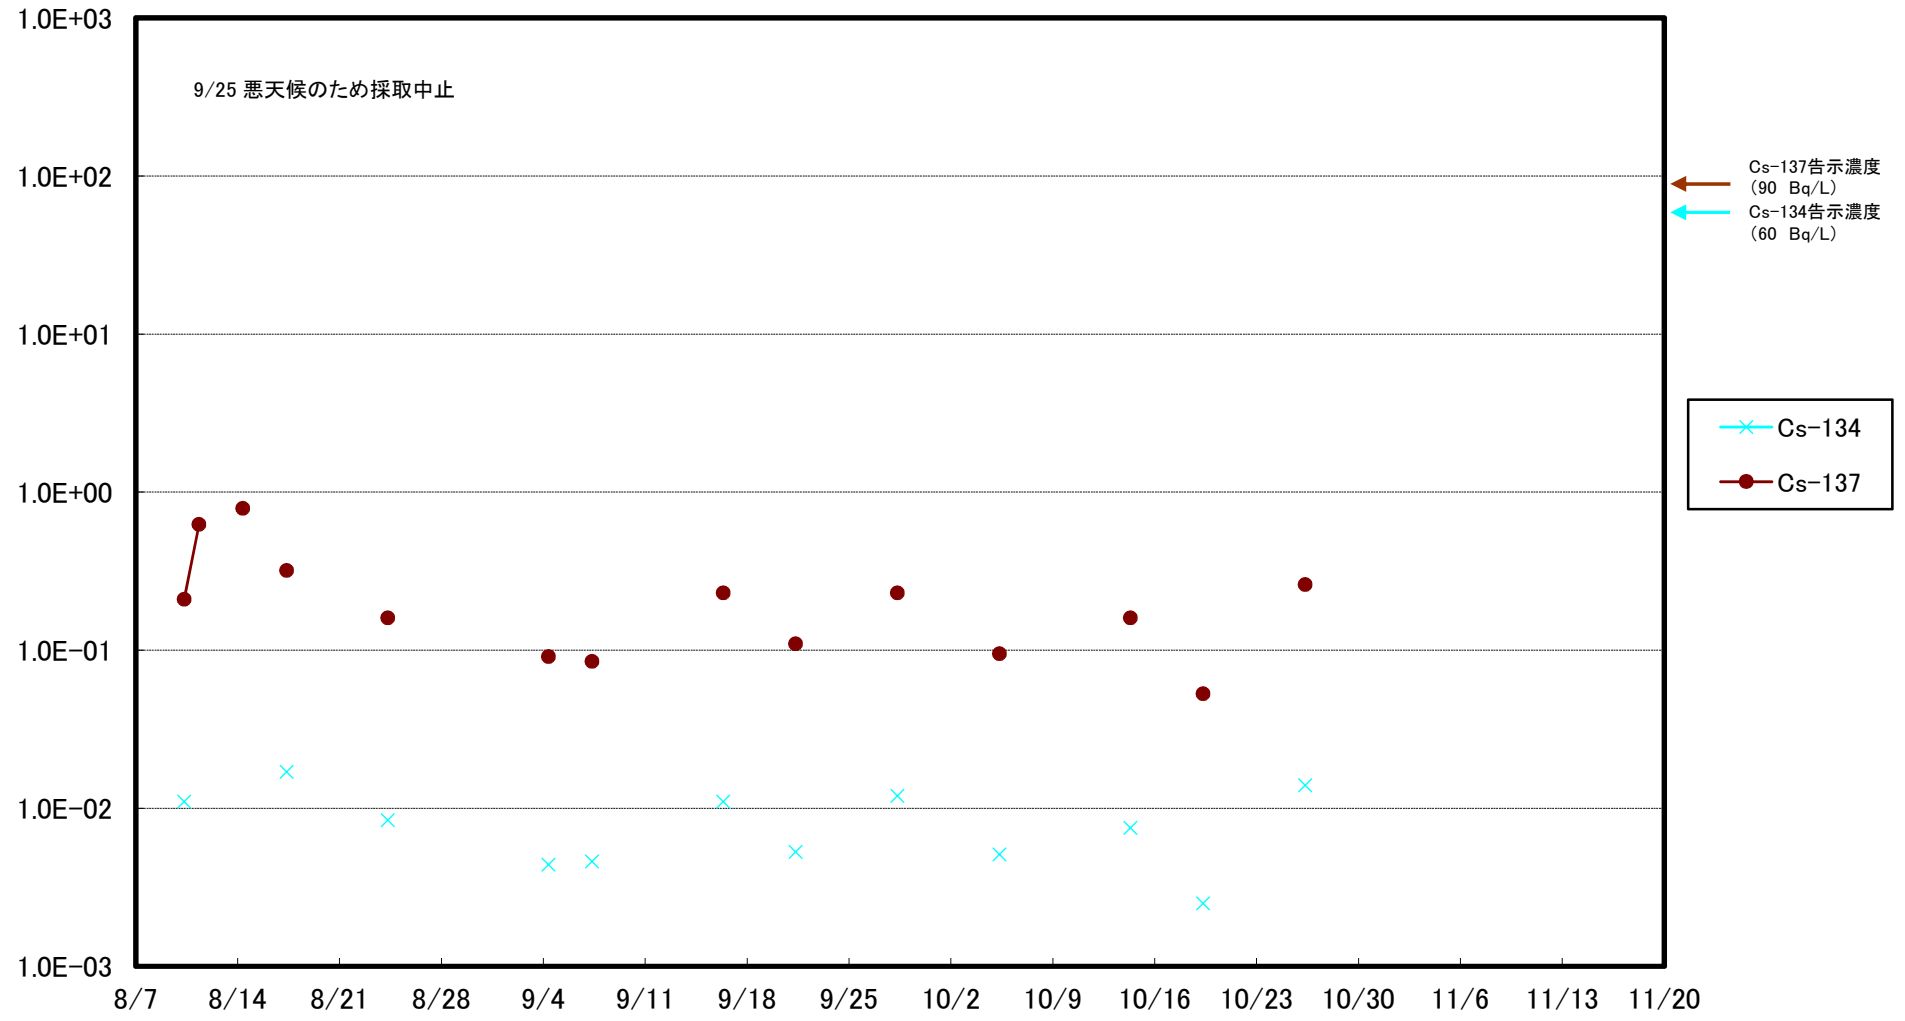

福島第一 5,6号機放水口北側(T-1) 海水放射能濃度(Bq/L)

福島第一 南放水口付近(T-2) 海水放射能濃度(Bq/L)

福島第一 物揚場前海水放射能濃度(Bq/L)

福島第一 1~4号機取水口内北側(東波除堤北側)海水放射能濃度(Bq/L)

福島第一 1~4号機取水口内南側(遮水壁前)海水放射能濃度(Bq/L)

福島第一 6号機取水口前海水放射能濃度(Bq/L)

福島第一 港湾口海水放射能濃度 (Bq/L)