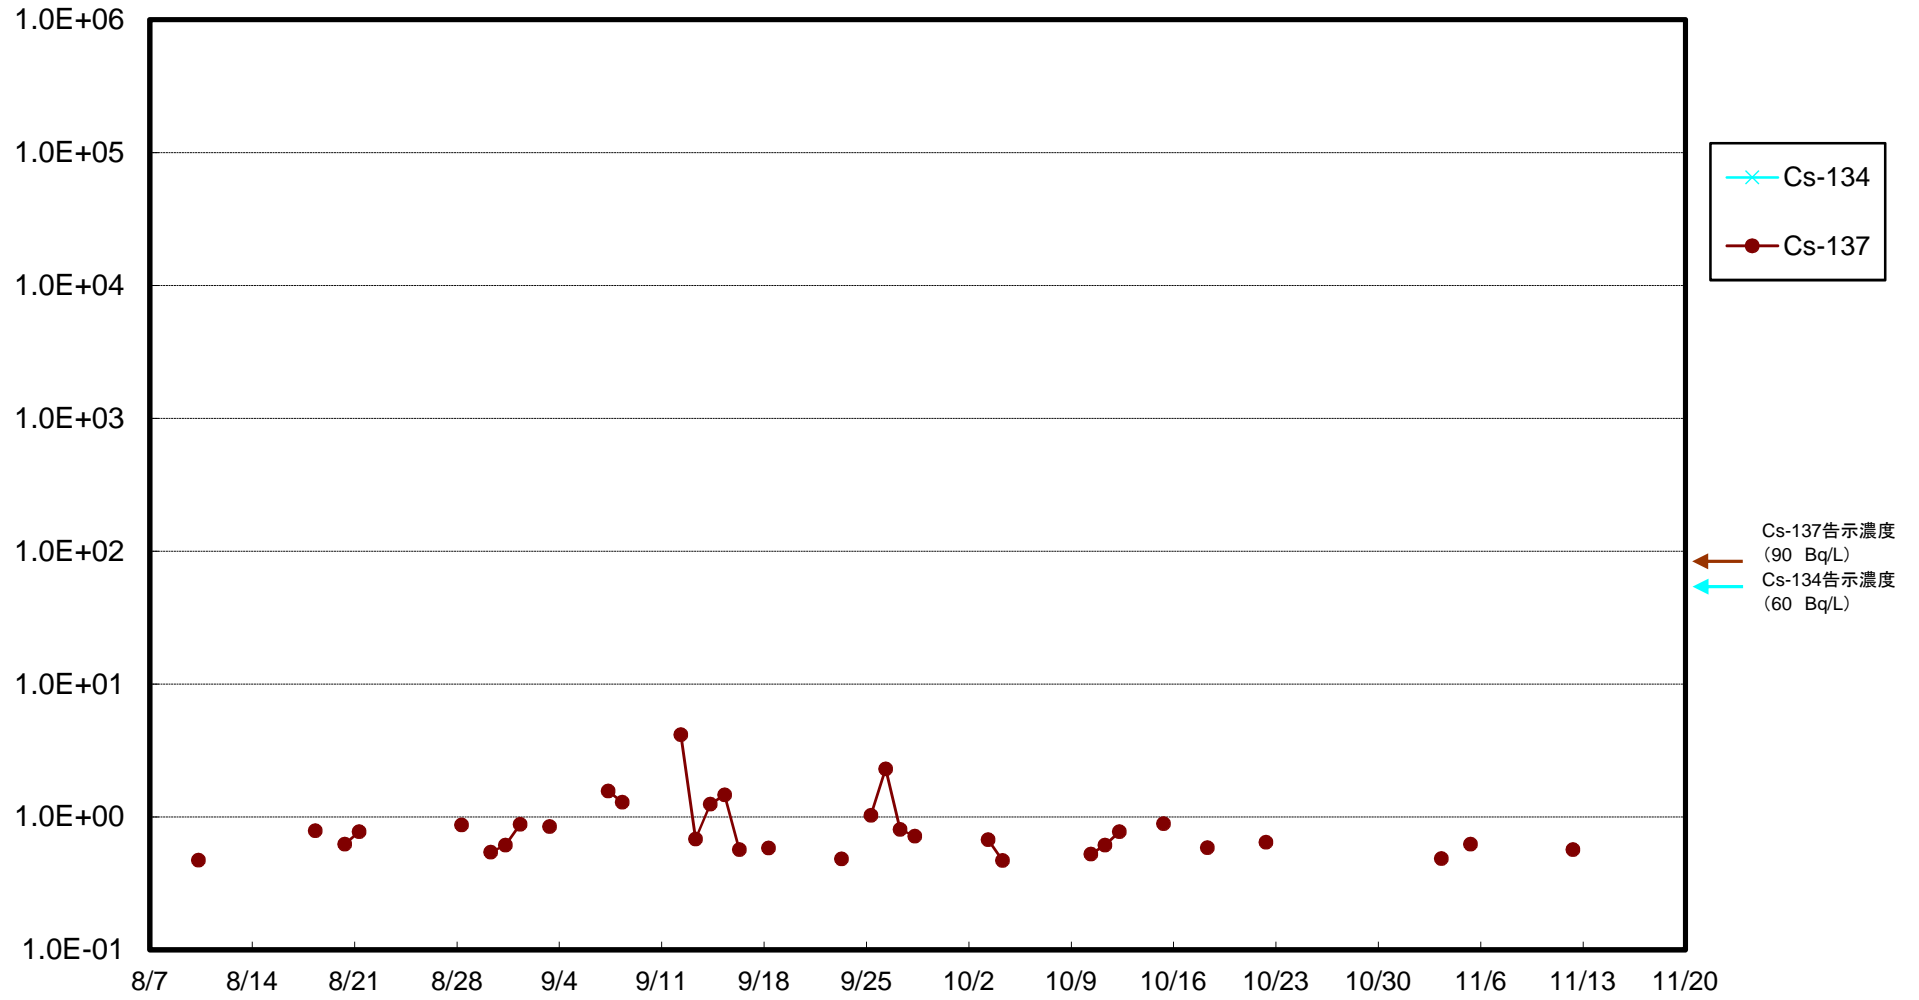

福島第一 5,6号機放水口北側(T-1) 海水放射能濃度(Bq/L)

福島第一 南放水口付近(T-2) 海水放射能濃度(Bq/L)

福島第一 物揚場前海水放射能濃度(Bq/L)

福島第一 1~4号機取水口内北側(東波除堤北側)海水放射能濃度(Bq/L)

福島第一 1~4号機取水口内南側(遮水壁前)海水放射能濃度(Bq/L)

福島第一 6号機取水口前海水放射能濃度(Bq/L)

福島第一 港湾口海水放射能濃度 (Bq/L)