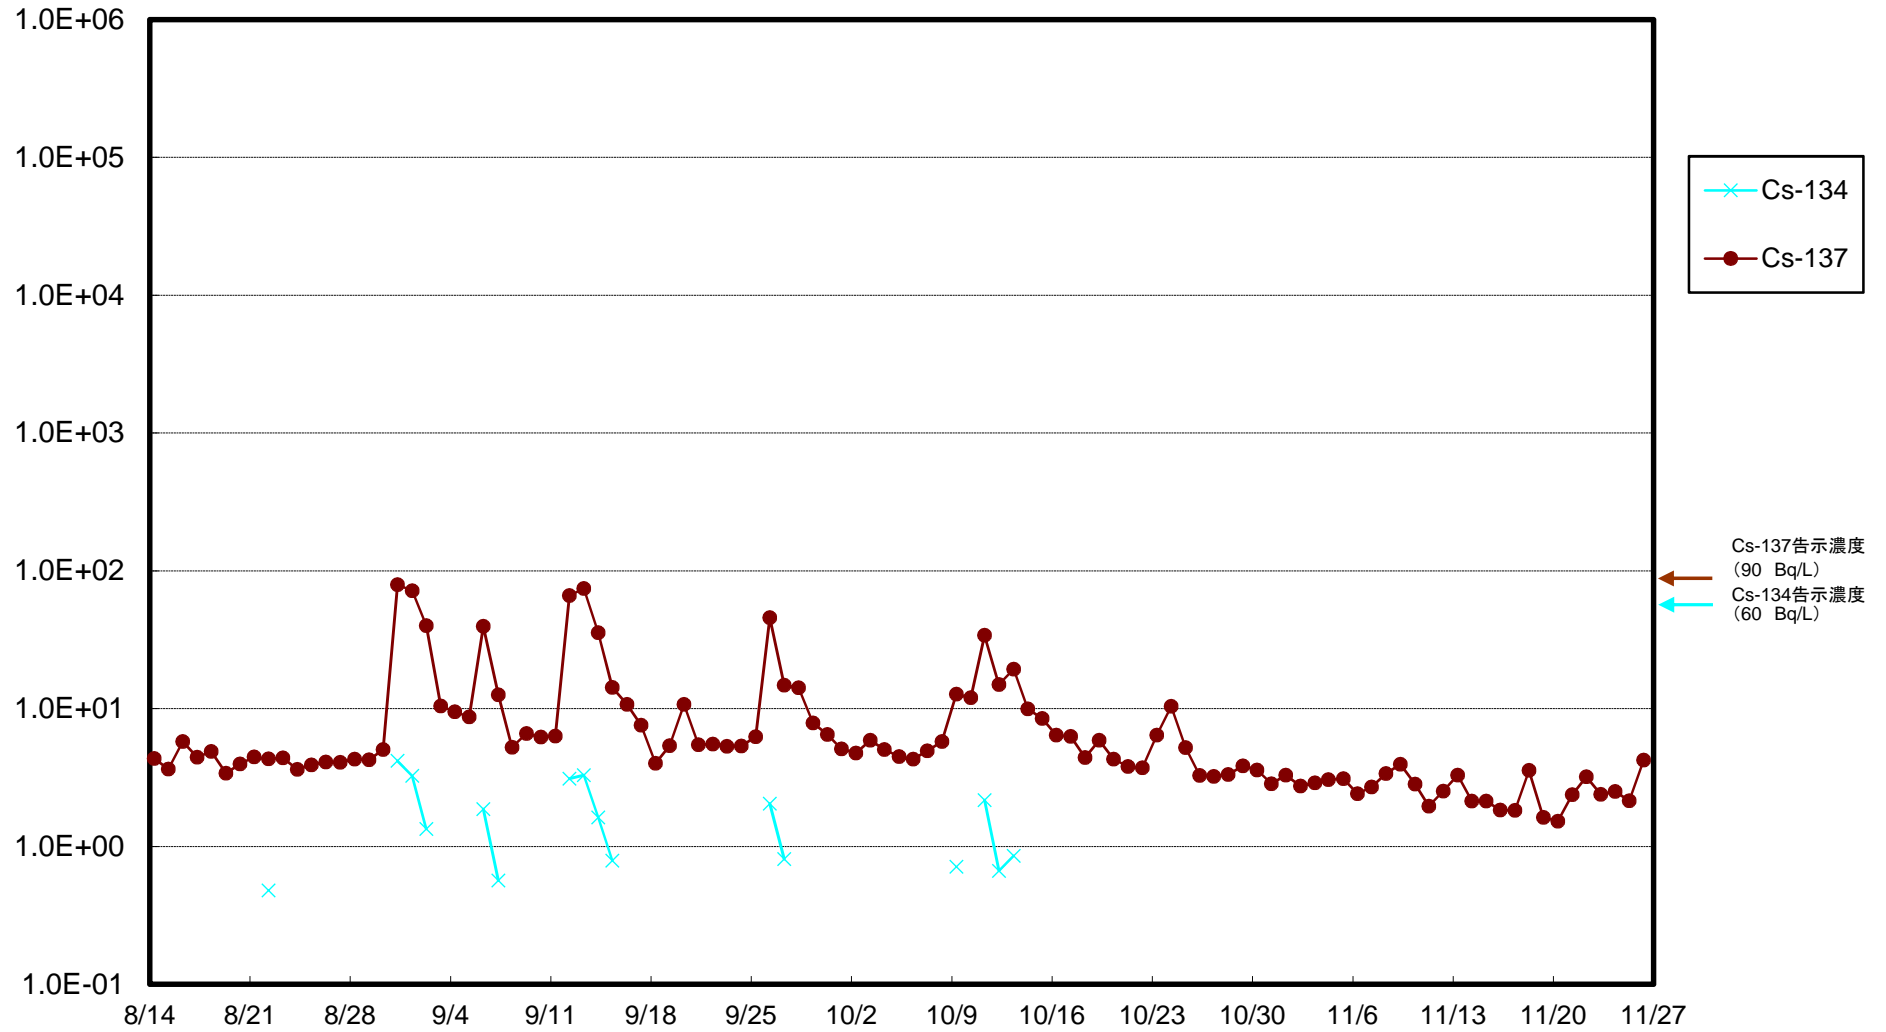

福島第一 5,6号機放水口北側(T-1) 海水放射能濃度(Bq/L)

福島第一 南放水口付近(T-2) 海水放射能濃度(Bq/L)

福島第一 物揚場前海水放射能濃度(Bq/L)

福島第一 1~4号機取水口内北側(東波除堤北側)海水放射能濃度(Bq/L)

福島第一 1~4号機取水口内南側(遮水壁前)海水放射能濃度(Bq/L)

福島第一 6号機取水口前海水放射能濃度(Bq/L)

福島第一 港湾口海水放射能濃度 (Bq/L)