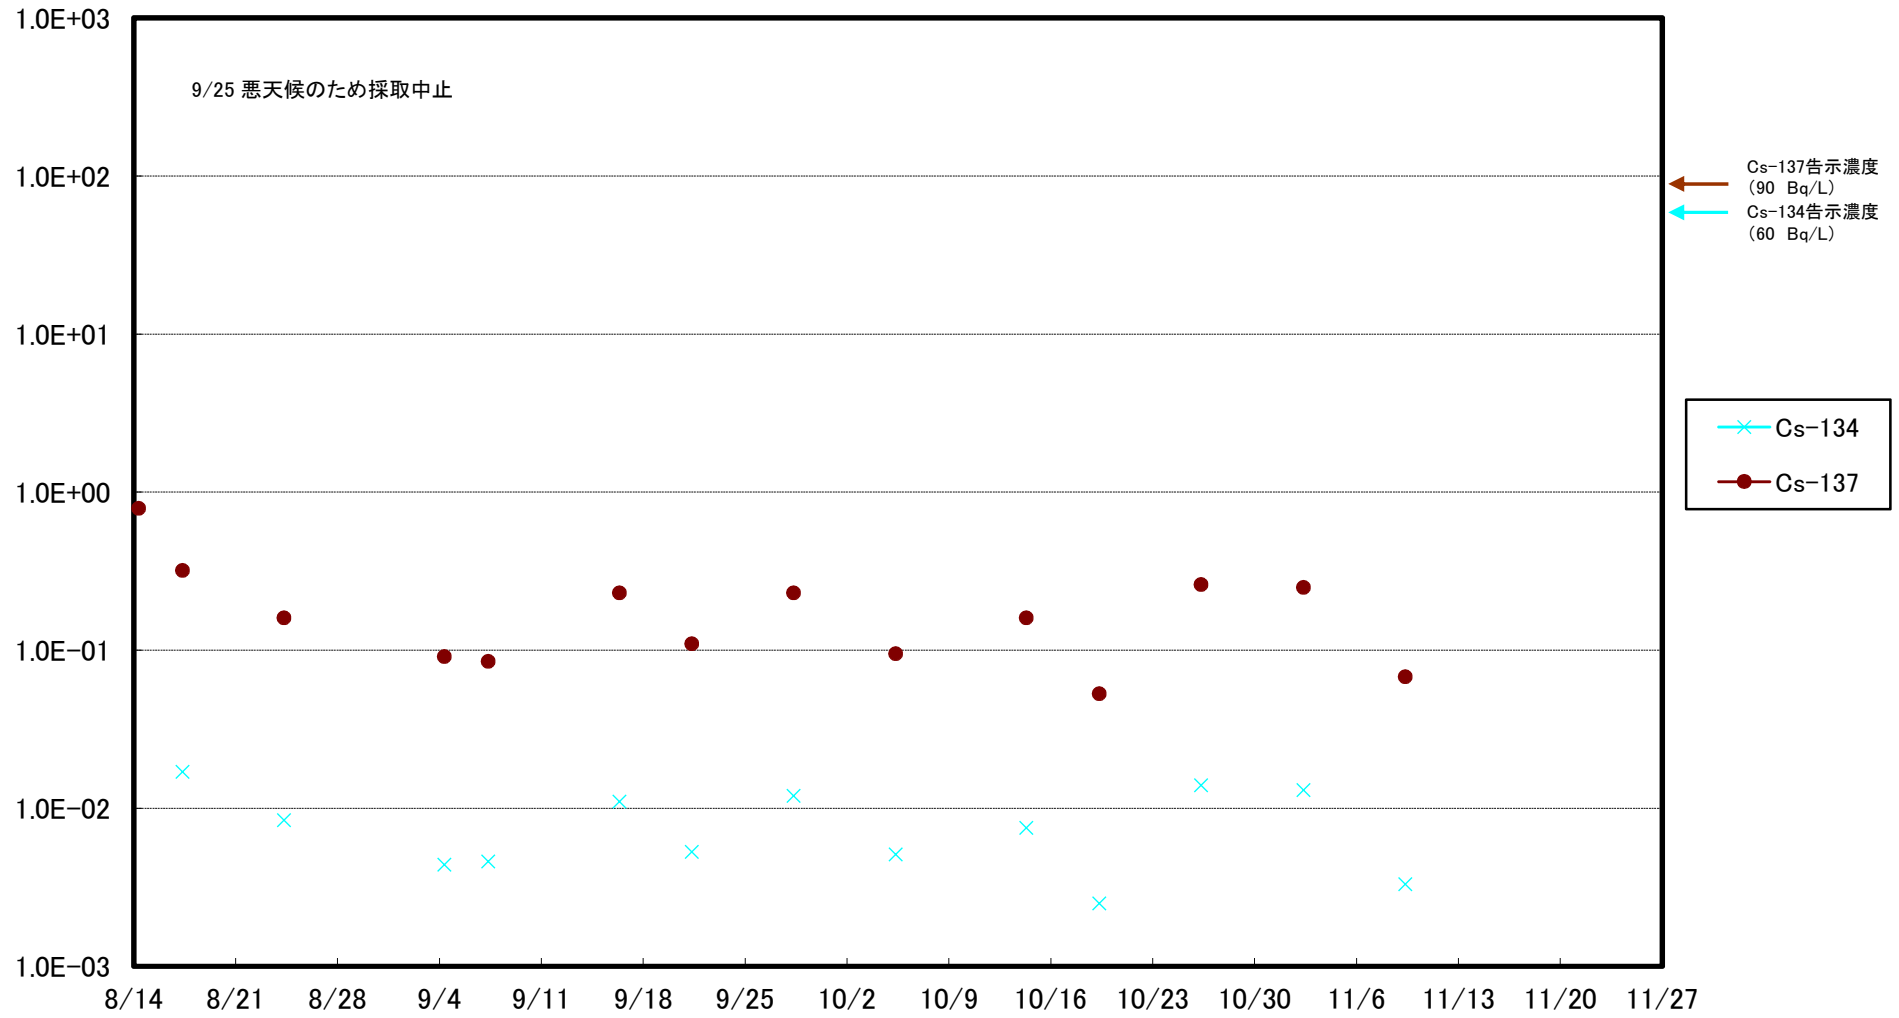

福島第一 5,6号機放水口北側(T-1) 海水放射能濃度(Bq/L)

福島第一 南放水口付近(T-2) 海水放射能濃度(Bq/L)

福島第一 物揚場前海水放射能濃度(Bq/L)

福島第一 1~4号機取水口内北側(東波除堤北側)海水放射能濃度(Bq/L)

福島第一 1~4号機取水口内南側(遮水壁前)海水放射能濃度(Bq/L)

福島第一 6号機取水口前海水放射能濃度(Bq/L)

福島第一 港湾口海水放射能濃度 (Bq/L)