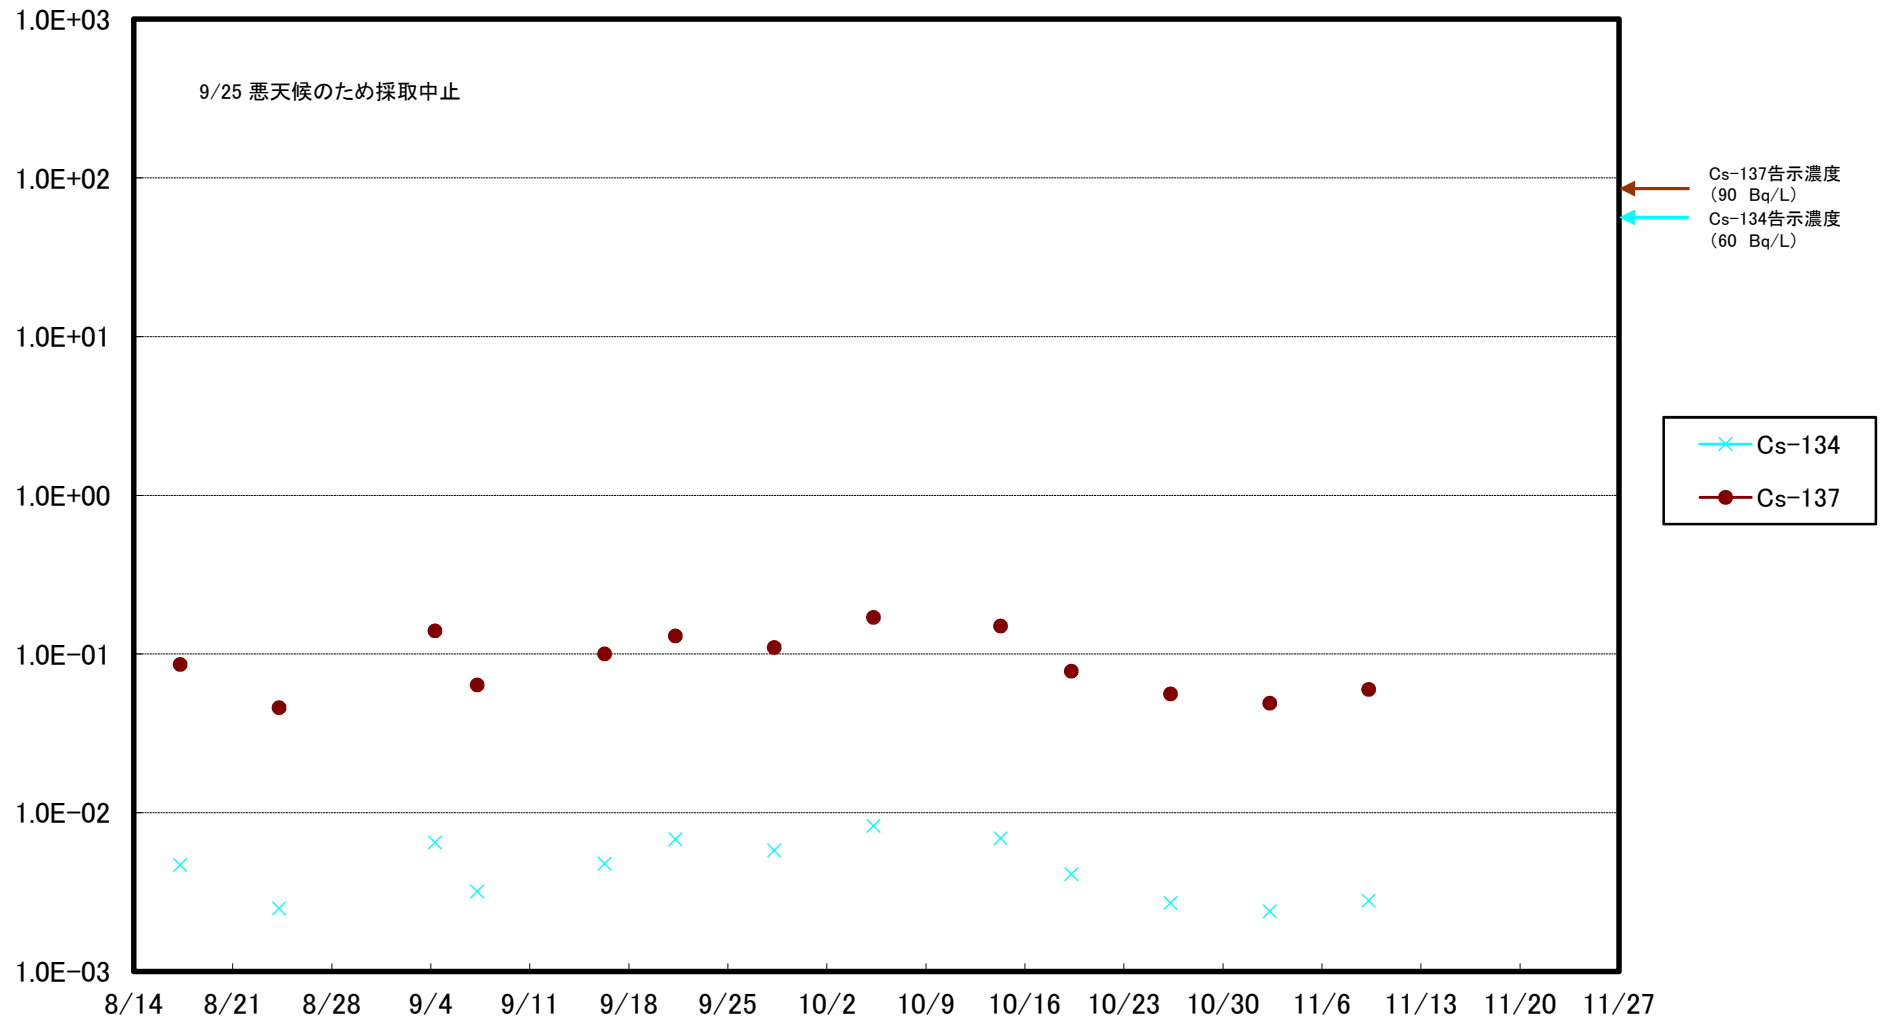

福島第一 5,6号機放水口北側(T-1) 海水放射能濃度(Bq/L)

福島第一 南放水口付近(T-2) 海水放射能濃度(Bq/L)

福島第一 物揚場前海水放射能濃度(Bq/L)

福島第一 1~4号機取水口内北側(東波除堤北側)海水放射能濃度(Bq/L)

福島第一 1~4号機取水口内南側(遮水壁前)海水放射能濃度(Bq/L)

福島第一 6号機取水口前海水放射能濃度(Bq/L)

福島第一 港湾口海水放射能濃度 (Bq/L)