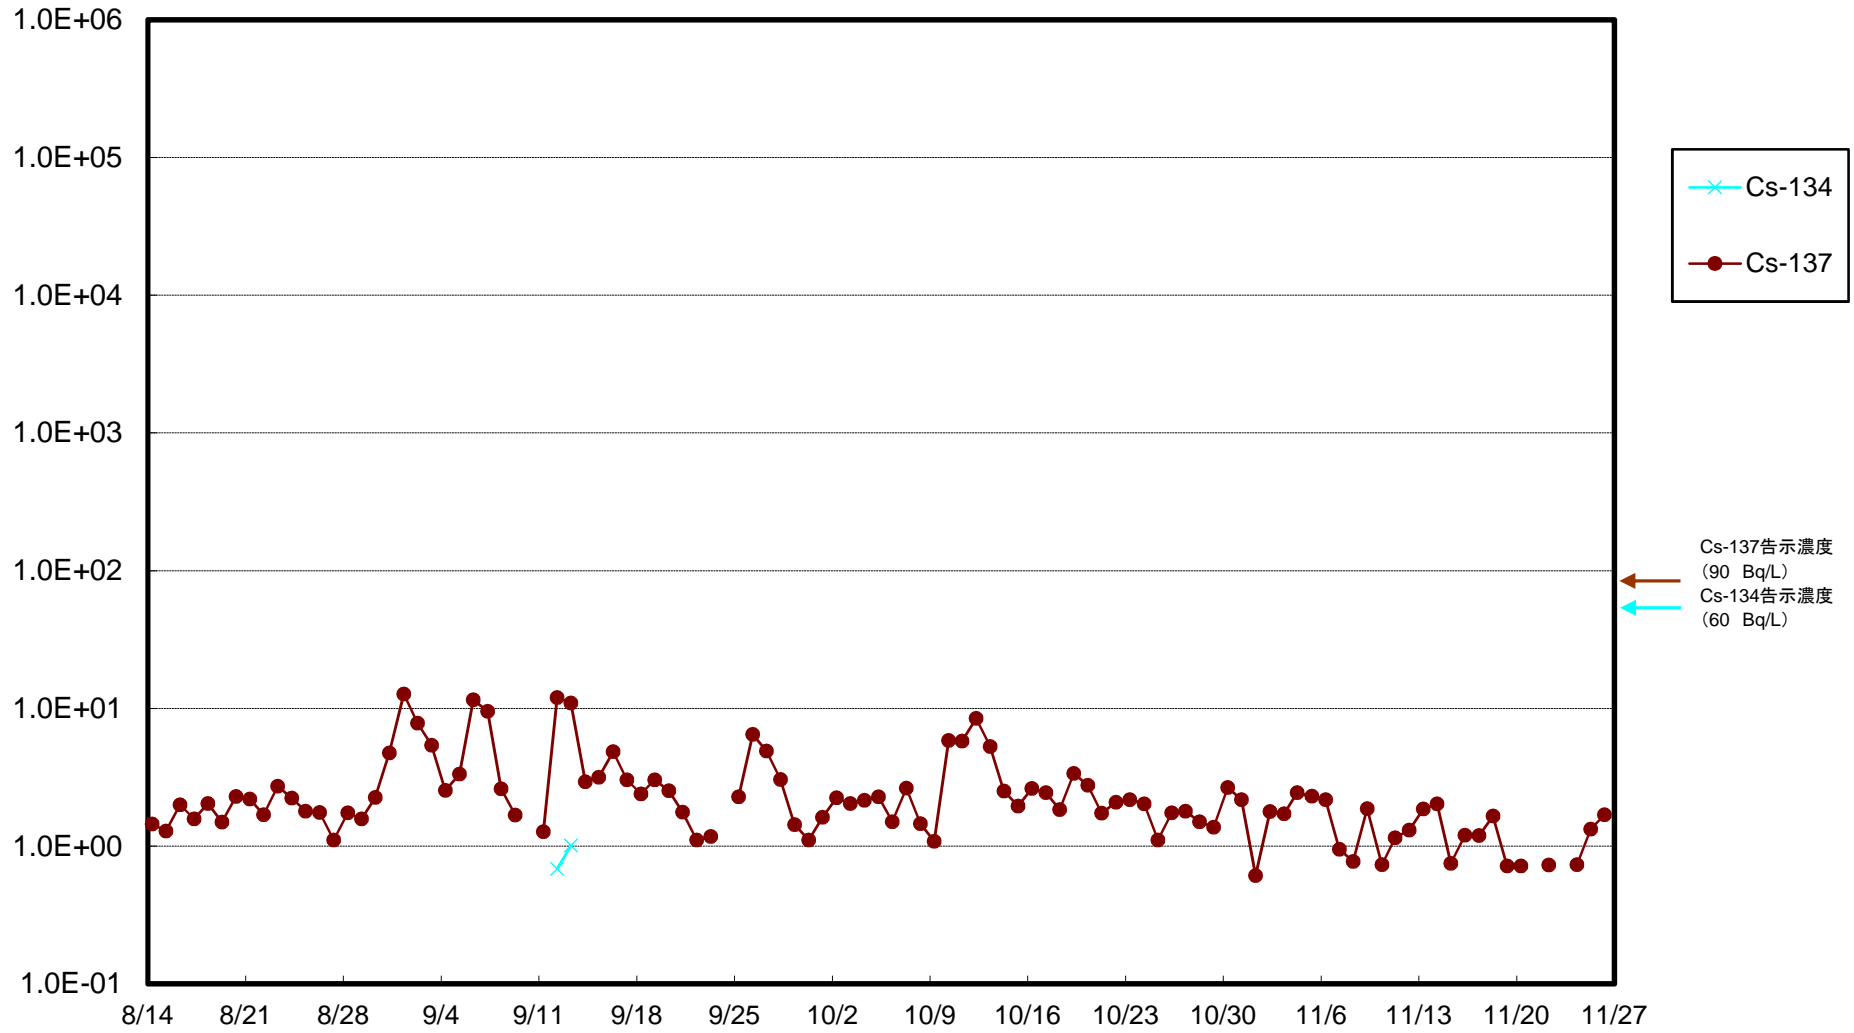

福島第一 5,6号機放水口北側(T-1) 海水放射能濃度(Bq/L)

福島第一 南放水口付近(T-2) 海水放射能濃度(Bq/L)

福島第一 物揚場前海水放射能濃度(Bq/L)

福島第一 1~4号機取水口内北側(東波除堤北側)海水放射能濃度(Bq/L)

福島第一 1~4号機取水口内南側(遮水壁前)海水放射能濃度(Bq/L)

福島第一 6号機取水口前海水放射能濃度(Bq/L)

福島第一 港湾口海水放射能濃度 (Bq/L)