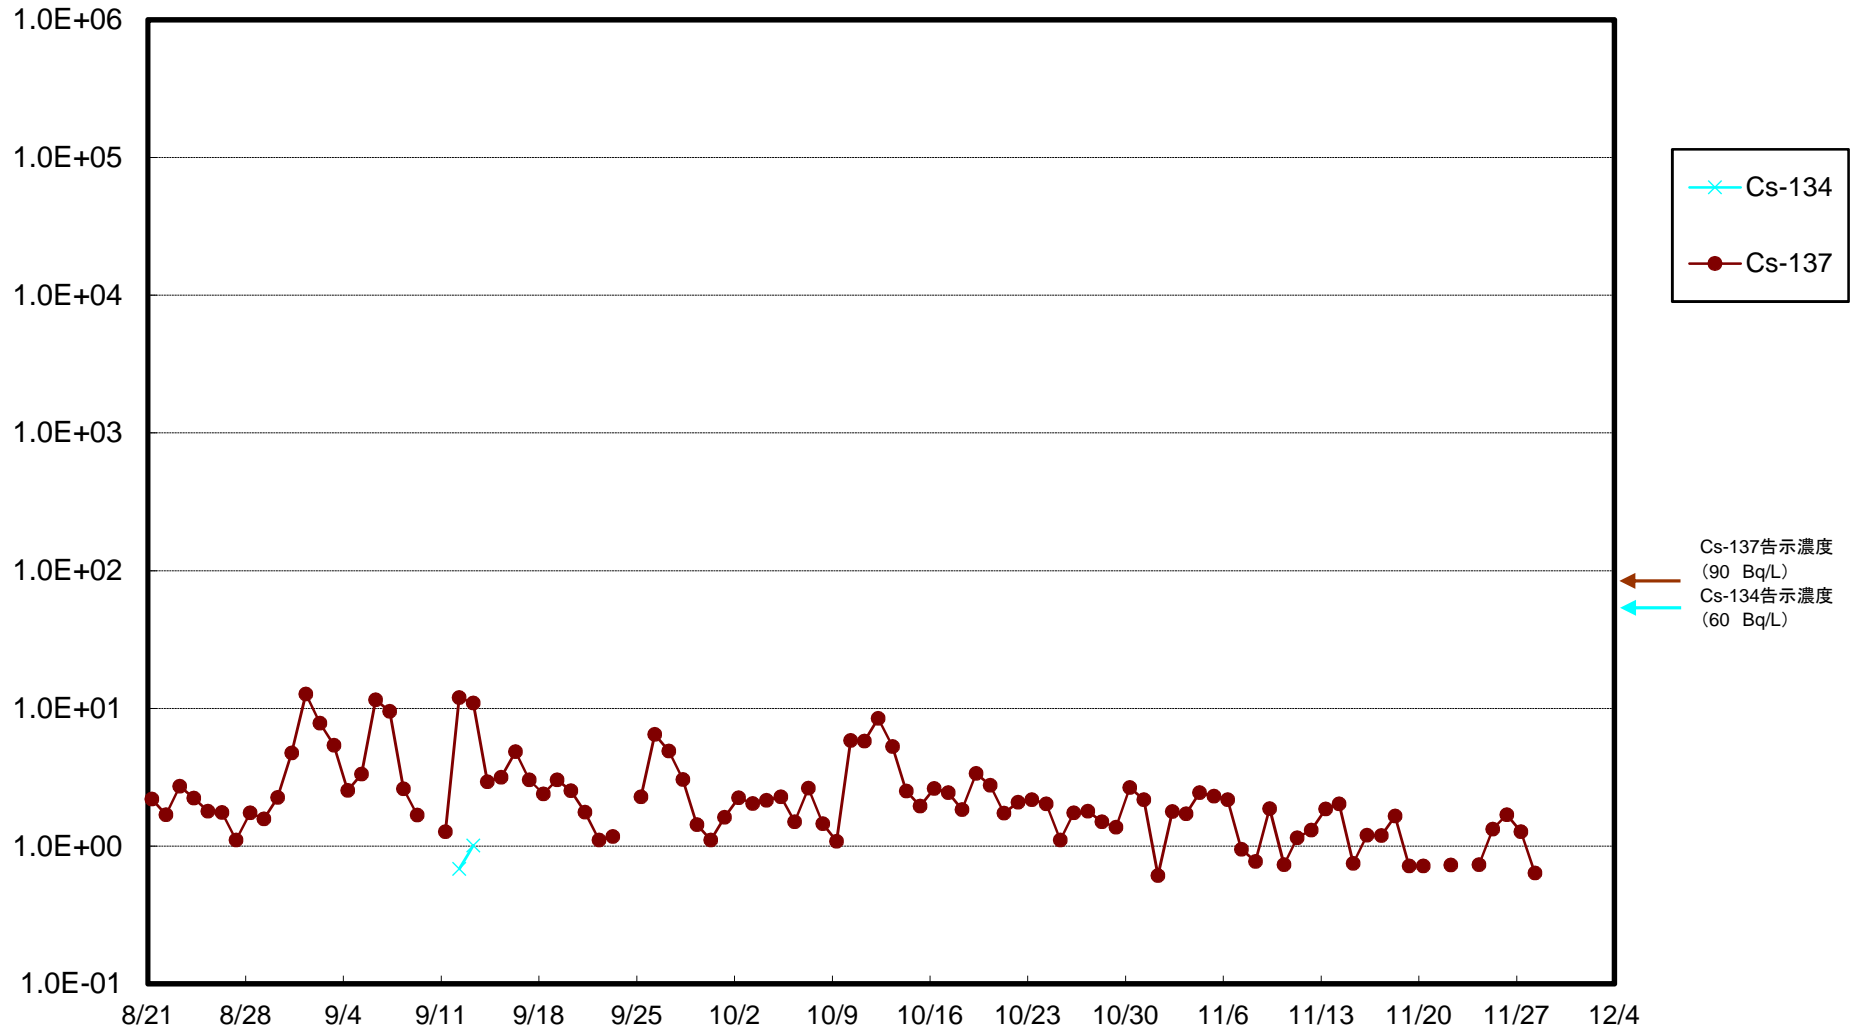

福島第一 5,6号機放水口北側(T-1) 海水放射能濃度(Bq/L)

福島第一 南放水口付近(T-2) 海水放射能濃度(Bq/L)

福島第一 物揚場前海水放射能濃度(Bq/L)

福島第一 1~4号機取水口内北側(東波除堤北側)海水放射能濃度(Bq/L)

福島第一 1~4号機取水口内南側(遮水壁前)海水放射能濃度(Bq/L)

福島第一 6号機取水口前海水放射能濃度(Bq/L)

福島第一 港湾口海水放射能濃度 (Bq/L)