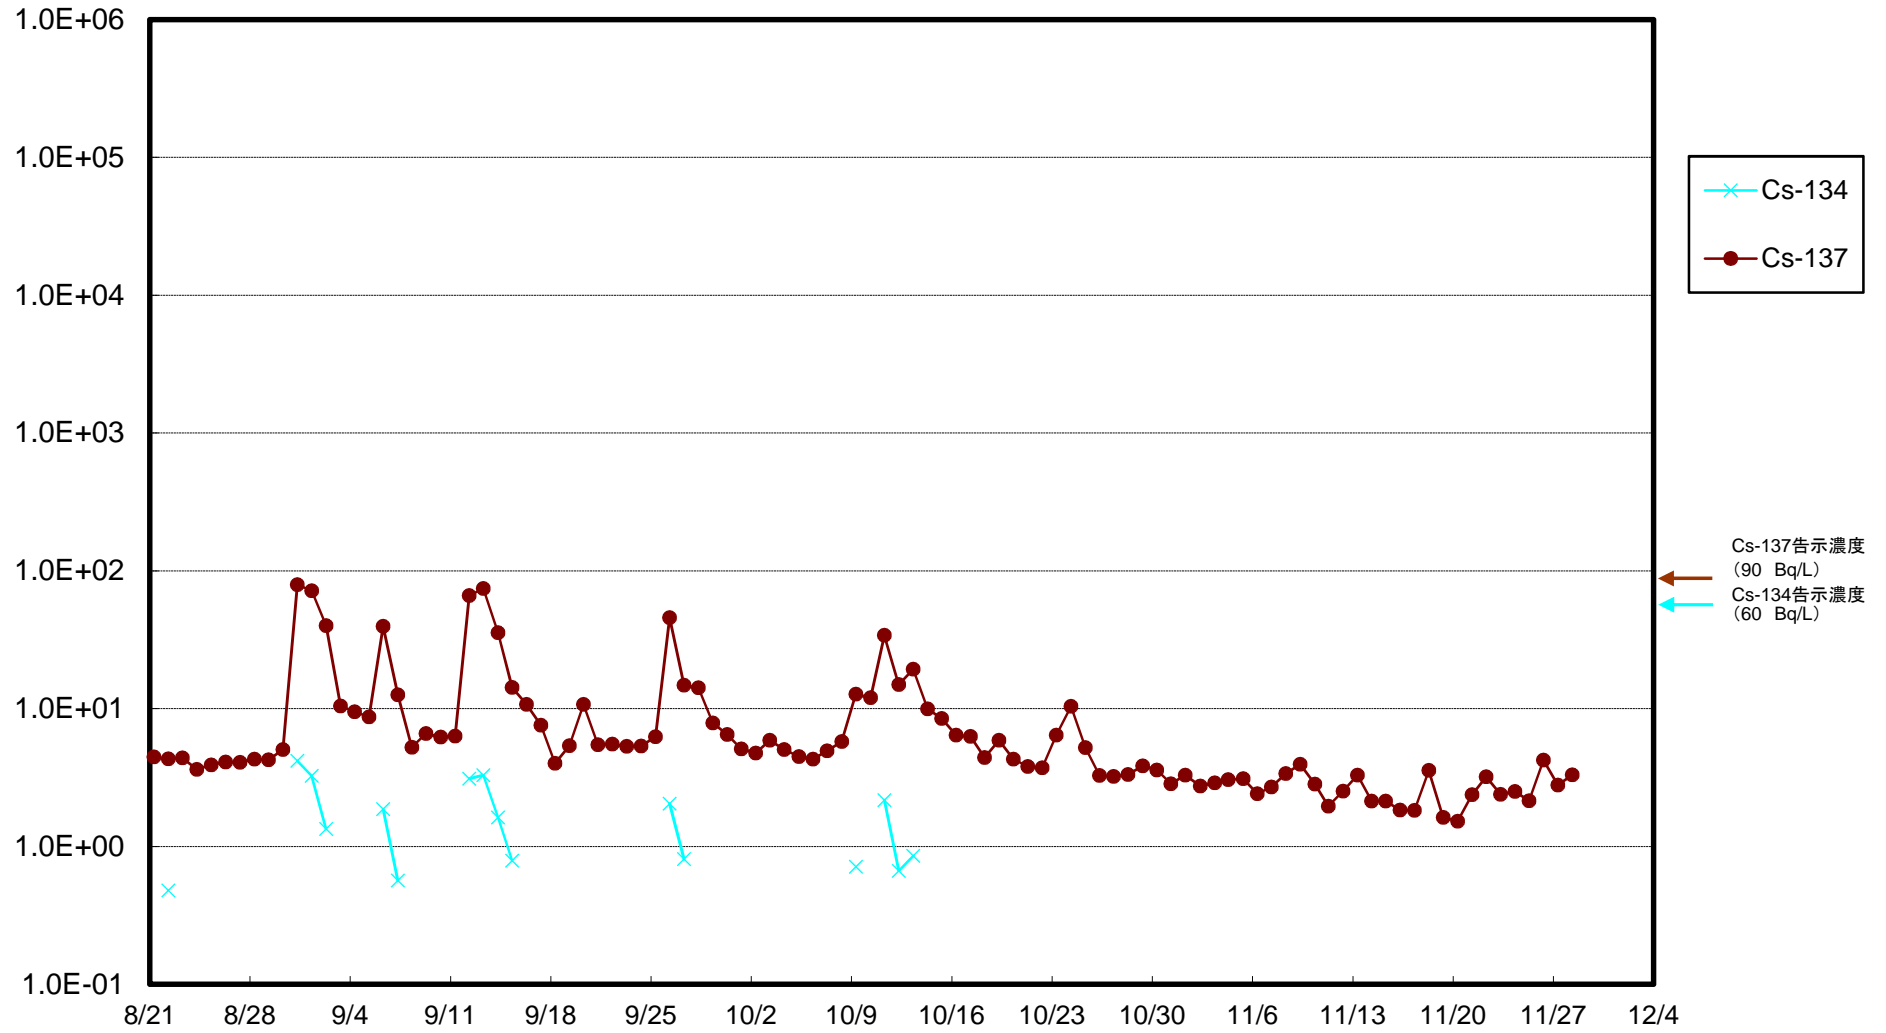

福島第一 5,6号機放水口北側(T-1) 海水放射能濃度(Bq/L)

福島第一 南放水口付近(T-2) 海水放射能濃度(Bq/L)

福島第一 物揚場前海水放射能濃度(Bq/L)

福島第一 1~4号機取水口内北側(東波除堤北側)海水放射能濃度(Bq/L)

福島第一 1~4号機取水口内南側(遮水壁前)海水放射能濃度(Bq/L)

福島第一 6号機取水口前海水放射能濃度(Bq/L)

福島第一 港湾口海水放射能濃度 (Bq/L)