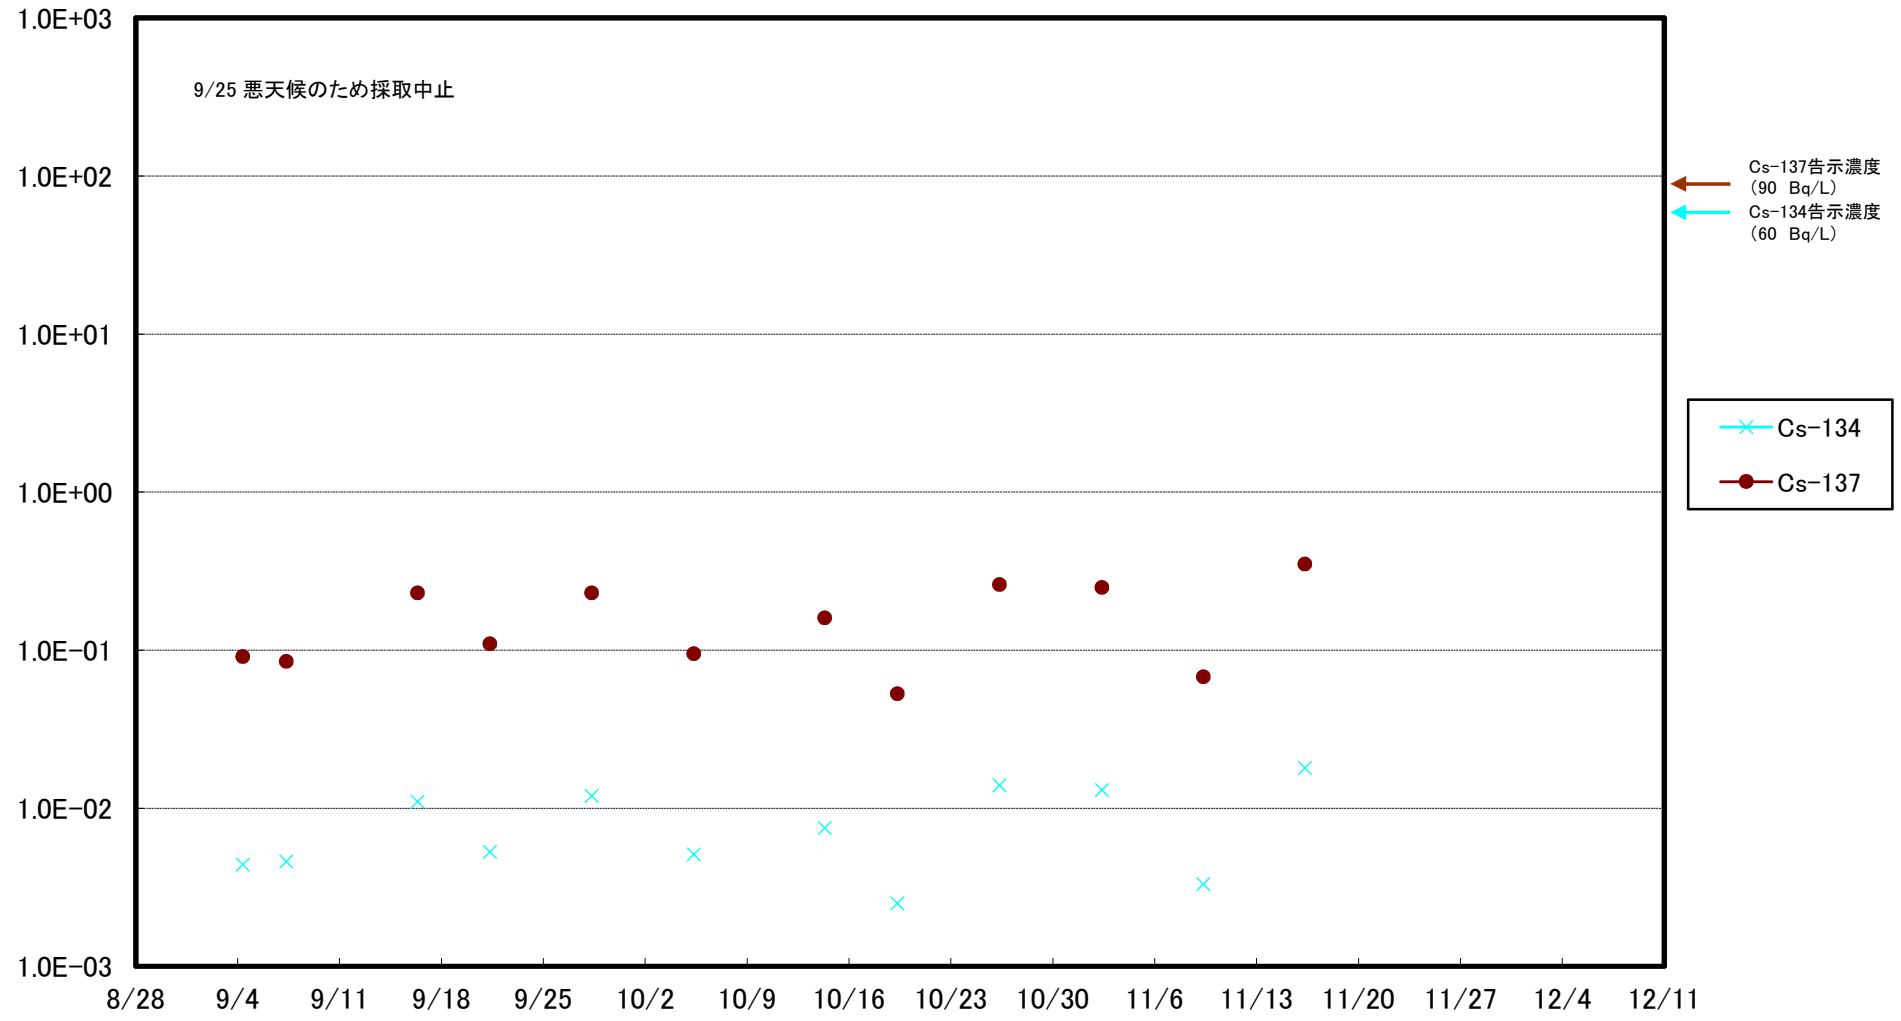

福島第一 5,6号機放水口北側(T-1) 海水放射能濃度(Bq/L)

福島第一 南放水口付近(T-2) 海水放射能濃度(Bq/L)

福島第一 物揚場前海水放射能濃度(Bq/L)

福島第一 1~4号機取水口内北側(東波除堤北側)海水放射能濃度(Bq/L)

福島第一 1~4号機取水口内南側(遮水壁前)海水放射能濃度(Bq/L)

福島第一 6号機取水口前海水放射能濃度(Bq/L)

福島第一 港湾口海水放射能濃度(Bq/L)