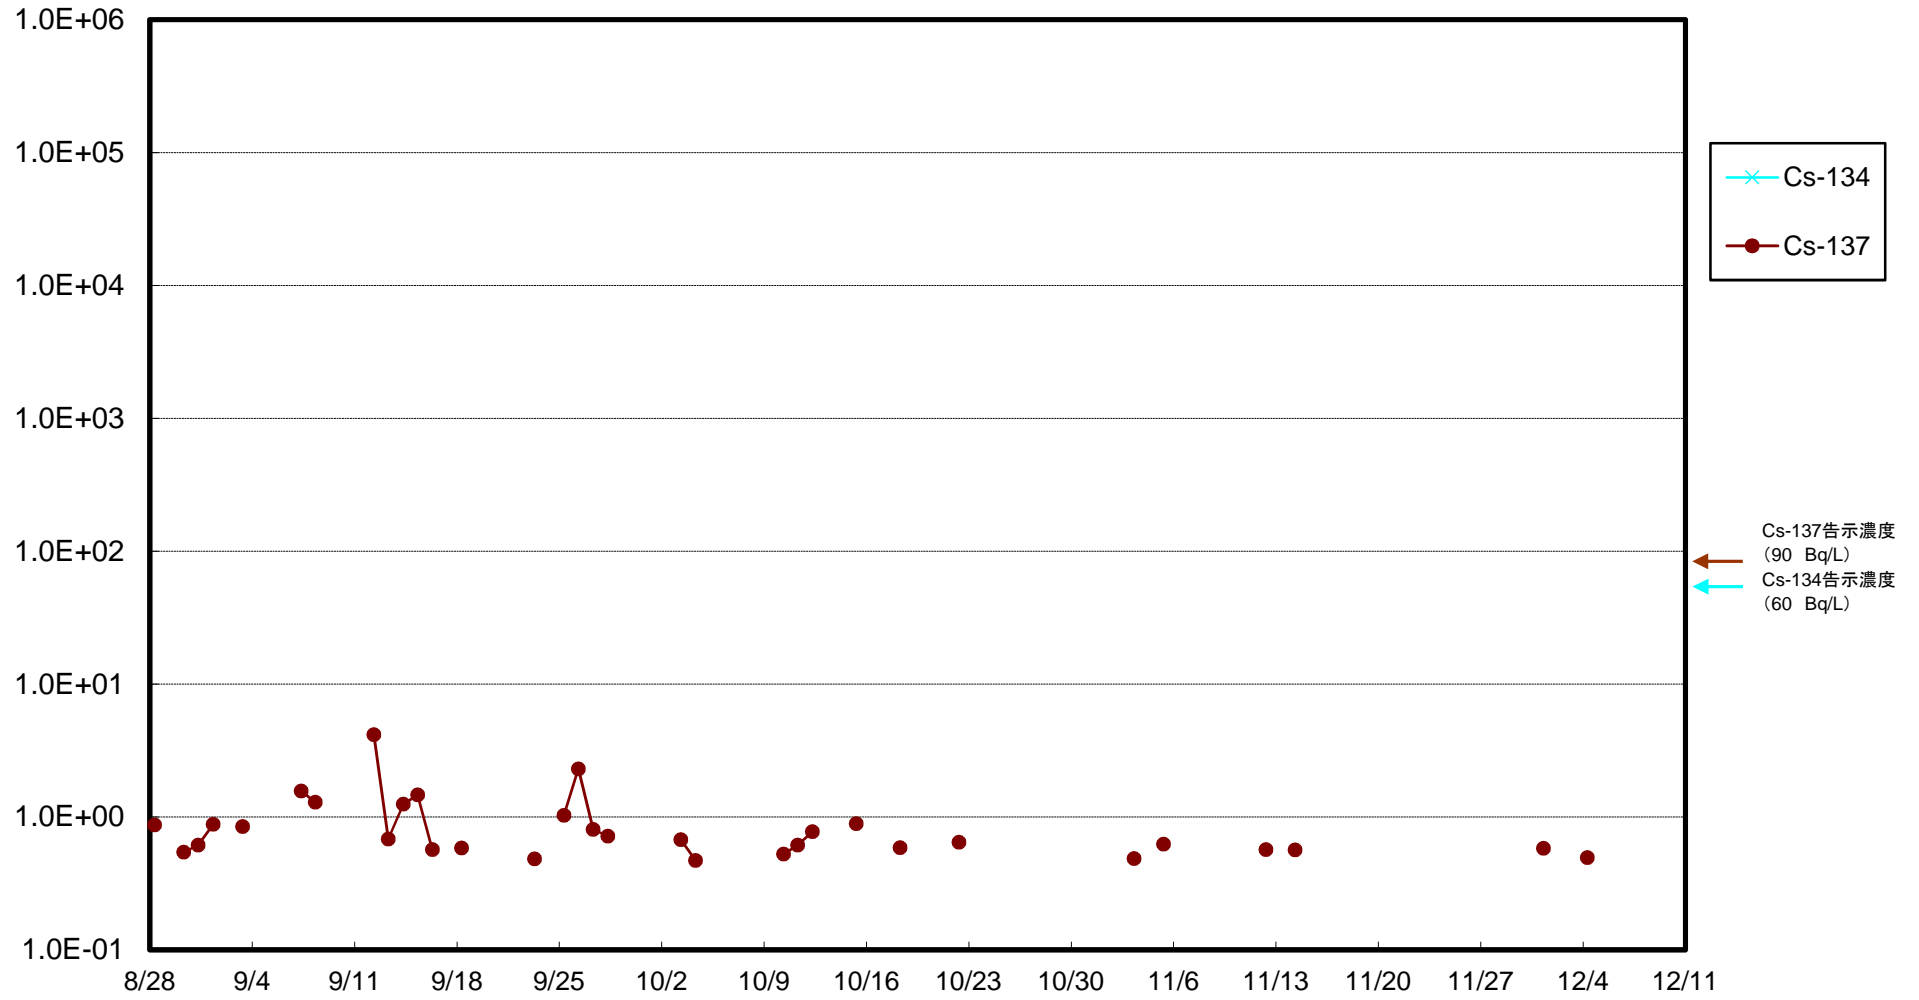

福島第一 5,6号機放水口北側(T-1) 海水放射能濃度(Bq/L)

福島第一 南放水口付近(T-2) 海水放射能濃度(Bq/L)

福島第一 物揚場前海水放射能濃度(Bq/L)

福島第一 1~4号機取水口内北側(東波除堤北側)海水放射能濃度(Bq/L)

福島第一 1~4号機取水口内南側(遮水壁前)海水放射能濃度(Bq/L)

福島第一 6号機取水口前海水放射能濃度(Bq/L)

福島第一 港湾口海水放射能濃度(Bq/L)