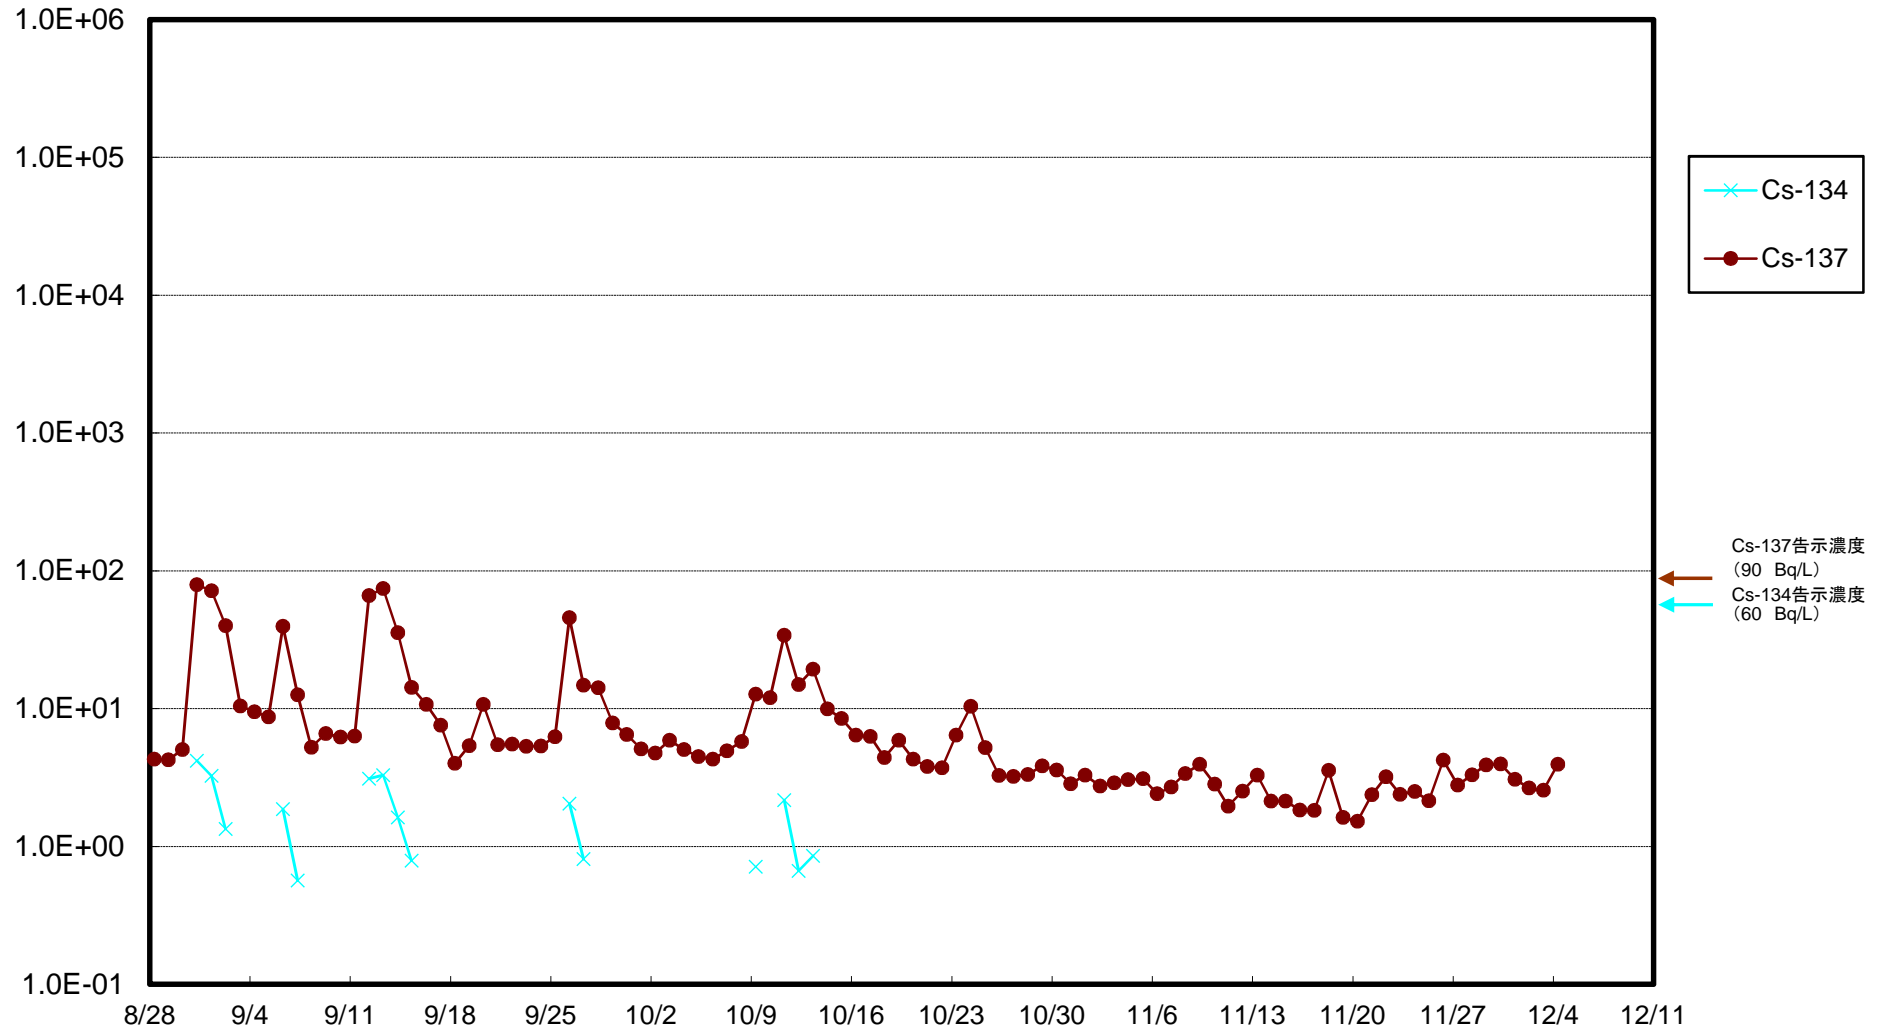

福島第一 5,6号機放水口北側(T-1) 海水放射能濃度(Bq/L)

福島第一 南放水口付近(T-2) 海水放射能濃度(Bq/L)

福島第一 物揚場前海水放射能濃度(Bq/L)

福島第一 1~4号機取水口内北側(東波除堤北側)海水放射能濃度(Bq/L)

福島第一 1~4号機取水口内南側(遮水壁前)海水放射能濃度(Bq/L)

福島第一 6号機取水口前海水放射能濃度(Bq/L)

福島第一 港湾口海水放射能濃度(Bq/L)