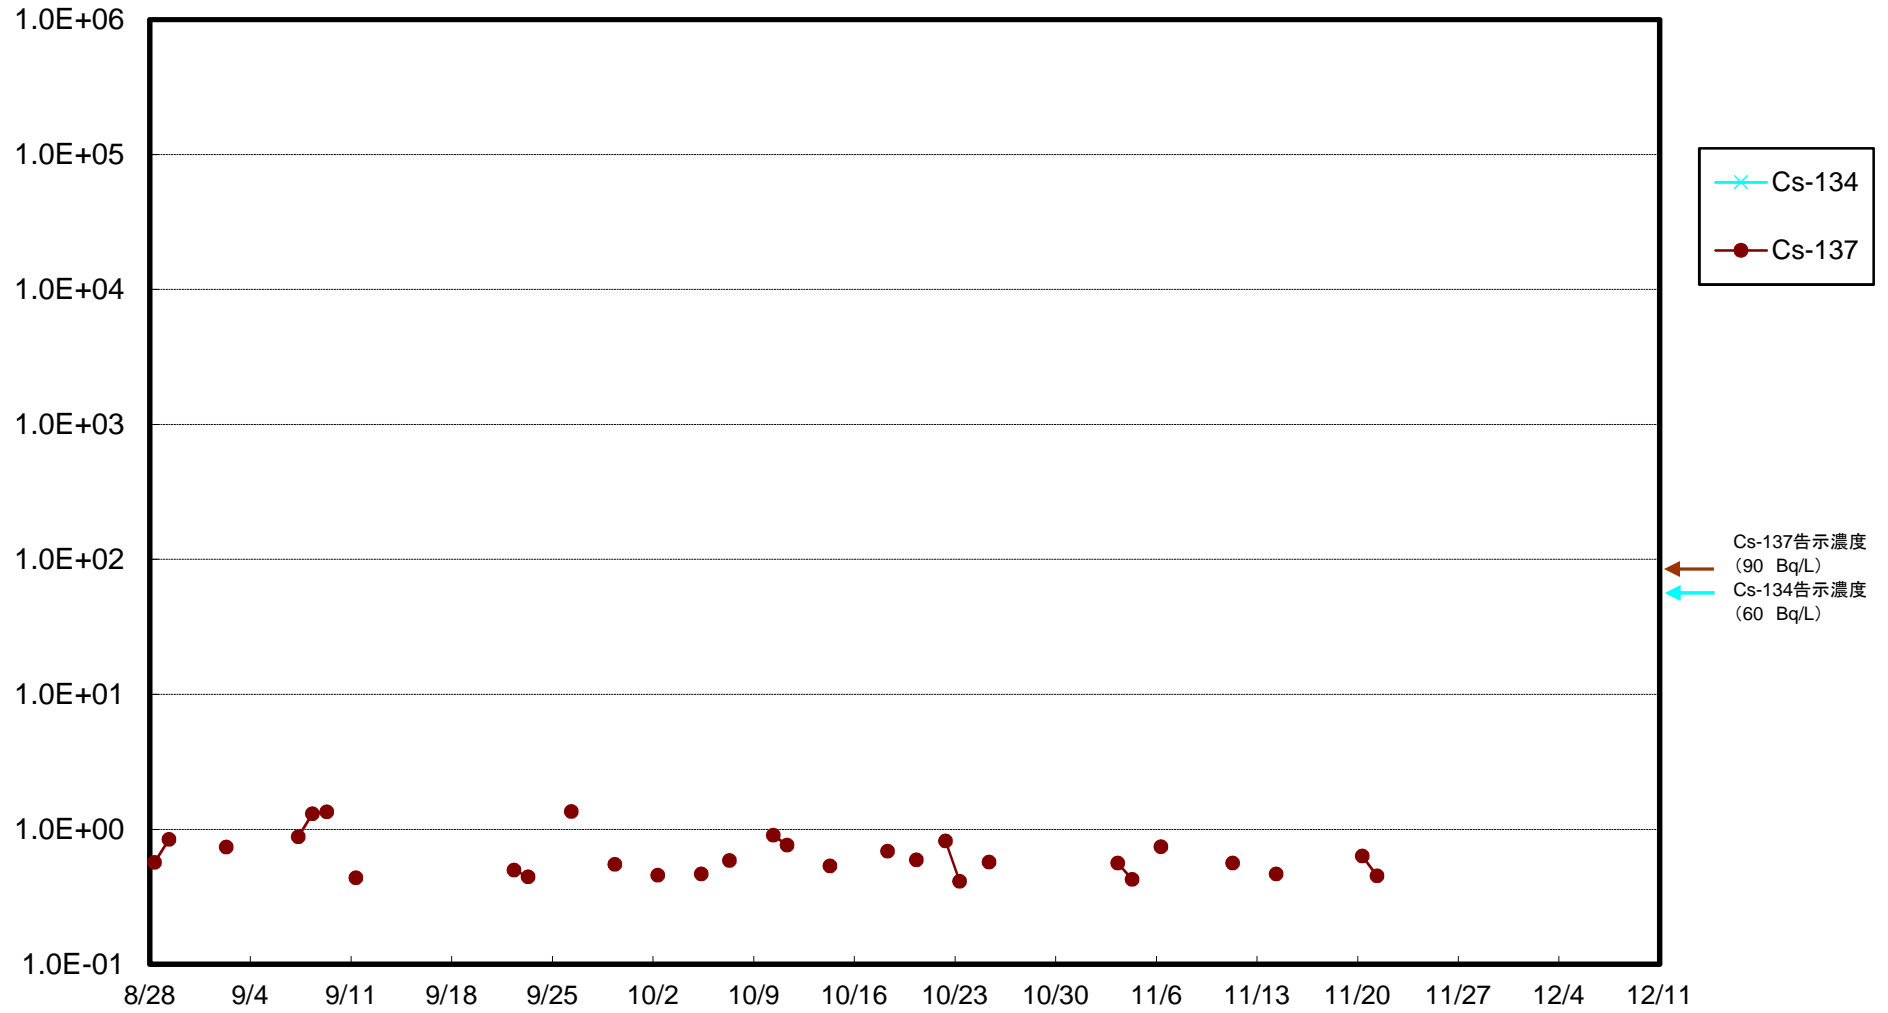

福島第一 5,6号機放水口北側(T-1) 海水放射能濃度(Bq/L)

福島第一 南放水口付近(T-2) 海水放射能濃度(Bq/L)

福島第一 物揚場前海水放射能濃度(Bq/L)

福島第一 1~4号機取水口内北側(東波除堤北側)海水放射能濃度(Bq/L)

福島第一 1~4号機取水口内南側(遮水壁前)海水放射能濃度(Bq/L)

福島第一 6号機取水口前海水放射能濃度(Bq/L)

福島第一 港湾口海水放射能濃度(Bq/L)