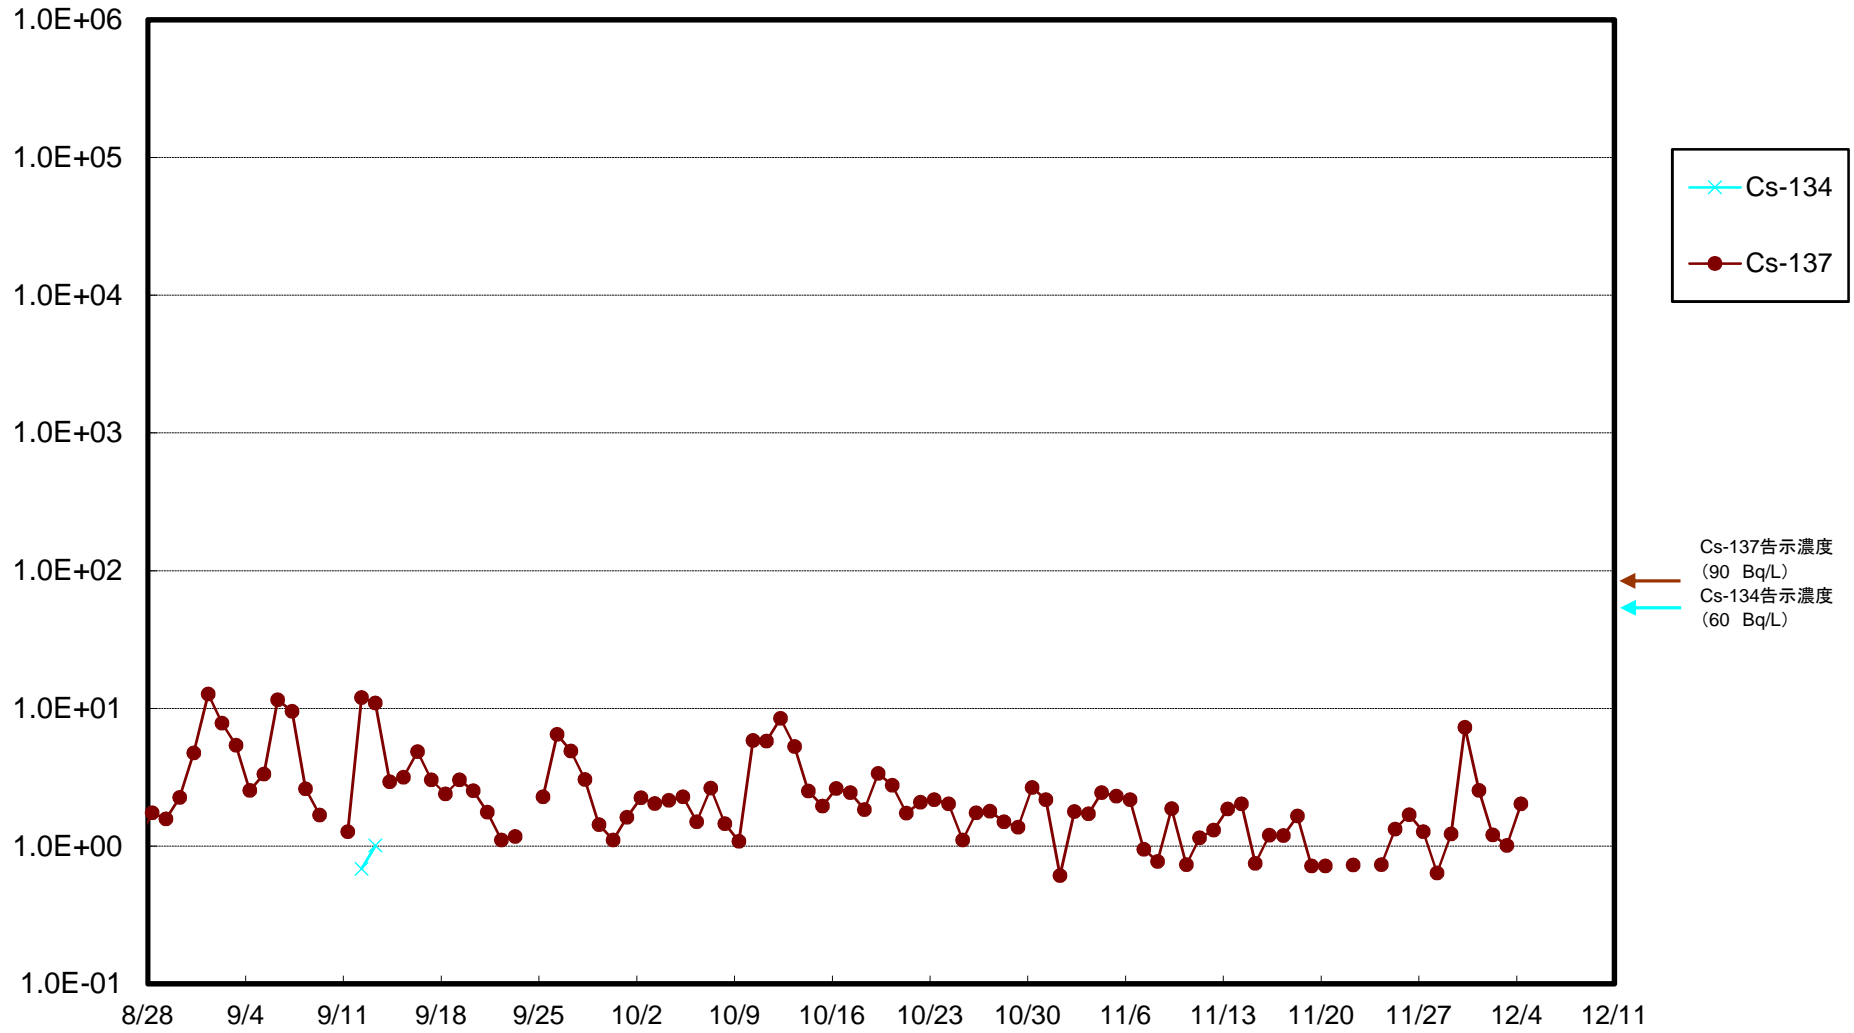

福島第一 5,6号機放水口北側(T-1) 海水放射能濃度(Bq/L)

福島第一 南放水口付近(T-2) 海水放射能濃度(Bq/L)

福島第一 物揚場前海水放射能濃度(Bq/L)

福島第一 1~4号機取水口内北側(東波除堤北側)海水放射能濃度(Bq/L)

福島第一 1~4号機取水口内南側(遮水壁前)海水放射能濃度(Bq/L)

福島第一 6号機取水口前海水放射能濃度(Bq/L)

福島第一 港湾口海水放射能濃度(Bq/L)