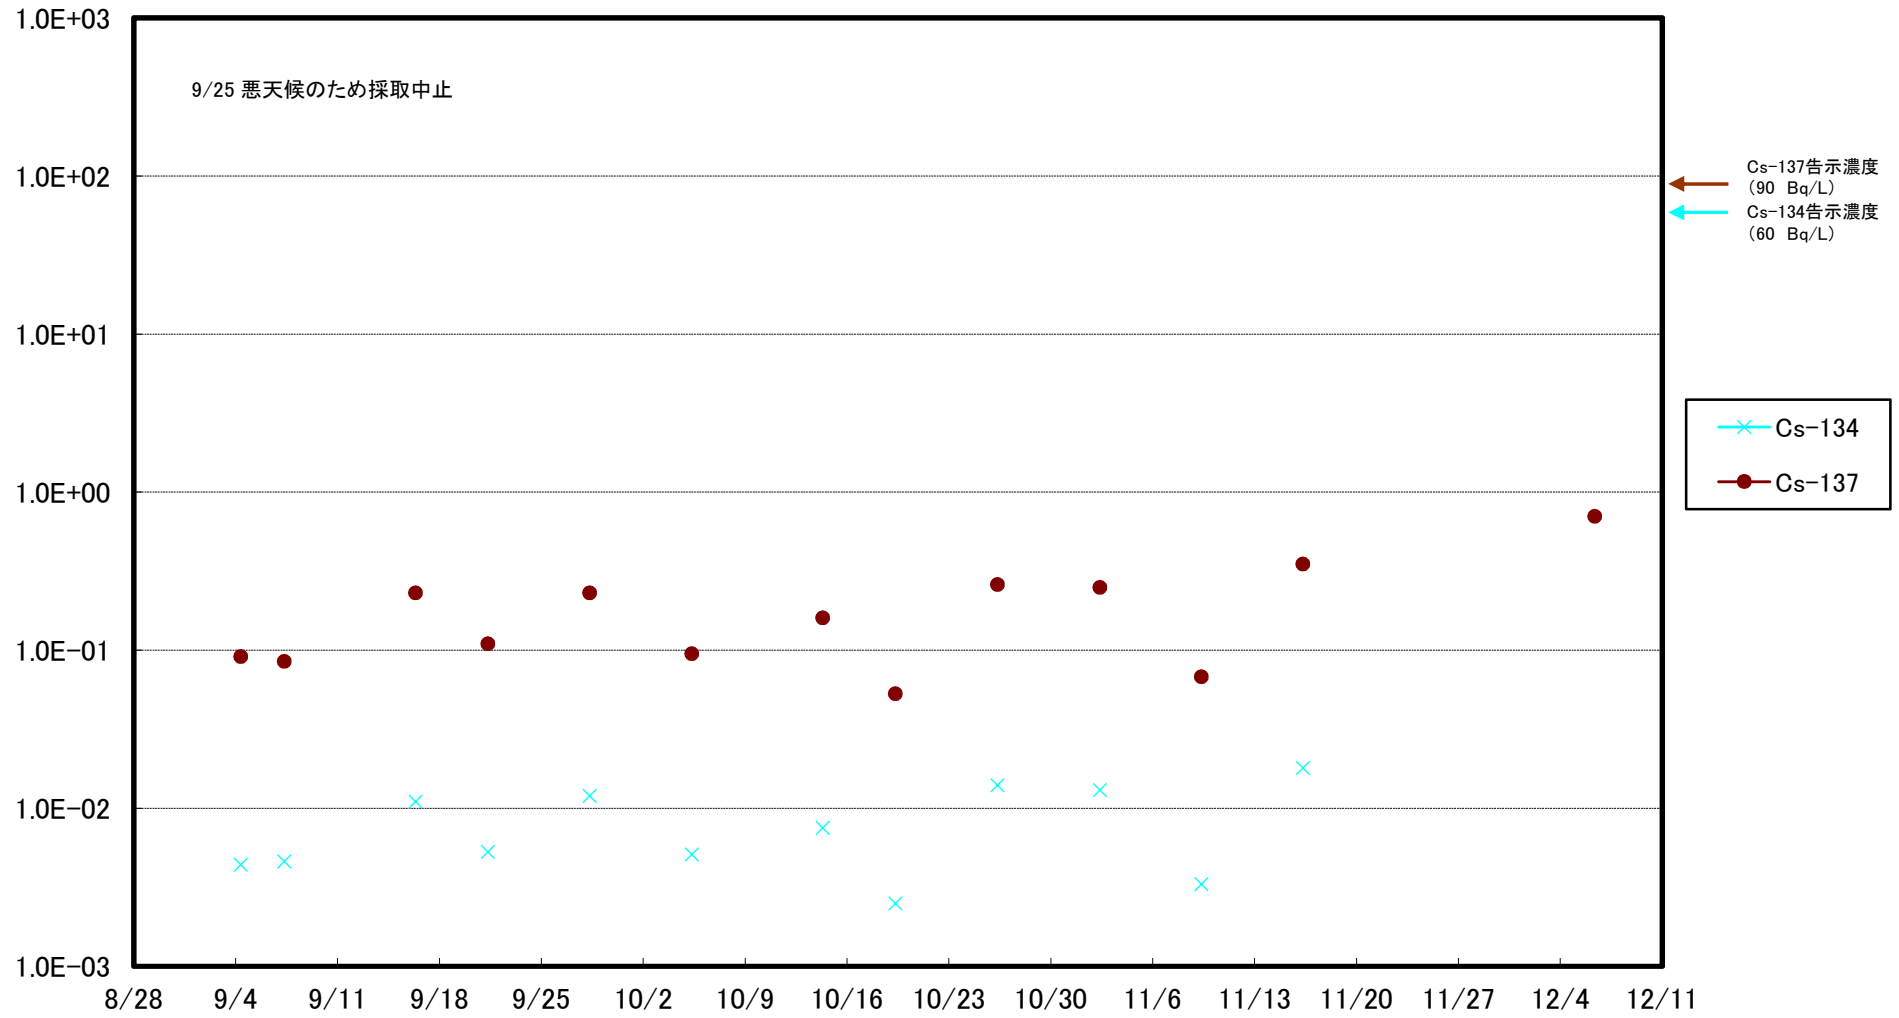

福島第一 5,6号機放水口北側(T-1) 海水放射能濃度(Bq/L)

福島第一 南放水口付近(T-2) 海水放射能濃度(Bq/L)

福島第一 物揚場前海水放射能濃度(Bq/L)

福島第一 1~4号機取水口内北側(東波除堤北側)海水放射能濃度(Bq/L)

福島第一 1~4号機取水口内南側(遮水壁前)海水放射能濃度(Bq/L)

福島第一 6号機取水口前海水放射能濃度(Bq/L)

福島第一 港湾口海水放射能濃度(Bq/L)