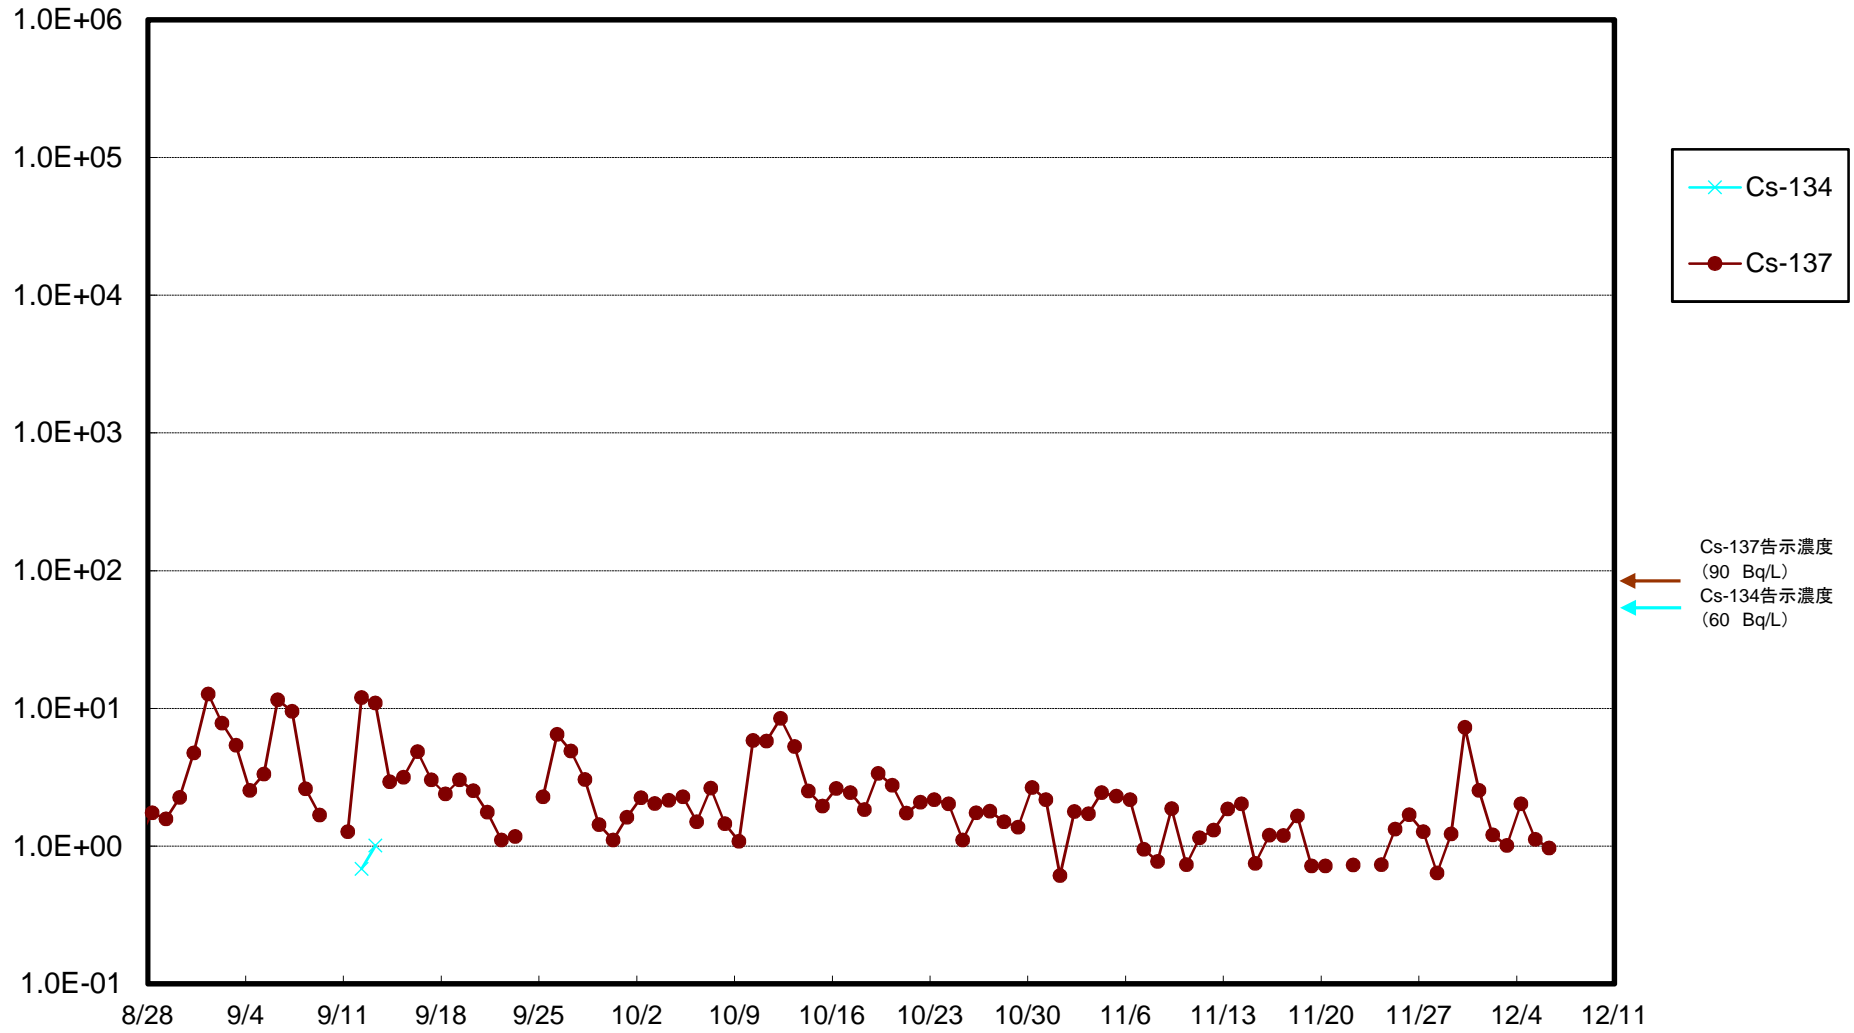

福島第一 5,6号機放水口北側(T-1) 海水放射能濃度(Bq/L)

福島第一 南放水口付近(T-2) 海水放射能濃度(Bq/L)

福島第一 物揚場前海水放射能濃度(Bq/L)

福島第一 1~4号機取水口内北側(東波除堤北側)海水放射能濃度(Bq/L)

福島第一 1~4号機取水口内南側(遮水壁前)海水放射能濃度(Bq/L)

福島第一 6号機取水口前海水放射能濃度(Bq/L)

福島第一 港湾口海水放射能濃度(Bq/L)