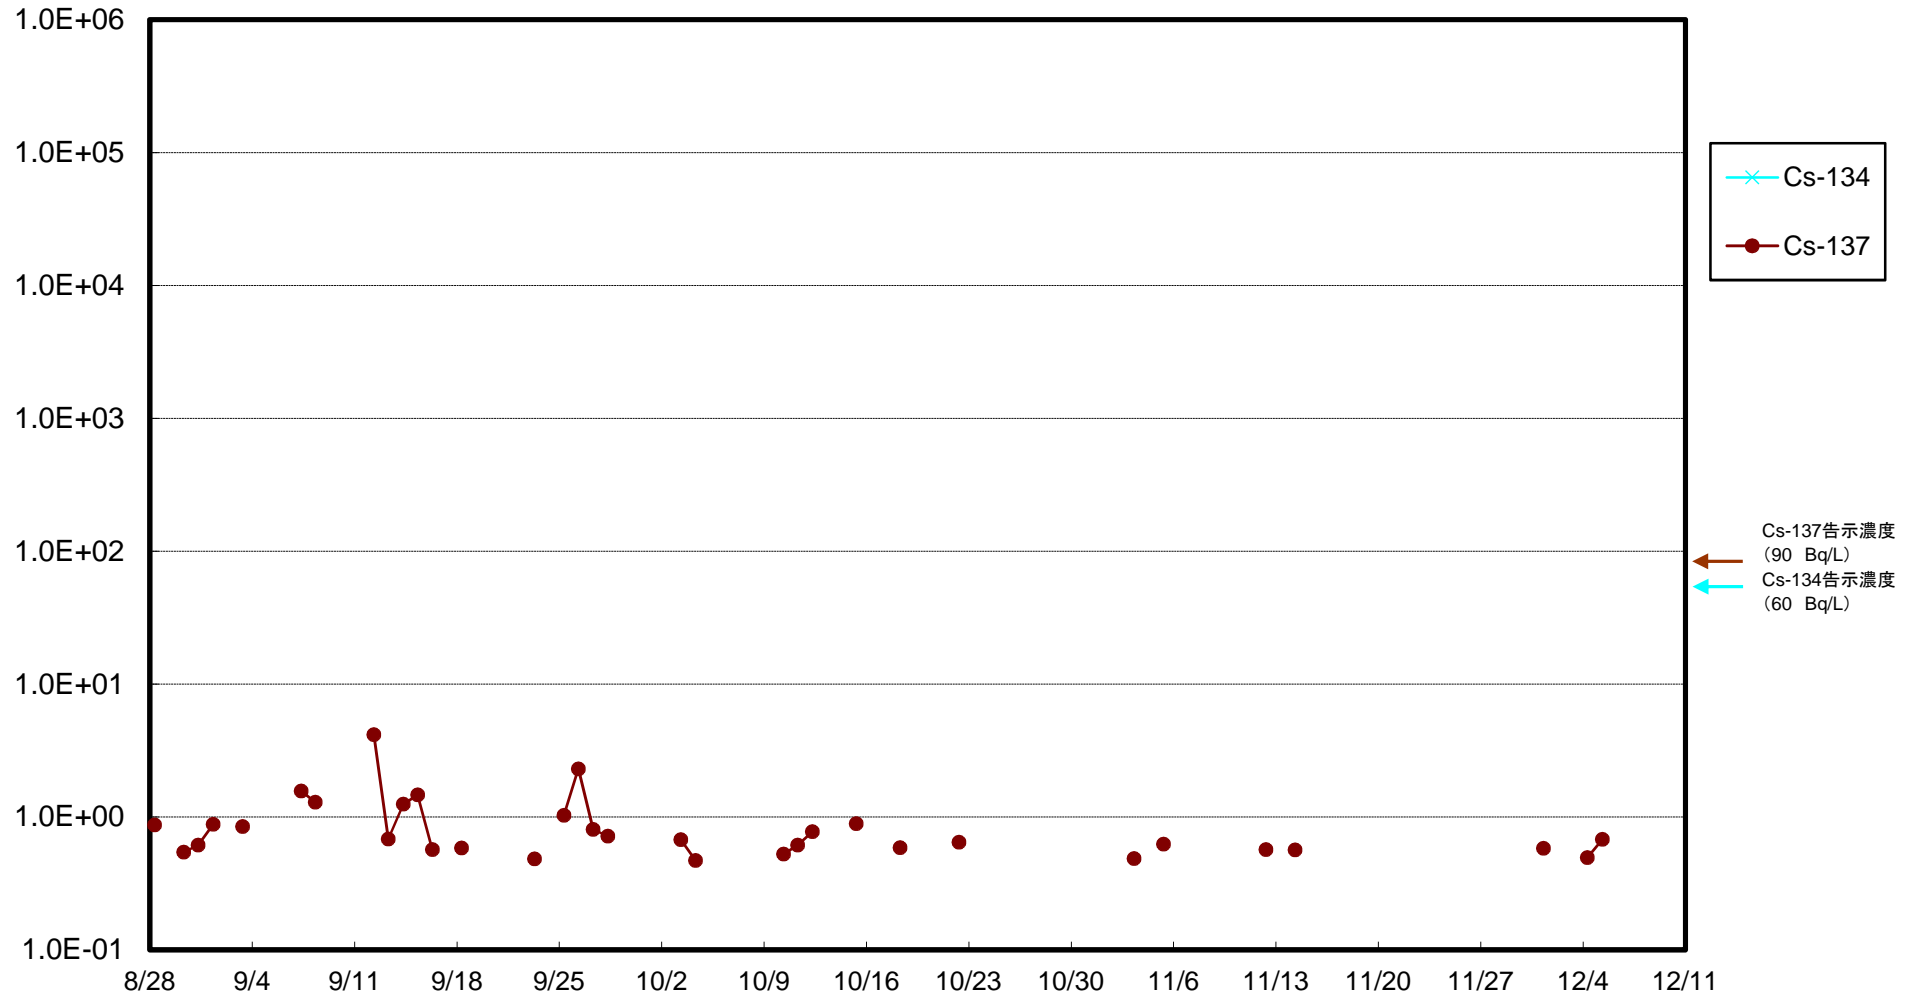

福島第一 5,6号機放水口北側(T-1) 海水放射能濃度(Bq/L)

福島第一 南放水口付近(T-2) 海水放射能濃度(Bq/L)

福島第一 物揚場前海水放射能濃度(Bq/L)

福島第一 1~4号機取水口内北側(東波除堤北側)海水放射能濃度(Bq/L)

福島第一 1~4号機取水口内南側(遮水壁前)海水放射能濃度(Bq/L)

福島第一 6号機取水口前海水放射能濃度(Bq/L)

福島第一 港湾口海水放射能濃度(Bq/L)