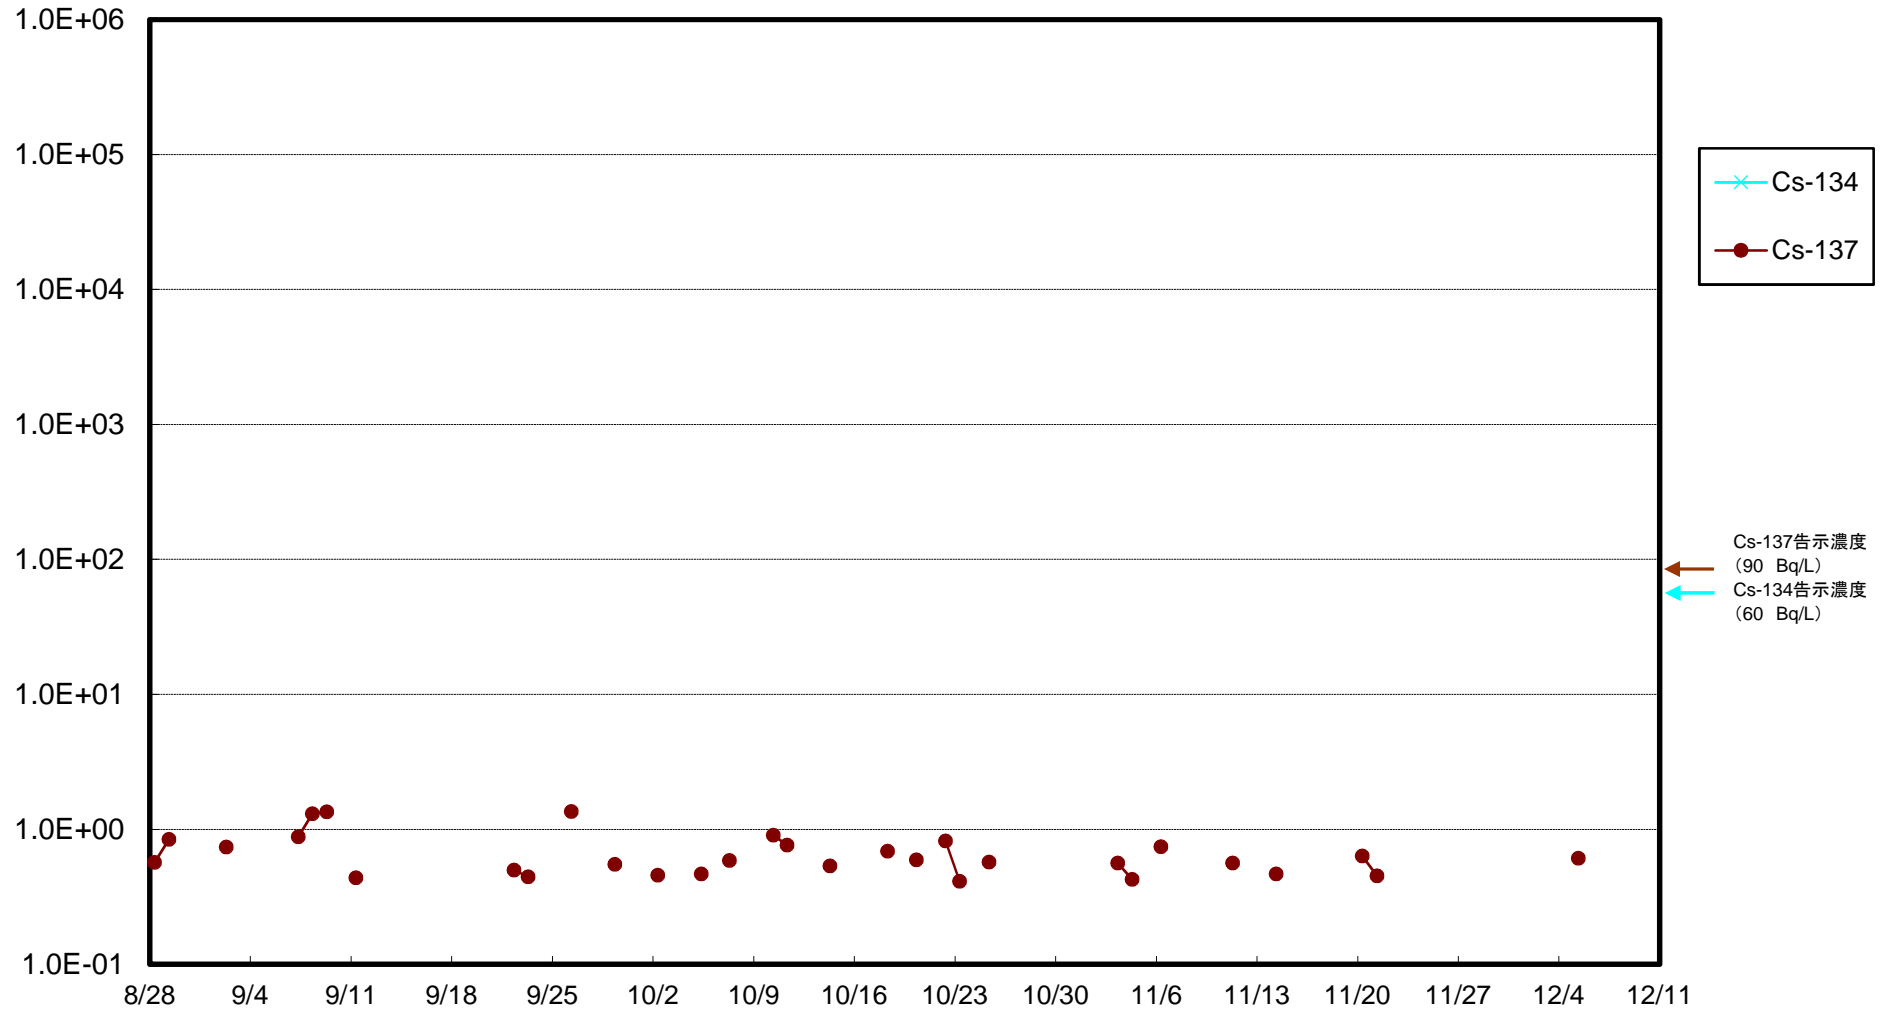

福島第一 5,6号機放水口北側(T-1) 海水放射能濃度(Bq/L)

福島第一 南放水口付近(T-2) 海水放射能濃度(Bq/L)

福島第一 物揚場前海水放射能濃度(Bq/L)

福島第一 1~4号機取水口内北側(東波除堤北側)海水放射能濃度(Bq/L)

福島第一 1~4号機取水口内南側(遮水壁前)海水放射能濃度(Bq/L)

福島第一 6号機取水口前海水放射能濃度(Bq/L)

福島第一 港湾口海水放射能濃度(Bq/L)