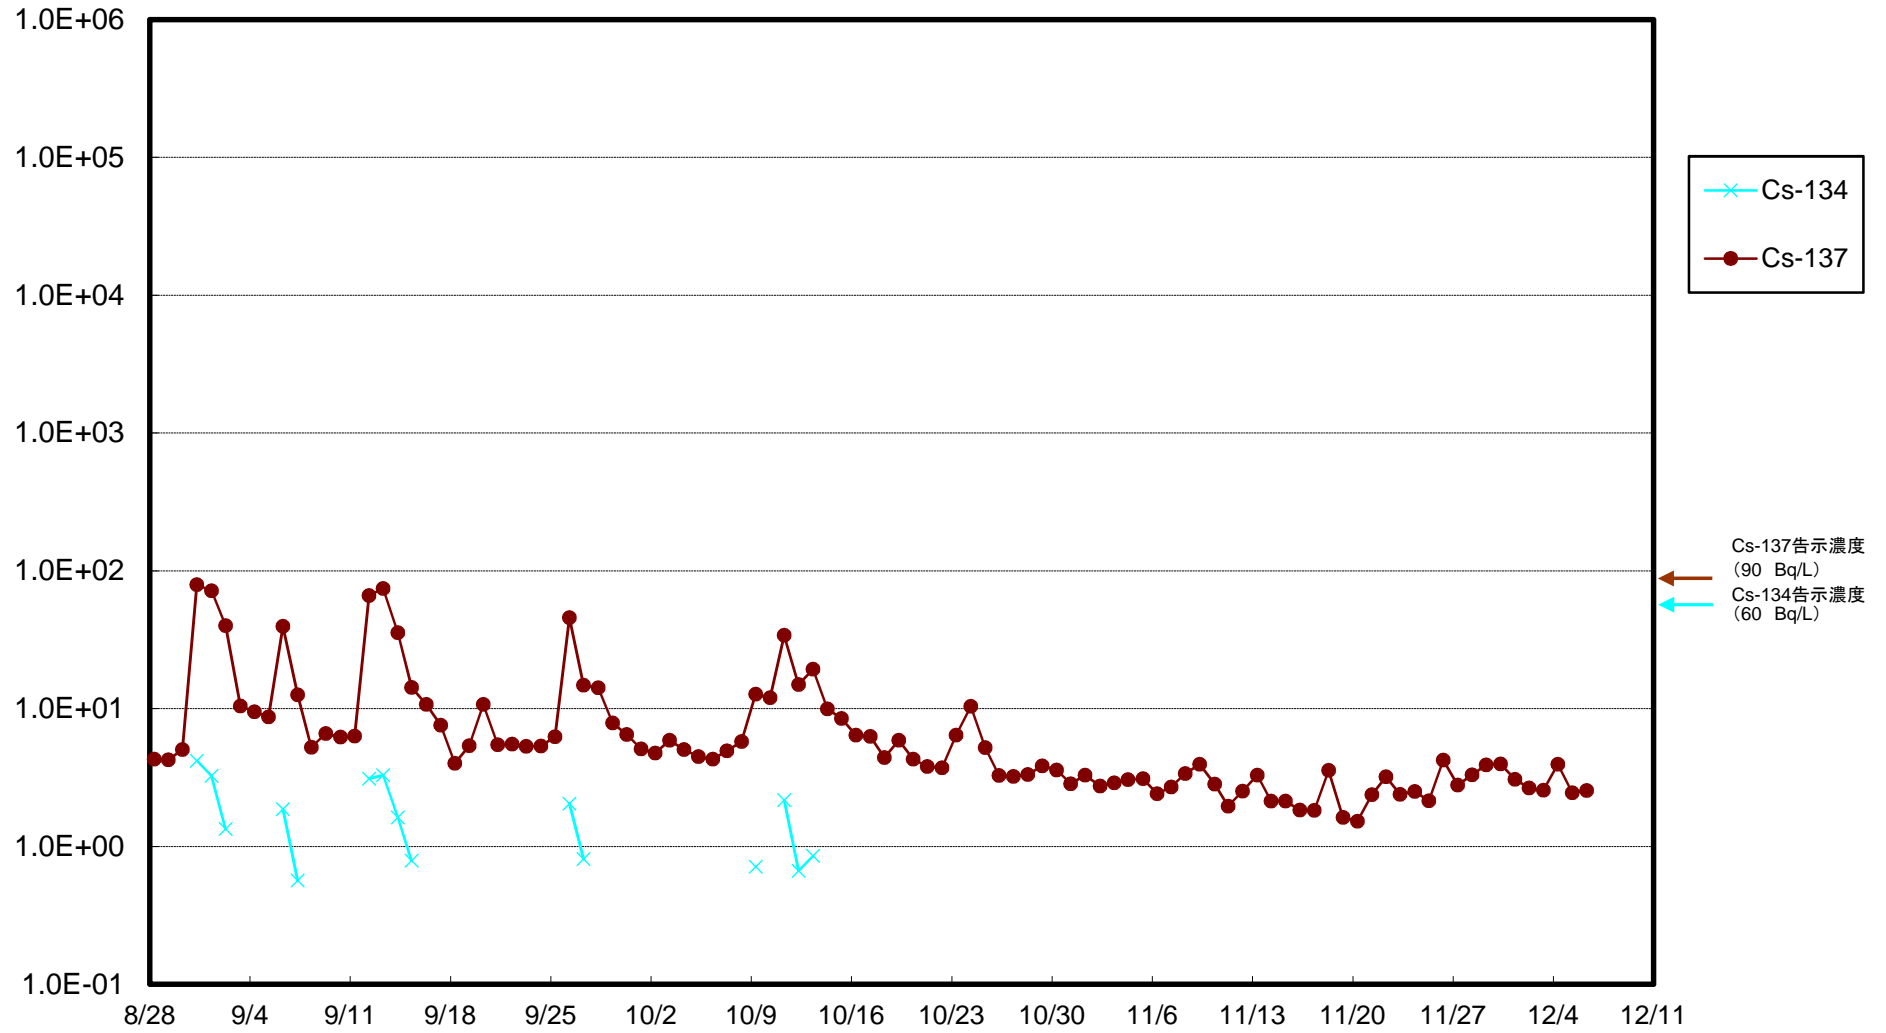

福島第一 5,6号機放水口北側(T-1) 海水放射能濃度(Bq/L)

福島第一 南放水口付近(T-2) 海水放射能濃度(Bq/L)

福島第一 物揚場前海水放射能濃度(Bq/L)

福島第一 1~4号機取水口内北側(東波除堤北側)海水放射能濃度(Bq/L)

福島第一 1~4号機取水口内南側(遮水壁前)海水放射能濃度(Bq/L)

福島第一 6号機取水口前海水放射能濃度(Bq/L)

福島第一 港湾口海水放射能濃度(Bq/L)