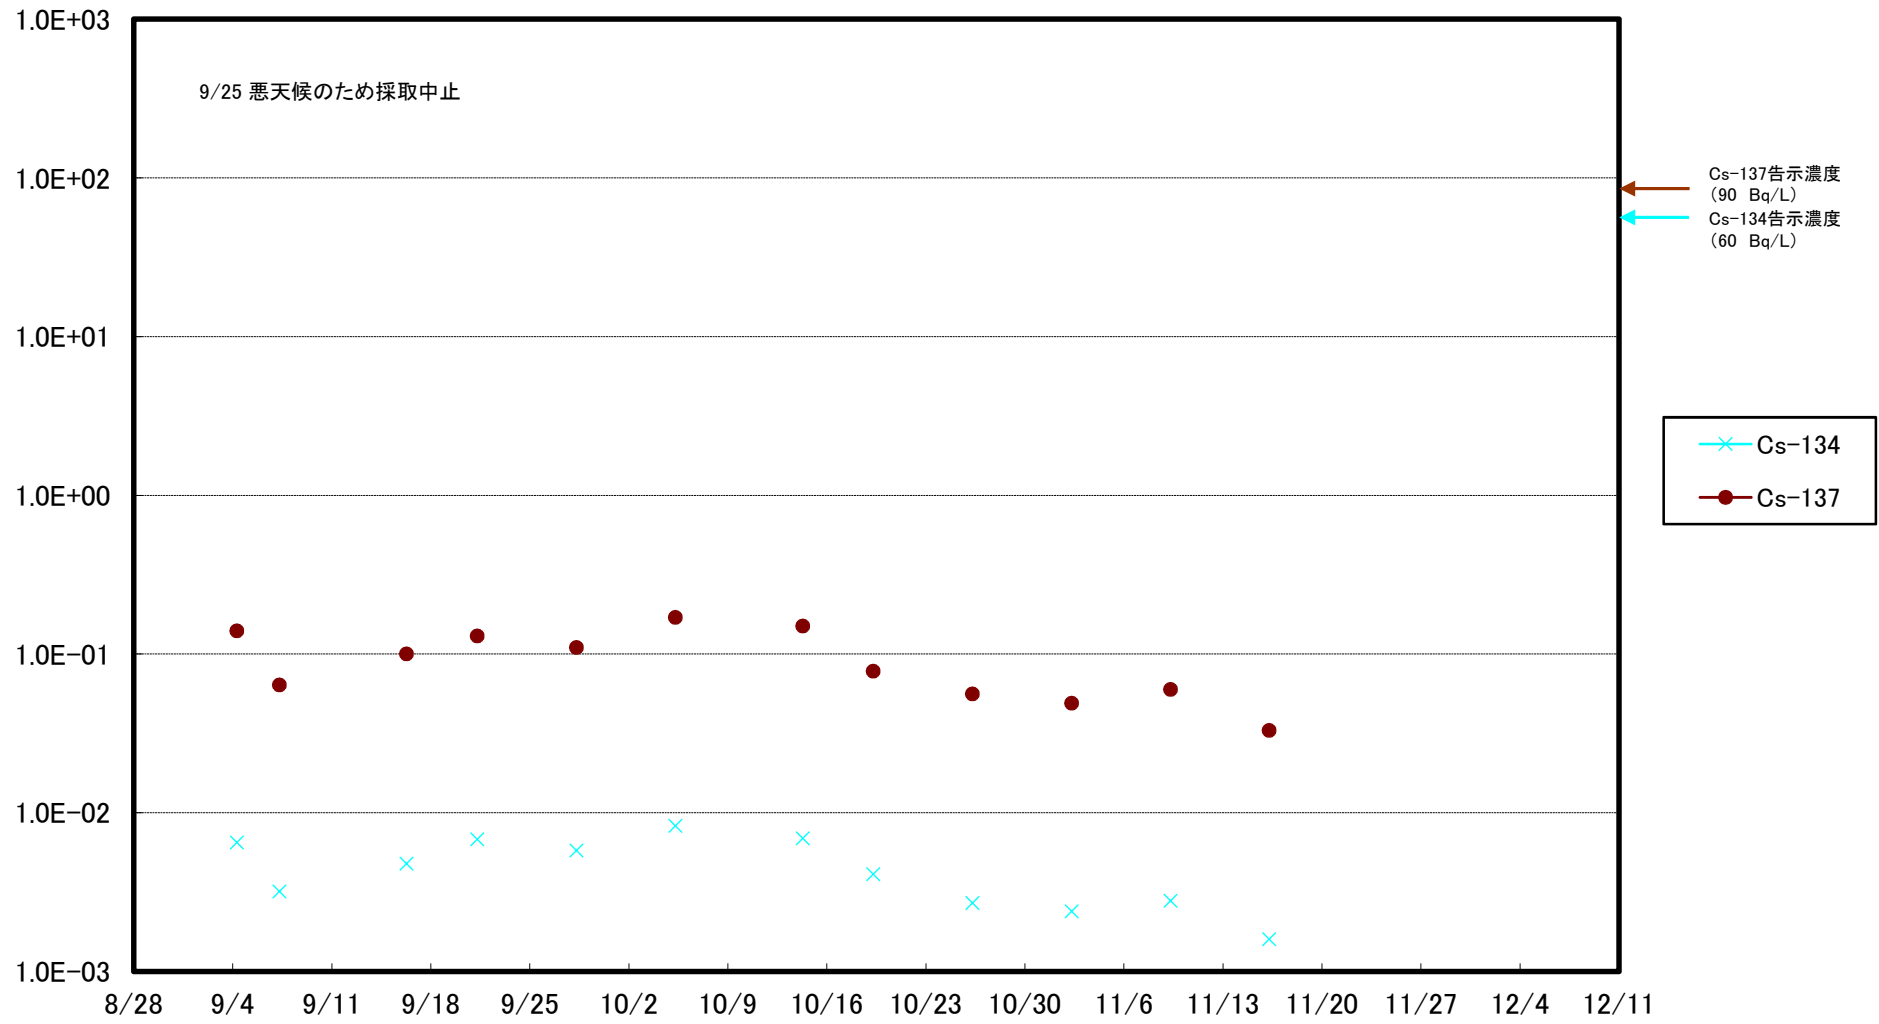

福島第一 5,6号機放水口北側(T-1) 海水放射能濃度(Bq/L)

福島第一 南放水口付近(T-2) 海水放射能濃度(Bq/L)

福島第一 物揚場前海水放射能濃度(Bq/L)

福島第一 1~4号機取水口内北側(東波除堤北側)海水放射能濃度(Bq/L)

福島第一 1~4号機取水口内南側(遮水壁前)海水放射能濃度(Bq/L)

福島第一 6号機取水口前海水放射能濃度(Bq/L)

福島第一 港湾口海水放射能濃度(Bq/L)