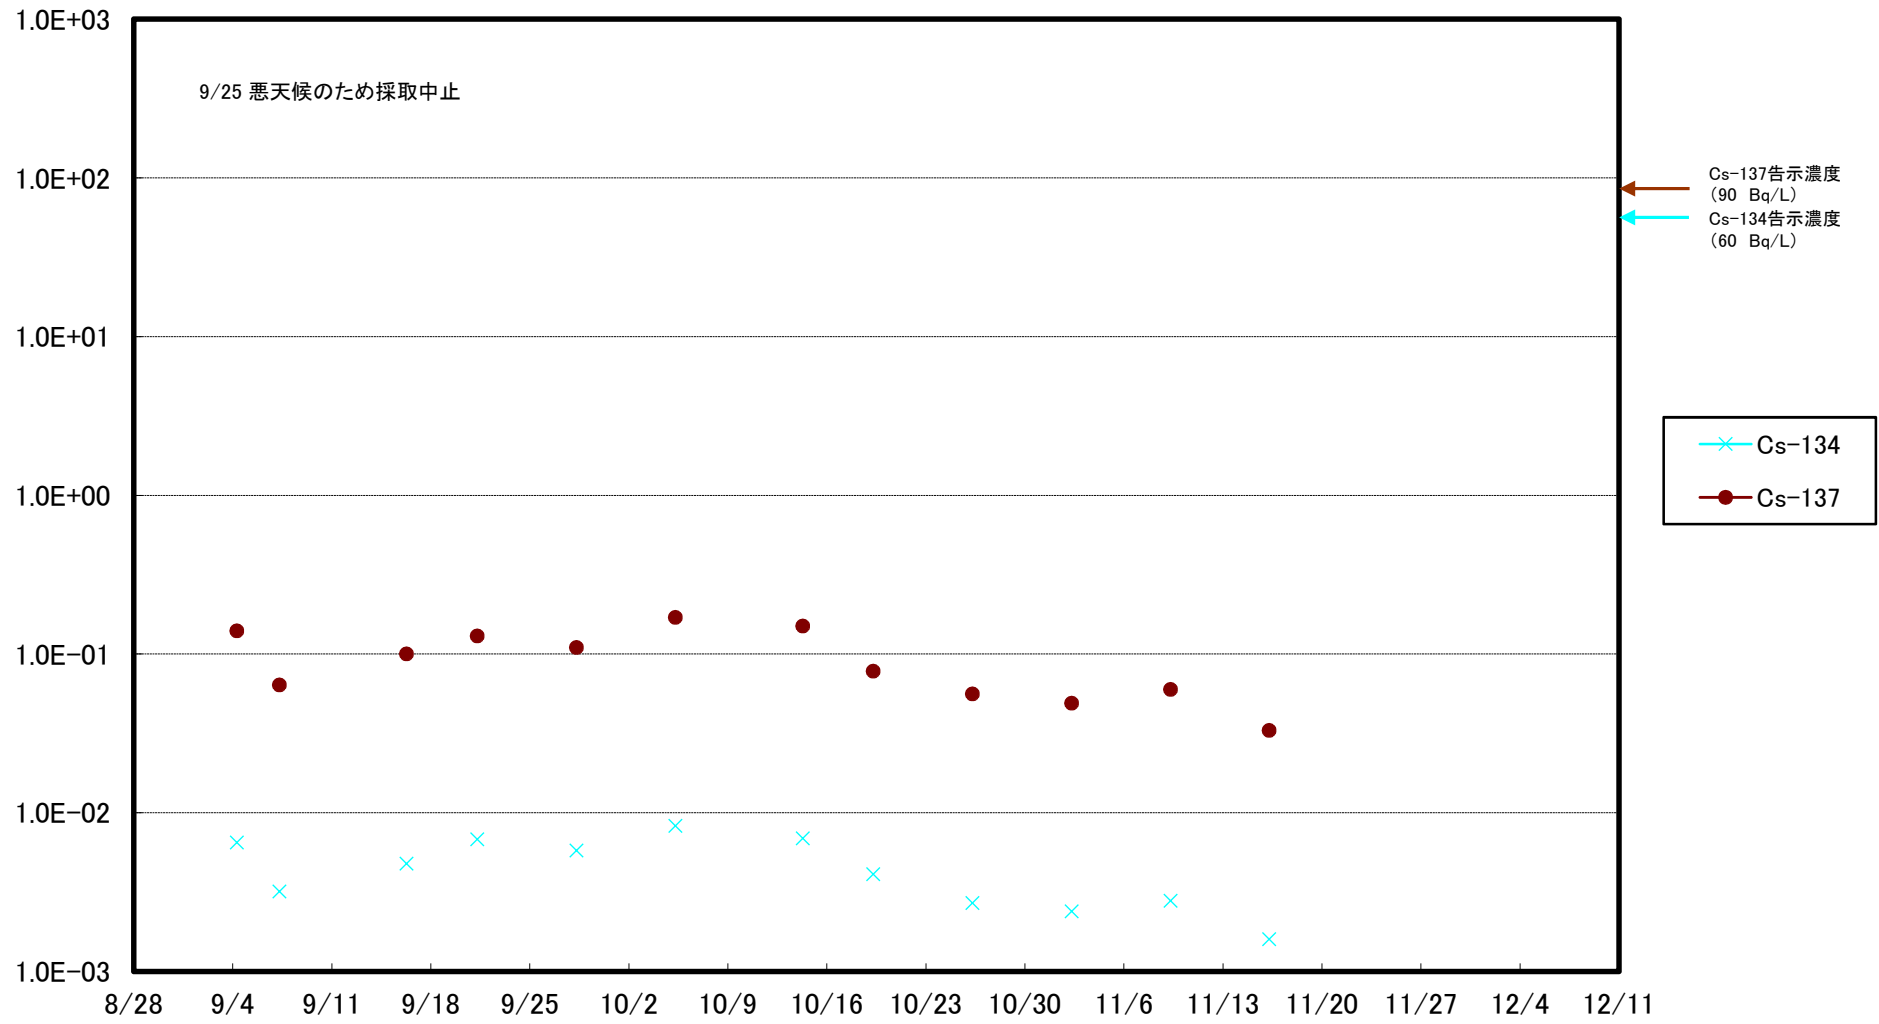

福島第一 5,6号機放水口北側(T-1) 海水放射能濃度(Bq/L)

福島第一 南放水口付近(T-2) 海水放射能濃度(Bq/L)

福島第一 物揚場前海水放射能濃度(Bq/L)

福島第一 1~4号機取水口内北側(東波除堤北側)海水放射能濃度(Bq/L)

福島第一 1~4号機取水口内南側(遮水壁前)海水放射能濃度(Bq/L)

福島第一 6号機取水口前海水放射能濃度(Bq/L)

# 福島第一 港湾口海水放射能濃度(Bq/L)