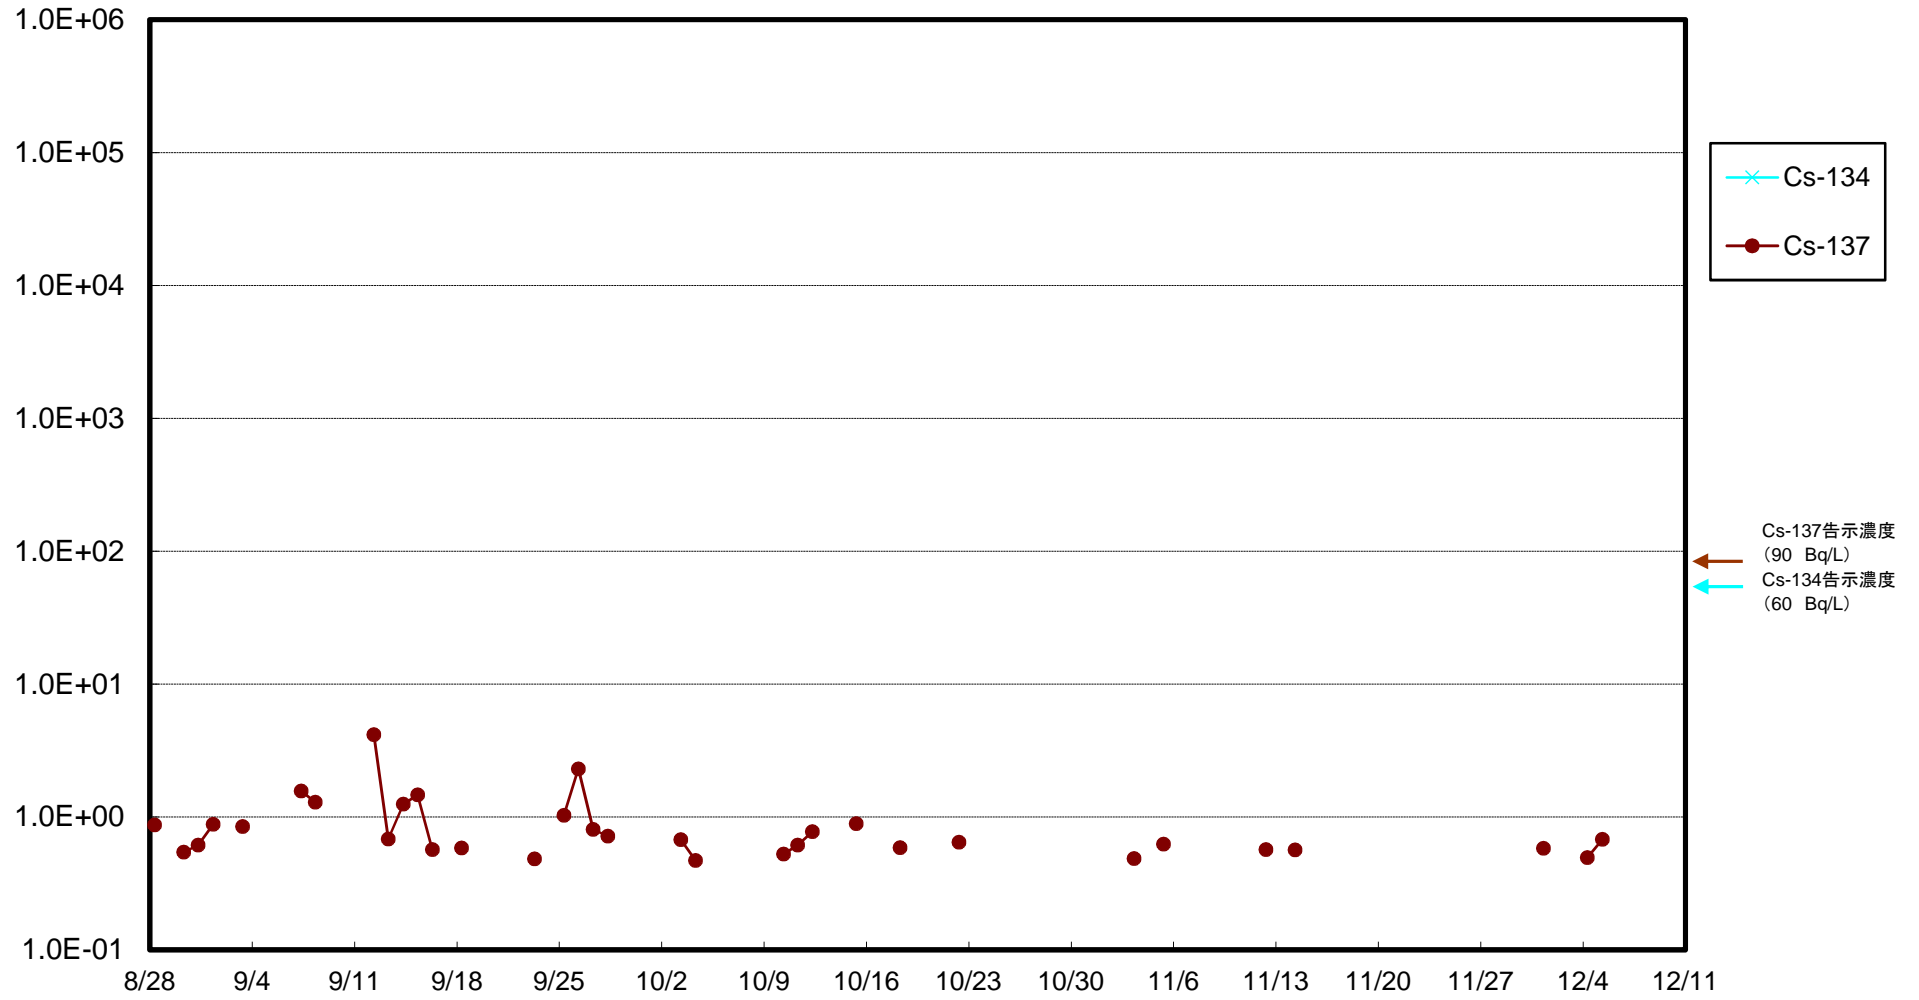

福島第一 5,6号機放水口北側(T-1) 海水放射能濃度(Bq/L)

福島第一 南放水口付近(T-2) 海水放射能濃度(Bq/L)

福島第一 物揚場前海水放射能濃度(Bq/L)

福島第一 1~4号機取水口内北側(東波除堤北側)海水放射能濃度(Bq/L)

福島第一 1~4号機取水口内南側(遮水壁前)海水放射能濃度(Bq/L)

福島第一 6号機取水口前海水放射能濃度(Bq/L)

# 福島第一 港湾口海水放射能濃度(Bq/L)