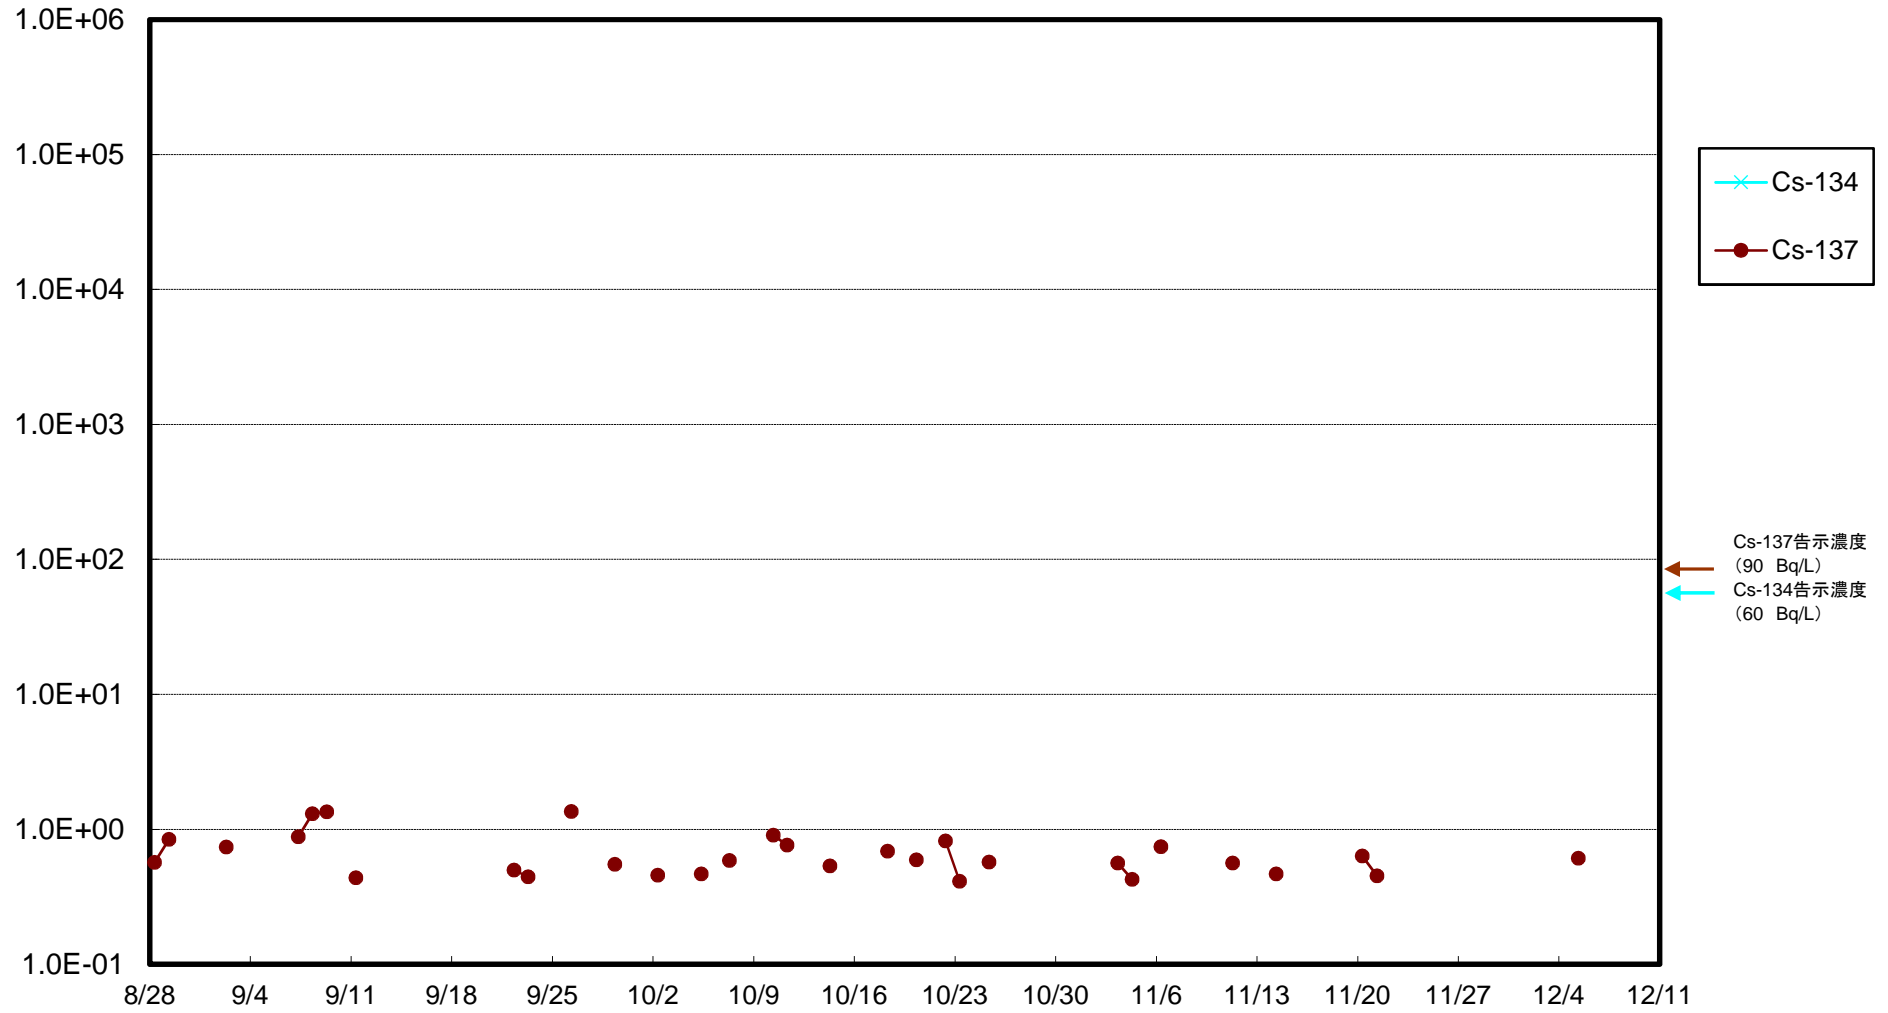

福島第一 5,6号機放水口北側(T-1) 海水放射能濃度(Bq/L)

福島第一 南放水口付近(T-2) 海水放射能濃度(Bq/L)

福島第一 物揚場前海水放射能濃度(Bq/L)

福島第一 1~4号機取水口内北側(東波除堤北側)海水放射能濃度(Bq/L)

福島第一 1~4号機取水口内南側(遮水壁前)海水放射能濃度(Bq/L)

福島第一 6号機取水口前海水放射能濃度(Bq/L)

# 福島第一 港湾口海水放射能濃度(Bq/L)