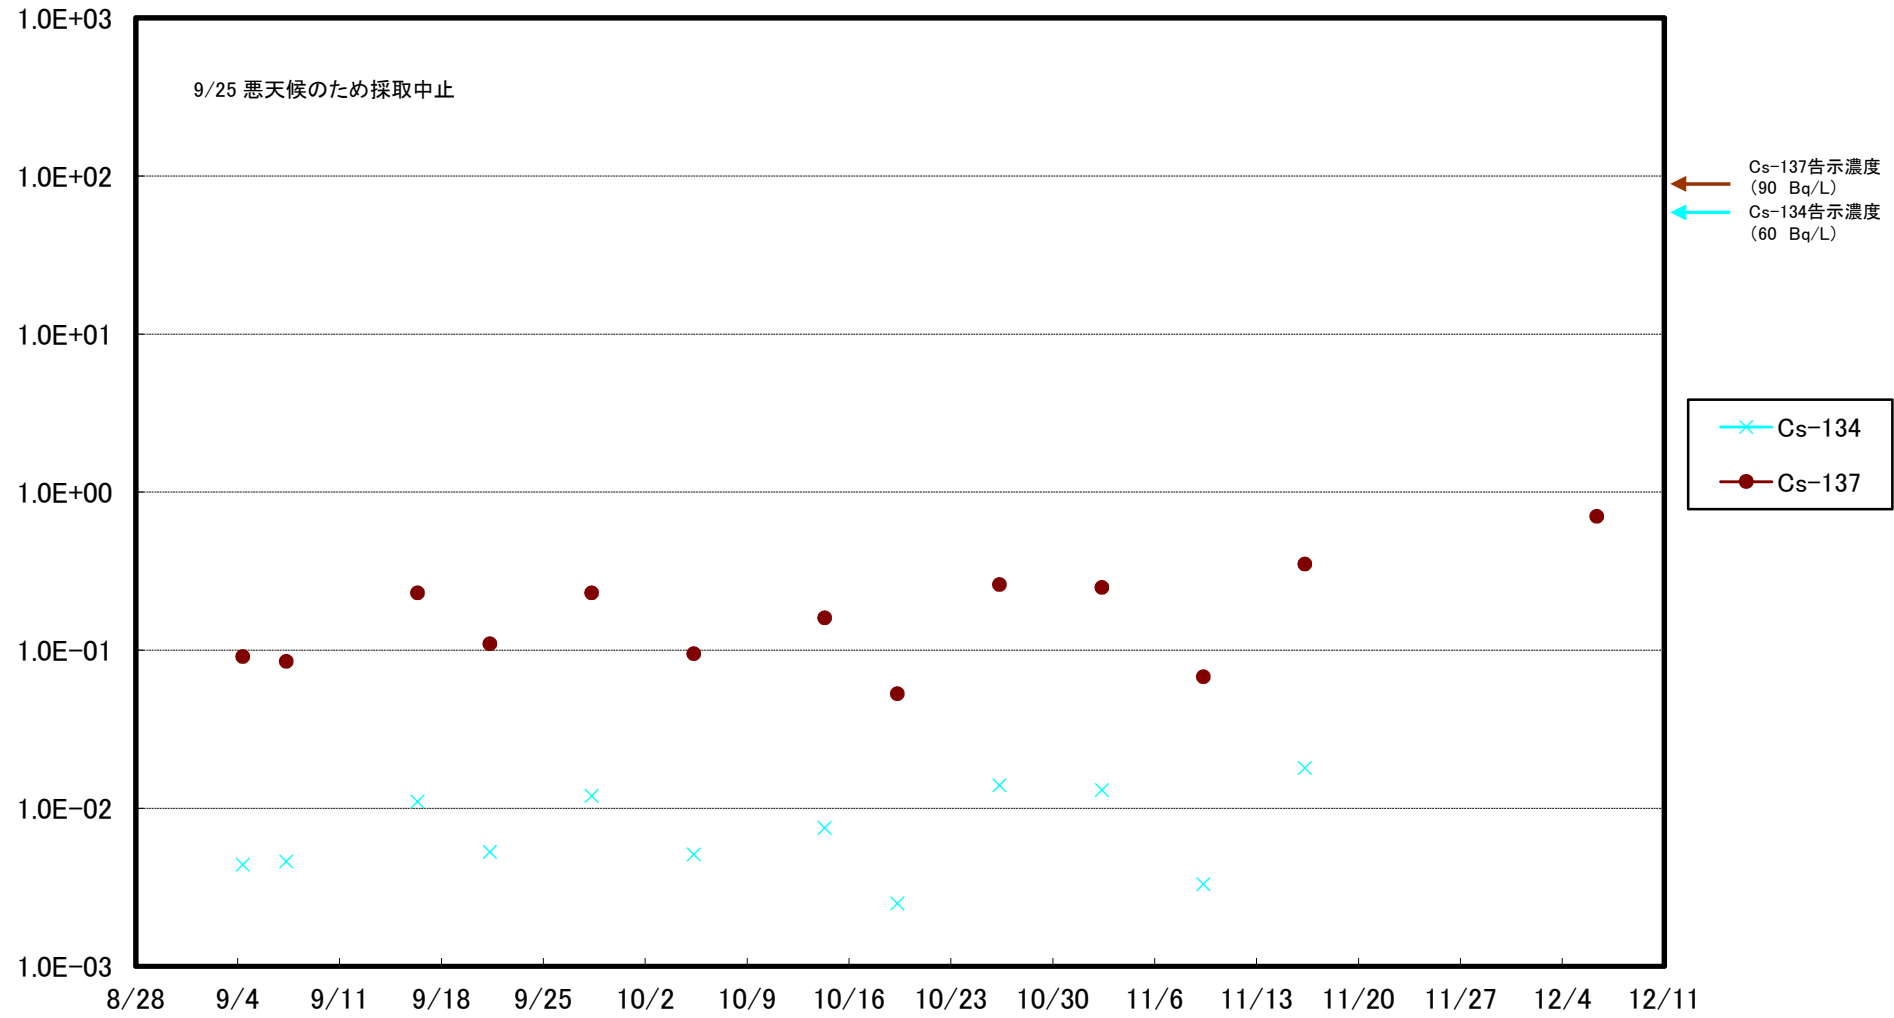

福島第一 5,6号機放水口北側(T-1) 海水放射能濃度(Bq/L)

福島第一 南放水口付近(T-2) 海水放射能濃度(Bq/L)

福島第一 物揚場前海水放射能濃度(Bq/L)

福島第一 1~4号機取水口内北側(東波除堤北側)海水放射能濃度(Bq/L)

福島第一 1~4号機取水口内南側(遮水壁前)海水放射能濃度(Bq/L)

福島第一 6号機取水口前海水放射能濃度(Bq/L)

# 福島第一 港湾口海水放射能濃度(Bq/L)