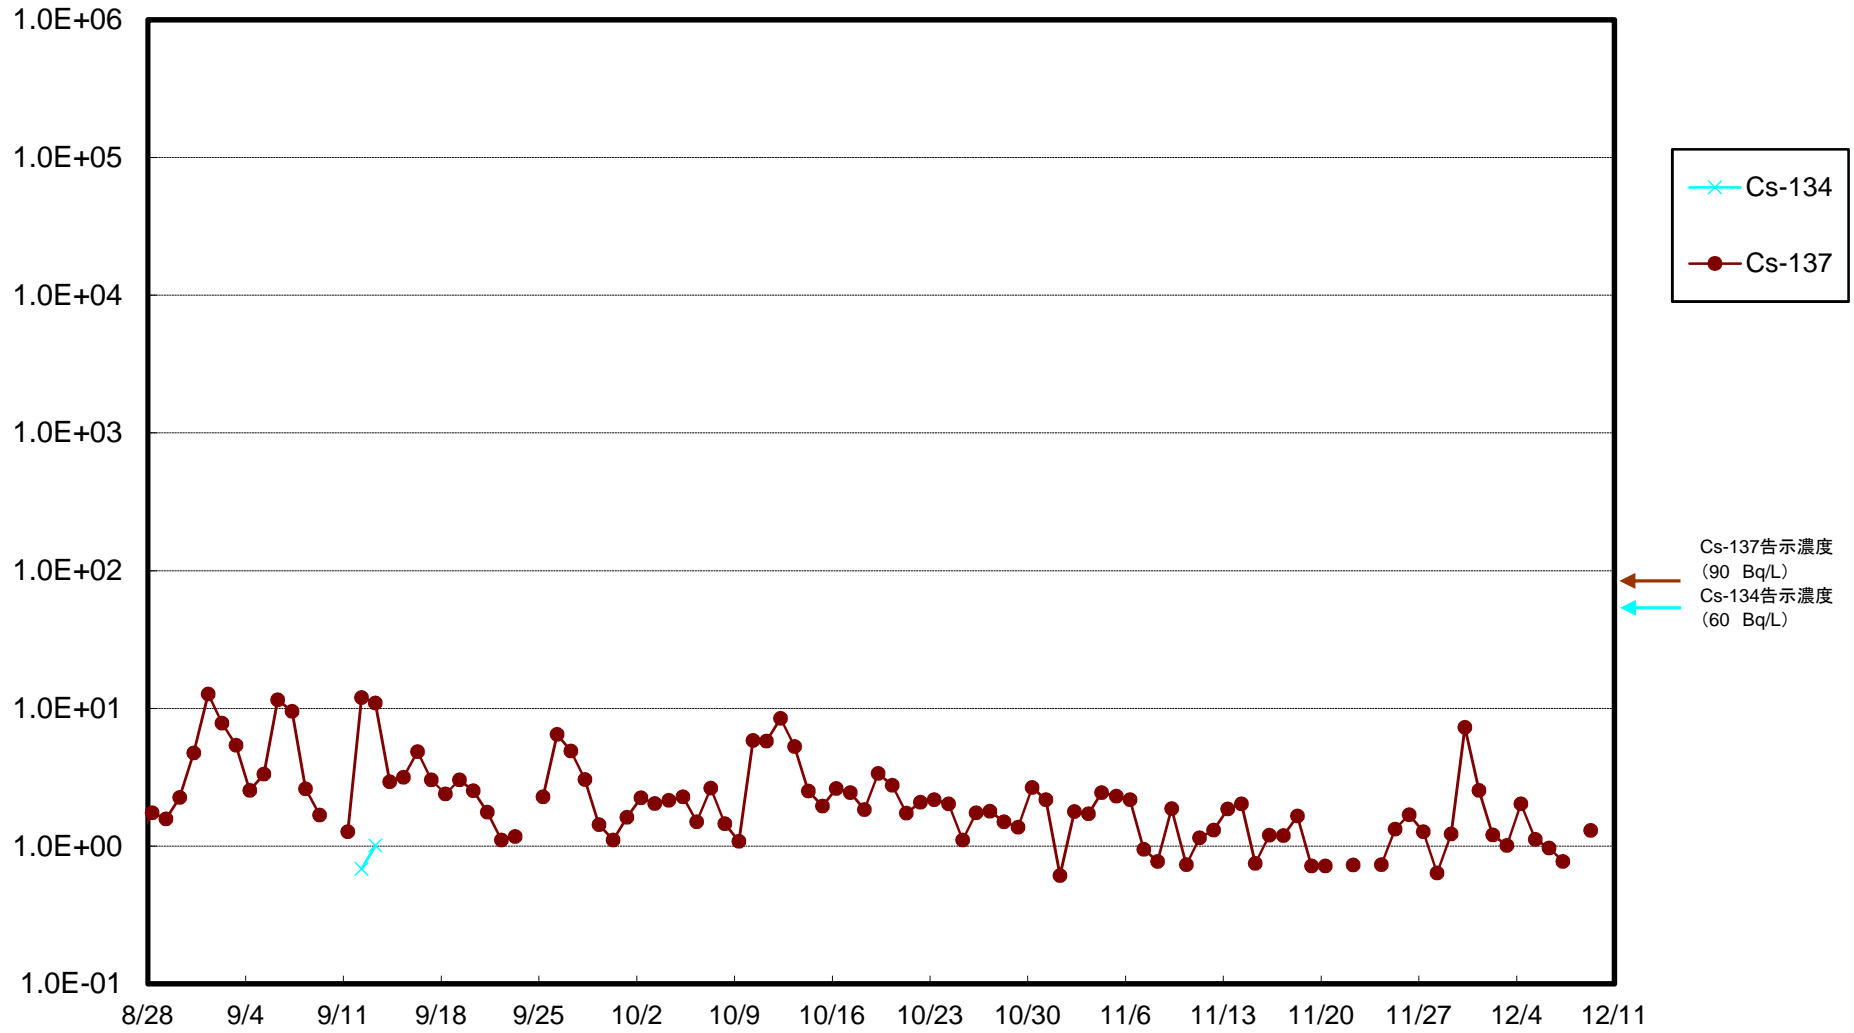

福島第一 5,6号機放水口北側(T-1) 海水放射能濃度(Bq/L)

福島第一 南放水口付近(T-2) 海水放射能濃度(Bq/L)

福島第一 物揚場前海水放射能濃度(Bq/L)

福島第一 1~4号機取水口内北側(東波除堤北側)海水放射能濃度(Bq/L)

福島第一 1~4号機取水口内南側(遮水壁前)海水放射能濃度(Bq/L)

福島第一 6号機取水口前海水放射能濃度(Bq/L)

# 福島第一 港湾口海水放射能濃度(Bq/L)