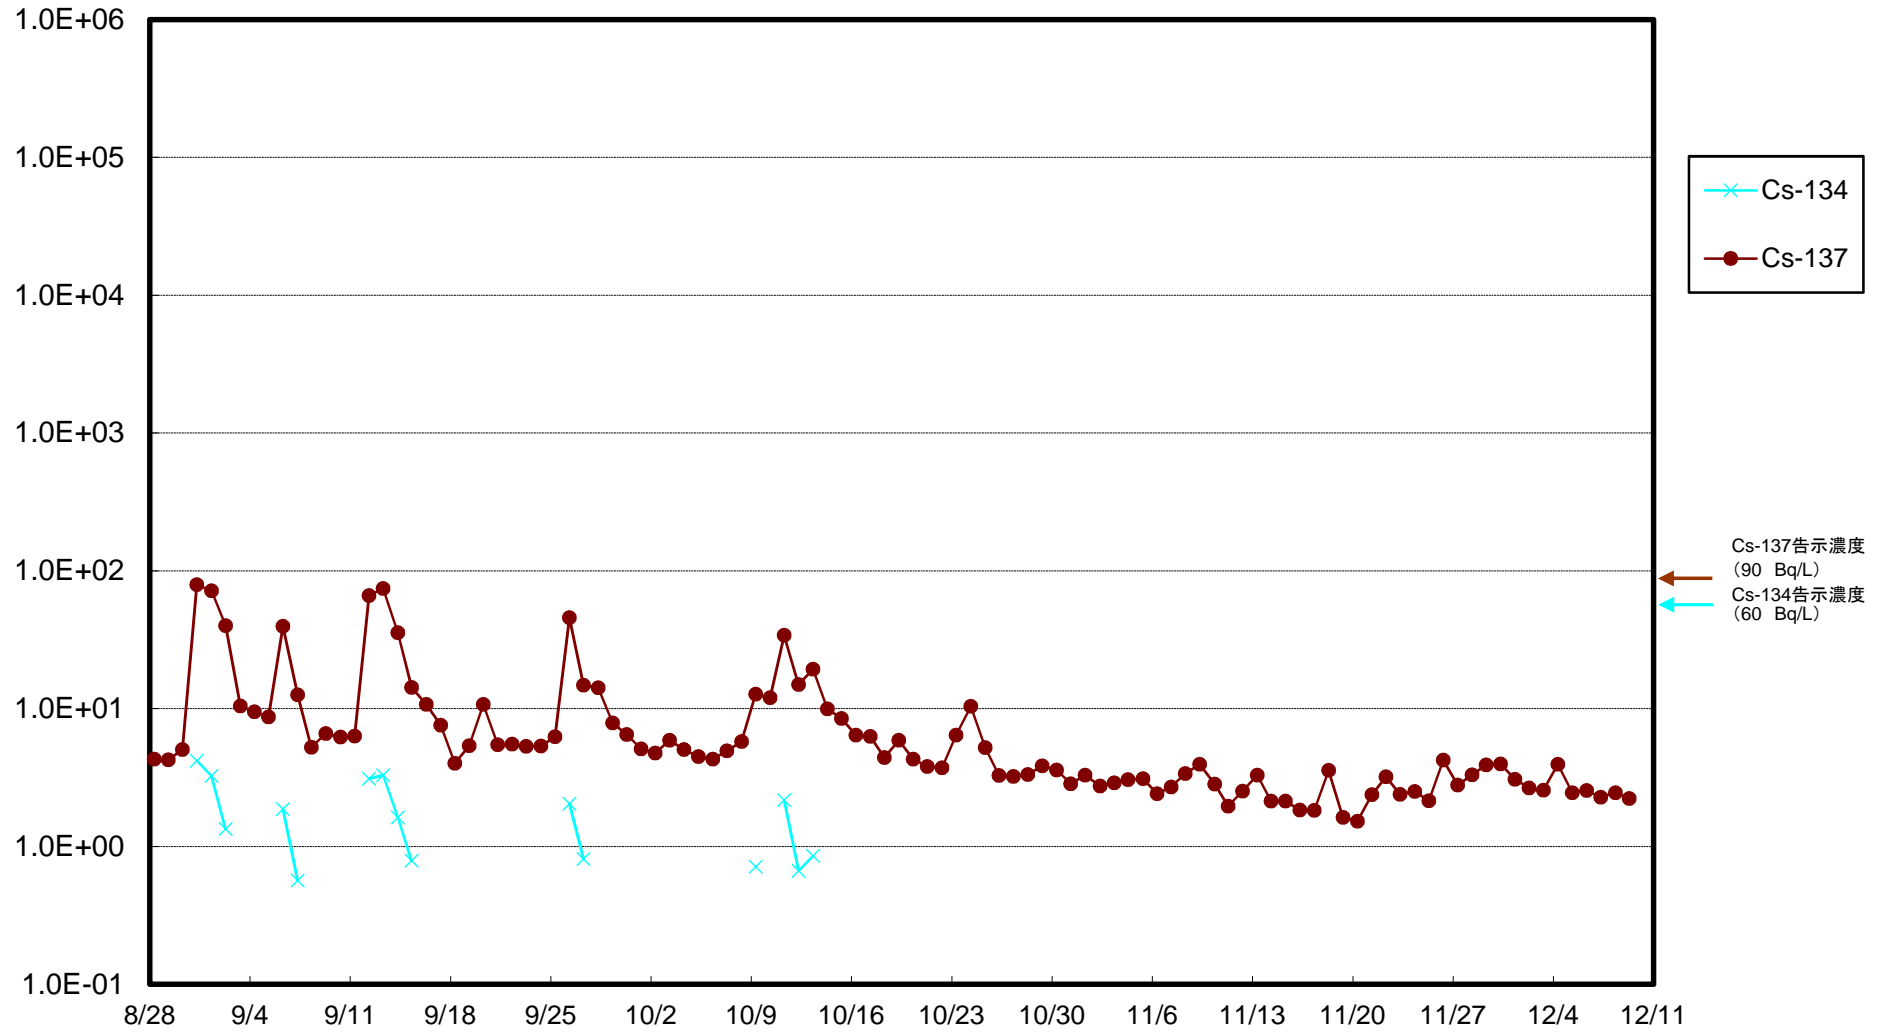

福島第一 5,6号機放水口北側(T-1) 海水放射能濃度(Bq/L)

福島第一 南放水口付近(T-2) 海水放射能濃度(Bq/L)

福島第一 物揚場前海水放射能濃度(Bq/L)

福島第一 1~4号機取水口内北側(東波除堤北側)海水放射能濃度(Bq/L)

福島第一 1~4号機取水口内南側(遮水壁前)海水放射能濃度(Bq/L)

福島第一 6号機取水口前海水放射能濃度(Bq/L)

# 福島第一 港湾口海水放射能濃度(Bq/L)