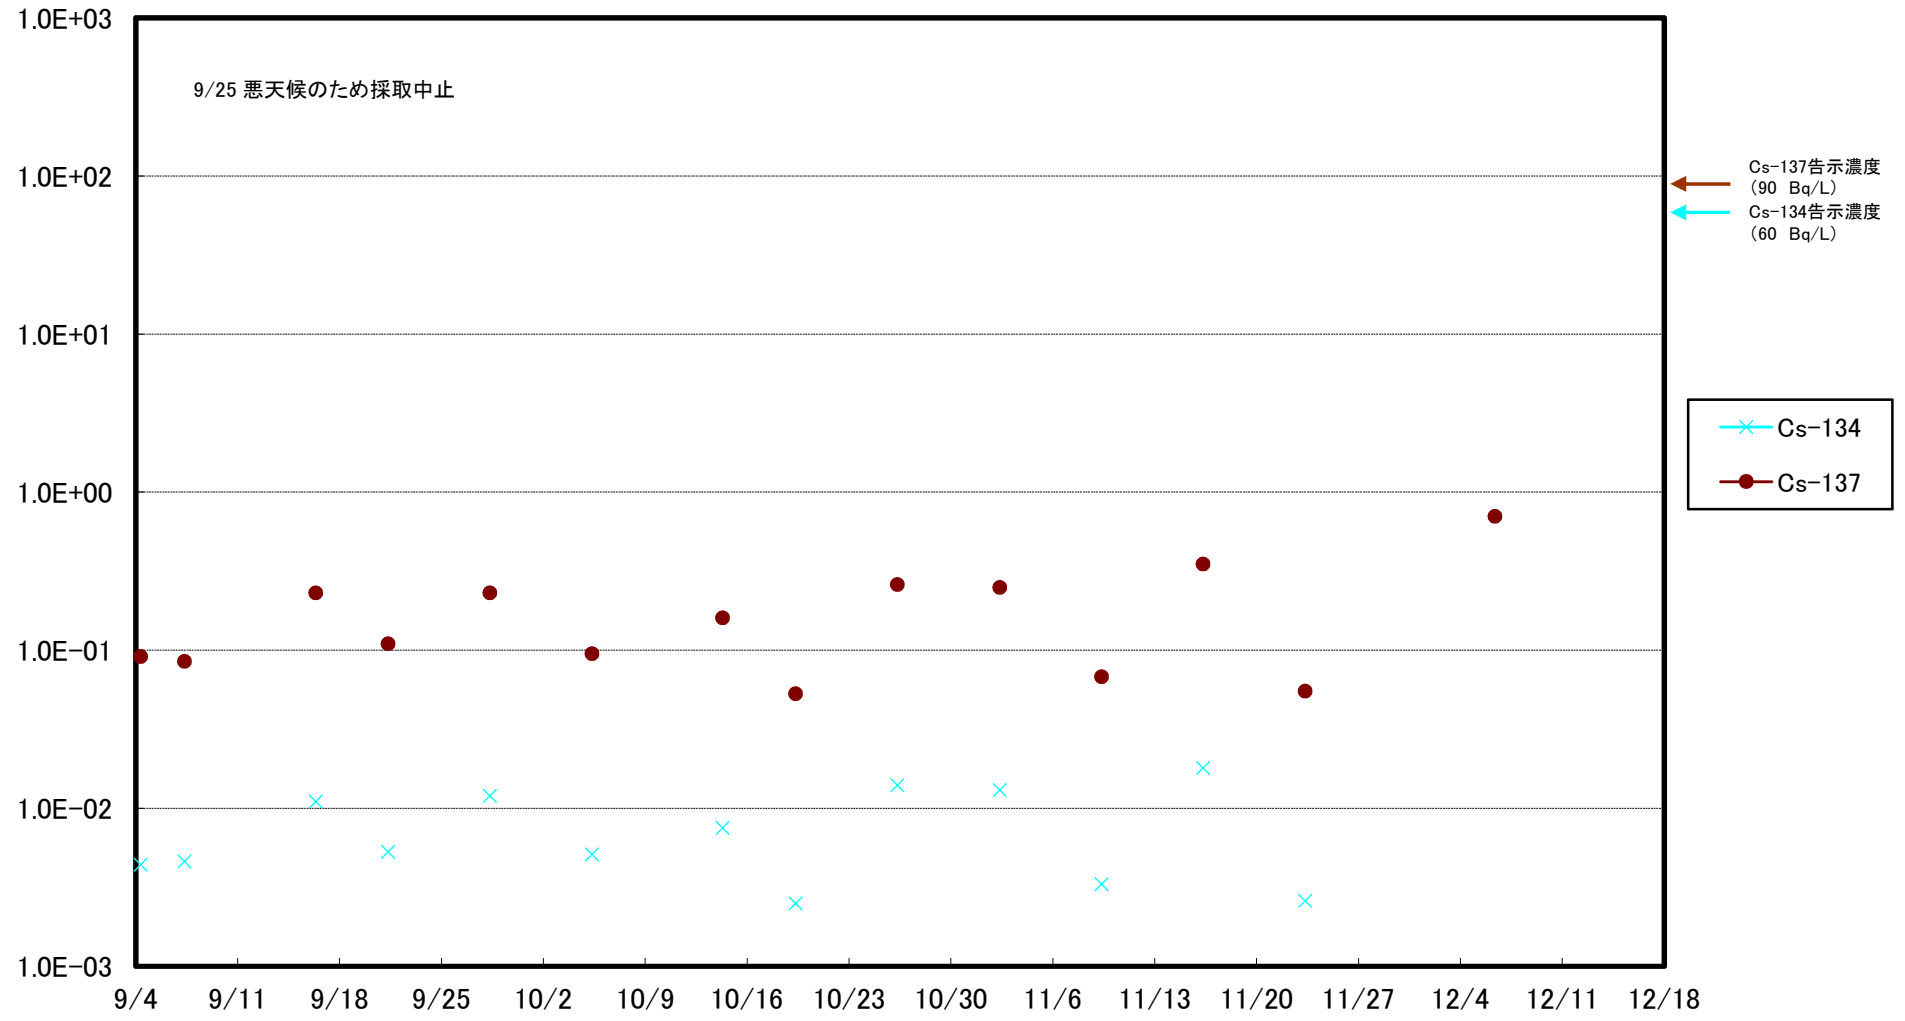

福島第一 5,6号機放水口北側(T-1) 海水放射能濃度(Bq/L)

福島第一 南放水口付近(T-2) 海水放射能濃度(Bq/L)

福島第一 物揚場前海水放射能濃度(Bq/L)

福島第一 1~4号機取水口内北側(東波除堤北側)海水放射能濃度(Bq/L)

福島第一 1~4号機取水口内南側(遮水壁前)海水放射能濃度(Bq/L)

福島第一 6号機取水口前海水放射能濃度(Bq/L)

福島第一 港湾口海水放射能濃度 (Bq/L)