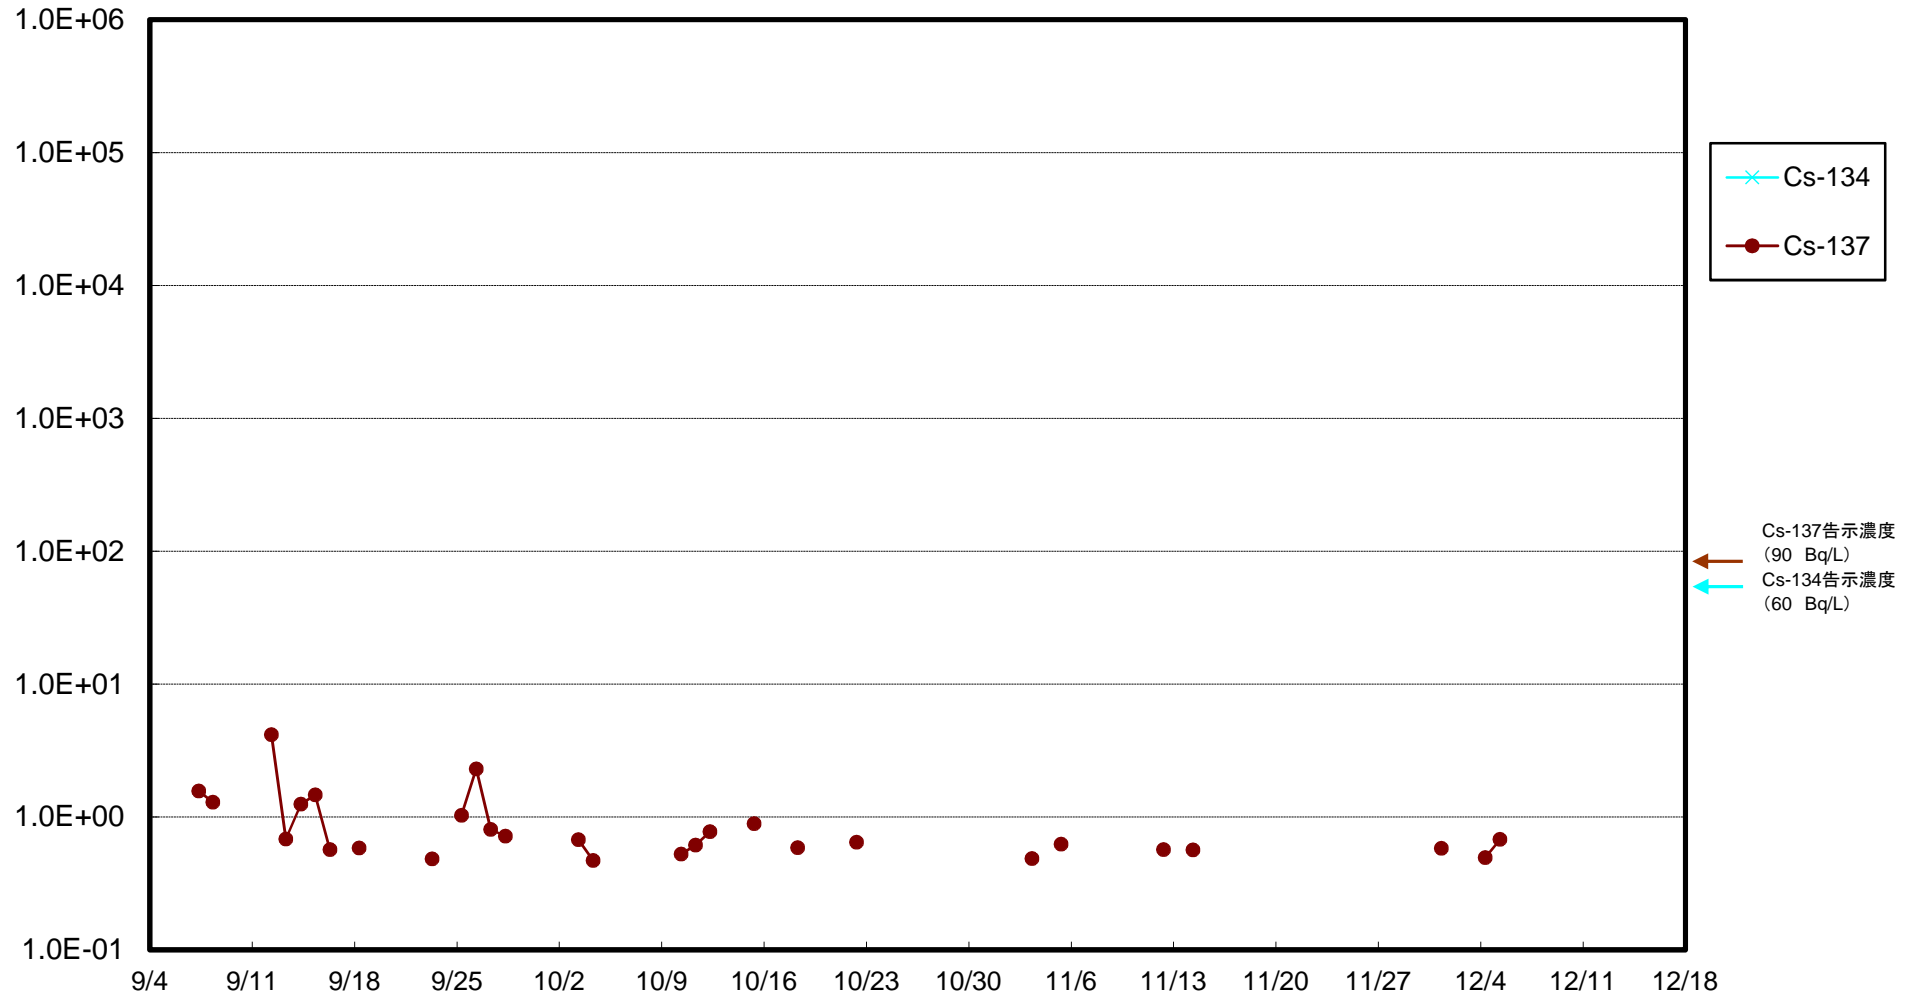

福島第一 5,6号機放水口北側(T-1) 海水放射能濃度(Bq/L)

福島第一 南放水口付近(T-2) 海水放射能濃度(Bq/L)

福島第一 物揚場前海水放射能濃度(Bq/L)

福島第一 1~4号機取水口内北側(東波除堤北側)海水放射能濃度(Bq/L)

福島第一 1~4号機取水口内南側(遮水壁前)海水放射能濃度(Bq/L)

福島第一 6号機取水口前海水放射能濃度(Bq/L)

福島第一 港湾口海水放射能濃度 (Bq/L)