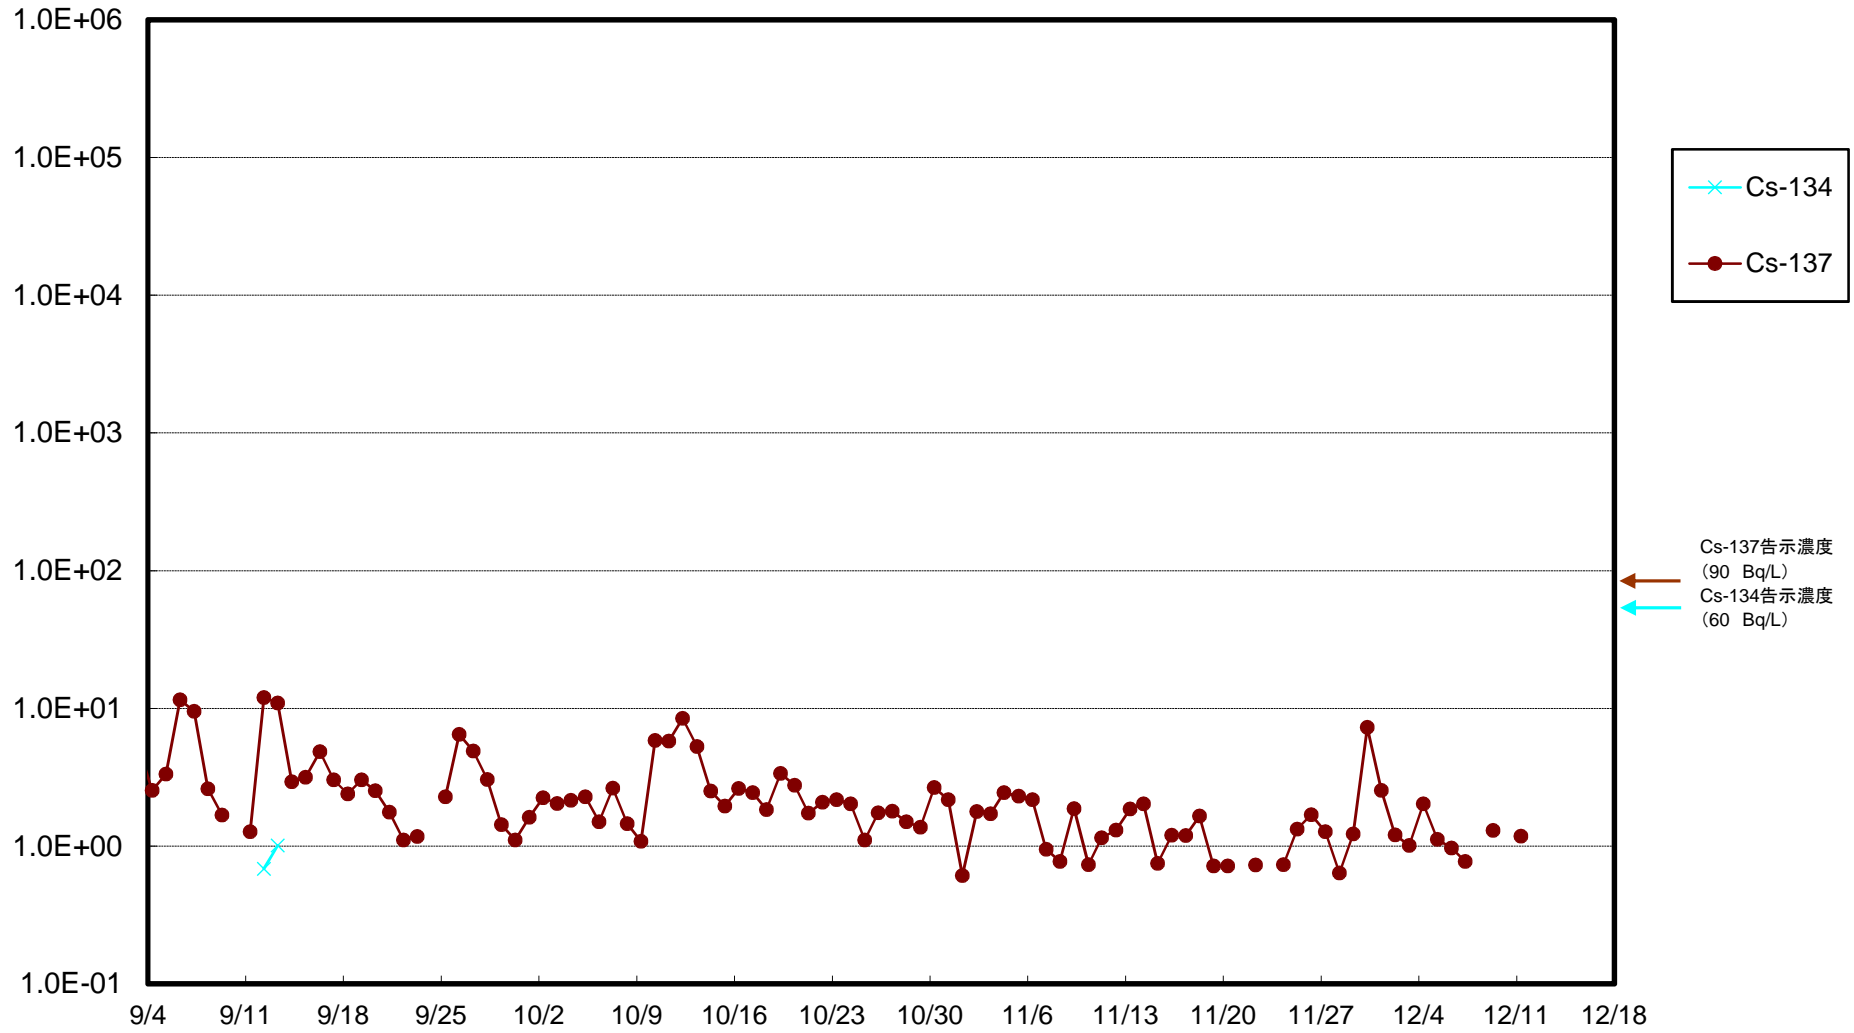

福島第一 5,6号機放水口北側(T-1) 海水放射能濃度(Bq/L)

福島第一 南放水口付近(T-2) 海水放射能濃度(Bq/L)

福島第一 物揚場前海水放射能濃度(Bq/L)

福島第一 1~4号機取水口内北側(東波除堤北側)海水放射能濃度(Bq/L)

福島第一 1~4号機取水口内南側(遮水壁前)海水放射能濃度(Bq/L)

福島第一 6号機取水口前海水放射能濃度(Bq/L)

福島第一 港湾口海水放射能濃度 (Bq/L)