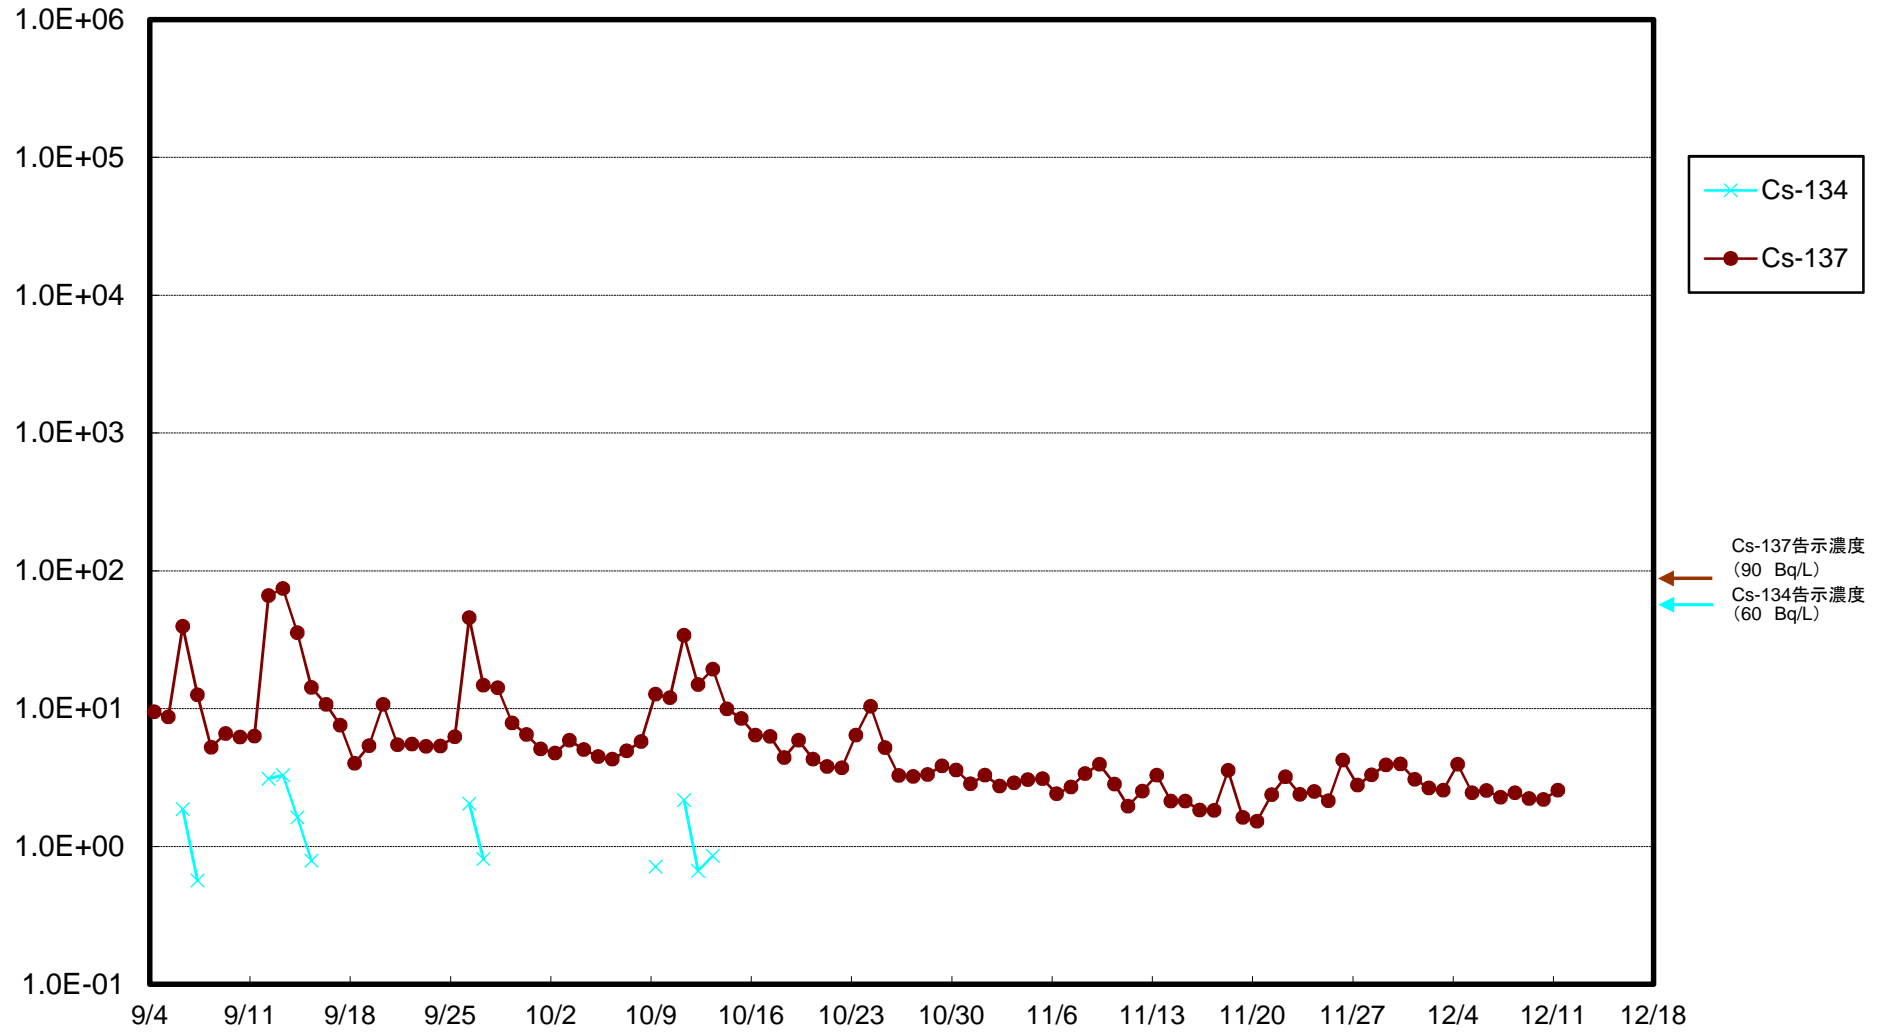

福島第一 5,6号機放水口北側(T-1) 海水放射能濃度(Bq/L)

福島第一 南放水口付近(T-2) 海水放射能濃度(Bq/L)

福島第一 物揚場前海水放射能濃度(Bq/L)

福島第一 1~4号機取水口内北側(東波除堤北側)海水放射能濃度(Bq/L)

福島第一 1~4号機取水口内南側(遮水壁前)海水放射能濃度(Bq/L)

福島第一 6号機取水口前海水放射能濃度(Bq/L)

福島第一 港湾口海水放射能濃度 (Bq/L)