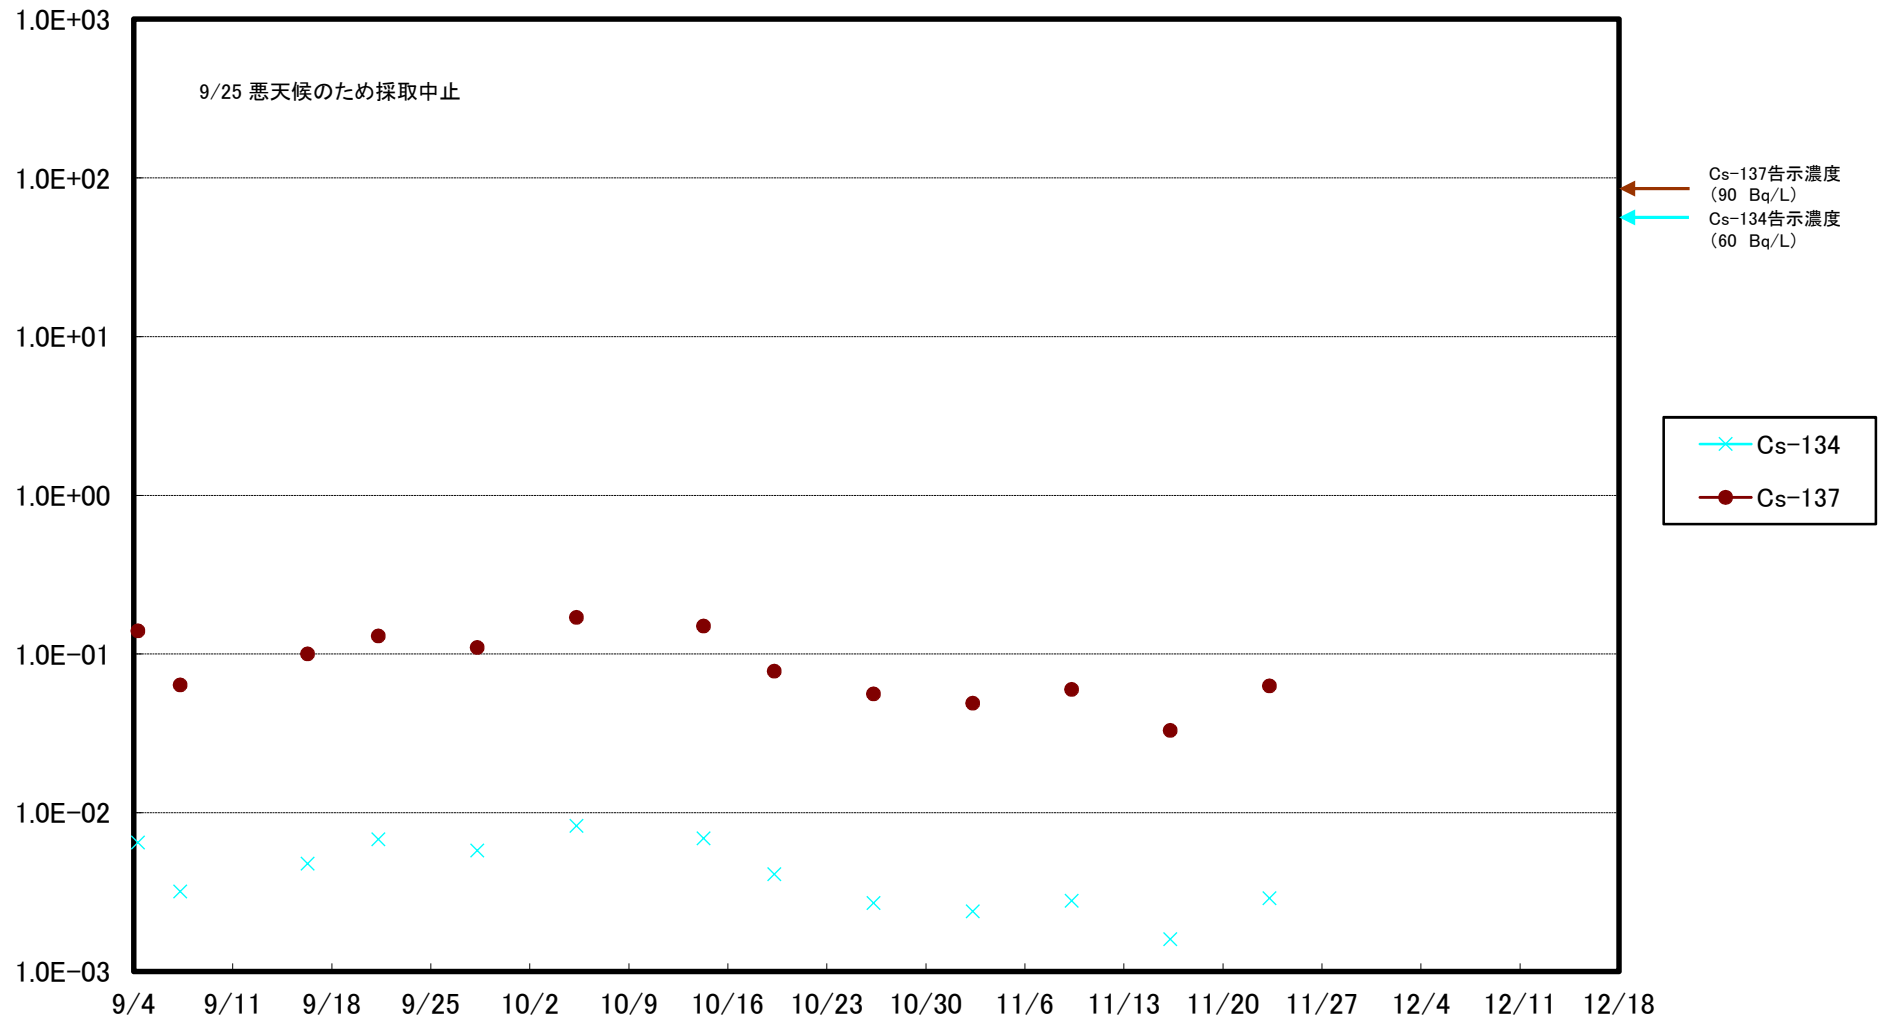

福島第一 5,6号機放水口北側(T-1) 海水放射能濃度(Bq/L)

福島第一 南放水口付近(T-2) 海水放射能濃度(Bq/L)

福島第一 物揚場前海水放射能濃度(Bq/L)

福島第一 1~4号機取水口内北側(東波除堤北側)海水放射能濃度(Bq/L)

福島第一 1~4号機取水口内南側(遮水壁前)海水放射能濃度(Bq/L)

福島第一 6号機取水口前海水放射能濃度(Bq/L)

福島第一 港湾口海水放射能濃度 (Bq/L)