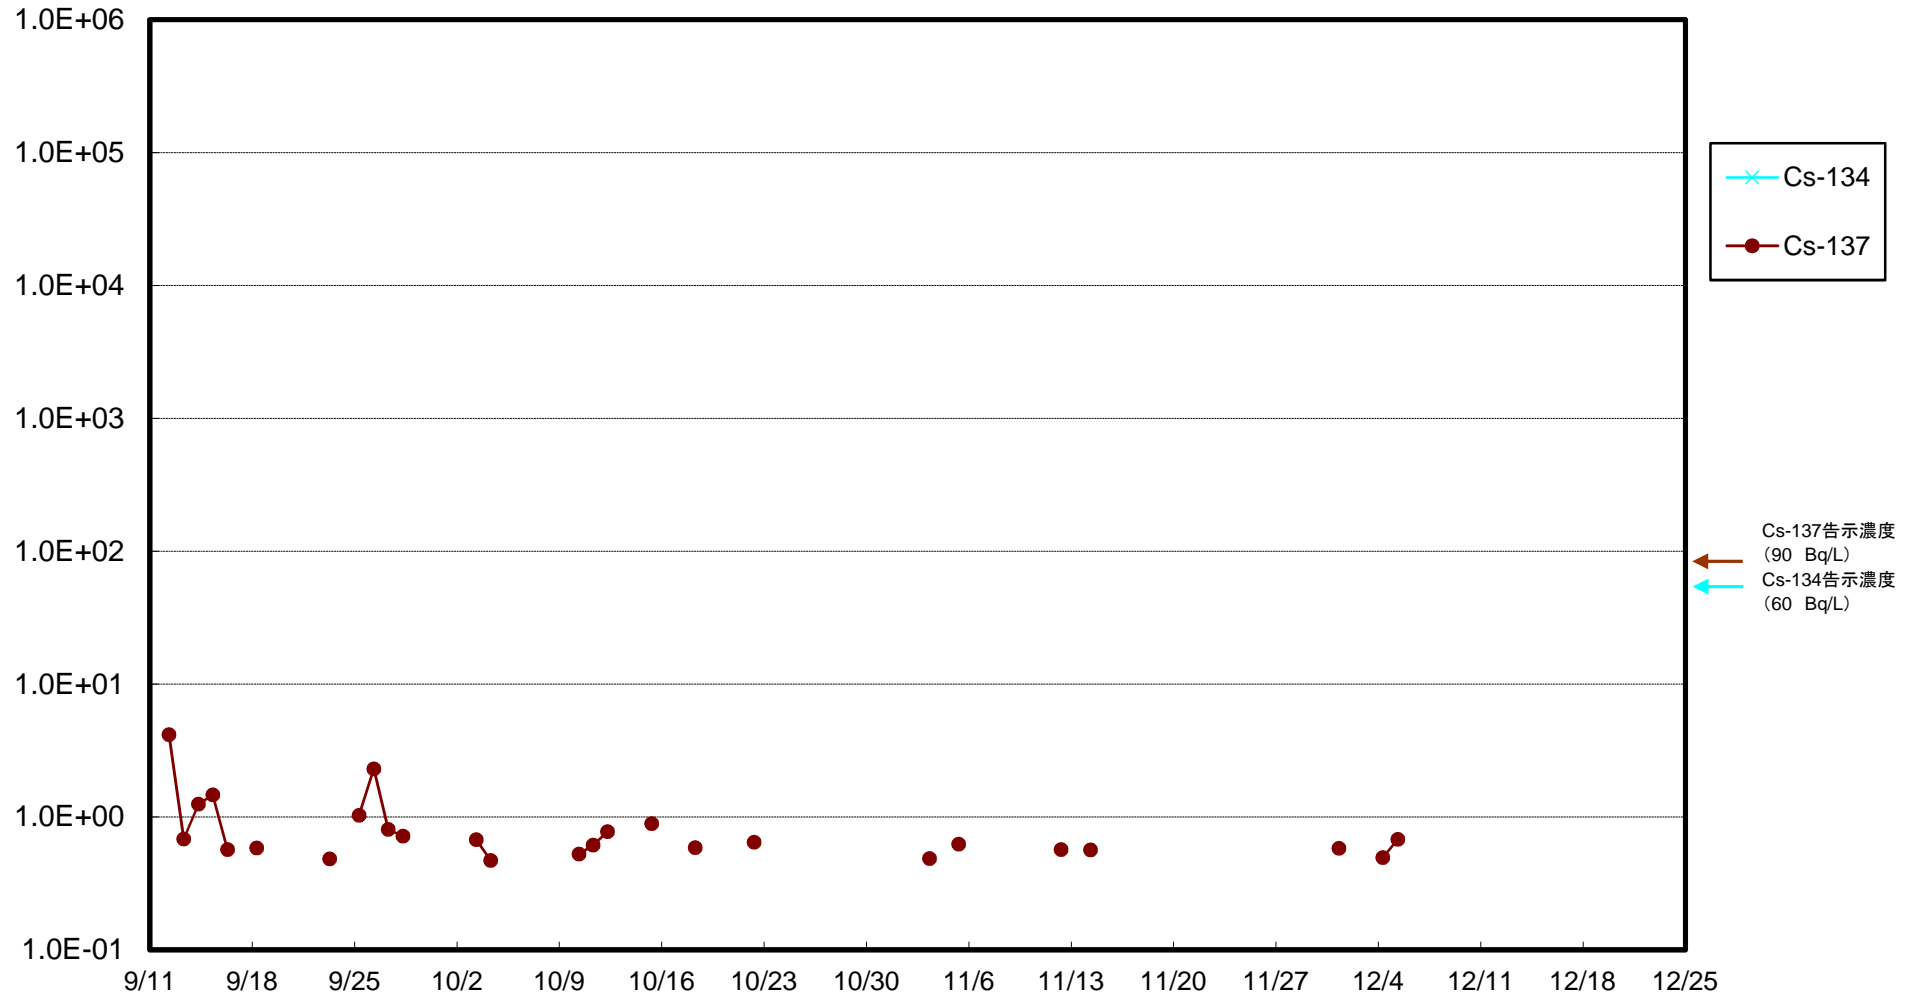

福島第一 5,6号機放水口北側(T-1) 海水放射能濃度(Bq/L)

福島第一 物揚場前海水放射能濃度(Bq/L)

福島第一 1~4号機取水口内北側(東波除堤北側)海水放射能濃度(Bq/L)

福島第一 1~4号機取水口内南側(遮水壁前)海水放射能濃度(Bq/L)

福島第一 6号機取水口前海水放射能濃度(Bq/L)

福島第一 港湾口海水放射能濃度 (Bq/L)