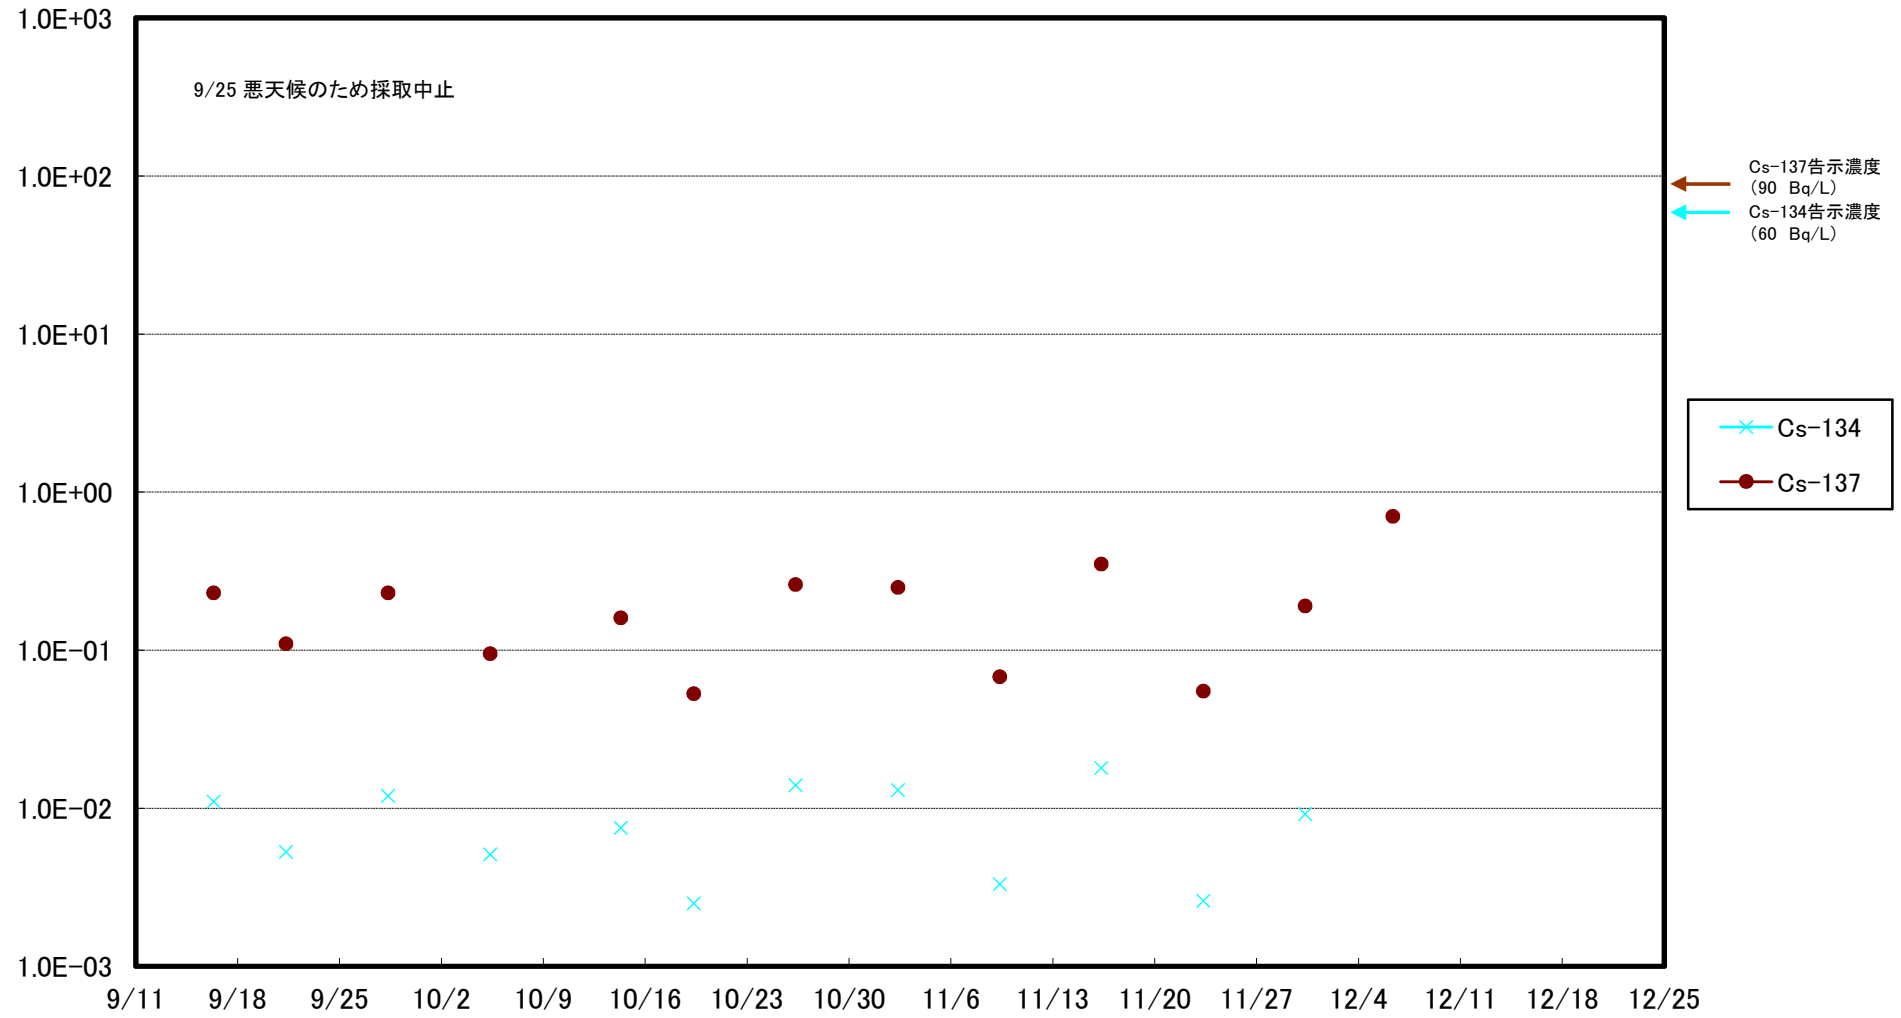

福島第一 5,6号機放水口北側(T-1) 海水放射能濃度(Bq/L)

福島第一 物揚場前海水放射能濃度(Bq/L)

福島第一 1~4号機取水口内北側(東波除堤北側)海水放射能濃度(Bq/L)

福島第一 1~4号機取水口内南側(遮水壁前)海水放射能濃度(Bq/L)

福島第一 6号機取水口前海水放射能濃度(Bq/L)

福島第一 港湾口海水放射能濃度 (Bq/L)