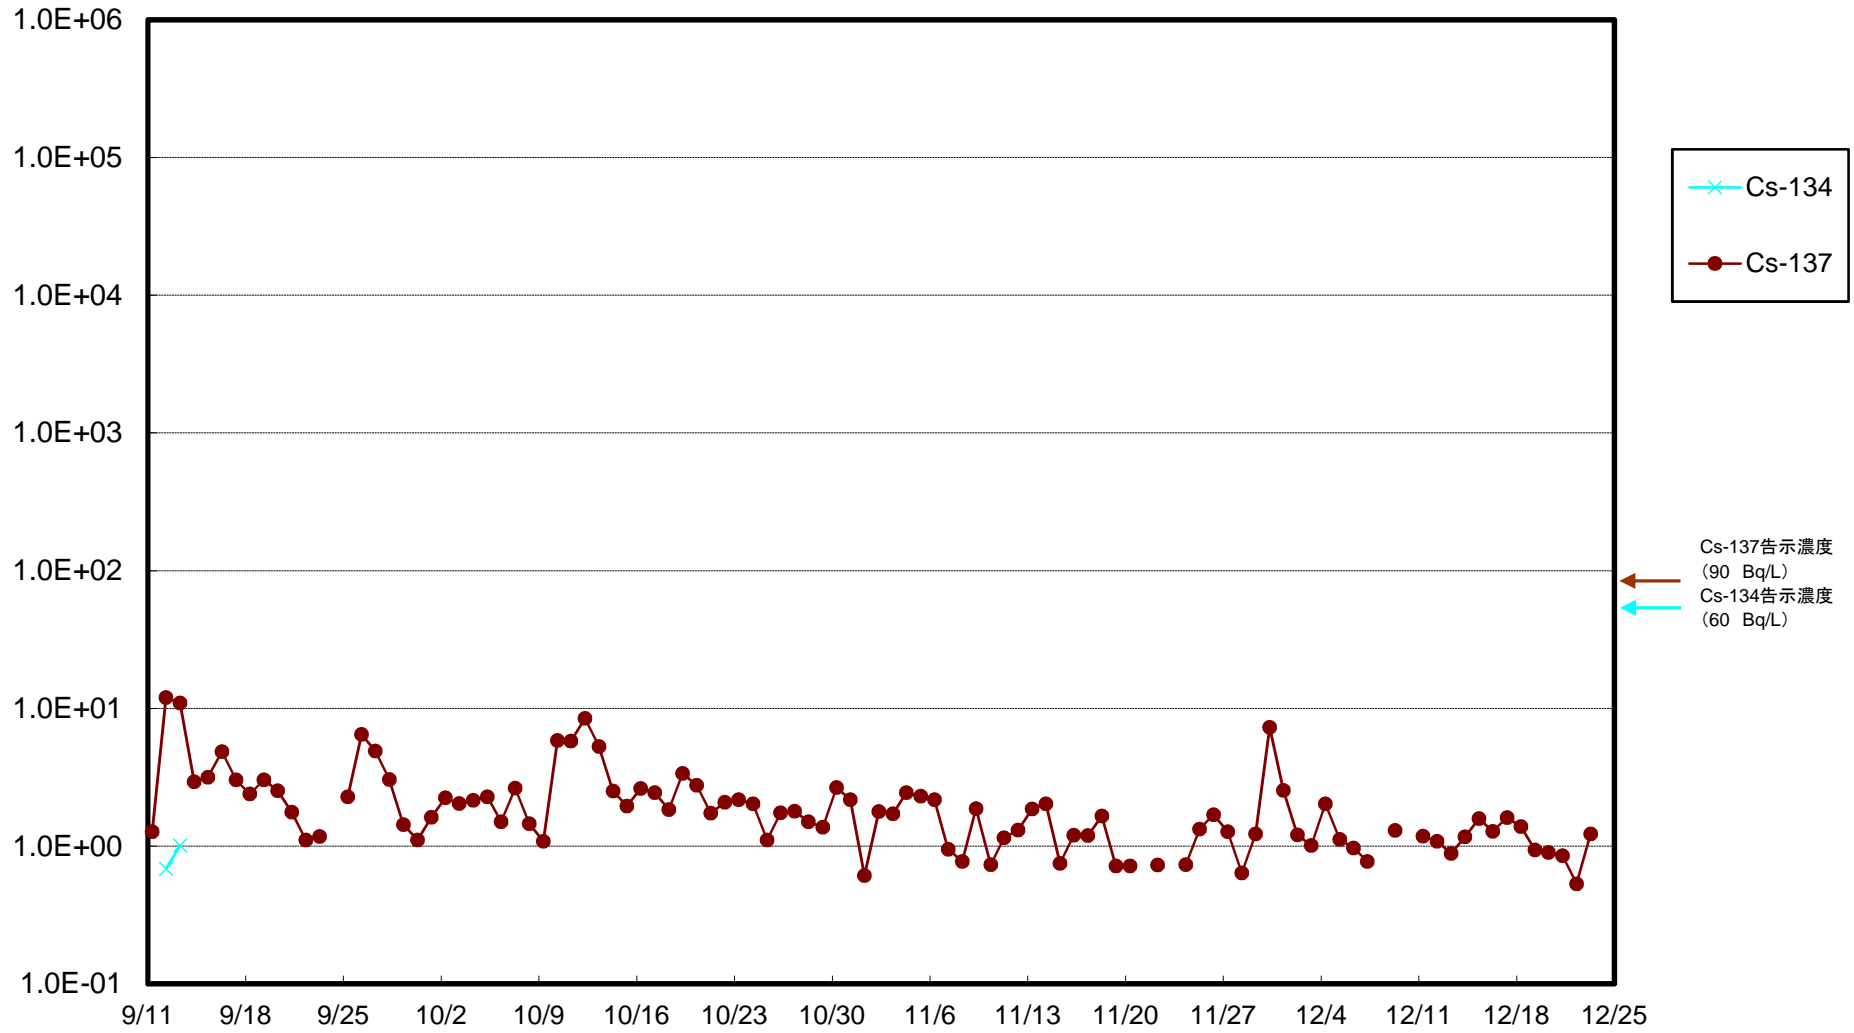

福島第一 5,6号機放水口北側(T-1) 海水放射能濃度(Bq/L)

福島第一 物揚場前海水放射能濃度(Bq/L)

福島第一 1~4号機取水口内北側(東波除堤北側)海水放射能濃度(Bq/L)

福島第一 1~4号機取水口内南側(遮水壁前)海水放射能濃度(Bq/L)

福島第一 6号機取水口前海水放射能濃度(Bq/L)

福島第一 港湾口海水放射能濃度 (Bq/L)