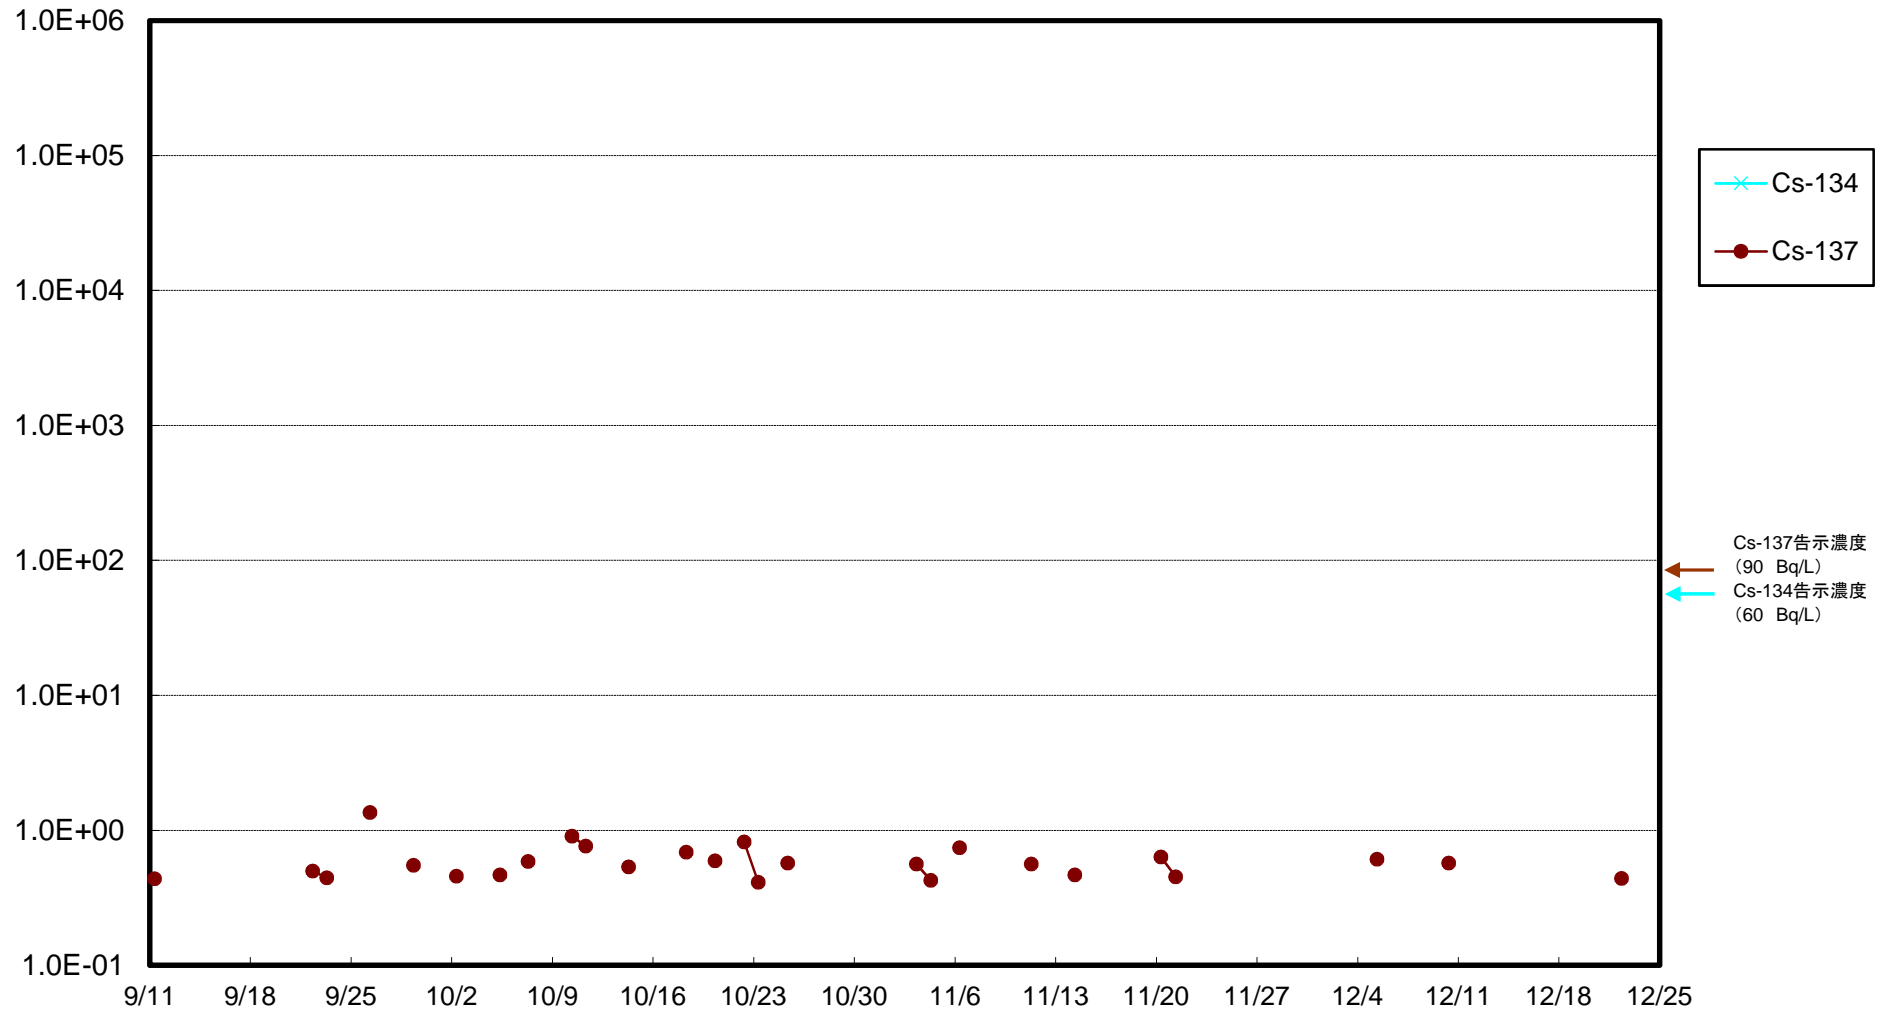

福島第一 5,6号機放水口北側(T-1) 海水放射能濃度(Bq/L)

福島第一 物揚場前海水放射能濃度(Bq/L)

福島第一 1~4号機取水口内北側(東波除堤北側)海水放射能濃度(Bq/L)

福島第一 1~4号機取水口内南側(遮水壁前)海水放射能濃度(Bq/L)

福島第一 6号機取水口前海水放射能濃度(Bq/L)

福島第一 港湾口海水放射能濃度 (Bq/L)