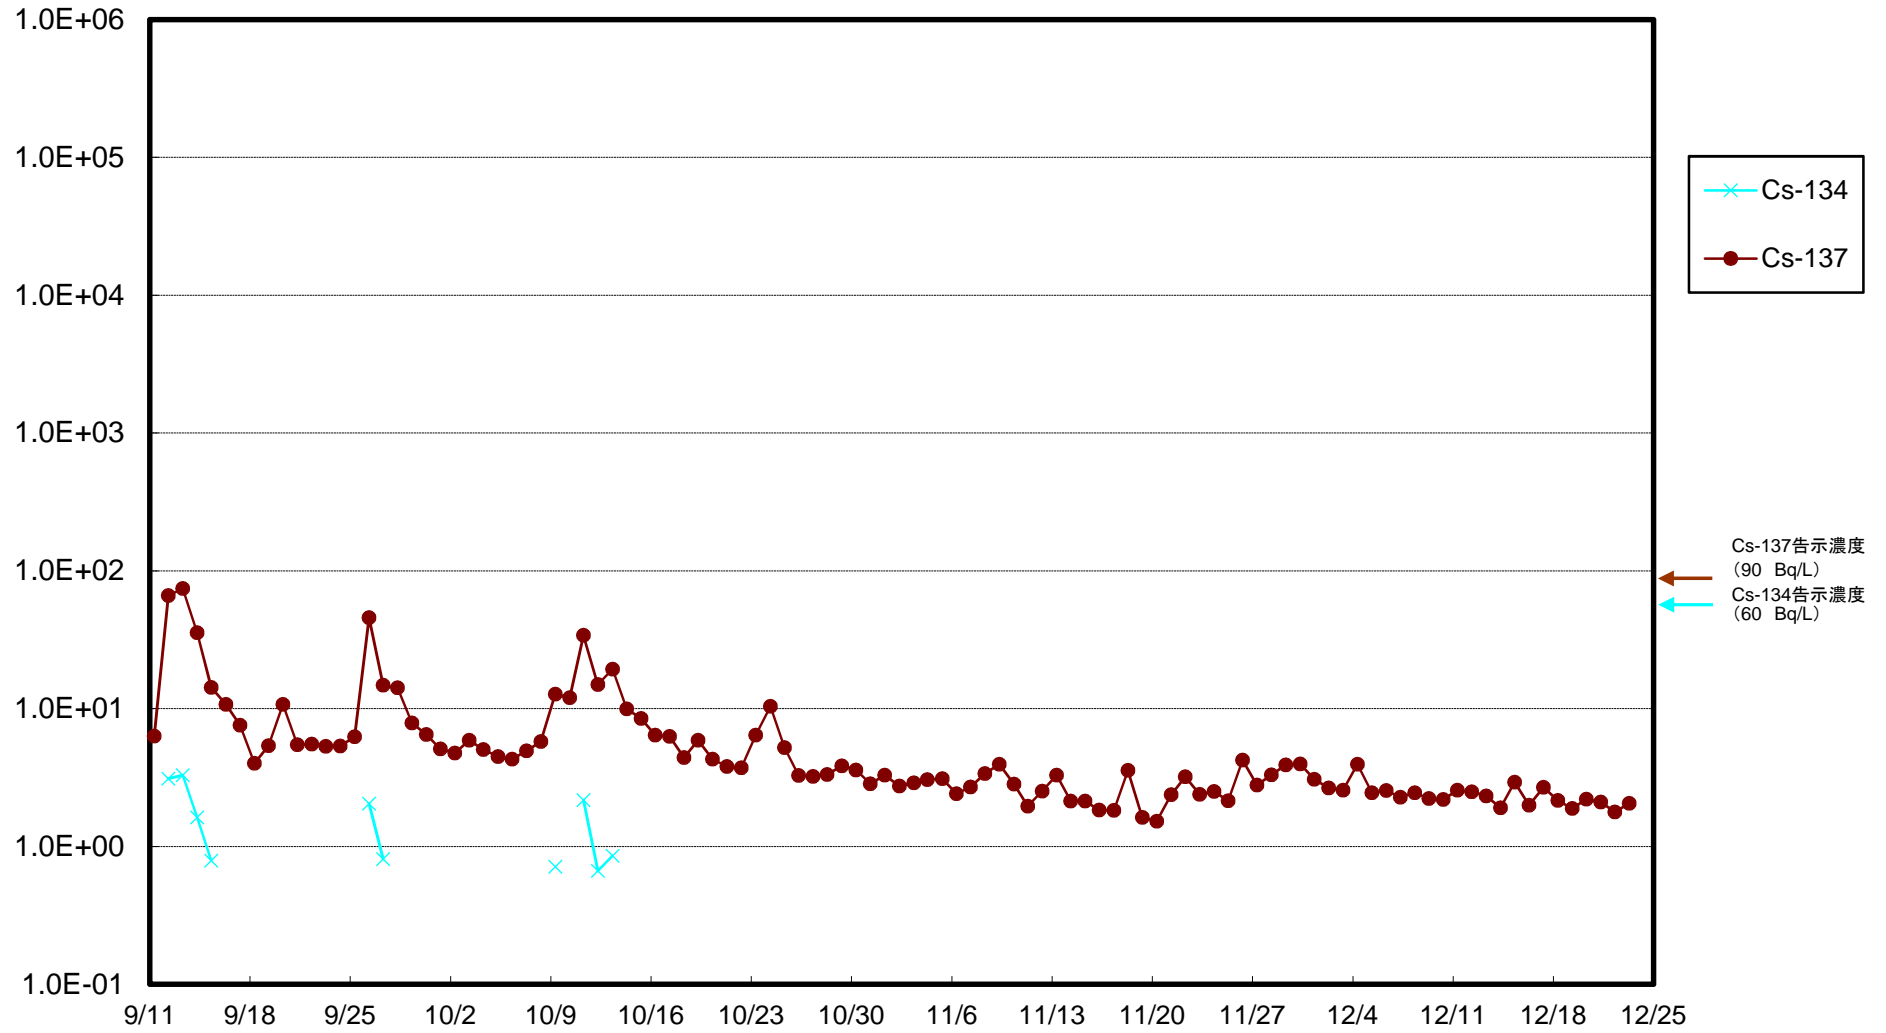

福島第一 5,6号機放水口北側(T-1) 海水放射能濃度(Bq/L)

福島第一 物揚場前海水放射能濃度(Bq/L)

福島第一 1~4号機取水口内北側(東波除堤北側)海水放射能濃度(Bq/L)

福島第一 1~4号機取水口内南側(遮水壁前)海水放射能濃度(Bq/L)

福島第一 6号機取水口前海水放射能濃度(Bq/L)

福島第一 港湾口海水放射能濃度 (Bq/L)