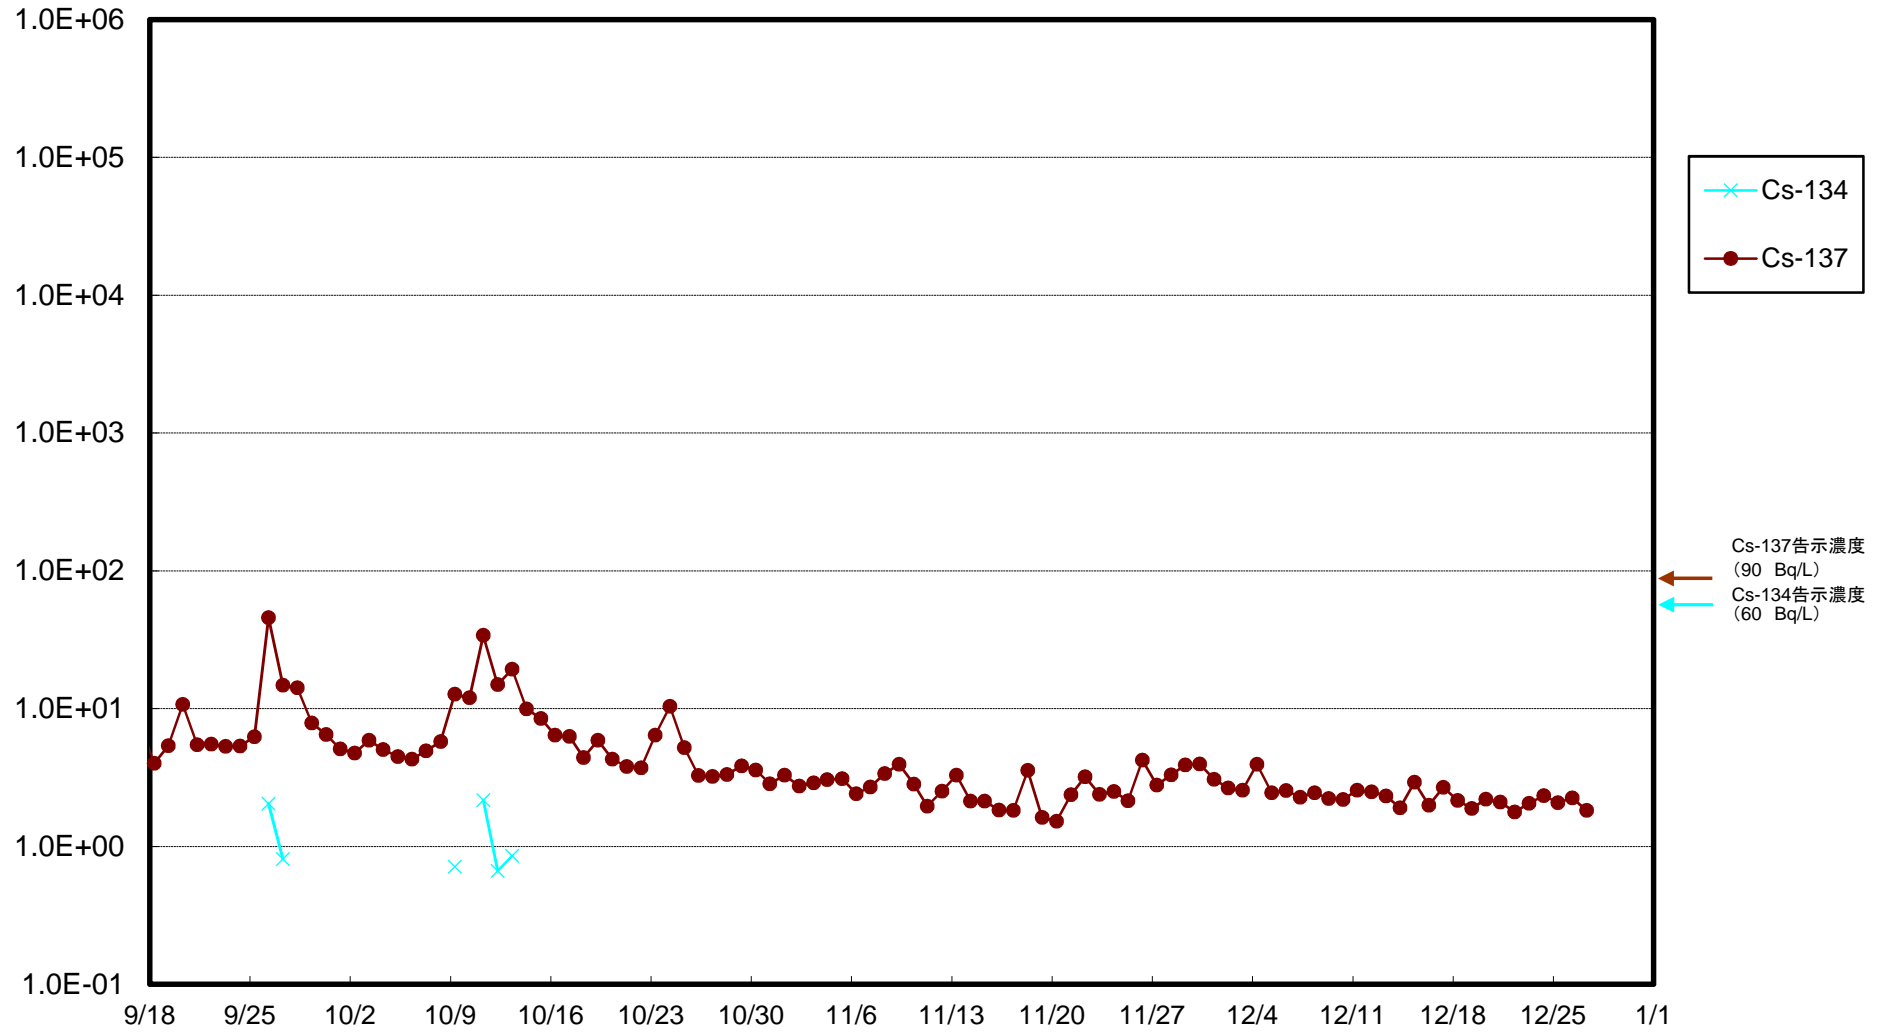

福島第一 5,6号機放水口北側(T-1) 海水放射能濃度(Bq/L)

福島第一 南放水口付近(T-2) 海水放射能濃度(Bq/L)

福島第一 物揚場前海水放射能濃度(Bq/L)

福島第一 1~4号機取水口内北側(東波除堤北側)海水放射能濃度(Bq/L)

福島第一 1~4号機取水口内南側(遮水壁前)海水放射能濃度(Bq/L)

福島第一 6号機取水口前海水放射能濃度(Bq/L)

# 福島第一 港湾口海水放射能濃度(Bq/L)