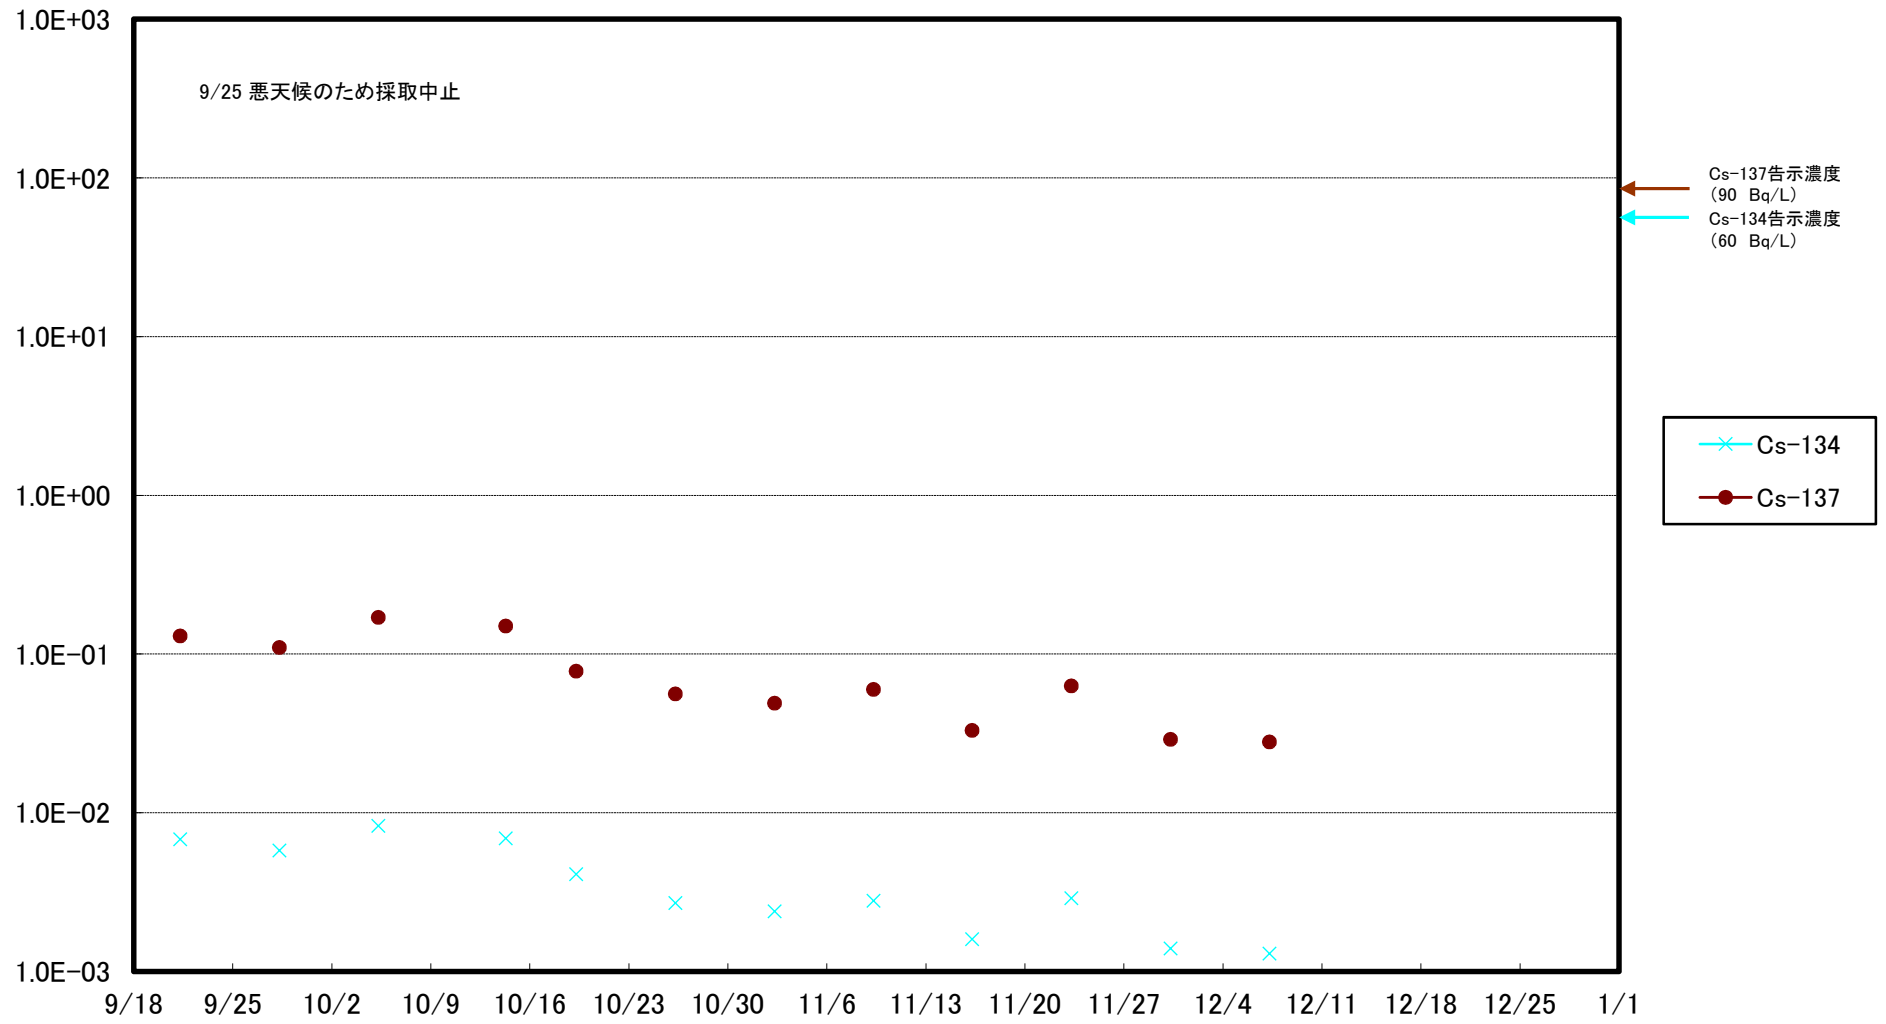

福島第一 5,6号機放水口北側(T-1) 海水放射能濃度(Bq/L)

福島第一 南放水口付近(T-2) 海水放射能濃度(Bq/L)

福島第一 物揚場前海水放射能濃度(Bq/L)

福島第一 1~4号機取水口内北側(東波除堤北側)海水放射能濃度(Bq/L)

福島第一 1~4号機取水口内南側(遮水壁前)海水放射能濃度(Bq/L)

福島第一 6号機取水口前海水放射能濃度(Bq/L)

# 福島第一 港湾口海水放射能濃度(Bq/L)