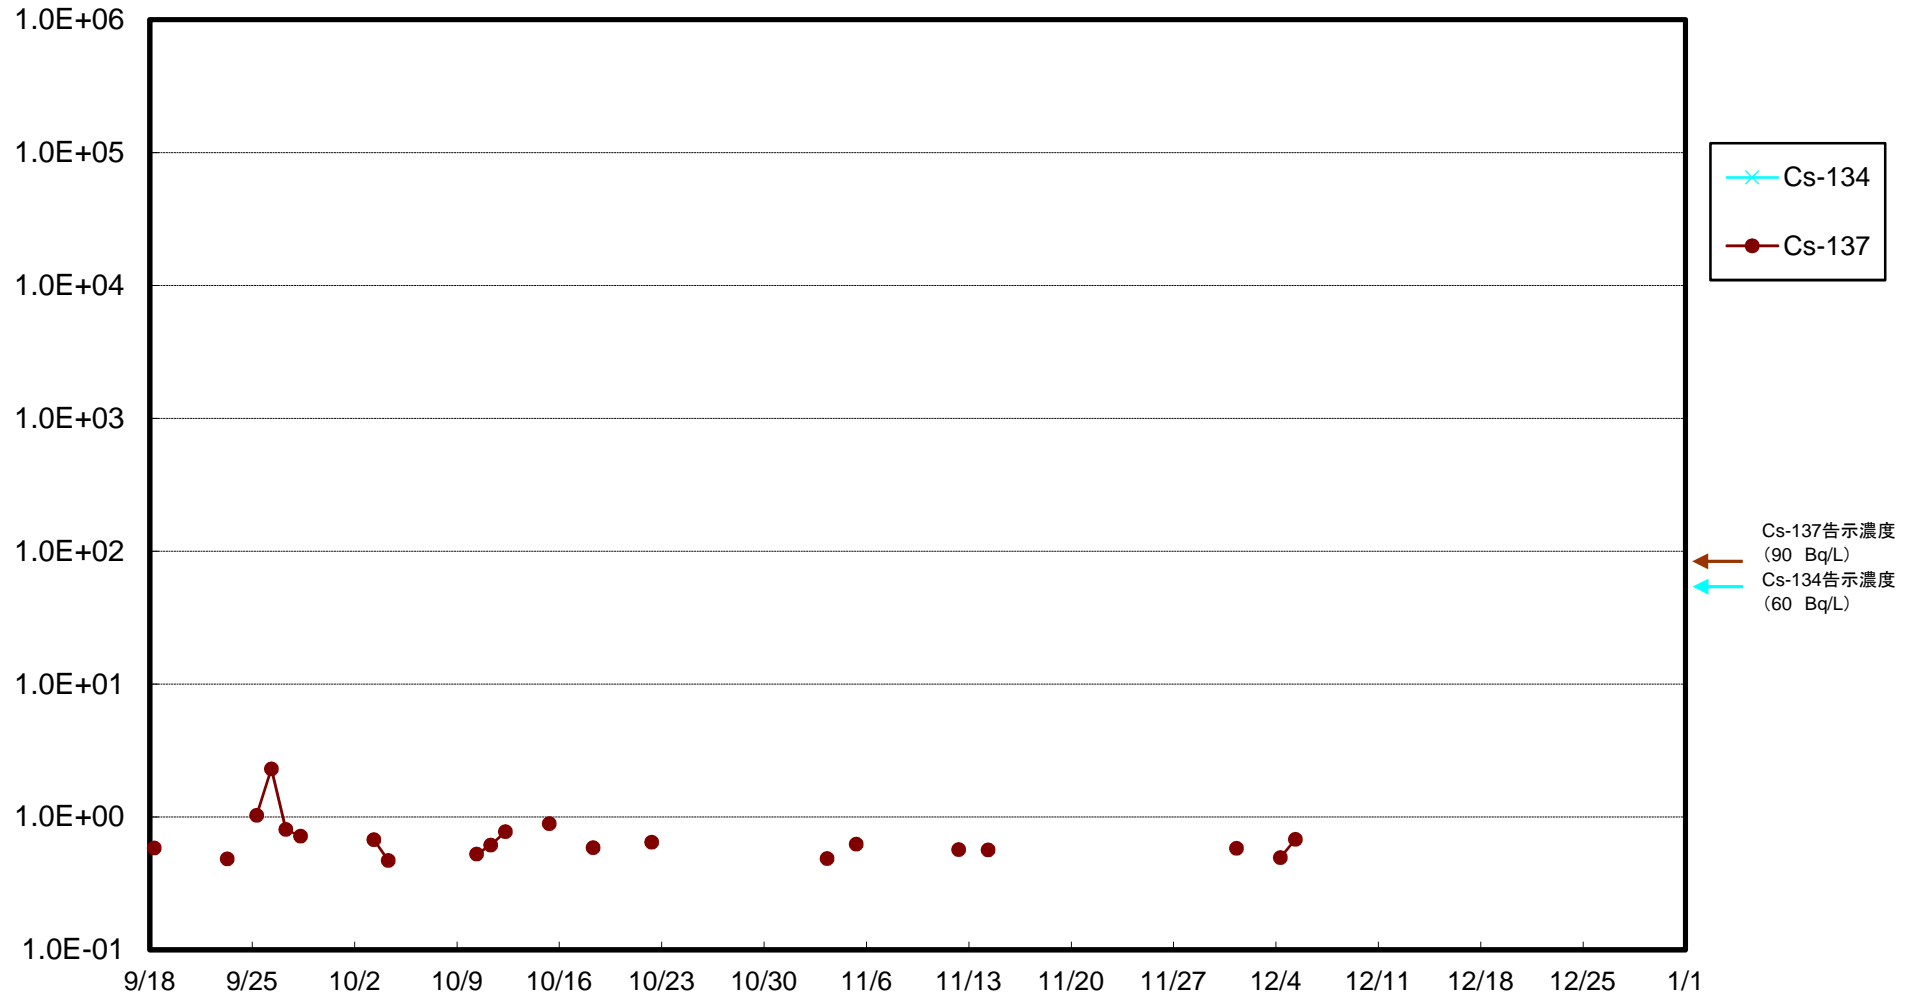

福島第一 5,6号機放水口北側(T-1) 海水放射能濃度(Bq/L)

福島第一 南放水口付近(T-2) 海水放射能濃度(Bq/L)

福島第一 物揚場前海水放射能濃度(Bq/L)

福島第一 1~4号機取水口内北側(東波除堤北側)海水放射能濃度(Bq/L)

福島第一 1~4号機取水口内南側(遮水壁前)海水放射能濃度(Bq/L)

福島第一 6号機取水口前海水放射能濃度(Bq/L)

# 福島第一 港湾口海水放射能濃度(Bq/L)