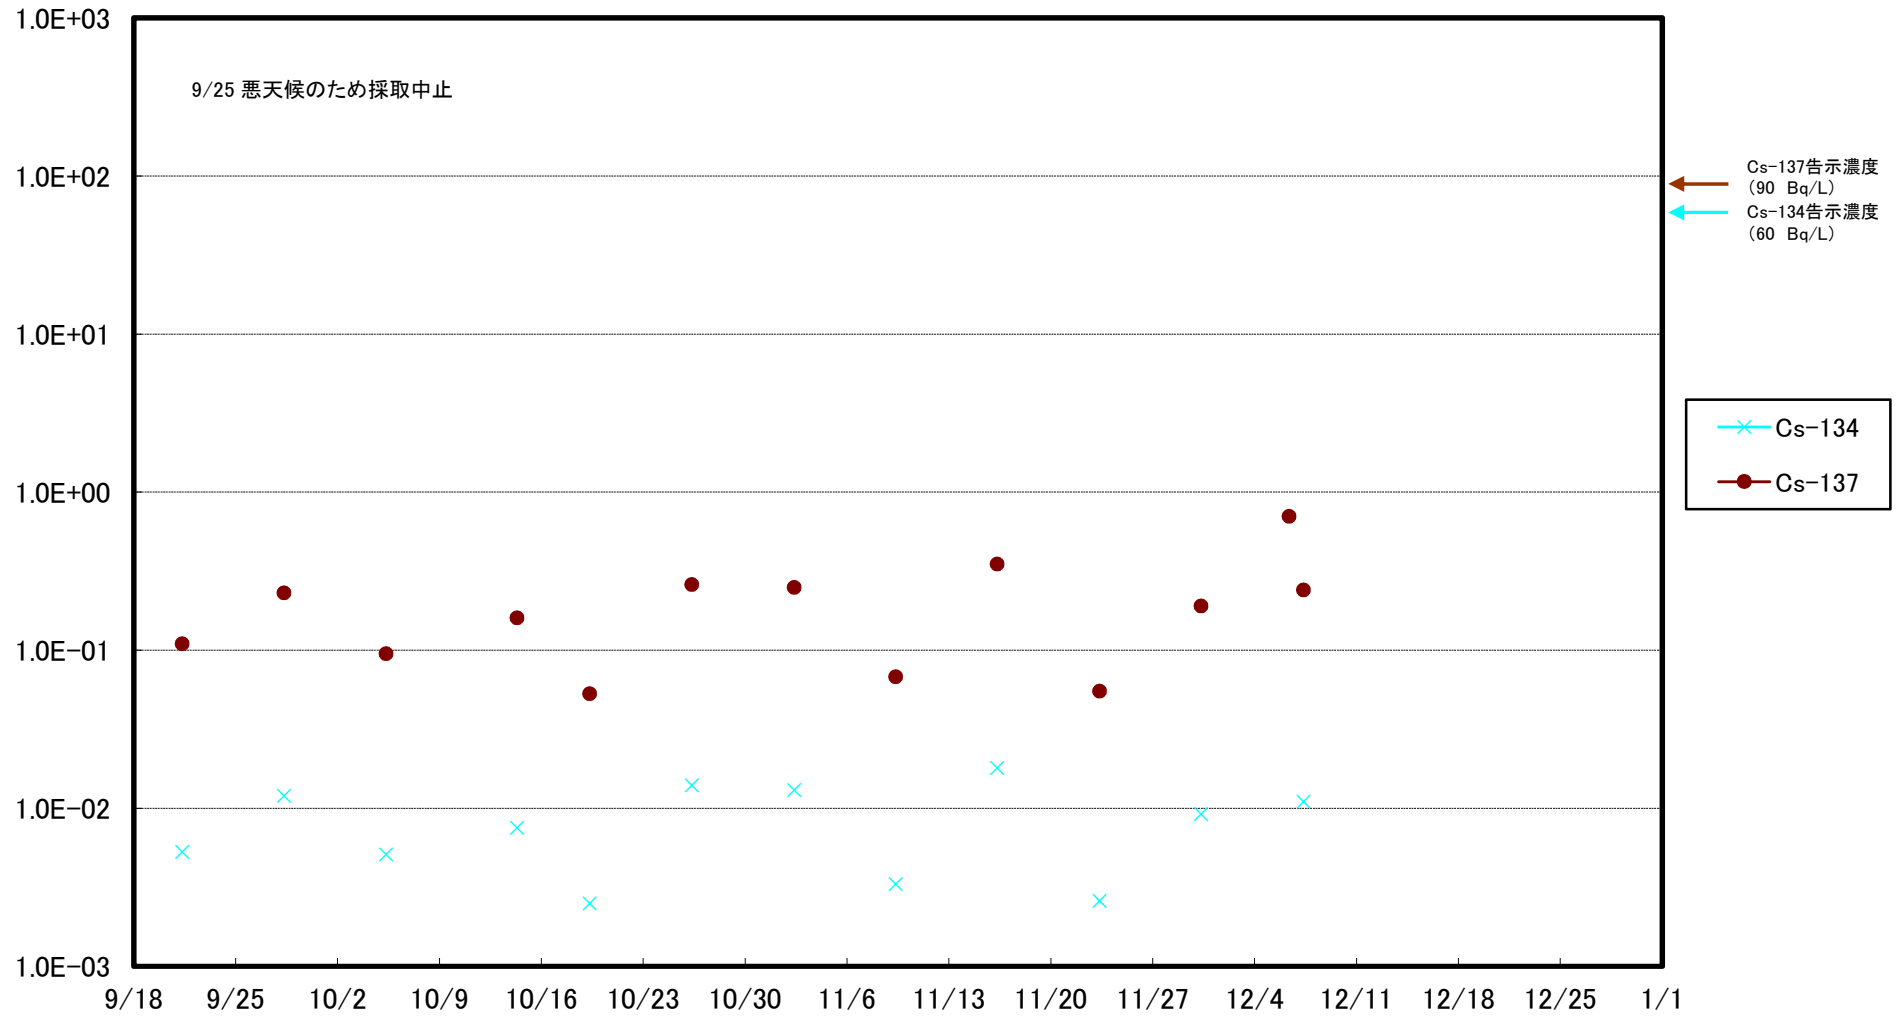

福島第一 5,6号機放水口北側(T-1) 海水放射能濃度(Bq/L)

福島第一 南放水口付近(T-2) 海水放射能濃度(Bq/L)

福島第一 物揚場前海水放射能濃度(Bq/L)

福島第一 1~4号機取水口内北側(東波除堤北側)海水放射能濃度(Bq/L)

福島第一 1~4号機取水口内南側(遮水壁前)海水放射能濃度(Bq/L)

福島第一 6号機取水口前海水放射能濃度(Bq/L)

# 福島第一 港湾口海水放射能濃度(Bq/L)