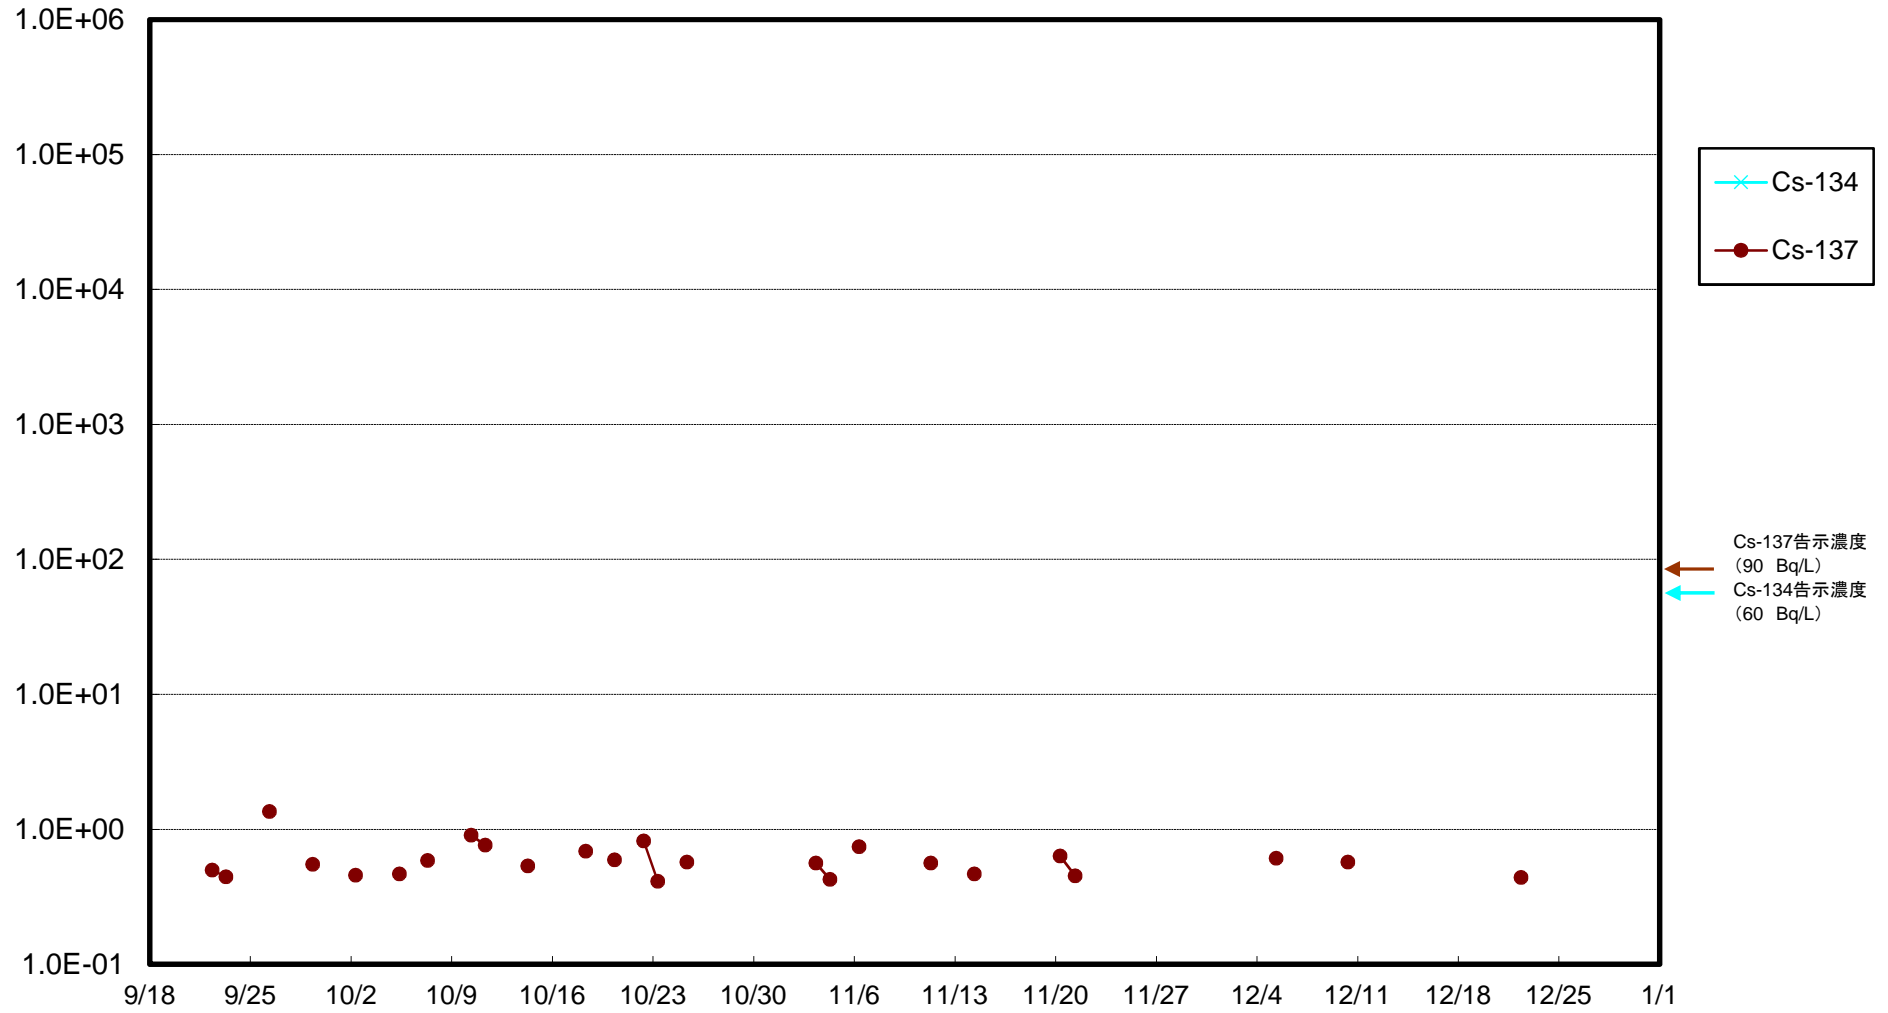

福島第一 5,6号機放水口北側(T-1) 海水放射能濃度(Bq/L)

福島第一 南放水口付近(T-2) 海水放射能濃度(Bq/L)

福島第一 物揚場前海水放射能濃度(Bq/L)

福島第一 1~4号機取水口内北側(東波除堤北側)海水放射能濃度(Bq/L)

福島第一 1~4号機取水口内南側(遮水壁前)海水放射能濃度(Bq/L)

福島第一 6号機取水口前海水放射能濃度(Bq/L)

# 福島第一 港湾口海水放射能濃度(Bq/L)