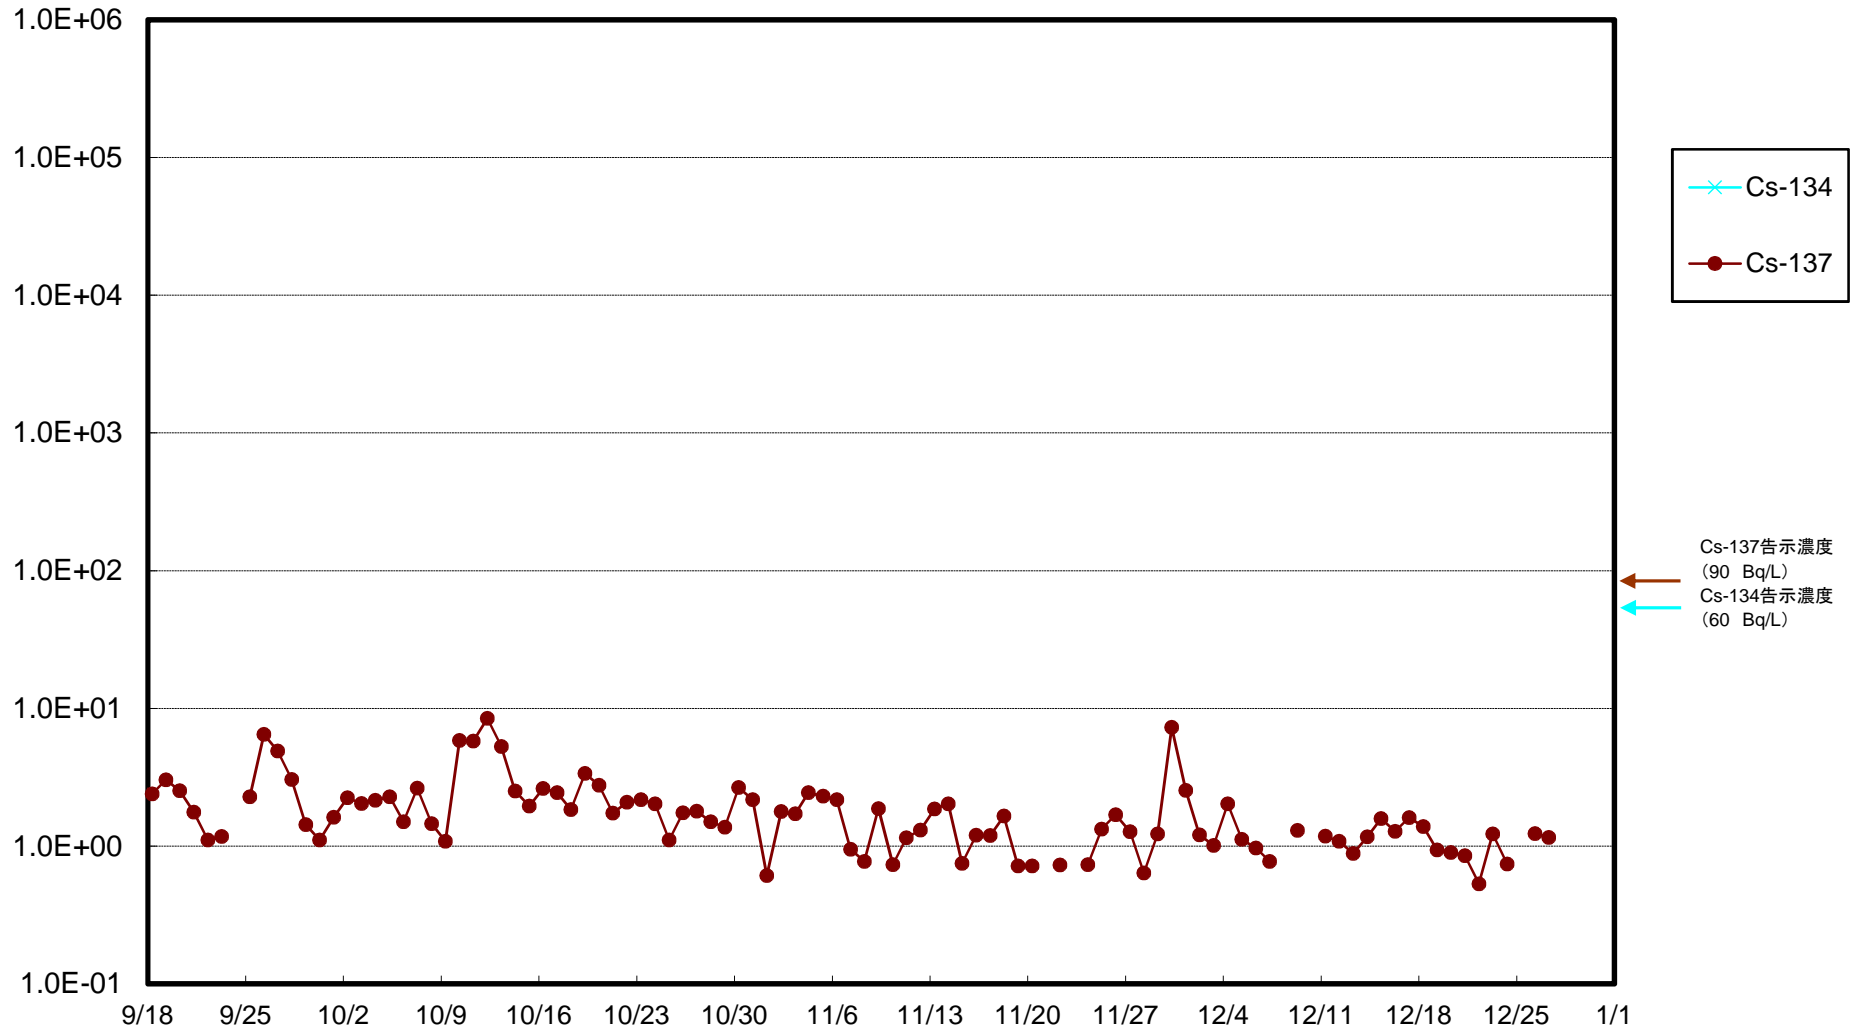

福島第一 5,6号機放水口北側(T-1) 海水放射能濃度(Bq/L)

福島第一 南放水口付近(T-2) 海水放射能濃度(Bq/L)

福島第一 物揚場前海水放射能濃度(Bq/L)

福島第一 1~4号機取水口内北側(東波除堤北側)海水放射能濃度(Bq/L)

福島第一 1~4号機取水口内南側(遮水壁前)海水放射能濃度(Bq/L)

福島第一 6号機取水口前海水放射能濃度(Bq/L)

# 福島第一 港湾口海水放射能濃度(Bq/L)