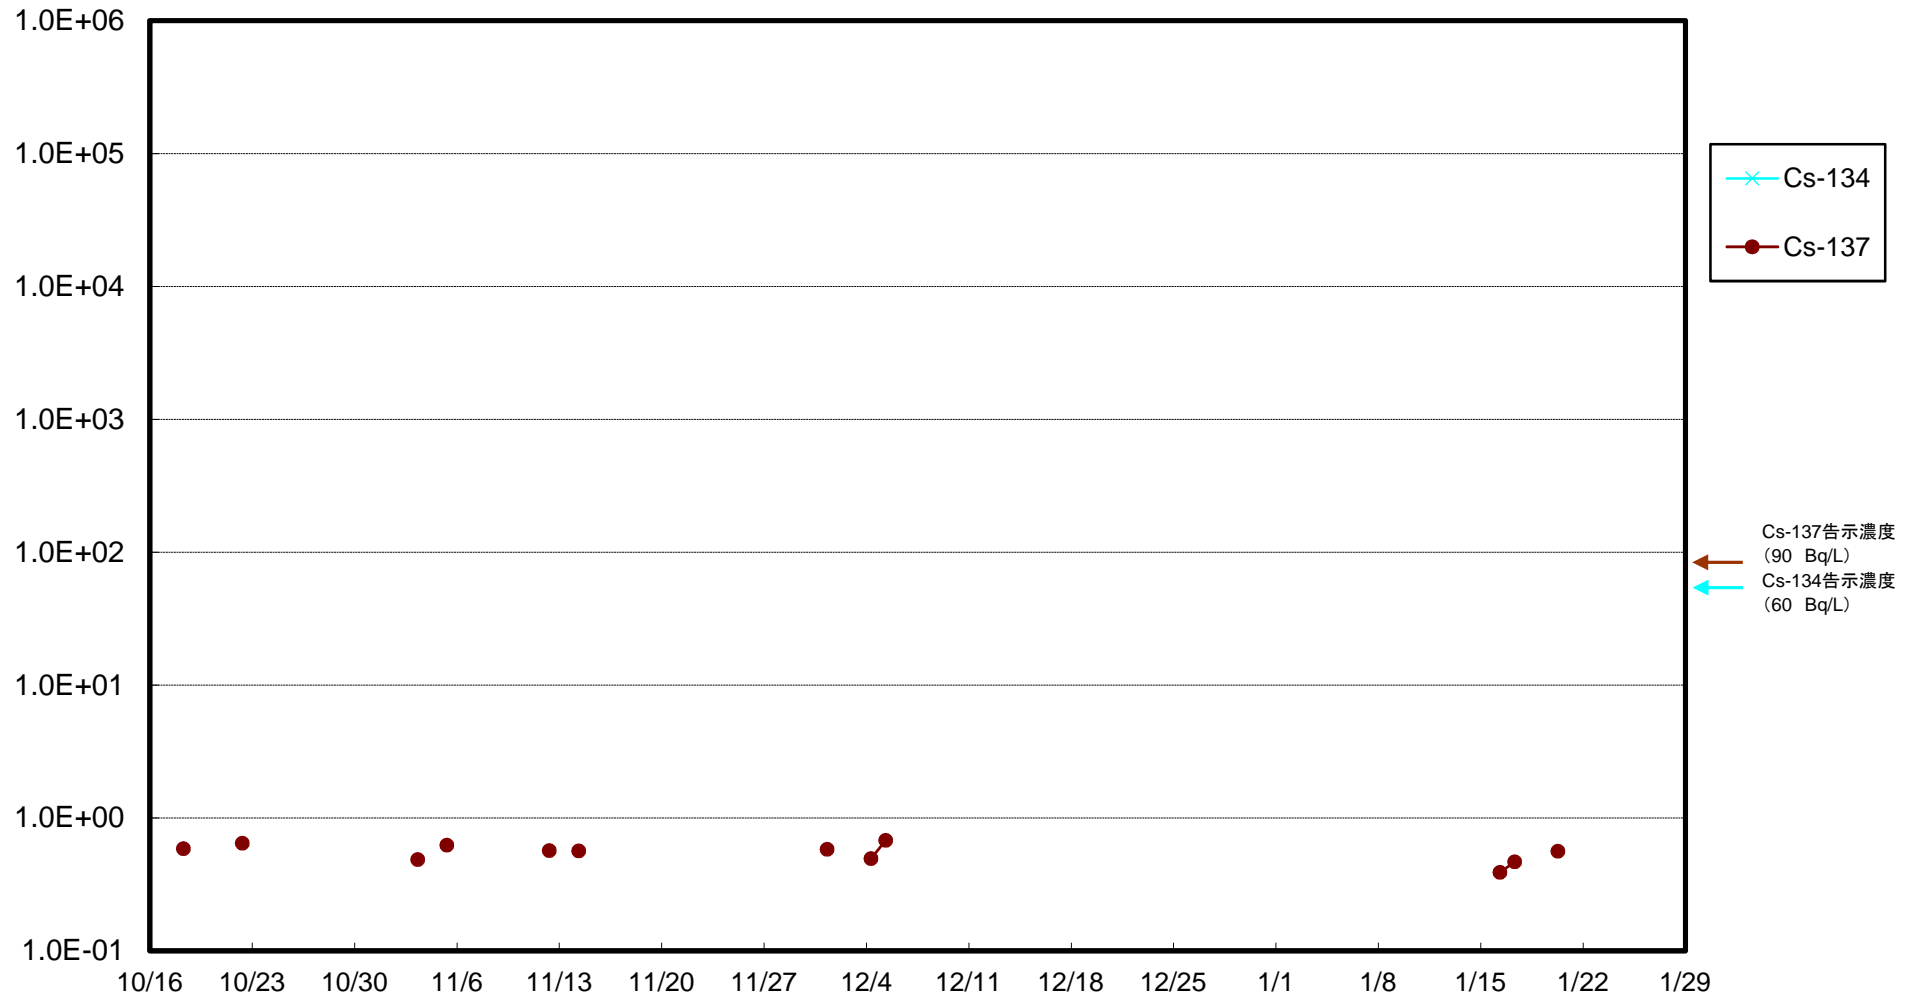

福島第一 5,6号機放水口北側(T-1) 海水放射能濃度(Bq/L)

福島第一 南放水口付近(T-2) 海水放射能濃度(Bq/L)

福島第一 物揚場前海水放射能濃度(Bq/L)

福島第一 1~4号機取水口内北側(東波除堤北側)海水放射能濃度(Bq/L)

福島第一 1~4号機取水口内南側(遮水壁前)海水放射能濃度(Bq/L)

福島第一 6号機取水口前海水放射能濃度(Bq/L)

福島第一 港湾口海水放射能濃度 (Bq/L)