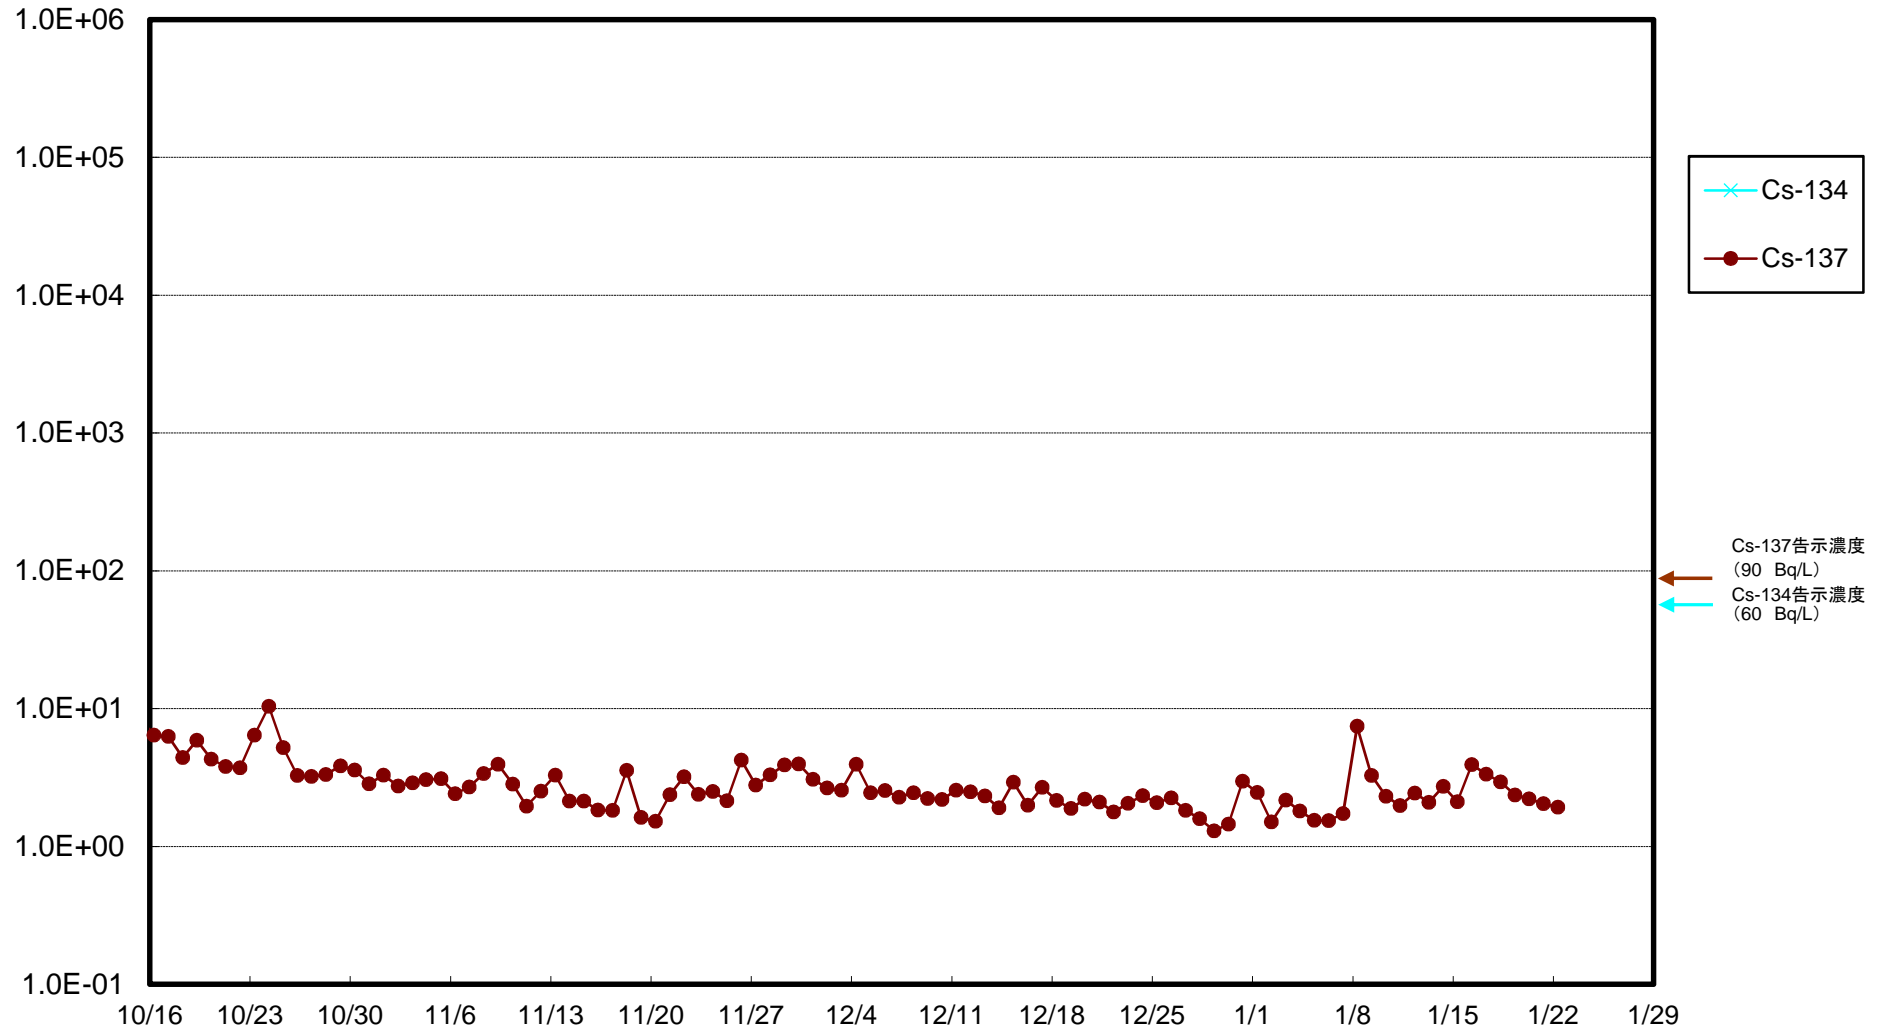

福島第一 5,6号機放水口北側(T-1) 海水放射能濃度(Bq/L)

福島第一 南放水口付近(T-2) 海水放射能濃度(Bq/L)

福島第一 物揚場前海水放射能濃度(Bq/L)

福島第一 1~4号機取水口内北側(東波除堤北側)海水放射能濃度(Bq/L)

福島第一 1~4号機取水口内南側(遮水壁前)海水放射能濃度(Bq/L)

福島第一 6号機取水口前海水放射能濃度(Bq/L)

福島第一 港湾口海水放射能濃度 (Bq/L)