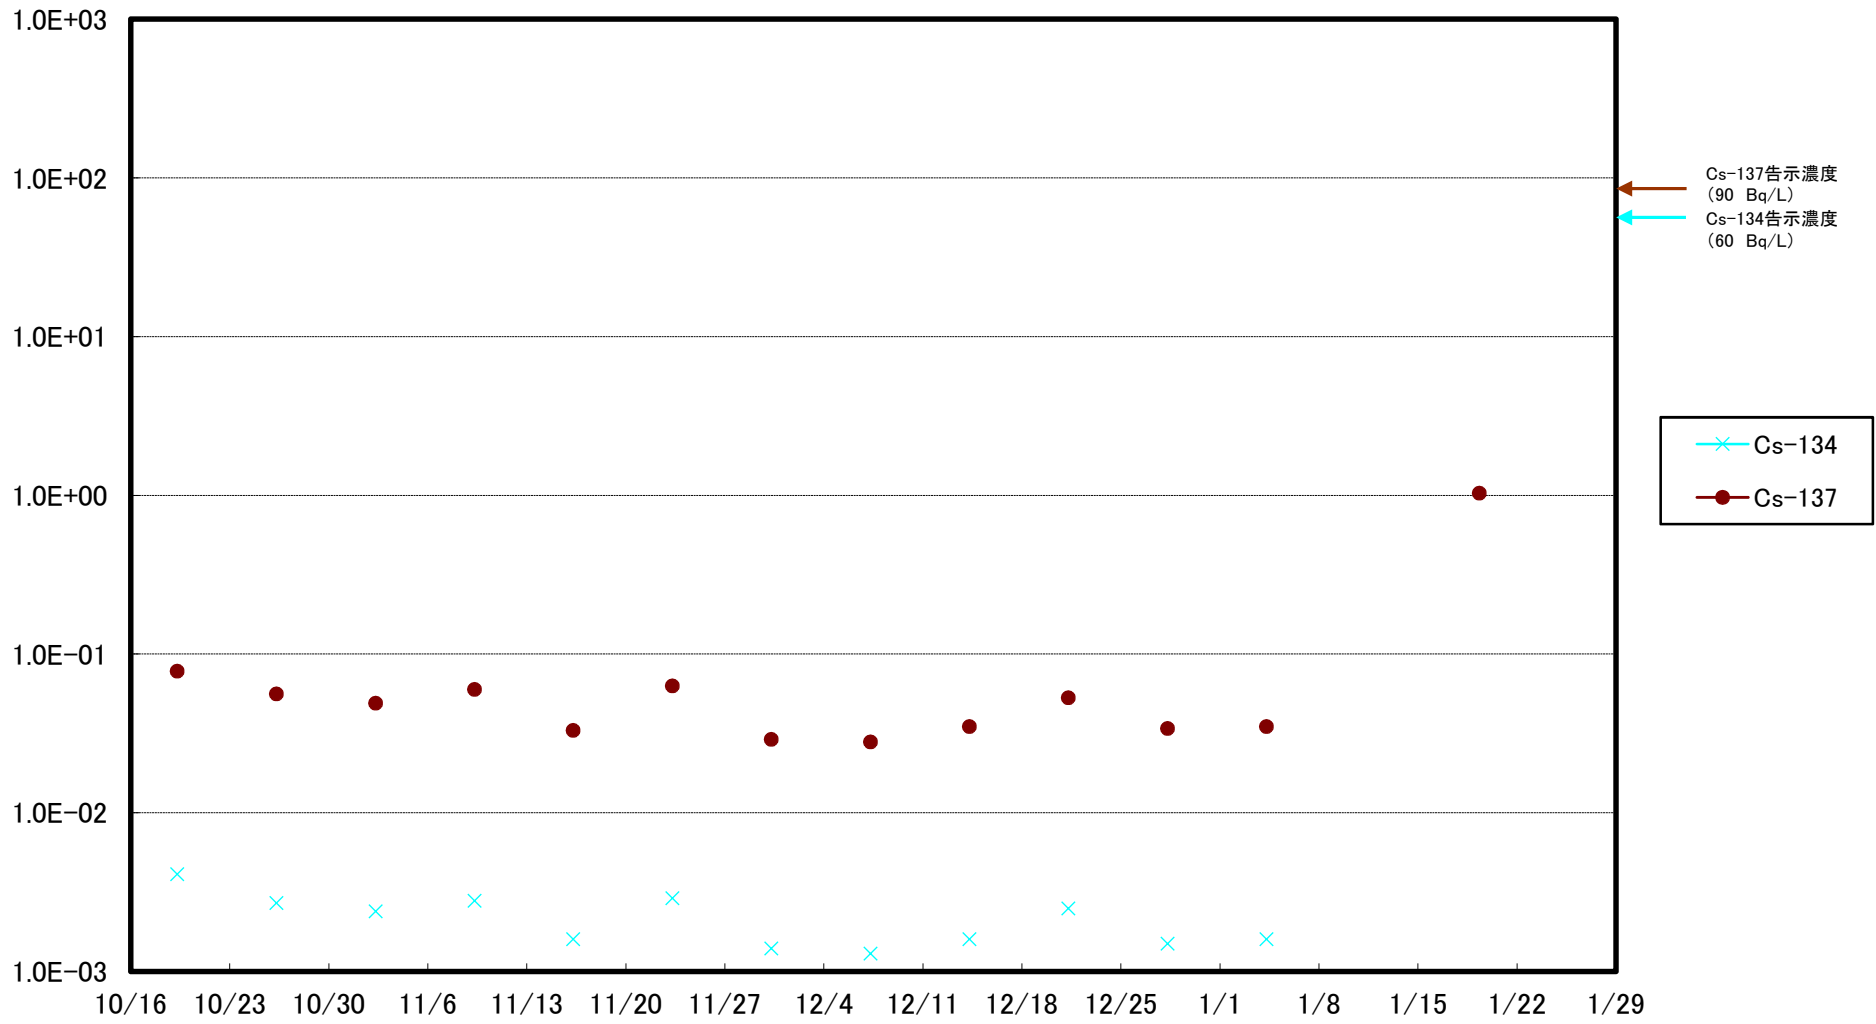

福島第一 5,6号機放水口北側(T-1) 海水放射能濃度(Bq/L)

福島第一 南放水口付近(T-2) 海水放射能濃度(Bq/L)

福島第一 物揚場前海水放射能濃度(Bq/L)

福島第一 1~4号機取水口内北側(東波除堤北側)海水放射能濃度(Bq/L)

福島第一 1~4号機取水口内南側(遮水壁前)海水放射能濃度(Bq/L)

福島第一 6号機取水口前海水放射能濃度(Bq/L)

福島第一 港湾口海水放射能濃度 (Bq/L)