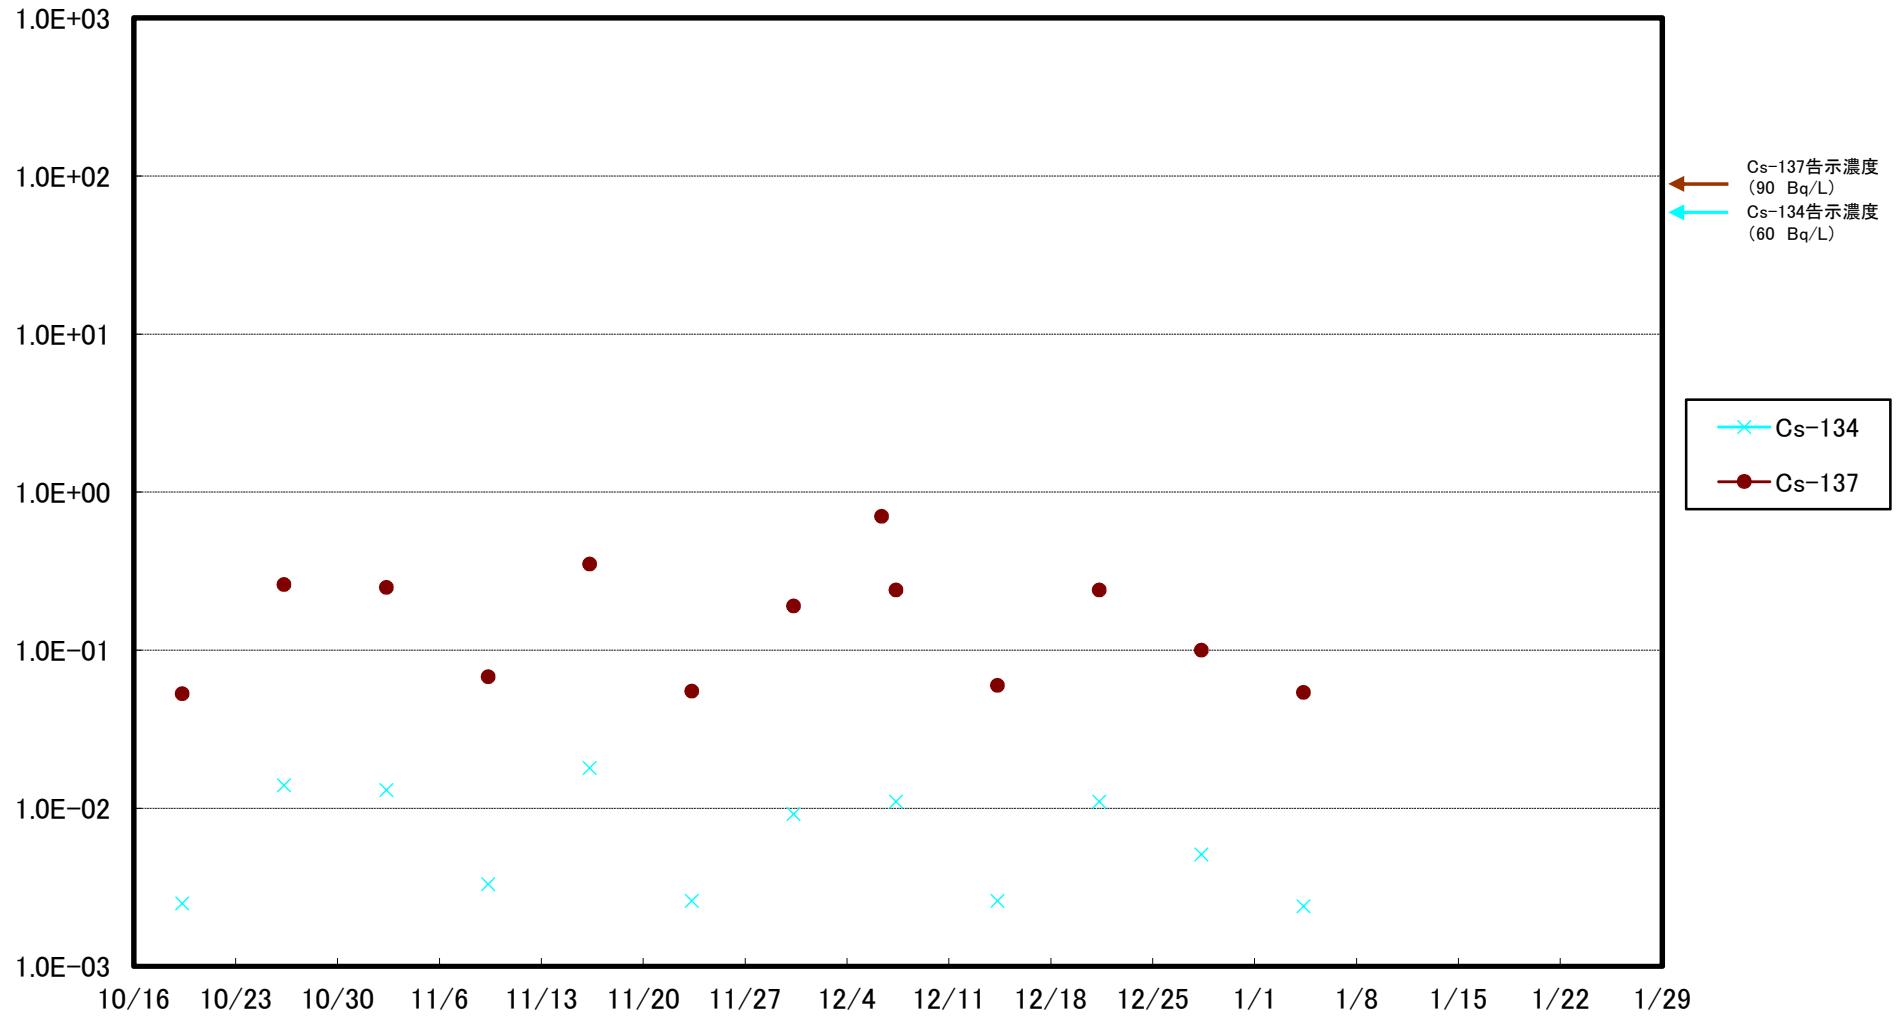

福島第一 5,6号機放水口北側(T-1) 海水放射能濃度(Bq/L)

福島第一 南放水口付近(T-2) 海水放射能濃度(Bq/L)

福島第一 物揚場前海水放射能濃度(Bq/L)

福島第一 1~4号機取水口内北側(東波除堤北側)海水放射能濃度(Bq/L)

福島第一 1~4号機取水口内南側(遮水壁前)海水放射能濃度(Bq/L)

福島第一 6号機取水口前海水放射能濃度(Bq/L)

福島第一 港湾口海水放射能濃度 (Bq/L)