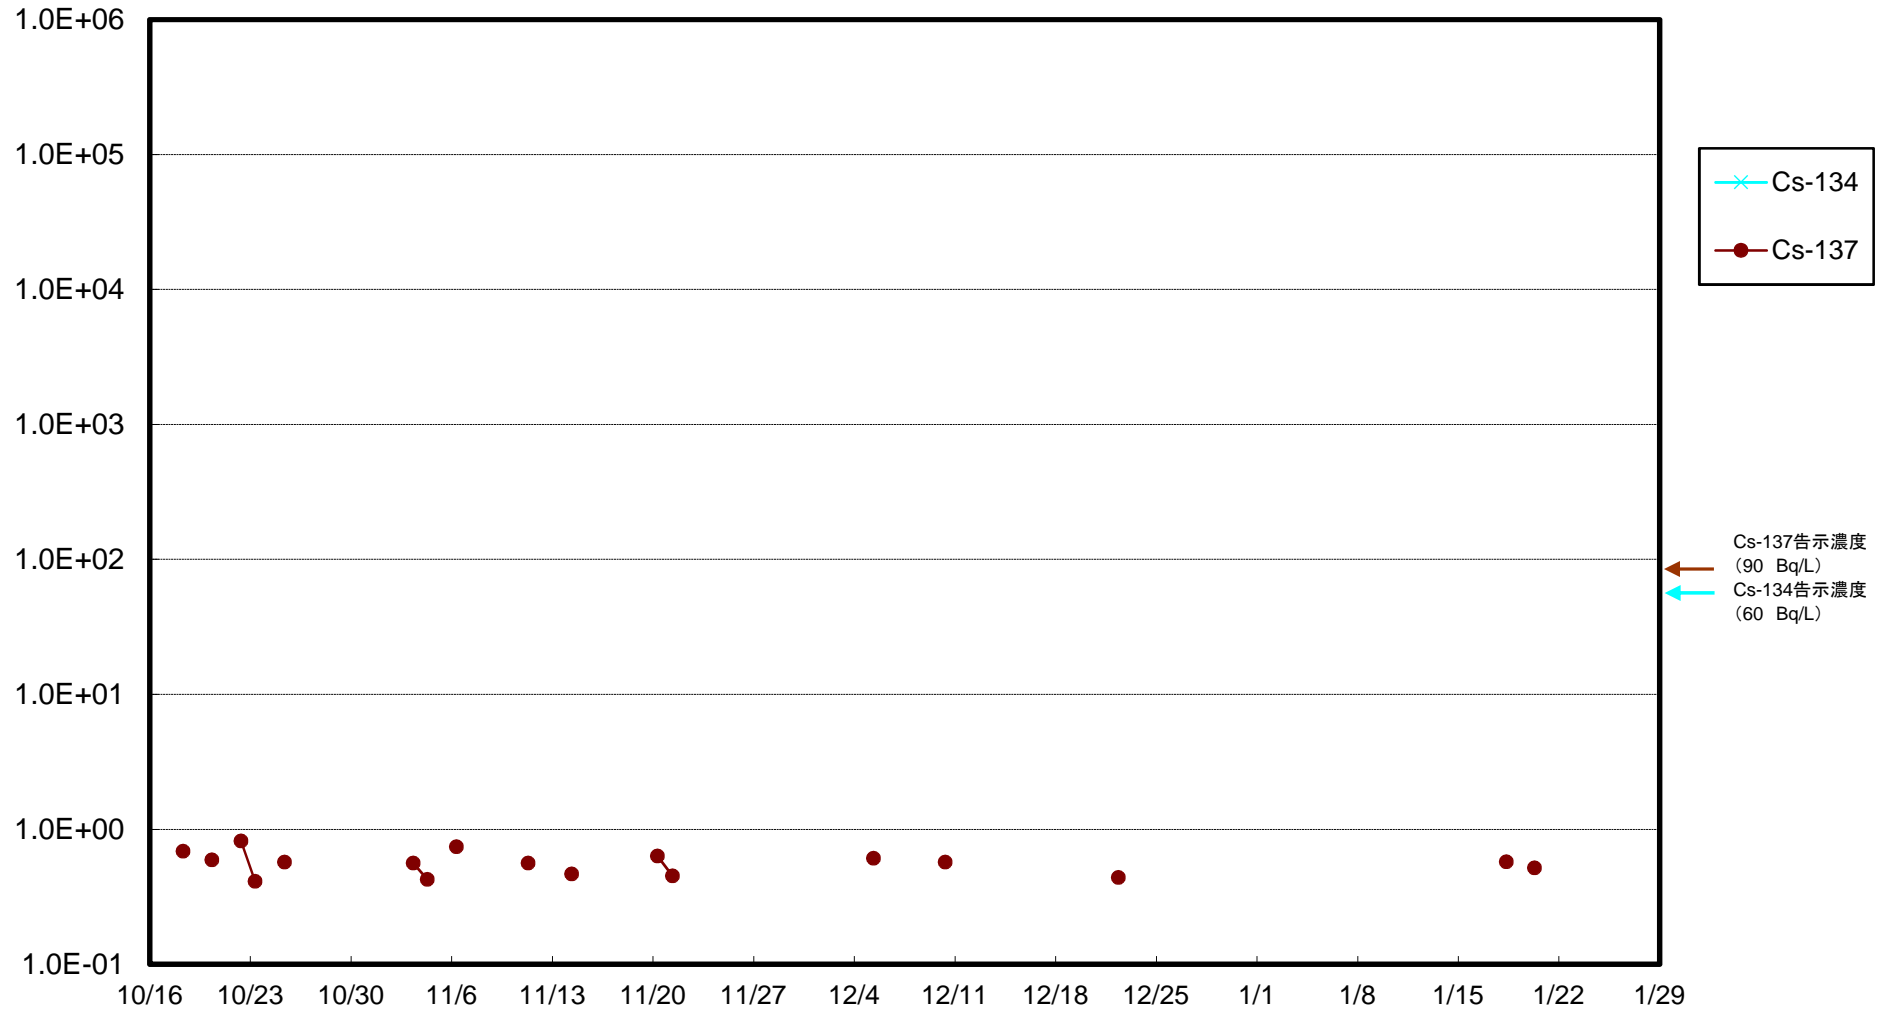

福島第一 5,6号機放水口北側(T-1) 海水放射能濃度(Bq/L)

福島第一 南放水口付近(T-2) 海水放射能濃度(Bq/L)

福島第一 物揚場前海水放射能濃度(Bq/L)

福島第一 1~4号機取水口内北側(東波除堤北側)海水放射能濃度(Bq/L)

福島第一 1~4号機取水口内南側(遮水壁前)海水放射能濃度(Bq/L)

福島第一 6号機取水口前海水放射能濃度(Bq/L)

福島第一 港湾口海水放射能濃度 (Bq/L)