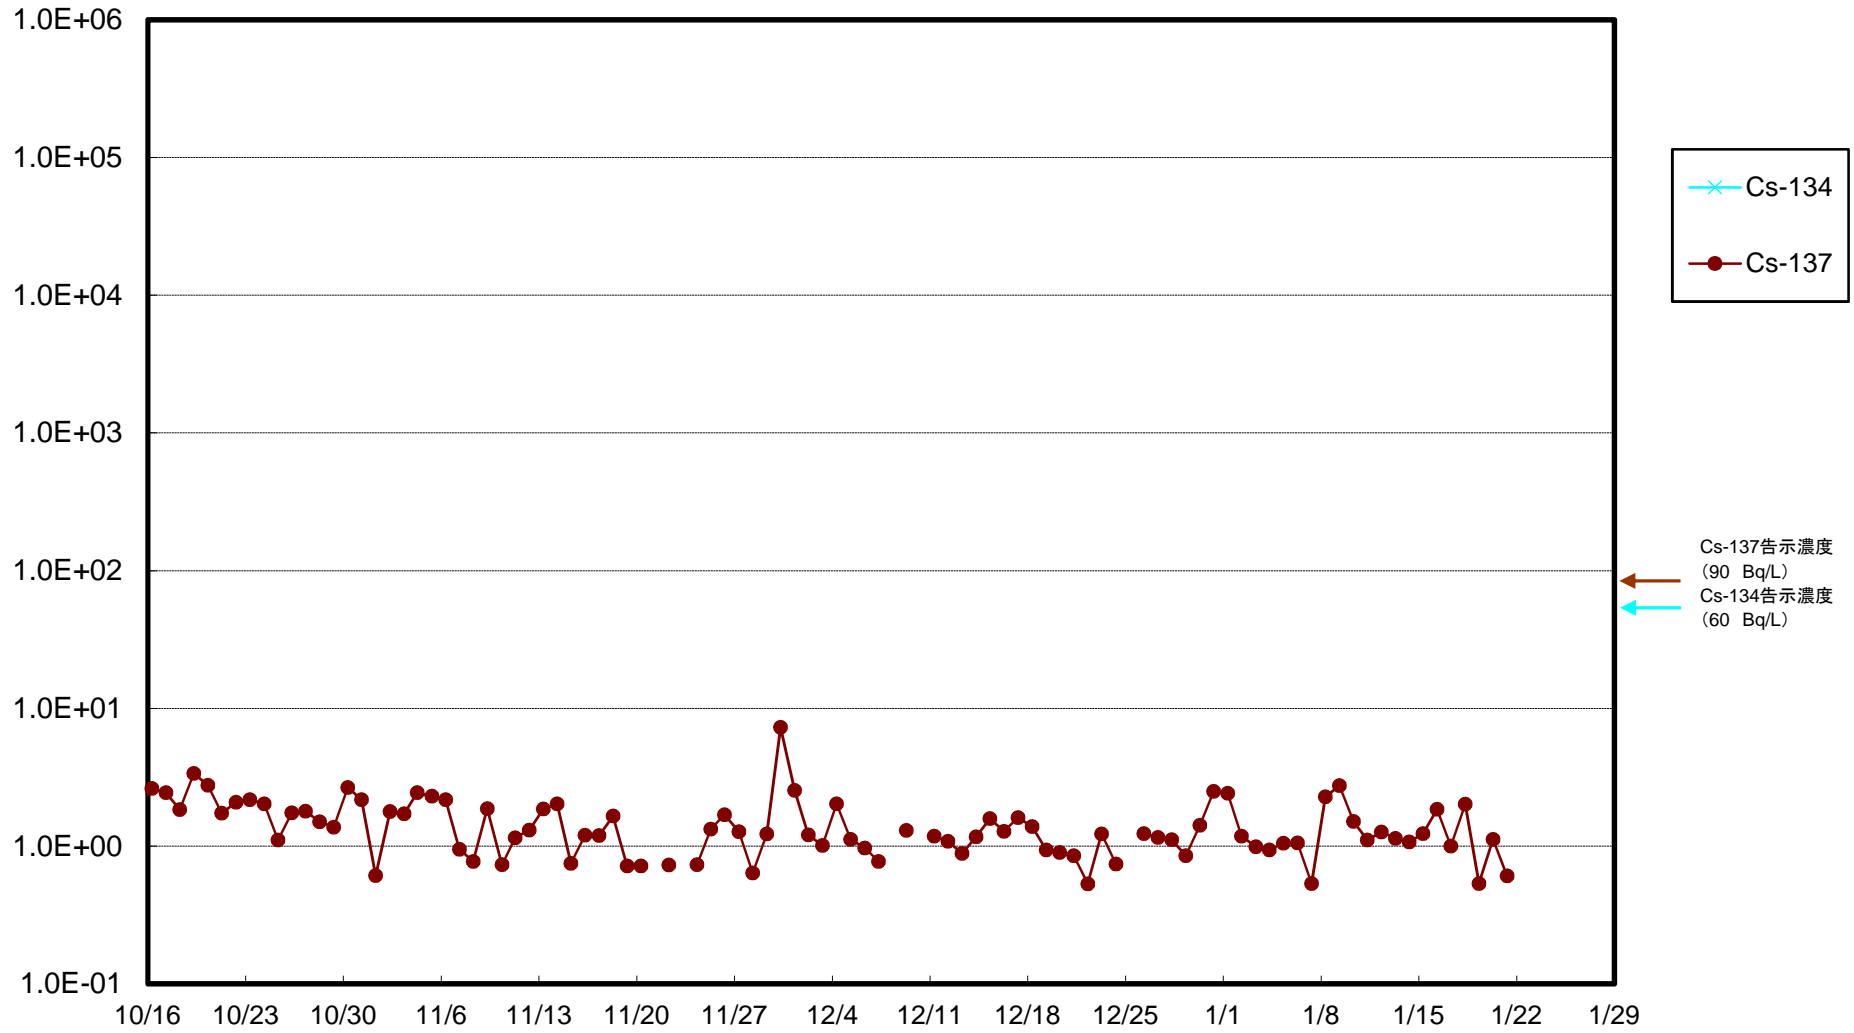

福島第一 5,6号機放水口北側(T-1) 海水放射能濃度(Bq/L)

福島第一 南放水口付近(T-2) 海水放射能濃度(Bq/L)

福島第一 物揚場前海水放射能濃度(Bq/L)

福島第一 1~4号機取水口内北側(東波除堤北側)海水放射能濃度(Bq/L)

福島第一 1~4号機取水口内南側(遮水壁前)海水放射能濃度(Bq/L)

福島第一 6号機取水口前海水放射能濃度(Bq/L)

福島第一 港湾口海水放射能濃度 (Bq/L)