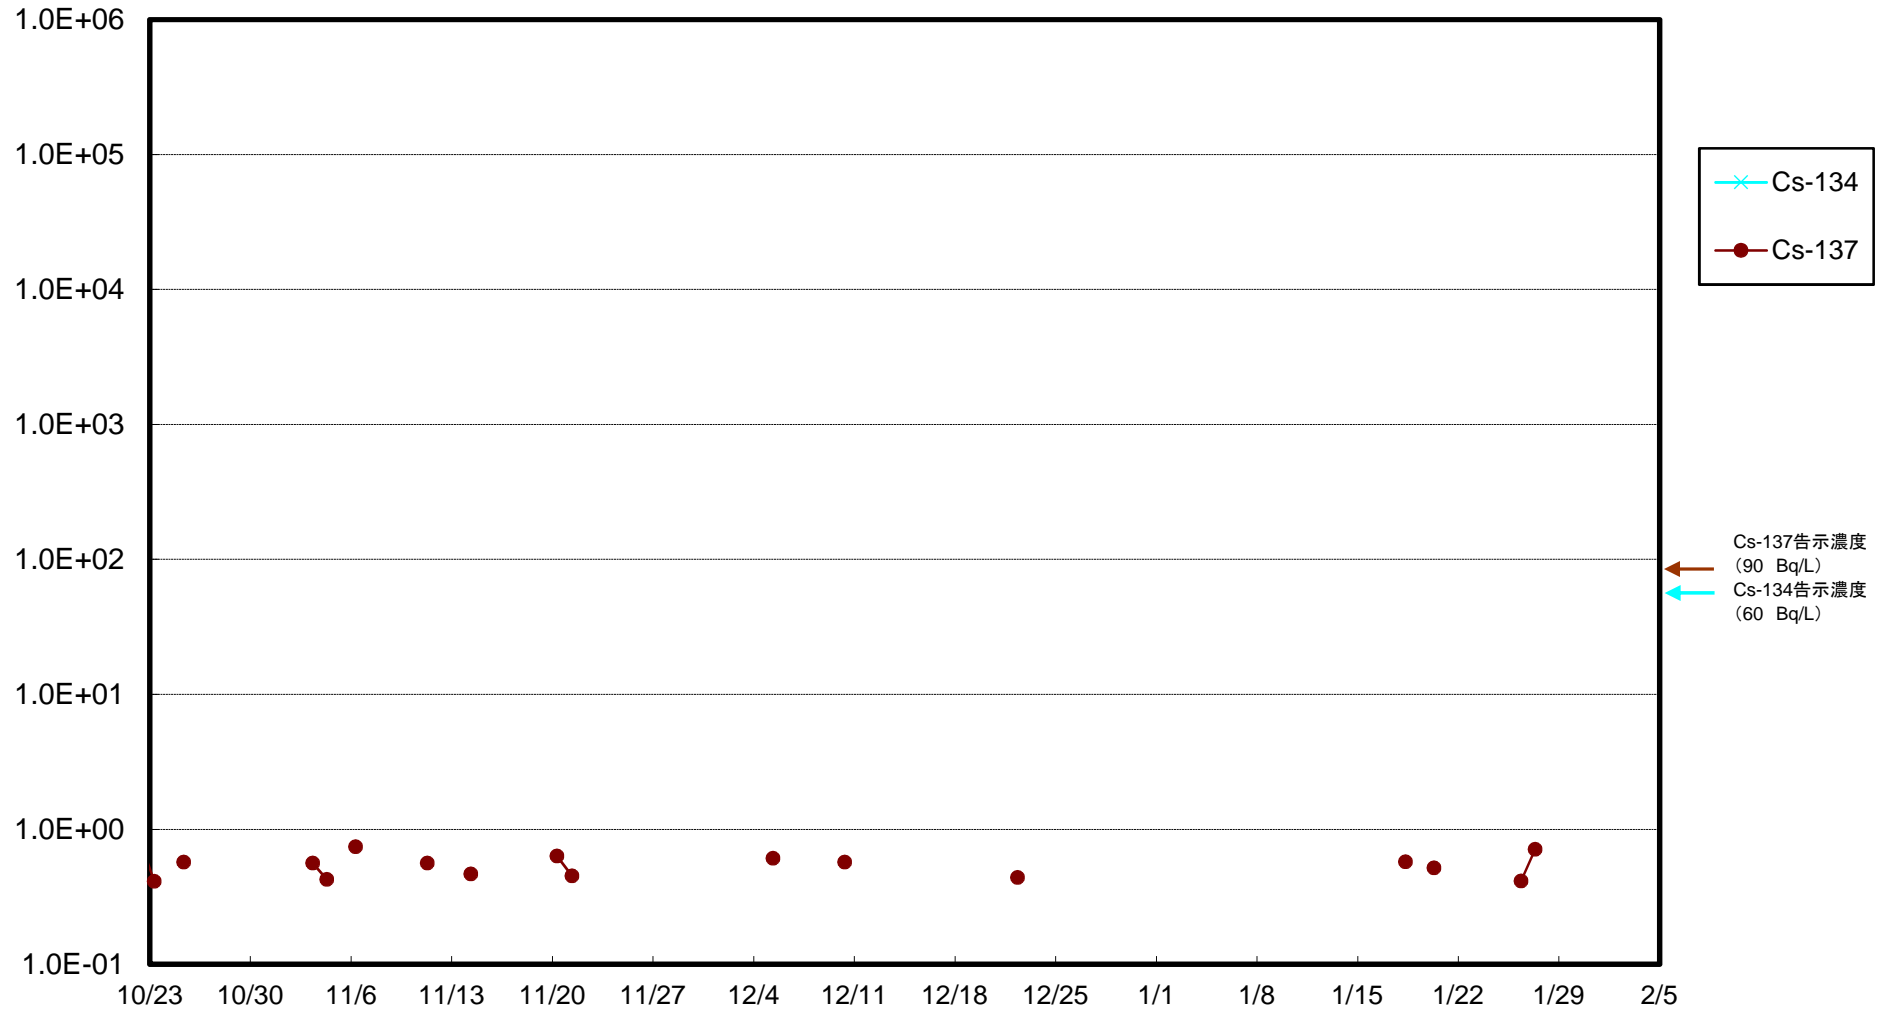

福島第一 5,6号機放水口北側(T-1) 海水放射能濃度(Bq/L)

福島第一 南放水口付近(T-2) 海水放射能濃度(Bq/L)

福島第一 物揚場前海水放射能濃度(Bq/L)

福島第一 1~4号機取水口内北側(東波除堤北側)海水放射能濃度(Bq/L)

福島第一 1~4号機取水口内南側(遮水壁前)海水放射能濃度(Bq/L)

福島第一 6号機取水口前海水放射能濃度(Bq/L)

# 福島第一 港湾口海水放射能濃度 (Bq/L)