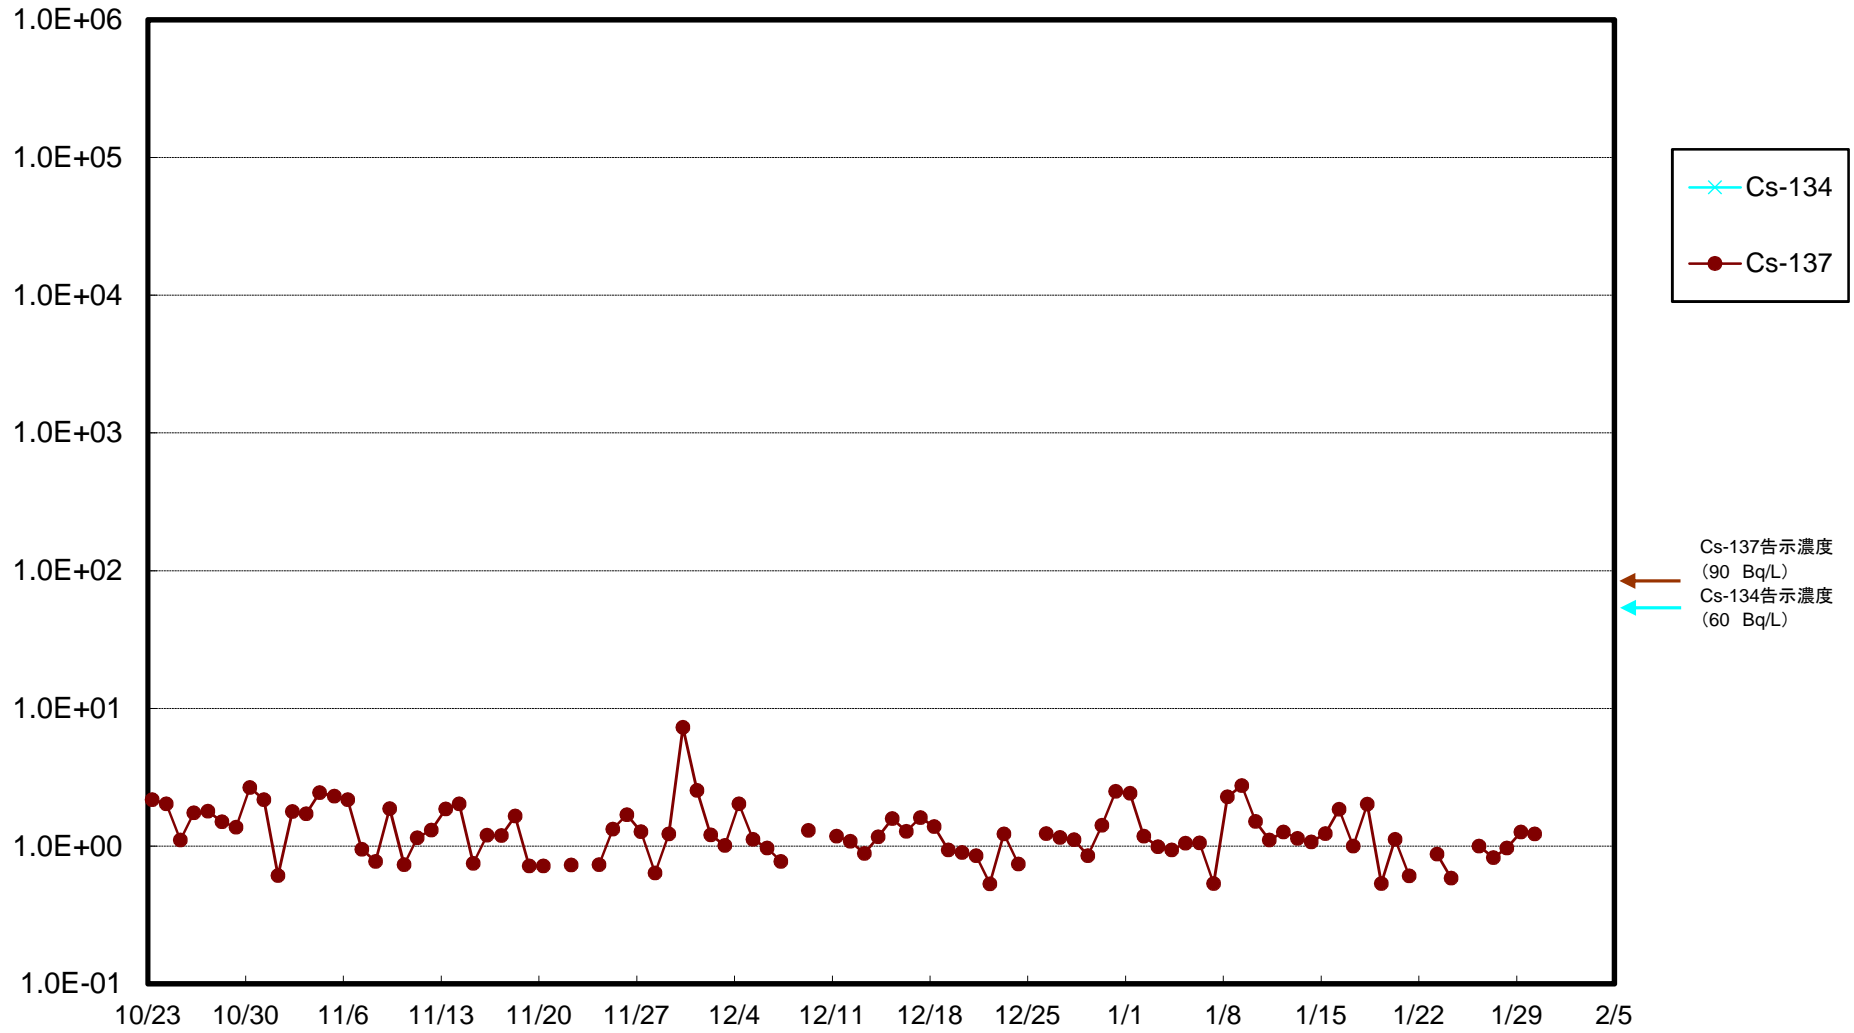

福島第一 5,6号機放水口北側(T-1) 海水放射能濃度(Bq/L)

福島第一 南放水口付近(T-2) 海水放射能濃度(Bq/L)

福島第一 物揚場前海水放射能濃度(Bq/L)

福島第一 1~4号機取水口内北側(東波除堤北側)海水放射能濃度(Bq/L)

福島第一 1~4号機取水口内南側(遮水壁前)海水放射能濃度(Bq/L)

福島第一 6号機取水口前海水放射能濃度(Bq/L)

# 福島第一 港湾口海水放射能濃度 (Bq/L)