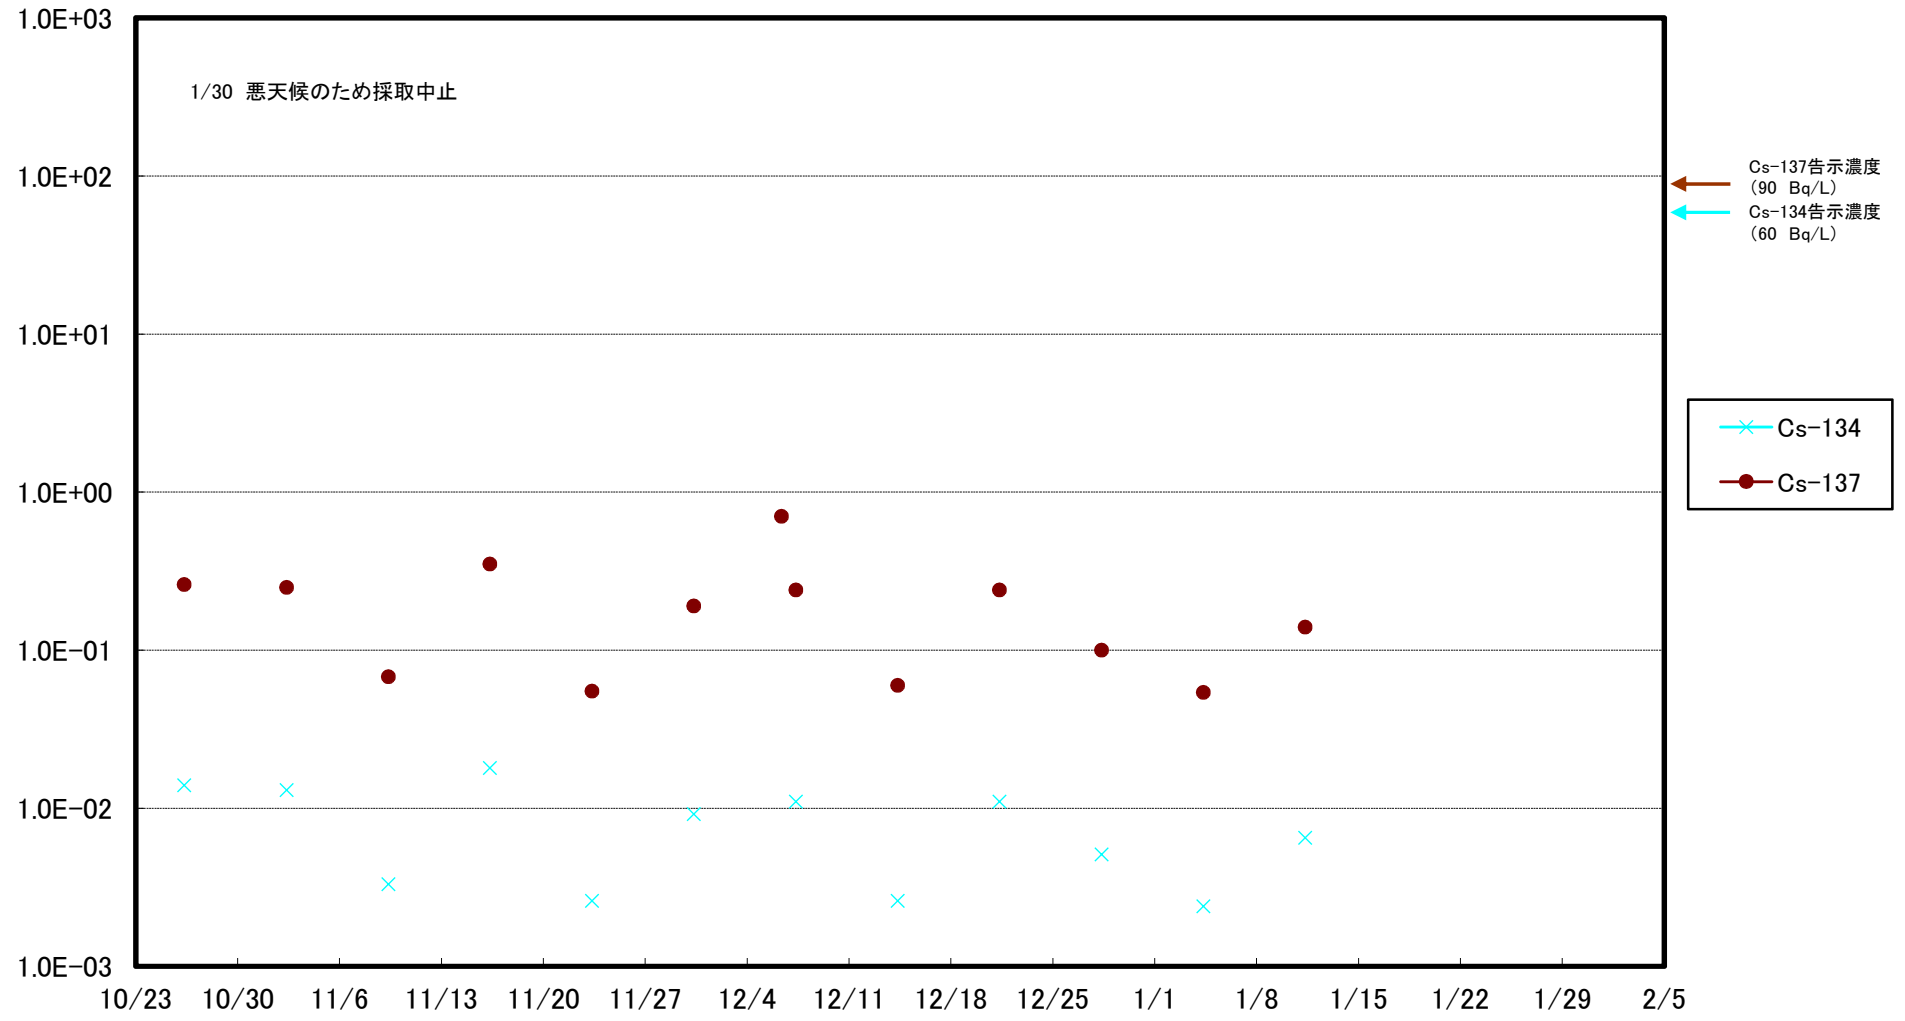

福島第一 5,6号機放水口北側(T-1) 海水放射能濃度(Bq/L)

福島第一 南放水口付近(T-2) 海水放射能濃度(Bq/L)

福島第一 物揚場前海水放射能濃度(Bq/L)

福島第一 1~4号機取水口内北側(東波除堤北側)海水放射能濃度(Bq/L)

福島第一 1~4号機取水口内南側(遮水壁前)海水放射能濃度(Bq/L)

福島第一 6号機取水口前海水放射能濃度(Bq/L)

# 福島第一 港湾口海水放射能濃度 (Bq/L)