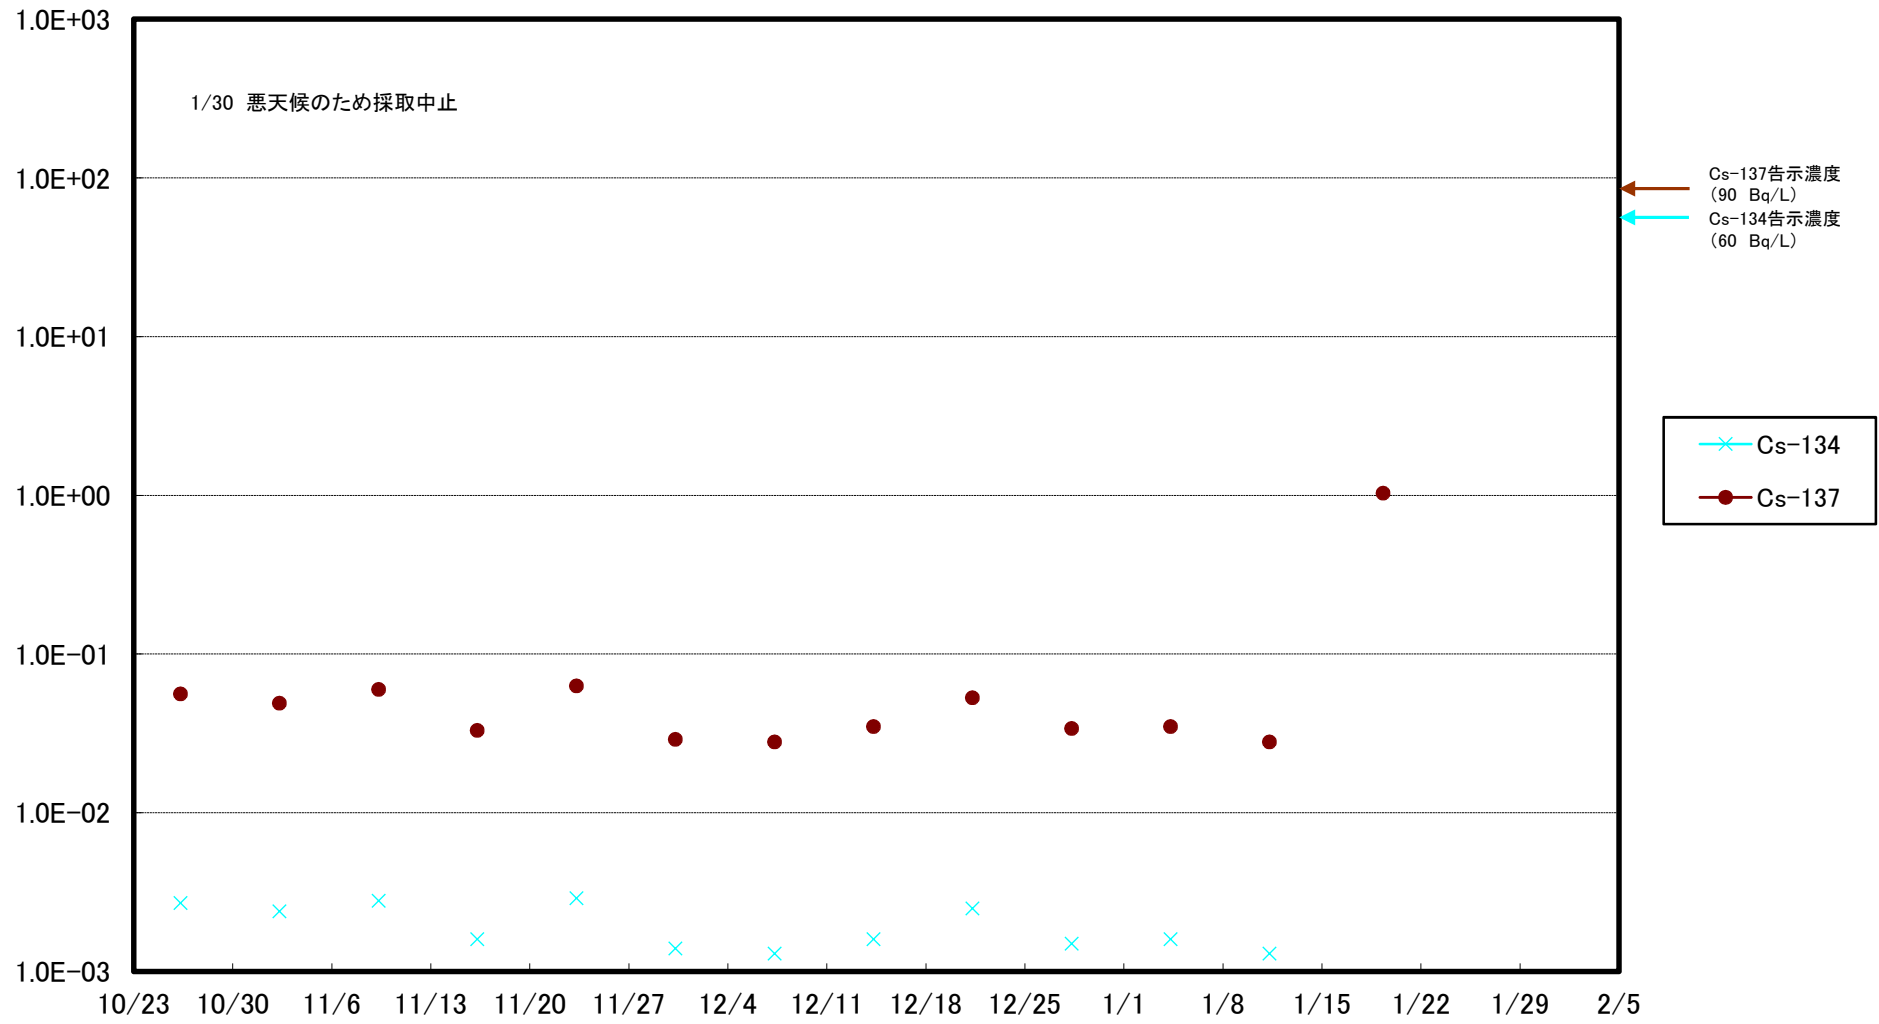

福島第一 5,6号機放水口北側(T-1) 海水放射能濃度(Bq/L)

福島第一 南放水口付近(T-2) 海水放射能濃度(Bq/L)

福島第一 物揚場前海水放射能濃度(Bq/L)

福島第一 1~4号機取水口内北側(東波除堤北側)海水放射能濃度(Bq/L)

福島第一 1~4号機取水口内南側(遮水壁前)海水放射能濃度(Bq/L)

福島第一 6号機取水口前海水放射能濃度(Bq/L)

# 福島第一 港湾口海水放射能濃度 (Bq/L)