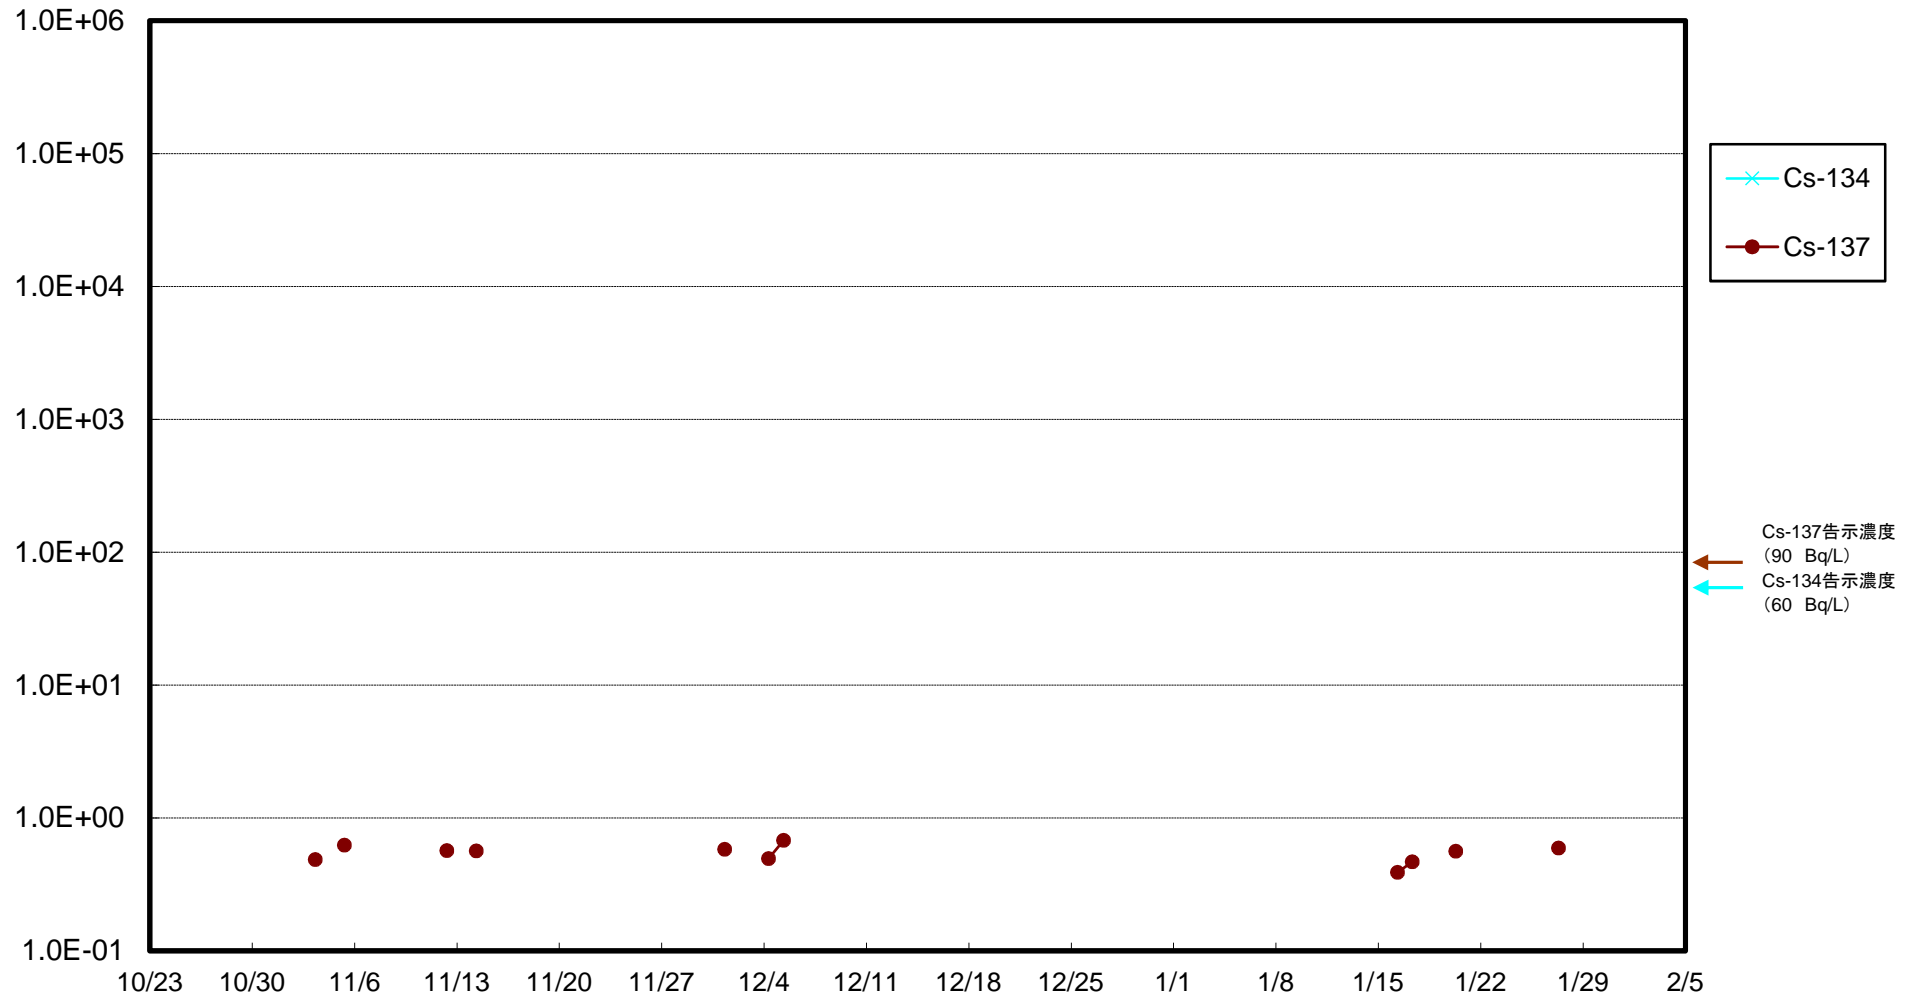

福島第一 5,6号機放水口北側(T-1) 海水放射能濃度(Bq/L)

福島第一 南放水口付近(T-2) 海水放射能濃度(Bq/L)

福島第一 物揚場前海水放射能濃度(Bq/L)

福島第一 1~4号機取水口内北側(東波除堤北側)海水放射能濃度(Bq/L)

福島第一 1~4号機取水口内南側(遮水壁前)海水放射能濃度(Bq/L)

福島第一 6号機取水口前海水放射能濃度(Bq/L)

# 福島第一 港湾口海水放射能濃度 (Bq/L)