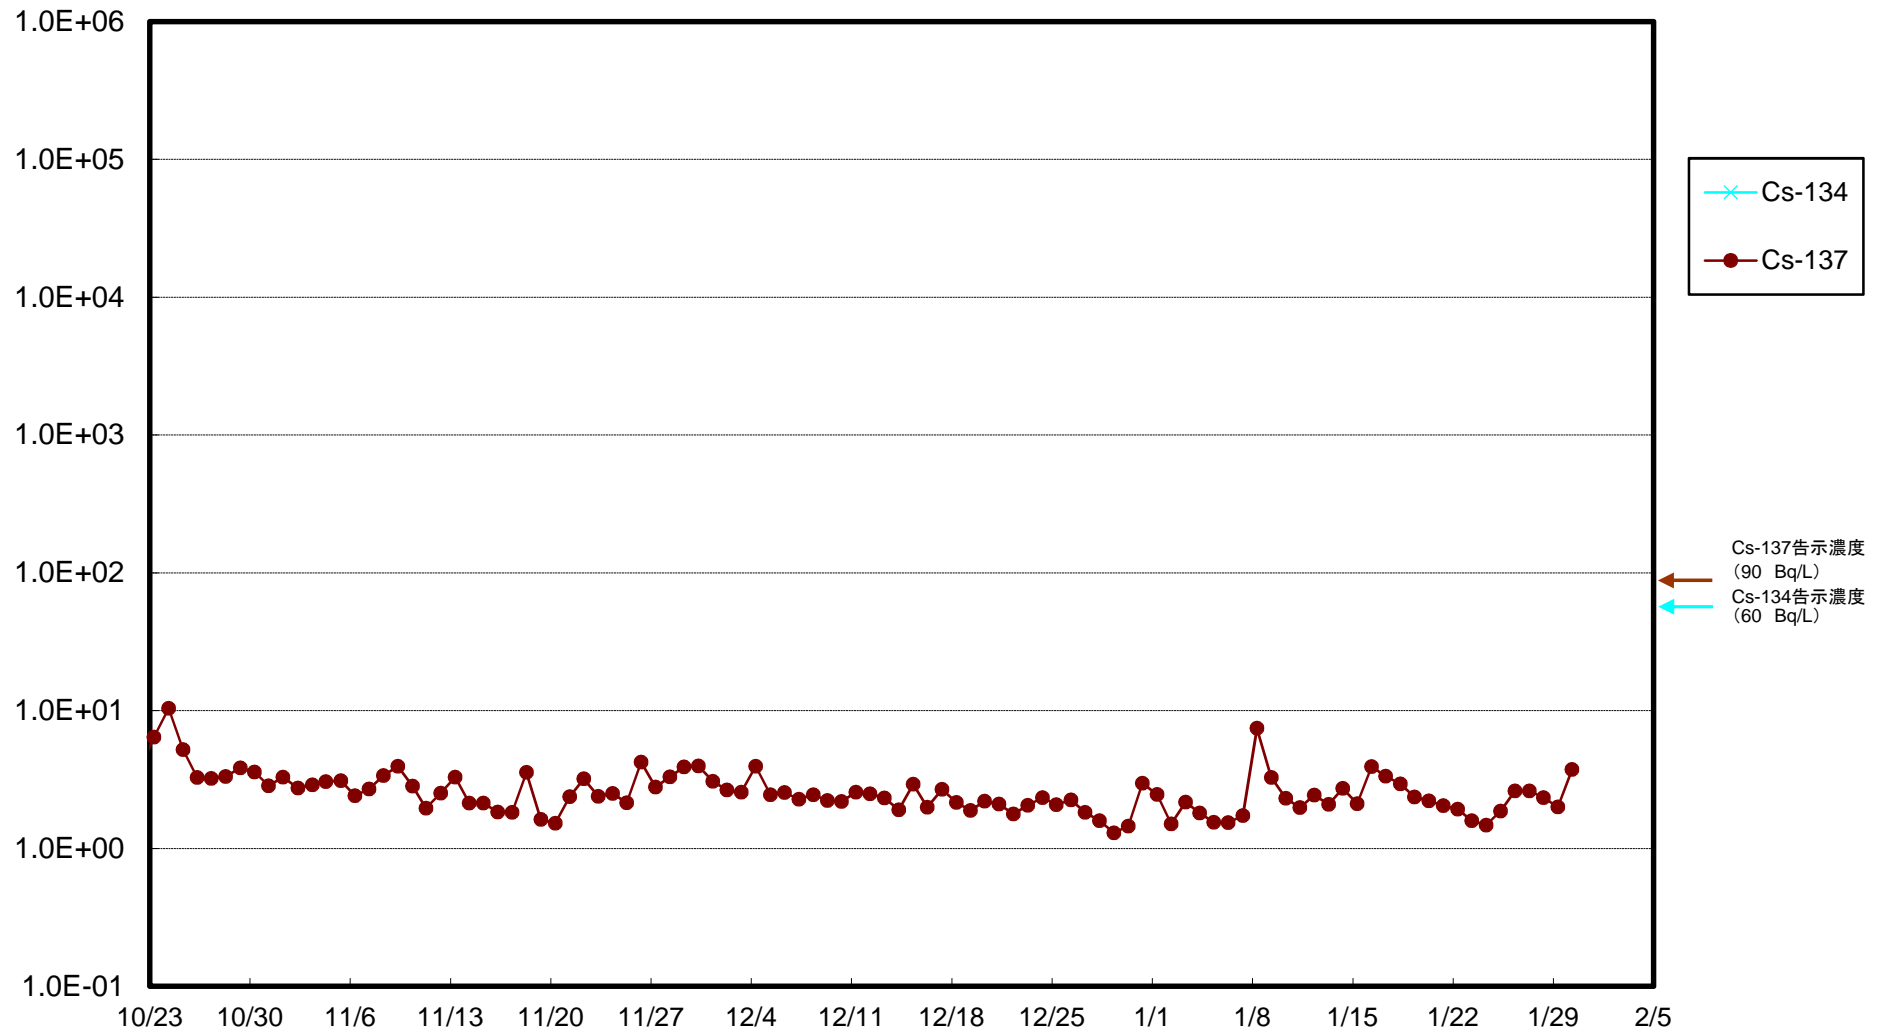

福島第一 5,6号機放水口北側(T-1) 海水放射能濃度(Bq/L)

福島第一 南放水口付近(T-2) 海水放射能濃度(Bq/L)

福島第一 物揚場前海水放射能濃度(Bq/L)

福島第一 1~4号機取水口内北側(東波除堤北側)海水放射能濃度(Bq/L)

福島第一 1~4号機取水口内南側(遮水壁前)海水放射能濃度(Bq/L)

福島第一 6号機取水口前海水放射能濃度(Bq/L)

# 福島第一 港湾口海水放射能濃度 (Bq/L)