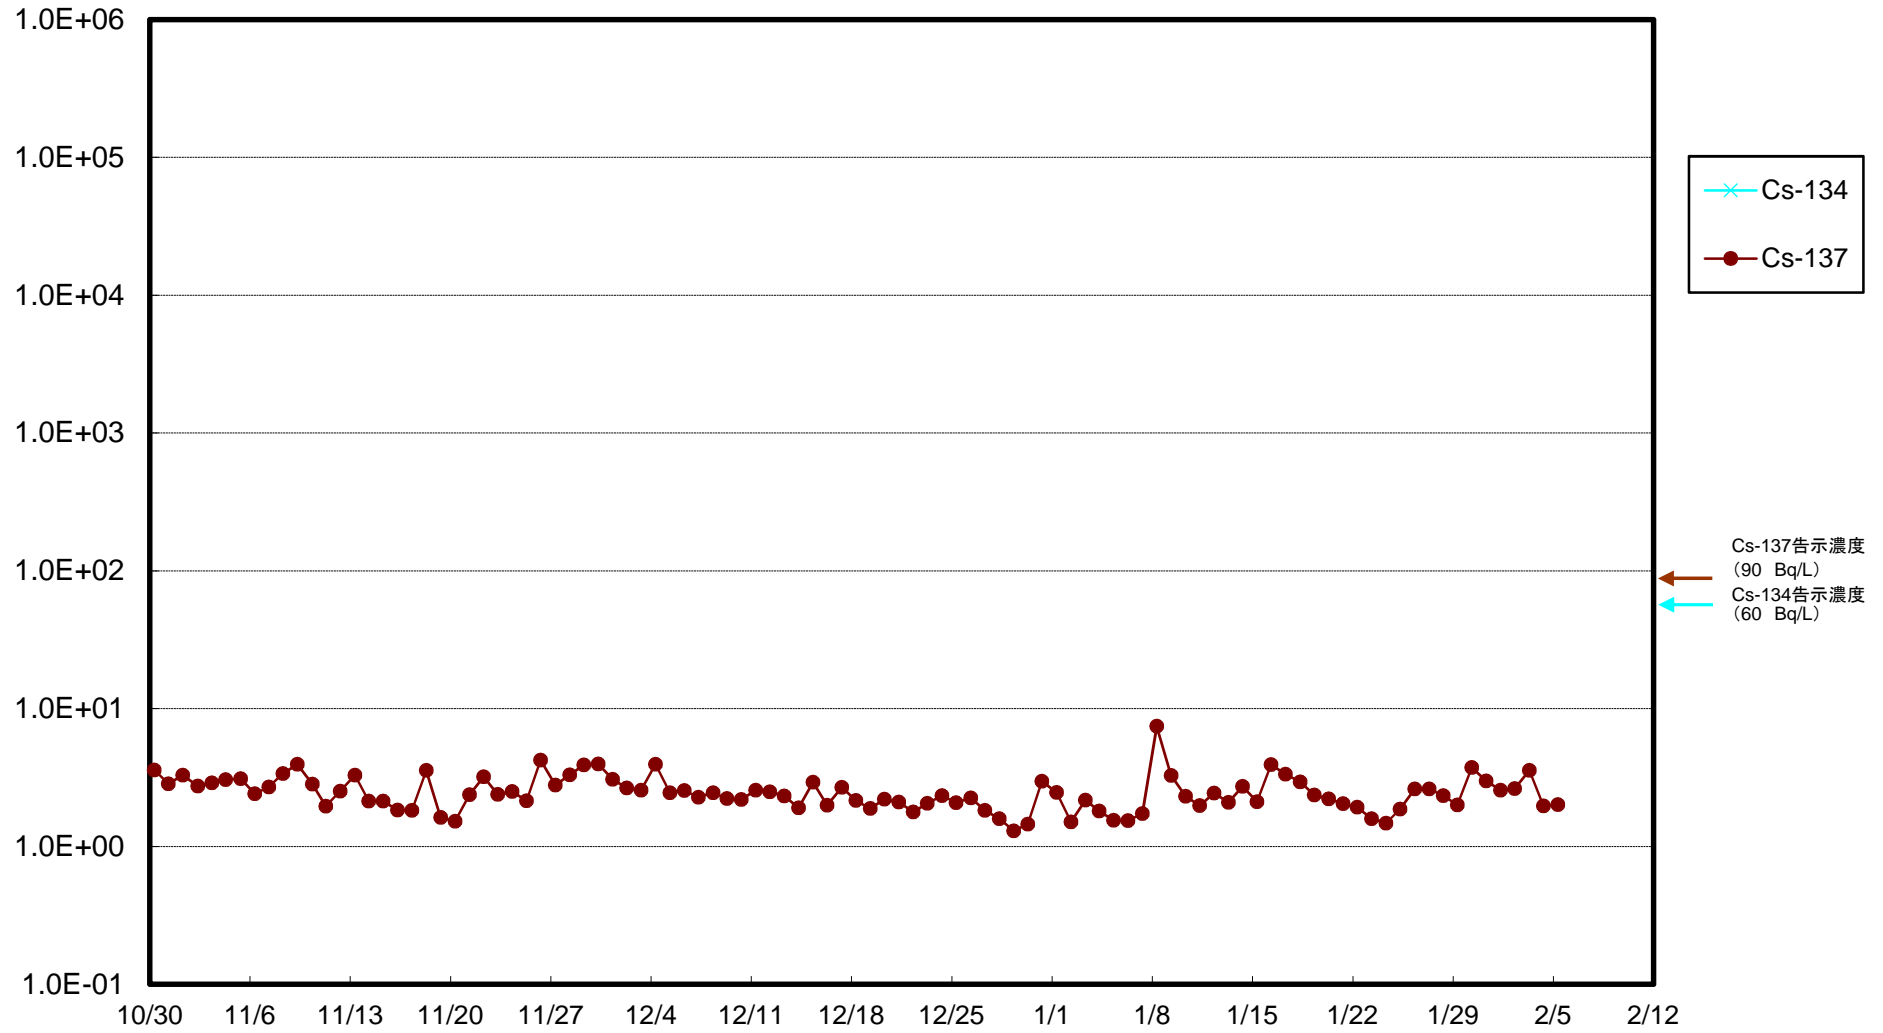

福島第一 5,6号機放水口北側(T-1) 海水放射能濃度(Bq/L)

福島第一 南放水口付近(T-2) 海水放射能濃度(Bq/L)

福島第一 物揚場前海水放射能濃度(Bq/L)

福島第一 1~4号機取水口内北側(東波除堤北側)海水放射能濃度(Bq/L)

福島第一 1~4号機取水口内南側(遮水壁前)海水放射能濃度(Bq/L)

福島第一 6号機取水口前海水放射能濃度(Bq/L)

福島第一 港湾口海水放射能濃度(Bq/L)