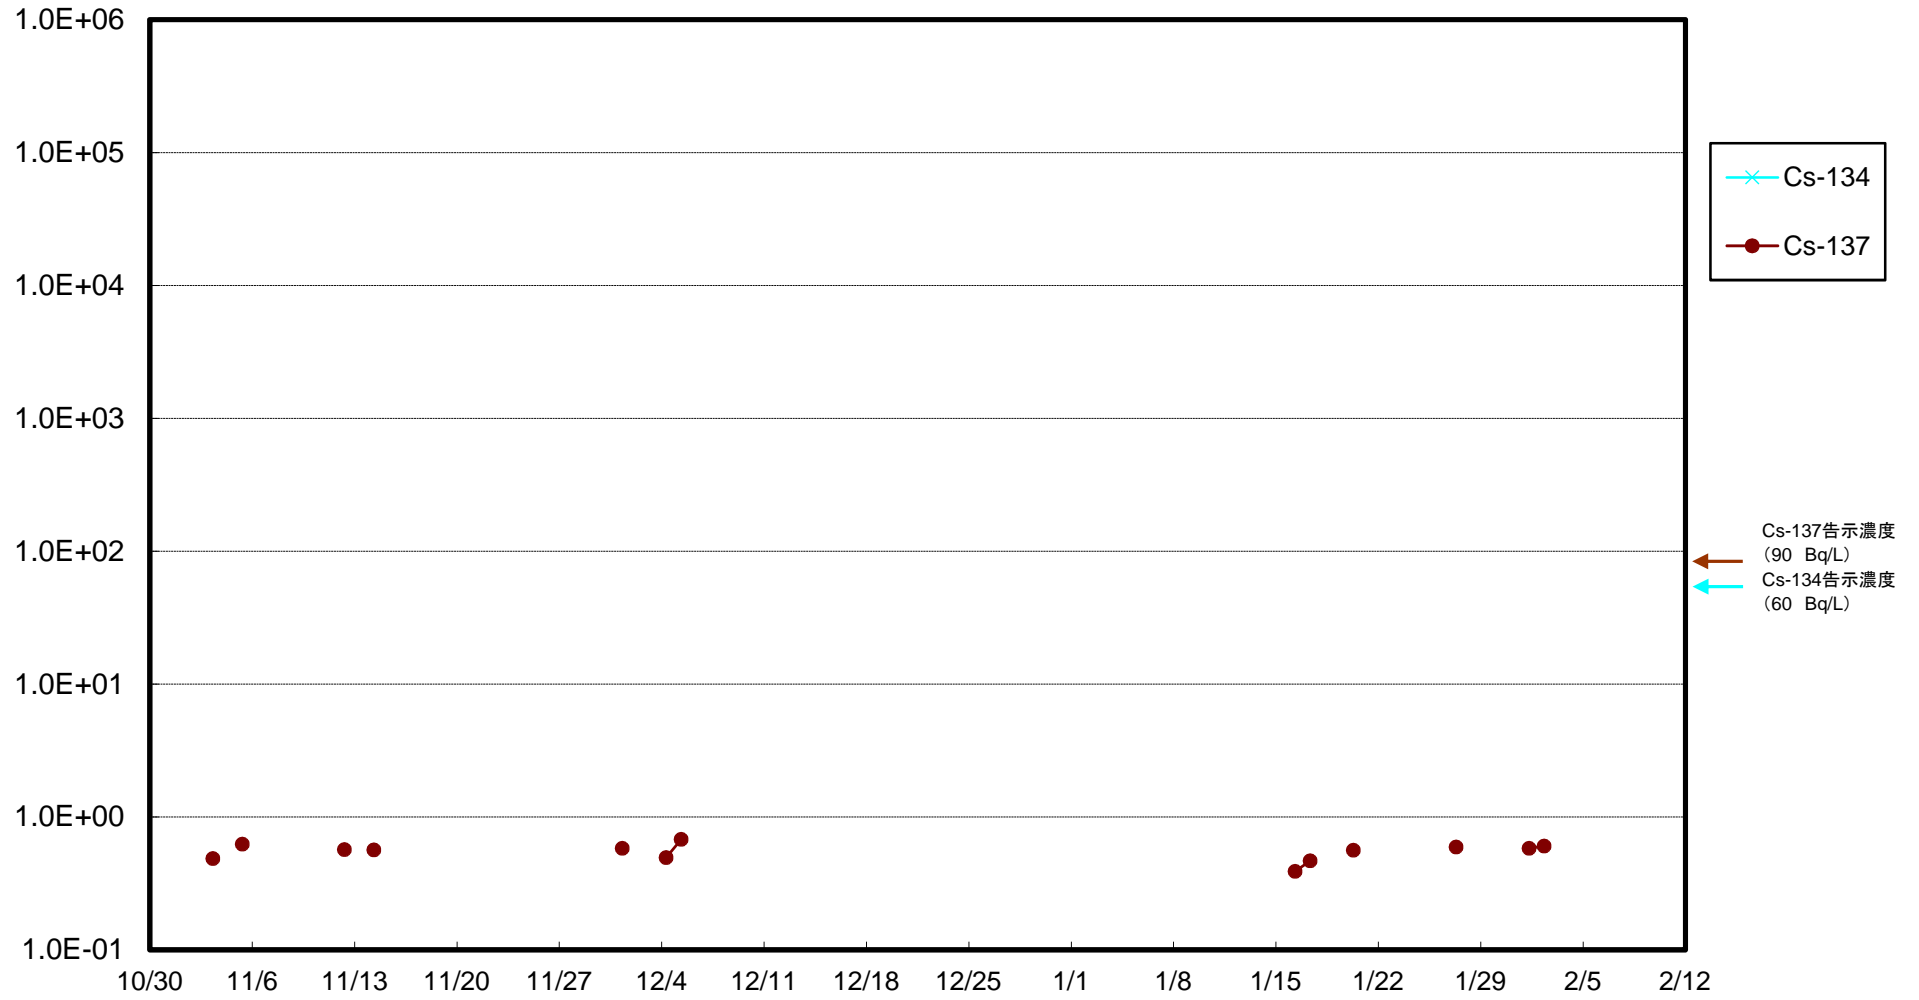

福島第一 5,6号機放水口北側(T-1) 海水放射能濃度(Bq/L)

福島第一 南放水口付近(T-2) 海水放射能濃度(Bq/L)

福島第一 物揚場前海水放射能濃度(Bq/L)

福島第一 1~4号機取水口内北側(東波除堤北側)海水放射能濃度(Bq/L)

福島第一 1~4号機取水口内南側(遮水壁前)海水放射能濃度(Bq/L)

福島第一 6号機取水口前海水放射能濃度(Bq/L)

福島第一 港湾口海水放射能濃度(Bq/L)