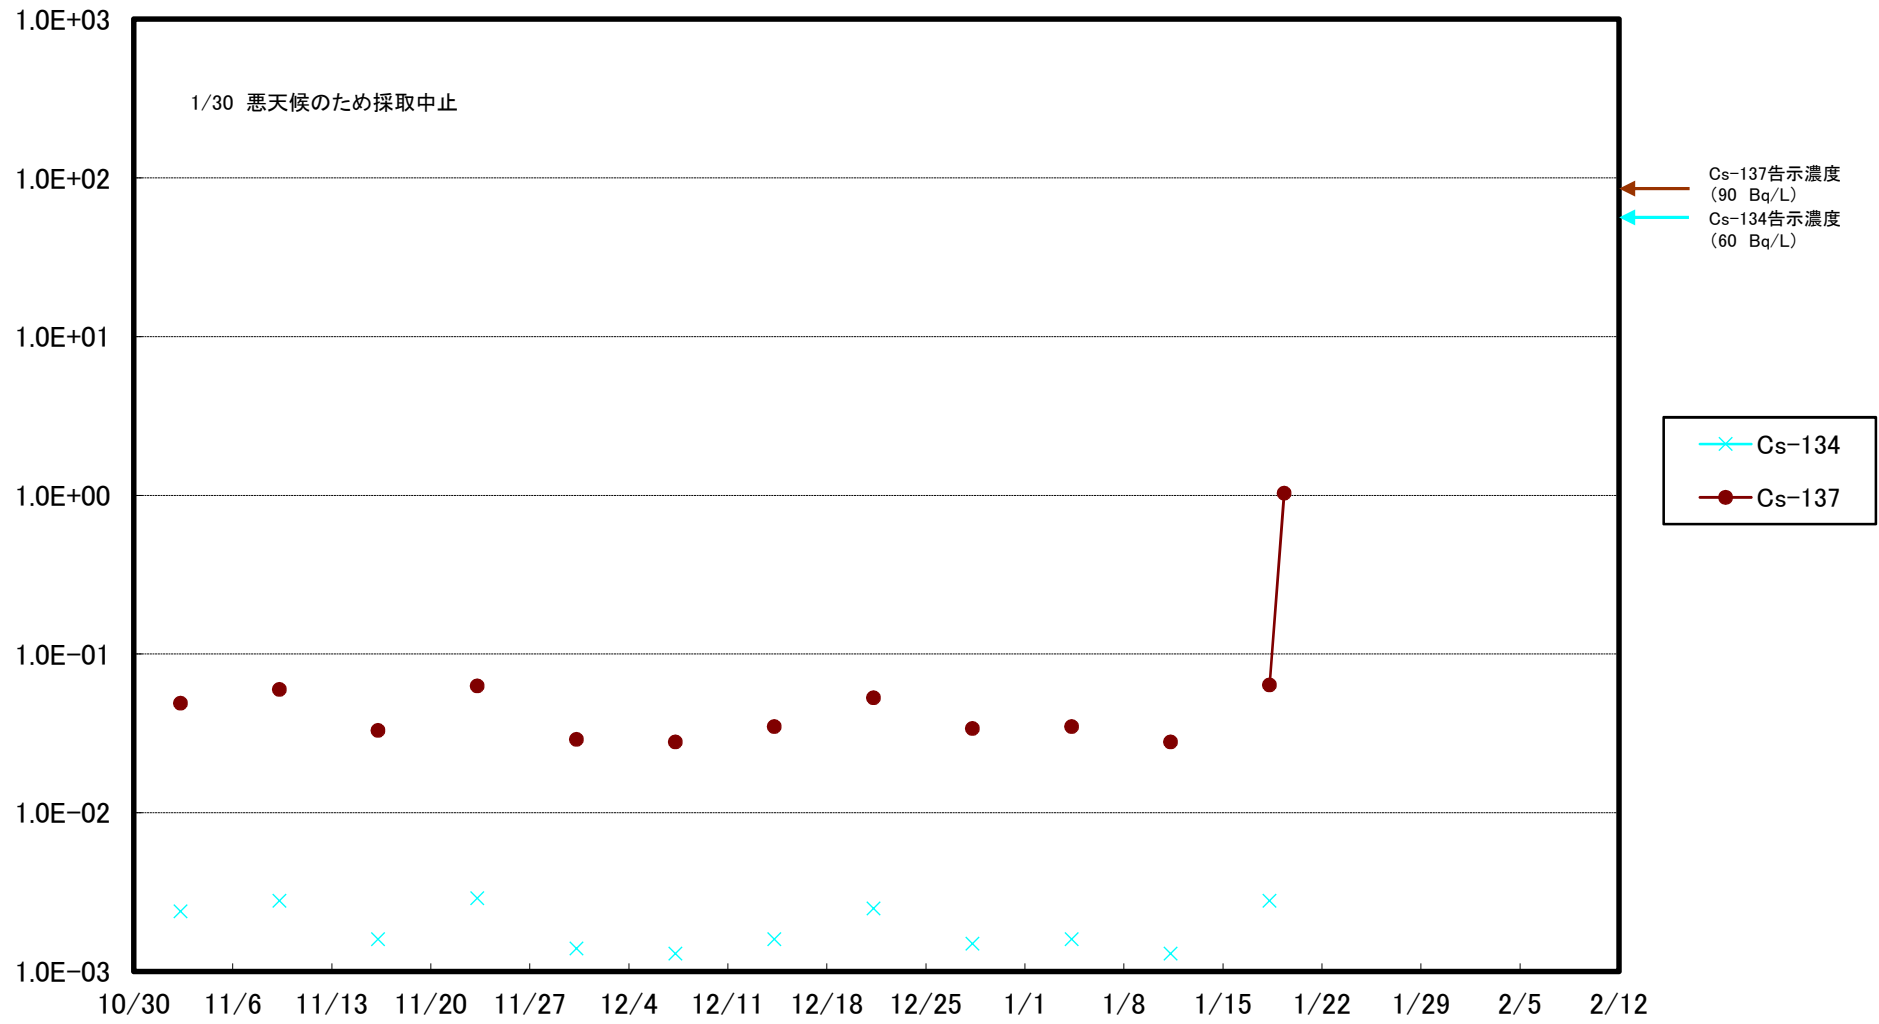

福島第一 5,6号機放水口北側(T-1) 海水放射能濃度(Bq/L)

福島第一 南放水口付近(T-2) 海水放射能濃度(Bq/L)

福島第一 物揚場前海水放射能濃度(Bq/L)

福島第一 1~4号機取水口内北側(東波除堤北側)海水放射能濃度(Bq/L)

福島第一 1~4号機取水口内南側(遮水壁前)海水放射能濃度(Bq/L)

福島第一 6号機取水口前海水放射能濃度(Bq/L)

福島第一 港湾口海水放射能濃度(Bq/L)