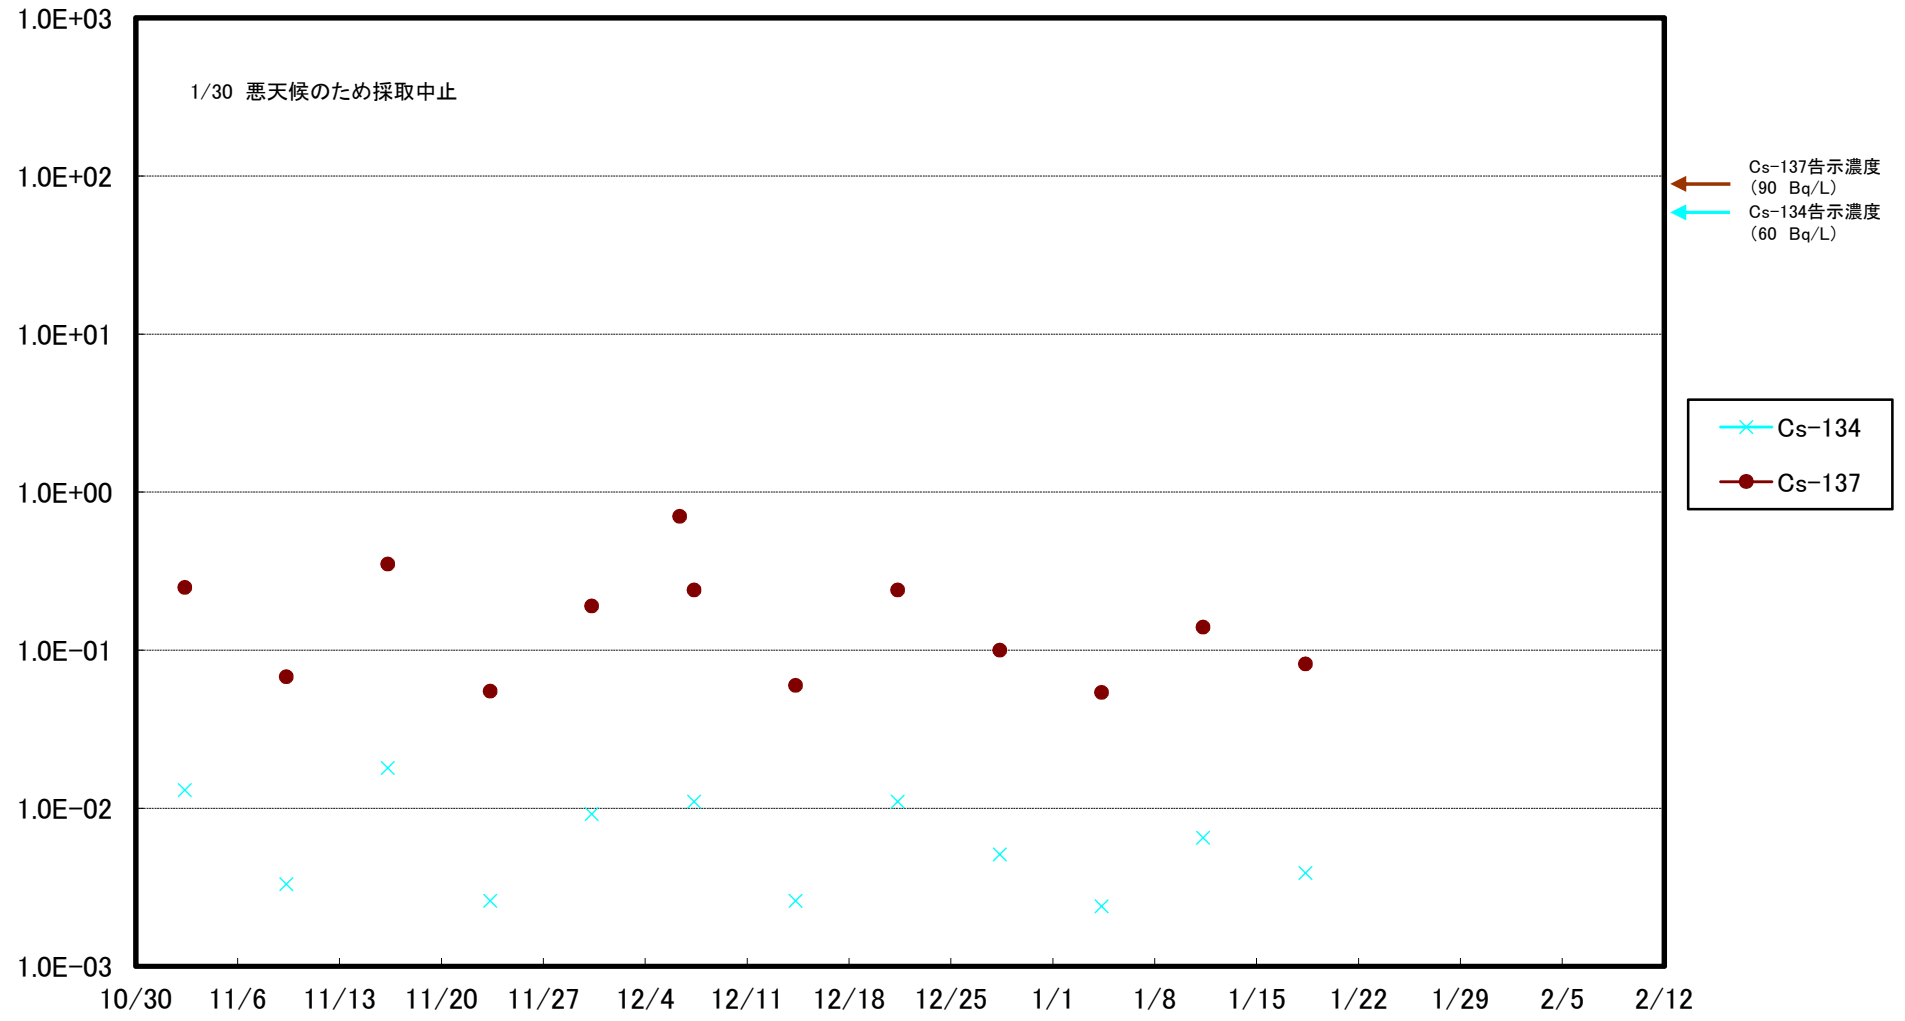

福島第一 5,6号機放水口北側(T-1) 海水放射能濃度(Bq/L)

福島第一 南放水口付近(T-2) 海水放射能濃度(Bq/L)

福島第一 物揚場前海水放射能濃度(Bq/L)

福島第一 1~4号機取水口内北側(東波除堤北側)海水放射能濃度(Bq/L)

福島第一 1~4号機取水口内南側(遮水壁前)海水放射能濃度(Bq/L)

福島第一 6号機取水口前海水放射能濃度(Bq/L)

福島第一 港湾口海水放射能濃度(Bq/L)