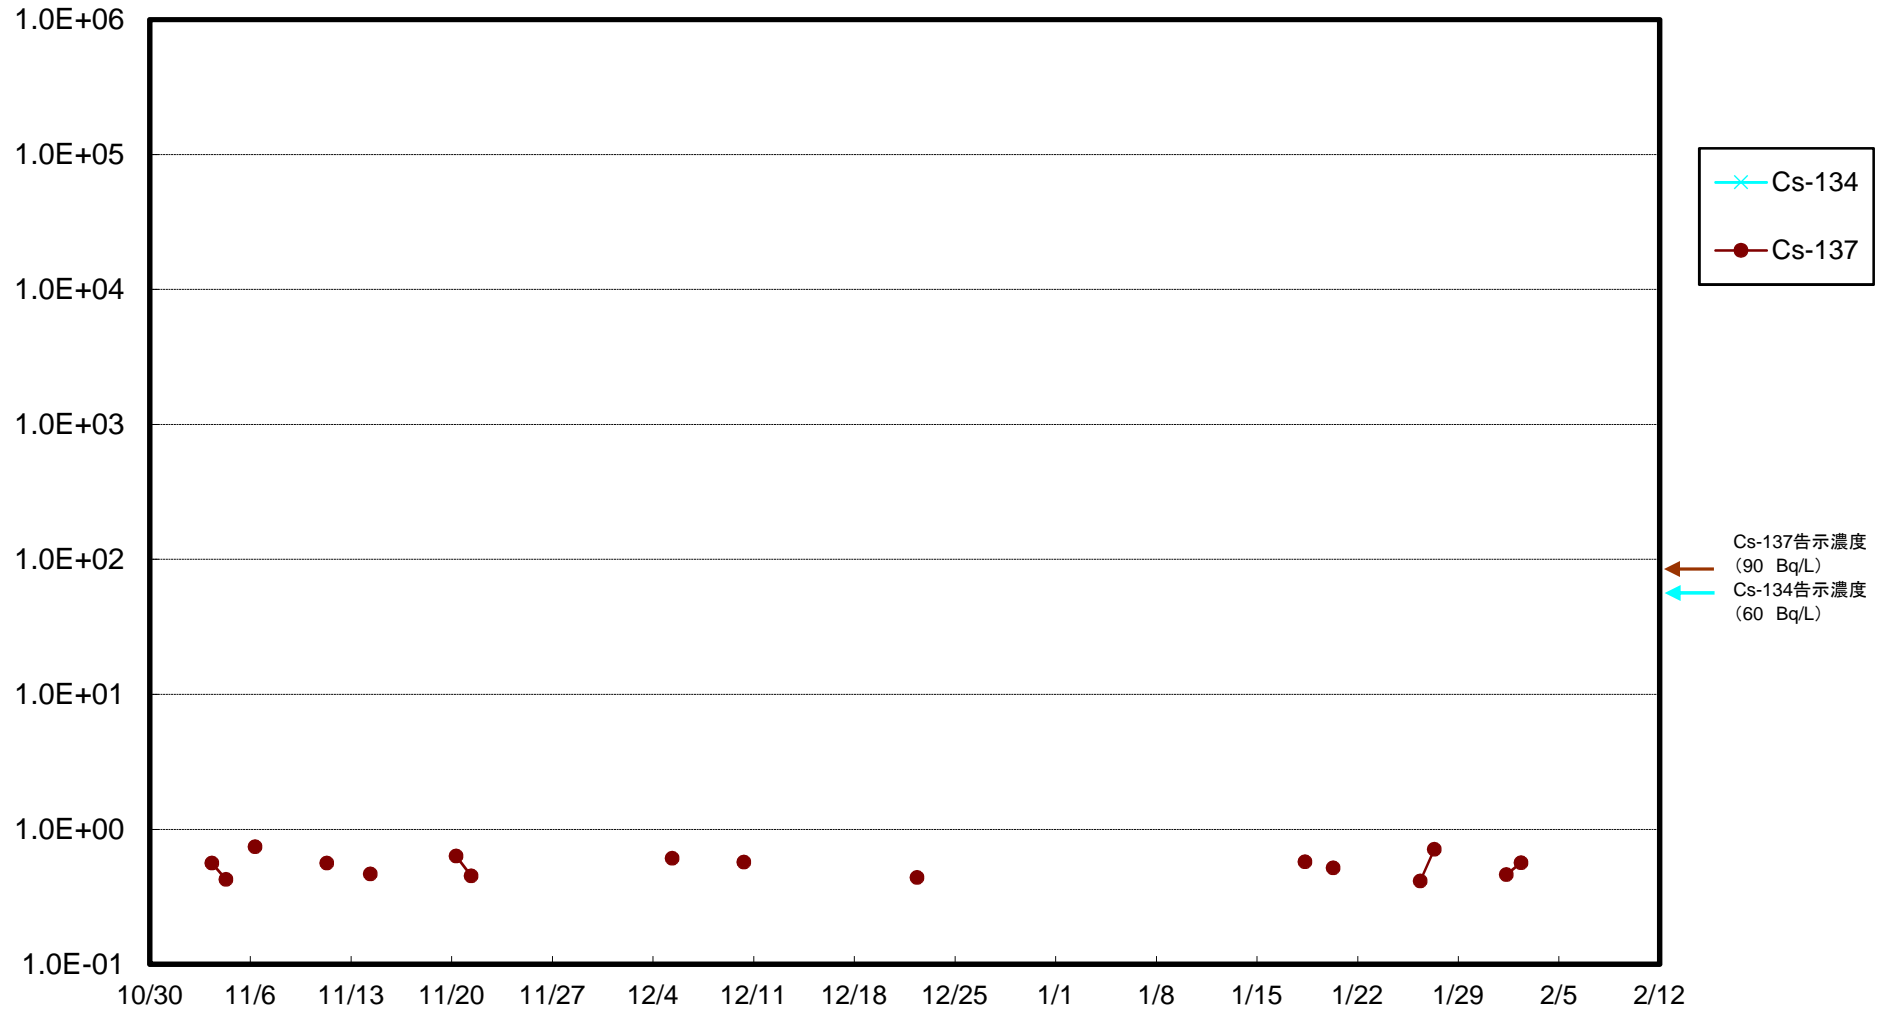

福島第一 5,6号機放水口北側(T-1) 海水放射能濃度(Bq/L)

福島第一 南放水口付近(T-2) 海水放射能濃度(Bq/L)

福島第一 物揚場前海水放射能濃度(Bq/L)

福島第一 1~4号機取水口内北側(東波除堤北側)海水放射能濃度(Bq/L)

福島第一 1~4号機取水口内南側(遮水壁前)海水放射能濃度(Bq/L)

福島第一 6号機取水口前海水放射能濃度(Bq/L)

福島第一 港湾口海水放射能濃度(Bq/L)