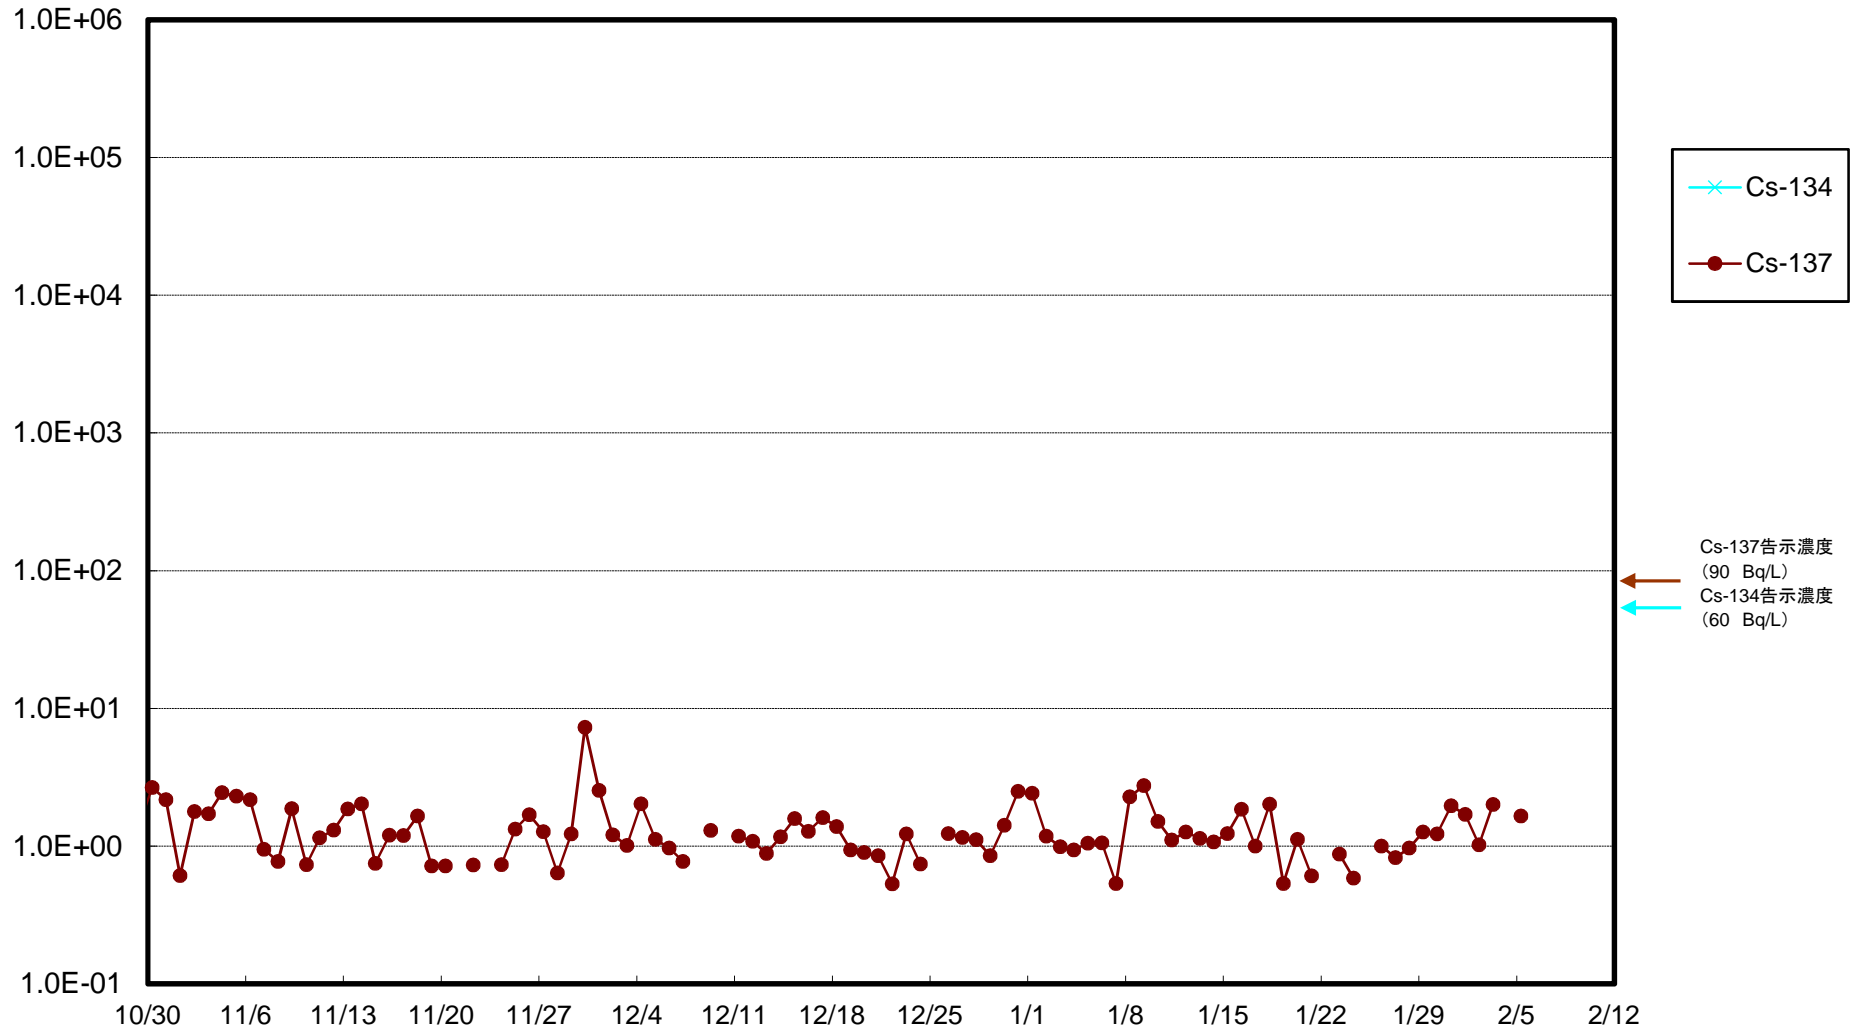

福島第一 5,6号機放水口北側(T-1) 海水放射能濃度(Bq/L)

福島第一 南放水口付近(T-2) 海水放射能濃度(Bq/L)

福島第一 物揚場前海水放射能濃度(Bq/L)

福島第一 1~4号機取水口内北側(東波除堤北側)海水放射能濃度(Bq/L)

福島第一 1~4号機取水口内南側(遮水壁前)海水放射能濃度(Bq/L)

福島第一 6号機取水口前海水放射能濃度(Bq/L)

福島第一 港湾口海水放射能濃度(Bq/L)