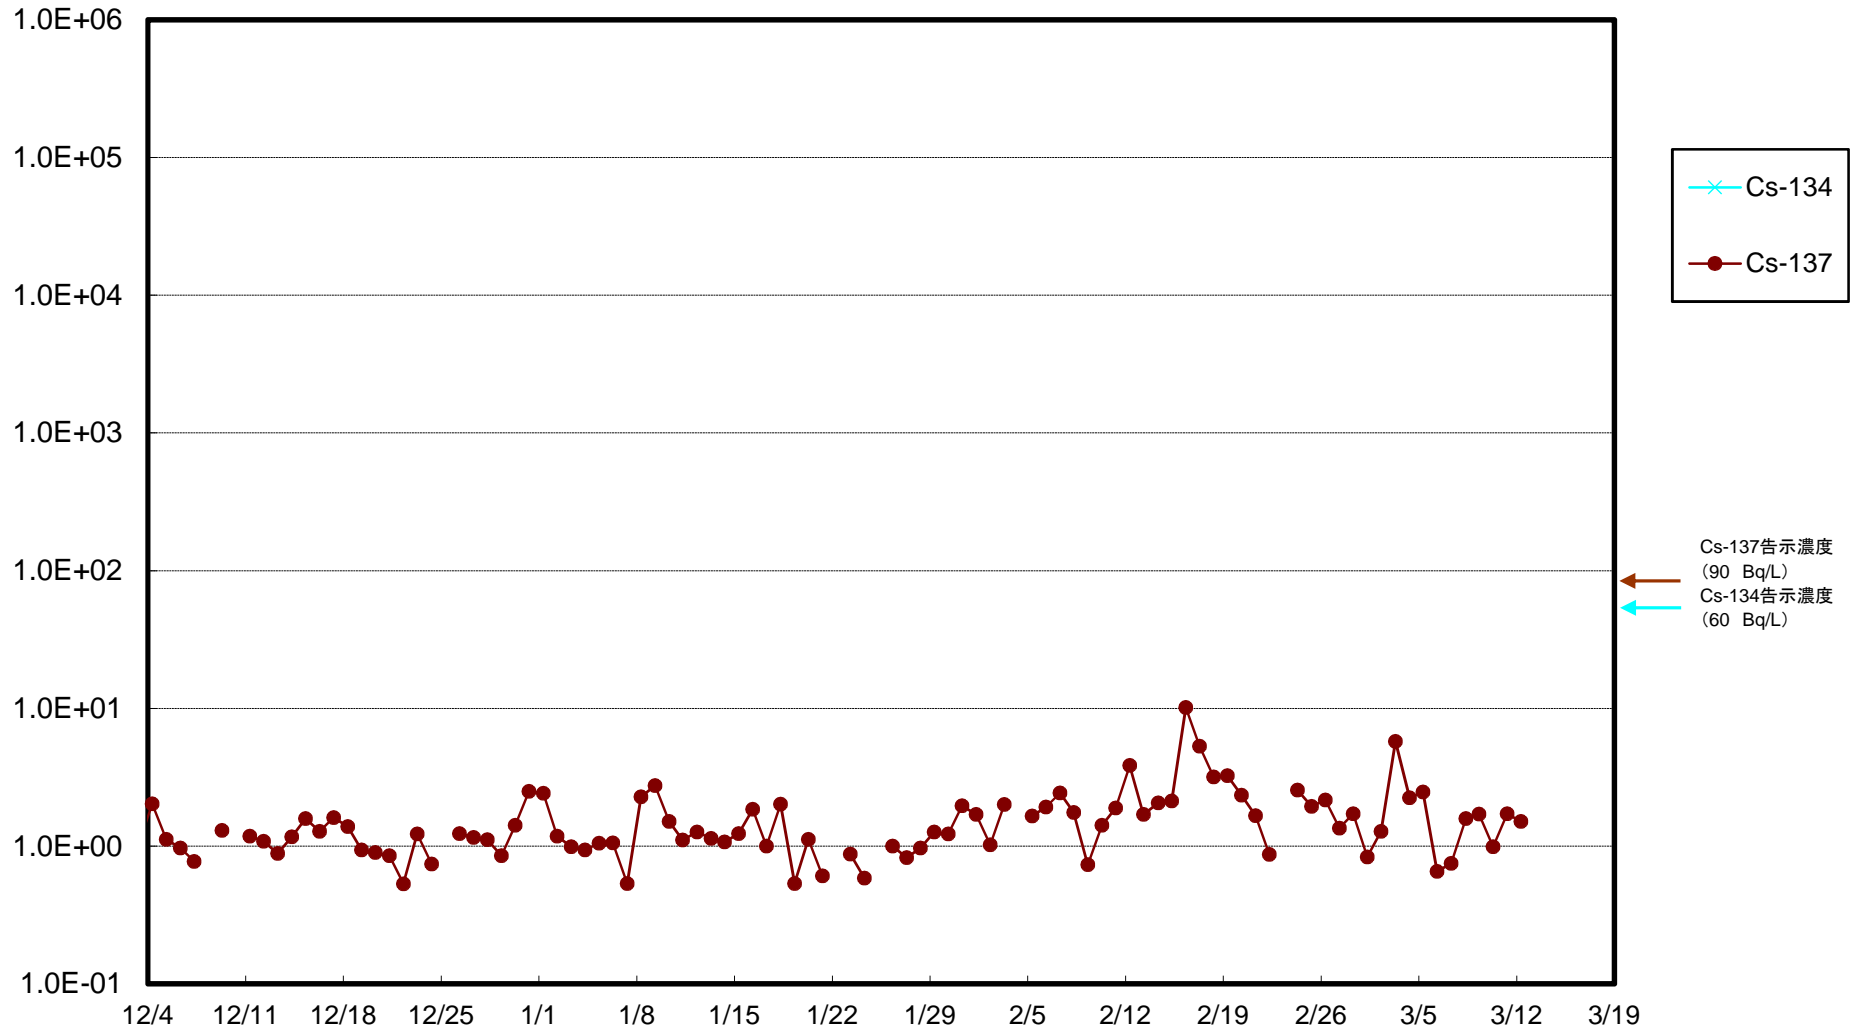

福島第一 5,6号機放水口北側(T-1) 海水放射能濃度(Bq/L)

福島第一 南放水口付近(T-2) 海水放射能濃度(Bq/L)

福島第一 物揚場前海水放射能濃度(Bq/L)

福島第一 1~4号機取水口内北側(東波除堤北側)海水放射能濃度(Bq/L)

福島第一 1~4号機取水口内南側(遮水壁前)海水放射能濃度(Bq/L)

福島第一 6号機取水口前海水放射能濃度(Bq/L)

福島第一 港湾口海水放射能濃度 (Bq/L)