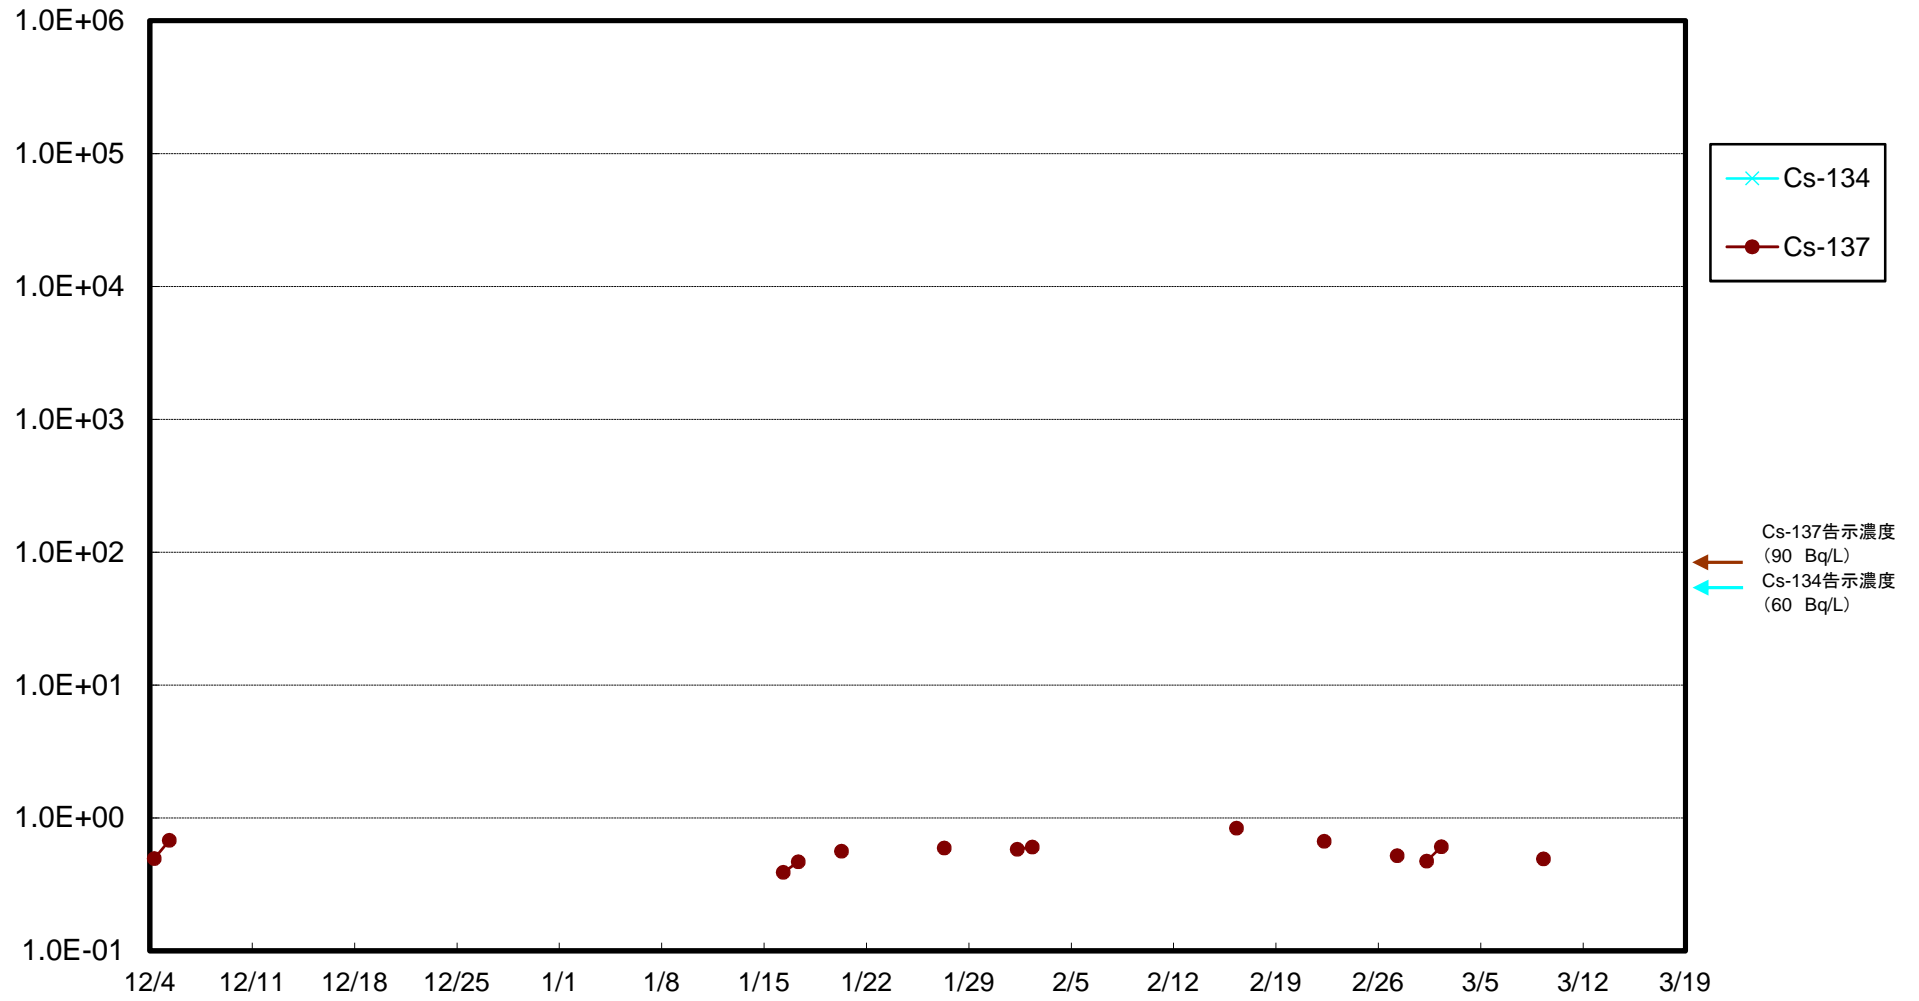

福島第一 5,6号機放水口北側(T-1) 海水放射能濃度(Bq/L)

福島第一 南放水口付近(T-2) 海水放射能濃度(Bq/L)

福島第一 物揚場前海水放射能濃度(Bq/L)

福島第一 1~4号機取水口内北側(東波除堤北側)海水放射能濃度(Bq/L)

福島第一 1~4号機取水口内南側(遮水壁前)海水放射能濃度(Bq/L)

福島第一 6号機取水口前海水放射能濃度(Bq/L)

福島第一 港湾口海水放射能濃度 (Bq/L)