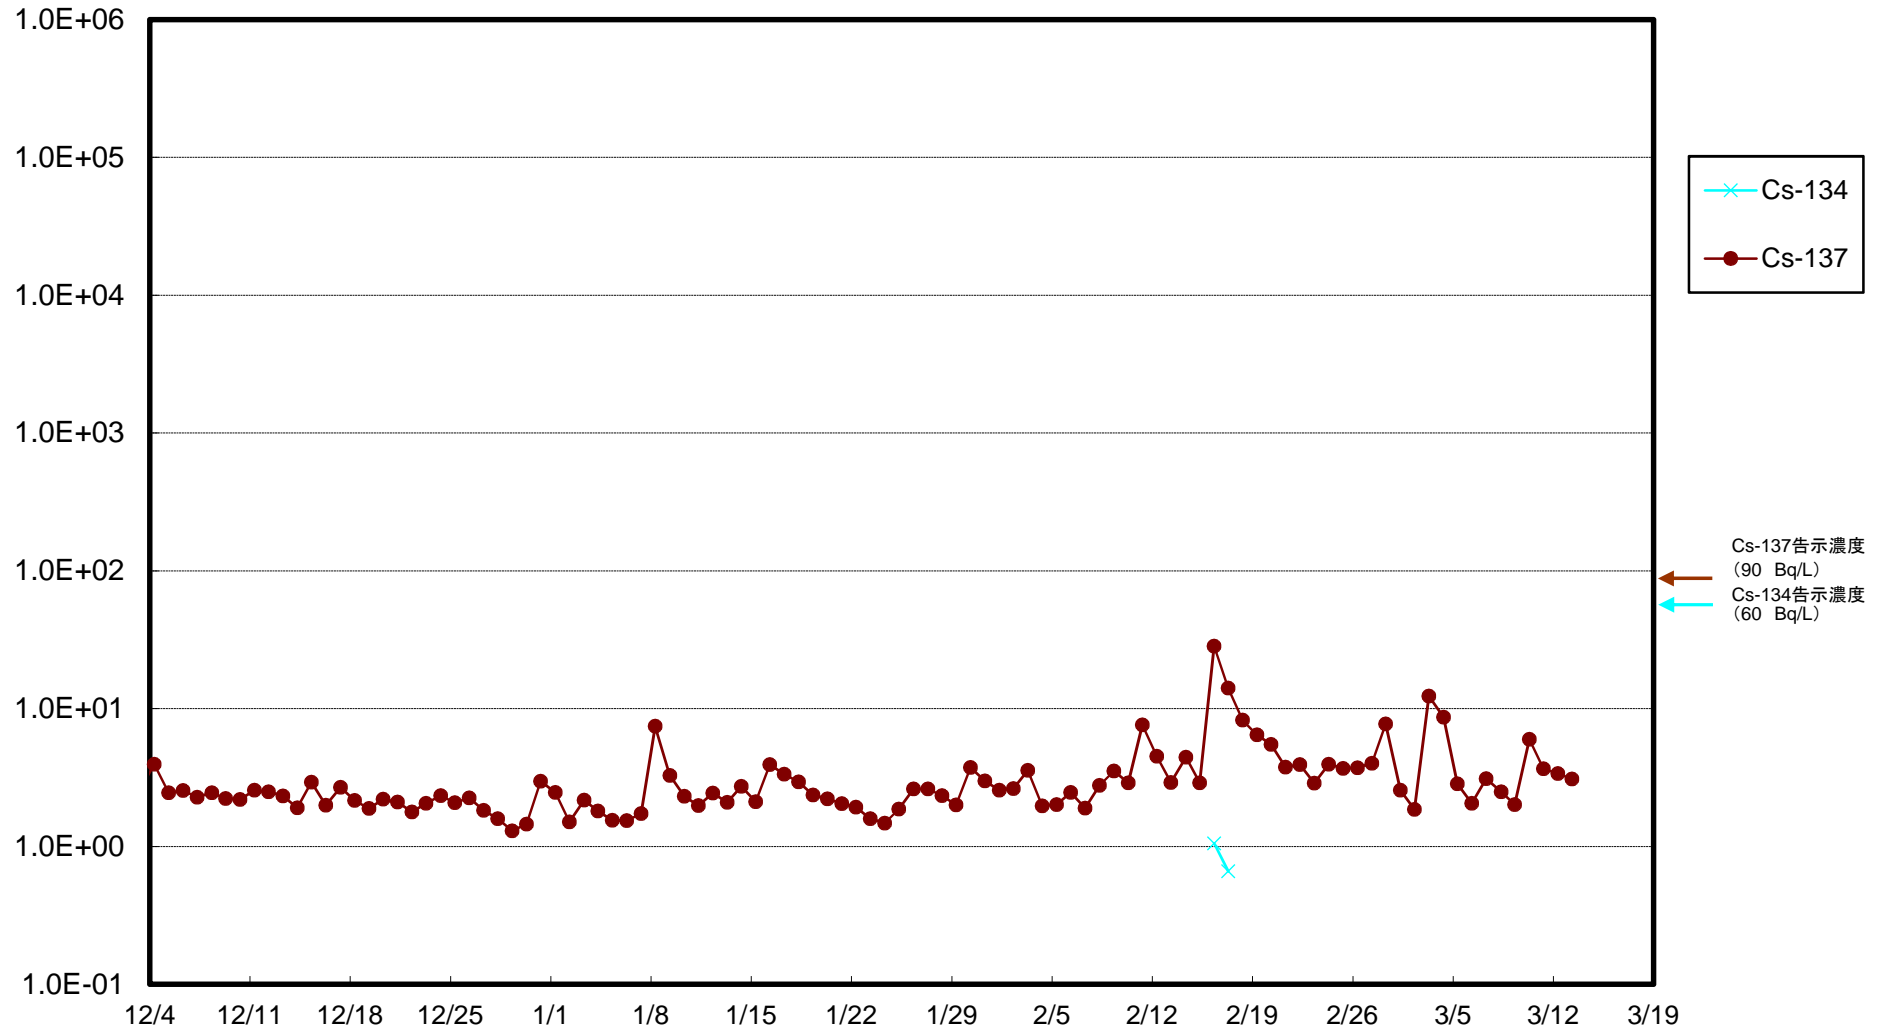

福島第一 5,6号機放水口北側(T-1) 海水放射能濃度(Bq/L)

福島第一 南放水口付近(T-2) 海水放射能濃度(Bq/L)

福島第一 物揚場前海水放射能濃度(Bq/L)

福島第一 1~4号機取水口内北側(東波除堤北側)海水放射能濃度(Bq/L)

福島第一 1~4号機取水口内南側(遮水壁前)海水放射能濃度(Bq/L)

福島第一 6号機取水口前海水放射能濃度(Bq/L)

福島第一 港湾口海水放射能濃度 (Bq/L)