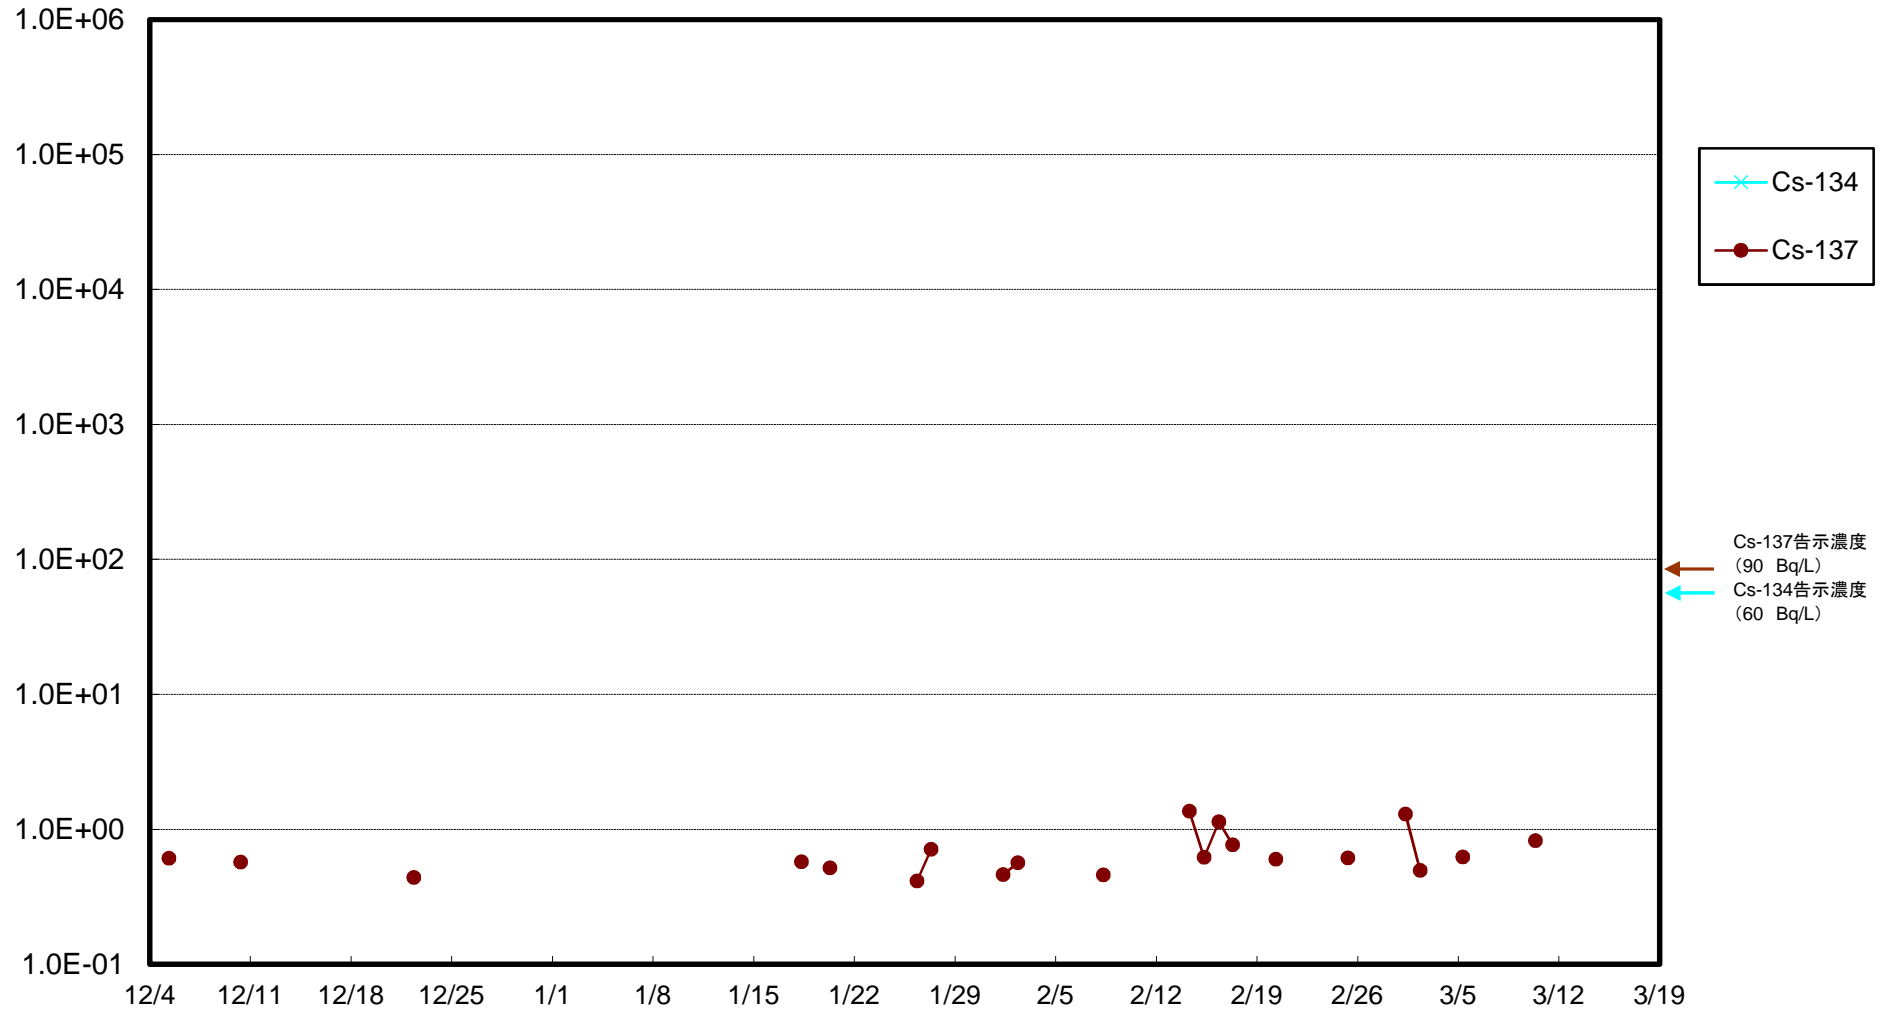

福島第一 5,6号機放水口北側(T-1) 海水放射能濃度(Bq/L)

福島第一 南放水口付近(T-2) 海水放射能濃度(Bq/L)

福島第一 物揚場前海水放射能濃度(Bq/L)

福島第一 1~4号機取水口内北側(東波除堤北側)海水放射能濃度(Bq/L)

福島第一 1~4号機取水口内南側(遮水壁前)海水放射能濃度(Bq/L)

福島第一 6号機取水口前海水放射能濃度(Bq/L)

福島第一 港湾口海水放射能濃度 (Bq/L)