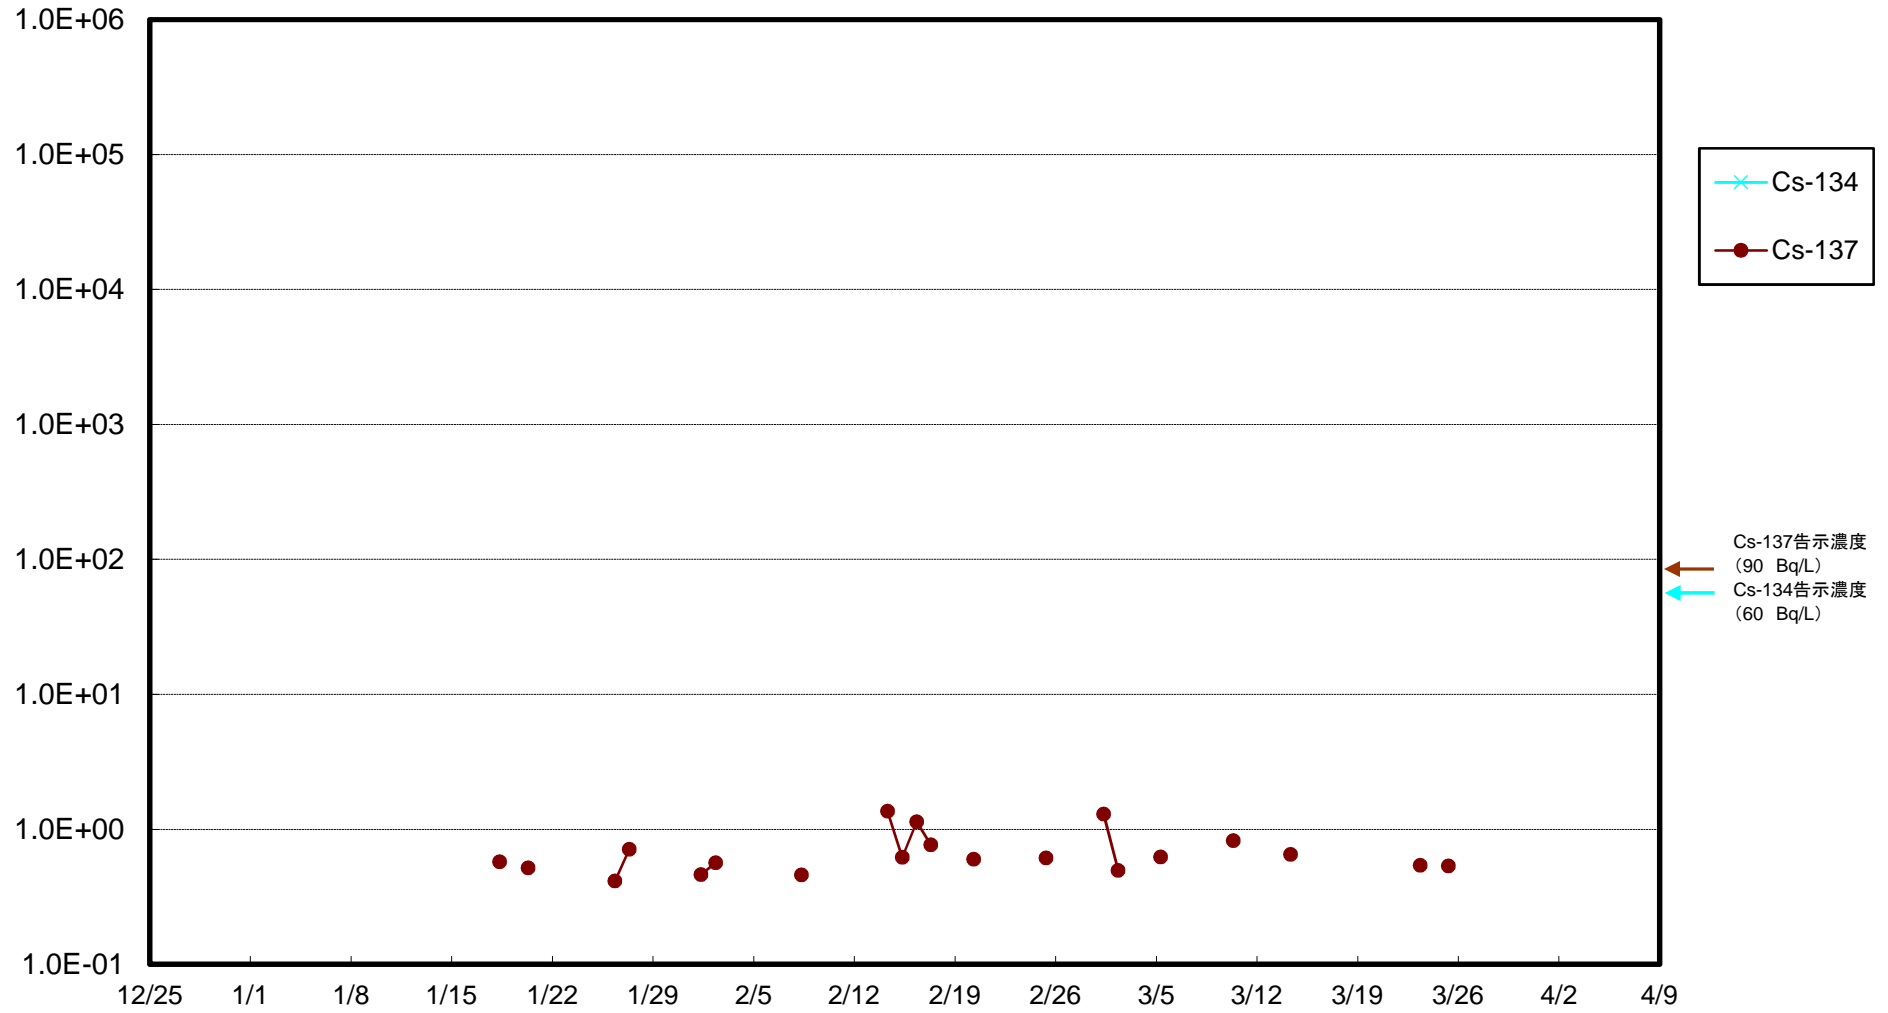

福島第一 5,6号機放水口北側(T-1) 海水放射能濃度(Bq/L)

福島第一 南放水口付近(T-2) 海水放射能濃度(Bq/L)

福島第一 物揚場前海水放射能濃度(Bq/L)

福島第一 1~4号機取水口内北側(東波除堤北側)海水放射能濃度(Bq/L)

福島第一 1~4号機取水口内南側(遮水壁前)海水放射能濃度(Bq/L)

福島第一 6号機取水口前海水放射能濃度(Bq/L)

福島第一 港湾口海水放射能濃度 (Bq/L)