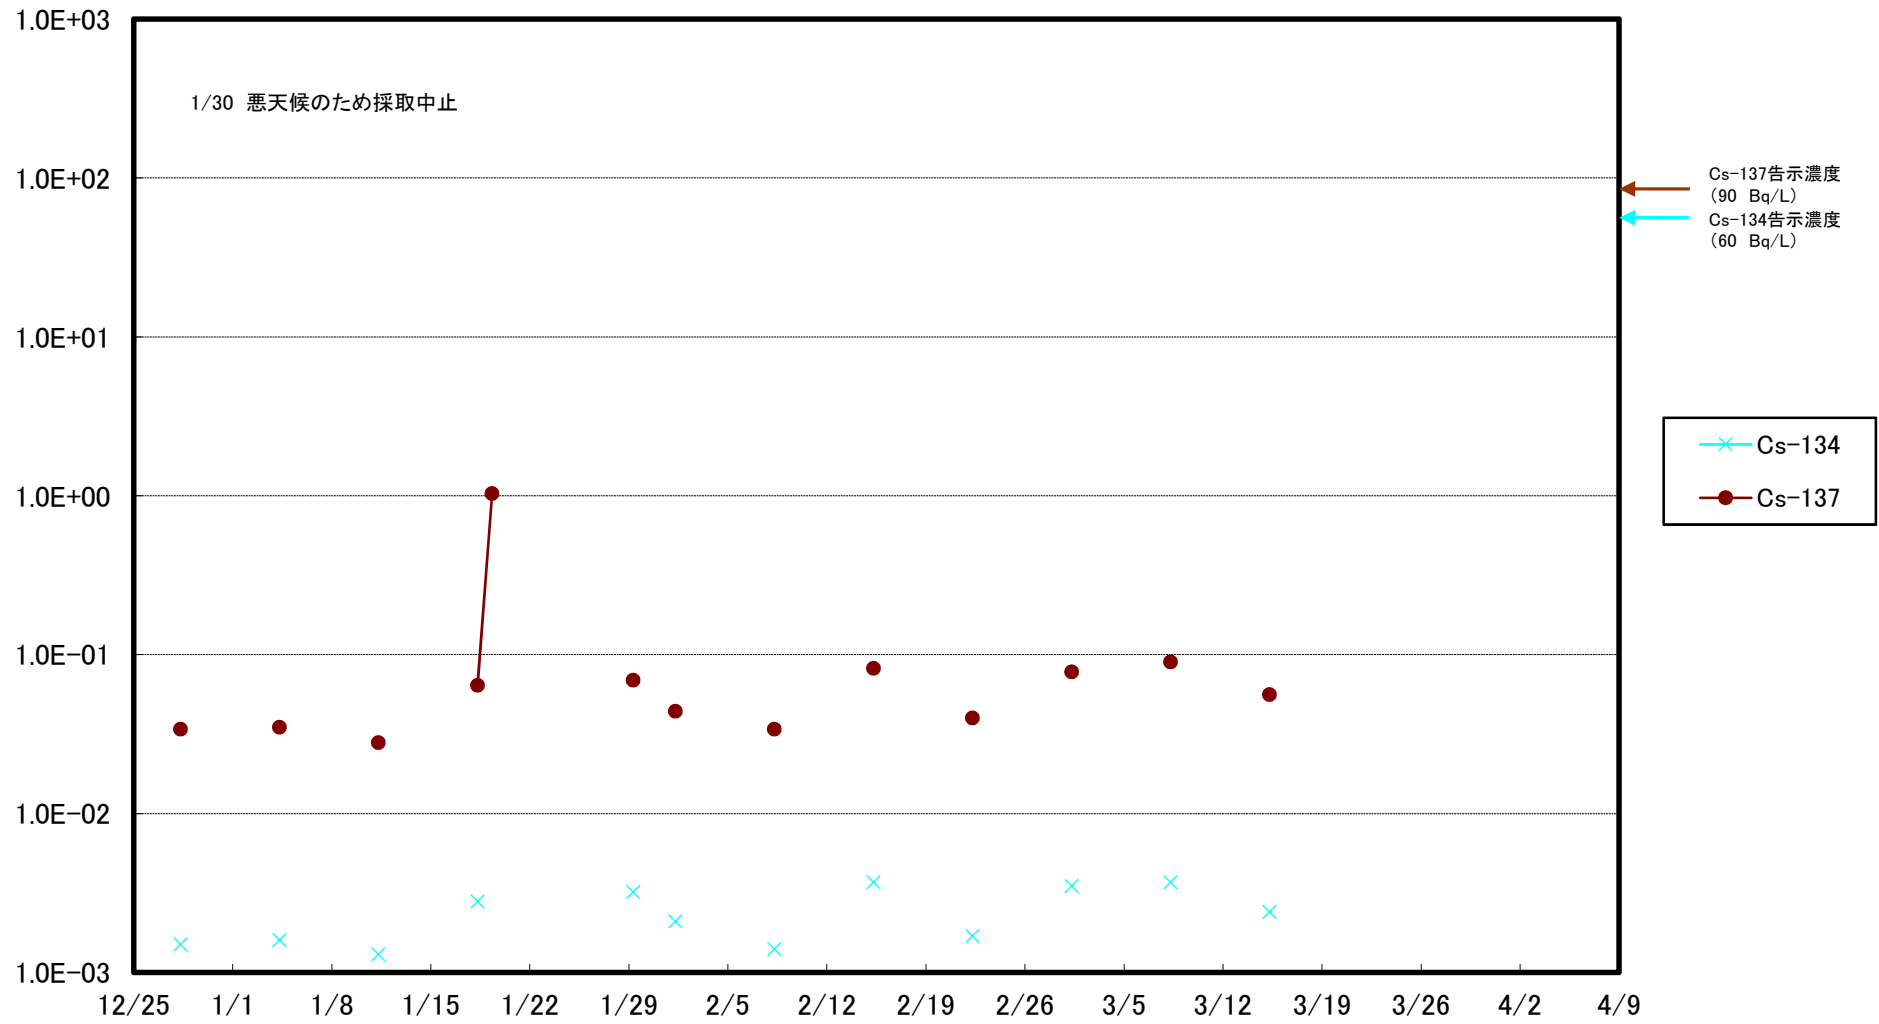

福島第一 5,6号機放水口北側(T-1) 海水放射能濃度(Bq/L)

福島第一 南放水口付近(T-2) 海水放射能濃度(Bq/L)

福島第一 物揚場前海水放射能濃度(Bq/L)

福島第一 1~4号機取水口内北側(東波除堤北側)海水放射能濃度(Bq/L)

福島第一 1~4号機取水口内南側(遮水壁前)海水放射能濃度(Bq/L)

福島第一 6号機取水口前海水放射能濃度(Bq/L)

福島第一 港湾口海水放射能濃度 (Bq/L)