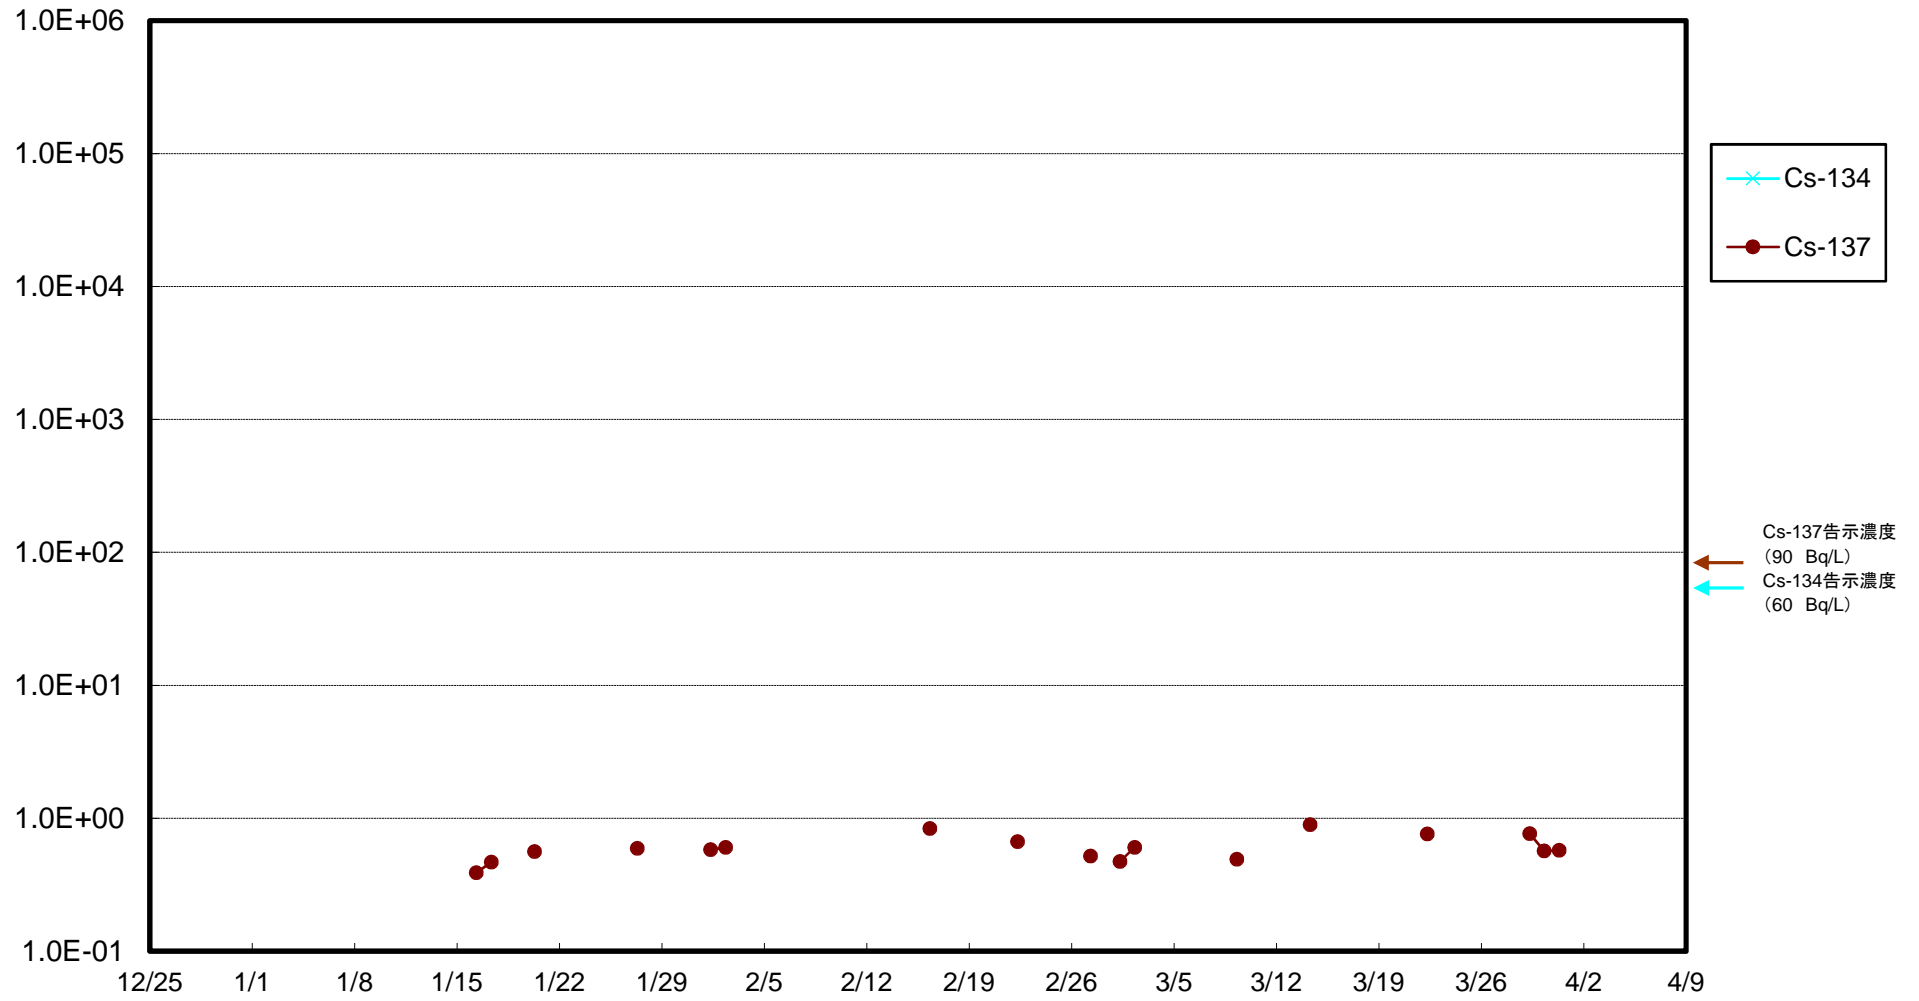

福島第一 5,6号機放水口北側(T-1) 海水放射能濃度(Bq/L)

福島第一 南放水口付近(T-2) 海水放射能濃度(Bq/L)

福島第一 物揚場前海水放射能濃度(Bq/L)

福島第一 1~4号機取水口内北側(東波除堤北側)海水放射能濃度(Bq/L)

福島第一 1~4号機取水口内南側(遮水壁前)海水放射能濃度(Bq/L)

福島第一 6号機取水口前海水放射能濃度(Bq/L)

福島第一 港湾口海水放射能濃度 (Bq/L)