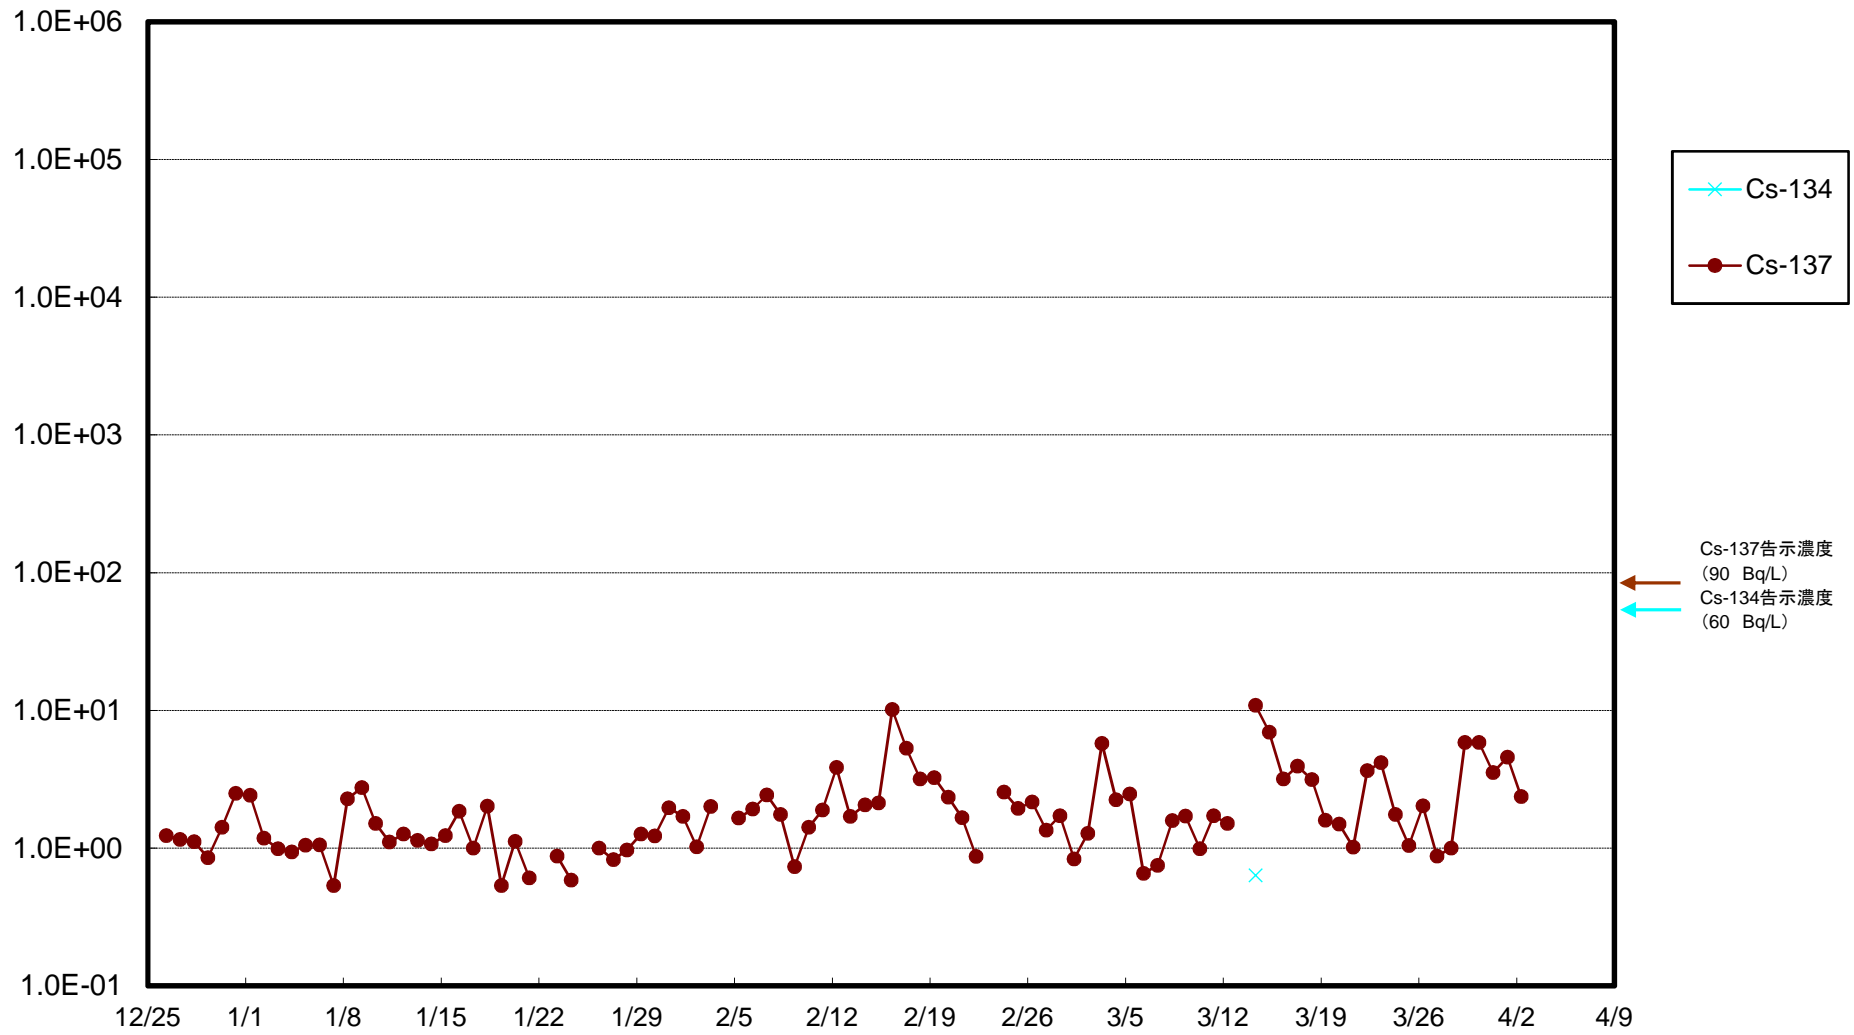

福島第一 5,6号機放水口北側(T-1) 海水放射能濃度(Bq/L)

福島第一 南放水口付近(T-2) 海水放射能濃度(Bq/L)

福島第一 物揚場前海水放射能濃度(Bq/L)

福島第一 1~4号機取水口内北側(東波除堤北側)海水放射能濃度(Bq/L)

福島第一 1~4号機取水口内南側(遮水壁前)海水放射能濃度(Bq/L)

福島第一 6号機取水口前海水放射能濃度(Bq/L)

福島第一 港湾口海水放射能濃度 (Bq/L)