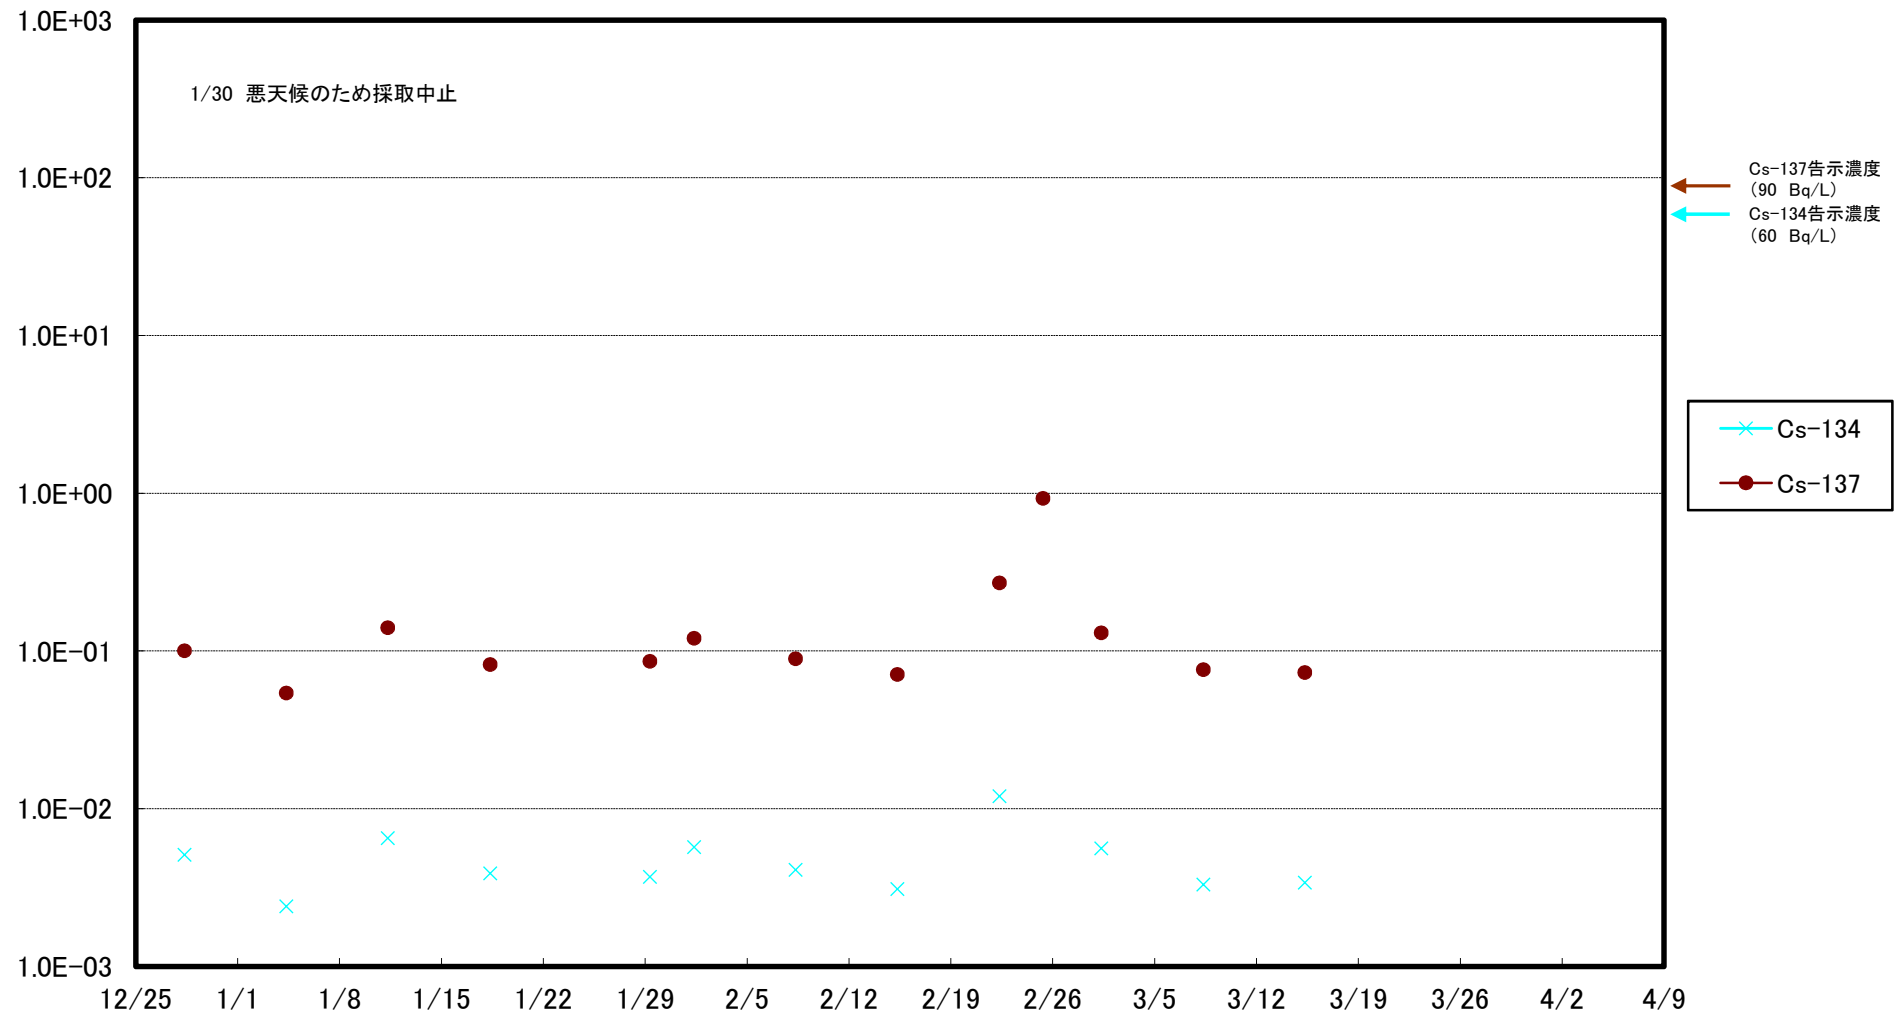

福島第一 5,6号機放水口北側(T-1) 海水放射能濃度(Bq/L)

福島第一 南放水口付近(T-2) 海水放射能濃度(Bq/L)

福島第一 物揚場前海水放射能濃度(Bq/L)

福島第一 1~4号機取水口内北側(東波除堤北側)海水放射能濃度(Bq/L)

福島第一 1~4号機取水口内南側(遮水壁前)海水放射能濃度(Bq/L)

福島第一 6号機取水口前海水放射能濃度(Bq/L)

福島第一 港湾口海水放射能濃度 (Bq/L)