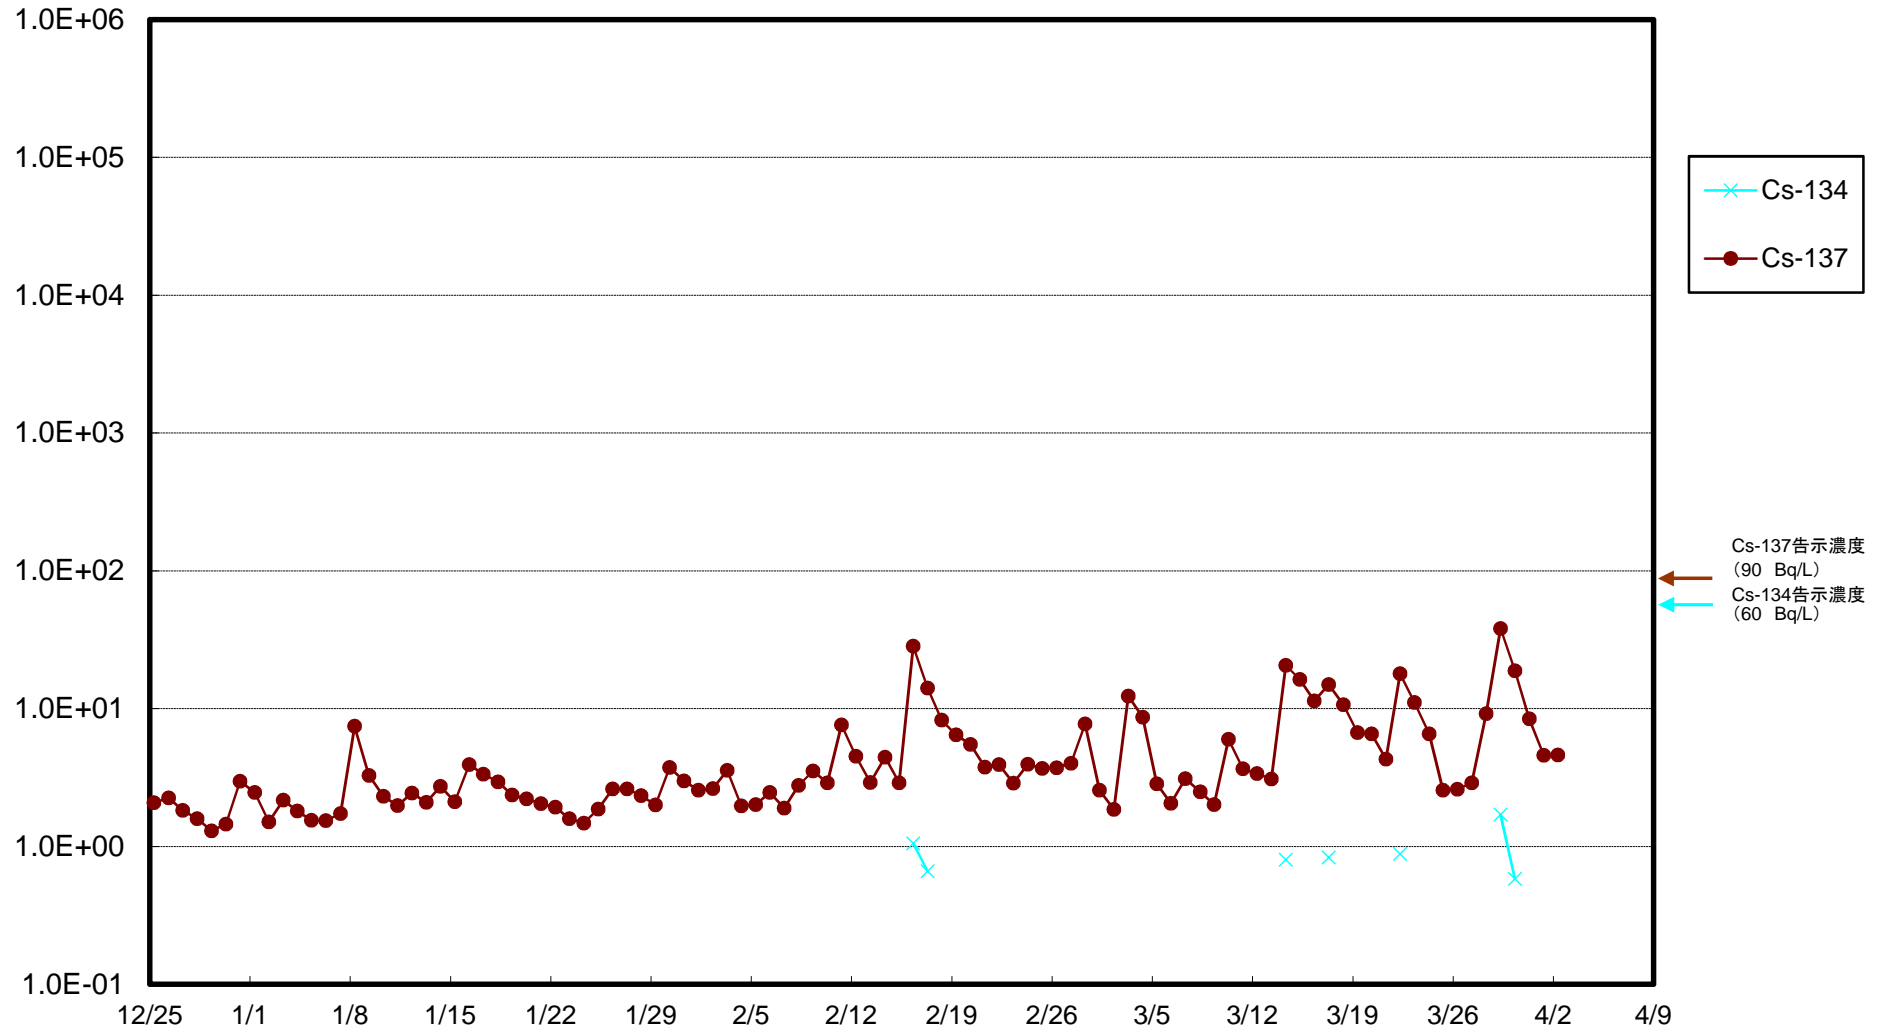

福島第一 5,6号機放水口北側(T-1) 海水放射能濃度(Bq/L)

福島第一 南放水口付近(T-2) 海水放射能濃度(Bq/L)

福島第一 物揚場前海水放射能濃度(Bq/L)

福島第一 1~4号機取水口内北側(東波除堤北側)海水放射能濃度(Bq/L)

福島第一 1~4号機取水口内南側(遮水壁前)海水放射能濃度(Bq/L)

福島第一 6号機取水口前海水放射能濃度(Bq/L)

福島第一 港湾口海水放射能濃度 (Bq/L)