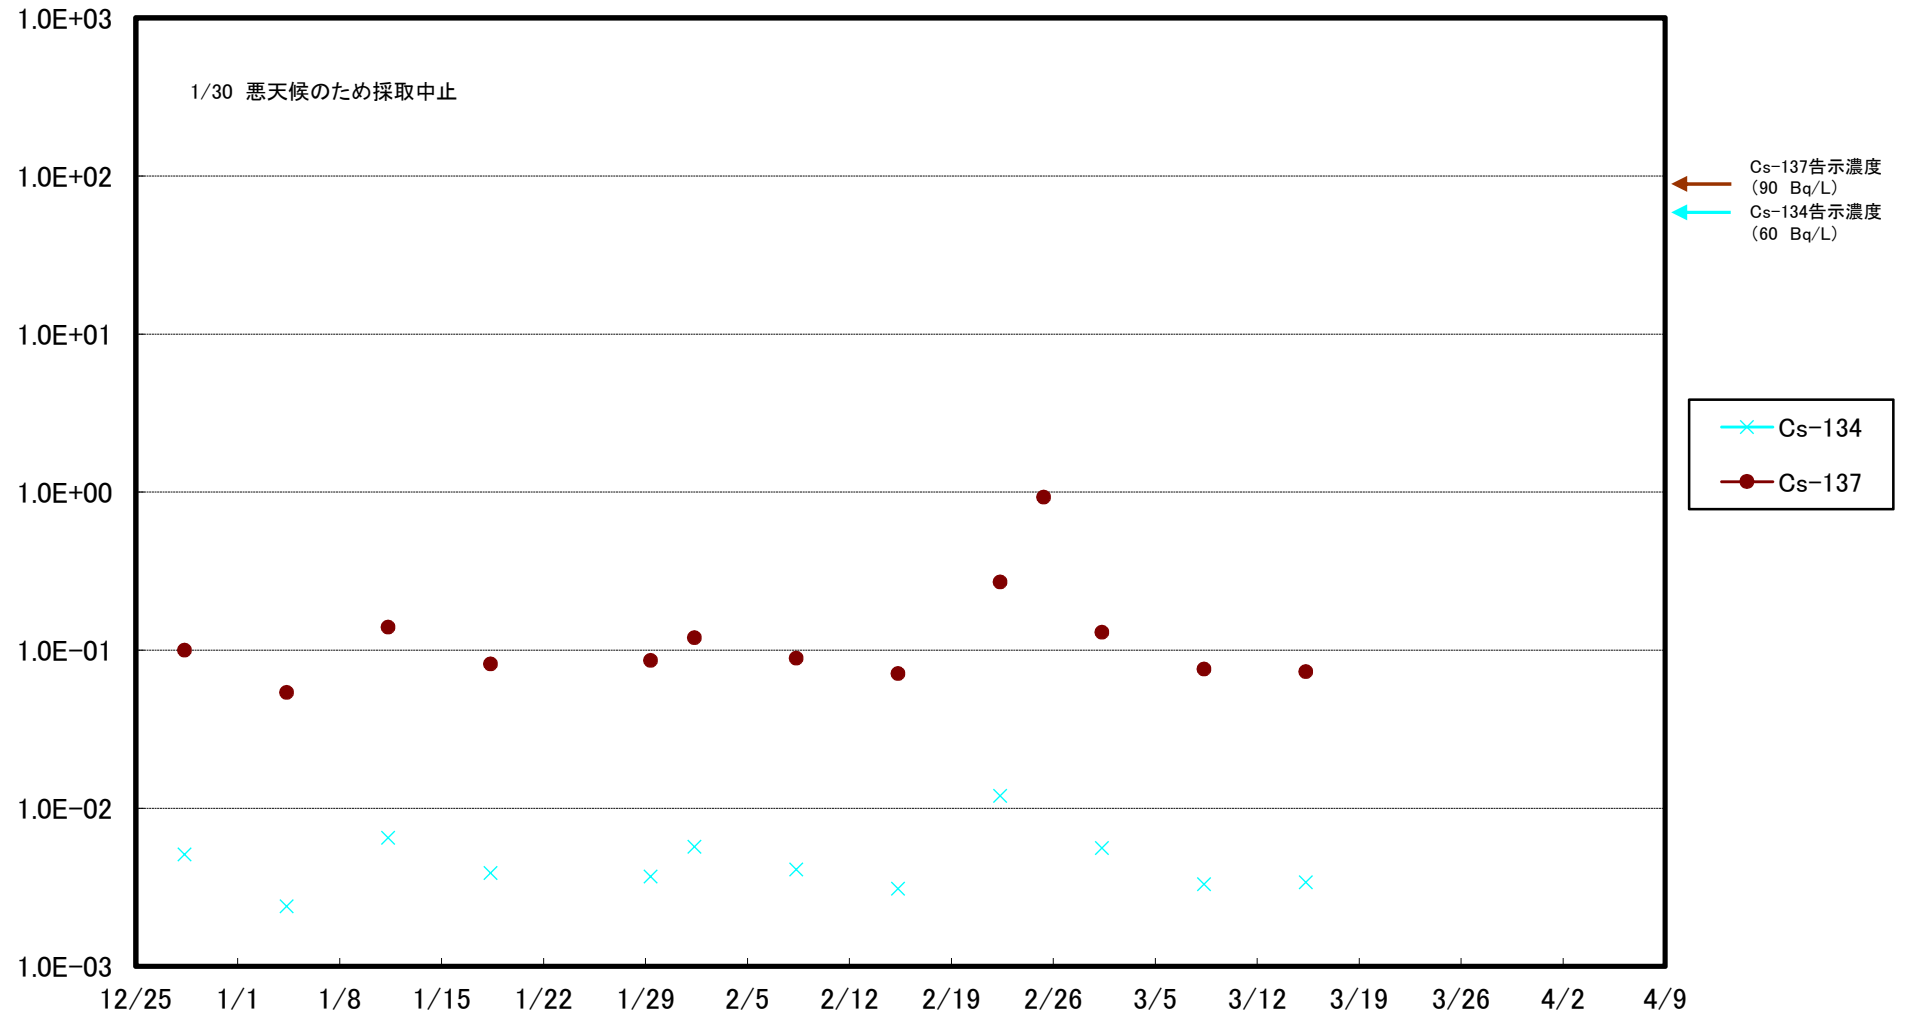

福島第一 5,6号機放水口北側(T-1) 海水放射能濃度(Bq/L)

福島第一 南放水口付近(T-2) 海水放射能濃度(Bq/L)

福島第一 物揚場前海水放射能濃度(Bq/L)

福島第一 1~4号機取水口内北側(東波除堤北側)海水放射能濃度(Bq/L)

福島第一 1~4号機取水口内南側(遮水壁前)海水放射能濃度(Bq/L)

福島第一 6号機取水口前海水放射能濃度(Bq/L)

# 福島第一 港湾口海水放射能濃度(Bq/L)