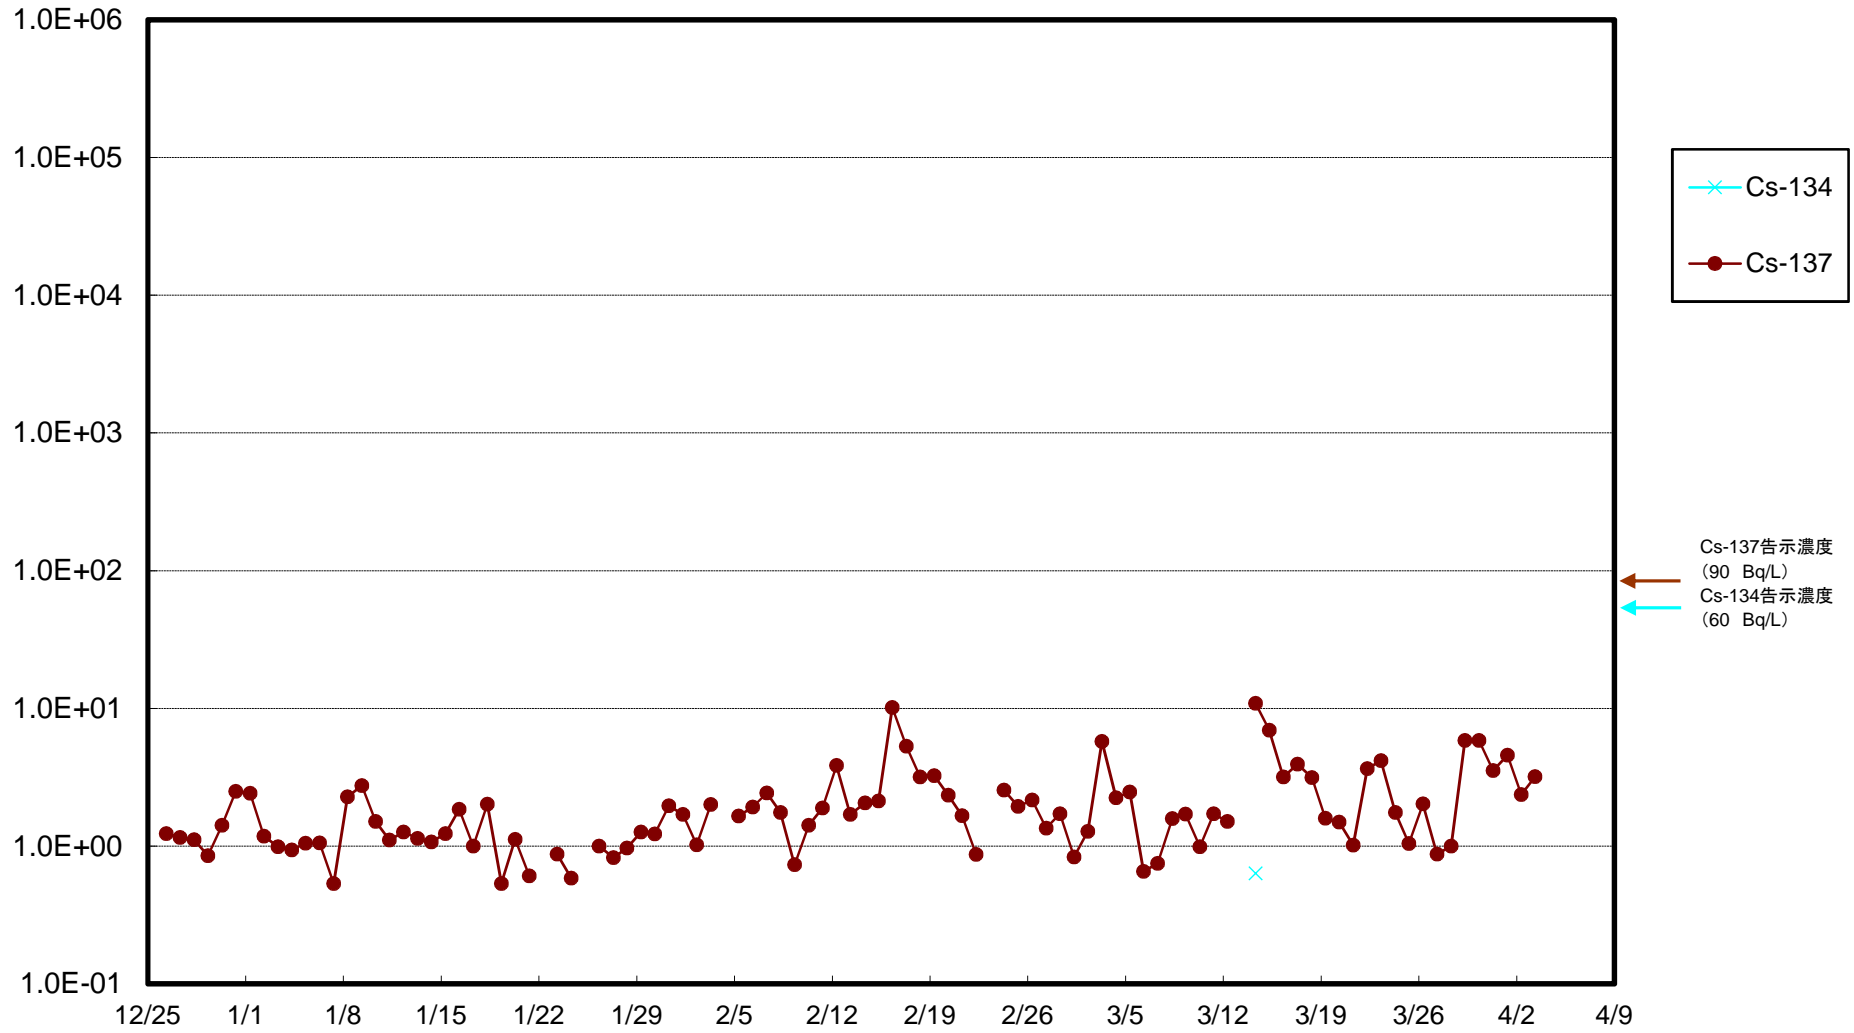

福島第一 5,6号機放水口北側(T-1) 海水放射能濃度(Bq/L)

福島第一 南放水口付近(T-2) 海水放射能濃度(Bq/L)

福島第一 物揚場前海水放射能濃度(Bq/L)

福島第一 1~4号機取水口内北側(東波除堤北側)海水放射能濃度(Bq/L)

福島第一 1~4号機取水口内南側(遮水壁前)海水放射能濃度(Bq/L)

福島第一 6号機取水口前海水放射能濃度(Bq/L)

# 福島第一 港湾口海水放射能濃度(Bq/L)