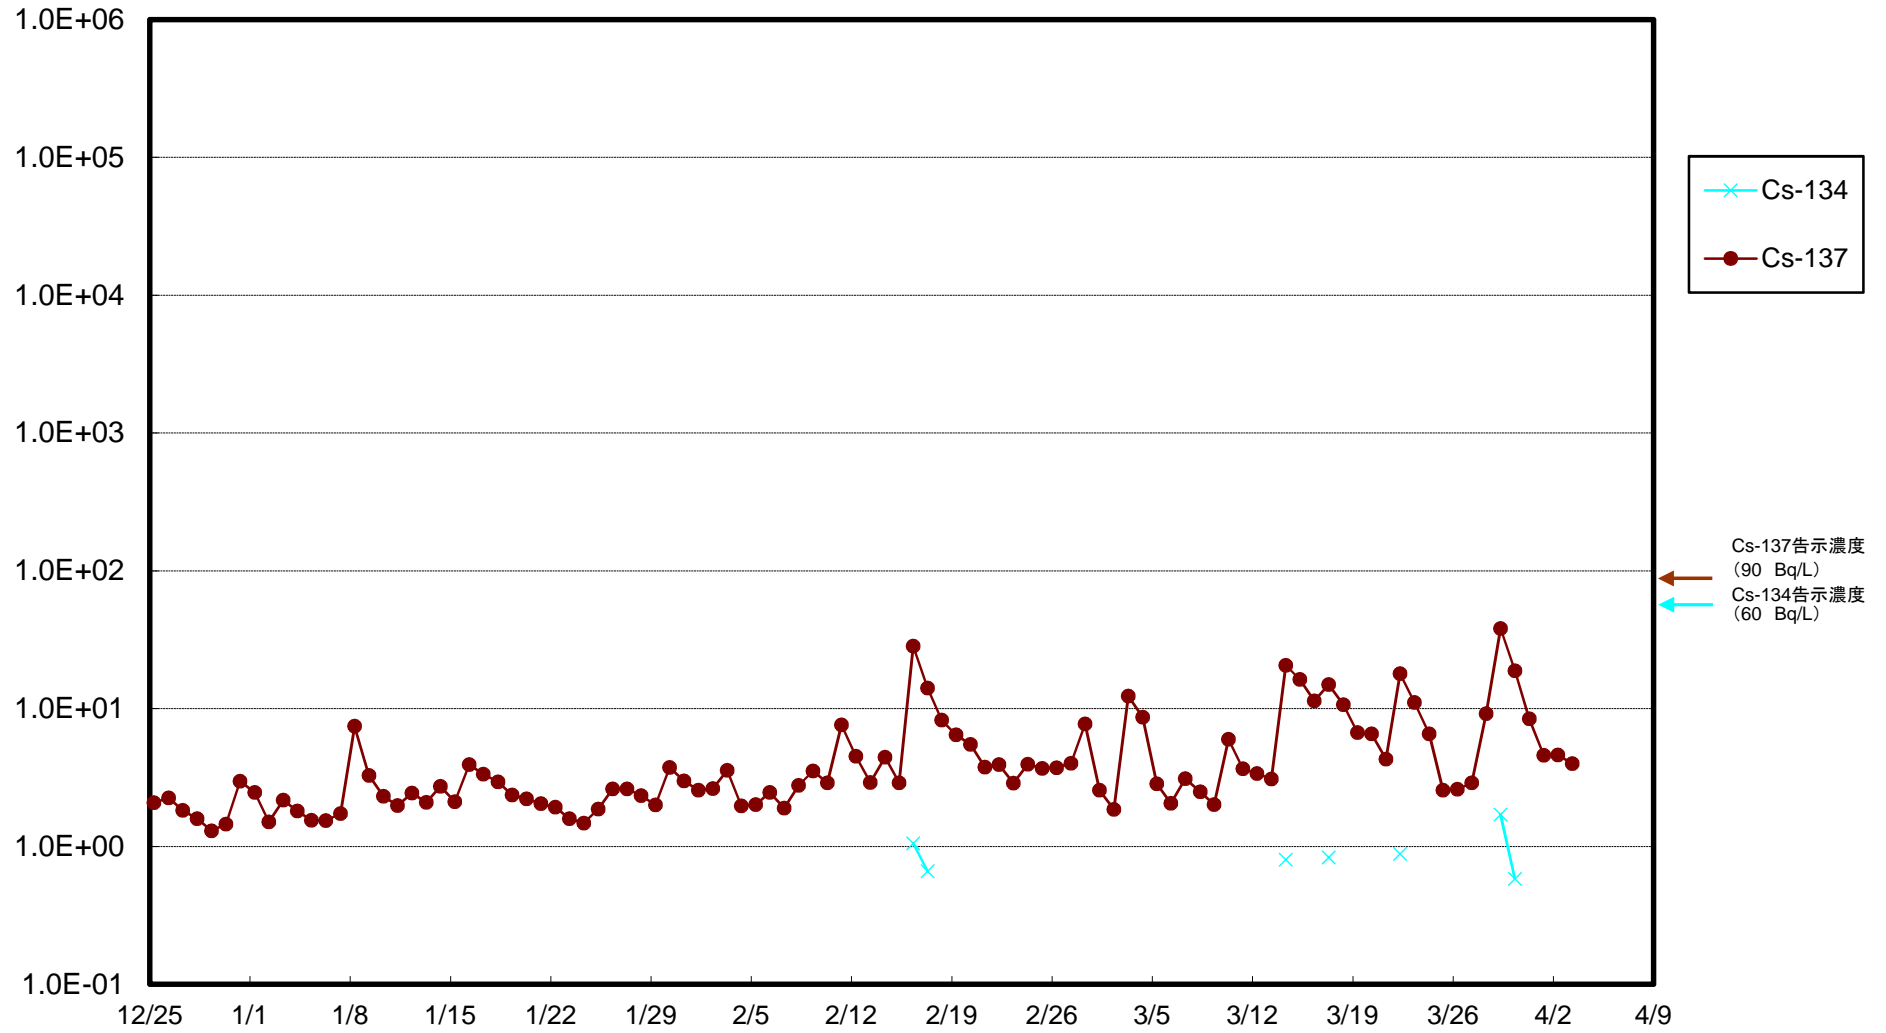

福島第一 5,6号機放水口北側(T-1) 海水放射能濃度(Bq/L)

福島第一 南放水口付近(T-2) 海水放射能濃度(Bq/L)

福島第一 物揚場前海水放射能濃度(Bq/L)

福島第一 1~4号機取水口内北側(東波除堤北側)海水放射能濃度(Bq/L)

福島第一 1~4号機取水口内南側(遮水壁前)海水放射能濃度(Bq/L)

福島第一 6号機取水口前海水放射能濃度(Bq/L)

# 福島第一 港湾口海水放射能濃度(Bq/L)