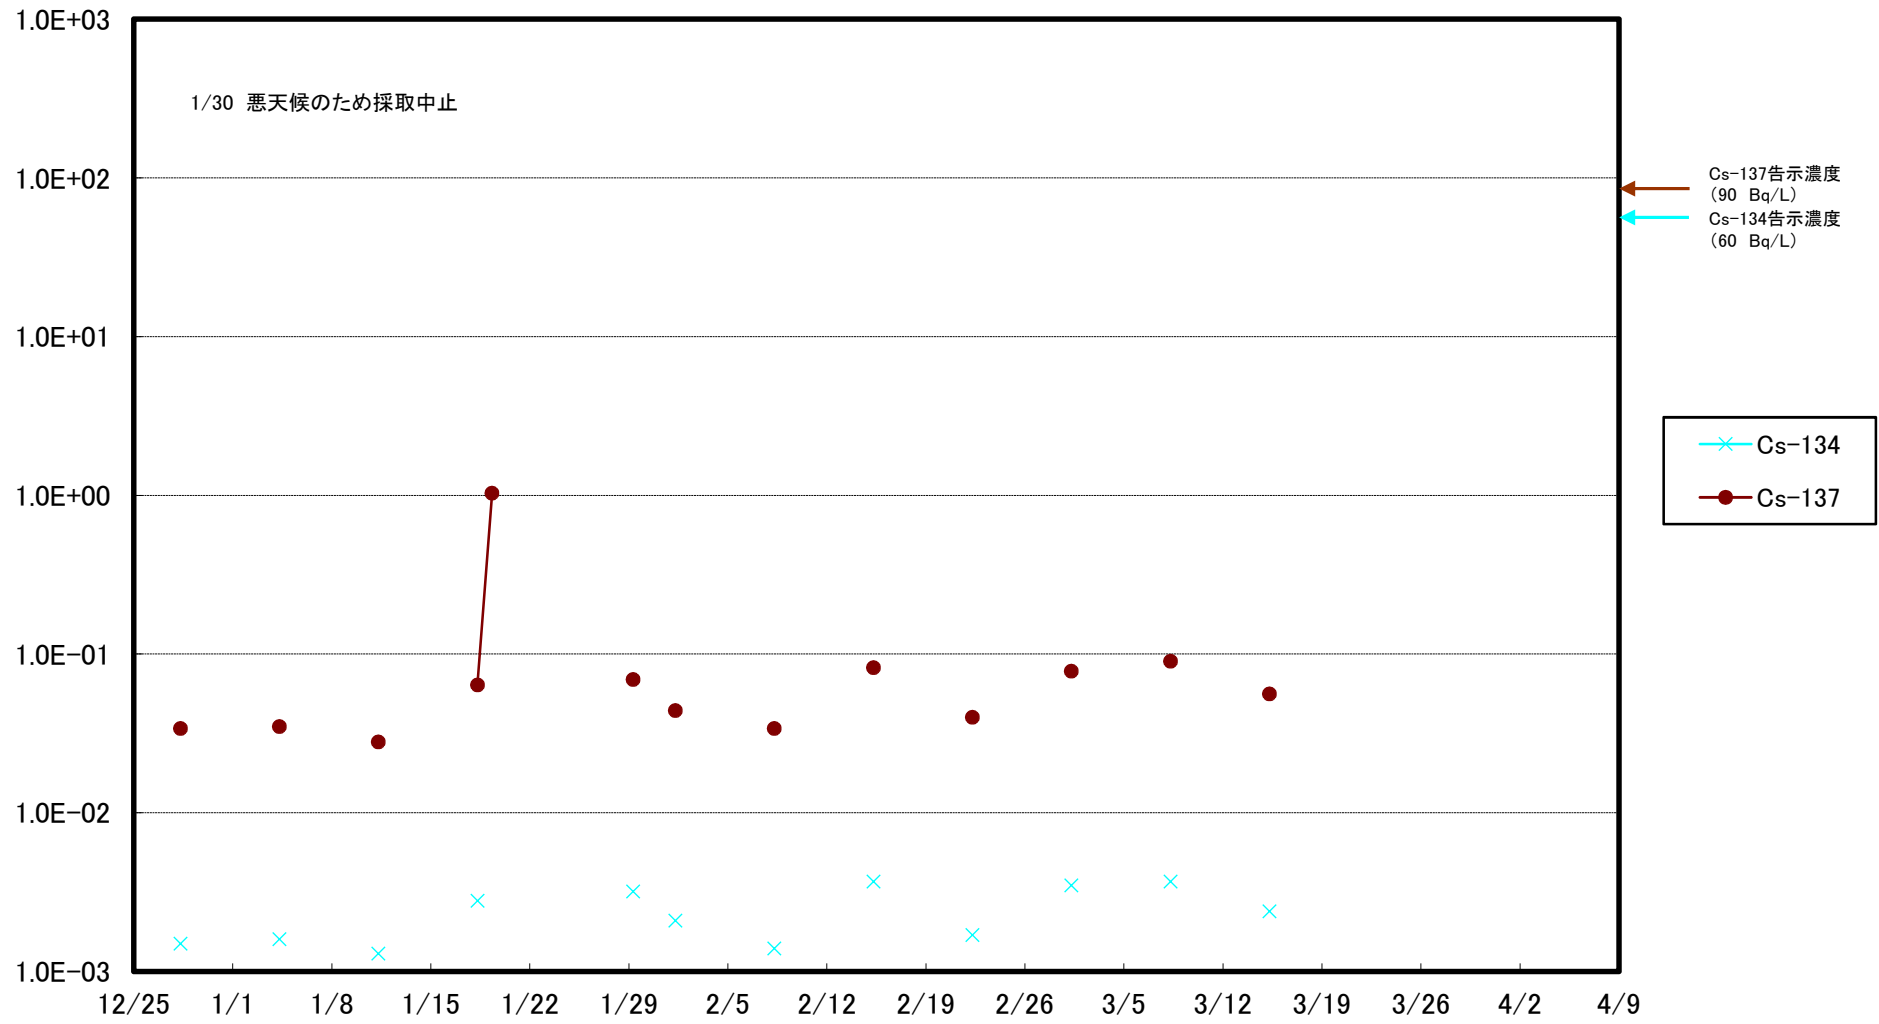

福島第一 5,6号機放水口北側(T-1) 海水放射能濃度(Bq/L)

福島第一 南放水口付近(T-2) 海水放射能濃度(Bq/L)

福島第一 物揚場前海水放射能濃度(Bq/L)

福島第一 1~4号機取水口内北側(東波除堤北側)海水放射能濃度(Bq/L)

福島第一 1~4号機取水口内南側(遮水壁前)海水放射能濃度(Bq/L)

福島第一 6号機取水口前海水放射能濃度(Bq/L)

# 福島第一 港湾口海水放射能濃度(Bq/L)