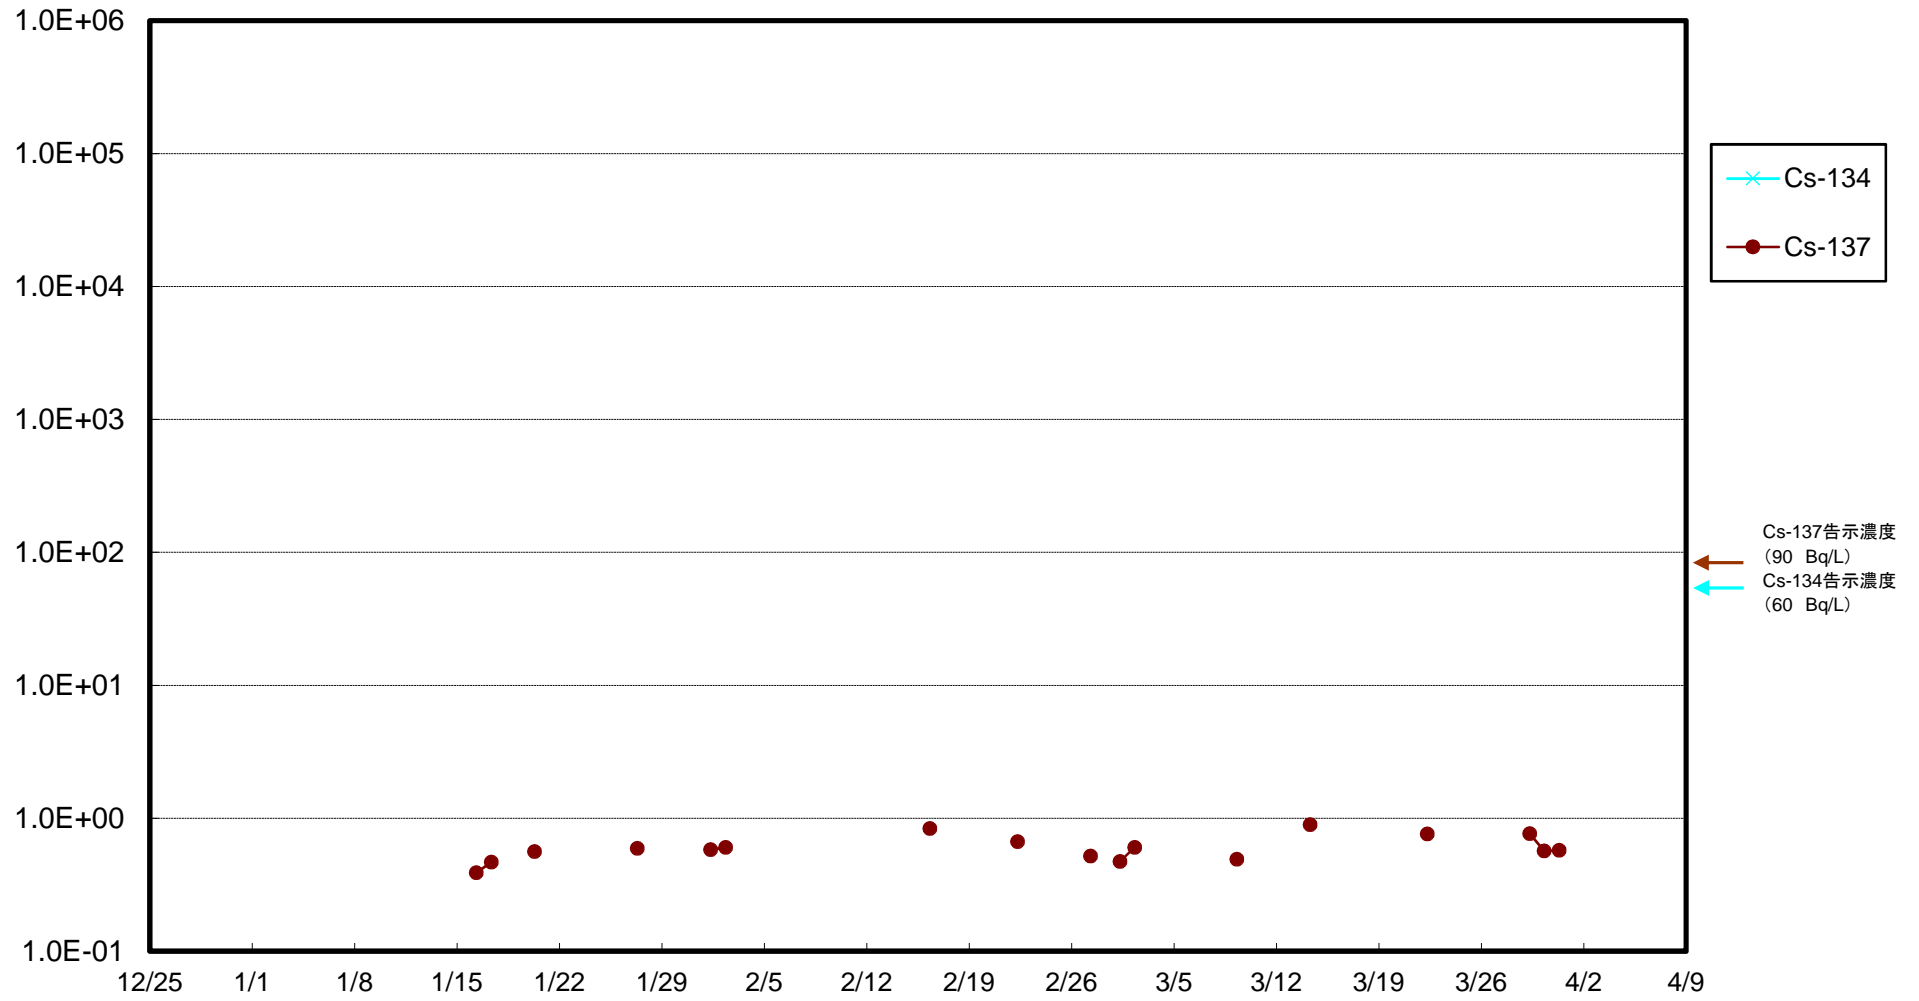

福島第一 5,6号機放水口北側(T-1) 海水放射能濃度(Bq/L)

福島第一 南放水口付近(T-2) 海水放射能濃度(Bq/L)

福島第一 物揚場前海水放射能濃度(Bq/L)

福島第一 1~4号機取水口内北側(東波除堤北側)海水放射能濃度(Bq/L)

福島第一 1~4号機取水口内南側(遮水壁前)海水放射能濃度(Bq/L)

福島第一 6号機取水口前海水放射能濃度(Bq/L)

# 福島第一 港湾口海水放射能濃度(Bq/L)