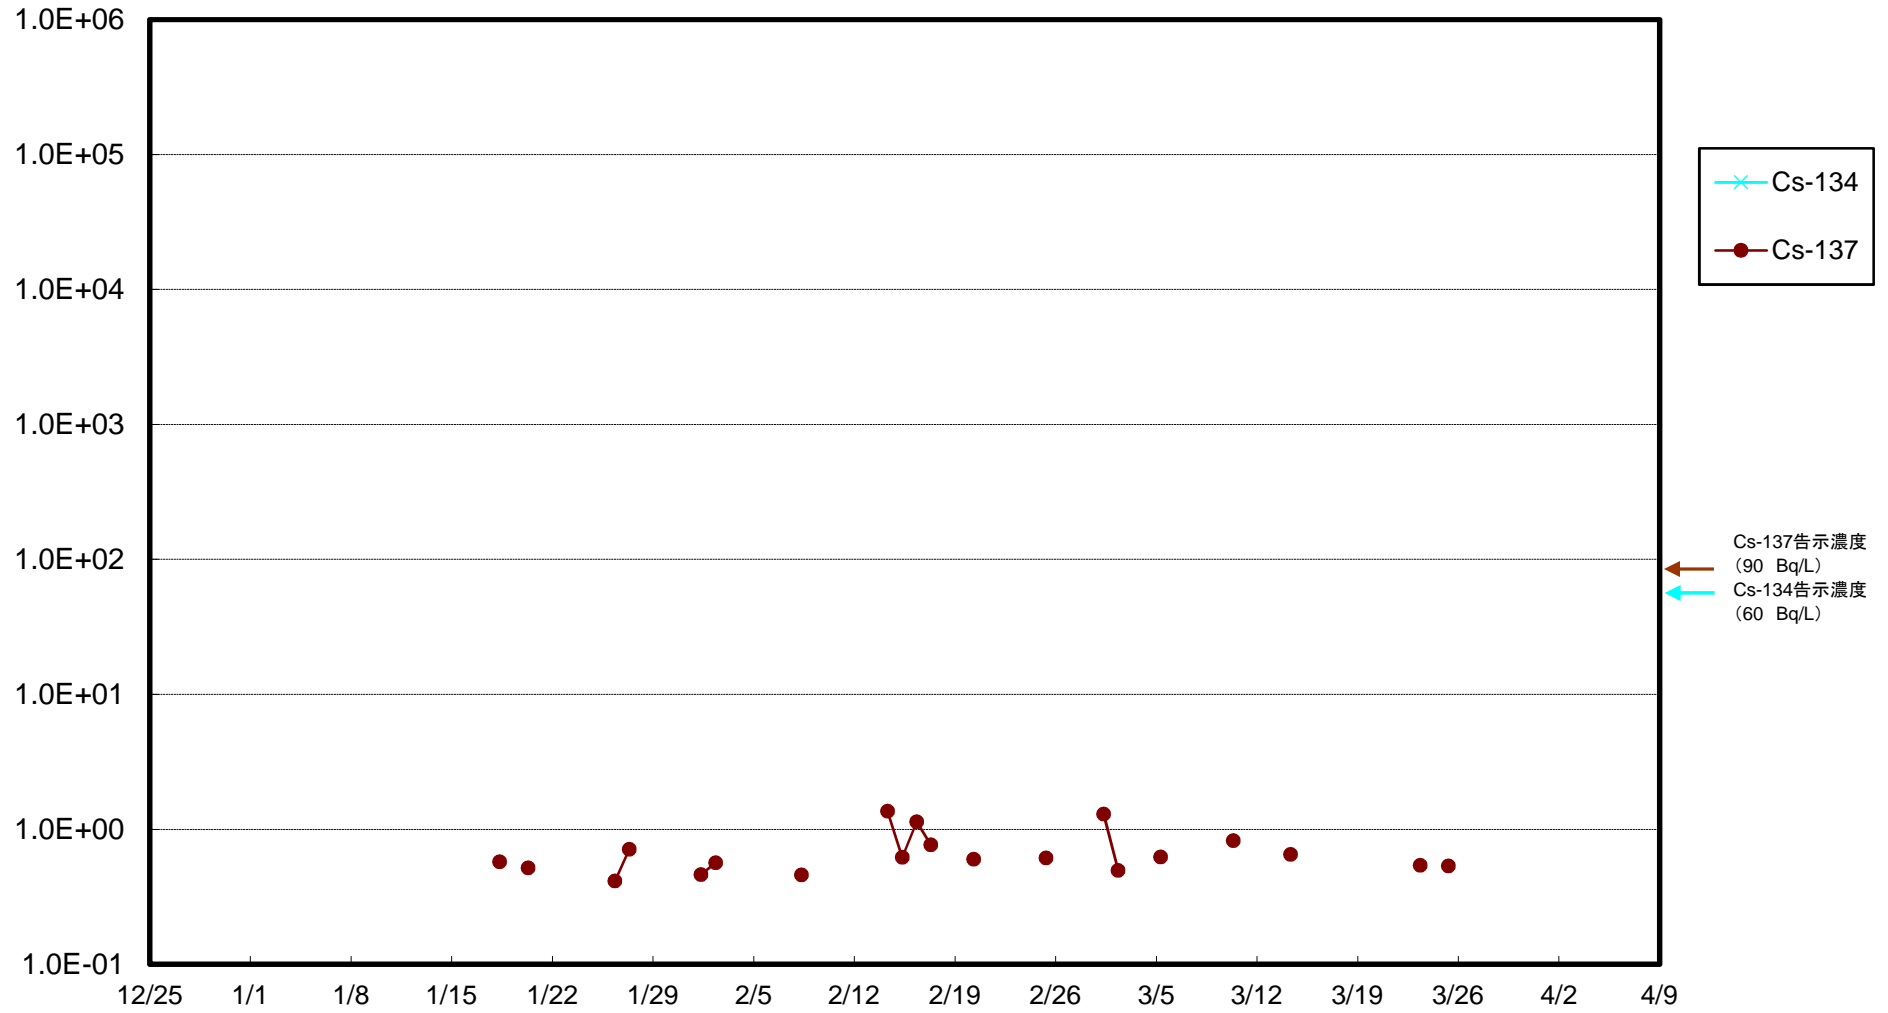

福島第一 5,6号機放水口北側(T-1) 海水放射能濃度(Bq/L)

福島第一 南放水口付近(T-2) 海水放射能濃度(Bq/L)

福島第一 物揚場前海水放射能濃度(Bq/L)

福島第一 1~4号機取水口内北側(東波除堤北側)海水放射能濃度(Bq/L)

福島第一 1~4号機取水口内南側(遮水壁前)海水放射能濃度(Bq/L)

福島第一 6号機取水口前海水放射能濃度(Bq/L)

# 福島第一 港湾口海水放射能濃度(Bq/L)