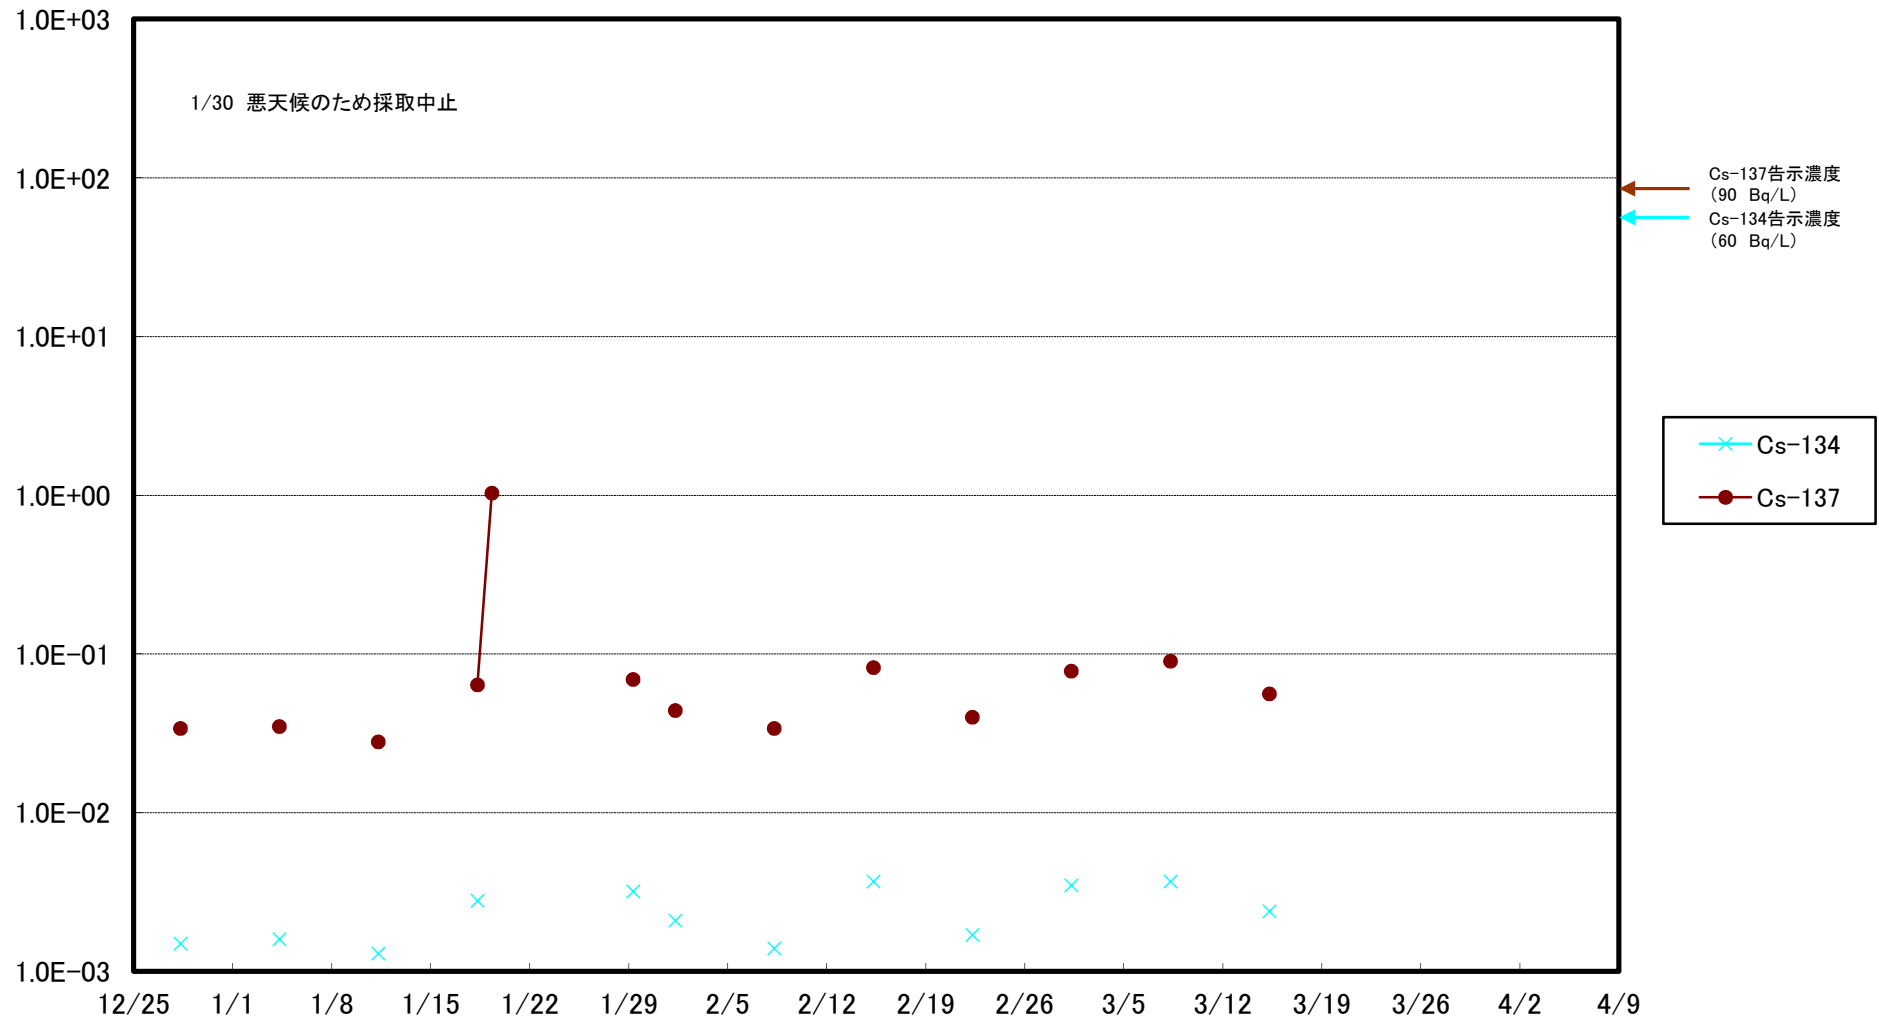

福島第一 5,6号機放水口北側(T-1) 海水放射能濃度(Bq/L)

福島第一 南放水口付近(T-2) 海水放射能濃度(Bq/L)

福島第一 物揚場前海水放射能濃度(Bq/L)

福島第一 1~4号機取水口内北側(東波除堤北側)海水放射能濃度(Bq/L)

福島第一 1~4号機取水口内南側(遮水壁前)海水放射能濃度(Bq/L)

福島第一 6号機取水口前海水放射能濃度(Bq/L)

福島第一 港湾口海水放射能濃度(Bq/L)