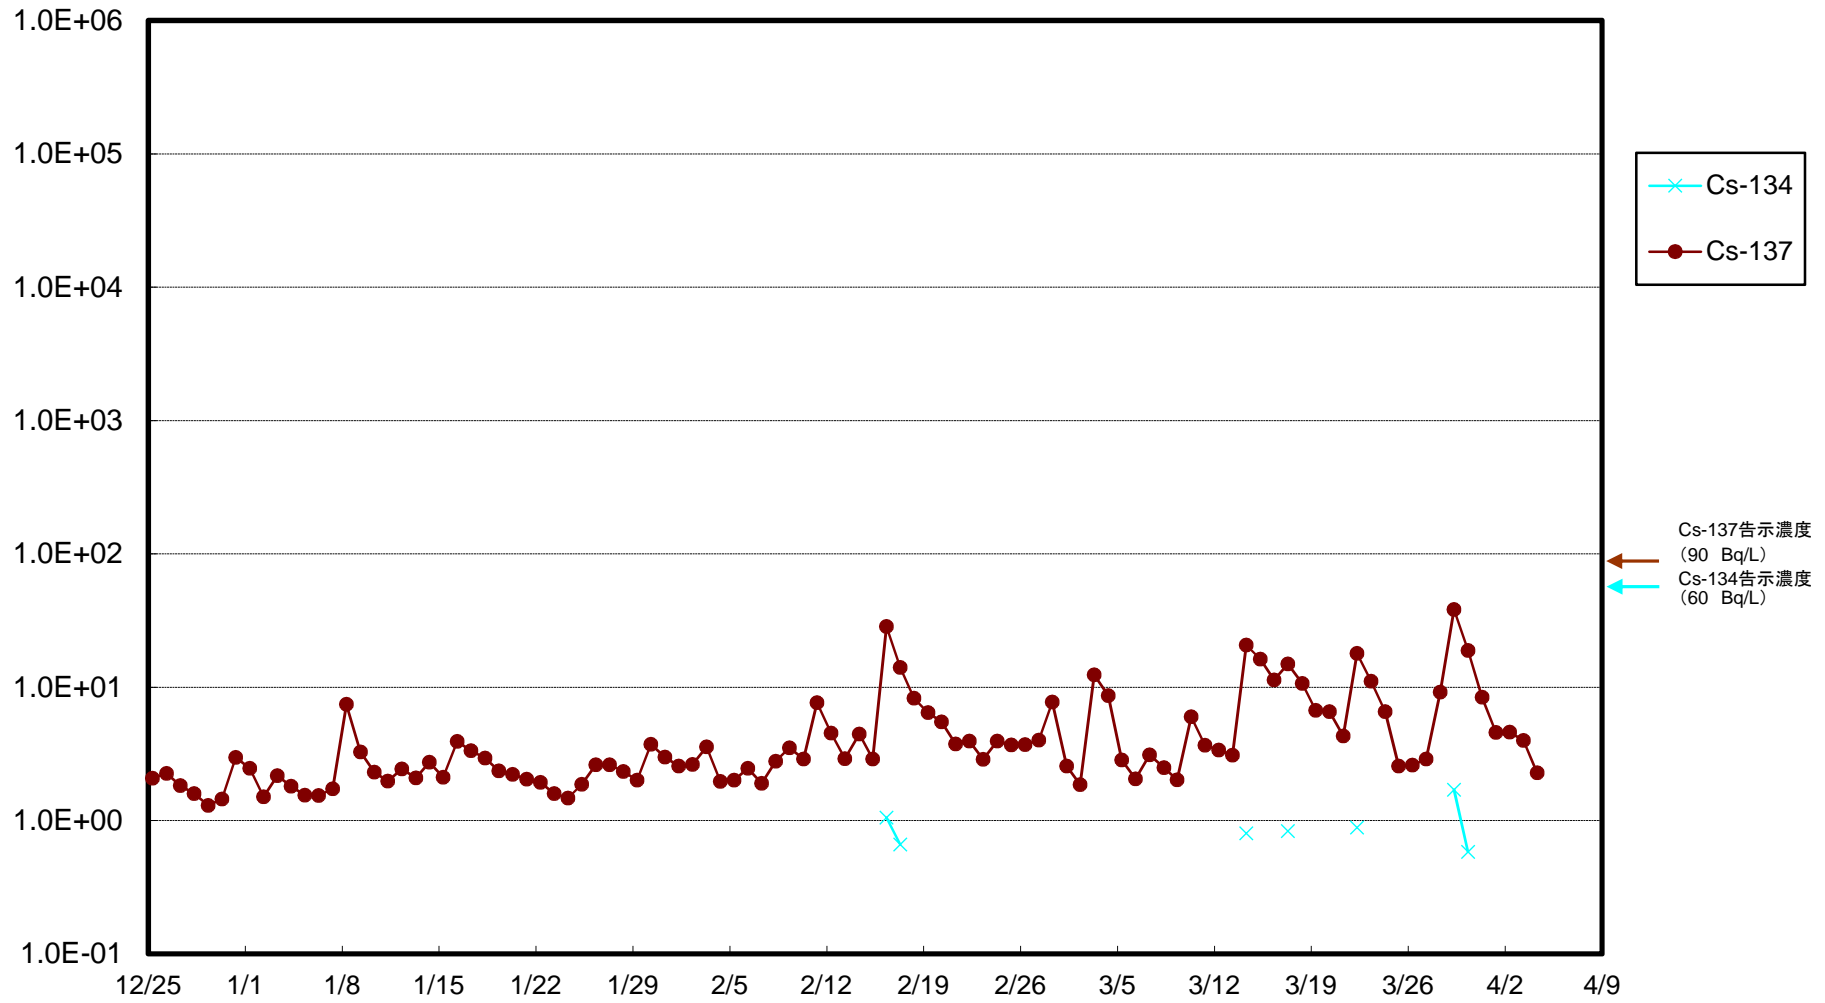

福島第一 5,6号機放水口北側(T-1) 海水放射能濃度(Bq/L)

福島第一 南放水口付近(T-2) 海水放射能濃度(Bq/L)

福島第一 物揚場前海水放射能濃度(Bq/L)

福島第一 1~4号機取水口内北側(東波除堤北側)海水放射能濃度(Bq/L)

福島第一 1~4号機取水口内南側(遮水壁前)海水放射能濃度(Bq/L)

福島第一 6号機取水口前海水放射能濃度(Bq/L)

福島第一 港湾口海水放射能濃度(Bq/L)