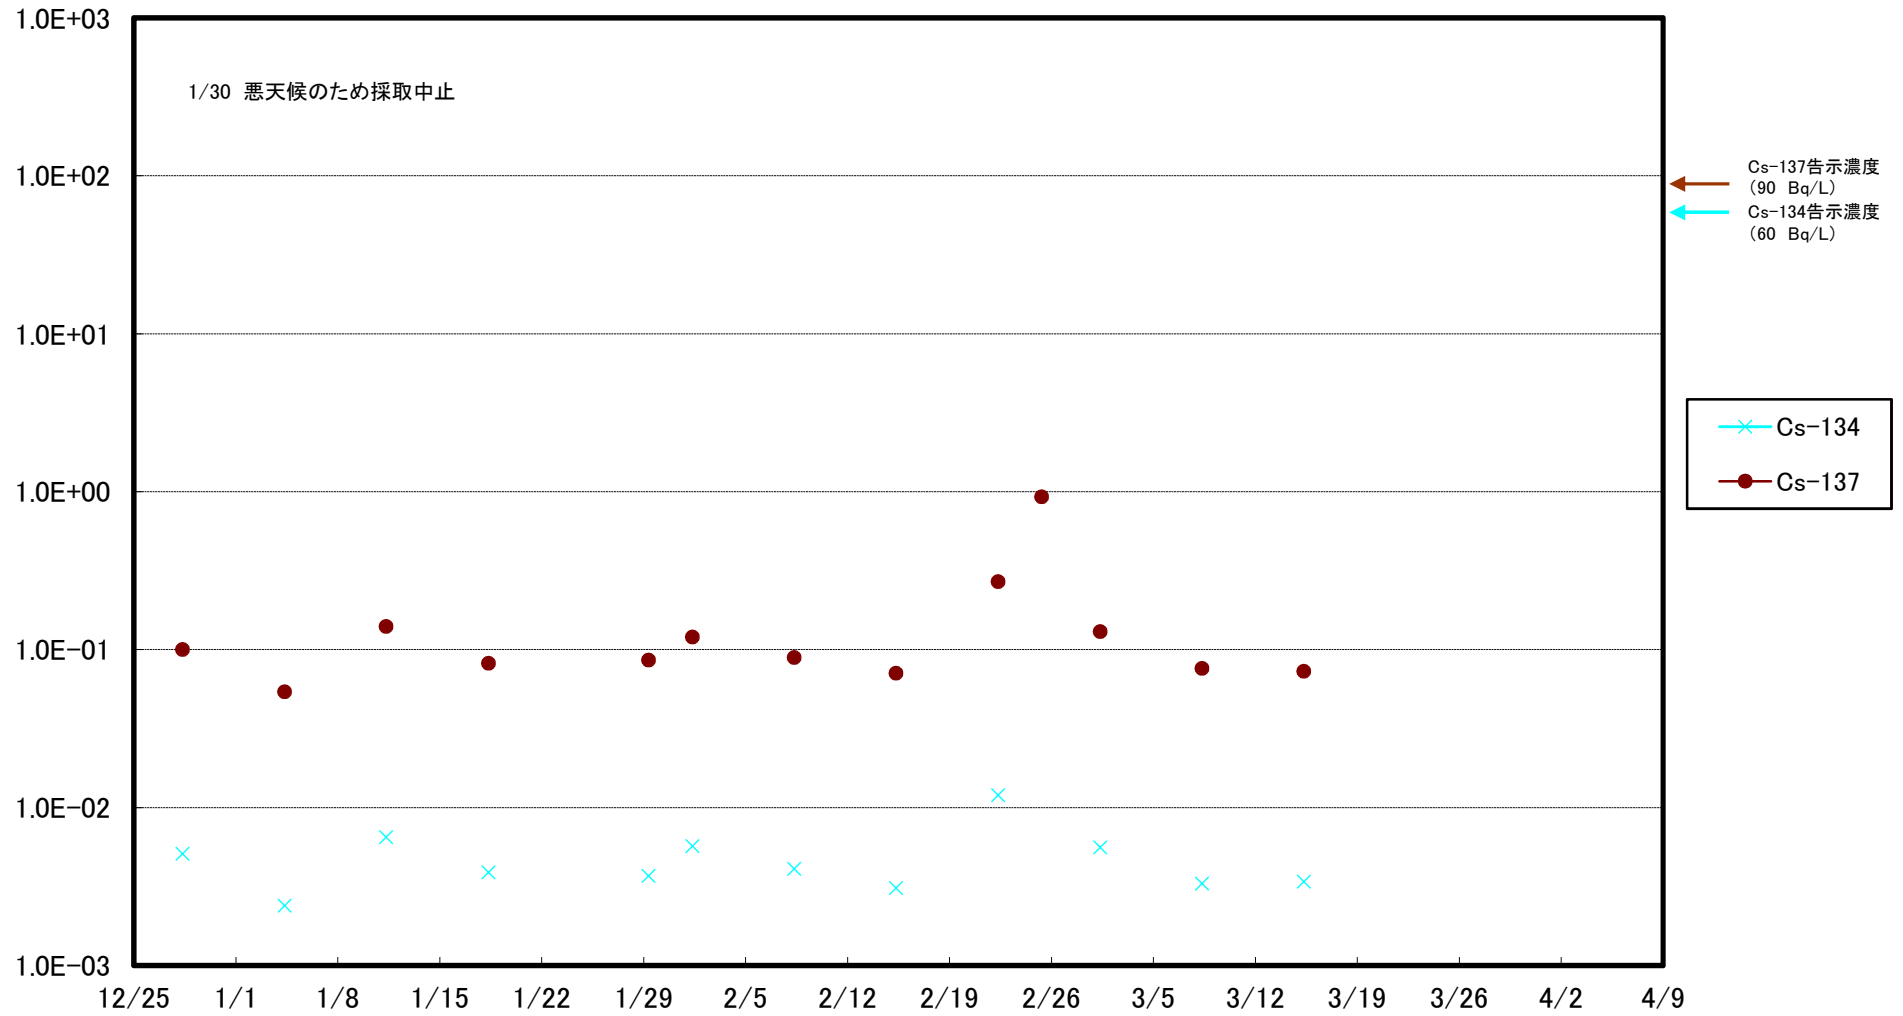

福島第一 5,6号機放水口北側(T-1) 海水放射能濃度(Bq/L)

福島第一 南放水口付近(T-2) 海水放射能濃度(Bq/L)

福島第一 物揚場前海水放射能濃度(Bq/L)

福島第一 1~4号機取水口内北側(東波除堤北側)海水放射能濃度(Bq/L)

福島第一 1~4号機取水口内南側(遮水壁前)海水放射能濃度(Bq/L)

福島第一 6号機取水口前海水放射能濃度(Bq/L)

福島第一 港湾口海水放射能濃度(Bq/L)