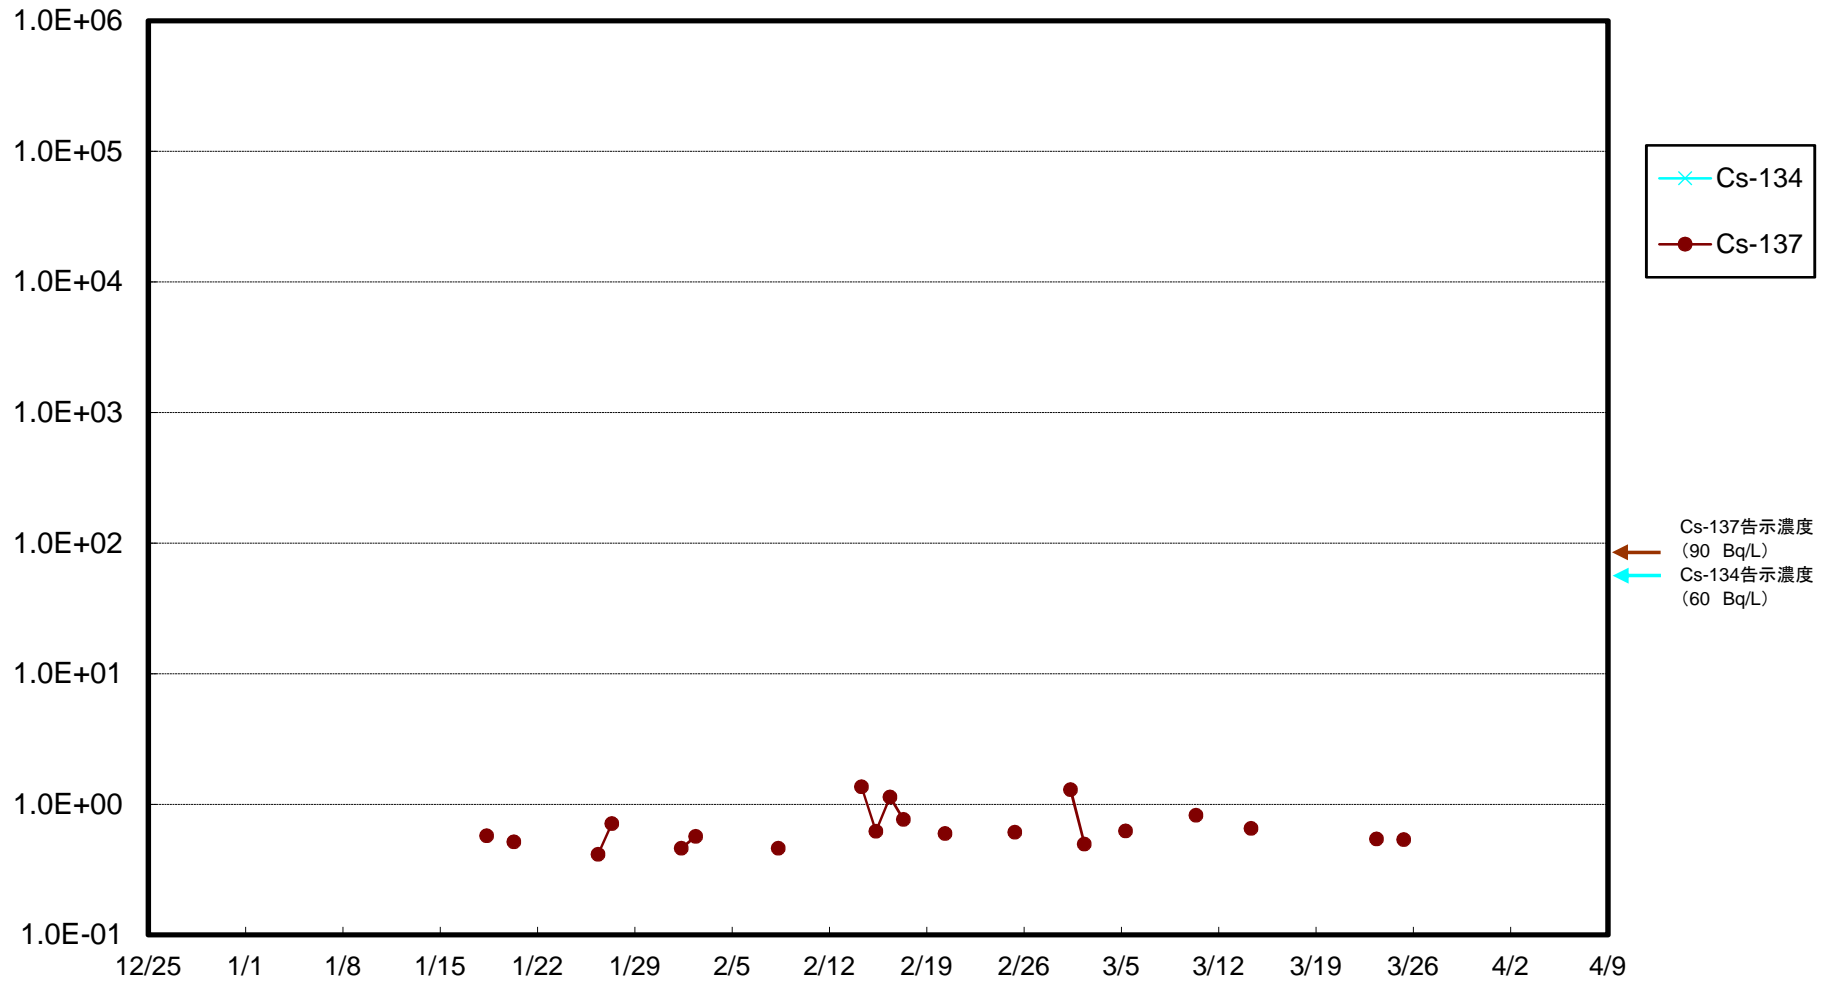

福島第一 5,6号機放水口北側(T-1) 海水放射能濃度(Bq/L)

福島第一 南放水口付近(T-2) 海水放射能濃度(Bq/L)

福島第一 物揚場前海水放射能濃度(Bq/L)

福島第一 1~4号機取水口内北側(東波除堤北側)海水放射能濃度(Bq/L)

福島第一 1~4号機取水口内南側(遮水壁前)海水放射能濃度(Bq/L)

福島第一 6号機取水口前海水放射能濃度(Bq/L)

福島第一 港湾口海水放射能濃度(Bq/L)