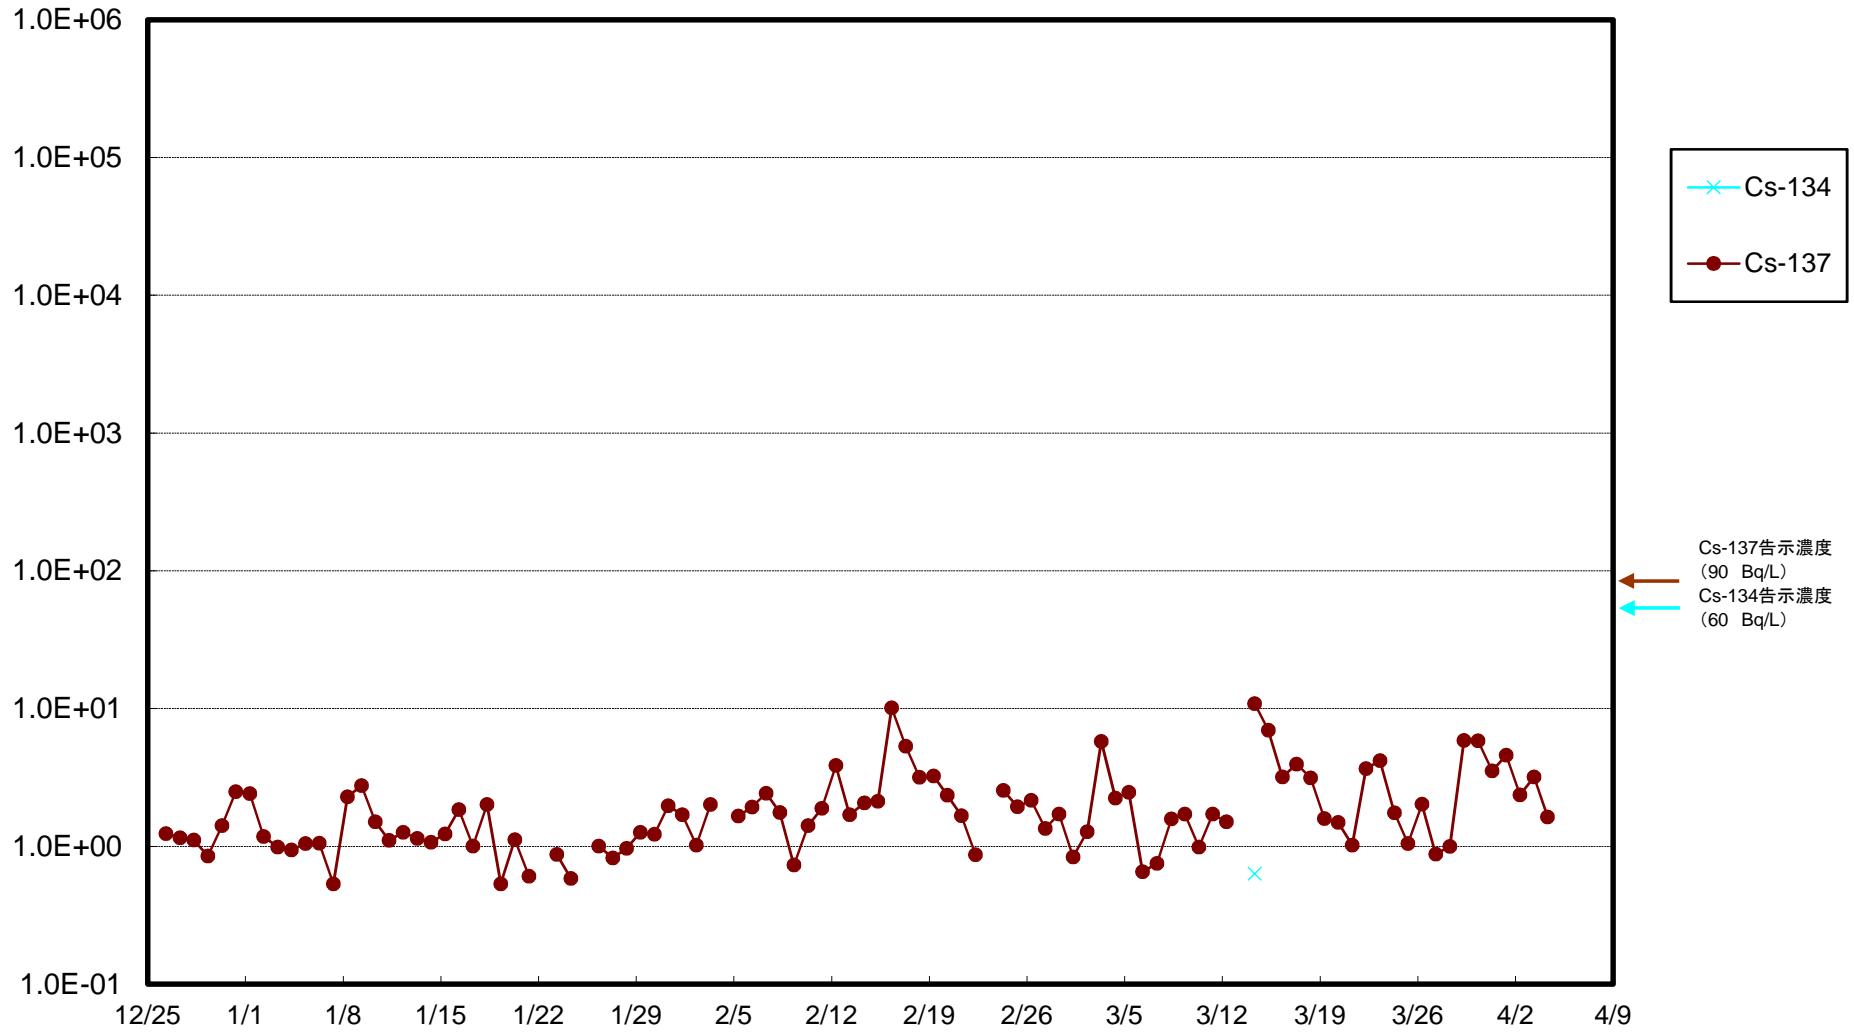

福島第一 5,6号機放水口北側(T-1) 海水放射能濃度(Bq/L)

福島第一 南放水口付近(T-2) 海水放射能濃度(Bq/L)

福島第一 物揚場前海水放射能濃度(Bq/L)

福島第一 1~4号機取水口内北側(東波除堤北側)海水放射能濃度(Bq/L)

福島第一 1~4号機取水口内南側(遮水壁前)海水放射能濃度(Bq/L)

福島第一 6号機取水口前海水放射能濃度(Bq/L)

福島第一 港湾口海水放射能濃度(Bq/L)