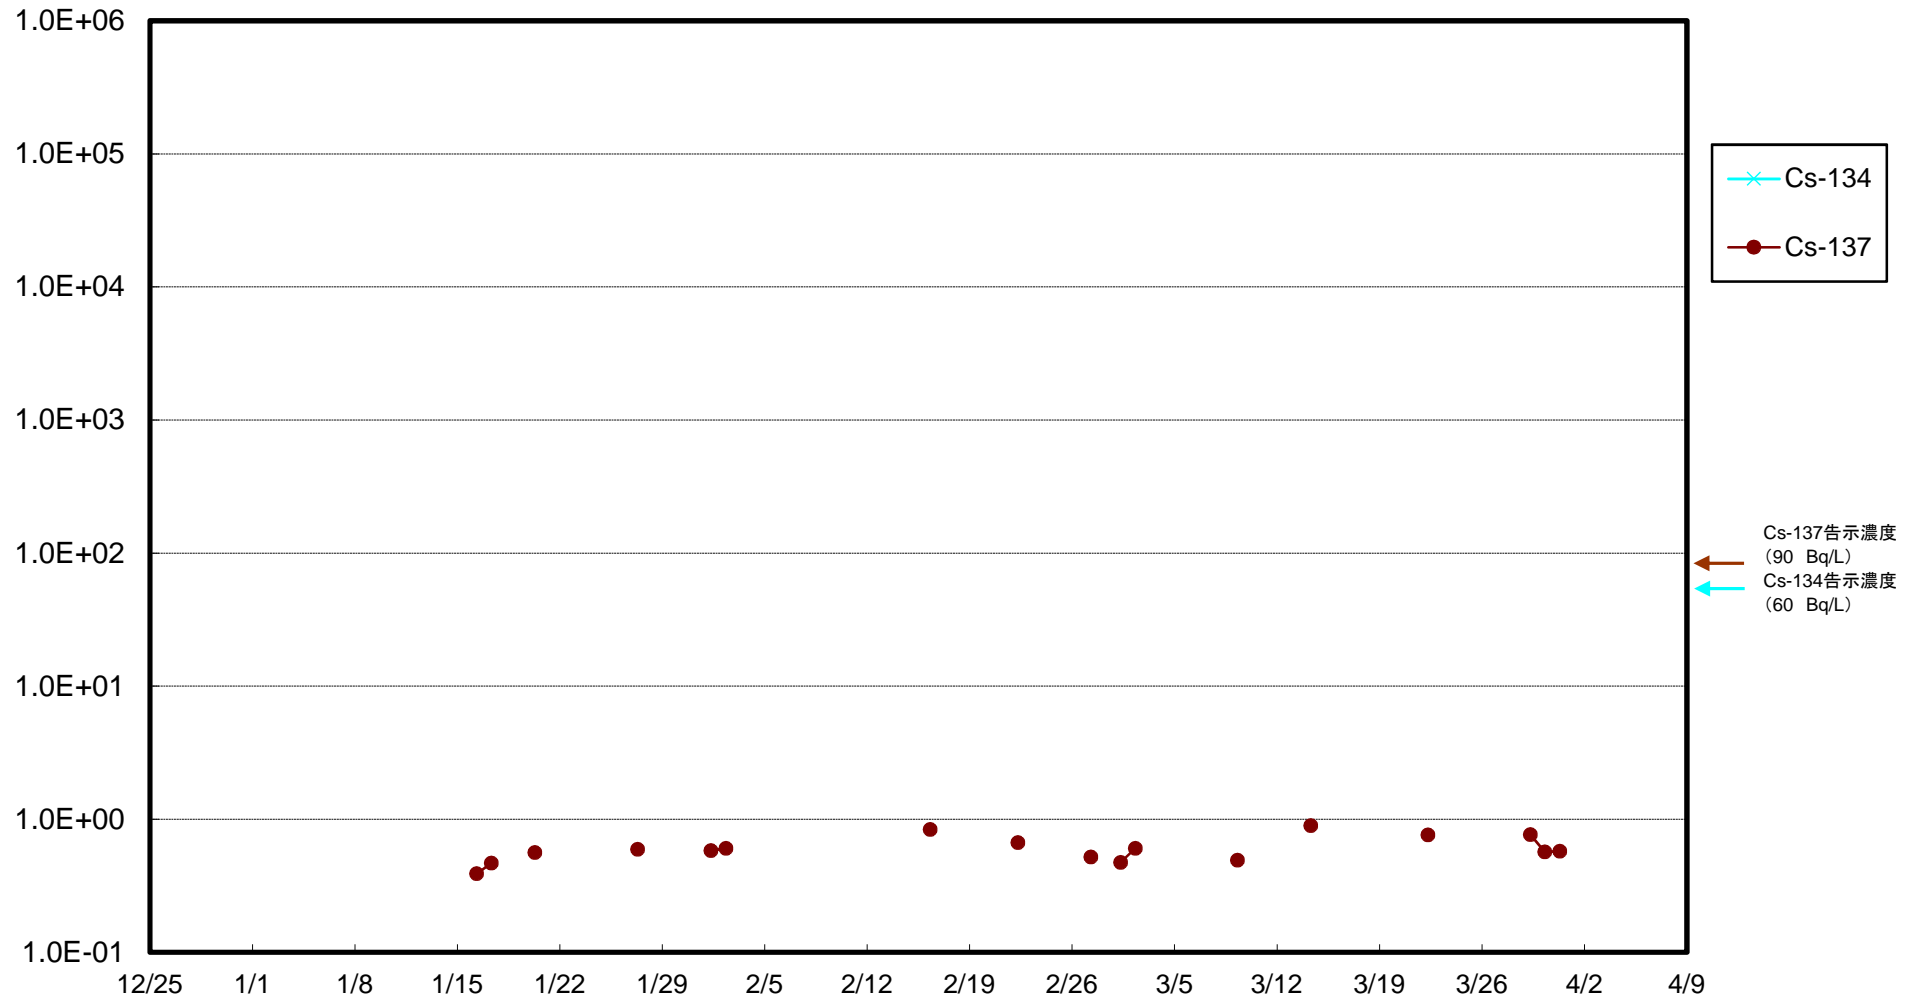

福島第一 5,6号機放水口北側(T-1) 海水放射能濃度(Bq/L)

福島第一 南放水口付近(T-2) 海水放射能濃度(Bq/L)

福島第一 物揚場前海水放射能濃度(Bq/L)

福島第一 1~4号機取水口内北側(東波除堤北側)海水放射能濃度(Bq/L)

福島第一 1~4号機取水口内南側(遮水壁前)海水放射能濃度(Bq/L)

福島第一 6号機取水口前海水放射能濃度(Bq/L)

福島第一 港湾口海水放射能濃度(Bq/L)