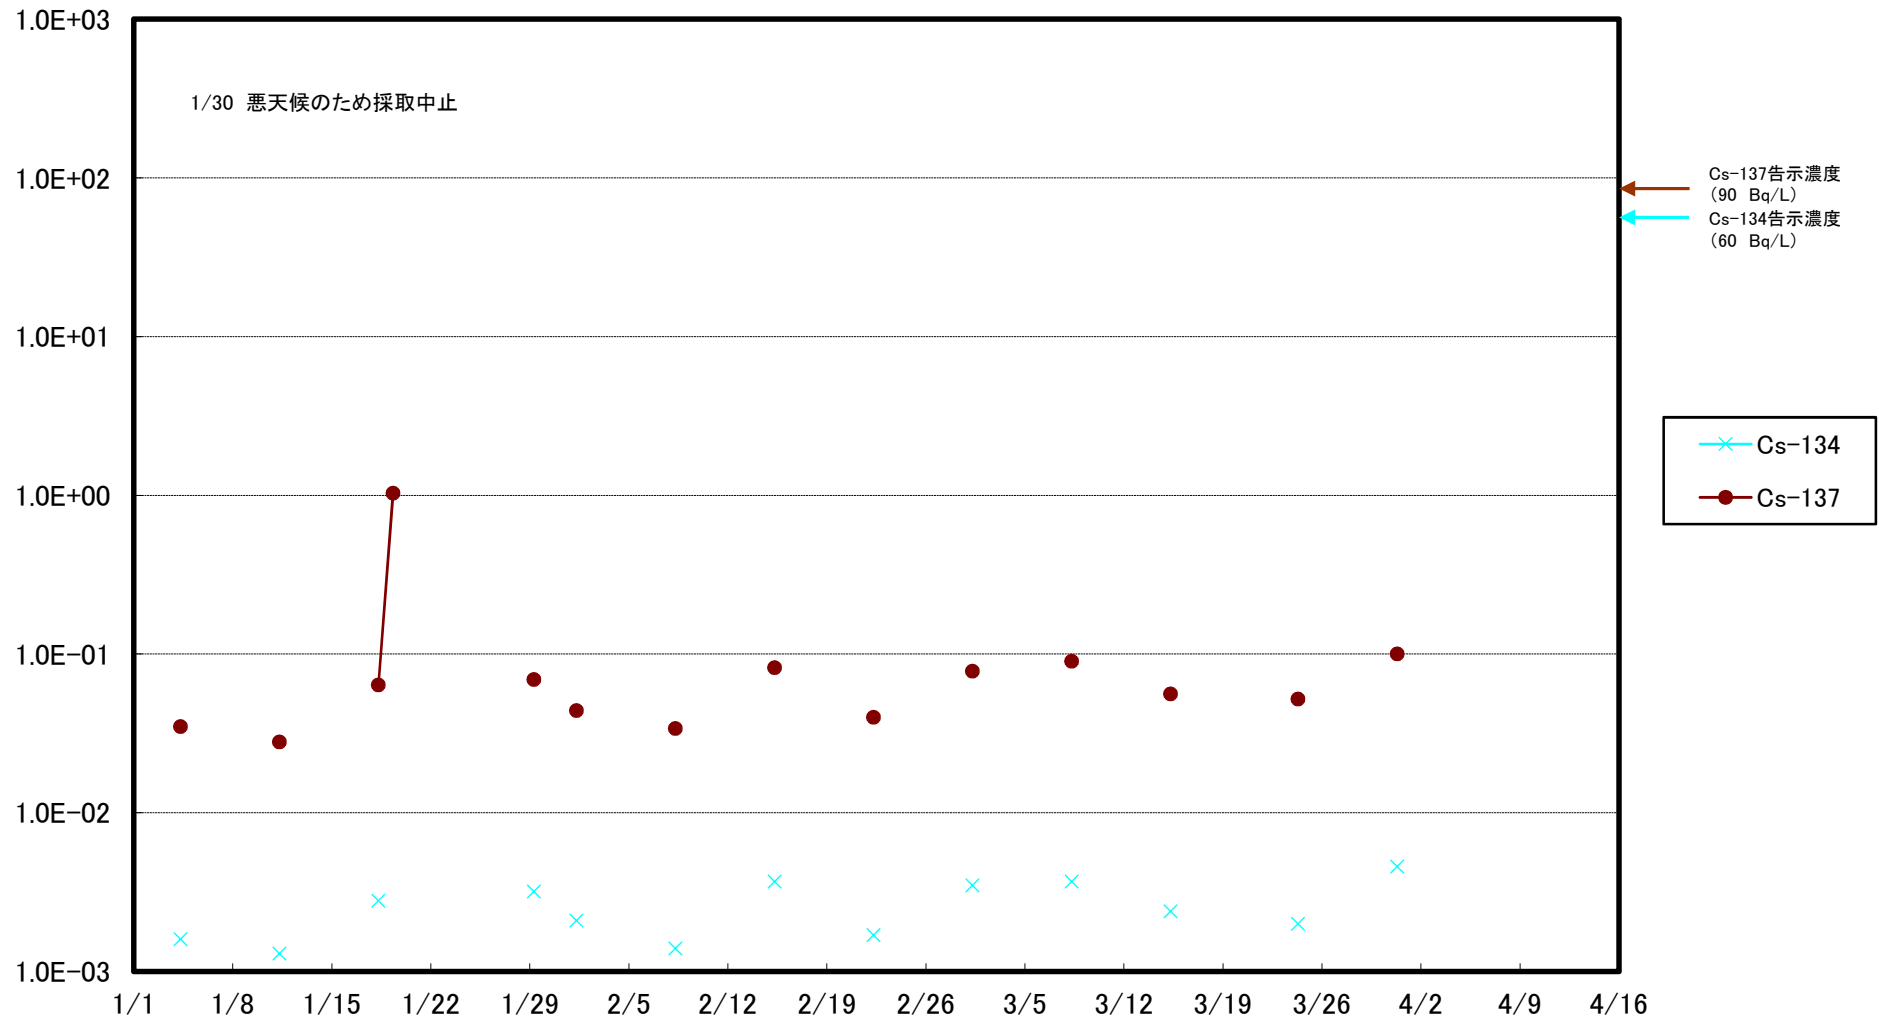

福島第一 5,6号機放水口北側(T-1) 海水放射能濃度(Bq/L)

福島第一 南放水口付近(T-2) 海水放射能濃度(Bq/L)

福島第一 物揚場前海水放射能濃度(Bq/L)

福島第一 1~4号機取水口内北側(東波除堤北側)海水放射能濃度(Bq/L)

福島第一 1~4号機取水口内南側(遮水壁前)海水放射能濃度(Bq/L)

福島第一 6号機取水口前海水放射能濃度(Bq/L)

# 福島第一 港湾口海水放射能濃度 (Bq/L)