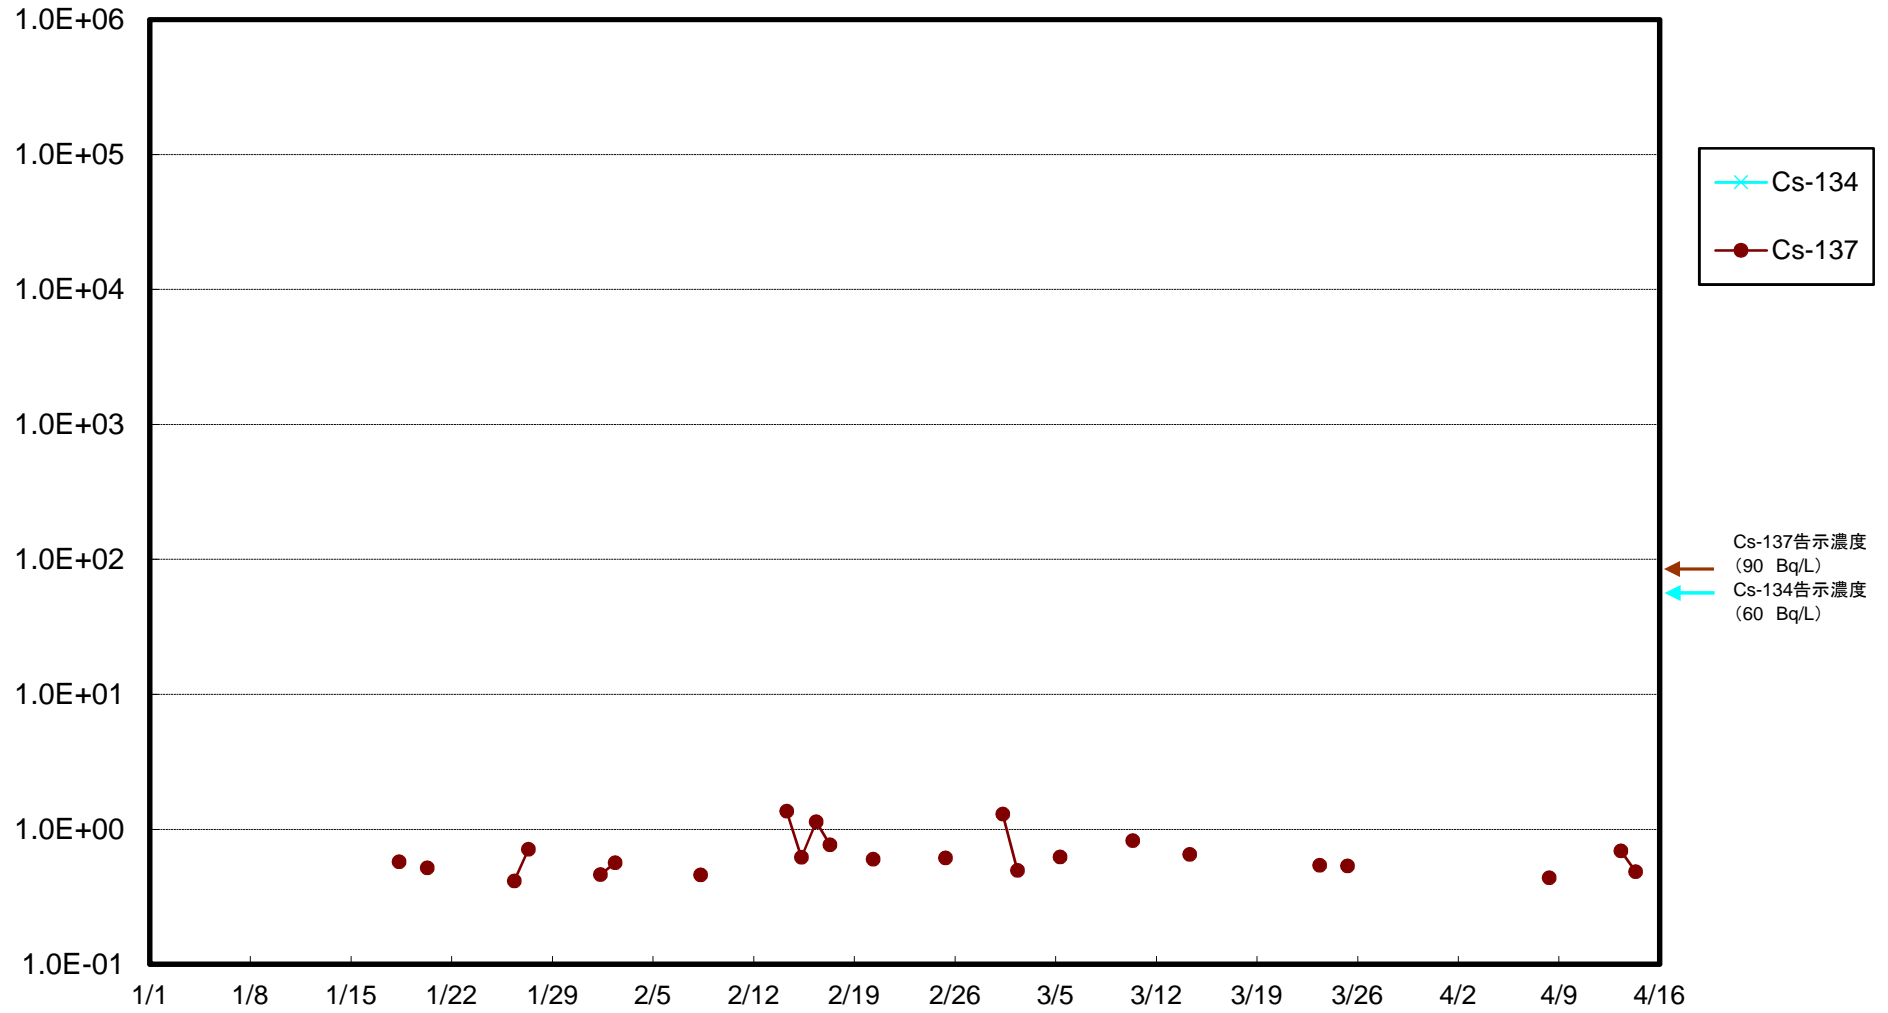

福島第一 5,6号機放水口北側(T-1) 海水放射能濃度(Bq/L)

福島第一 南放水口付近(T-2) 海水放射能濃度(Bq/L)

福島第一 物揚場前海水放射能濃度(Bq/L)

福島第一 1~4号機取水口内北側(東波除堤北側)海水放射能濃度(Bq/L)

福島第一 1~4号機取水口内南側(遮水壁前)海水放射能濃度(Bq/L)

福島第一 6号機取水口前海水放射能濃度(Bq/L)

# 福島第一 港湾口海水放射能濃度 (Bq/L)