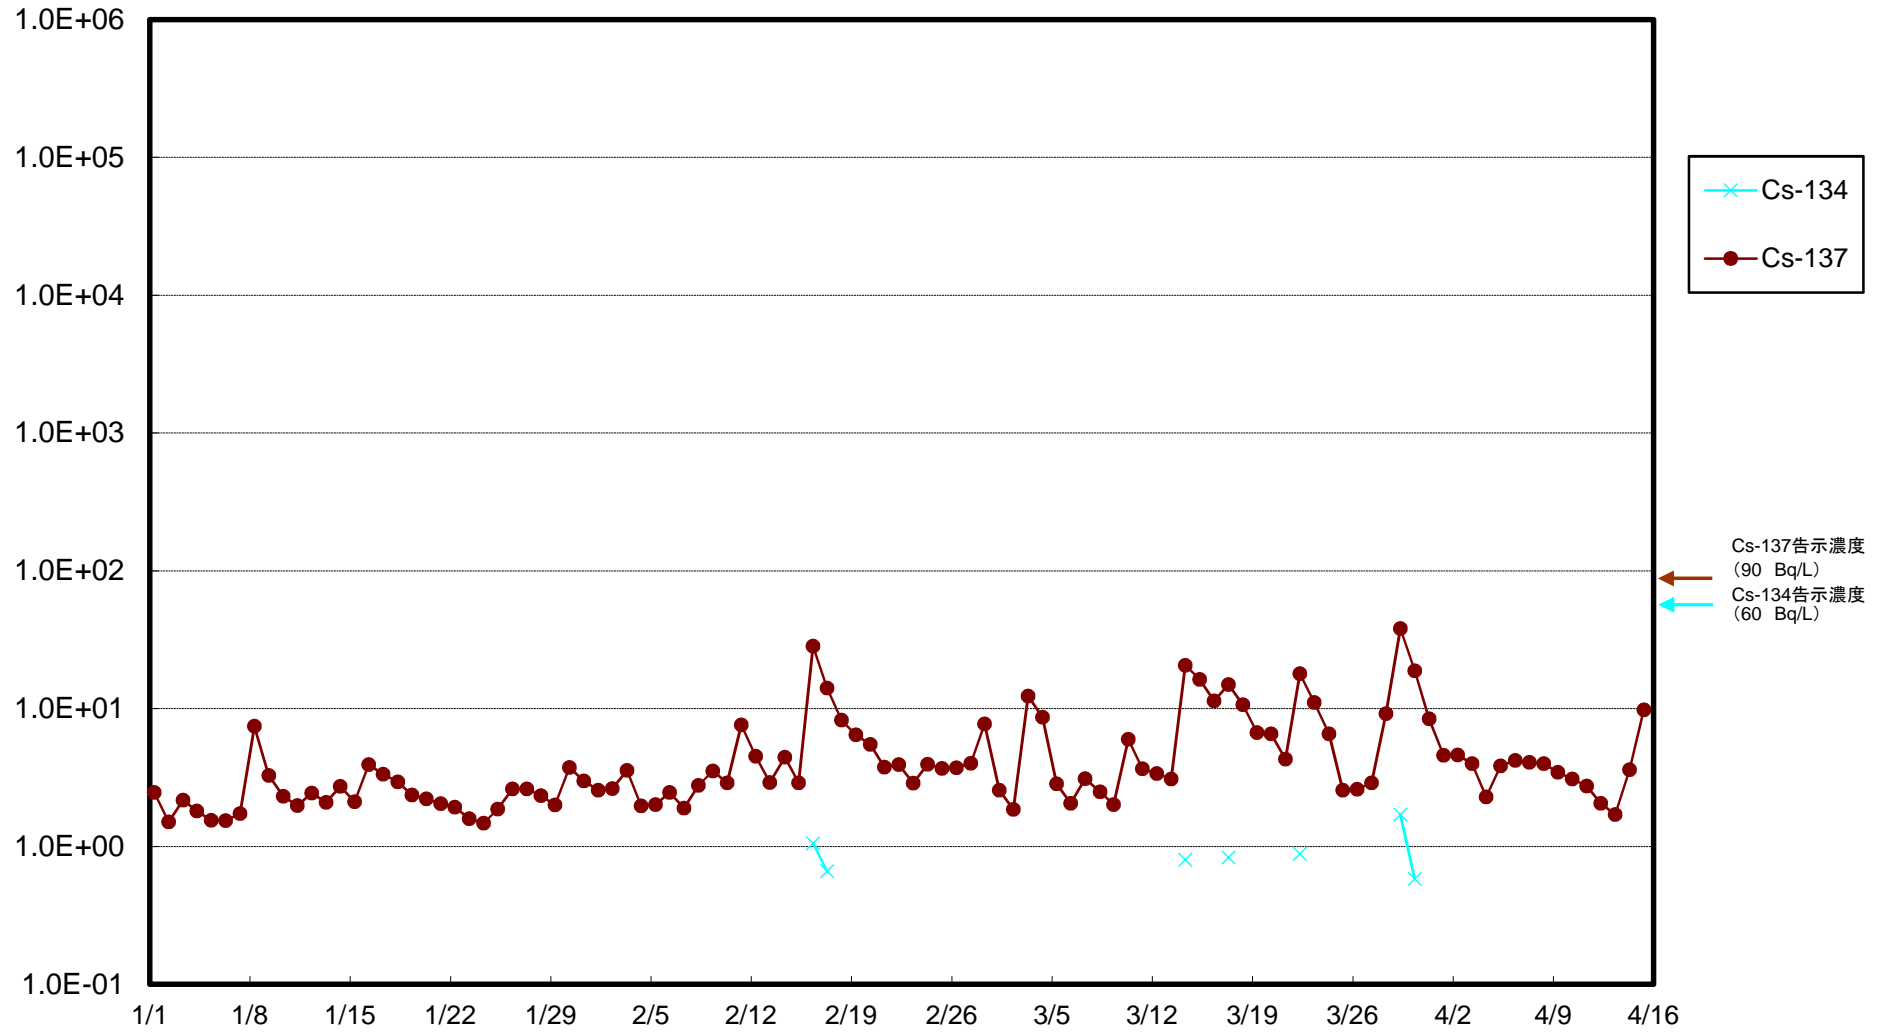

福島第一 5,6号機放水口北側(T-1) 海水放射能濃度(Bq/L)

福島第一 南放水口付近(T-2) 海水放射能濃度(Bq/L)

福島第一 物揚場前海水放射能濃度(Bq/L)

福島第一 1~4号機取水口内北側(東波除堤北側)海水放射能濃度(Bq/L)

福島第一 1~4号機取水口内南側(遮水壁前)海水放射能濃度(Bq/L)

福島第一 6号機取水口前海水放射能濃度(Bq/L)

# 福島第一 港湾口海水放射能濃度 (Bq/L)