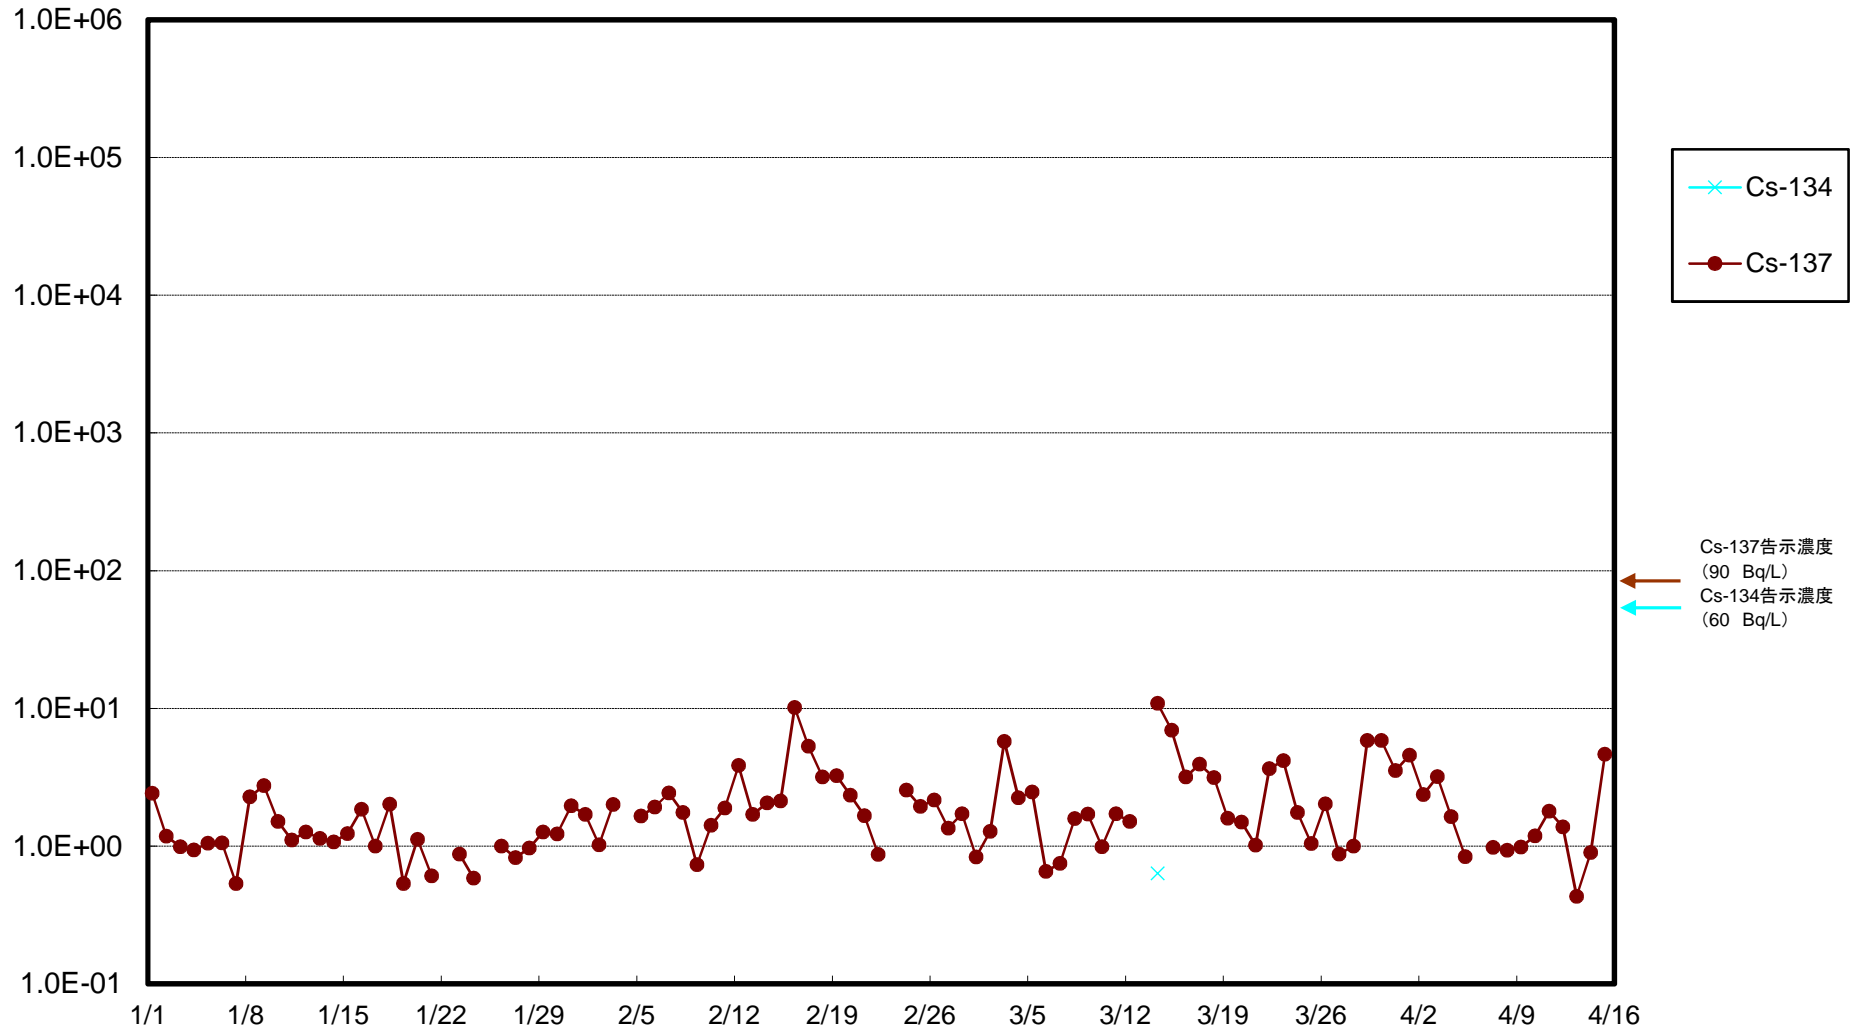

福島第一 5,6号機放水口北側(T-1) 海水放射能濃度(Bq/L)

福島第一 南放水口付近(T-2) 海水放射能濃度(Bq/L)

福島第一 物揚場前海水放射能濃度(Bq/L)

福島第一 1~4号機取水口内北側(東波除堤北側)海水放射能濃度(Bq/L)

福島第一 1~4号機取水口内南側(遮水壁前)海水放射能濃度(Bq/L)

福島第一 6号機取水口前海水放射能濃度(Bq/L)

# 福島第一 港湾口海水放射能濃度 (Bq/L)