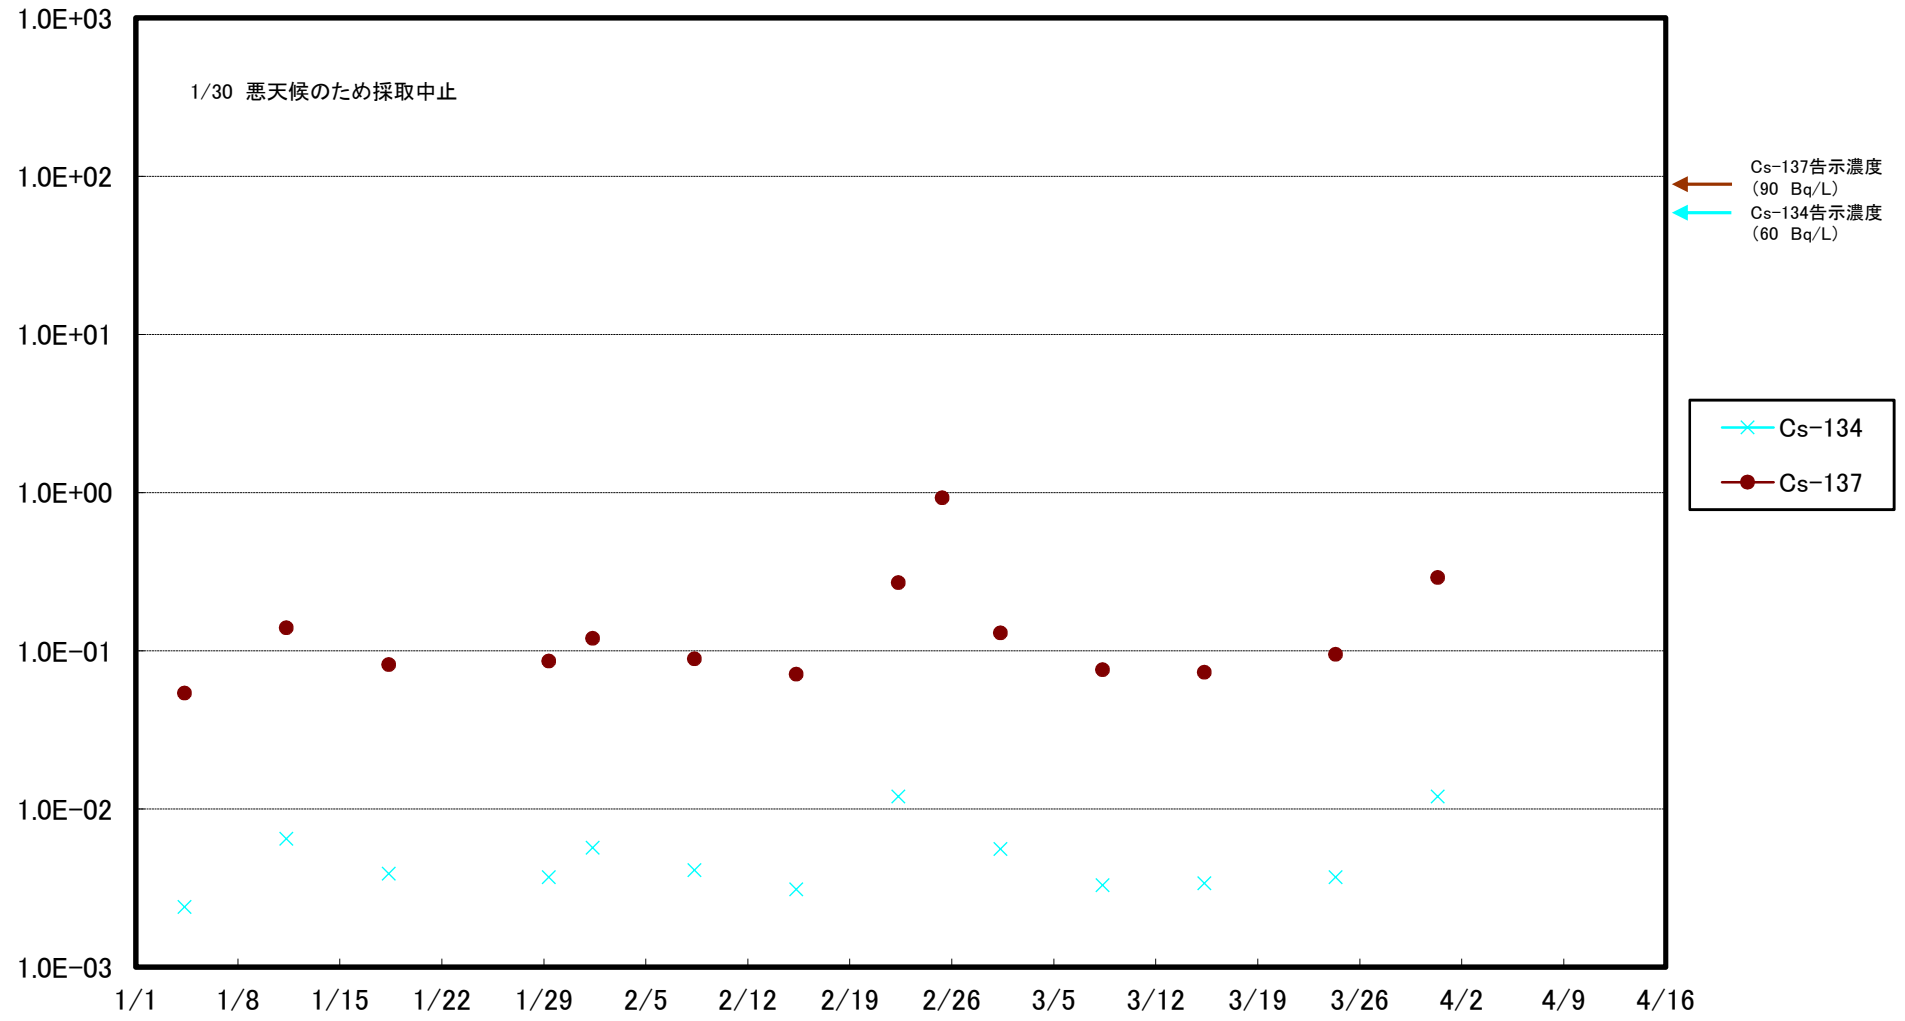

福島第一 5,6号機放水口北側(T-1) 海水放射能濃度(Bq/L)

福島第一 南放水口付近(T-2) 海水放射能濃度(Bq/L)

福島第一 物揚場前海水放射能濃度(Bq/L)

福島第一 1~4号機取水口内北側(東波除堤北側)海水放射能濃度(Bq/L)

福島第一 1~4号機取水口内南側(遮水壁前)海水放射能濃度(Bq/L)

福島第一 6号機取水口前海水放射能濃度(Bq/L)

# 福島第一 港湾口海水放射能濃度 (Bq/L)