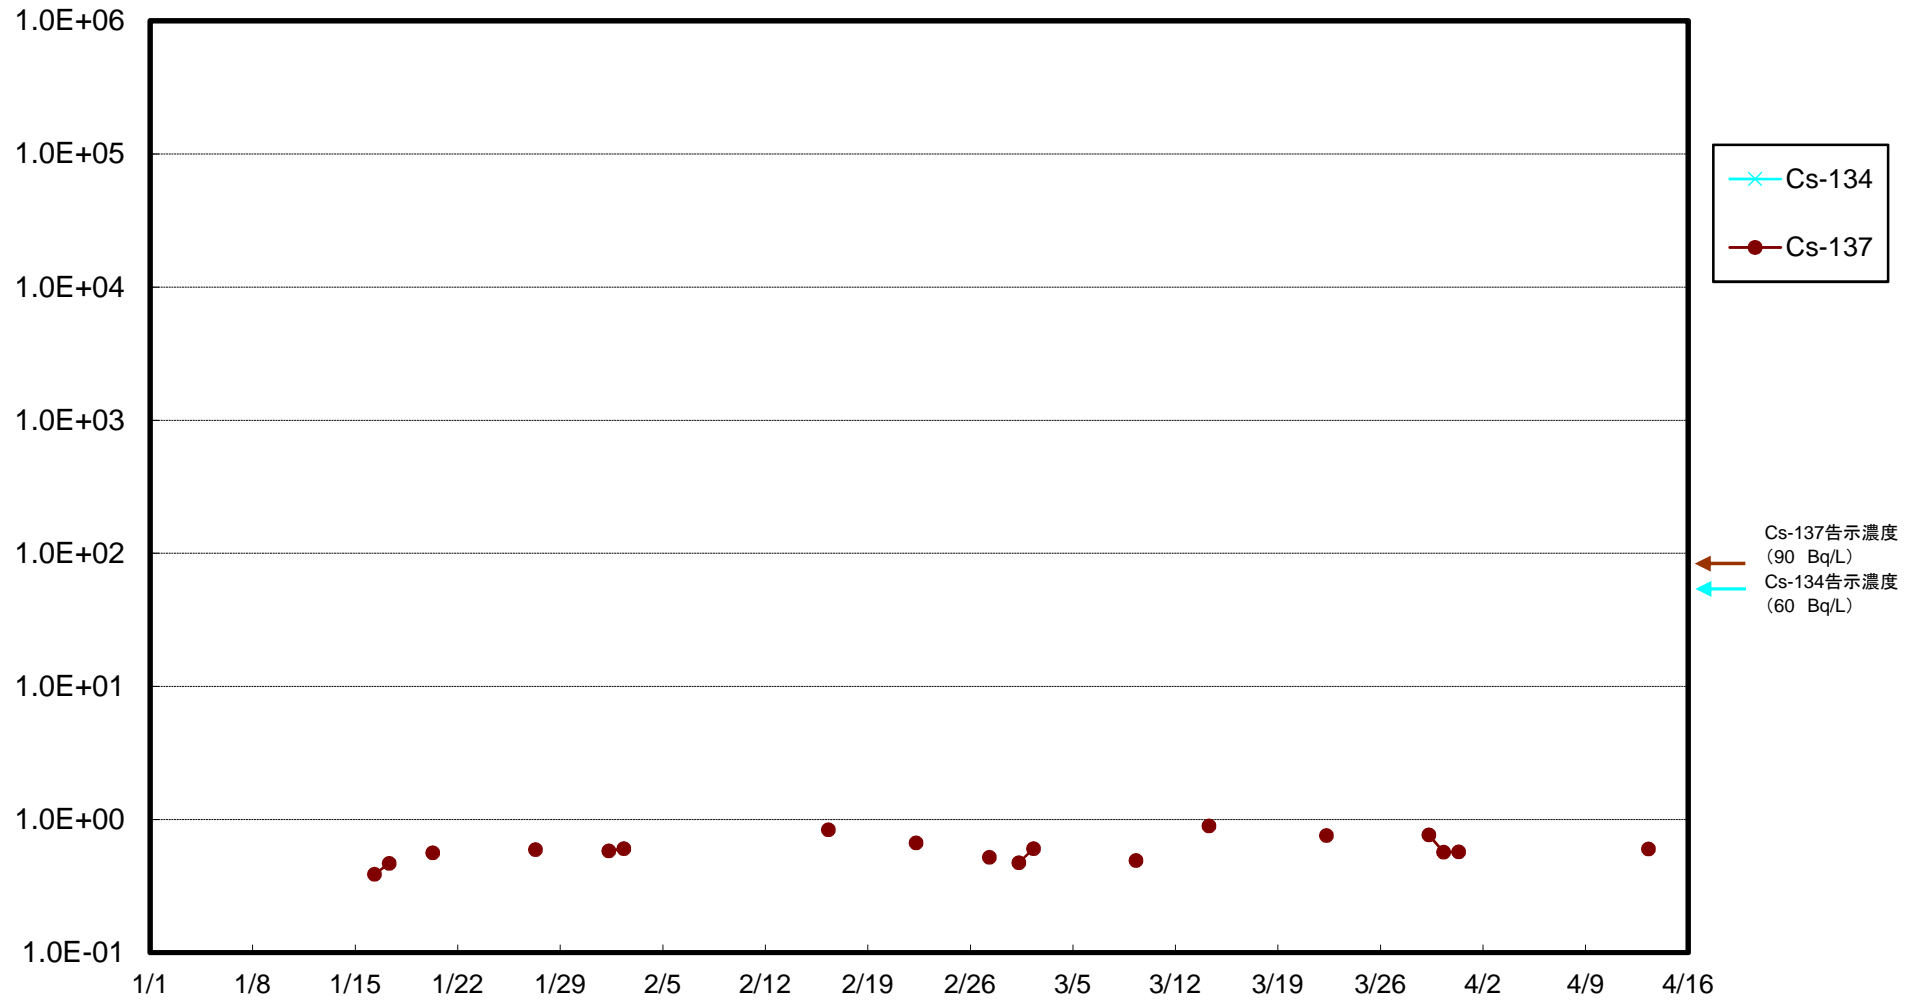

福島第一 5,6号機放水口北側(T-1) 海水放射能濃度(Bq/L)

福島第一 南放水口付近(T-2) 海水放射能濃度(Bq/L)

福島第一 物揚場前海水放射能濃度(Bq/L)

福島第一 1~4号機取水口内北側(東波除堤北側)海水放射能濃度(Bq/L)

福島第一 1~4号機取水口内南側(遮水壁前)海水放射能濃度(Bq/L)

福島第一 6号機取水口前海水放射能濃度(Bq/L)

# 福島第一 港湾口海水放射能濃度 (Bq/L)