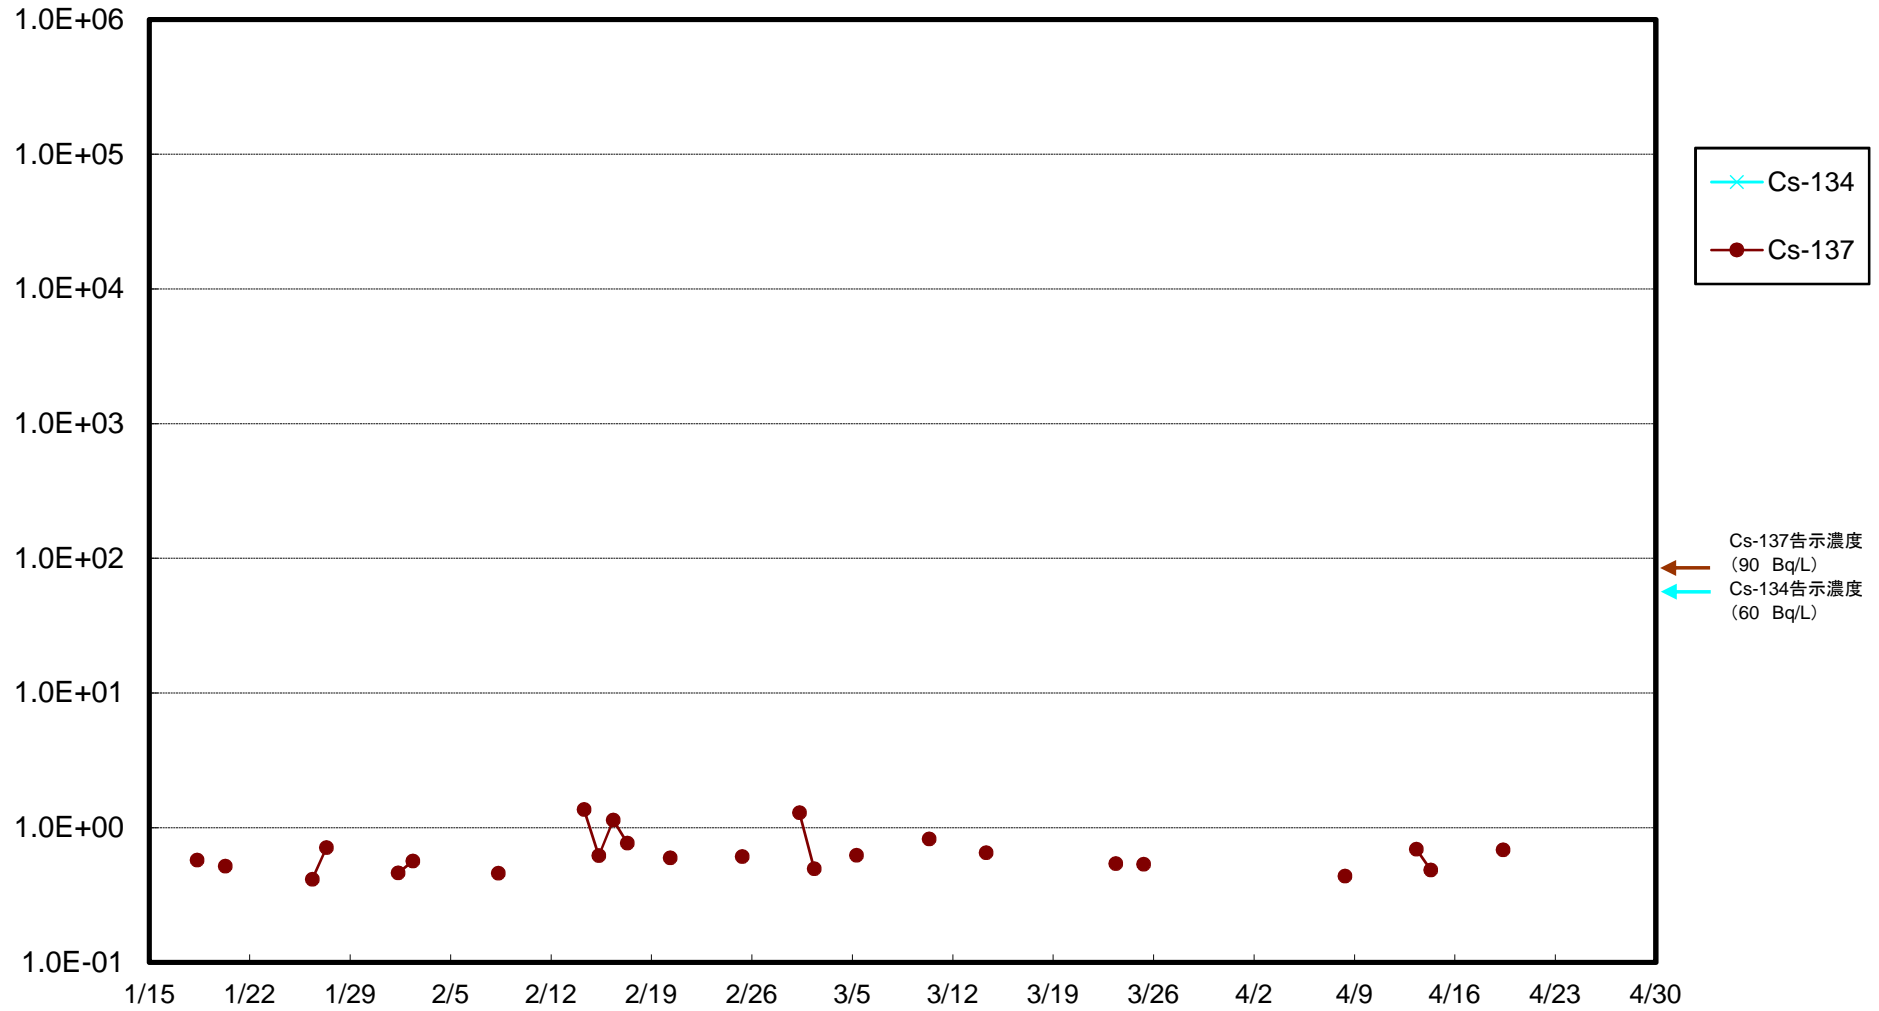

福島第一 5,6号機放水口北側(T-1) 海水放射能濃度(Bq/L)

福島第一 南放水口付近(T-2) 海水放射能濃度(Bq/L)

福島第一 物揚場前海水放射能濃度(Bq/L)

福島第一 1~4号機取水口内北側(東波除堤北側)海水放射能濃度(Bq/L)

福島第一 1~4号機取水口内南側(遮水壁前)海水放射能濃度(Bq/L)

福島第一 6号機取水口前海水放射能濃度(Bq/L)

# 福島第一 港湾口海水放射能濃度(Bq/L)