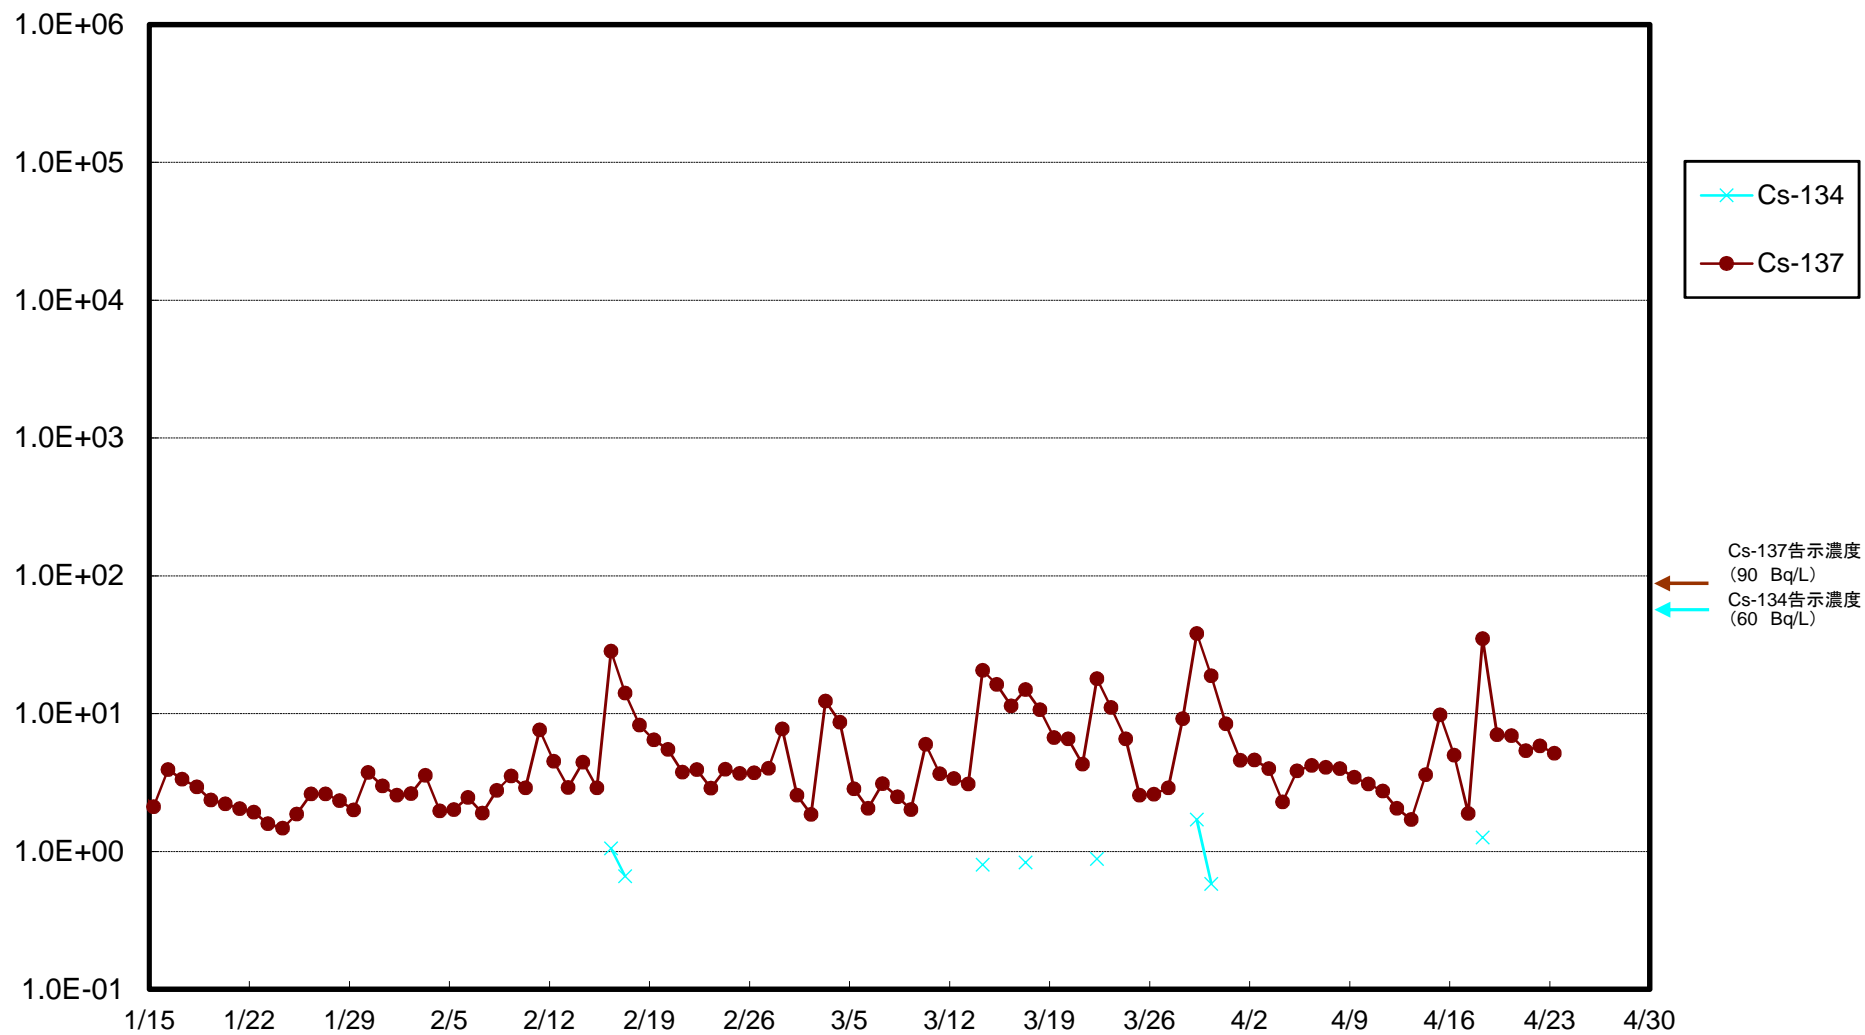

福島第一 5,6号機放水口北側(T-1) 海水放射能濃度(Bq/L)

福島第一 南放水口付近(T-2) 海水放射能濃度(Bq/L)

福島第一 物揚場前海水放射能濃度(Bq/L)

福島第一 1~4号機取水口内北側(東波除堤北側)海水放射能濃度(Bq/L)

福島第一 1~4号機取水口内南側(遮水壁前)海水放射能濃度(Bq/L)

福島第一 6号機取水口前海水放射能濃度(Bq/L)

# 福島第一 港湾口海水放射能濃度(Bq/L)