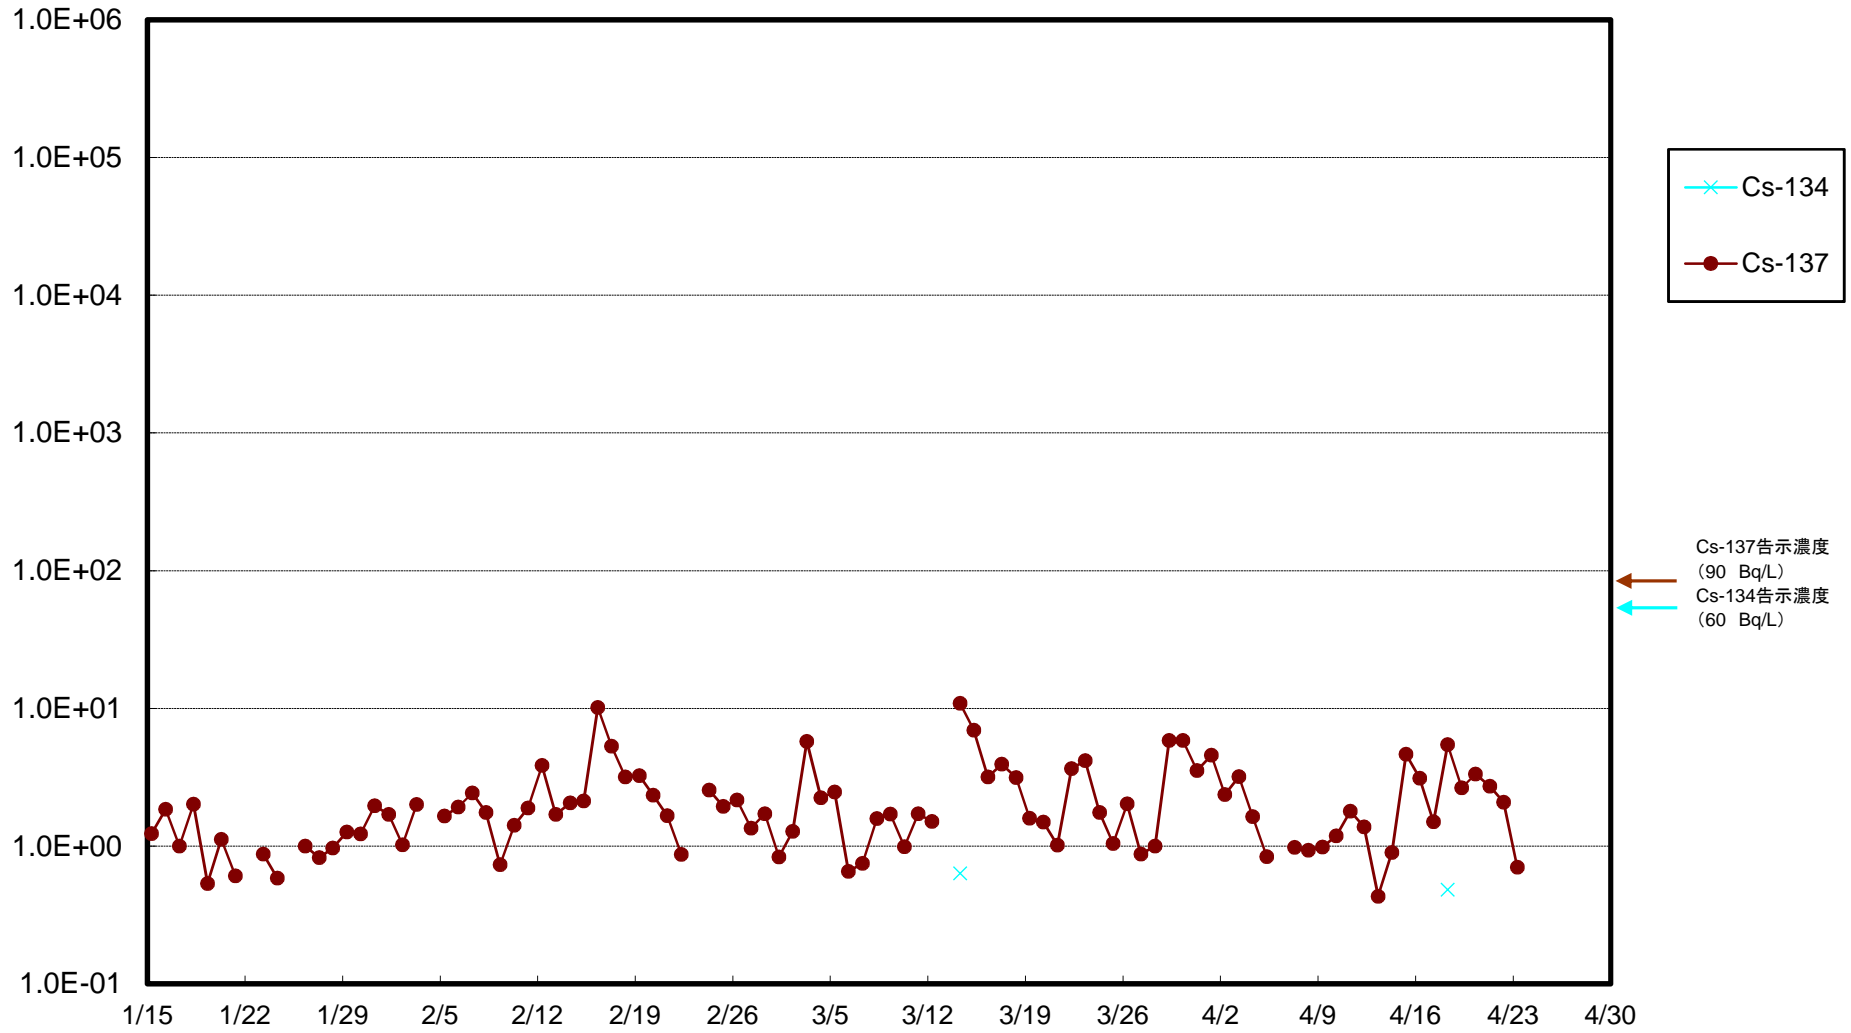

福島第一 5,6号機放水口北側(T-1) 海水放射能濃度(Bq/L)

福島第一 南放水口付近(T-2) 海水放射能濃度(Bq/L)

福島第一 物揚場前海水放射能濃度(Bq/L)

福島第一 1~4号機取水口内北側(東波除堤北側)海水放射能濃度(Bq/L)

福島第一 1~4号機取水口内南側(遮水壁前)海水放射能濃度(Bq/L)

福島第一 6号機取水口前海水放射能濃度(Bq/L)

# 福島第一 港湾口海水放射能濃度(Bq/L)