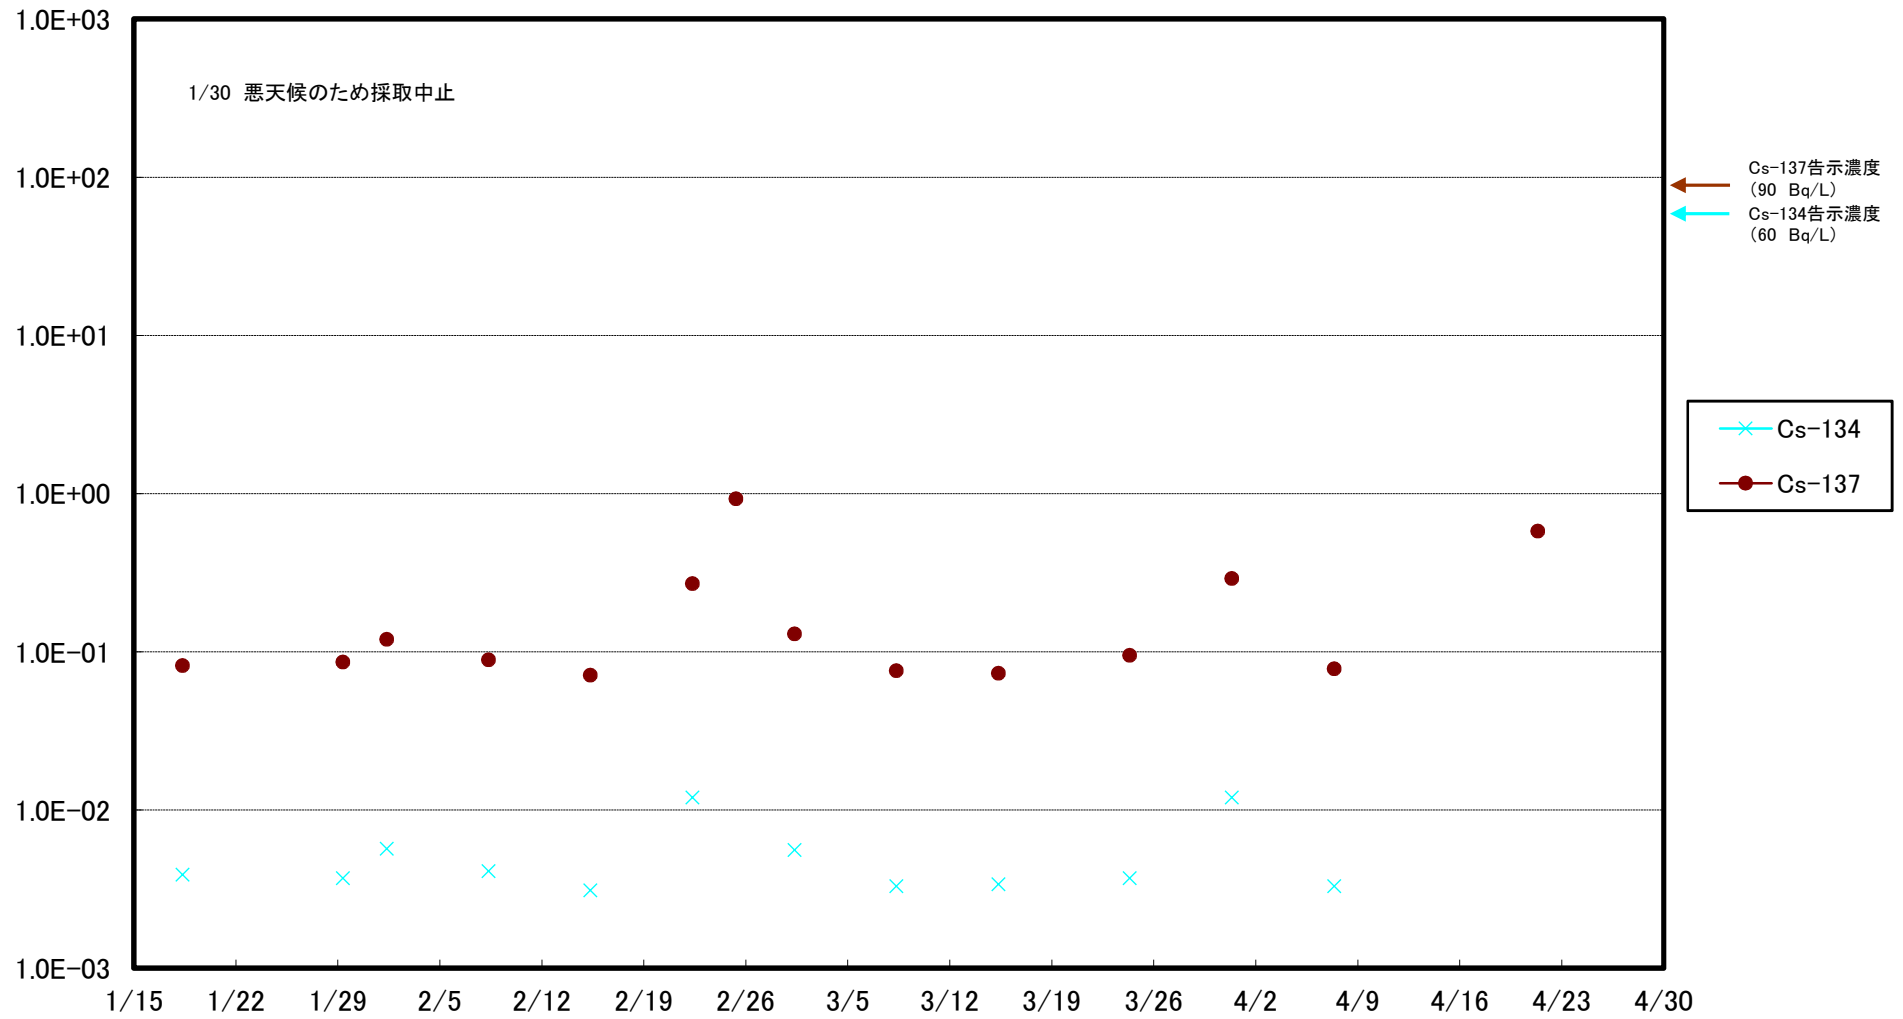

福島第一 5,6号機放水口北側(T-1) 海水放射能濃度(Bq/L)

福島第一 南放水口付近(T-2) 海水放射能濃度(Bq/L)

福島第一 物揚場前海水放射能濃度(Bq/L)

福島第一 1~4号機取水口内北側(東波除堤北側)海水放射能濃度(Bq/L)

福島第一 1~4号機取水口内南側(遮水壁前)海水放射能濃度(Bq/L)

福島第一 6号機取水口前海水放射能濃度(Bq/L)

# 福島第一 港湾口海水放射能濃度(Bq/L)