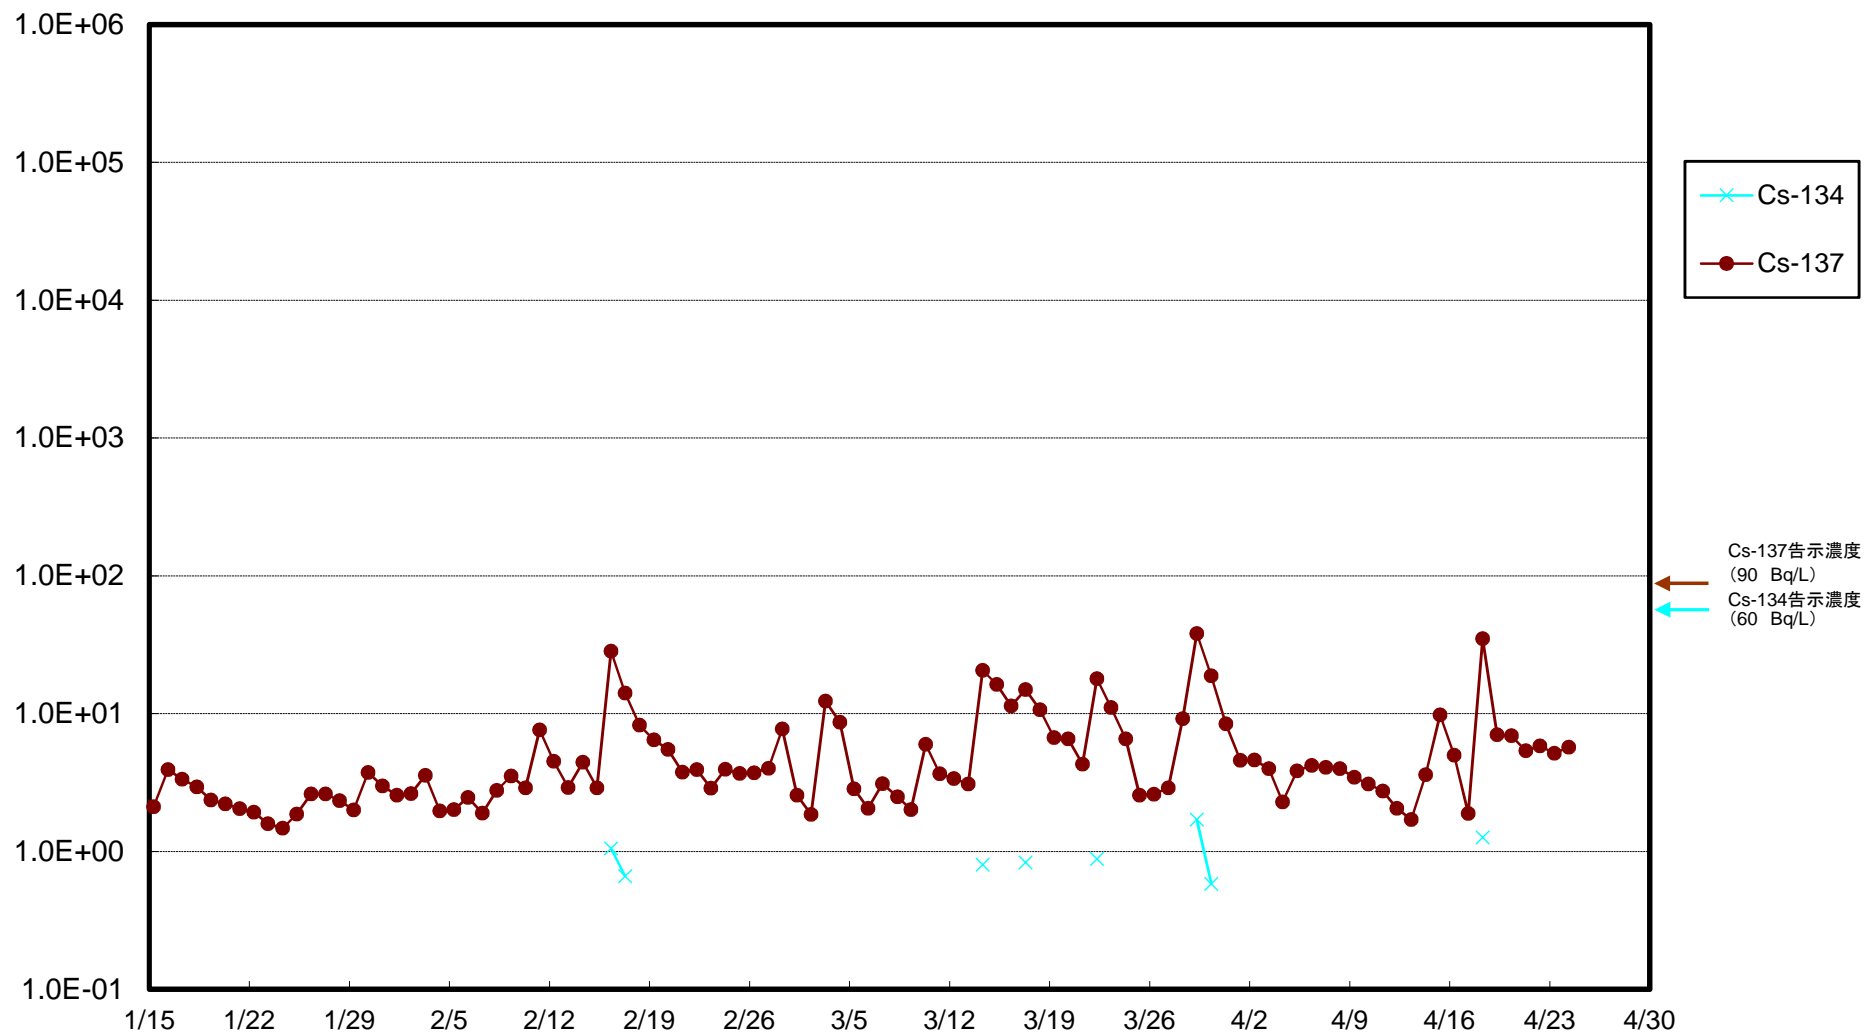

福島第一 5,6号機放水口北側(T-1) 海水放射能濃度(Bq/L)

福島第一 南放水口付近(T-2) 海水放射能濃度(Bq/L)

福島第一 物揚場前海水放射能濃度(Bq/L)

福島第一 1~4号機取水口内北側(東波除堤北側)海水放射能濃度(Bq/L)

福島第一 1~4号機取水口内南側(遮水壁前)海水放射能濃度(Bq/L)

福島第一 6号機取水口前海水放射能濃度(Bq/L)

# 福島第一 港湾口海水放射能濃度(Bq/L)