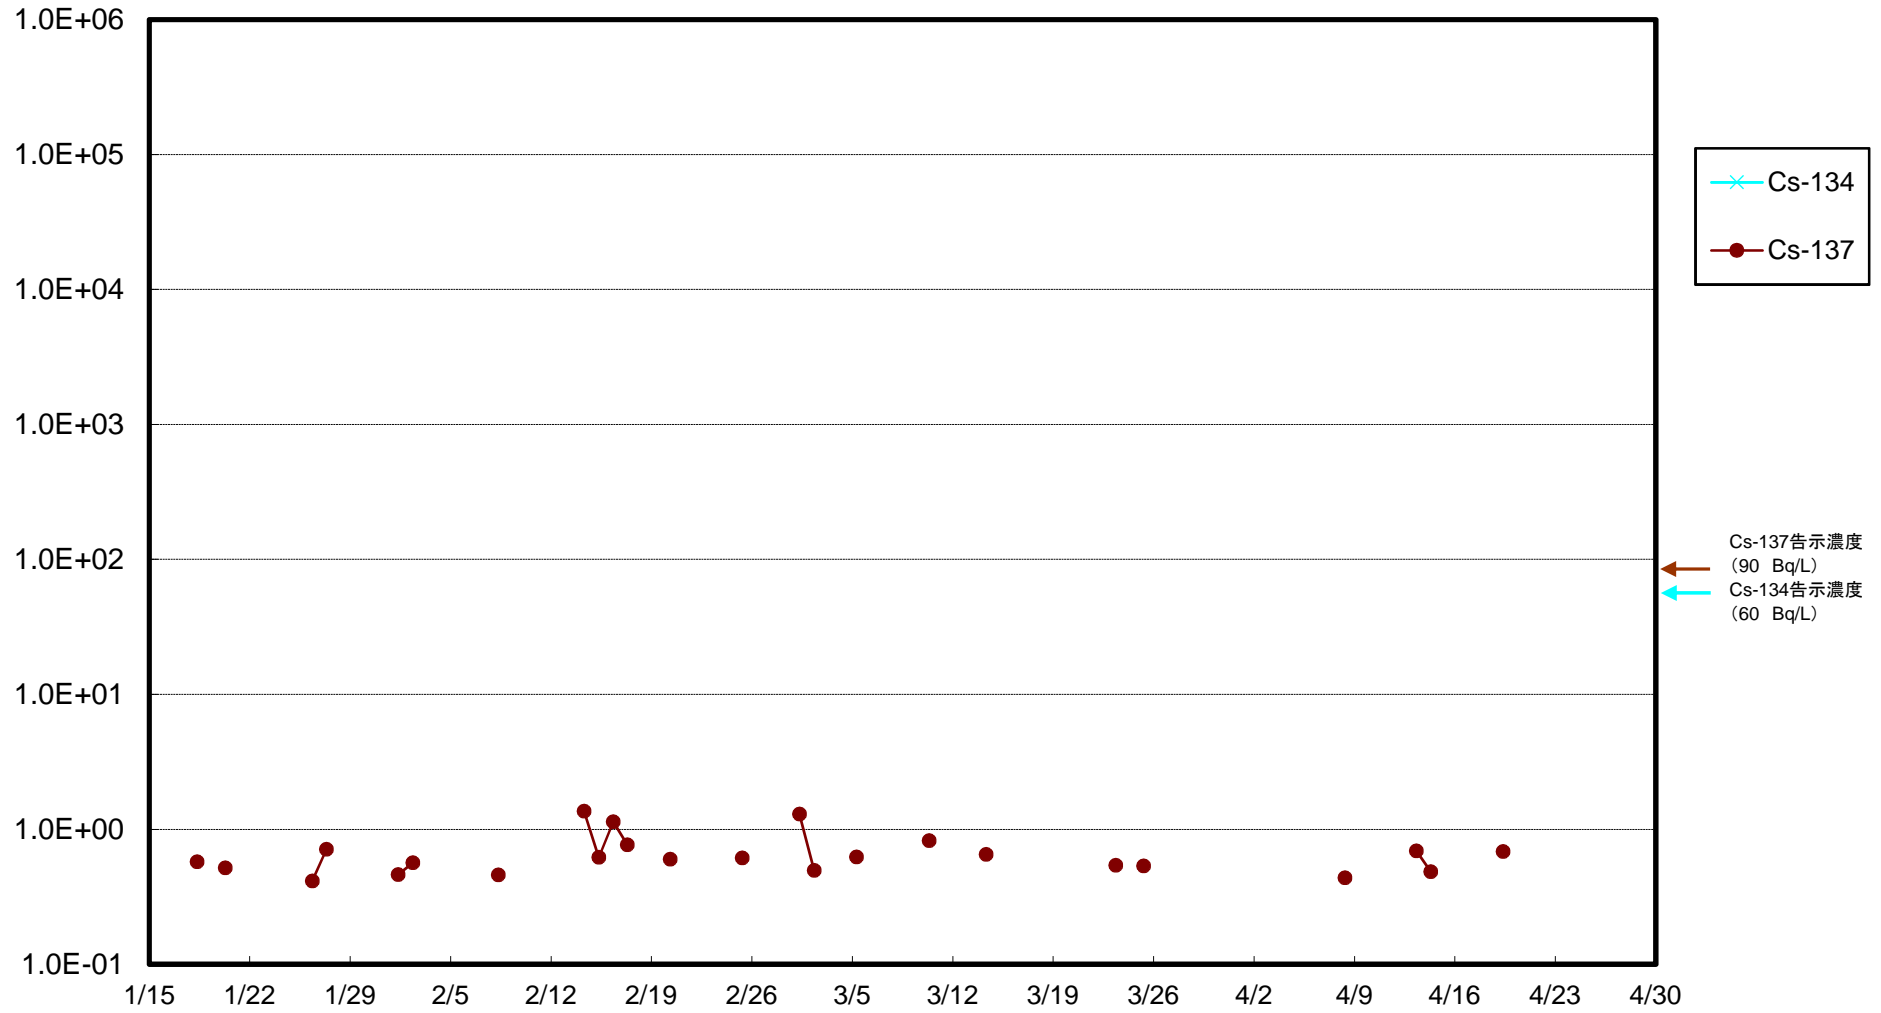

福島第一 5,6号機放水口北側(T-1) 海水放射能濃度(Bq/L)

福島第一 南放水口付近(T-2) 海水放射能濃度(Bq/L)

福島第一 物揚場前海水放射能濃度(Bq/L)

福島第一 1~4号機取水口内北側(東波除堤北側)海水放射能濃度(Bq/L)

福島第一 1~4号機取水口内南側(遮水壁前)海水放射能濃度(Bq/L)

福島第一 6号機取水口前海水放射能濃度(Bq/L)

# 福島第一 港湾口海水放射能濃度(Bq/L)