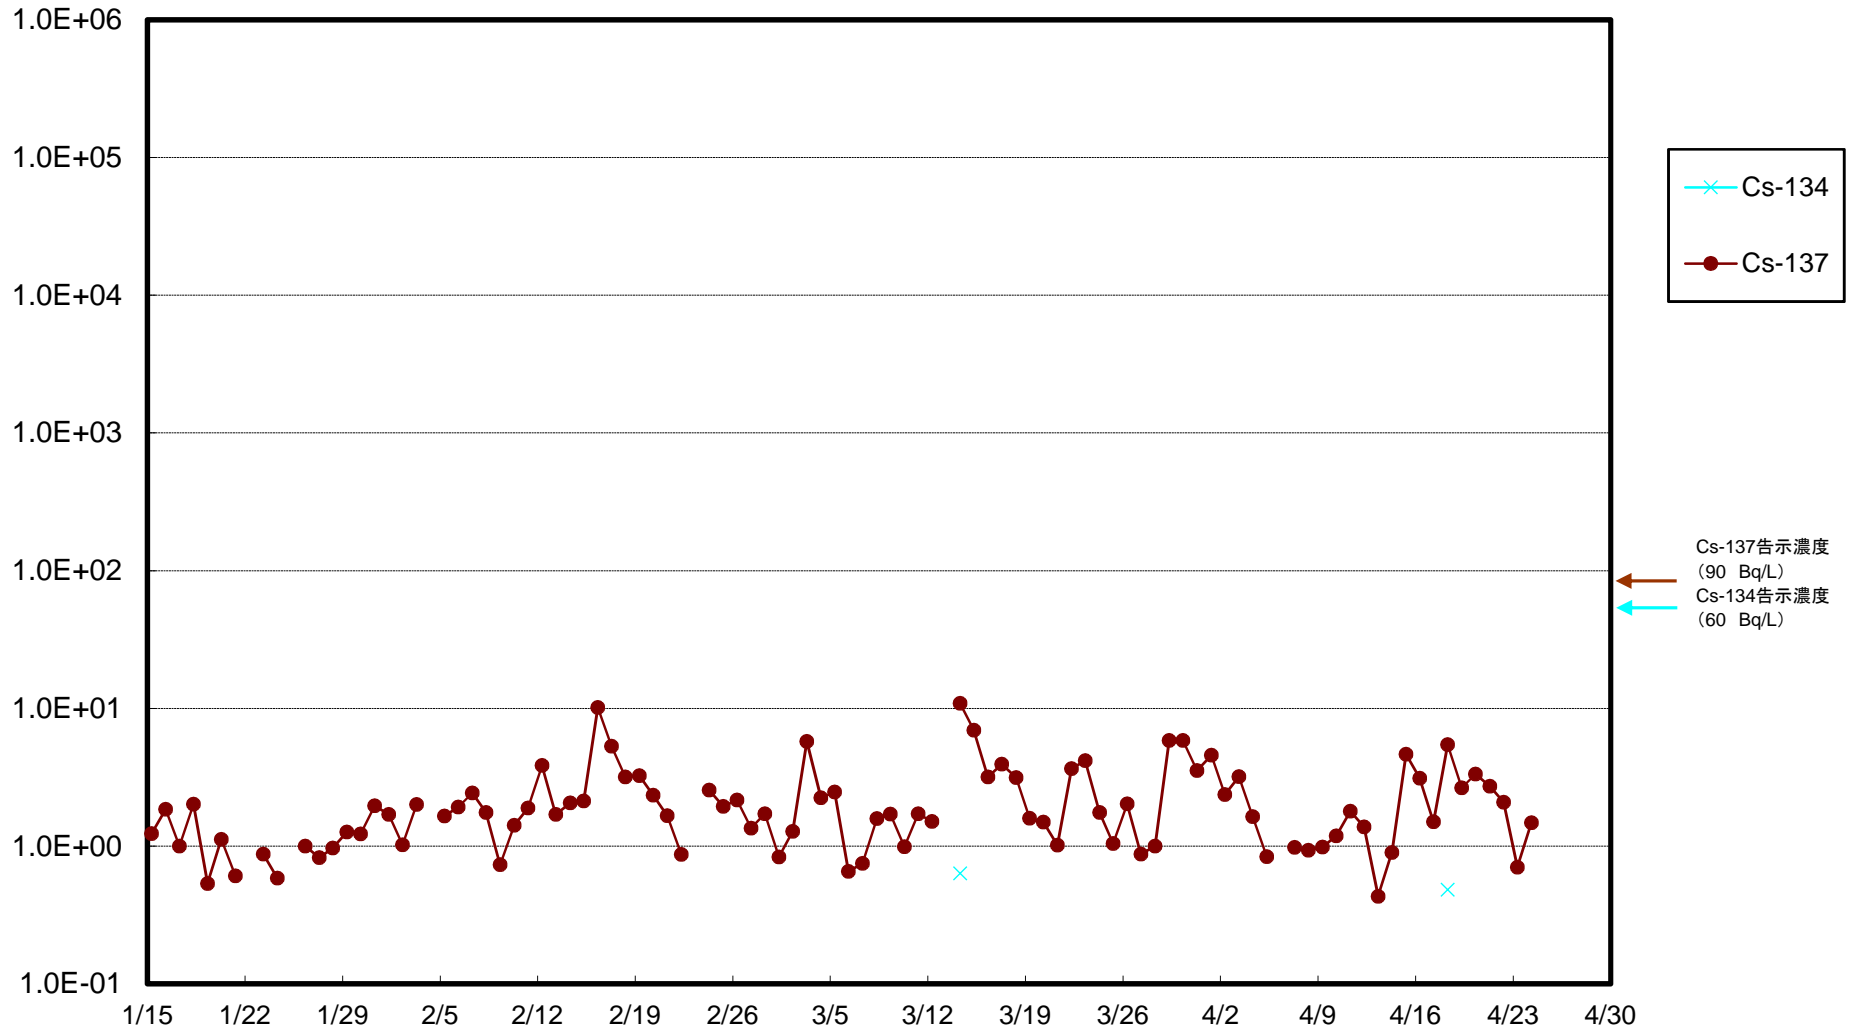

福島第一 5,6号機放水口北側(T-1) 海水放射能濃度(Bq/L)

福島第一 南放水口付近(T-2) 海水放射能濃度(Bq/L)

福島第一 物揚場前海水放射能濃度(Bq/L)

福島第一 1~4号機取水口内北側(東波除堤北側)海水放射能濃度(Bq/L)

福島第一 1~4号機取水口内南側(遮水壁前)海水放射能濃度(Bq/L)

福島第一 6号機取水口前海水放射能濃度(Bq/L)

# 福島第一 港湾口海水放射能濃度(Bq/L)