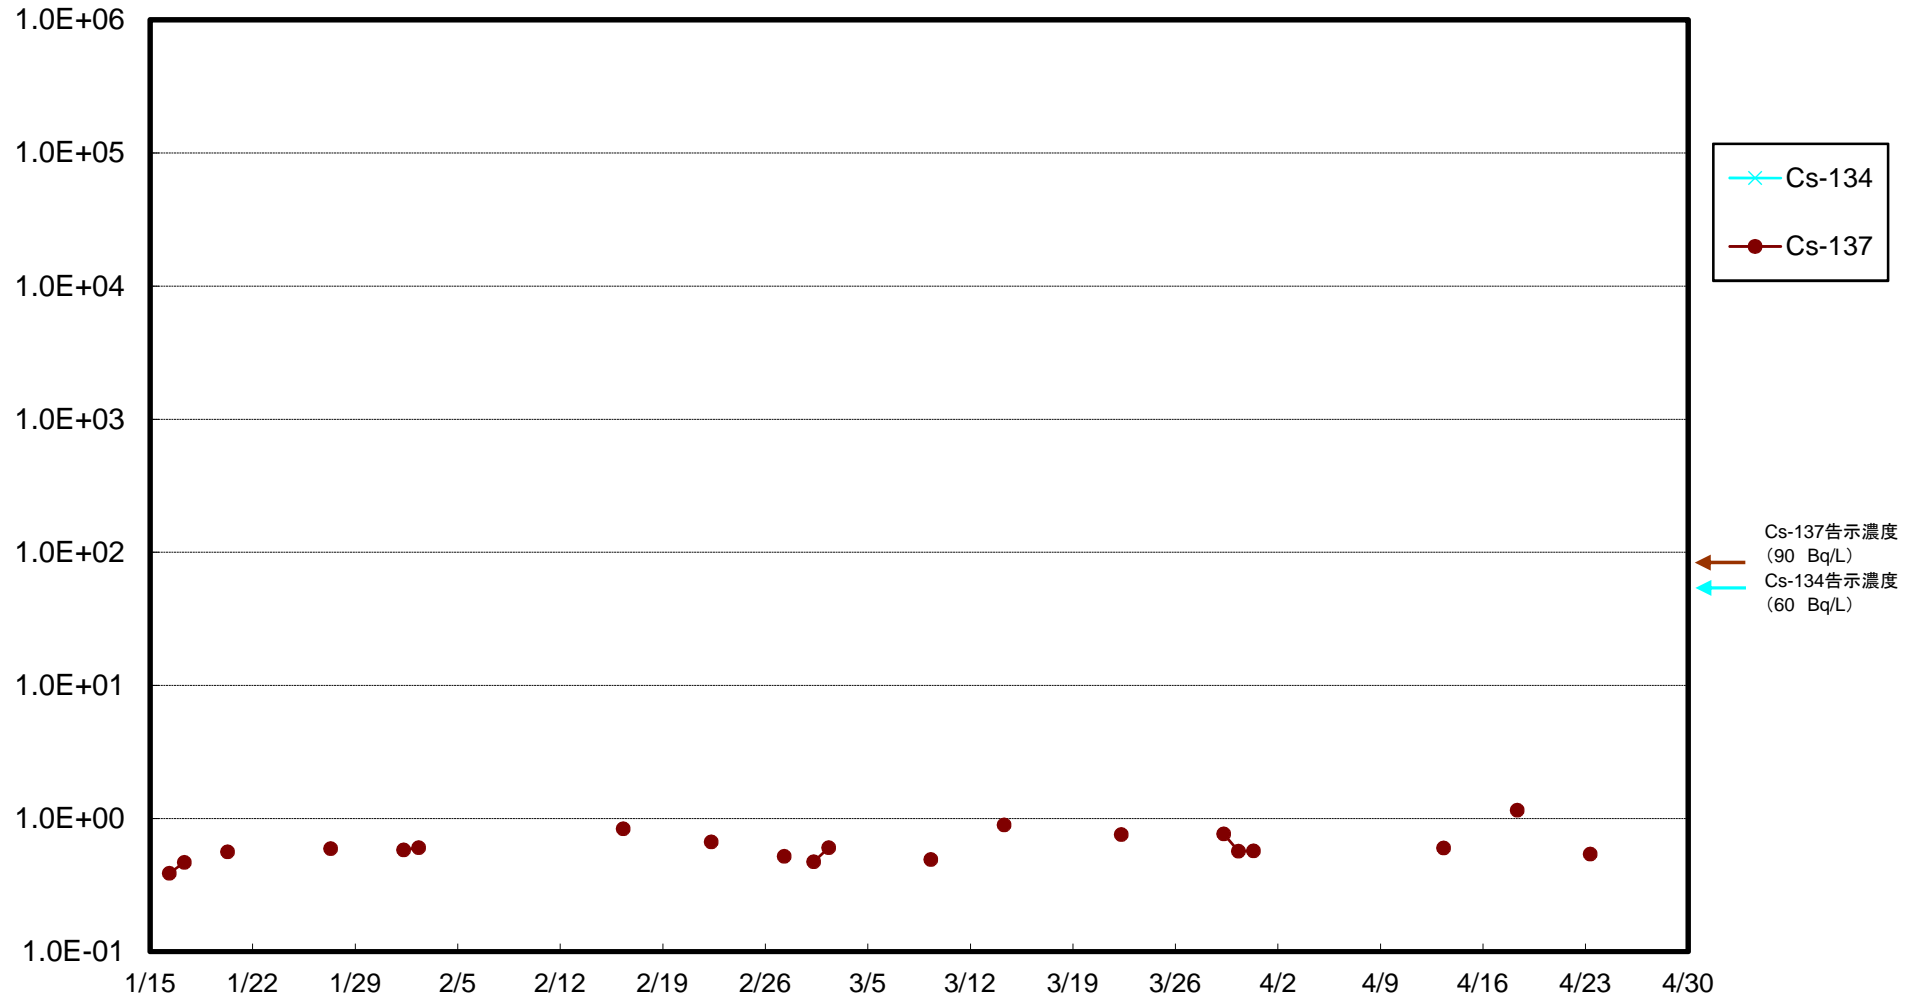

福島第一 5,6号機放水口北側(T-1) 海水放射能濃度(Bq/L)

福島第一 南放水口付近(T-2) 海水放射能濃度(Bq/L)

福島第一 物揚場前海水放射能濃度(Bq/L)

福島第一 1~4号機取水口内北側(東波除堤北側)海水放射能濃度(Bq/L)

福島第一 1~4号機取水口内南側(遮水壁前)海水放射能濃度(Bq/L)

福島第一 6号機取水口前海水放射能濃度(Bq/L)

# 福島第一 港湾口海水放射能濃度(Bq/L)