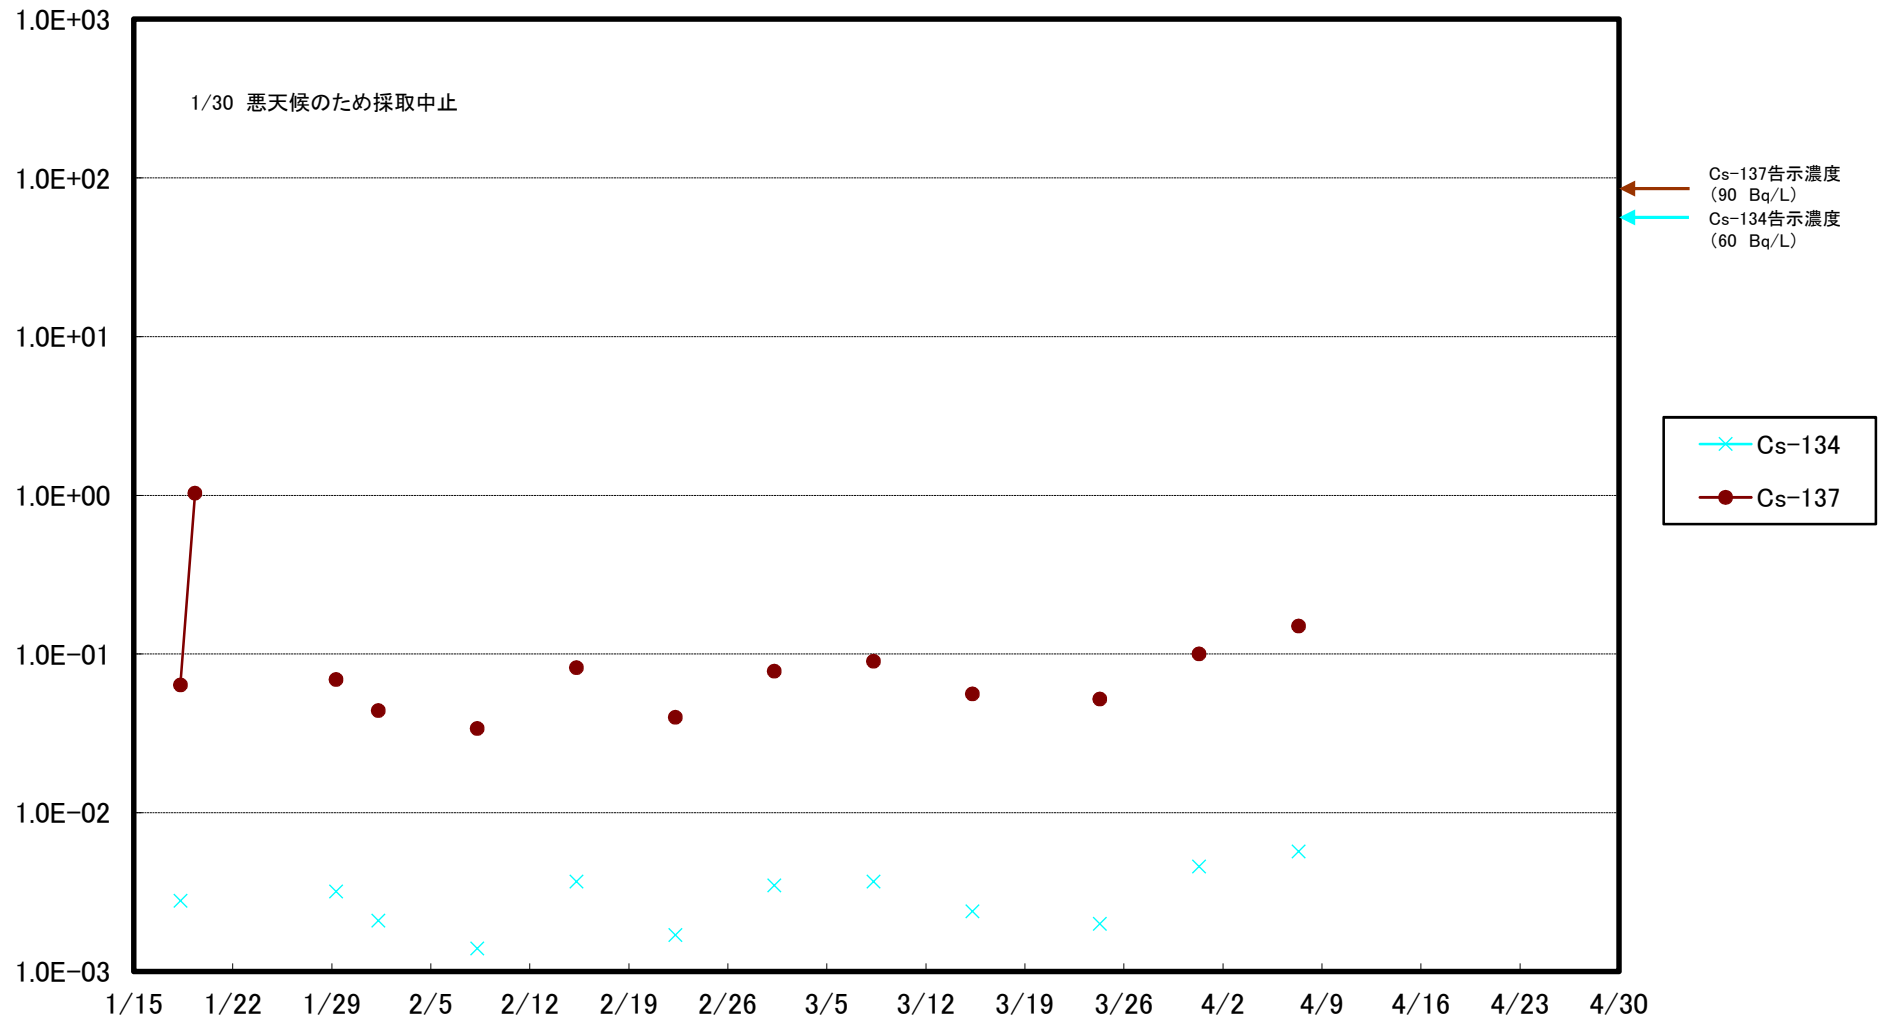

福島第一 5,6号機放水口北側(T-1) 海水放射能濃度(Bq/L)

福島第一 南放水口付近(T-2) 海水放射能濃度(Bq/L)

福島第一 物揚場前海水放射能濃度(Bq/L)

福島第一 1~4号機取水口内北側(東波除堤北側)海水放射能濃度(Bq/L)

福島第一 1~4号機取水口内南側(遮水壁前)海水放射能濃度(Bq/L)

福島第一 6号機取水口前海水放射能濃度(Bq/L)

# 福島第一 港湾口海水放射能濃度(Bq/L)