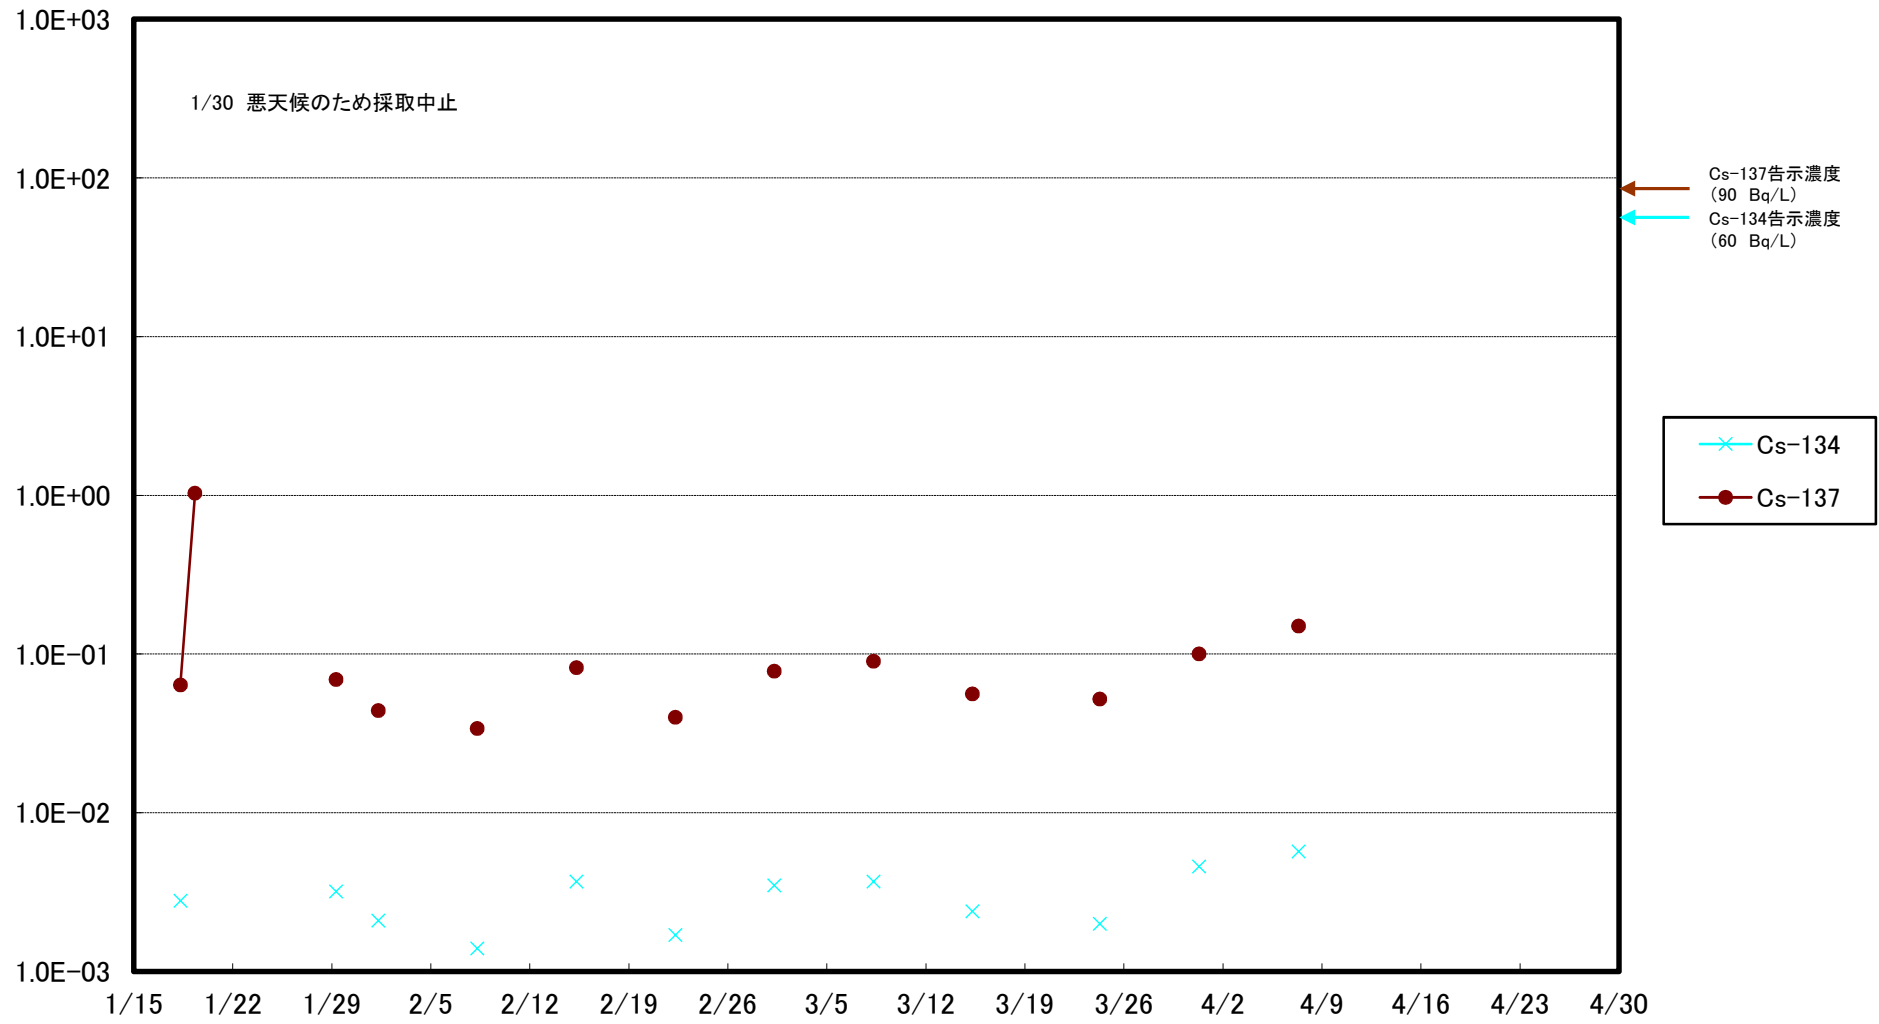

福島第一 5,6号機放水口北側(T-1) 海水放射能濃度(Bq/L)

福島第一 南放水口付近(T-2) 海水放射能濃度(Bq/L)

福島第一 物揚場前海水放射能濃度(Bq/L)

福島第一 1~4号機取水口内北側(東波除堤北側)海水放射能濃度(Bq/L)

福島第一 1~4号機取水口内南側(遮水壁前)海水放射能濃度(Bq/L)

福島第一 6号機取水口前海水放射能濃度(Bq/L)

福島第一 港湾口海水放射能濃度(Bq/L)