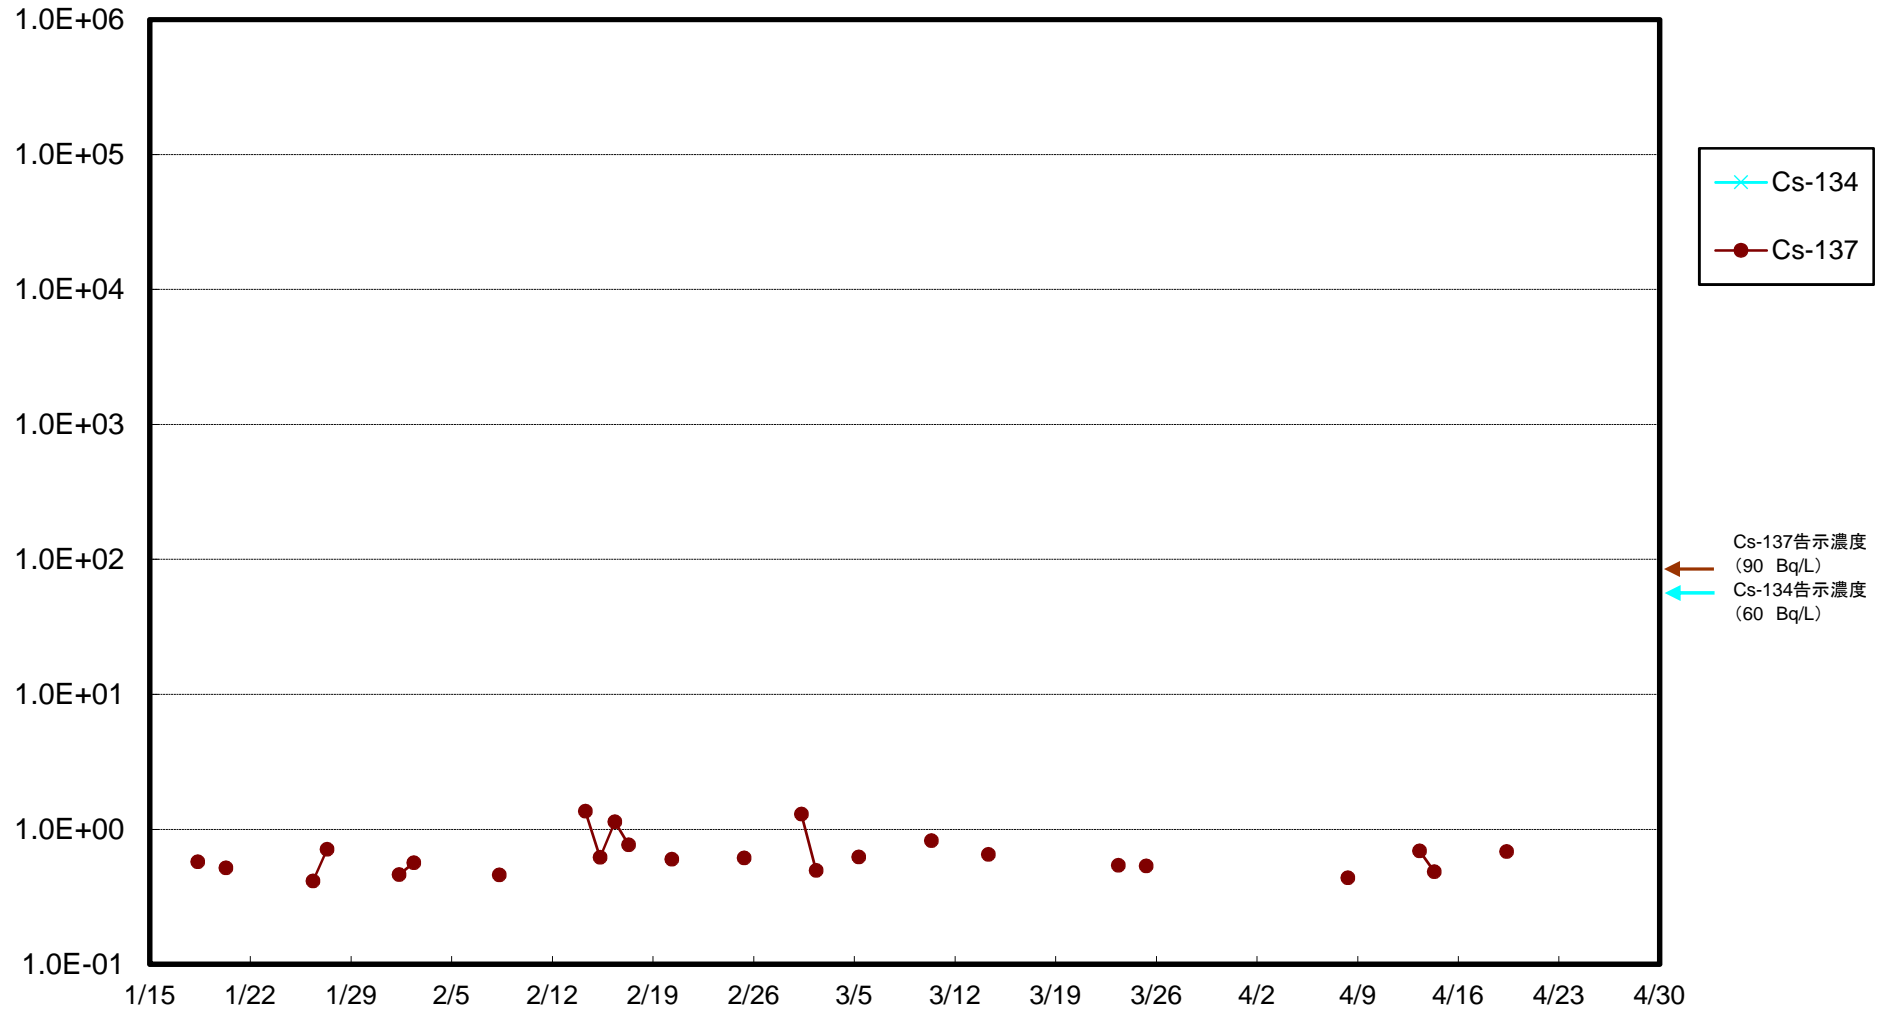

福島第一 5,6号機放水口北側(T-1) 海水放射能濃度(Bq/L)

福島第一 南放水口付近(T-2) 海水放射能濃度(Bq/L)

福島第一 物揚場前海水放射能濃度(Bq/L)

福島第一 1~4号機取水口内北側(東波除堤北側)海水放射能濃度(Bq/L)

福島第一 1~4号機取水口内南側(遮水壁前)海水放射能濃度(Bq/L)

福島第一 6号機取水口前海水放射能濃度(Bq/L)

福島第一 港湾口海水放射能濃度(Bq/L)