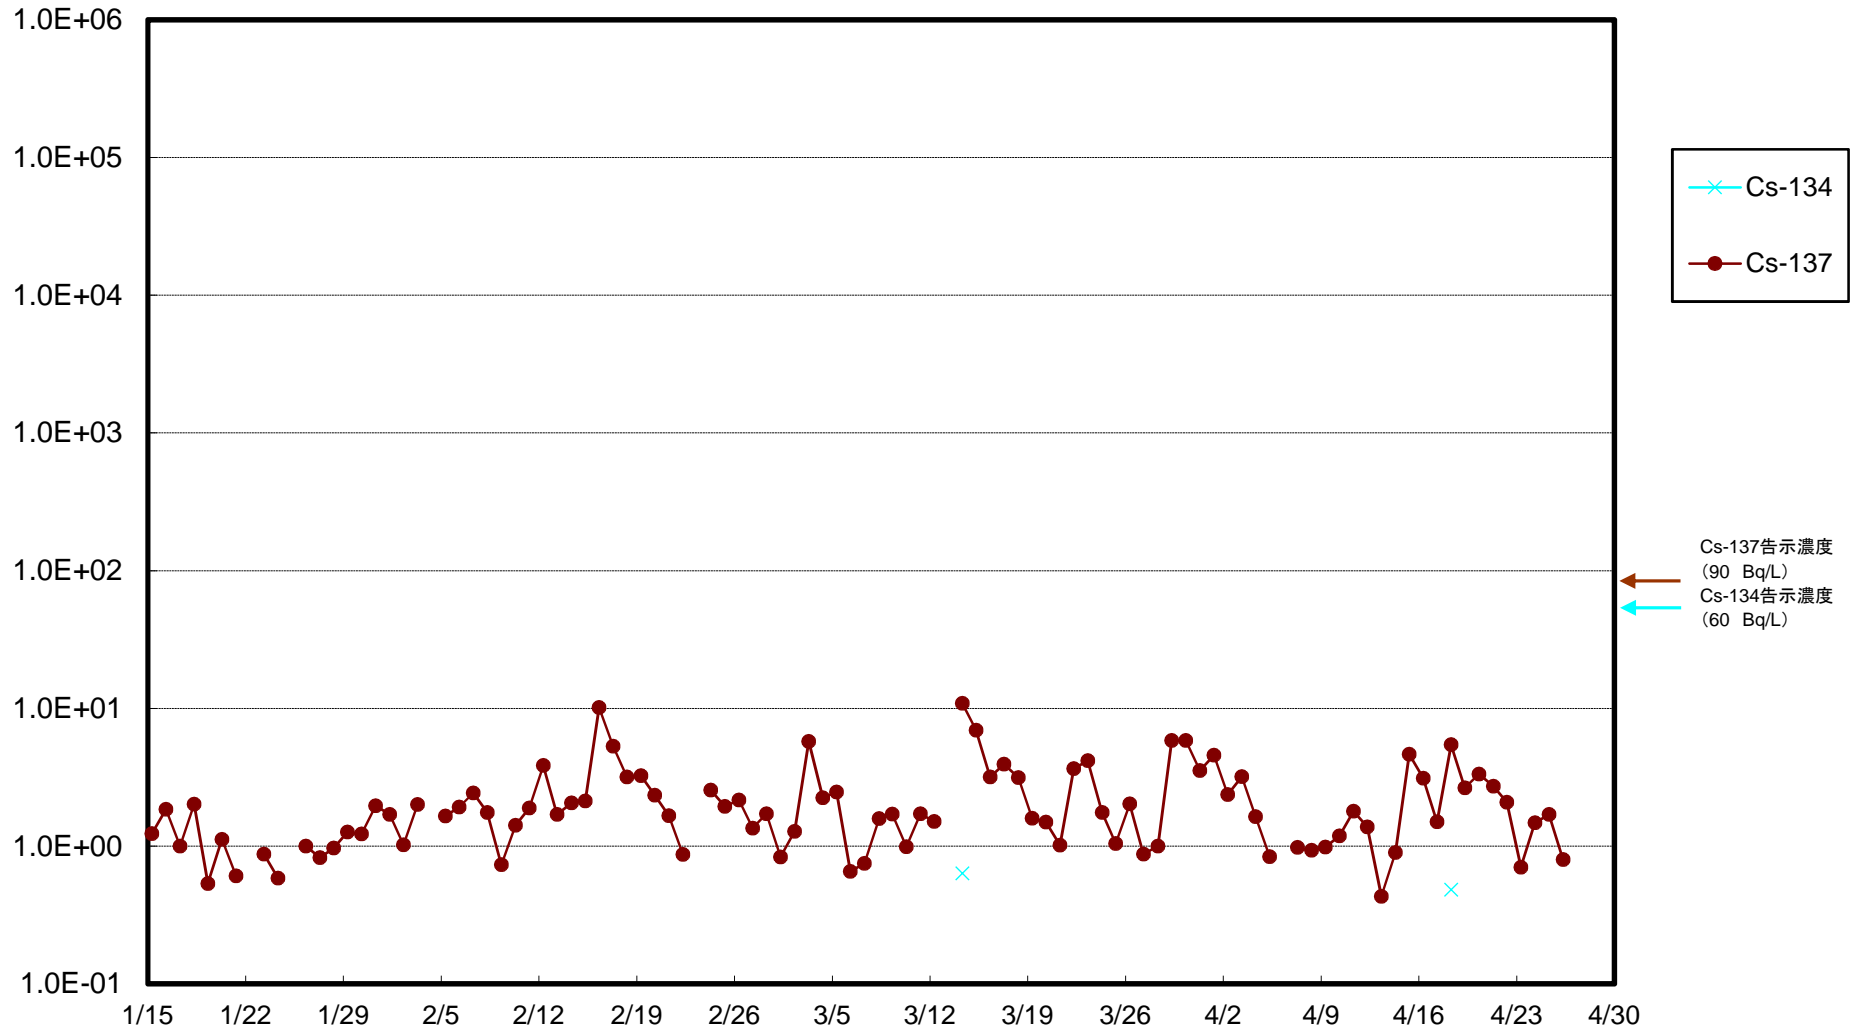

福島第一 5,6号機放水口北側(T-1) 海水放射能濃度(Bq/L)

福島第一 南放水口付近(T-2) 海水放射能濃度(Bq/L)

福島第一 物揚場前海水放射能濃度(Bq/L)

福島第一 1~4号機取水口内北側(東波除堤北側)海水放射能濃度(Bq/L)

福島第一 1~4号機取水口内南側(遮水壁前)海水放射能濃度(Bq/L)

福島第一 6号機取水口前海水放射能濃度(Bq/L)

福島第一 港湾口海水放射能濃度(Bq/L)