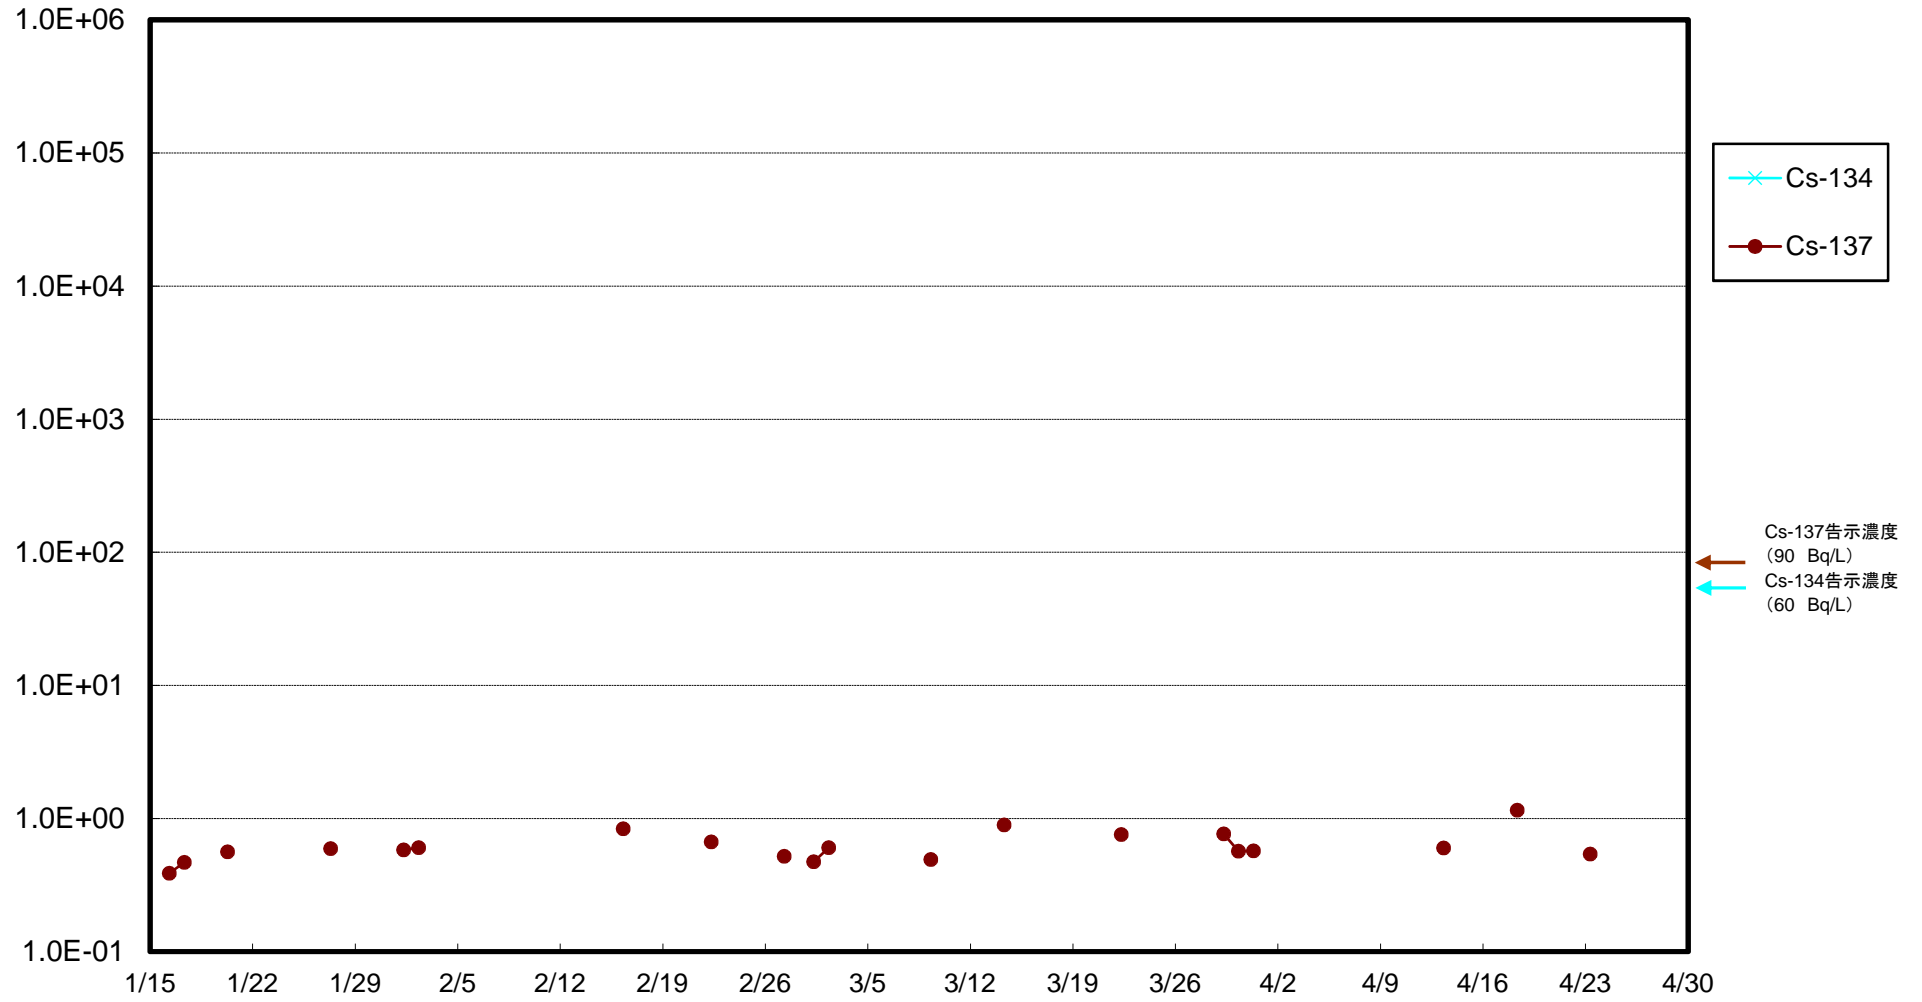

福島第一 5,6号機放水口北側(T-1) 海水放射能濃度(Bq/L)

福島第一 南放水口付近(T-2) 海水放射能濃度(Bq/L)

福島第一 物揚場前海水放射能濃度(Bq/L)

福島第一 1~4号機取水口内北側(東波除堤北側)海水放射能濃度(Bq/L)

福島第一 1~4号機取水口内南側(遮水壁前)海水放射能濃度(Bq/L)

福島第一 6号機取水口前海水放射能濃度(Bq/L)

福島第一 港湾口海水放射能濃度(Bq/L)