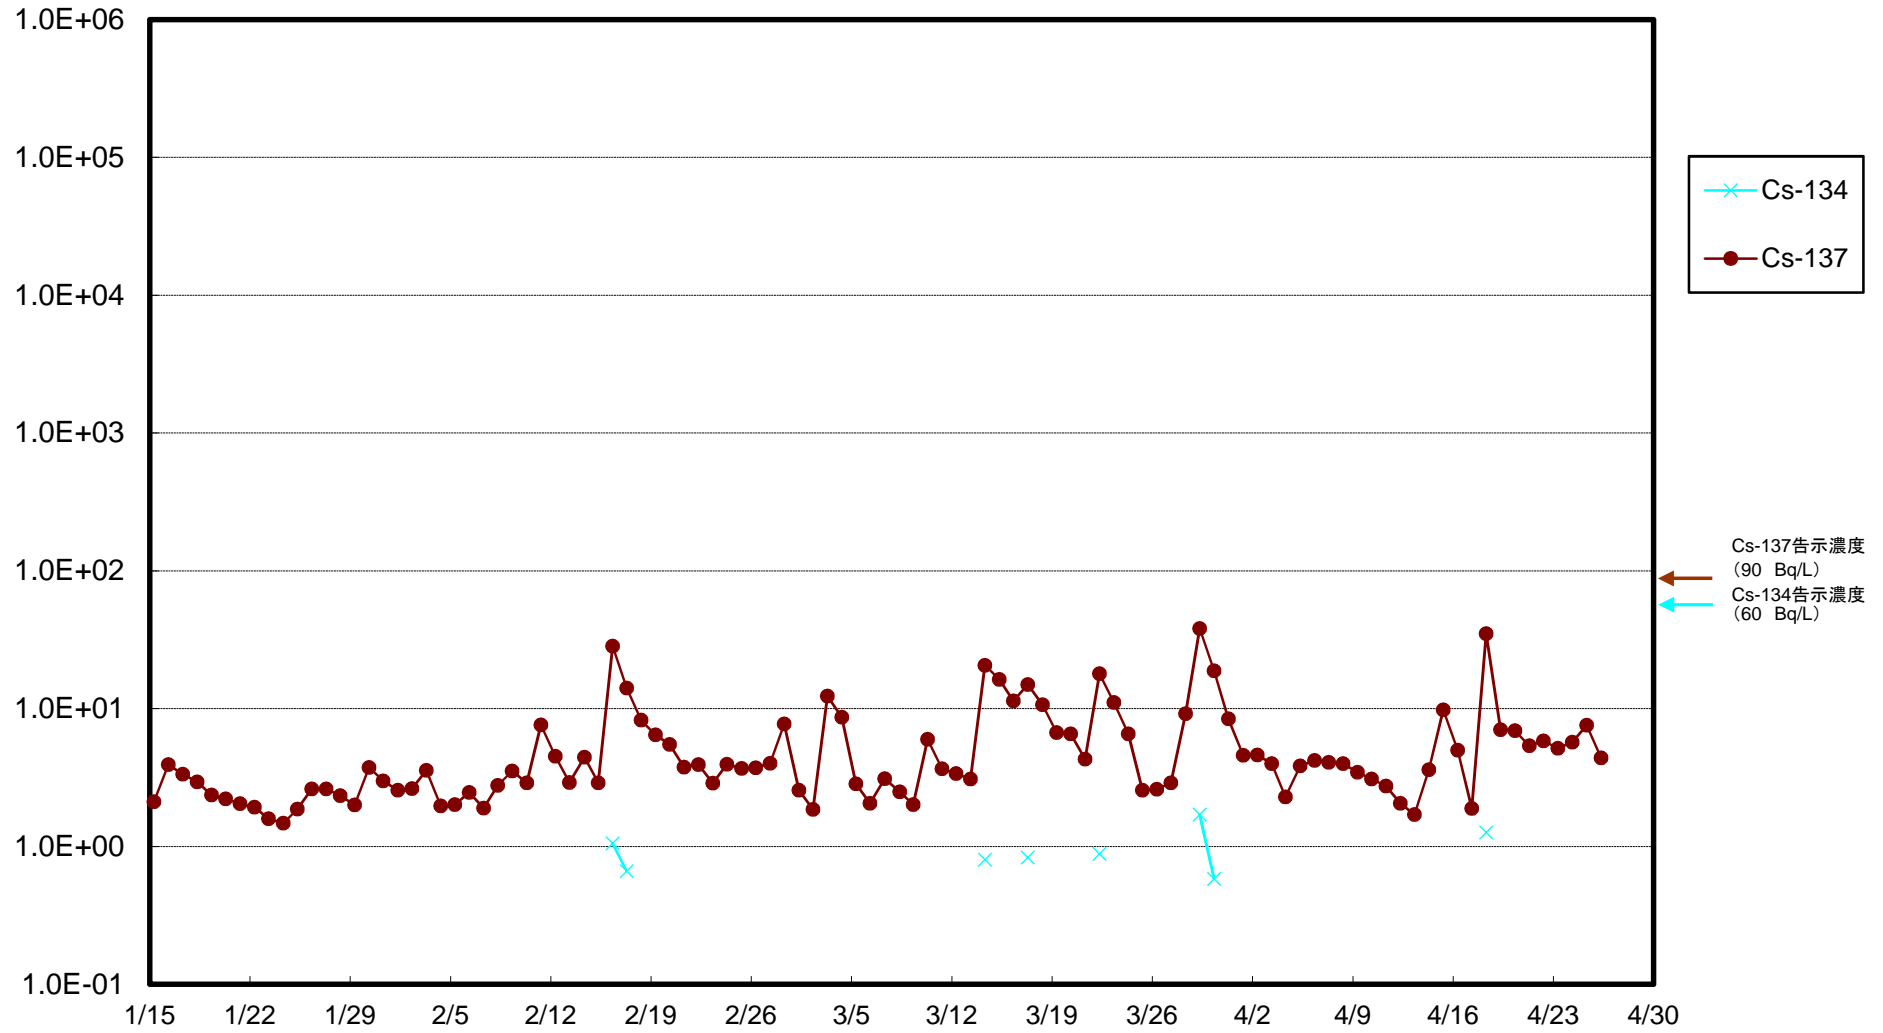

福島第一 5,6号機放水口北側(T-1) 海水放射能濃度(Bq/L)

福島第一 南放水口付近(T-2) 海水放射能濃度(Bq/L)

福島第一 物揚場前海水放射能濃度(Bq/L)

福島第一 1~4号機取水口内北側(東波除堤北側)海水放射能濃度(Bq/L)

福島第一 1~4号機取水口内南側(遮水壁前)海水放射能濃度(Bq/L)

福島第一 6号機取水口前海水放射能濃度(Bq/L)

福島第一 港湾口海水放射能濃度(Bq/L)