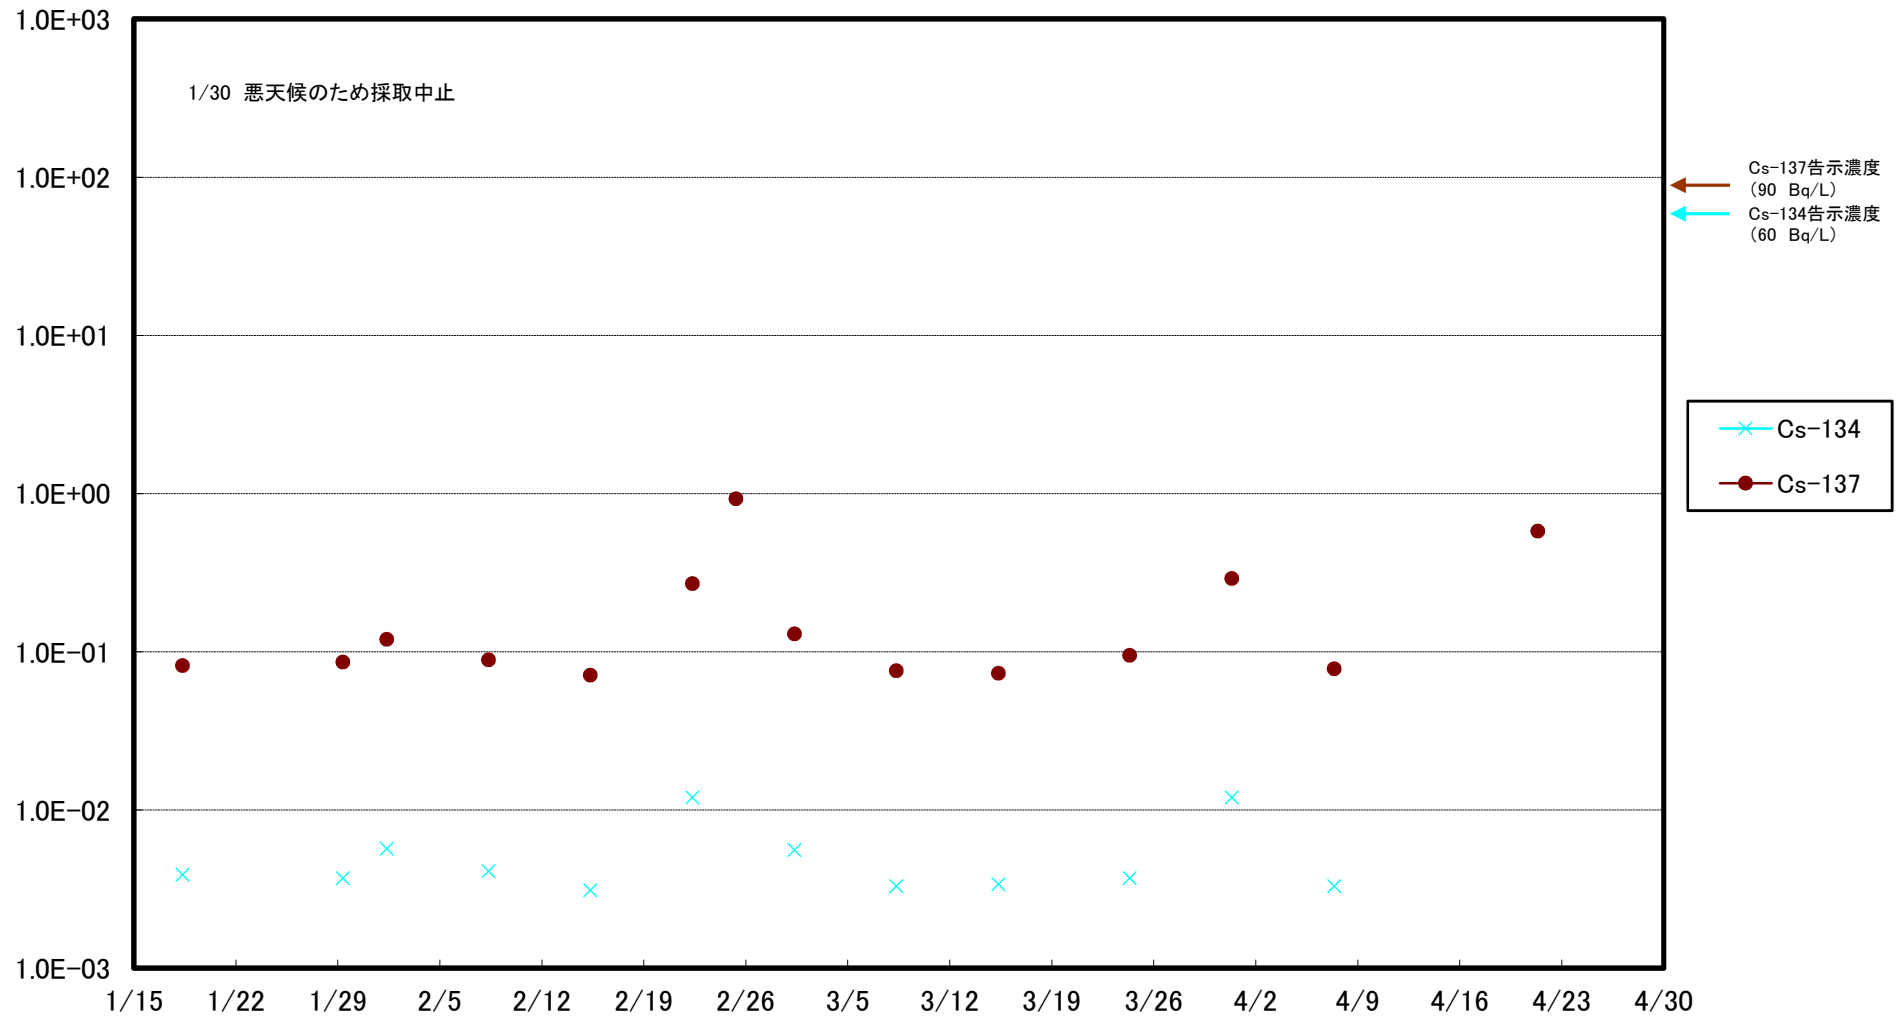

福島第一 5,6号機放水口北側(T-1) 海水放射能濃度(Bq/L)

福島第一 南放水口付近(T-2) 海水放射能濃度(Bq/L)

福島第一 物揚場前海水放射能濃度(Bq/L)

福島第一 1~4号機取水口内北側(東波除堤北側)海水放射能濃度(Bq/L)

福島第一 1~4号機取水口内南側(遮水壁前)海水放射能濃度(Bq/L)

福島第一 6号機取水口前海水放射能濃度(Bq/L)

福島第一 港湾口海水放射能濃度(Bq/L)