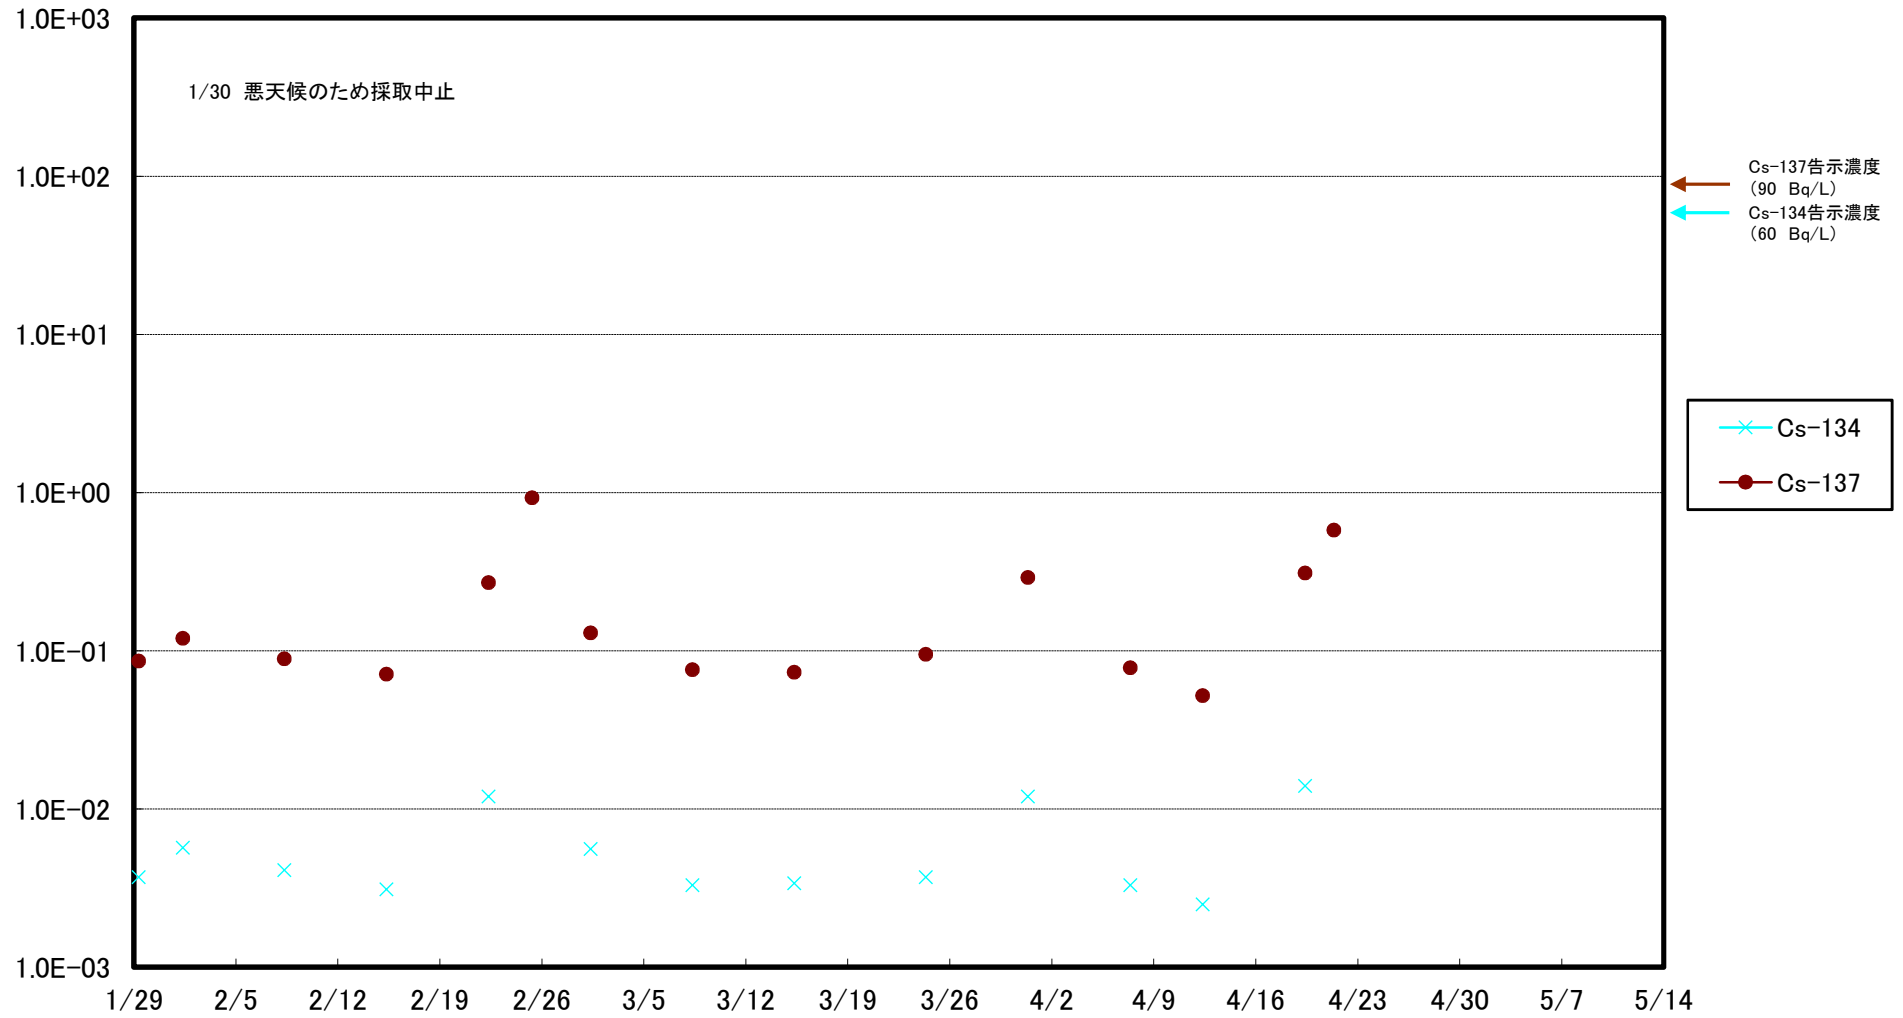

福島第一 5,6号機放水口北側(T-1) 海水放射能濃度(Bq/L)

福島第一 南放水口付近(T-2) 海水放射能濃度(Bq/L)

福島第一 物揚場前海水放射能濃度(Bq/L)

福島第一 1~4号機取水口内北側(東波除堤北側)海水放射能濃度(Bq/L)

福島第一 1~4号機取水口内南側(遮水壁前)海水放射能濃度(Bq/L)

福島第一 6号機取水口前海水放射能濃度(Bq/L)

福島第一 港湾口海水放射能濃度(Bq/L)