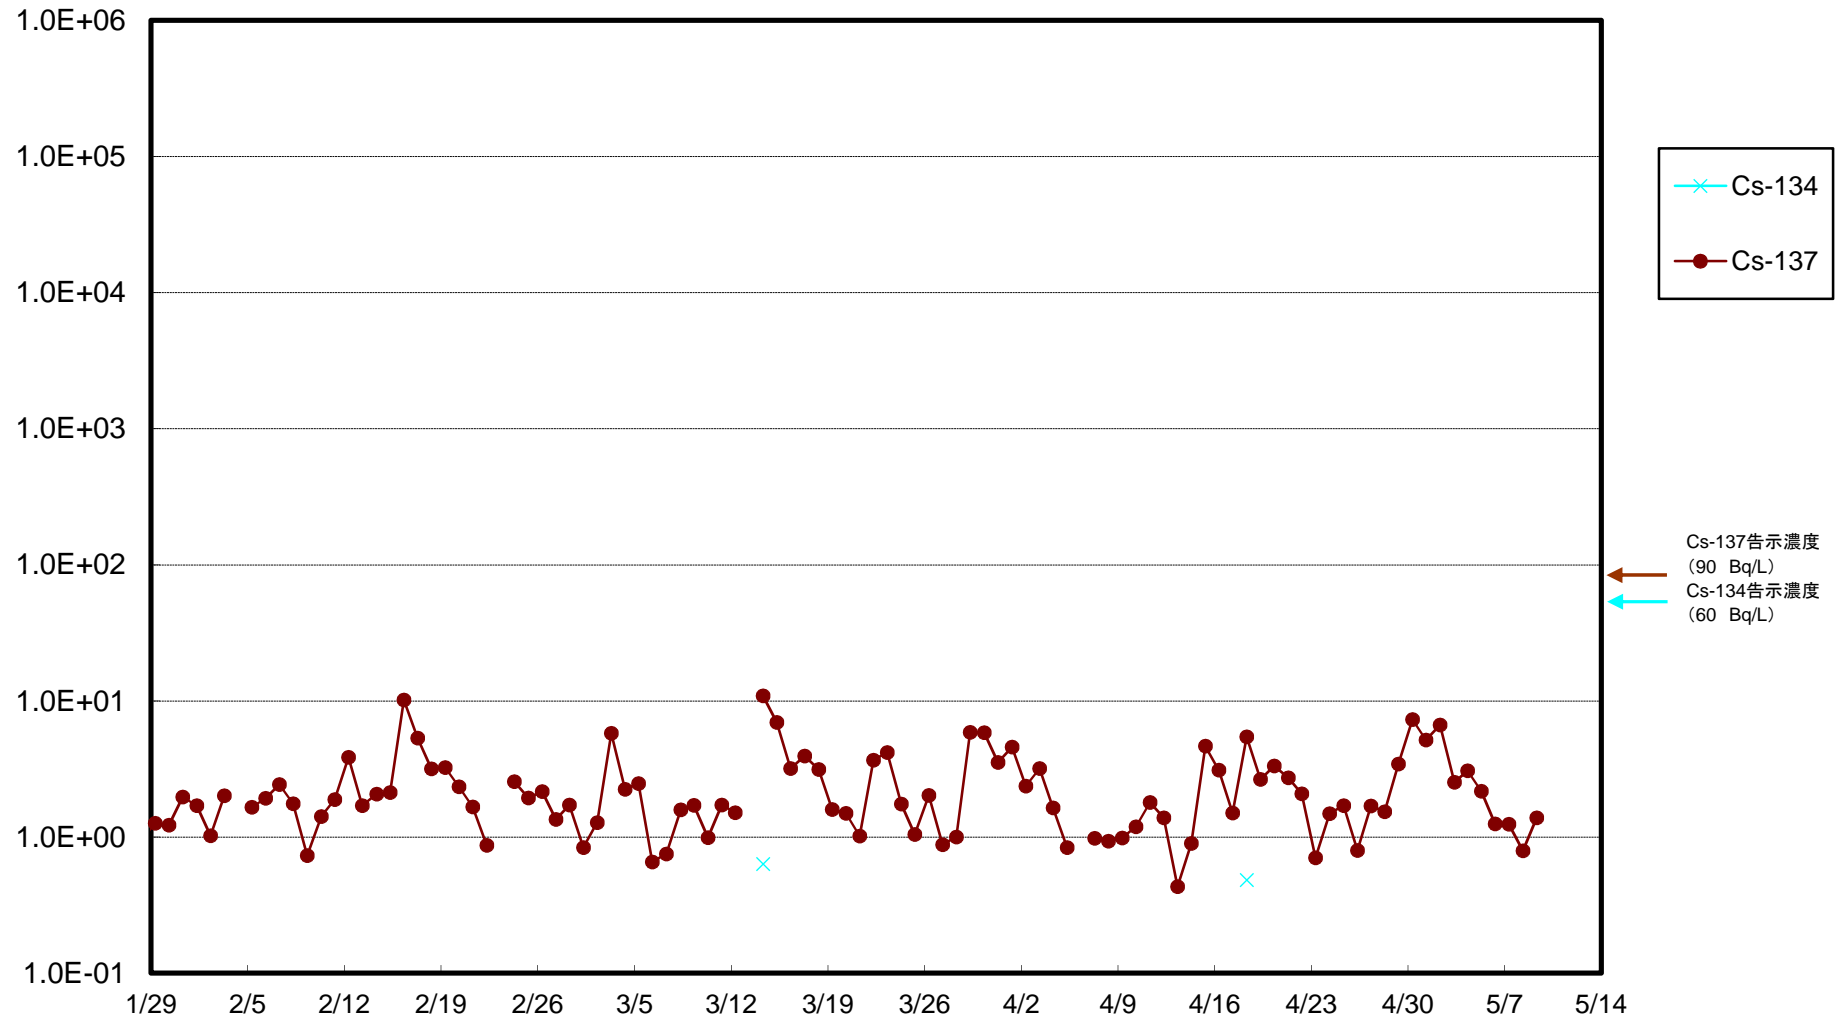

福島第一 5,6号機放水口北側(T-1) 海水放射能濃度(Bq/L)

福島第一 南放水口付近(T-2) 海水放射能濃度(Bq/L)

福島第一 物揚場前海水放射能濃度(Bq/L)

福島第一 1~4号機取水口内北側(東波除堤北側)海水放射能濃度(Bq/L)

福島第一 1~4号機取水口内南側(遮水壁前)海水放射能濃度(Bq/L)

福島第一 6号機取水口前海水放射能濃度(Bq/L)

福島第一 港湾口海水放射能濃度(Bq/L)