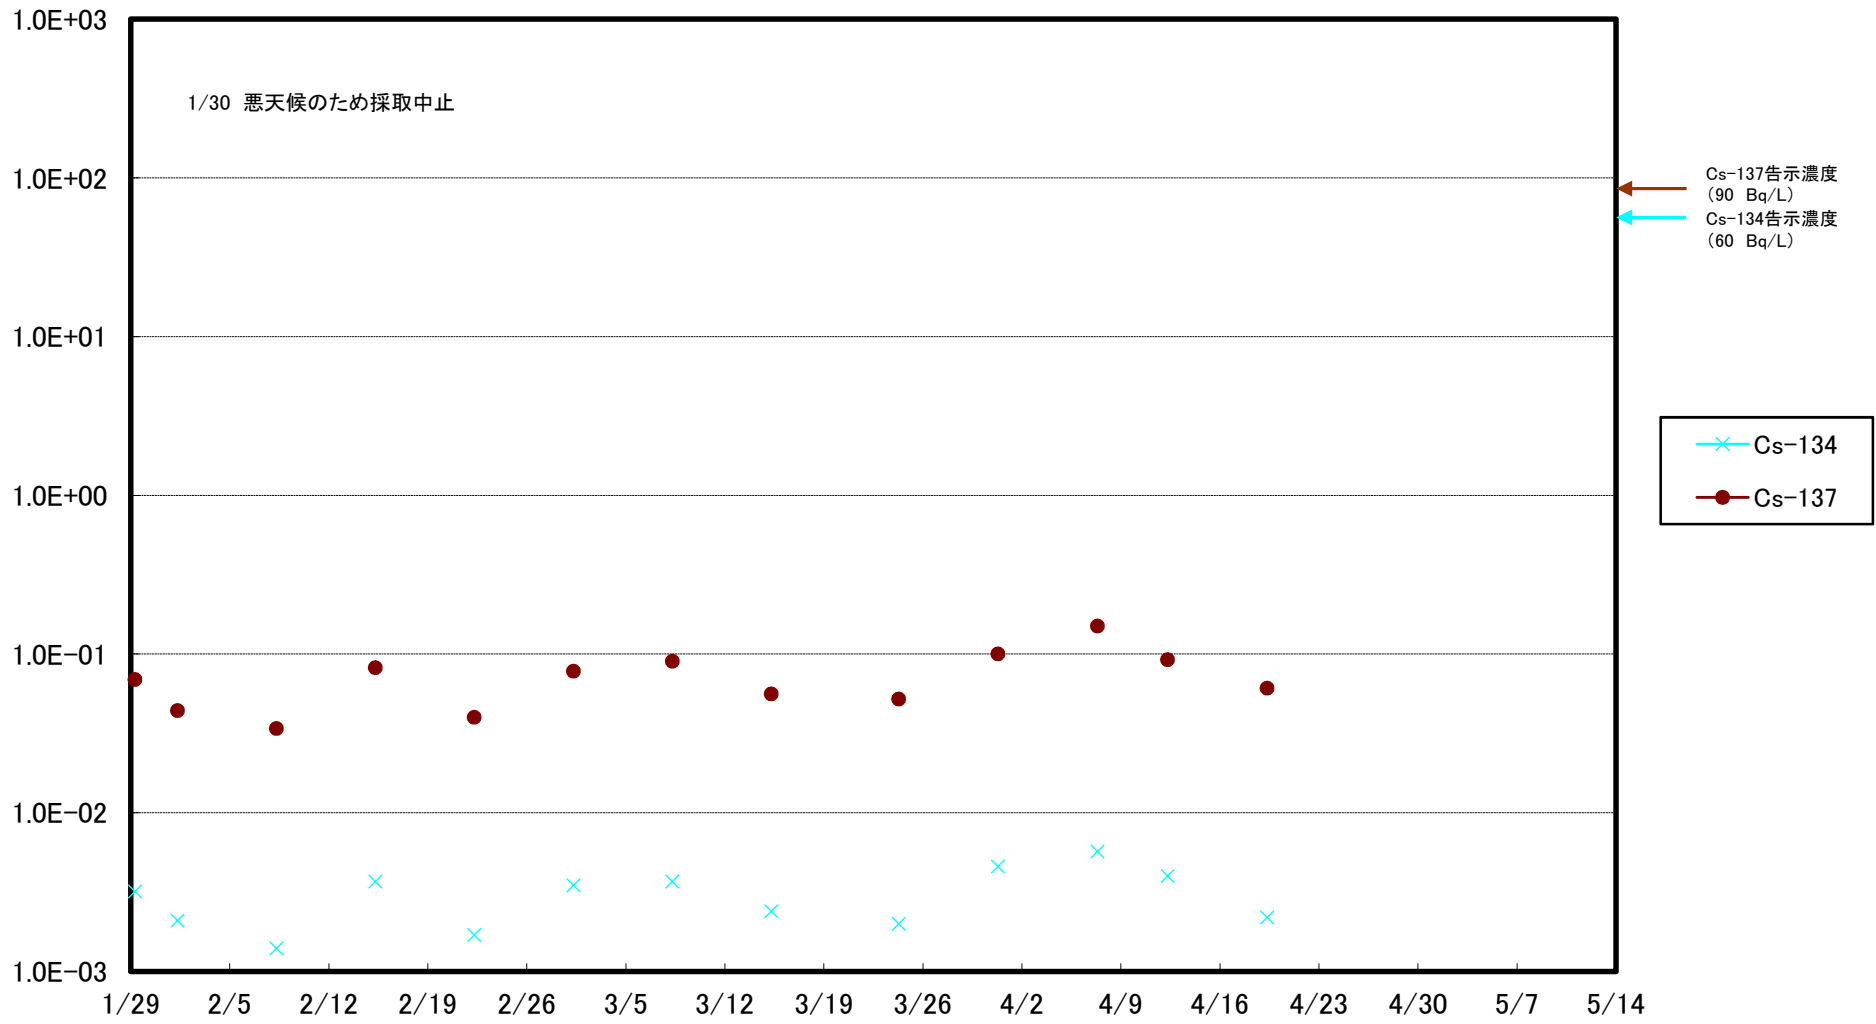

福島第一 5,6号機放水口北側(T-1) 海水放射能濃度(Bq/L)

福島第一 南放水口付近(T-2) 海水放射能濃度(Bq/L)

福島第一 物揚場前海水放射能濃度(Bq/L)

福島第一 1~4号機取水口内北側(東波除堤北側)海水放射能濃度(Bq/L)

福島第一 1~4号機取水口内南側(遮水壁前)海水放射能濃度(Bq/L)

福島第一 6号機取水口前海水放射能濃度(Bq/L)

福島第一 港湾口海水放射能濃度(Bq/L)