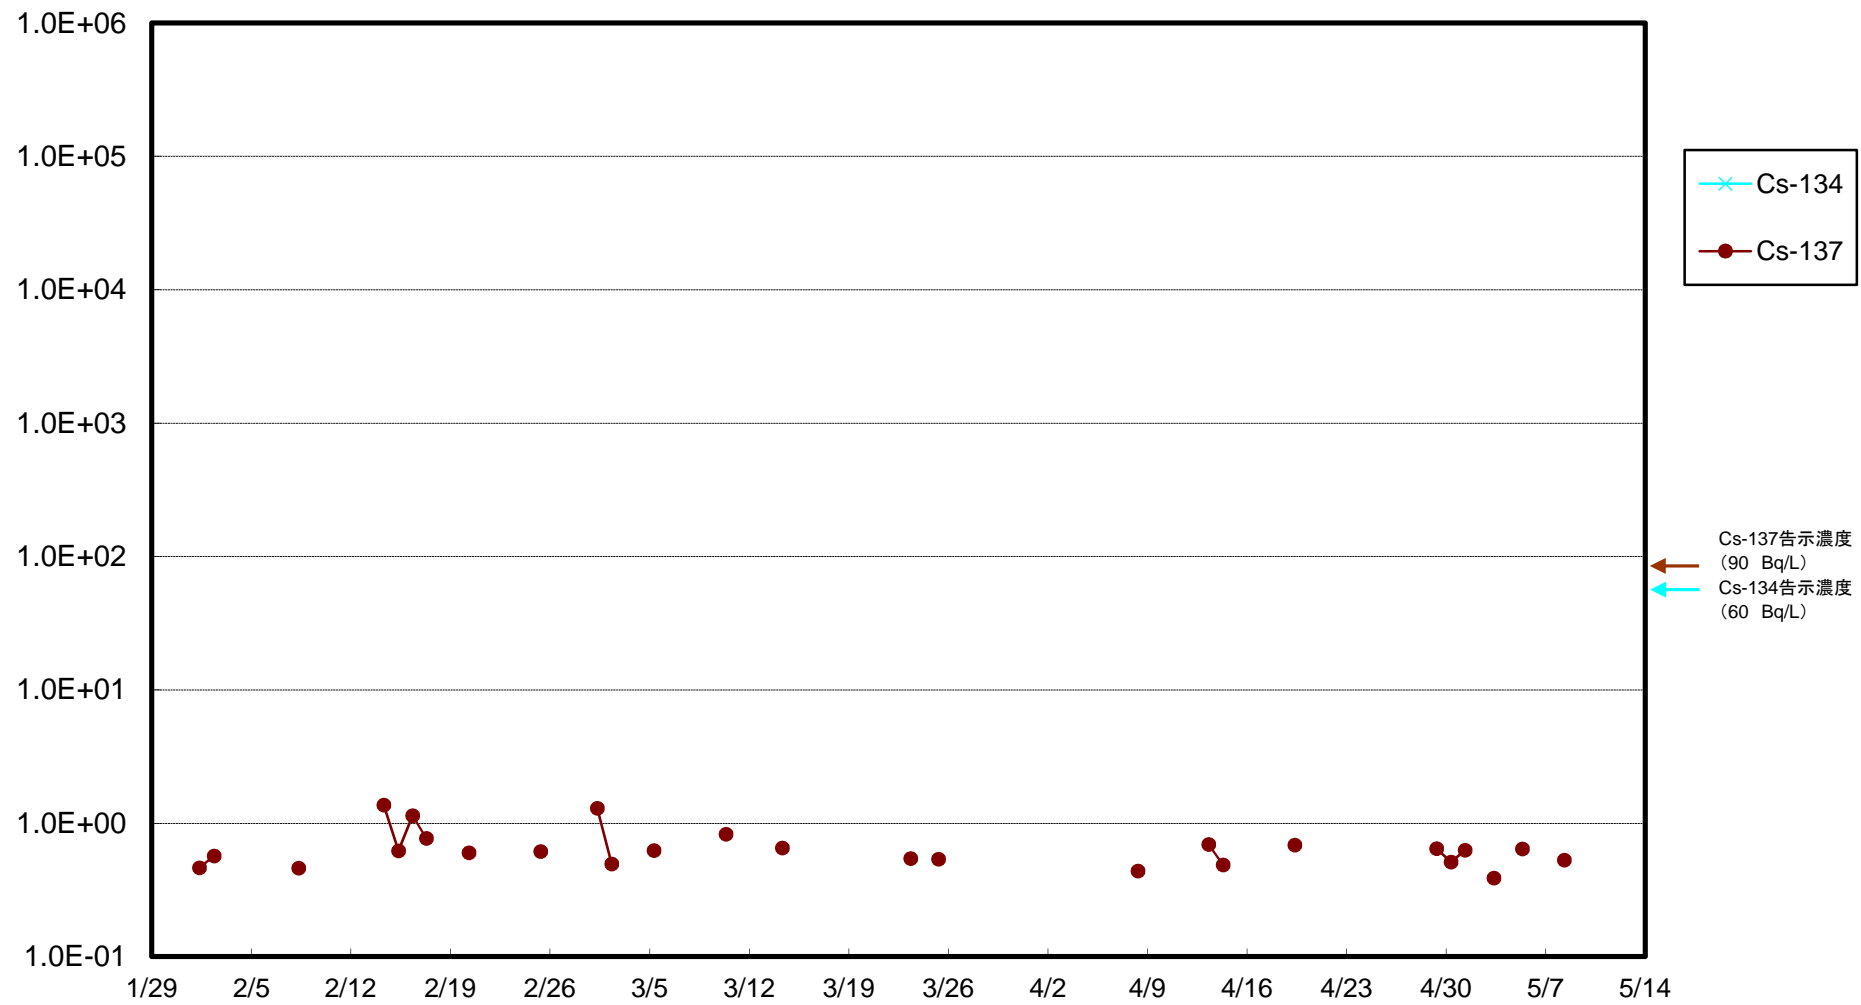

福島第一 5,6号機放水口北側(T-1) 海水放射能濃度(Bq/L)

福島第一 南放水口付近(T-2) 海水放射能濃度(Bq/L)

福島第一 物揚場前海水放射能濃度(Bq/L)

福島第一 1~4号機取水口内北側(東波除堤北側)海水放射能濃度(Bq/L)

福島第一 1~4号機取水口内南側(遮水壁前)海水放射能濃度(Bq/L)

福島第一 6号機取水口前海水放射能濃度(Bq/L)

福島第一 港湾口海水放射能濃度(Bq/L)