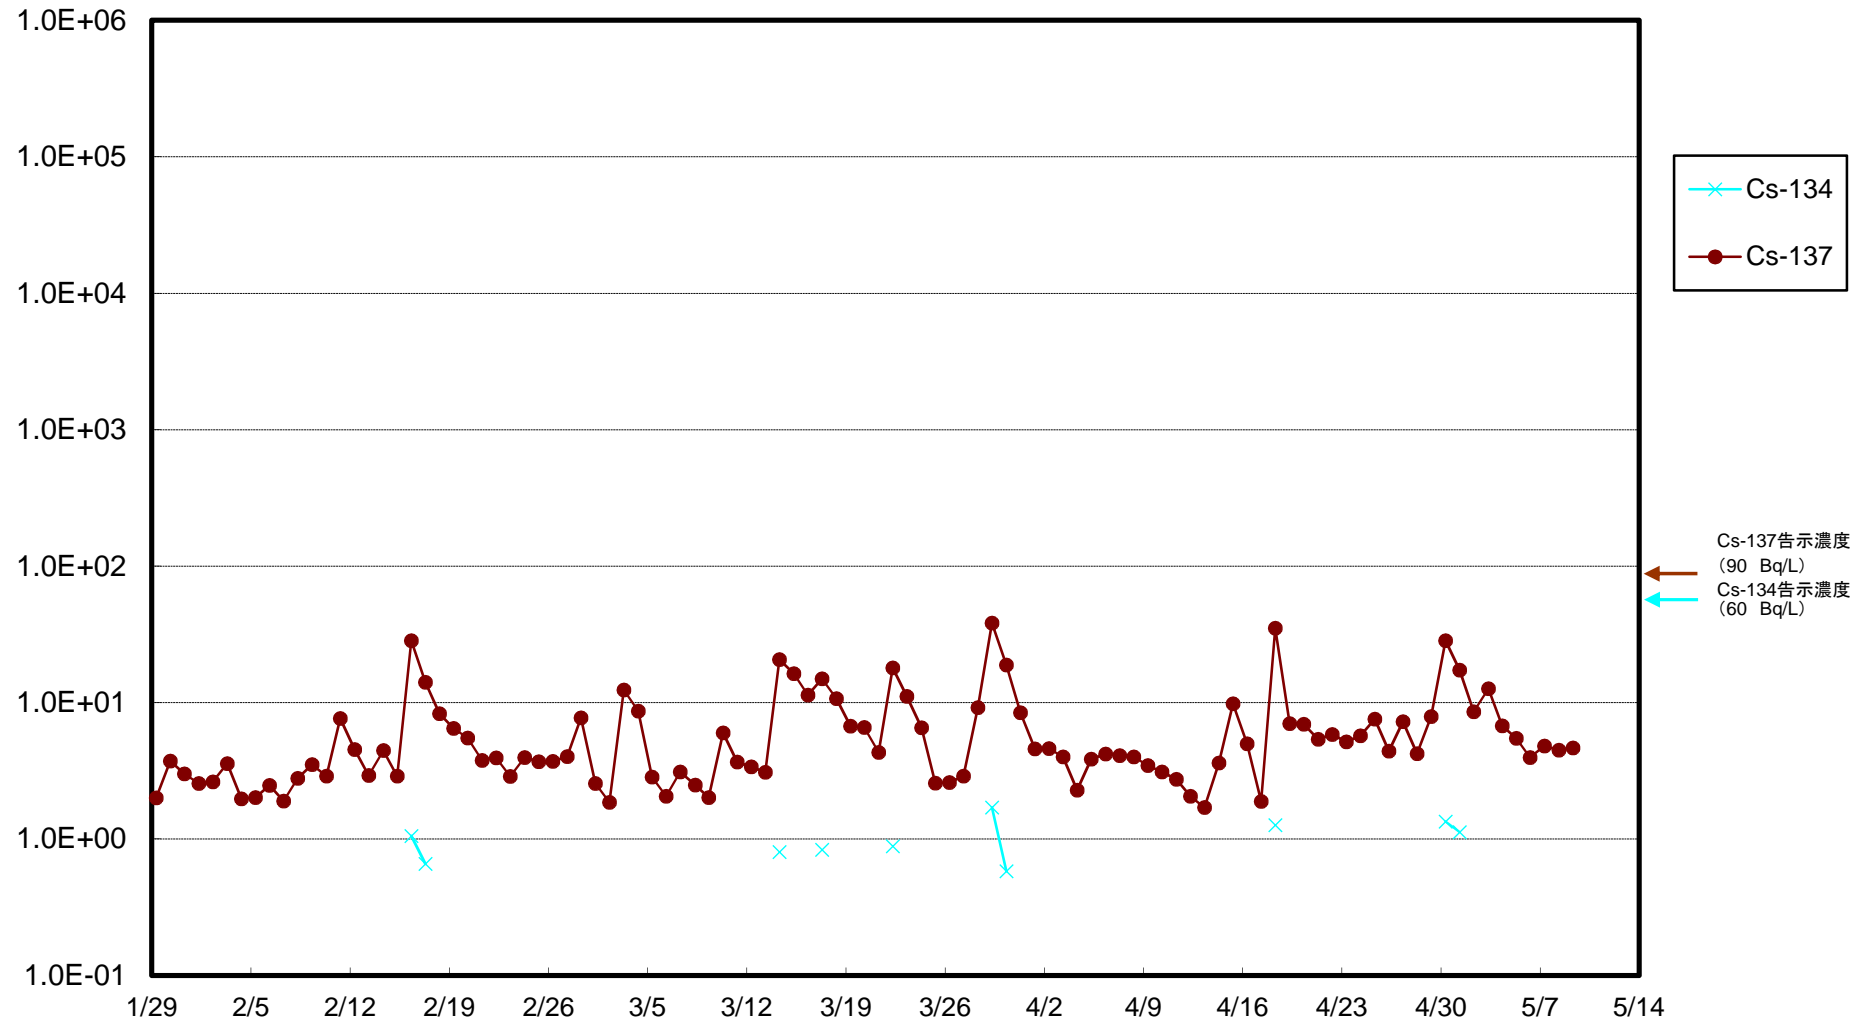

福島第一 5,6号機放水口北側(T-1) 海水放射能濃度(Bq/L)

福島第一 南放水口付近(T-2) 海水放射能濃度(Bq/L)

福島第一 物揚場前海水放射能濃度(Bq/L)

福島第一 1~4号機取水口内北側(東波除堤北側)海水放射能濃度(Bq/L)

福島第一 1~4号機取水口内南側(遮水壁前)海水放射能濃度(Bq/L)

福島第一 6号機取水口前海水放射能濃度(Bq/L)

福島第一 港湾口海水放射能濃度(Bq/L)